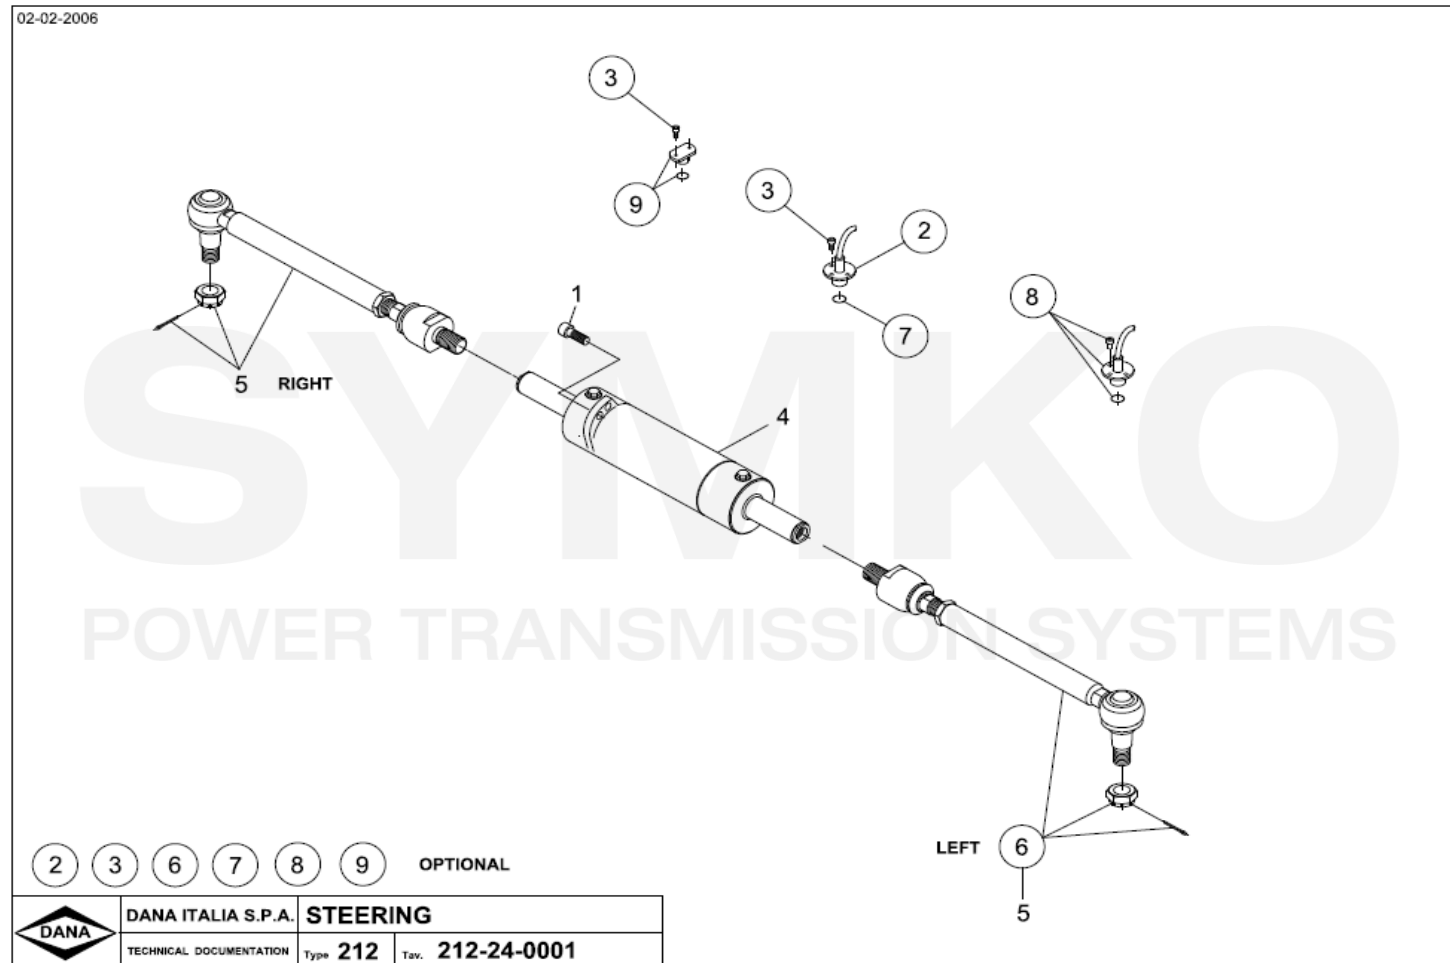

SYMKO

POWER TRANSMISSION SYSTEMS

VUES PONT DANA N° 212-818

Vue N°5

SYMKO – Parc d'activité de Tournebride – 23 Rue de la Guillauderie 44118
LA CHEVROLIERE

Tél : 02 51 70 13 13 - fax : 02 51 70 04 04

contact@symko.fr

www.symko.fr