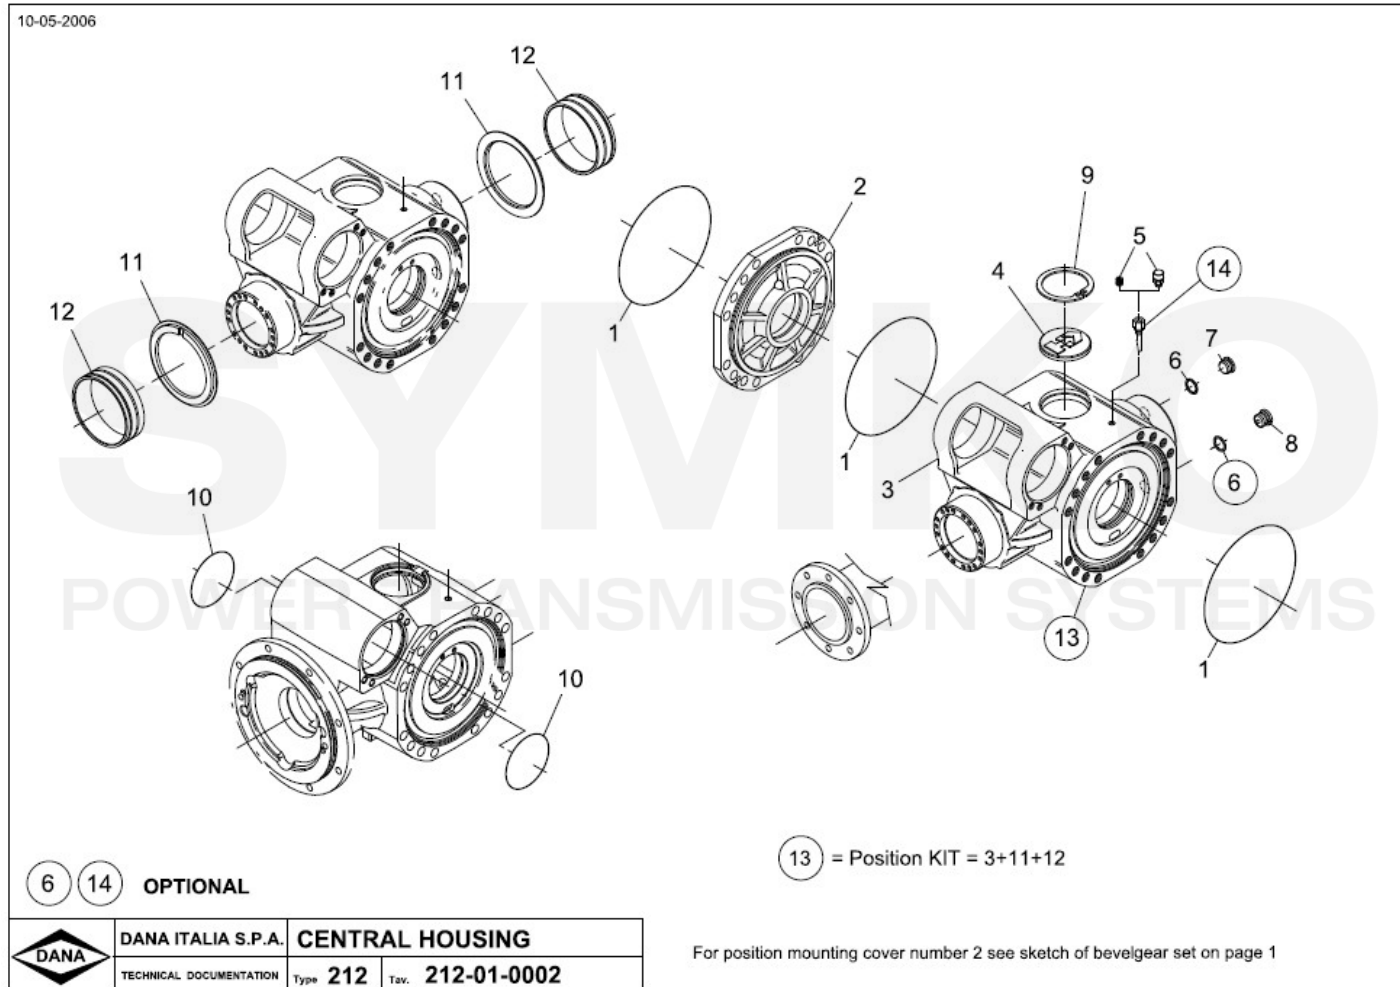

SYMKO

POWER TRANSMISSION SYSTEMS

VUES PONT DANA N° 212-818

Vue N°1

**SYMKO – Parc d’activité de Tournebride – 23 Rue de la Guillauderie 44118
LA CHEVROLIERE**

Tél : 02 51 70 13 13 - fax : 02 51 70 04 04

contact@symko.fr