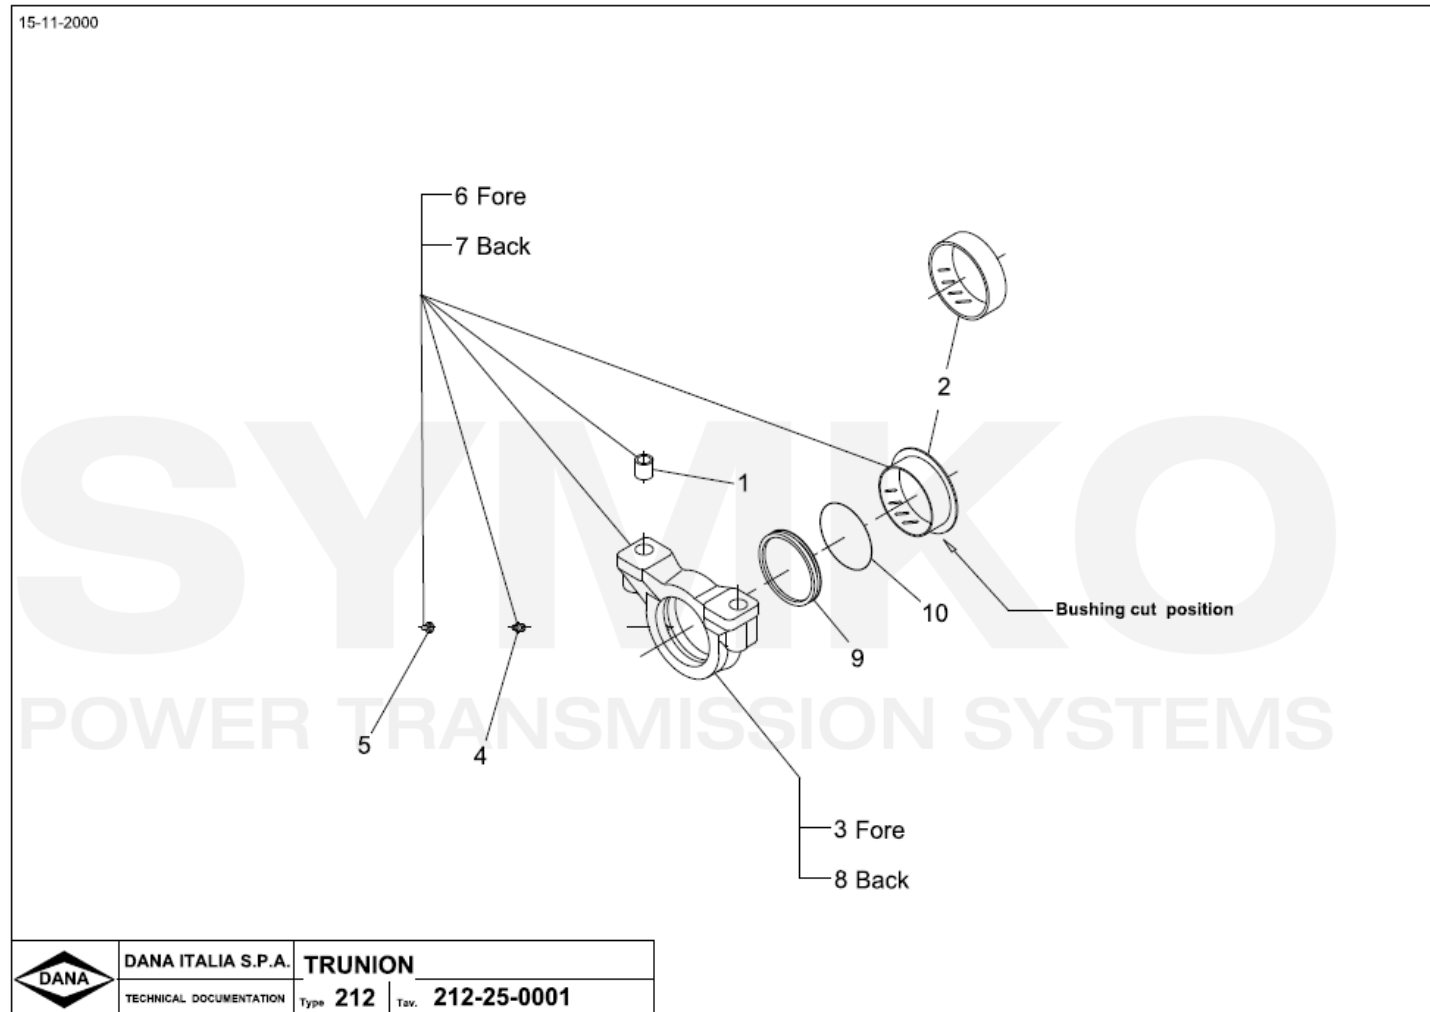

VUES PONT DANA N° 212-818

Vue N°6

SYMKO – Parc d'activité de Tournebride – 23 Rue de la Guillauderie 44118
LA CHEVROLIERE

Tél : 02 51 70 13 13 - fax : 02 51 70 04 04

contact@symko.fr

www.symko.fr