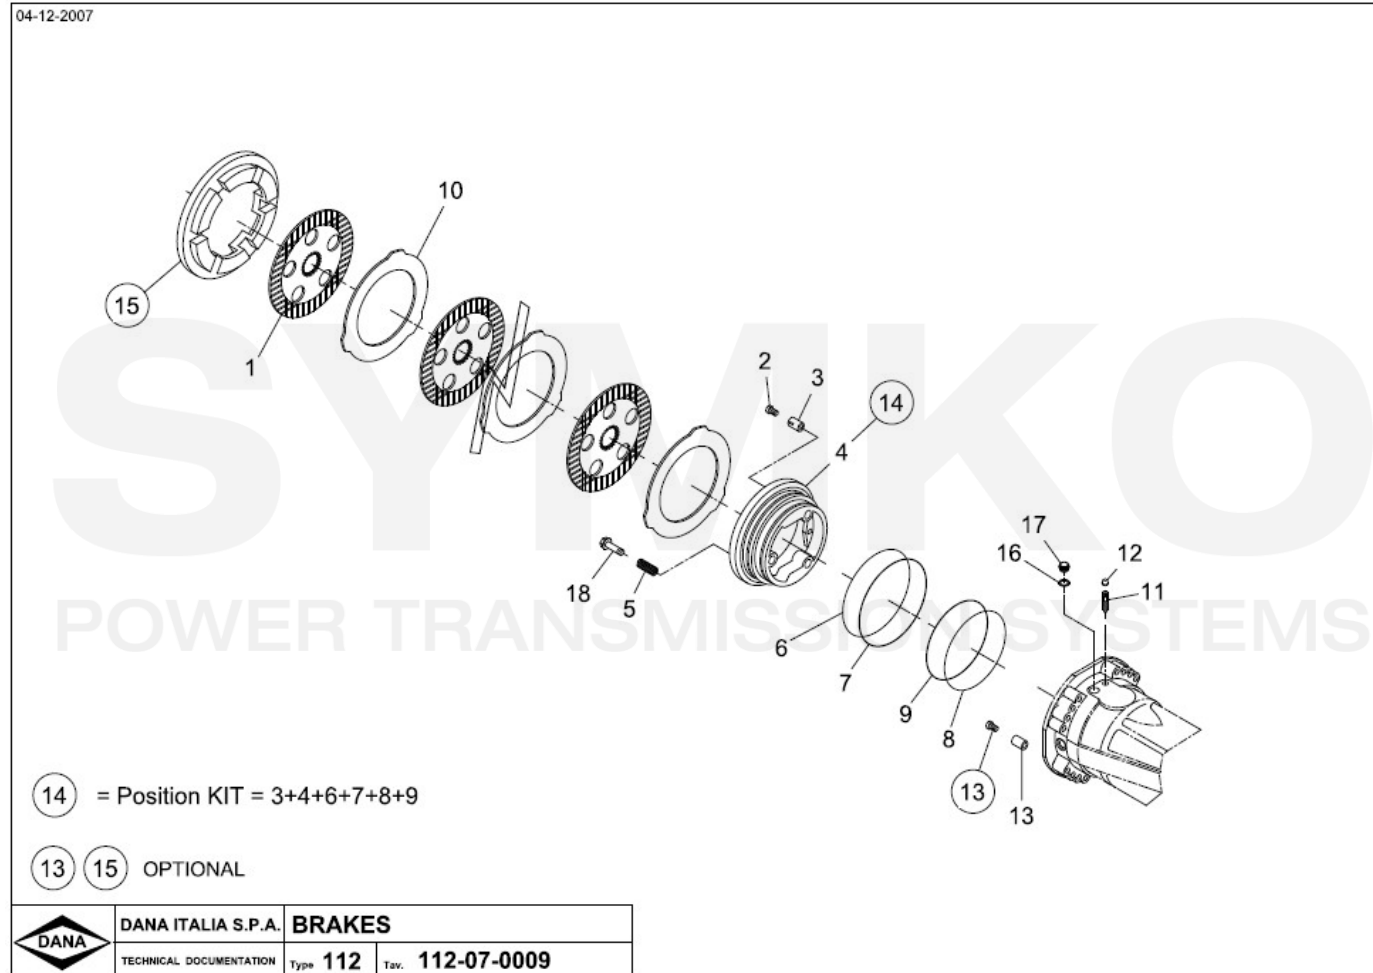

VUES PONT DANA N° 212-818

Vue N°4

SYMKO – Parc d'activité de Tournebride – 23 Rue de la Guillauderie 44118
LA CHEVROLIERE

Tél : 02 51 70 13 13 - fax : 02 51 70 04 04

contact@symko.fr

www.symko.fr