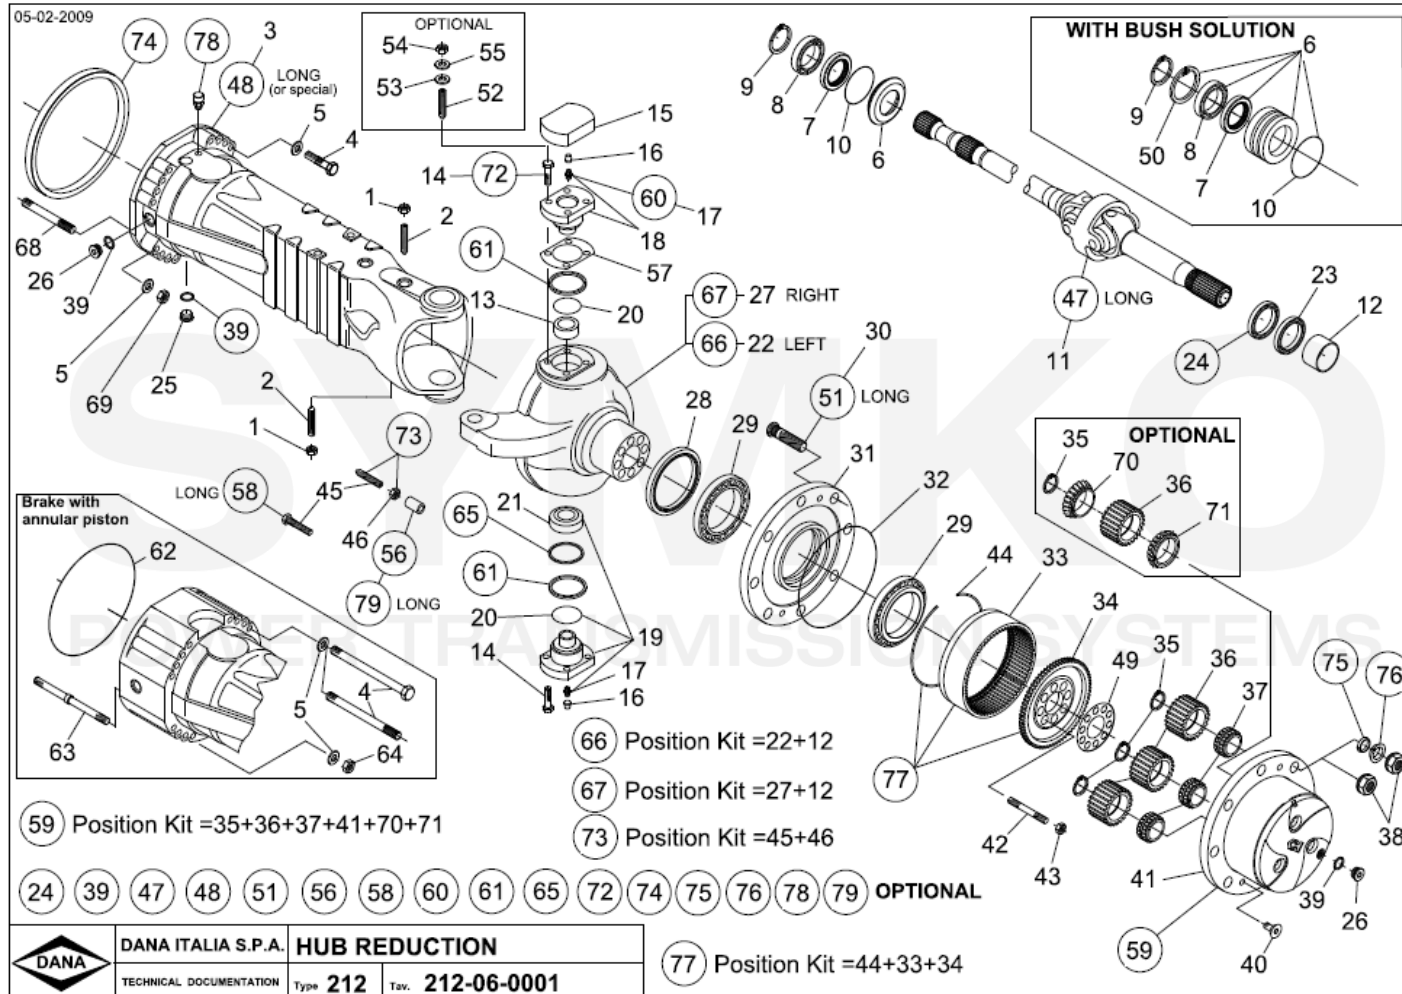

SYMKO

POWER TRANSMISSION SYSTEMS

VUES PONT DANAN° 212-818

Vue N°3

SYMKO – Parc d’activité de Tournebride – 23 Rue de la Guillauderie 44118
LA CHEVROLIERE

Tél : 02 51 70 13 13 - fax : 02 51 70 04 04

contact@symko.fr

www.symko.fr