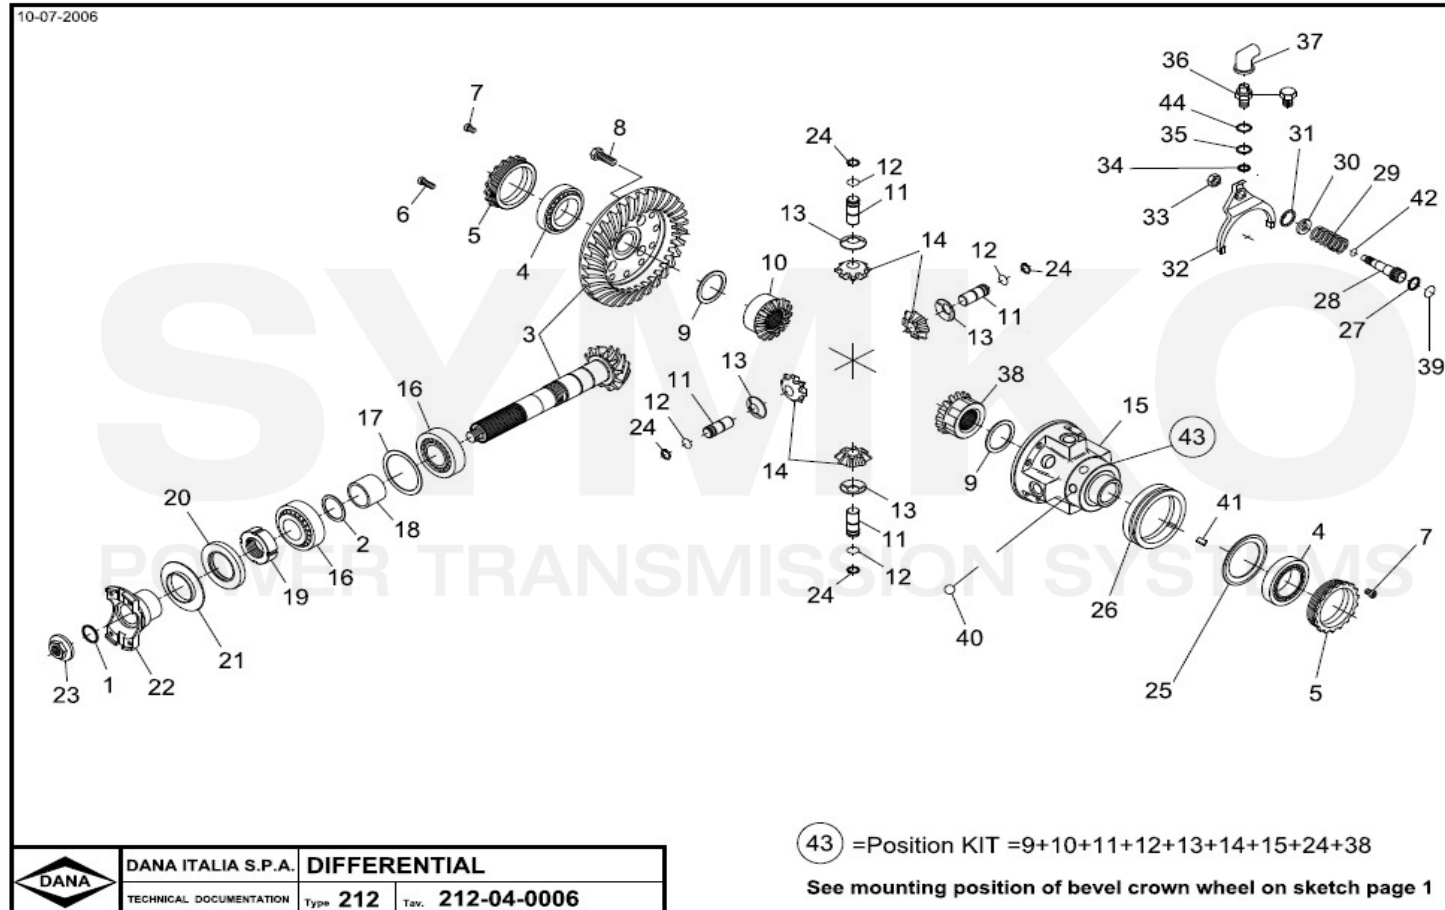

VUES PONT DANA N° 212-818

Vue N°2

SYMKO – Parc d’activité de Tournebride – 23 Rue de la Guillauderie 44118
LA CHEVROLIERE

Tél : 02 51 70 13 13 - fax : 02 51 70 04 04

contact@symko.fr

www.symko.fr