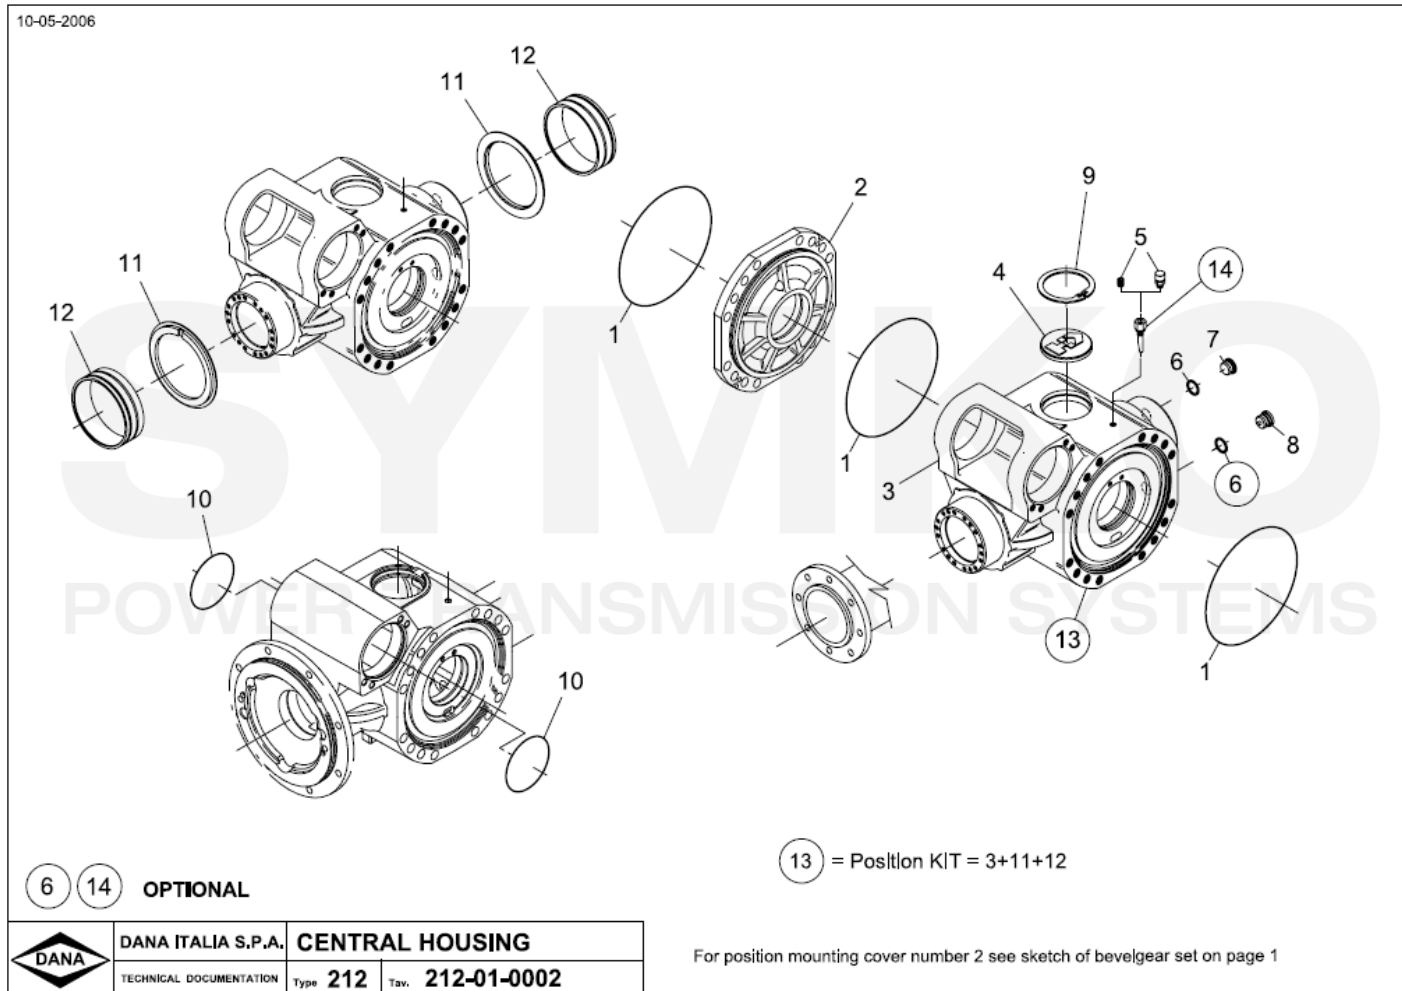

VUES PONT DANA N° 212-853

Vue N°1

**SYMKO – Parc d’activité de Tournebride – 23 Rue de la Guillauderie 44118
LA CHEVROLIERE**

Tél : 02 51 70 13 13 - fax : 02 51 70 04 04

contact@symko.fr

www.symko.fr

SYMKO

POWER TRANSMISSION SYSTEMS