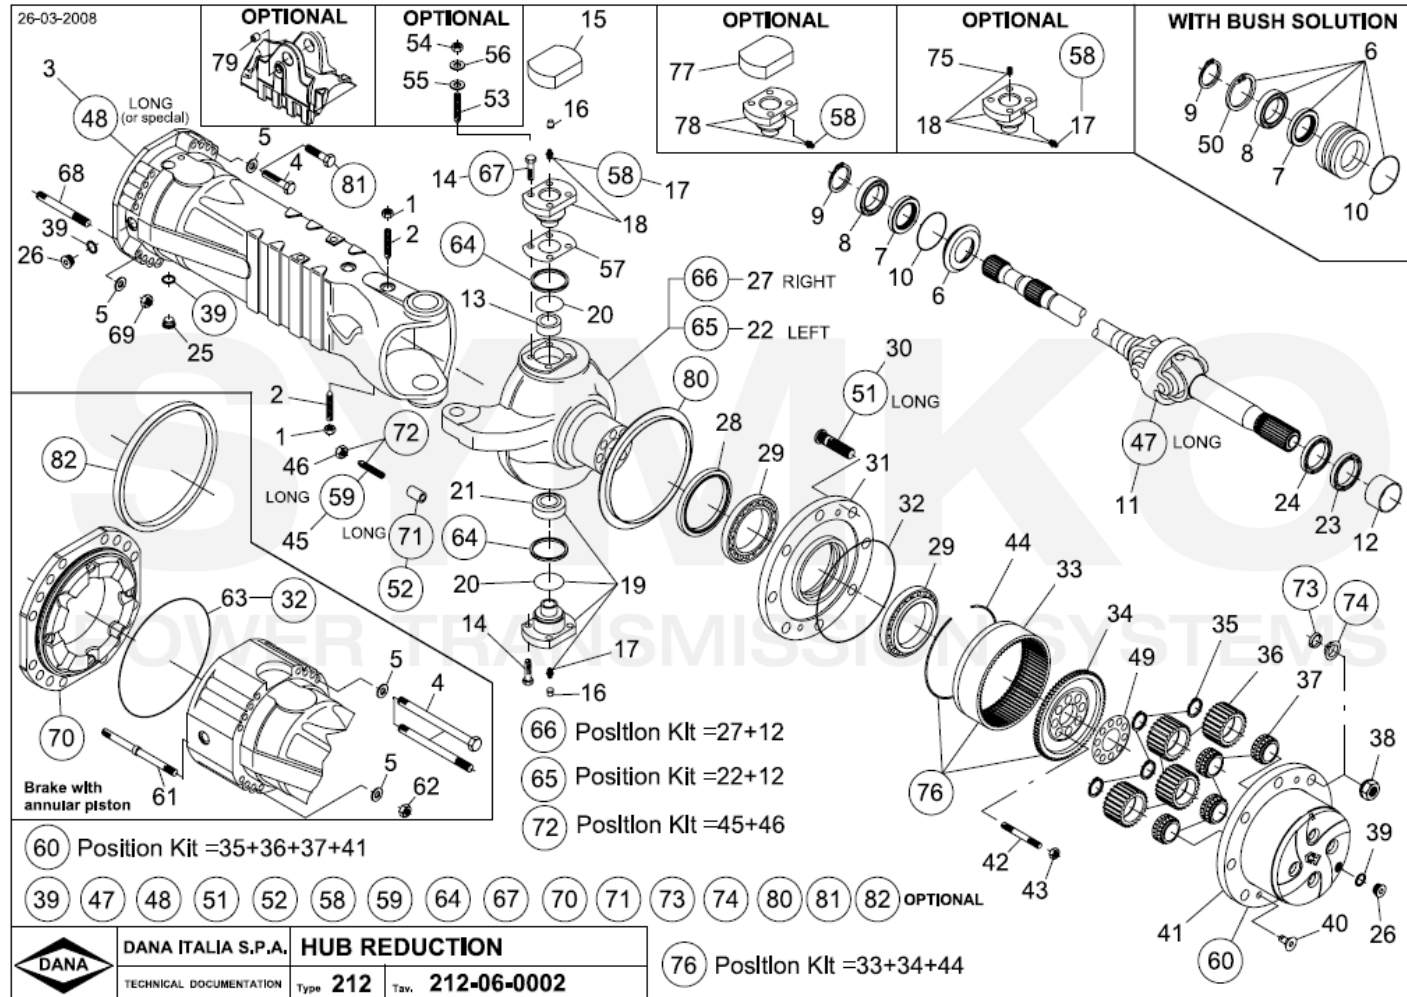

VUES PONT DANAN° 212-853

Vue N°3

SYMKO – Parc d’activité de Tournebride – 23 Rue de la Guillauderie 44118
LA CHEVROLIERE

Tél : 02 51 70 13 13 - fax : 02 51 70 04 04

contact@symko.fr

www.symko.fr

VUES PONT DANA N° 212-853