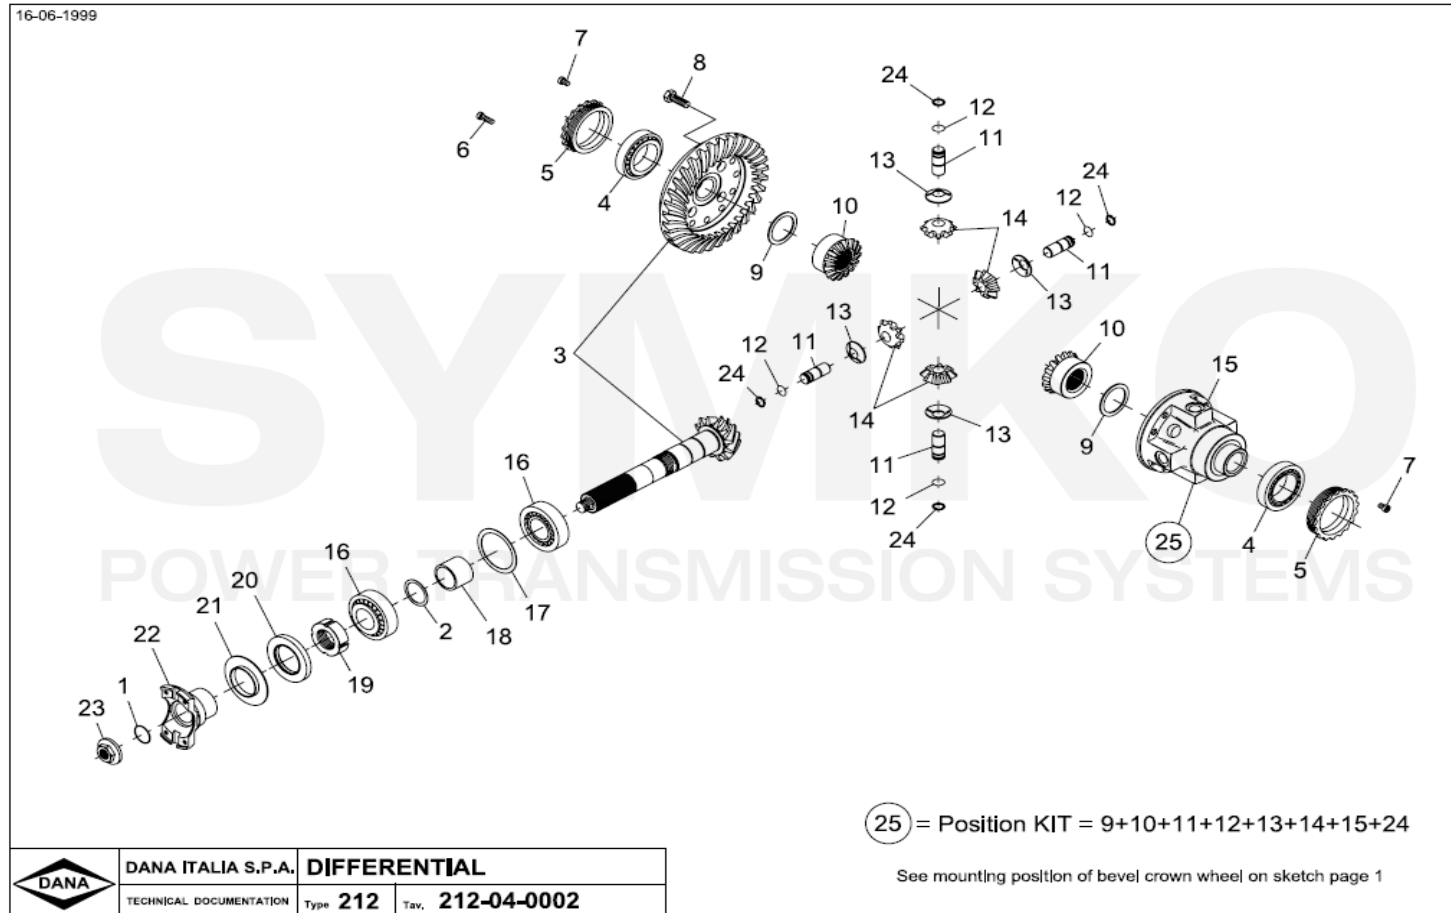

SYMKO

POWER TRANSMISSION SYSTEMS

VUES PONT DANA N° 212-853

Vue N°2

SYMKO – Parc d'activité de Tournebride – 23 Rue de la Guillauderie 44118
LA CHEVROLIERE

Tél : 02 51 70 13 13 - fax : 02 51 70 04 04

contact@symko.fr

www.symko.fr