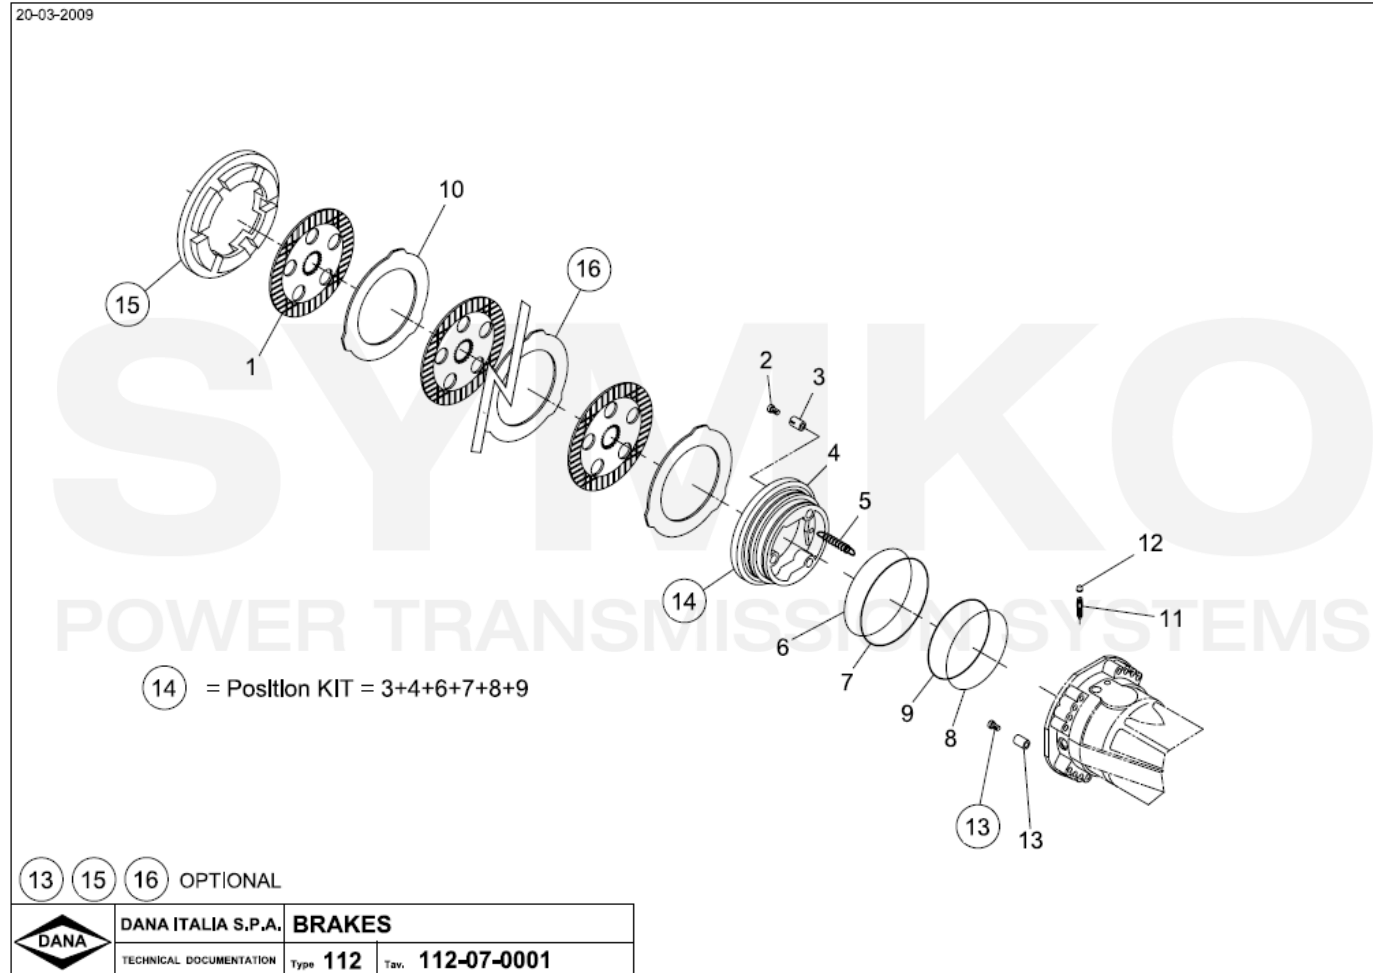

VUES PONT DANA N° 212-853

Vue N°4

SYMKO – Parc d'activité de Tournebride – 23 Rue de la Guillauderie 44118
LA CHEVROLIERE

Tél : 02 51 70 13 13 - fax : 02 51 70 04 04

contact@symko.fr

www.symko.fr