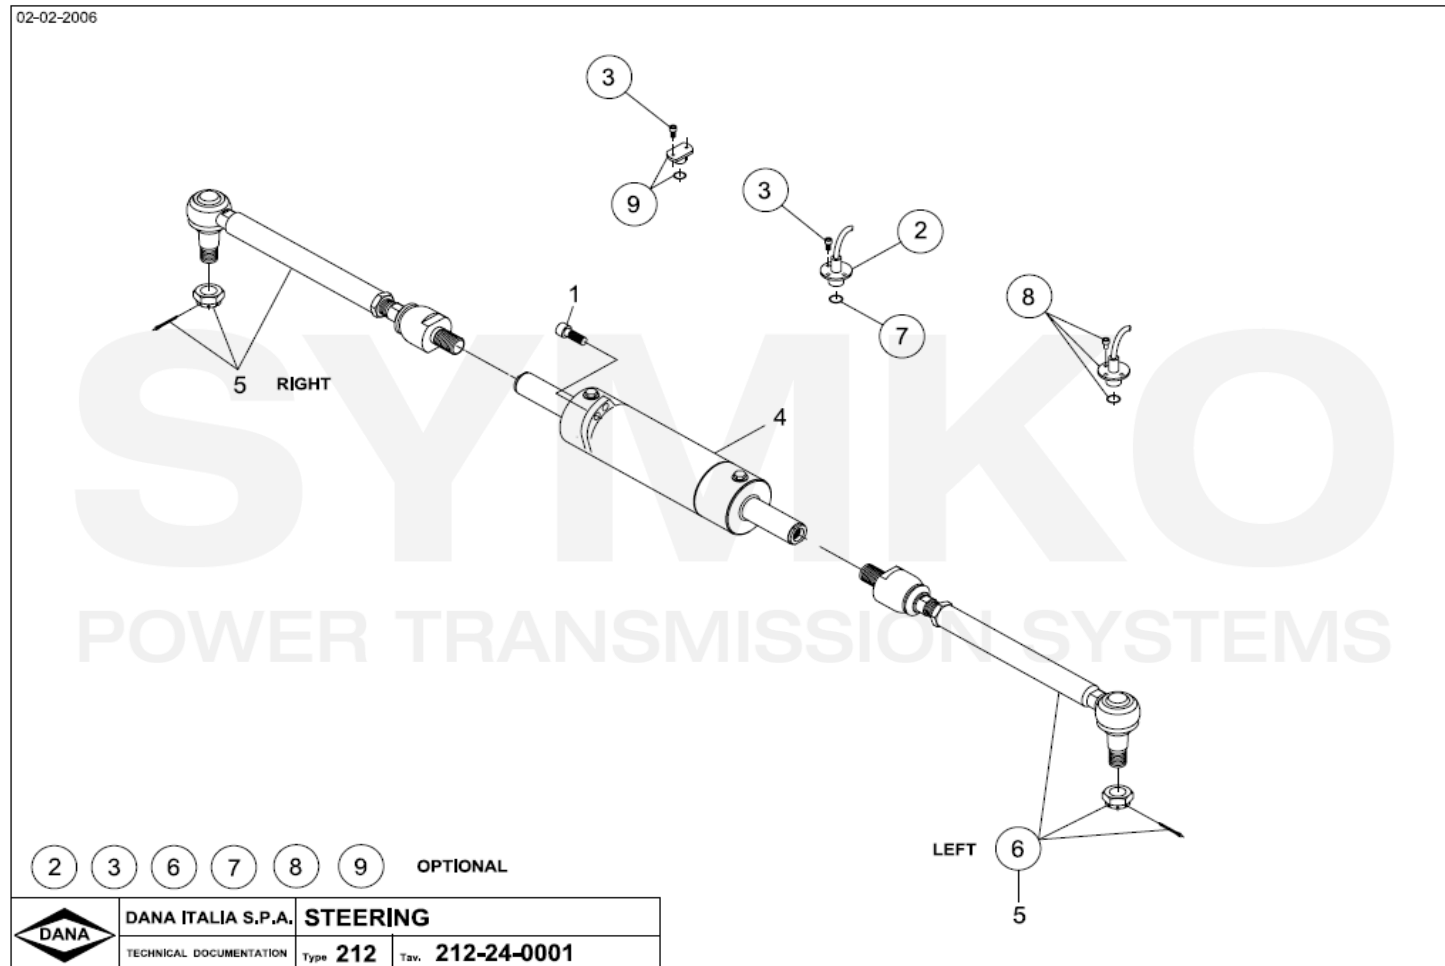

SYMKO

POWER TRANSMISSION SYSTEMS

VUES PONT DANA N° 212-853

Vue N°5

SYMKO – Parc d'activité de Tournebride – 23 Rue de la Guillauderie 44118
LA CHEVROLIERE

Tél : 02 51 70 13 13 - fax : 02 51 70 04 04

contact@symko.fr

www.symko.fr