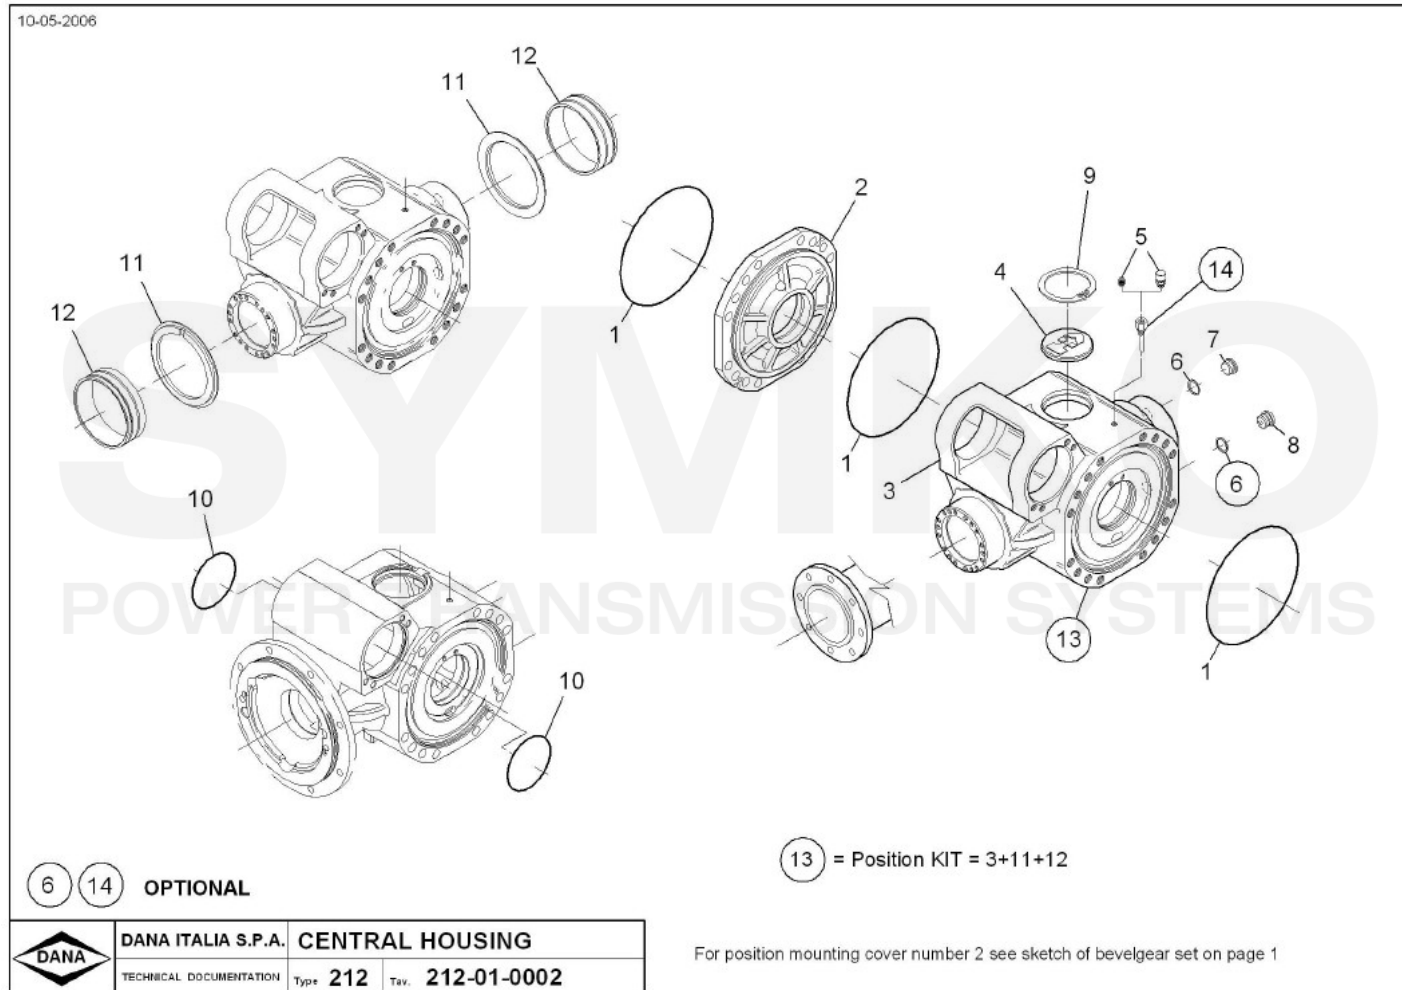

VUES PONT DANA N° 212-872

Vue N°1

**SYMKO – Parc d’activité de Tournebride – 23 Rue de la Guillauderie 44118
LA CHEVROLIERE**

Tél : 02 51 70 13 13 - fax : 02 51 70 04 04

contact@symko.fr

www.symko.fr

SYMKO

POWER TRANSMISSION SYSTEMS