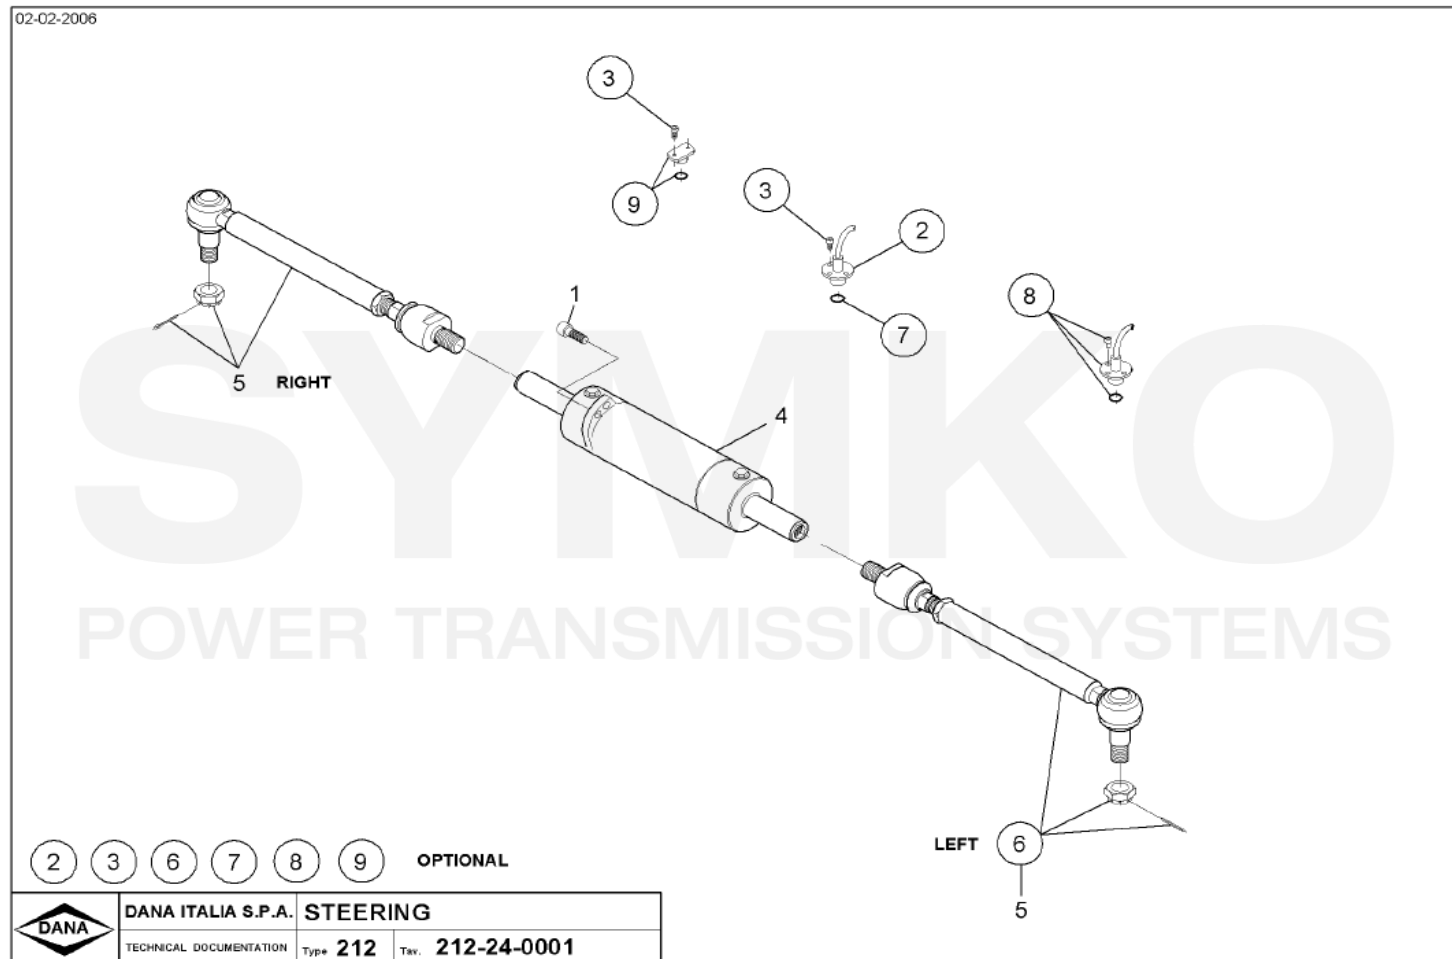

SYMKO

POWER TRANSMISSION SYSTEMS

VUES PONT DANA N° 212-872

Vue N°5

SYMKO – Parc d’activité de Tournebride – 23 Rue de la Guillauderie 44118
LA CHEVROLIERE

Tél : 02 51 70 13 13 - fax : 02 51 70 04 04

contact@symko.fr

www.symko.fr