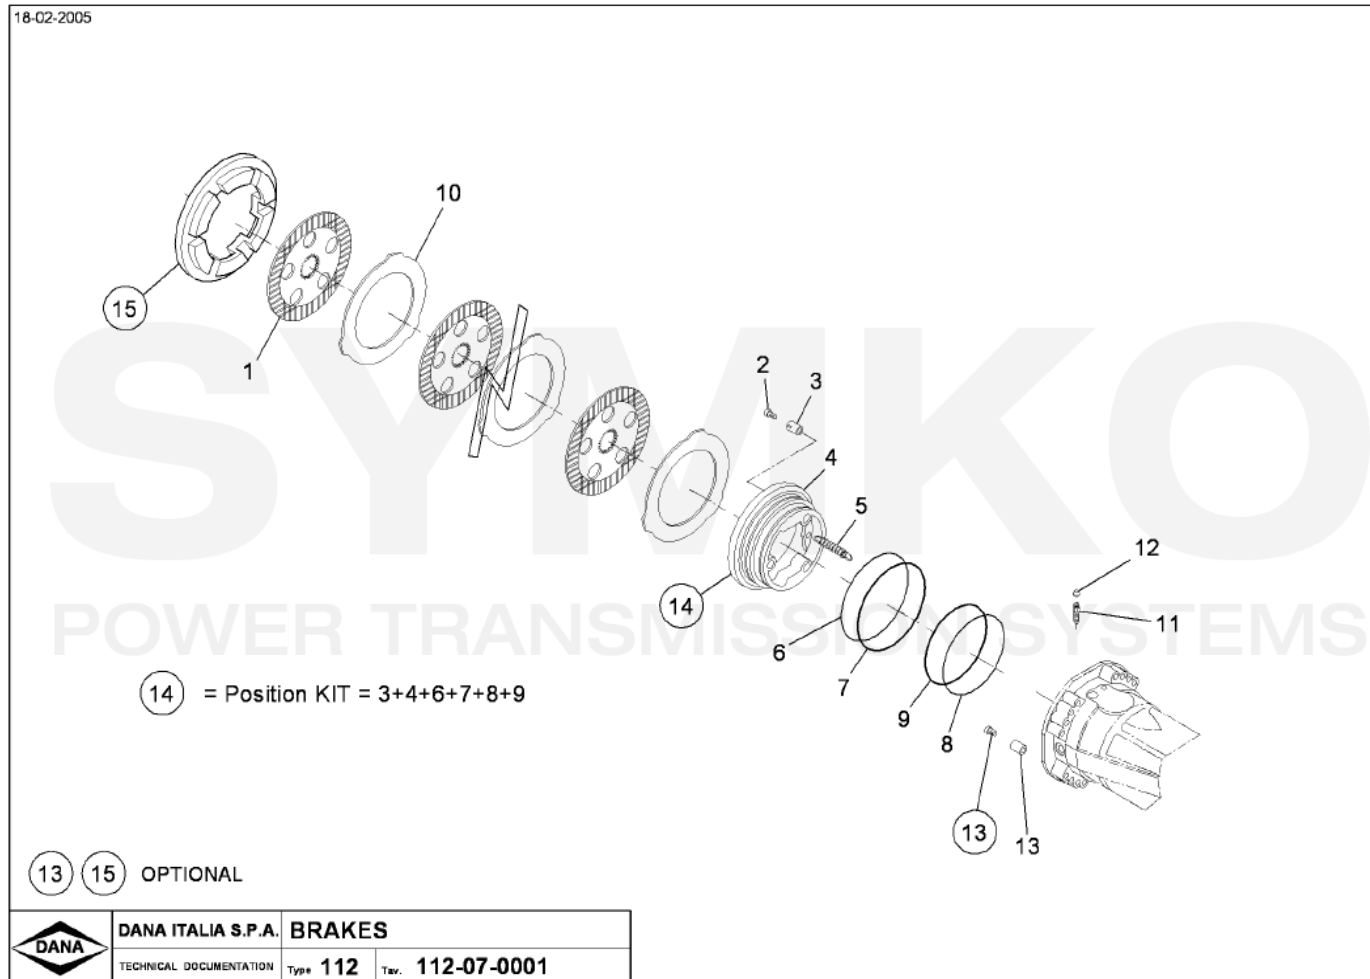

VUES PONT DANA N° 212-872

Vue N°4

SYMKO – Parc d'activité de Tournebride – 23 Rue de la Guillauderie 44118
LA CHEVROLIERE

Tél : 02 51 70 13 13 - fax : 02 51 70 04 04

contact@symko.fr

www.symko.fr