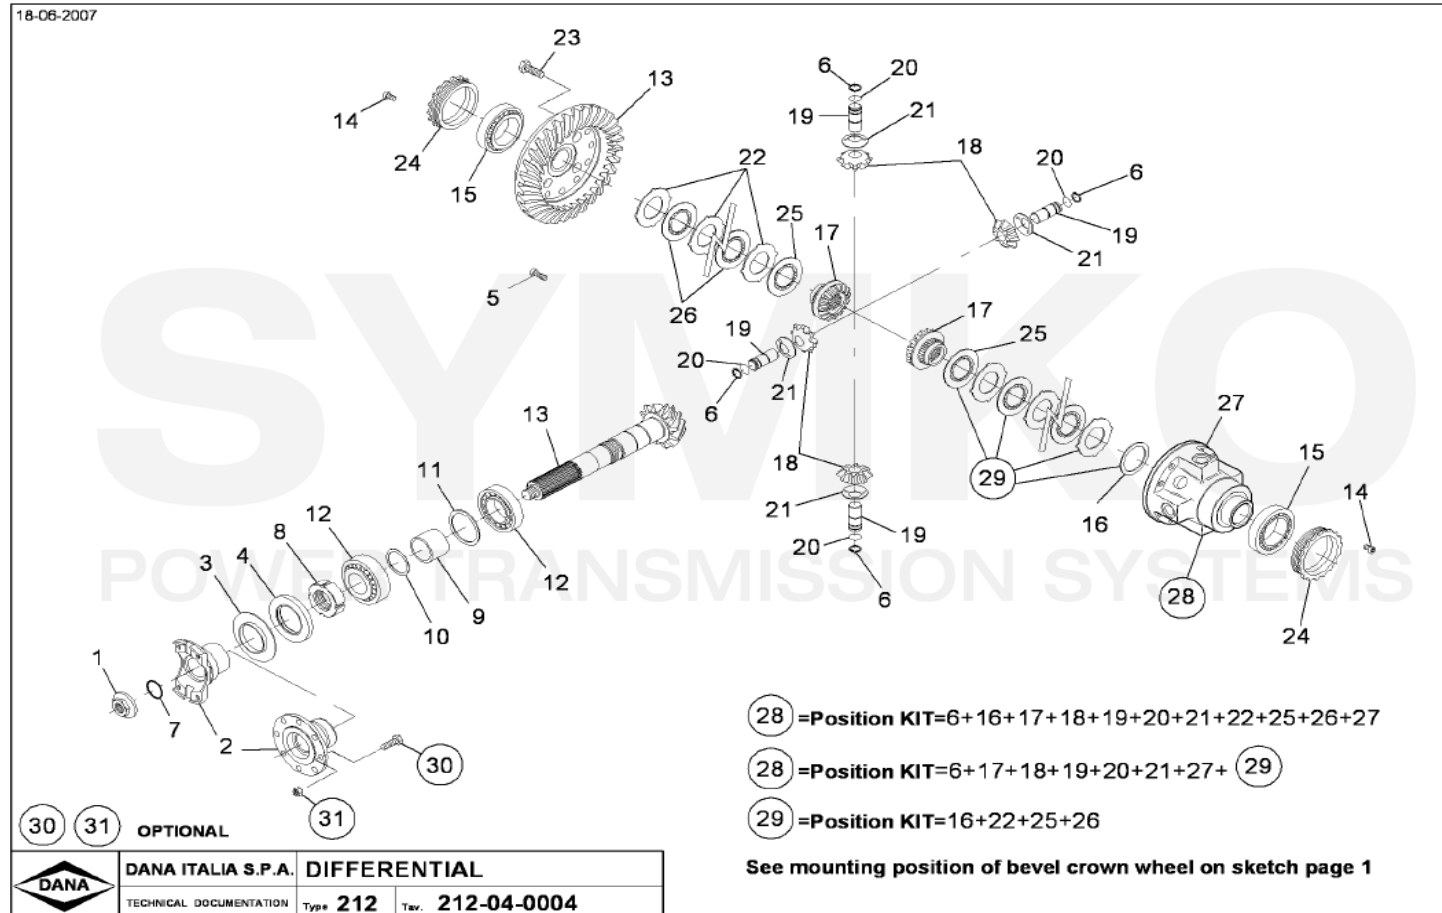

SYMKO

POWER TRANSMISSION SYSTEMS

VUES PONT DANA N° 212-872

Vue N°2

SYMKO – Parc d’activité de Tournebride – 23 Rue de la Guillauderie 44118
LA CHEVROLIERE

Tél : 02 51 70 13 13 - fax : 02 51 70 04 04

contact@symko.fr

www.symko.fr