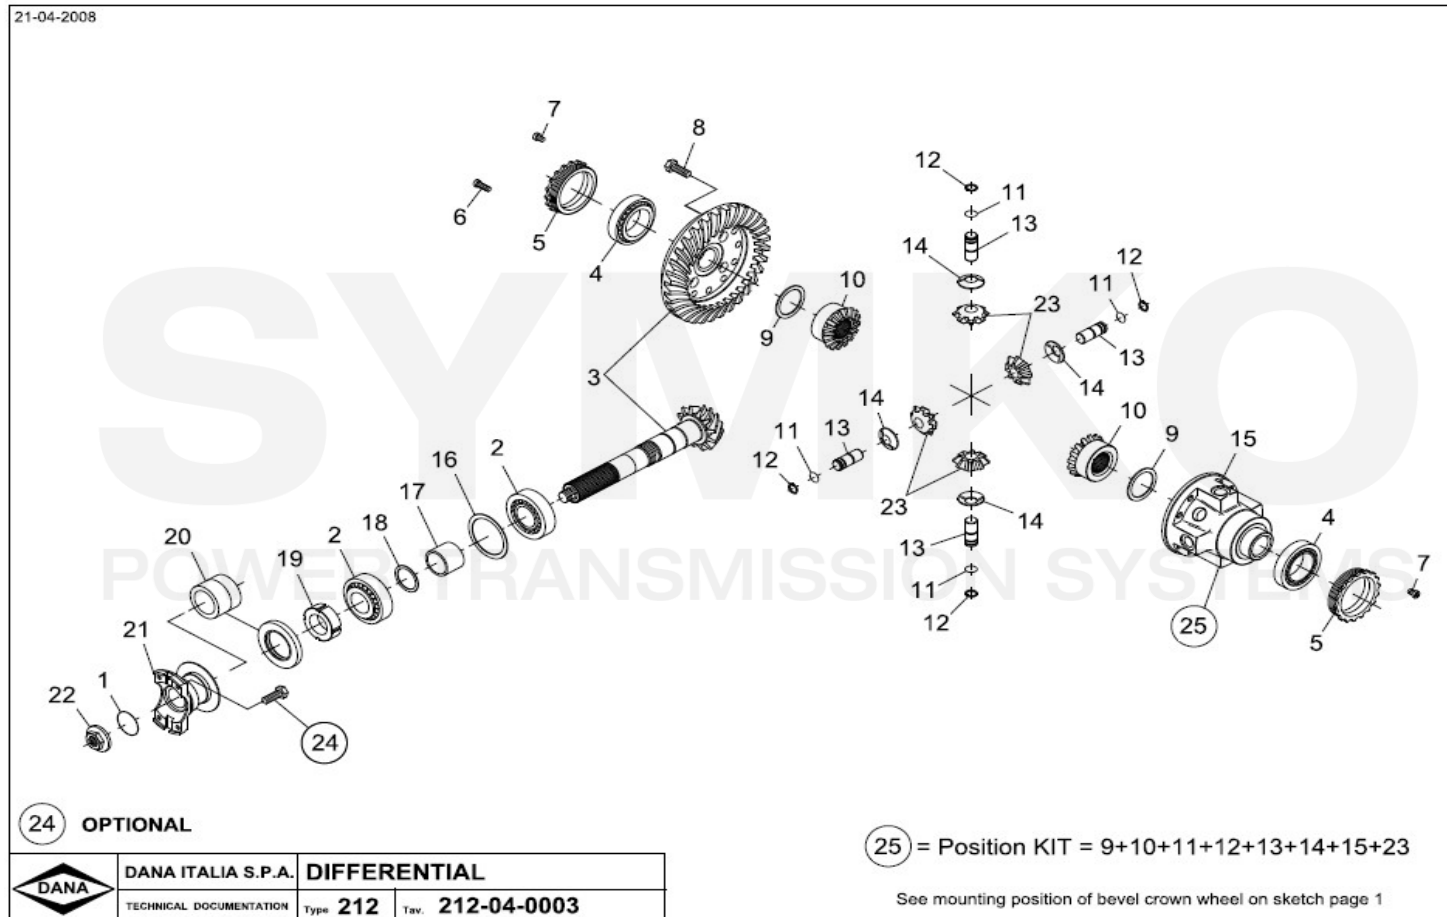

VUES PONT DANA N° 212-920

Vue N°2

SYMKO – Parc d’activité de Tournebride – 23 Rue de la Guillauderie 44118
LA CHEVROLIERE

Tél : 02 51 70 13 13 - fax : 02 51 70 04 04

contact@symko.fr

www.symko.fr