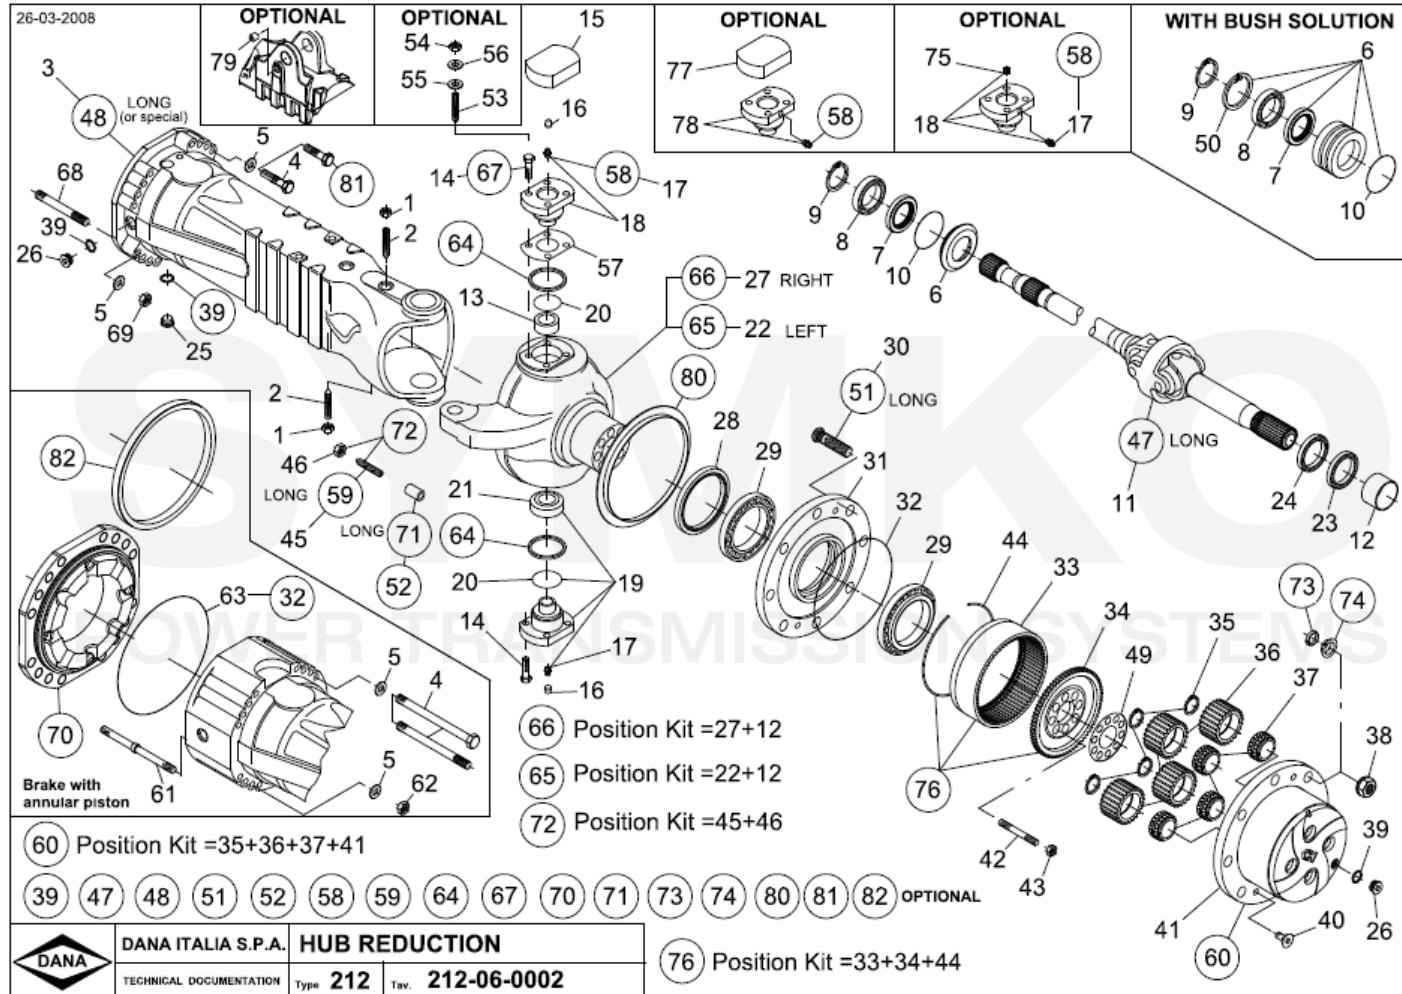

SYMKO

POWER TRANSMISSION SYSTEMS

VUES PONT DANA N° 212-920

Vue N°3

SYMKO – Parc d’activité de Tournebride – 23 Rue de la Guillauderie 44118
LA CHEVROLIERE

Tél : 02 51 70 13 13 - fax : 02 51 70 04 04

contact@symko.fr

www.symko.fr