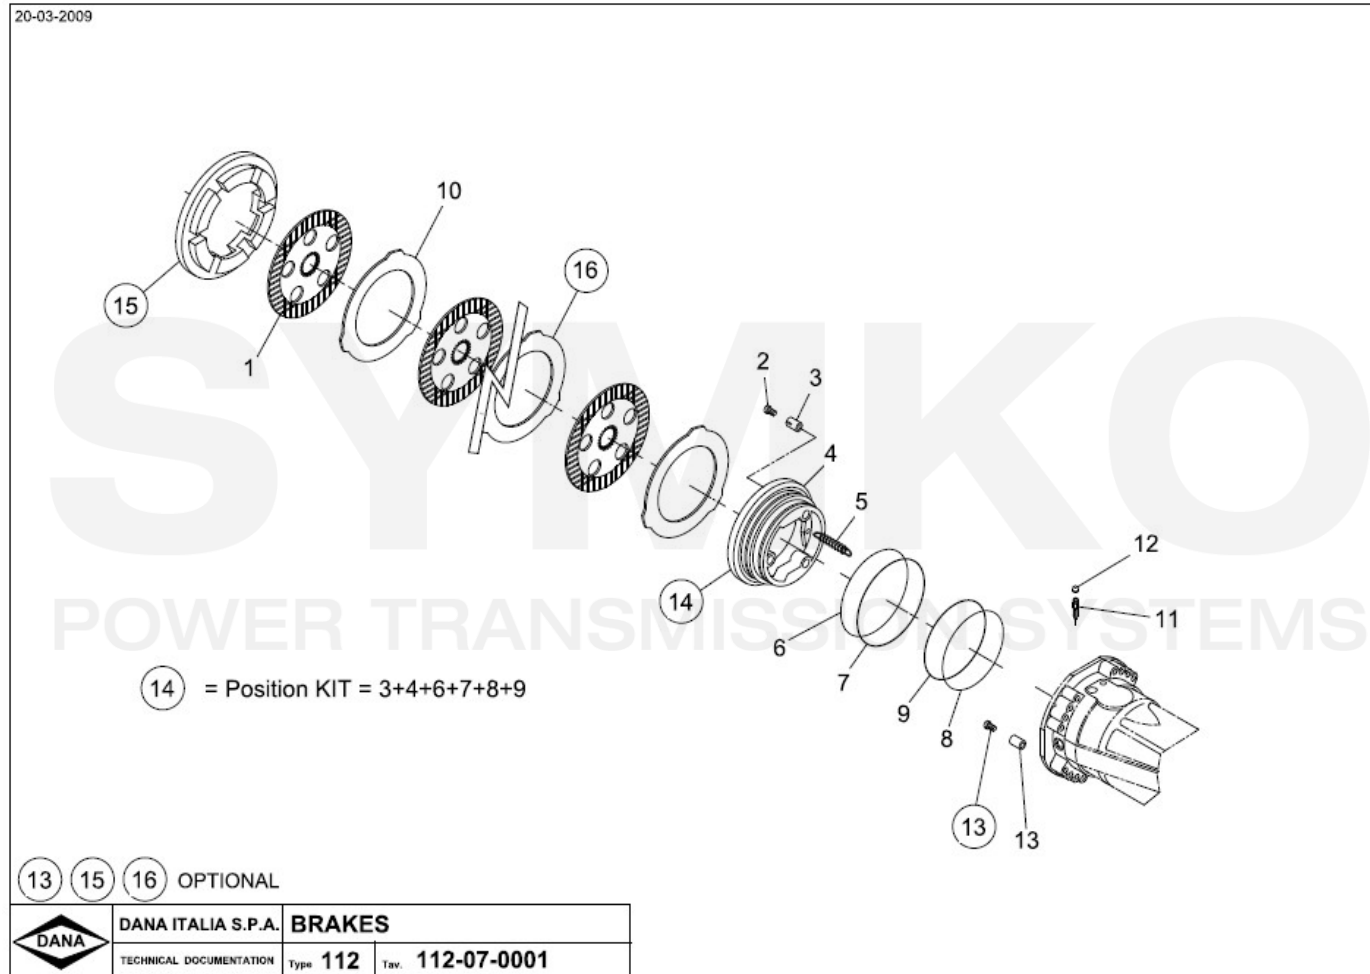

VUES PONT DANA N° 212-920

Vue N°4

SYMKO – Parc d'activité de Tournebride – 23 Rue de la Guillauderie 44118
LA CHEVROLIERE

Tél : 02 51 70 13 13 - fax : 02 51 70 04 04

contact@symko.fr

www.symko.fr