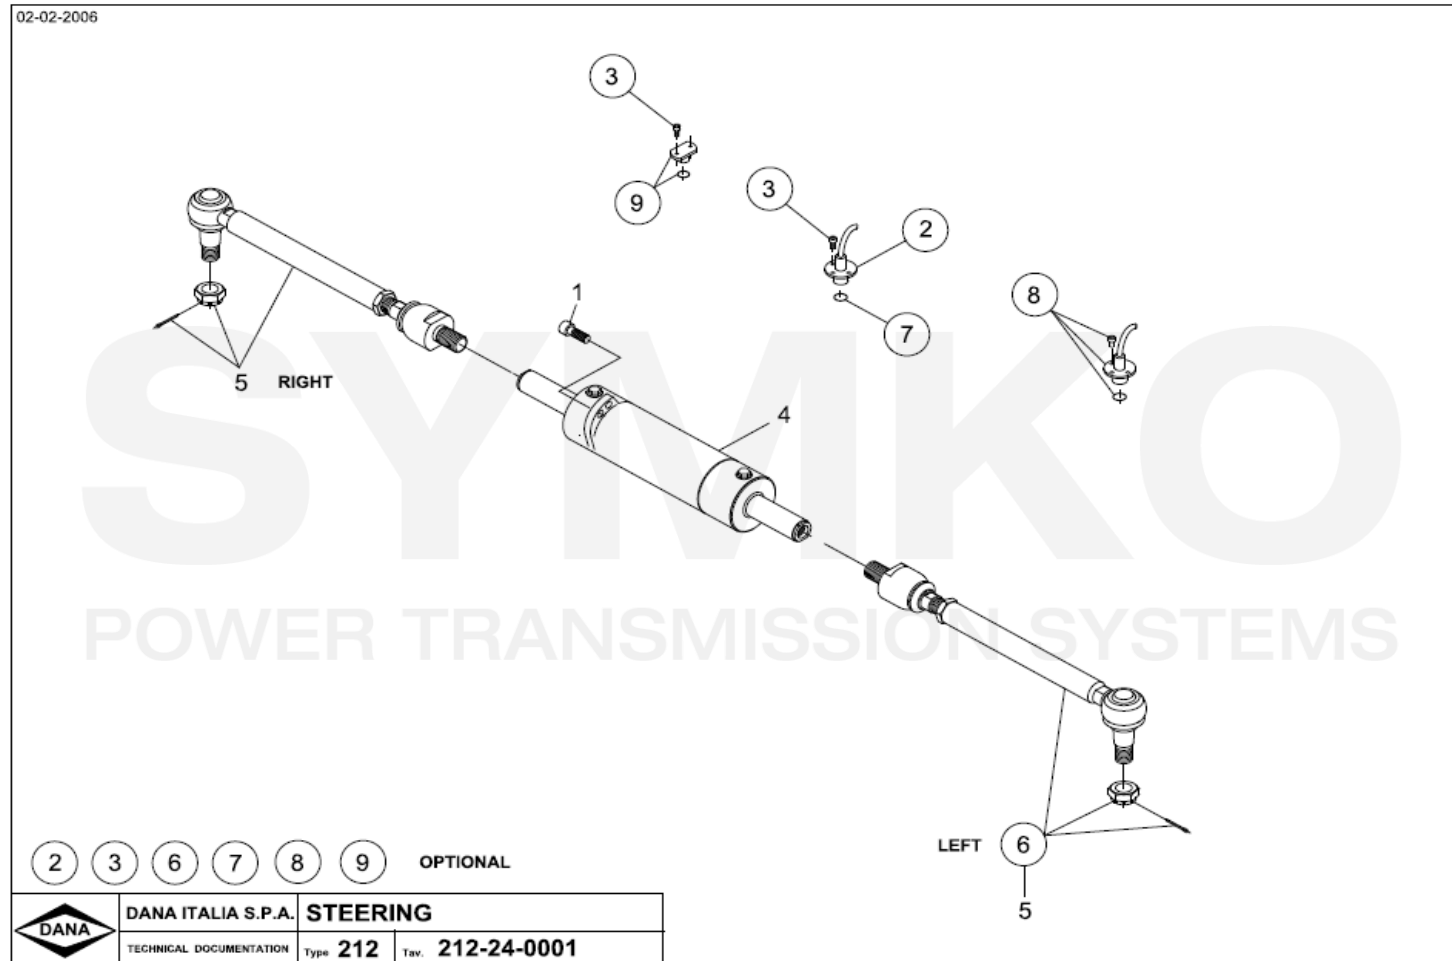

SYMKO

POWER TRANSMISSION SYSTEMS

VUES PONT DANA N° 212-920

Vue N°5

SYMKO – Parc d’activité de Tournebride – 23 Rue de la Guillauderie 44118
LA CHEVROLIERE

Tél : 02 51 70 13 13 - fax : 02 51 70 04 04

contact@symko.fr

www.symko.fr