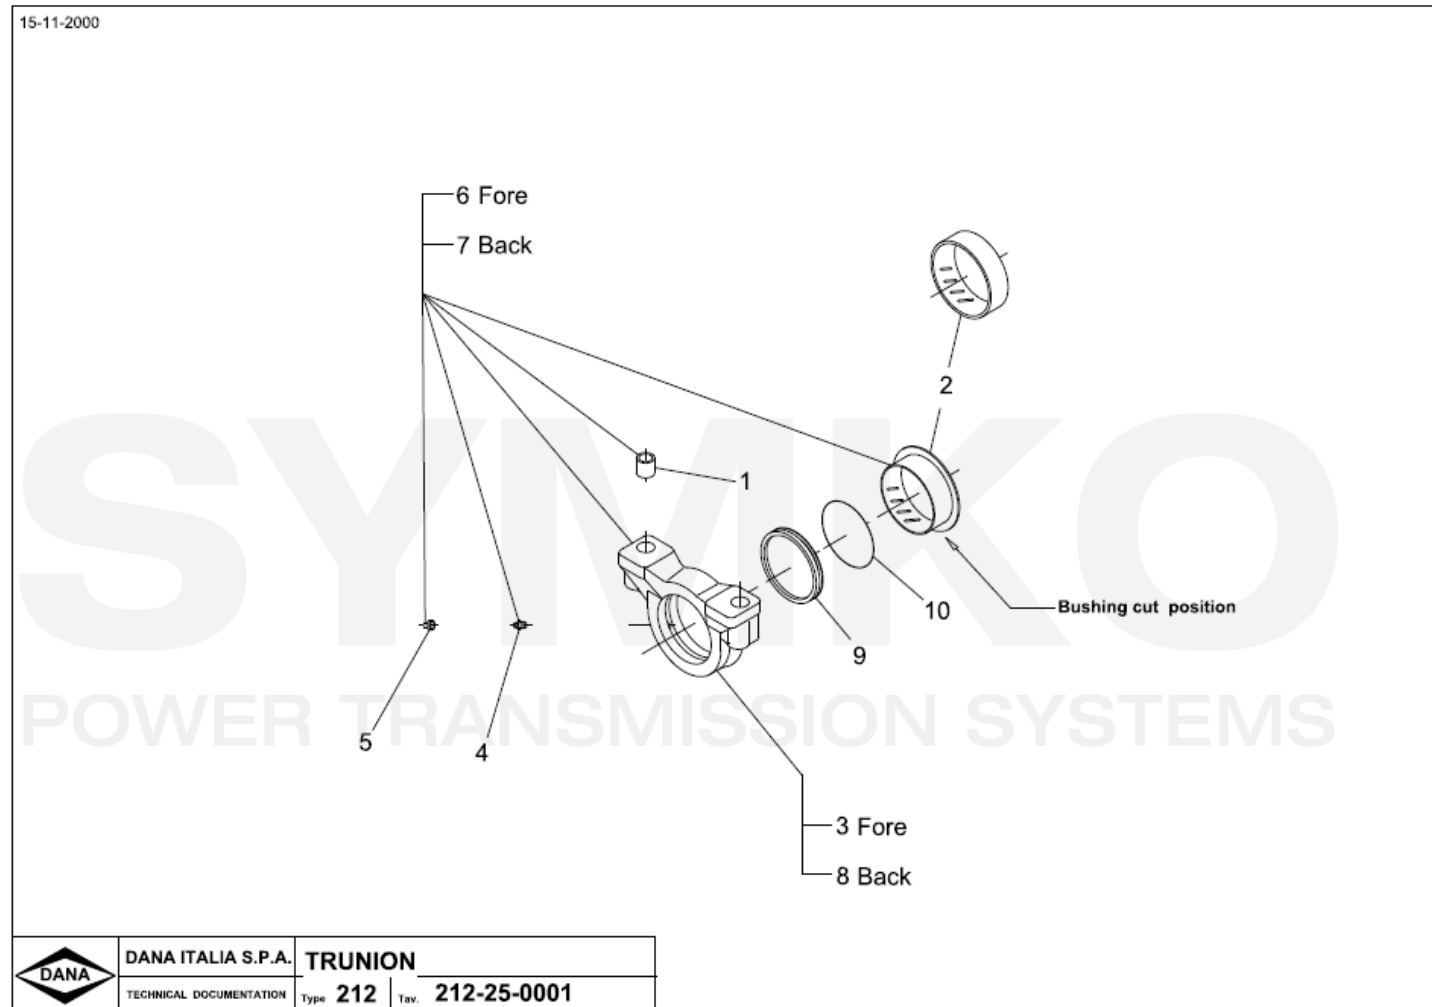

VUES PONT DANA N° 212-920

Vue N°6

SYMKO – Parc d'activité de Tournebride – 23 Rue de la Guillauderie 44118
LA CHEVROLIERE

Tél : 02 51 70 13 13 - fax : 02 51 70 04 04

contact@symko.fr

www.symko.fr