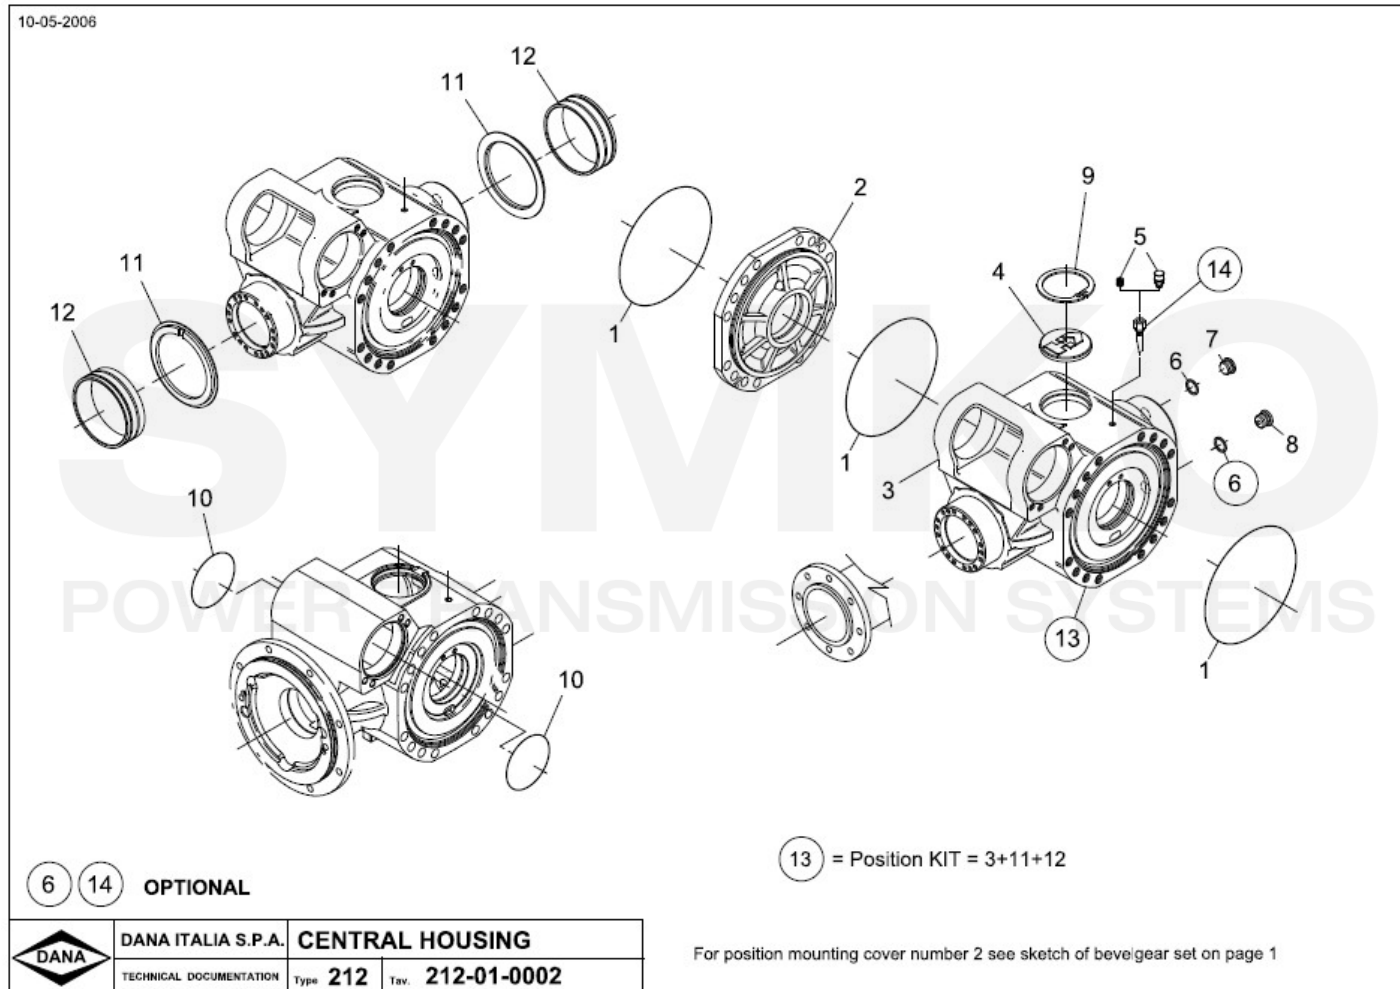

SYMKO

POWER TRANSMISSION SYSTEMS

VUES PONT DANA N° 212-920

Vue N°1

**SYMKO – Parc d’activité de Tournebride – 23 Rue de la Guillauderie 44118
LA CHEVROLIERE**

Tél : 02 51 70 13 13 - fax : 02 51 70 04 04

contact@symko.fr