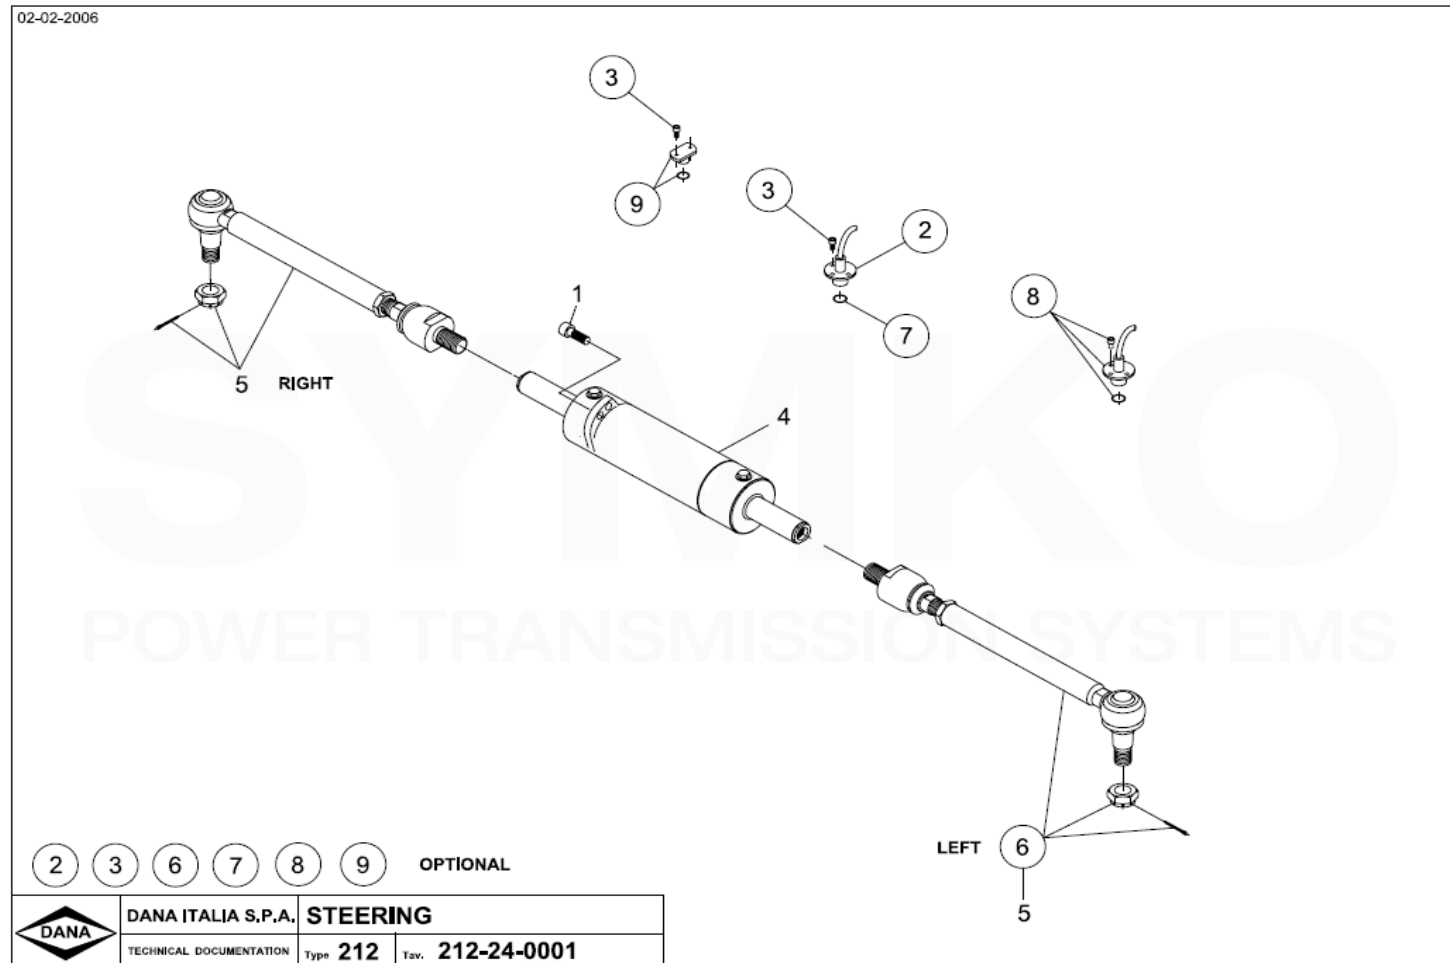

Tél : 02 51 70 13 13 - fax : 02 51 70 04 04

contact@symko.fr

www.symko.fr

SYMKO

POWER TRANSMISSION SYSTEMS

VUES PONT DANA N° 212-938

Vue N°5

SYMKO – Parc d'activité de Tournebride – 23 Rue de la Guillauderie 44118
LA CHEVROLIERE