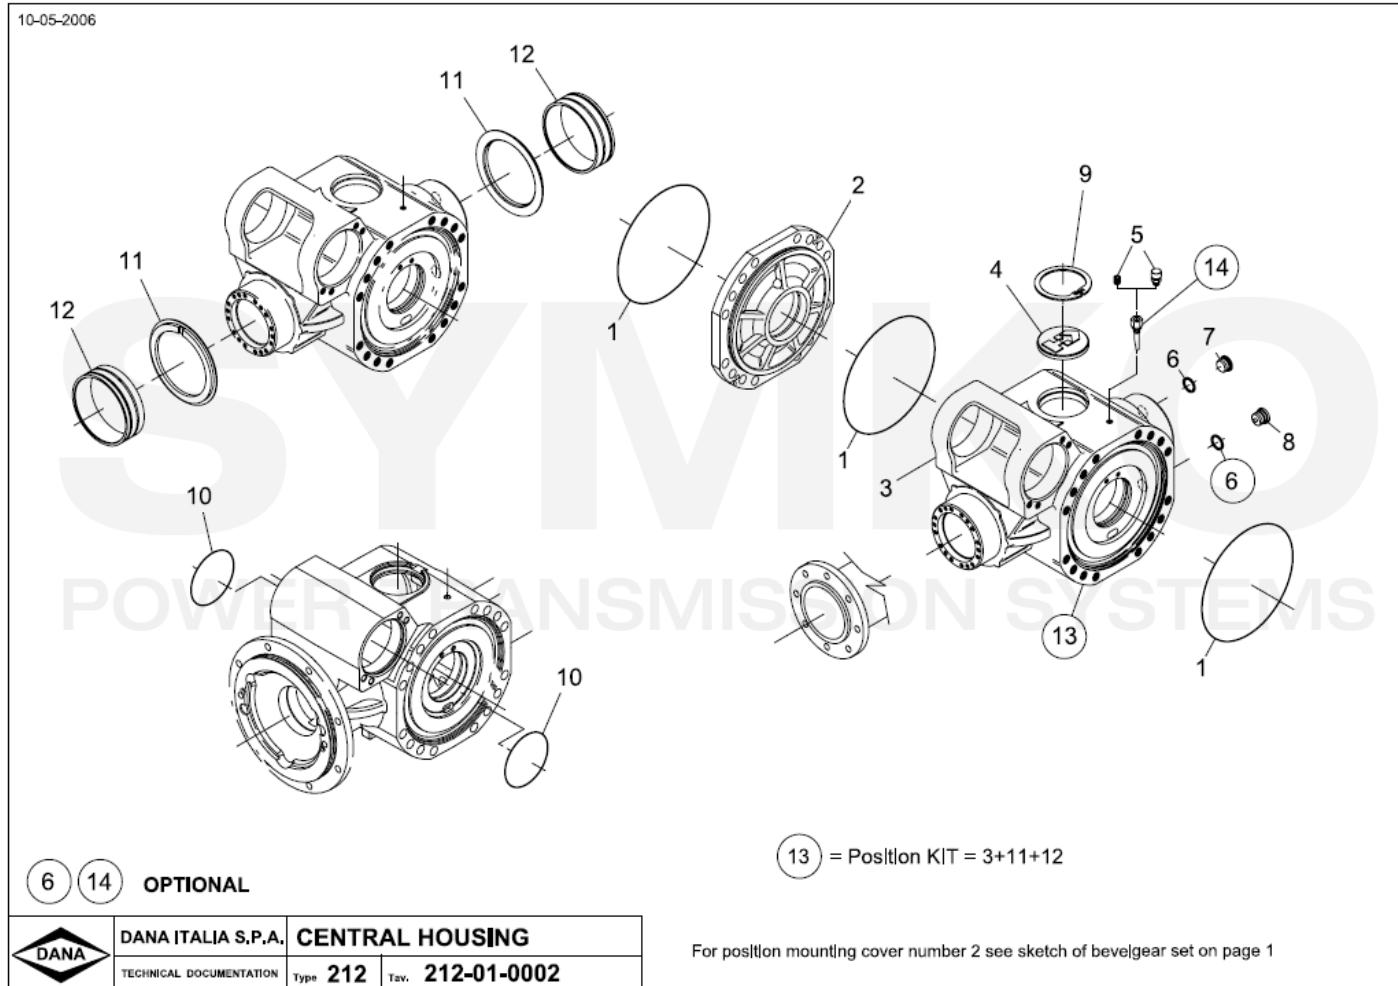

VUES PONT DANA N° 212-938

Vue N°1

**SYMKO – Parc d’activité de Tournebride – 23 Rue de la Guillauderie 44118
LA CHEVROLIERE**

Tél : 02 51 70 13 13 - fax : 02 51 70 04 04

contact@symko.fr

www.symko.fr

VUES PONT DANA N° 212-938