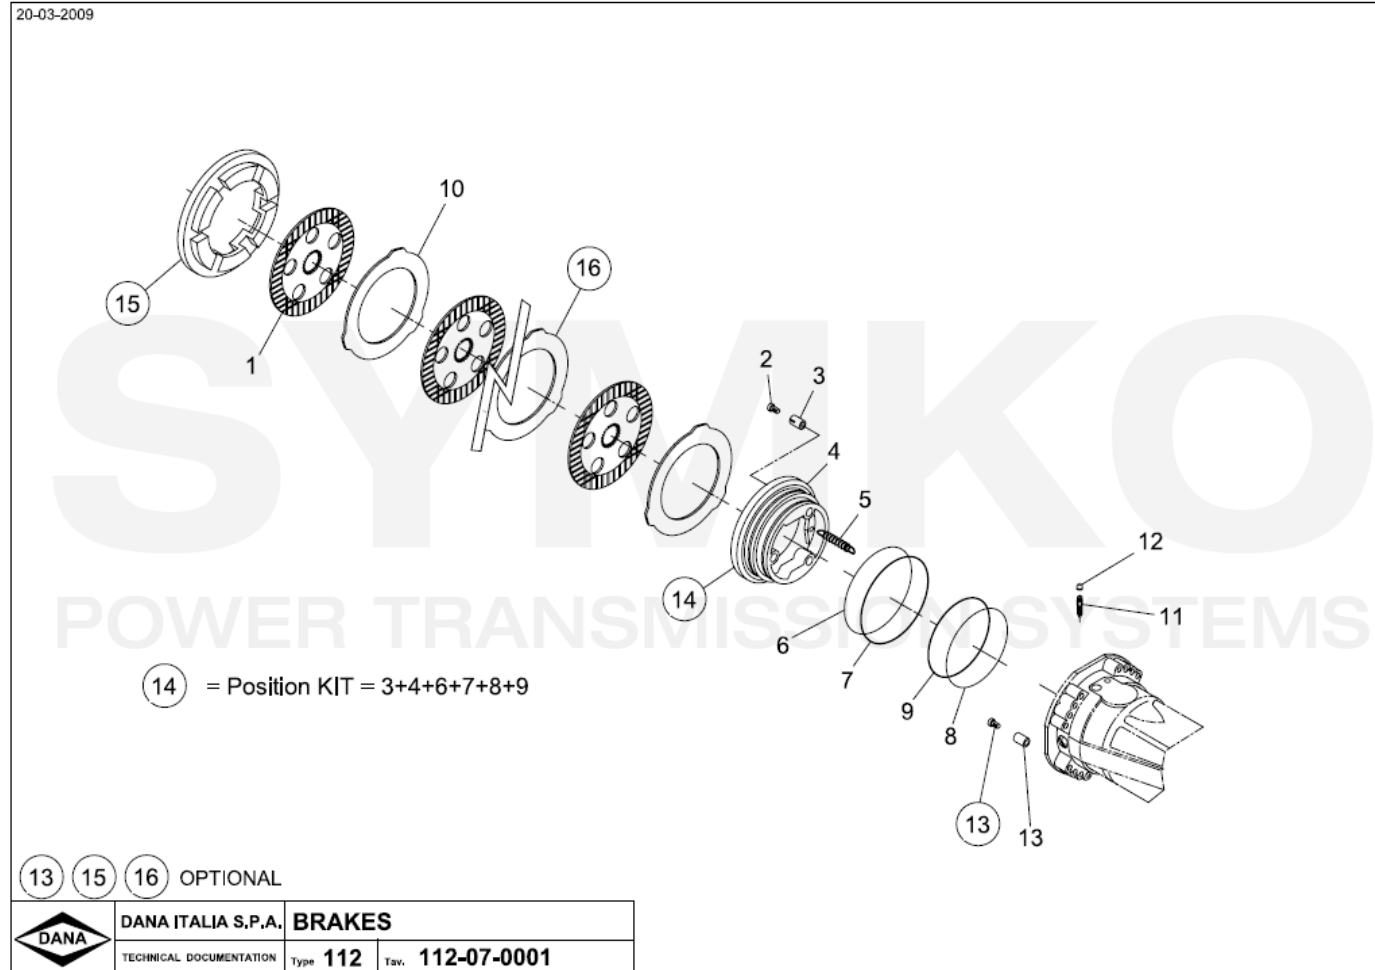

Vue N°3

SYMKO – Parc d’activité de Tournebride – 23 Rue de la Guillauderie 44118
LA CHEVROLIERE

Tél : 02 51 70 13 13 - fax : 02 51 70 04 04

contact@symko.fr

www.symko.fr

VUES PONT DANA N° 212-938

Vue N°4

SYMKO – Parc d’activité de Tournebride – 23 Rue de la Guillauderie 44118
LA CHEVROLIERE