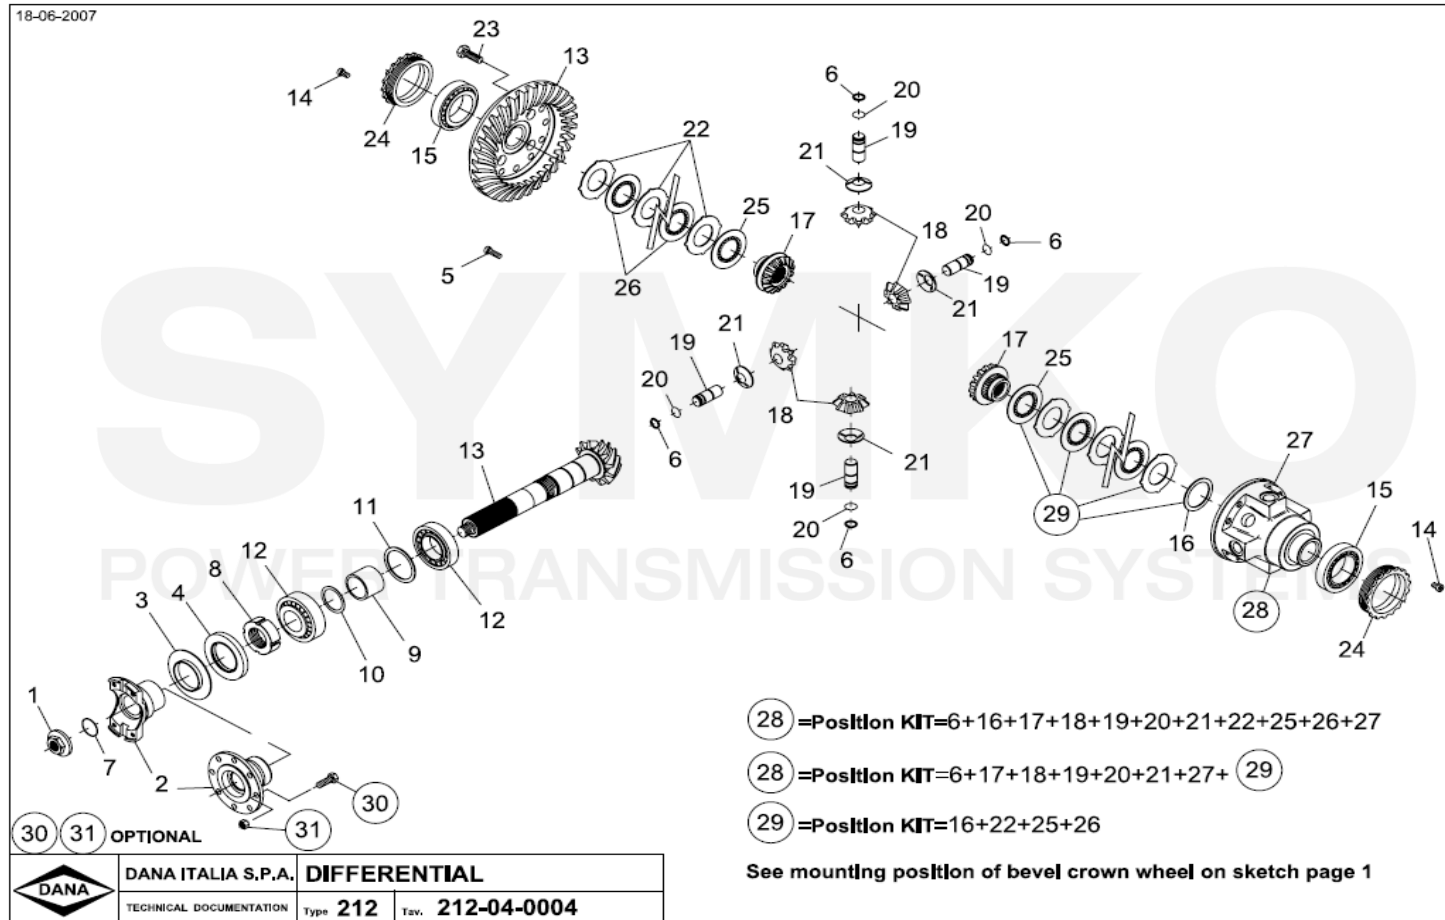

VUES PONT DANA N° 212-938

Vue N°2

SYMKO – Parc d’activité de Tournebride – 23 Rue de la Guillauderie 44118
LA CHEVROLIERE

Tél : 02 51 70 13 13 - fax : 02 51 70 04 04

contact@symko.fr

www.symko.fr