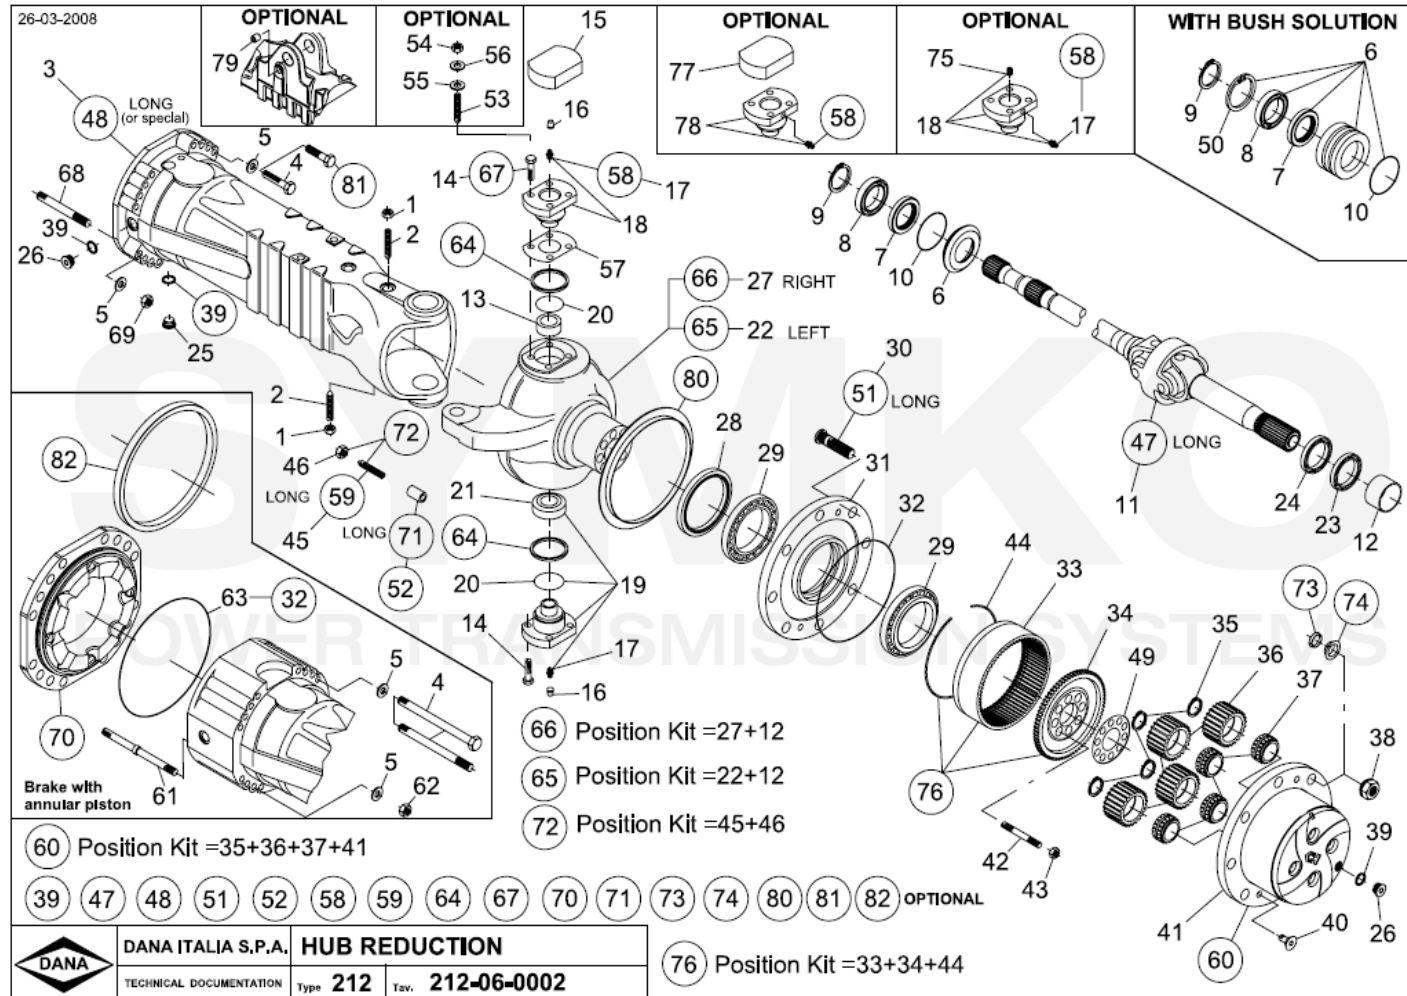

SYMKO

POWER TRANSMISSION SYSTEMS

VUES PONT DANA N° 212-938

Vue N°3

SYMKO – Parc d’activité de Tournebride – 23 Rue de la Guillauderie 44118
LA CHEVROLIERE

Tél : 02 51 70 13 13 - fax : 02 51 70 04 04

contact@symko.fr

www.symko.fr