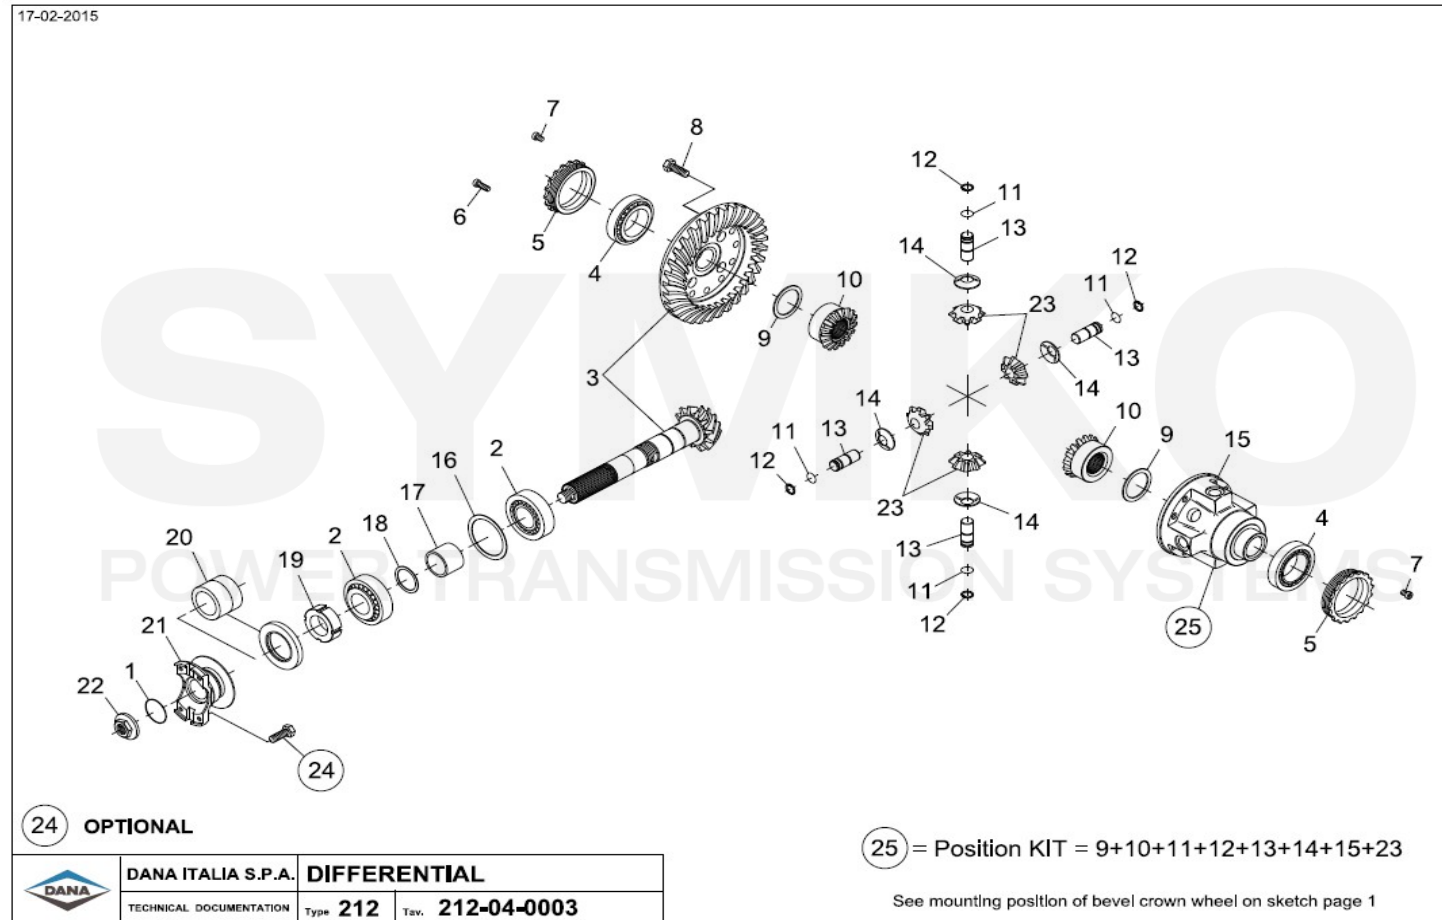

VUES PONT DANA N° 212-952

Vue N°2

**SYMKO – Parc d’activité de Tournebride – 23 Rue de la Guillauderie 44118
LA CHEVROLIERE**

Tél : 02 51 70 13 13 - fax : 02 51 70 04 04

contact@symko.fr

www.symko.fr