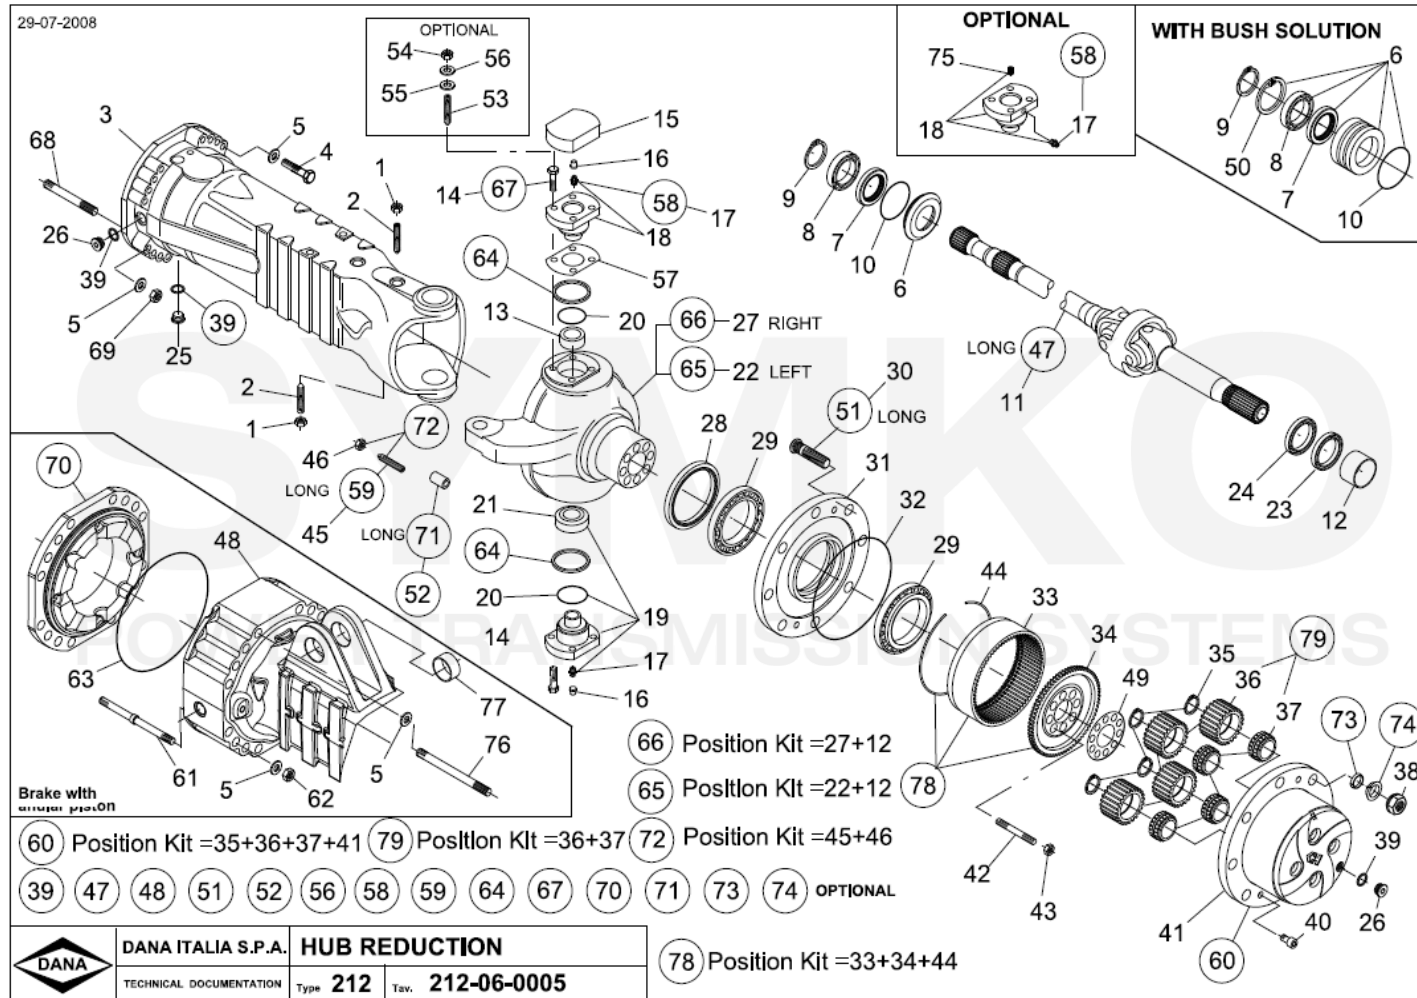

VUES PONT DANA N° 212-952

Vue N°3

SYMKO – Parc d'activité de Tournebride – 23 Rue de la Guillauderie 44118
LA CHEVROLIERE

Tél : 02 51 70 13 13 - fax : 02 51 70 04 04

contact@symko.fr

www.symko.fr

SYMKO

POWER TRANSMISSION SYSTEMS