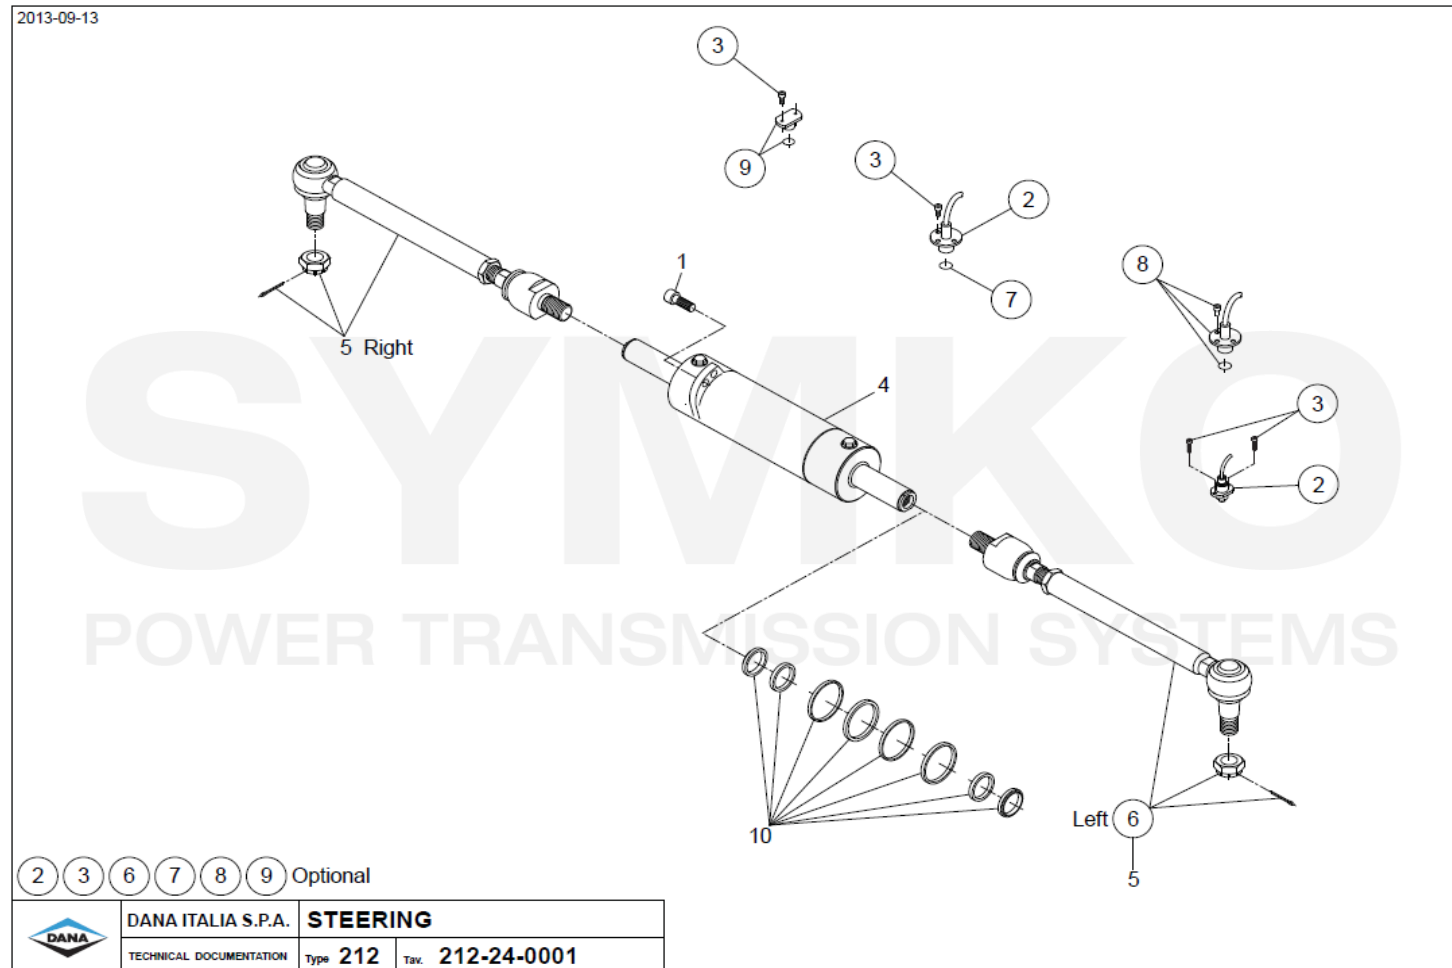

SYMKO

POWER TRANSMISSION SYSTEMS

VUES PONT DANA N° 212-952

Vue N°5

SYMKO – Parc d'activité de Tournebride – 23 Rue de la Guillauderie 44118
LA CHEVROLIERE

Tél : 02 51 70 13 13 - fax : 02 51 70 04 04

contact@symko.fr

www.symko.fr