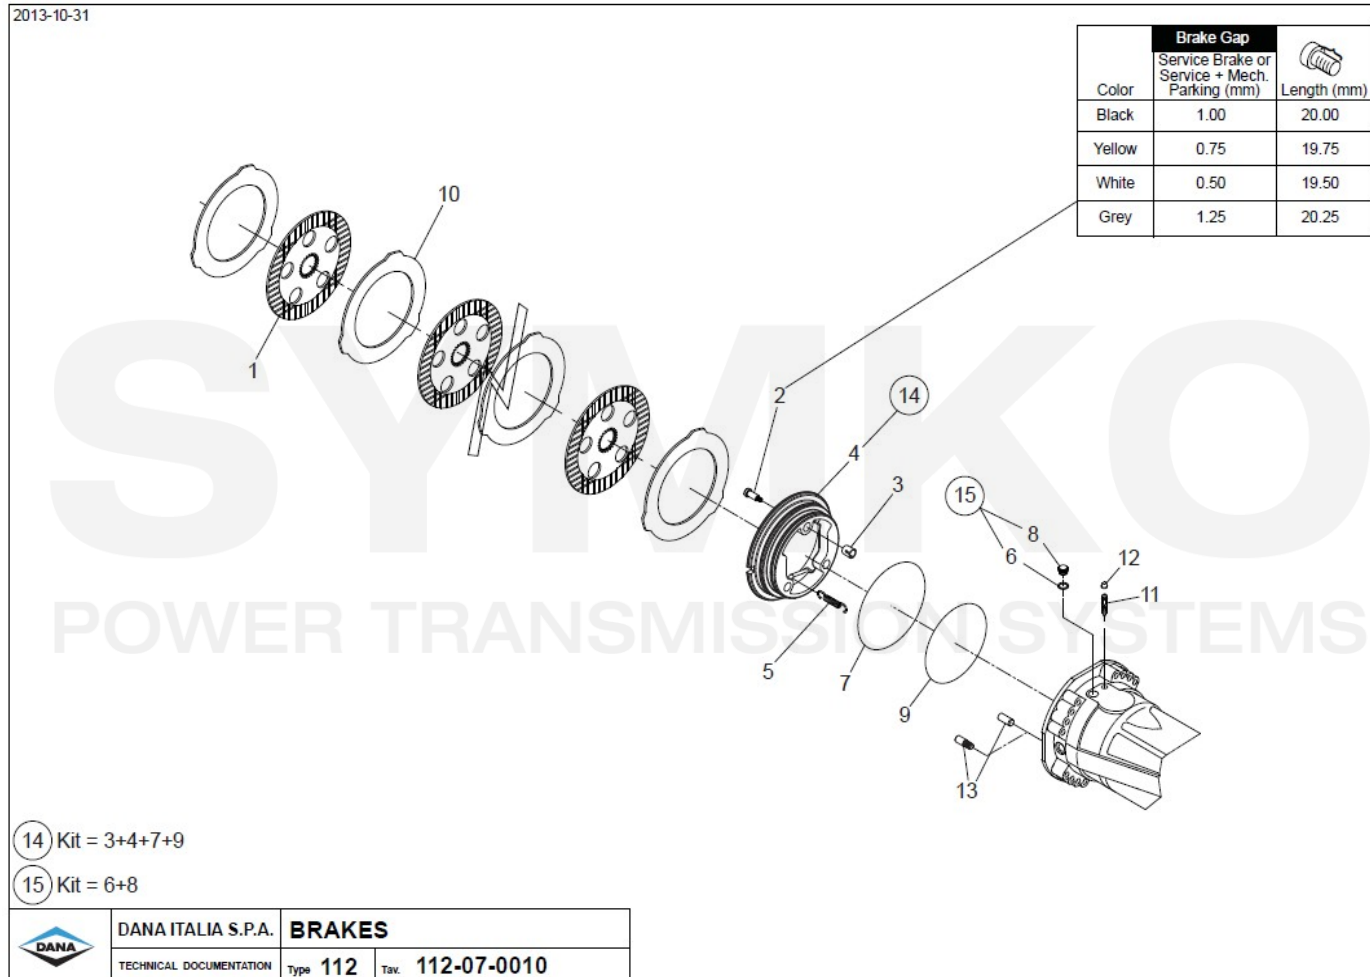

SYMKO

POWER TRANSMISSION SYSTEMS

VUES PONT DANA N° 212-952

Vue N°4

SYMKO – Parc d'activité de Tournebride – 23 Rue de la Guillauderie 44118
LA CHEVROLIERE

Tél : 02 51 70 13 13 - fax : 02 51 70 04 04

contact@symko.fr

www.symko.fr