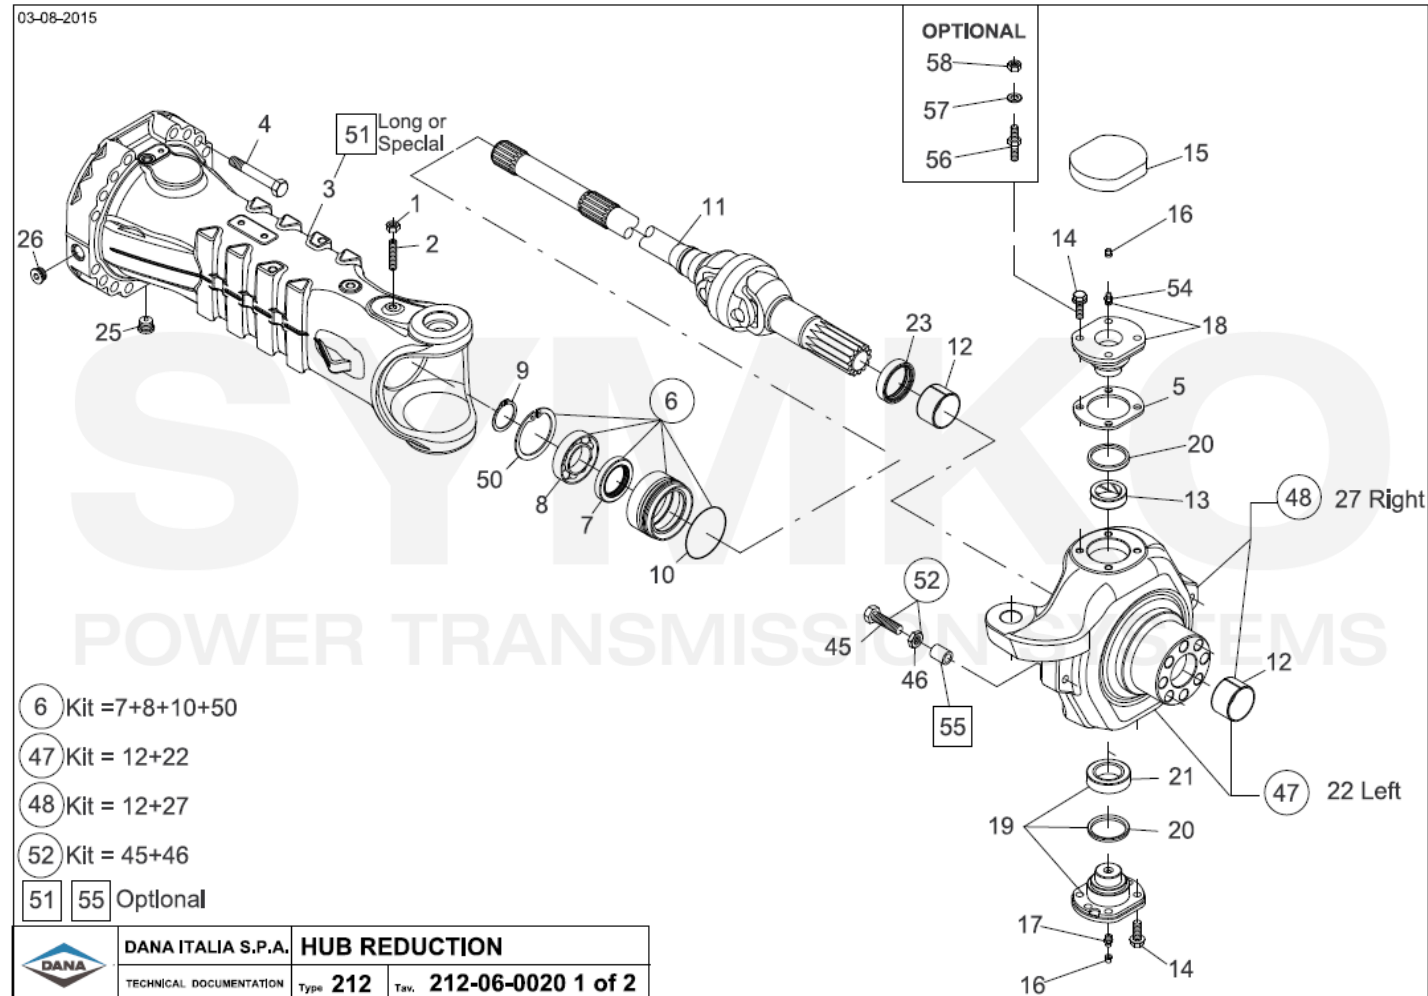

SYMKO

POWER TRANSMISSION SYSTEMS

VUES PONT DANA N° 212-A82

Vue N°3

SYMKO – Parc d'activité de Tournebride – 23 Rue de la Guillauderie 44118
LA CHEVROLIERE

Tél : 02 51 70 13 13 - fax : 02 51 70 04 04

contact@symko.fr

www.symko.fr