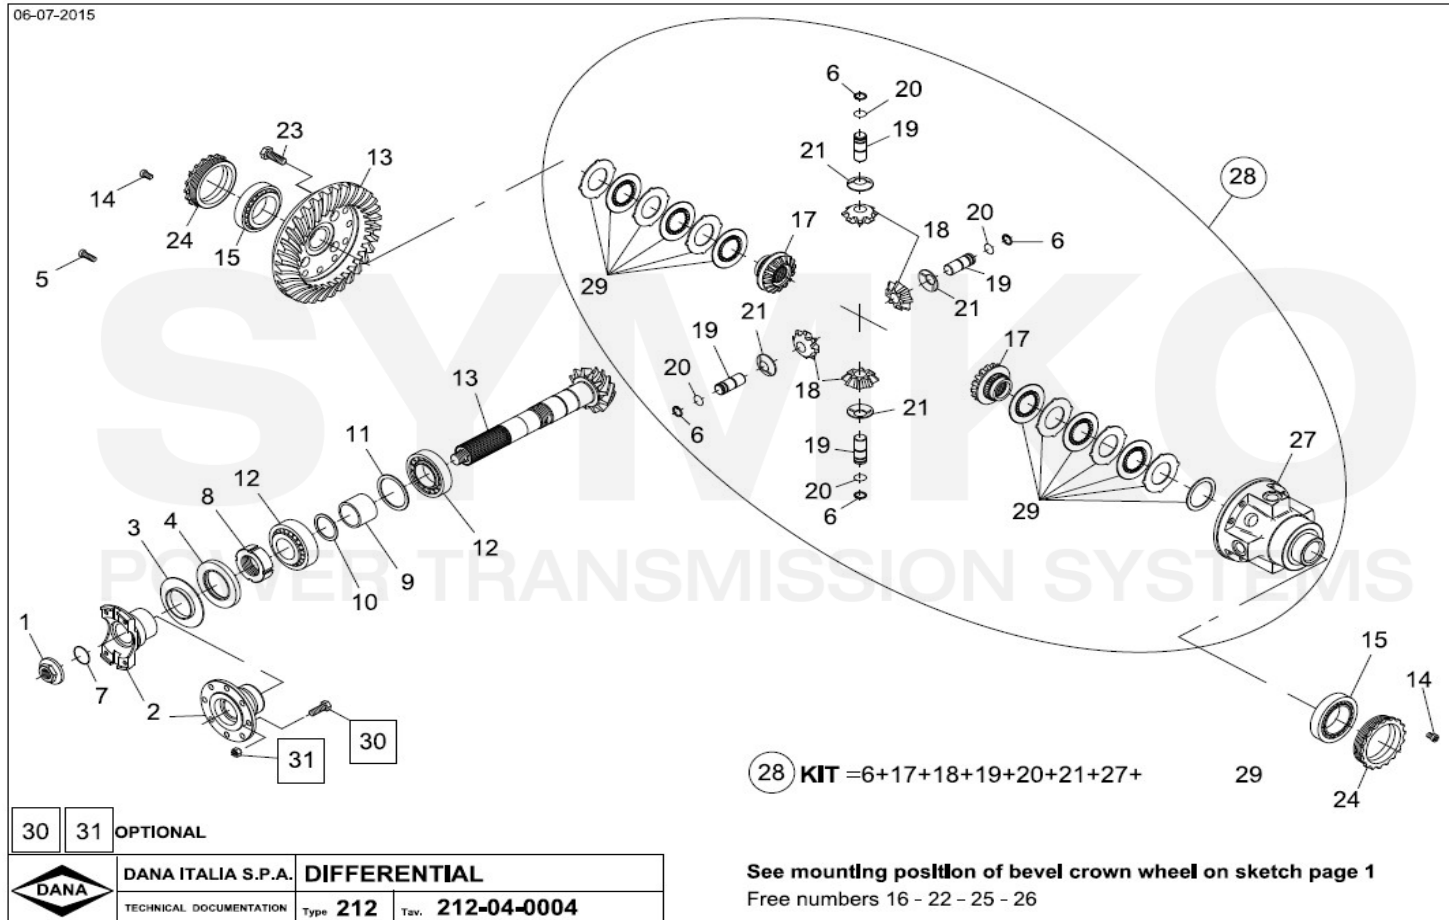

VUES PONT DANA N° 212-A82

Vue N°2

SYMKO – Parc d’activité de Tournebride – 23 Rue de la Guillauderie 44118
LA CHEVROLIERE

Tél : 02 51 70 13 13 - fax : 02 51 70 04 04

contact@symko.fr

www.symko.fr