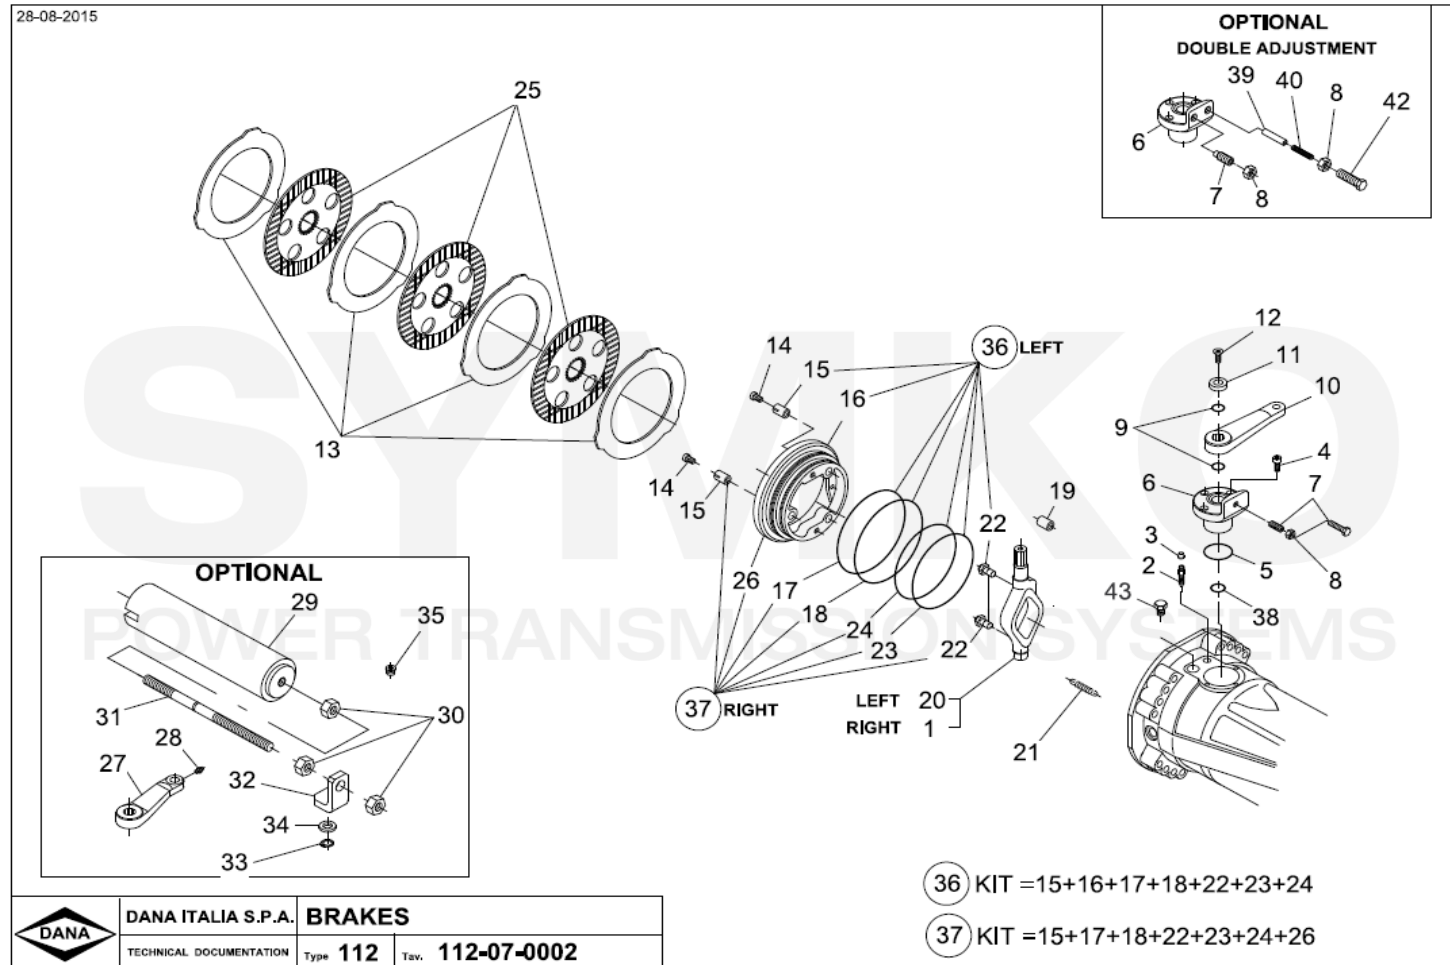

SYMKO

POWER TRANSMISSION SYSTEMS

VUES PONT DANA N° 212-A82

Vue N°5

SYMKO – Parc d’activité de Tournebride – 23 Rue de la Guillauderie 44118
LA CHEVROLIERE

Tél : 02 51 70 13 13 - fax : 02 51 70 04 04

contact@symko.fr

www.symko.fr