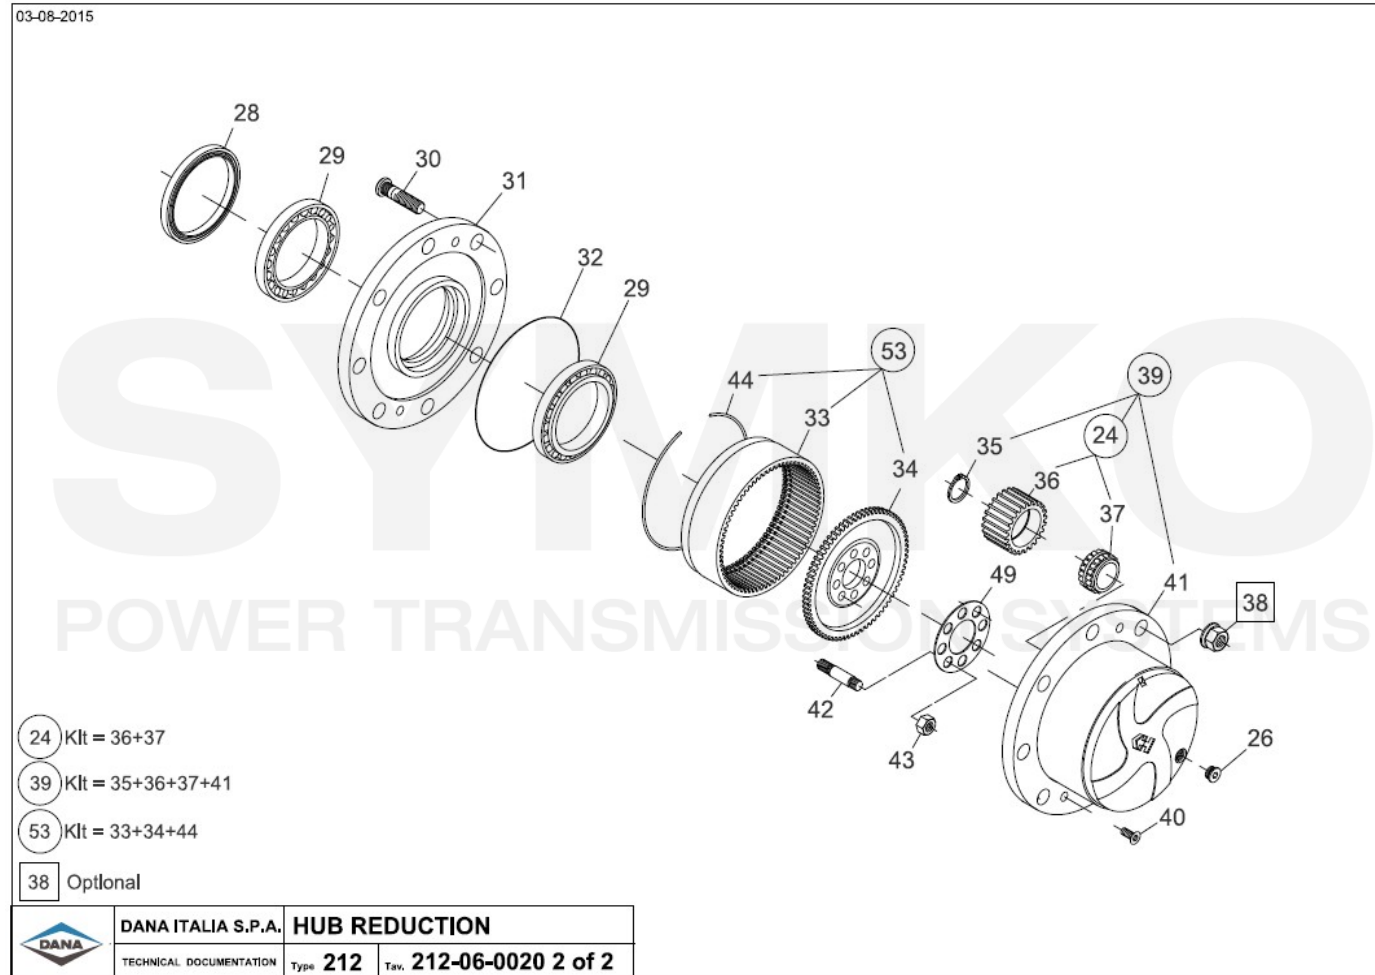

VUES PONT DANA N° 212-A82

Vue N°4

SYMKO – Parc d’activité de Tournebride – 23 Rue de la Guillauderie 44118
LA CHEVROLIERE

Tél : 02 51 70 13 13 - fax : 02 51 70 04 04

contact@symko.fr

www.symko.fr