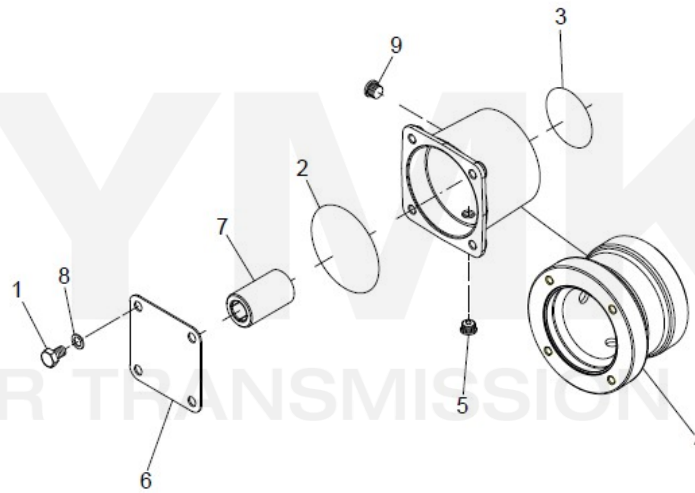

SYMKO

POWER TRANSMISSION SYSTEMS

VUES PONT DANA N° 212-A86

Vue N°3

2012-12-03

DANA ITALIA S.P.A.	INPUT
TECHNICAL DOCUMENTATION	Type 212 Tav. 212-05-0001

**SYMKO – Parc d'activité de Tournebride – 23 Rue de la Guillauderie 44118
LA CHEVROLIERE**