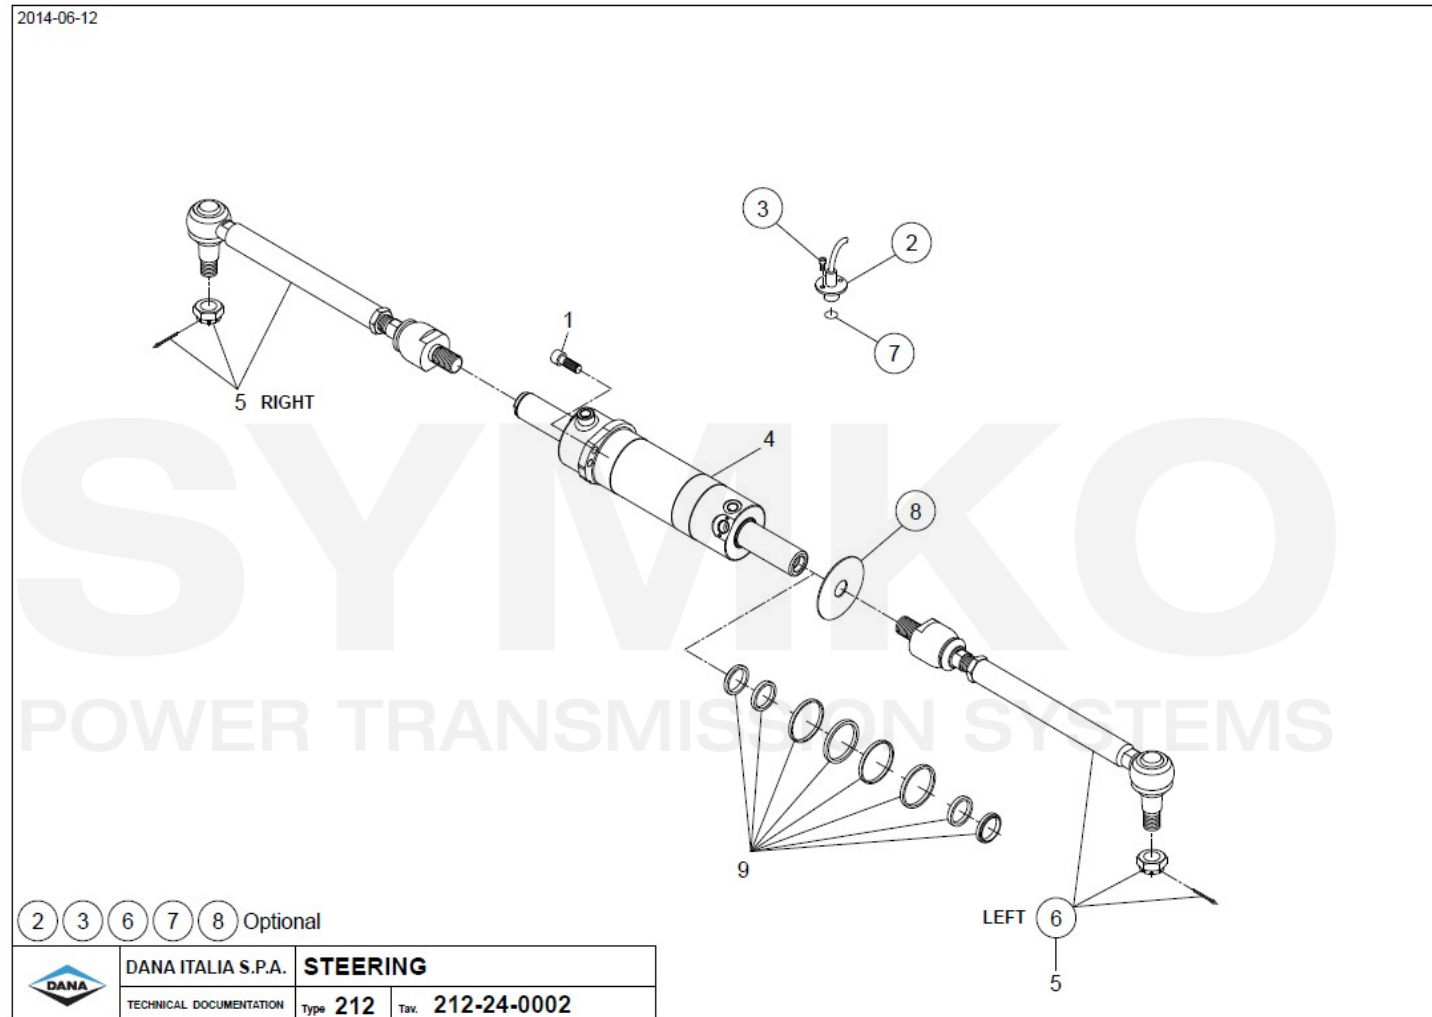

SYMKO

POWER TRANSMISSION SYSTEMS

VUES PONT DANA N° 212-A86

Vue N°6

**SYMKO – Parc d’activité de Tournebride – 23 Rue de la Guillauderie 44118
LA CHEVROLIERE**

Tél : 02 51 70 13 13 - fax : 02 51 70 04 04

contact@symko.fr

www.symko.fr