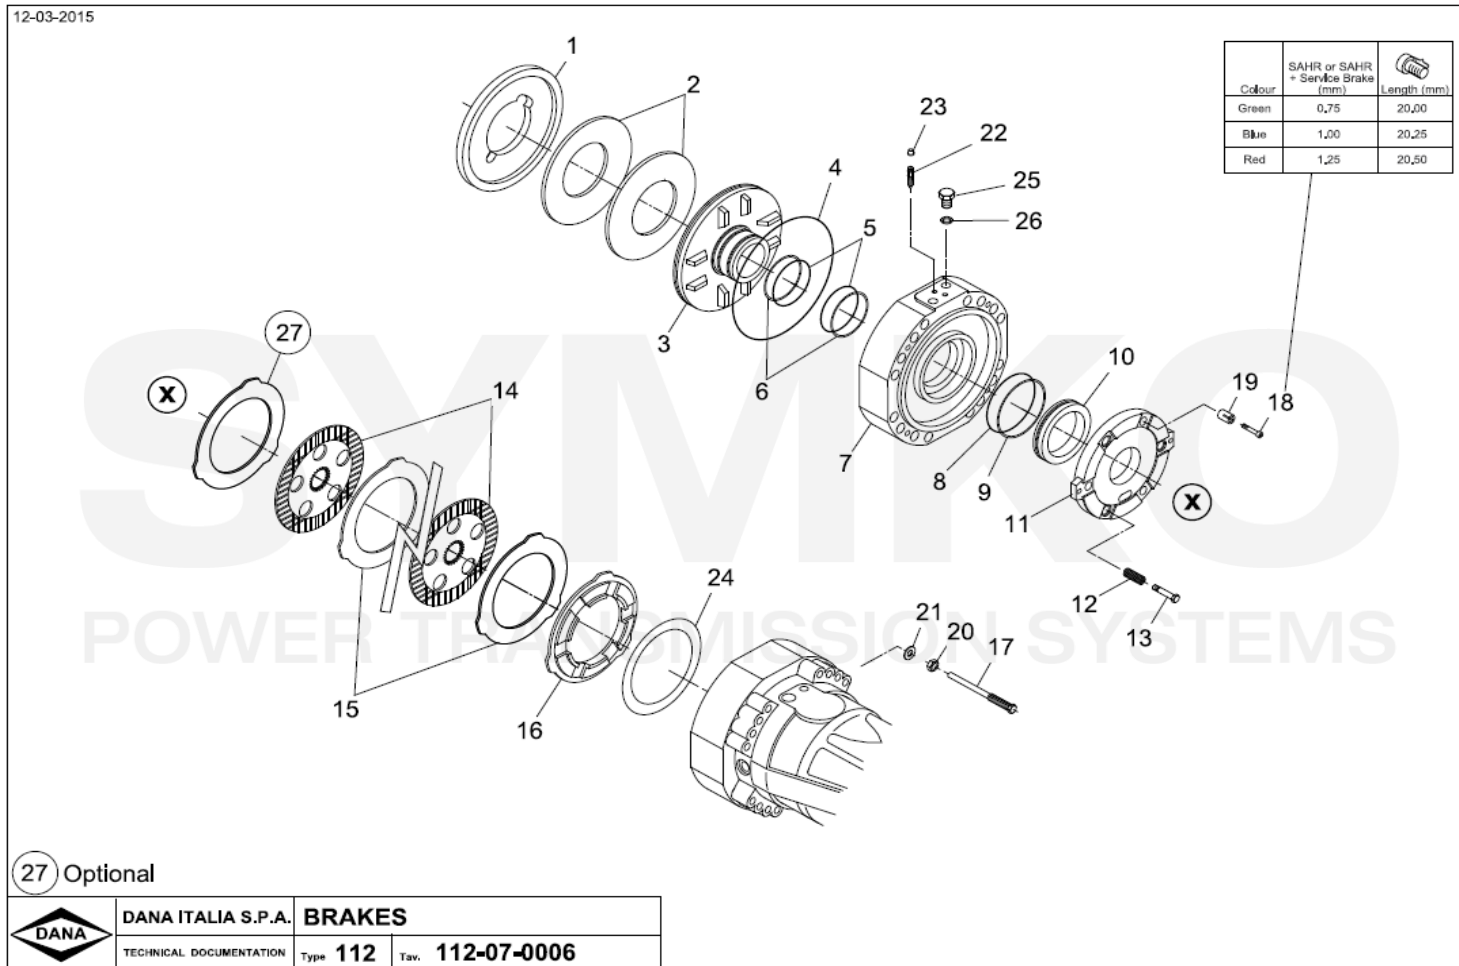

SYMKO

POWER TRANSMISSION SYSTEMS

VUES PONT DANA N° 212-A86

Vue N°5

SYMKO – Parc d'activité de Tournebride – 23 Rue de la Guillauderie 44118
LA CHEVROLIERE

Tél : 02 51 70 13 13 - fax : 02 51 70 04 04

contact@symko.fr

www.symko.fr