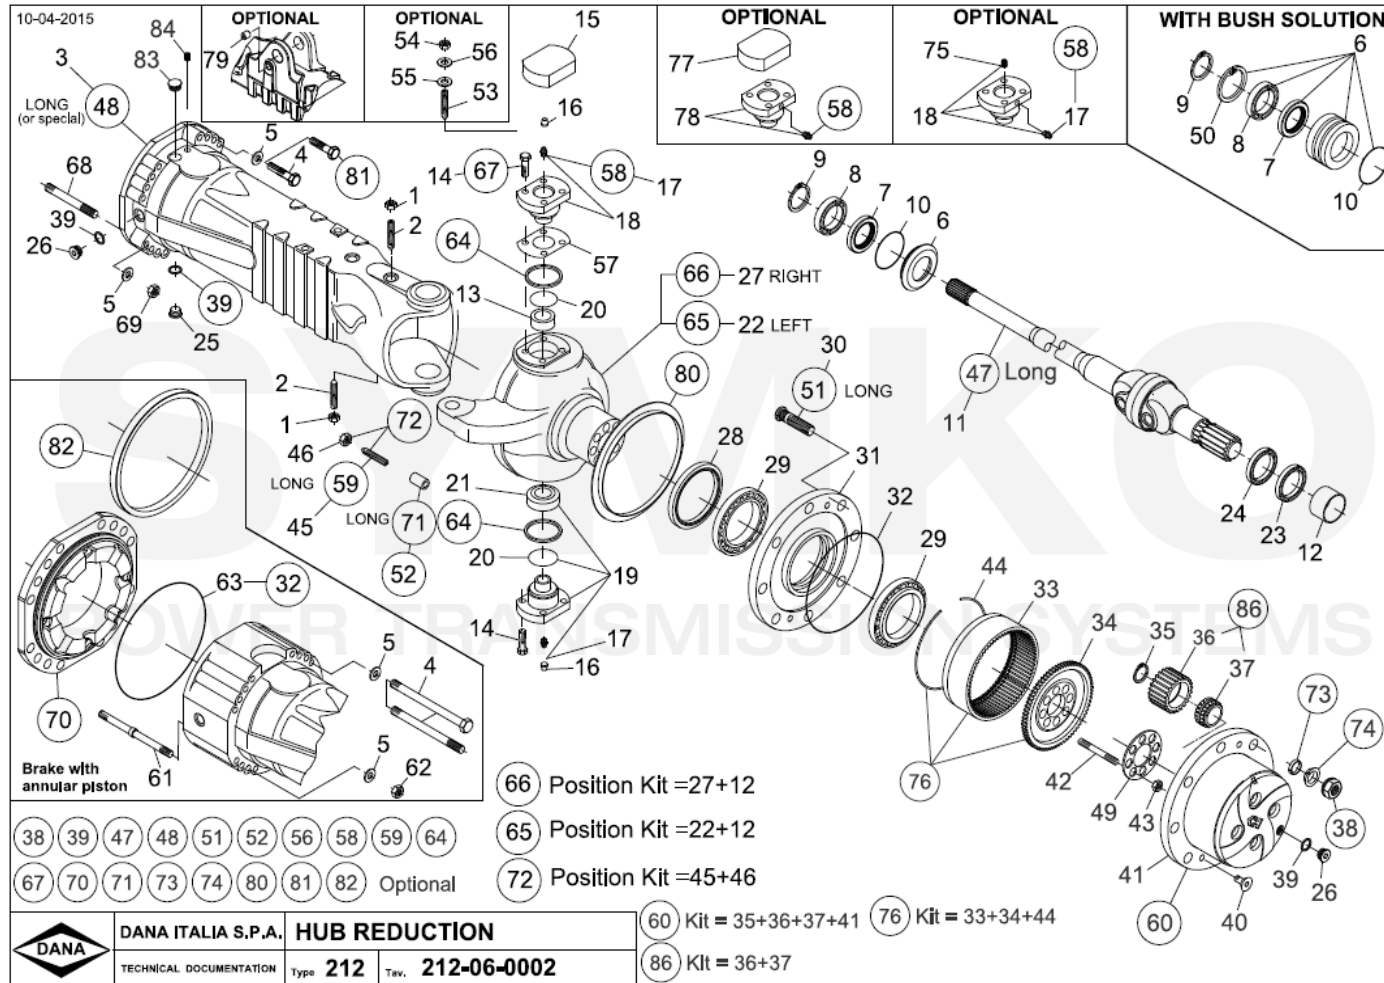

SYMKO

POWER TRANSMISSION SYSTEMS

VUES PONT DANA N° 212-A86

Vue N°4

SYMKO – Parc d'activité de Tournebride – 23 Rue de la Guillauderie 44118
LA CHEVROLIERE

Tél : 02 51 70 13 13 - fax : 02 51 70 04 04

contact@symko.fr

www.symko.fr