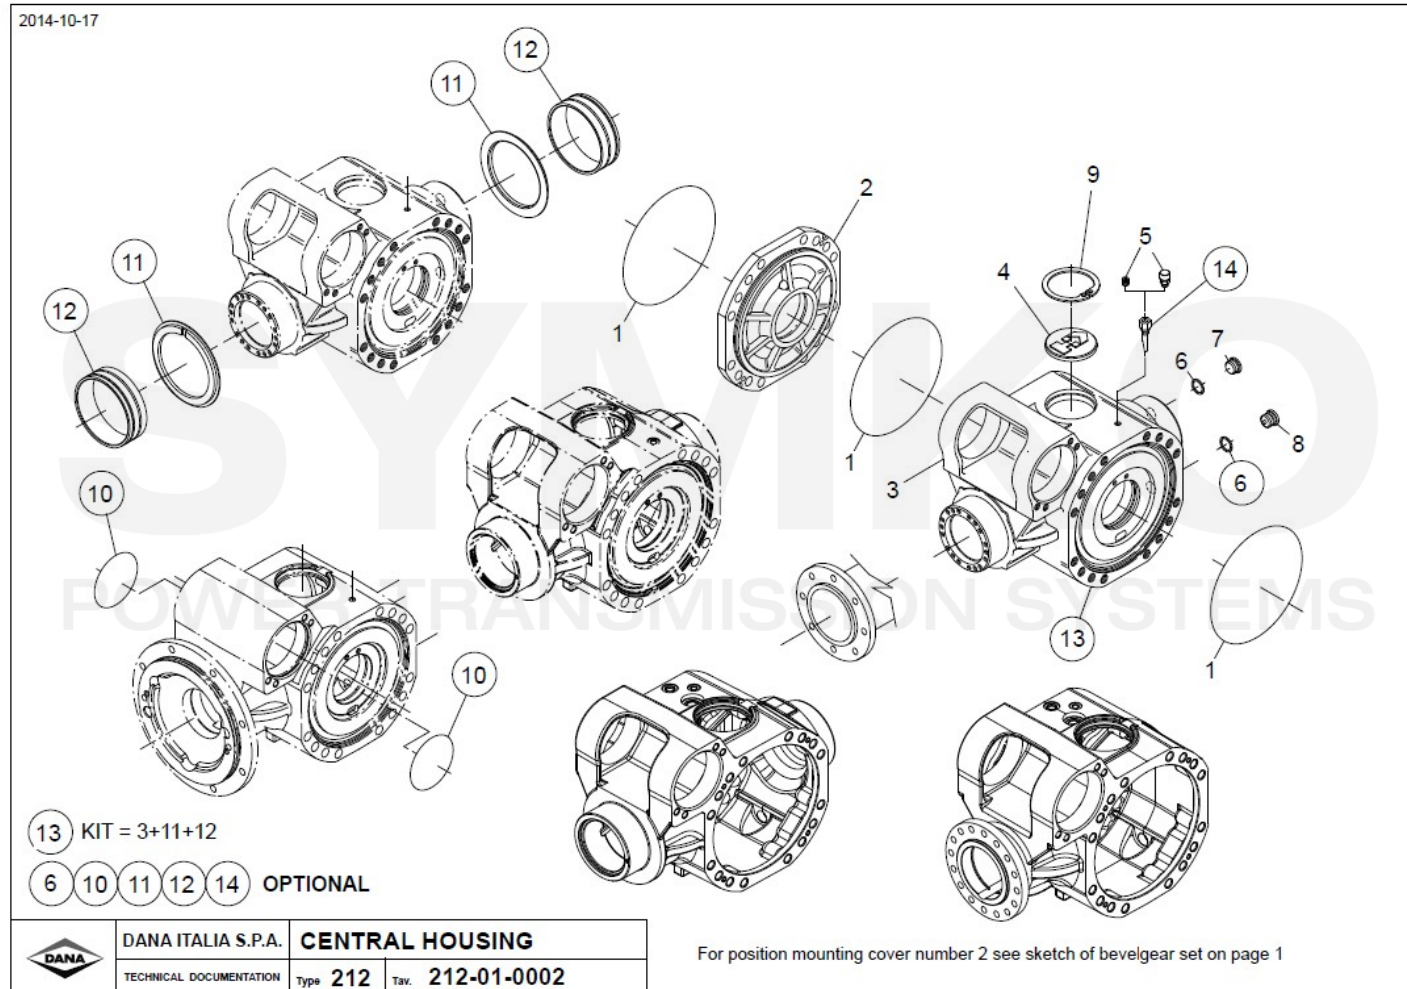

SYMKO

POWER TRANSMISSION SYSTEMS

VUES PONT DANA N° 212-A86

Vue N°1

**SYMKO – Parc d'activité de Tournebride – 23 Rue de la Guillauderie 44118
LA CHEVROLIERE**

Tél : 02 51 70 13 13 - fax : 02 51 70 04 04

contact@symko.fr

www.symko.fr