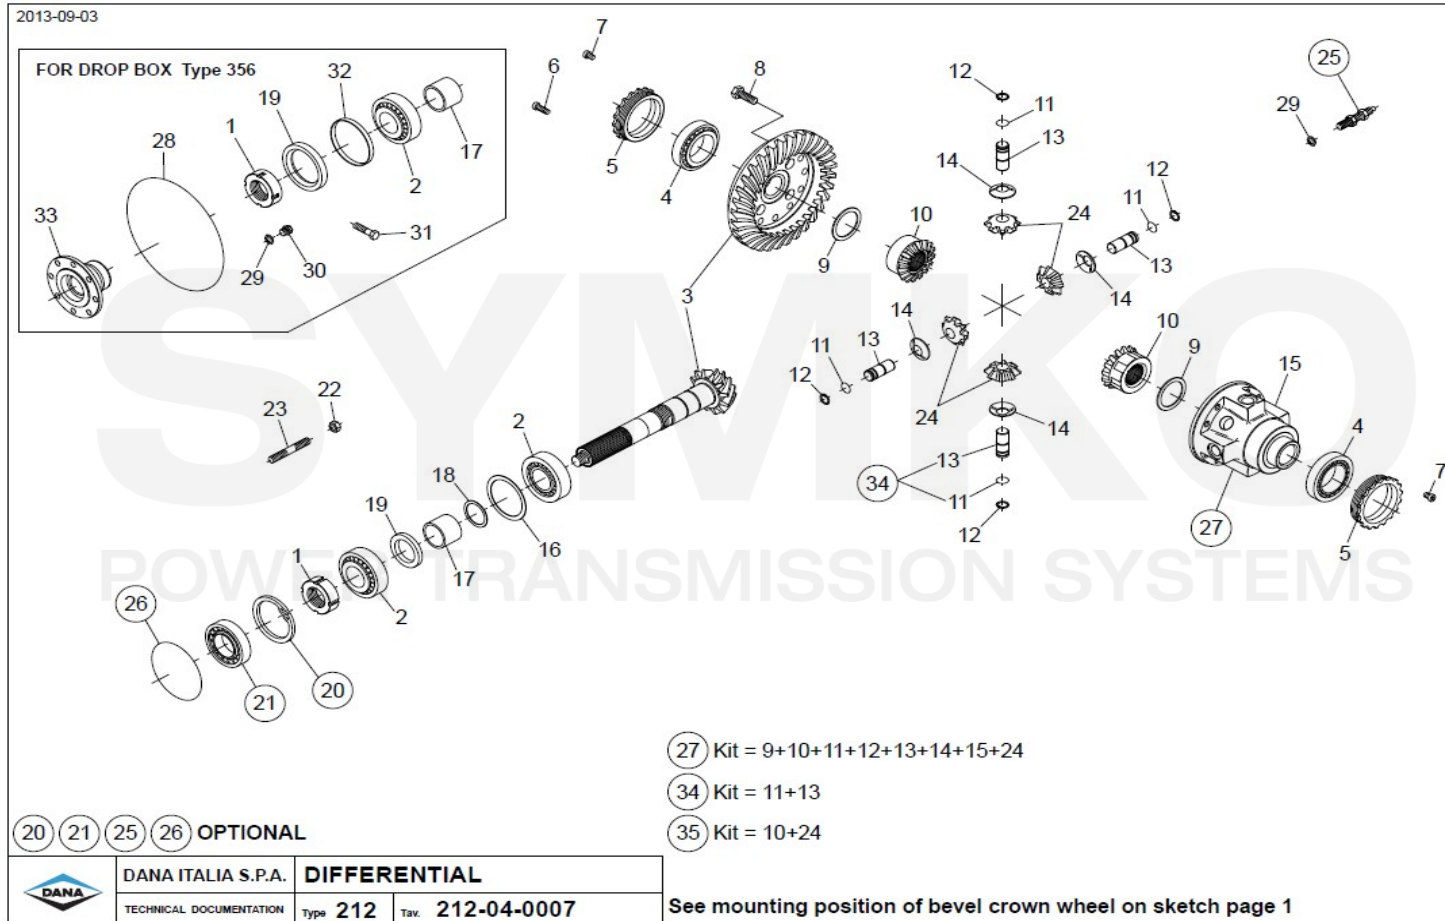

VUES PONT DANA N° 212-A86

Vue N°2

SYMKO – Parc d’activité de Tournebride – 23 Rue de la Guillauderie 44118
LA CHEVROLIERE

Tél : 02 51 70 13 13 - fax : 02 51 70 04 04

contact@symko.fr

www.symko.fr