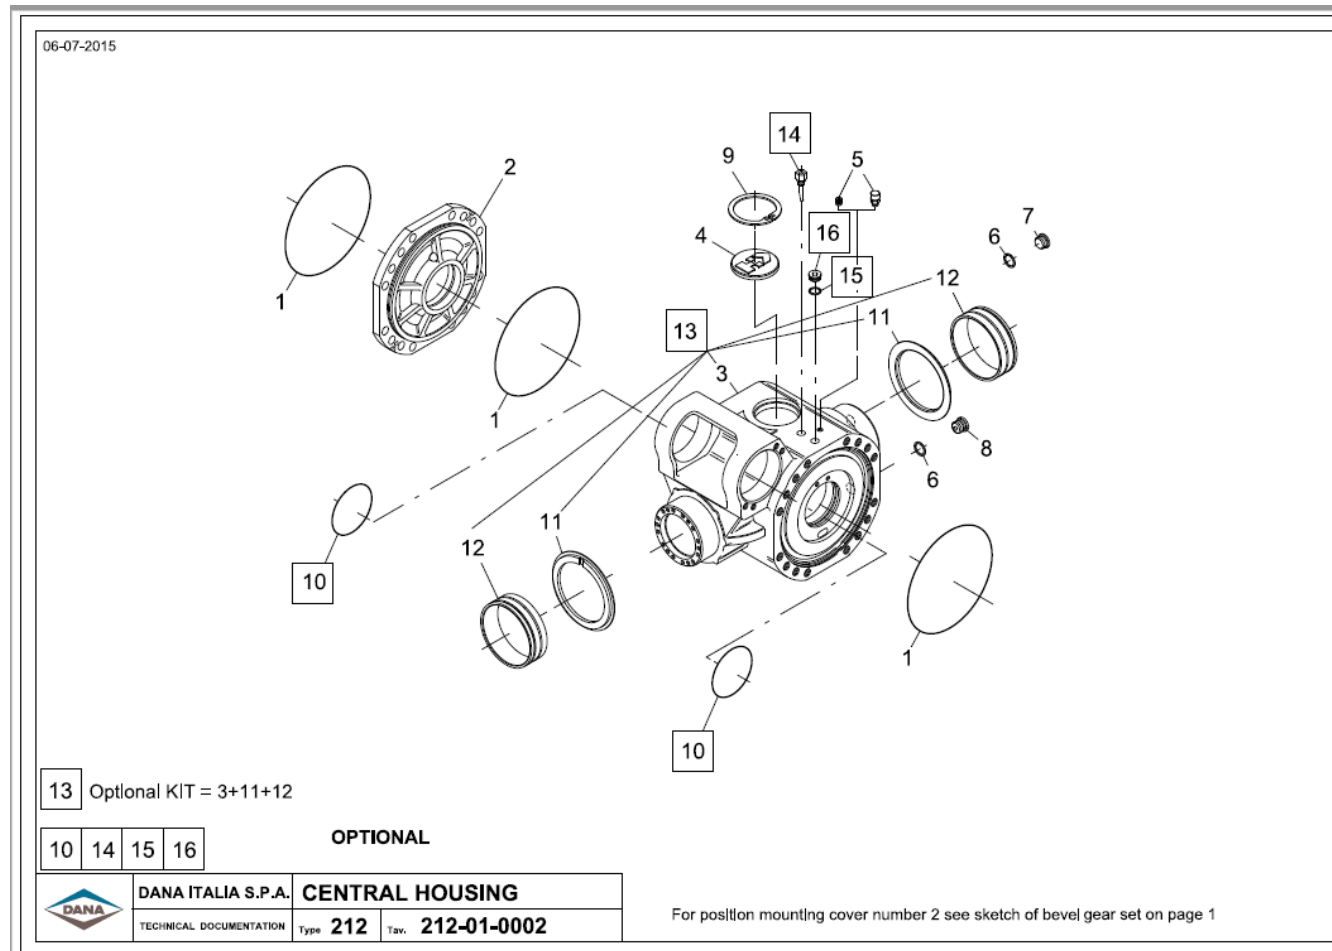

SYMKO

POWER TRANSMISSION SYSTEMS

VUES PONT DANAN° 212/C61

Vue N°1

**SYMKO – Parc d’activité de Tournebride – 23 Rue de la Guillauderie 44118
LA CHEVROLIERE**

Tél : 02 51 70 13 13 - fax : 02 51 70 04 04

contact@symko.fr