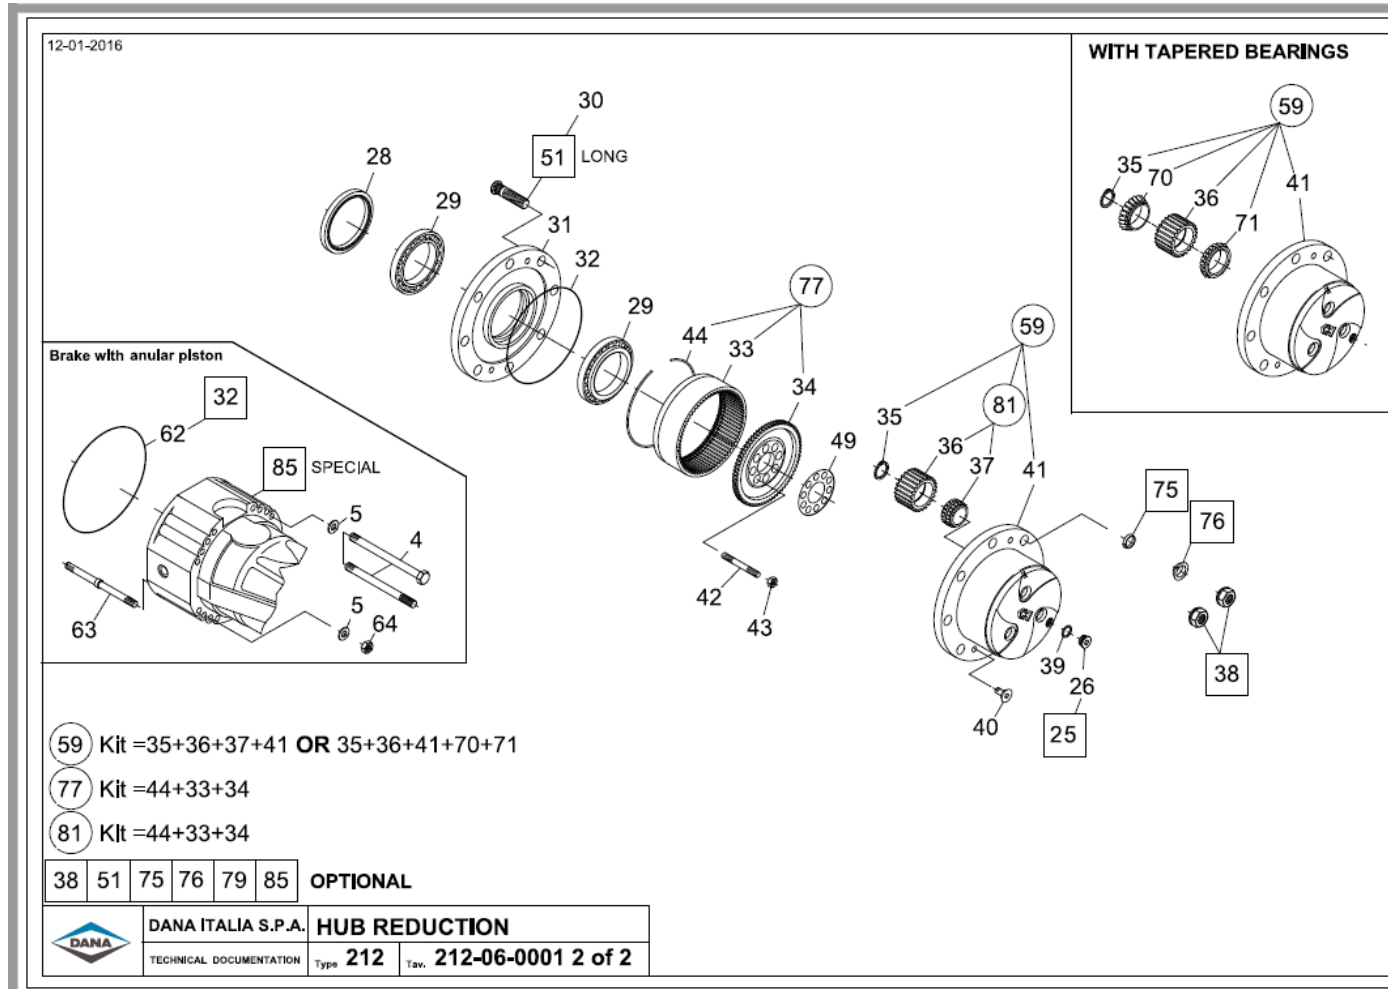

contact@symko.fr

www.symko.fr

SYMKO

POWER TRANSMISSION SYSTEMS

VUES PONT DANAN° 212/C61

Vue n°5

SYMKO – Parc d’activité de Tournebride – 23 Rue de la Guillauderie 44118
LA CHEVROLIERE

Tél : 02 51 70 13 13 - fax : 02 51 70 04 04