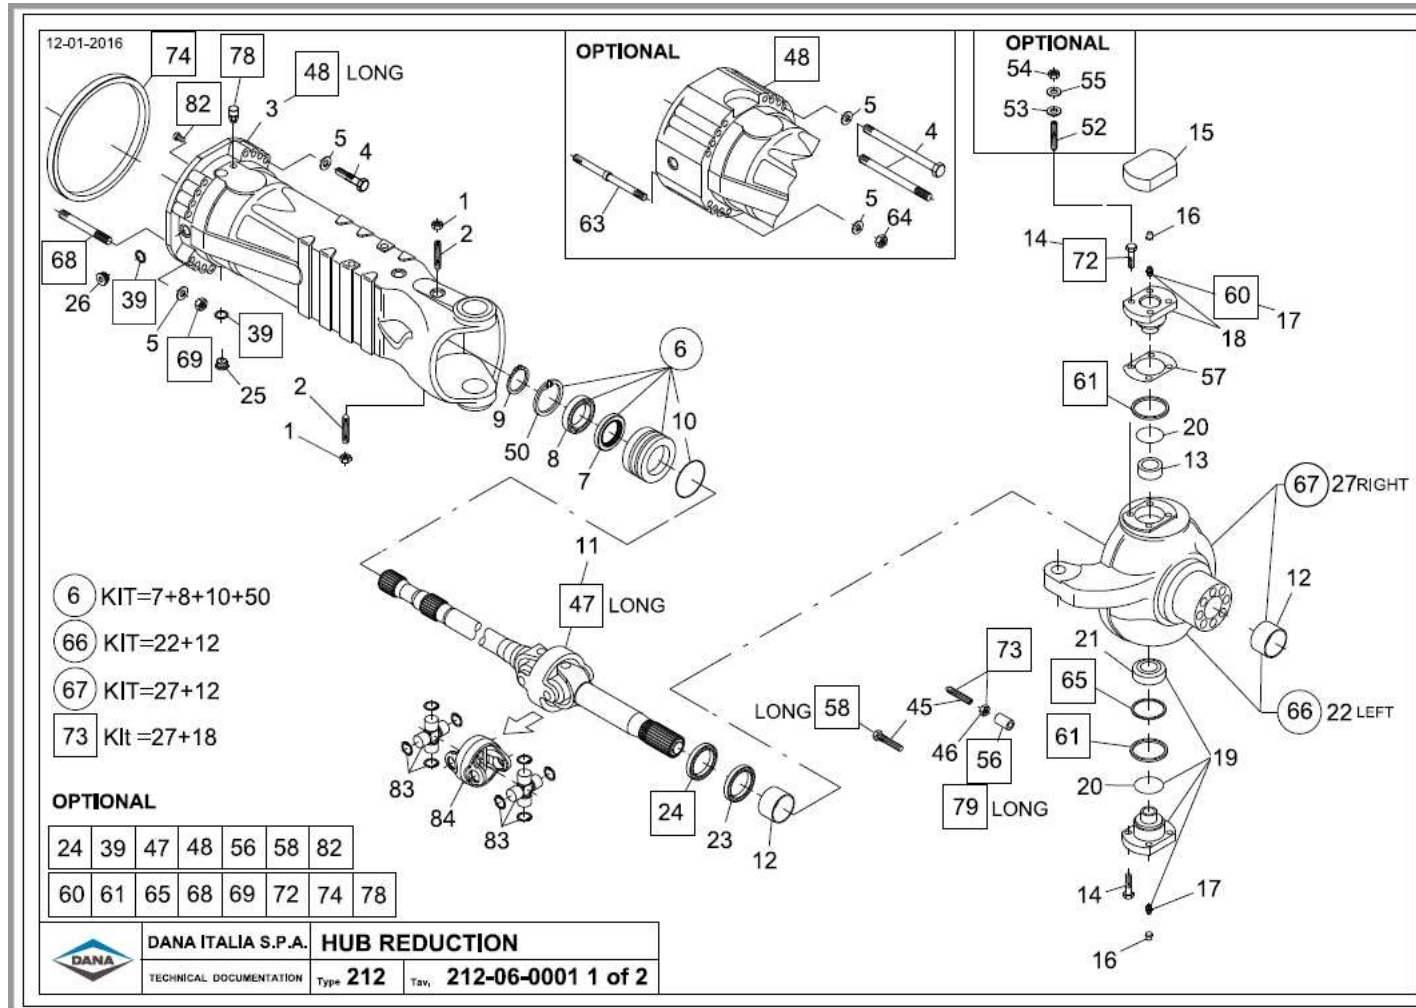

contact@symko.fr

www.symko.fr

SYMKO

POWER TRANSMISSION SYSTEMS

VUES PONT DANAN° 212/C61

Vue n°4

SYMKO – Parc d'activité de Tournebride – 23 Rue de la Guillauderie 44118
LA CHEVROLIERE

Tél : 02 51 70 13 13 - fax : 02 51 70 04 04