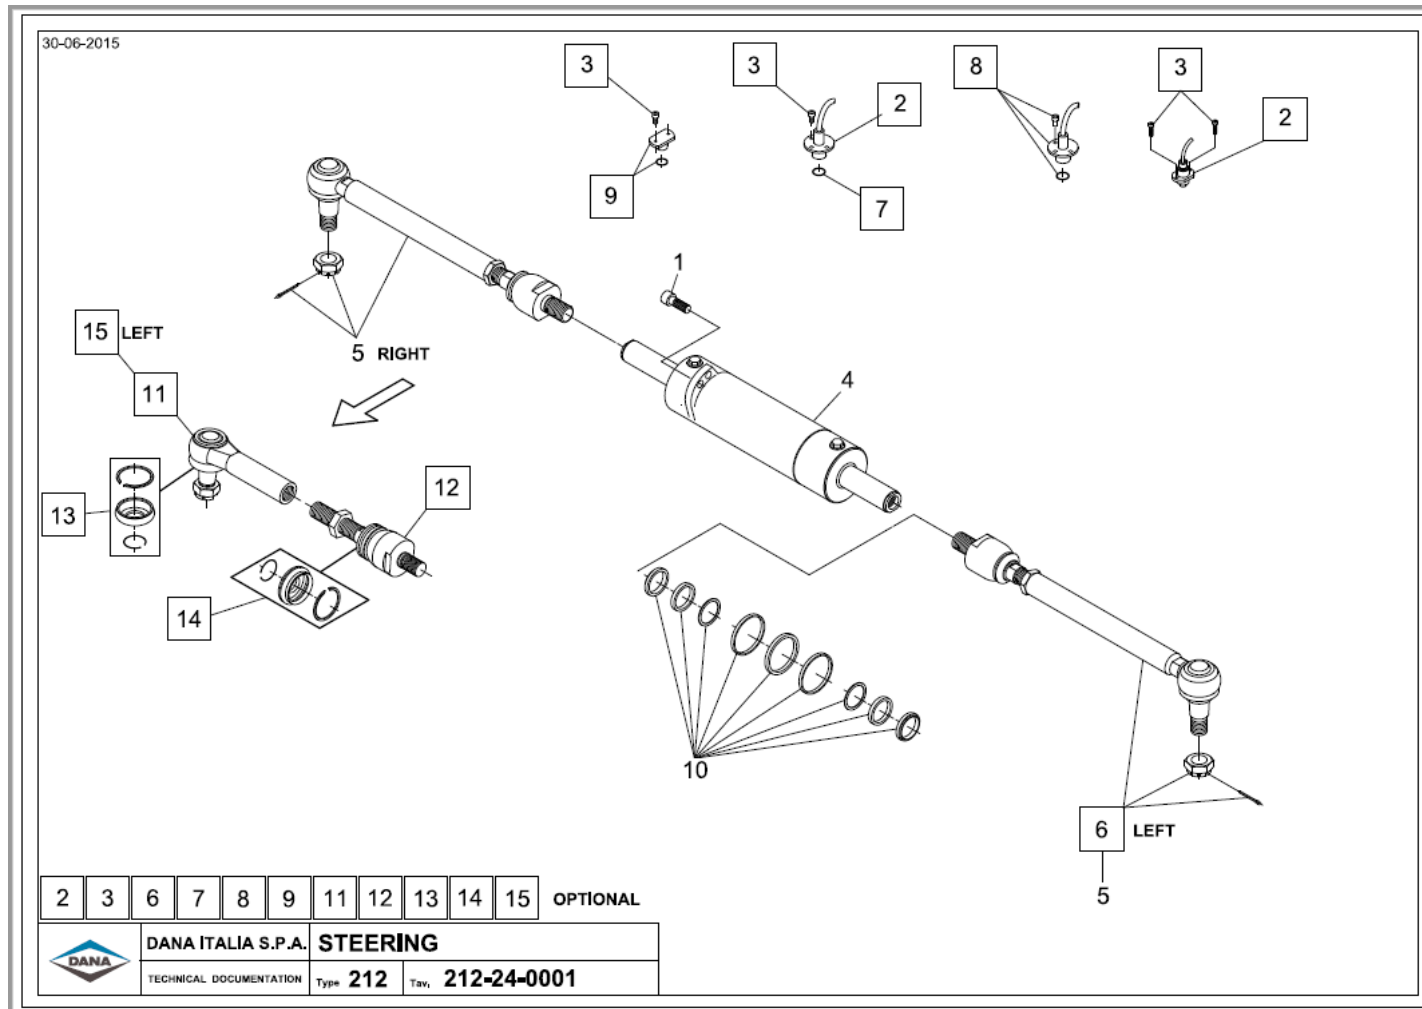

contact@symko.fr

www.symko.fr

SYMKO

POWER TRANSMISSION SYSTEMS

VUES PONT DANAN° 212/C61

Vue n°7

SYMKO – Parc d'activité de Tournebride – 23 Rue de la Guillauderie 44118
LA CHEVROLIERE

Tél : 02 51 70 13 13 - fax : 02 51 70 04 04