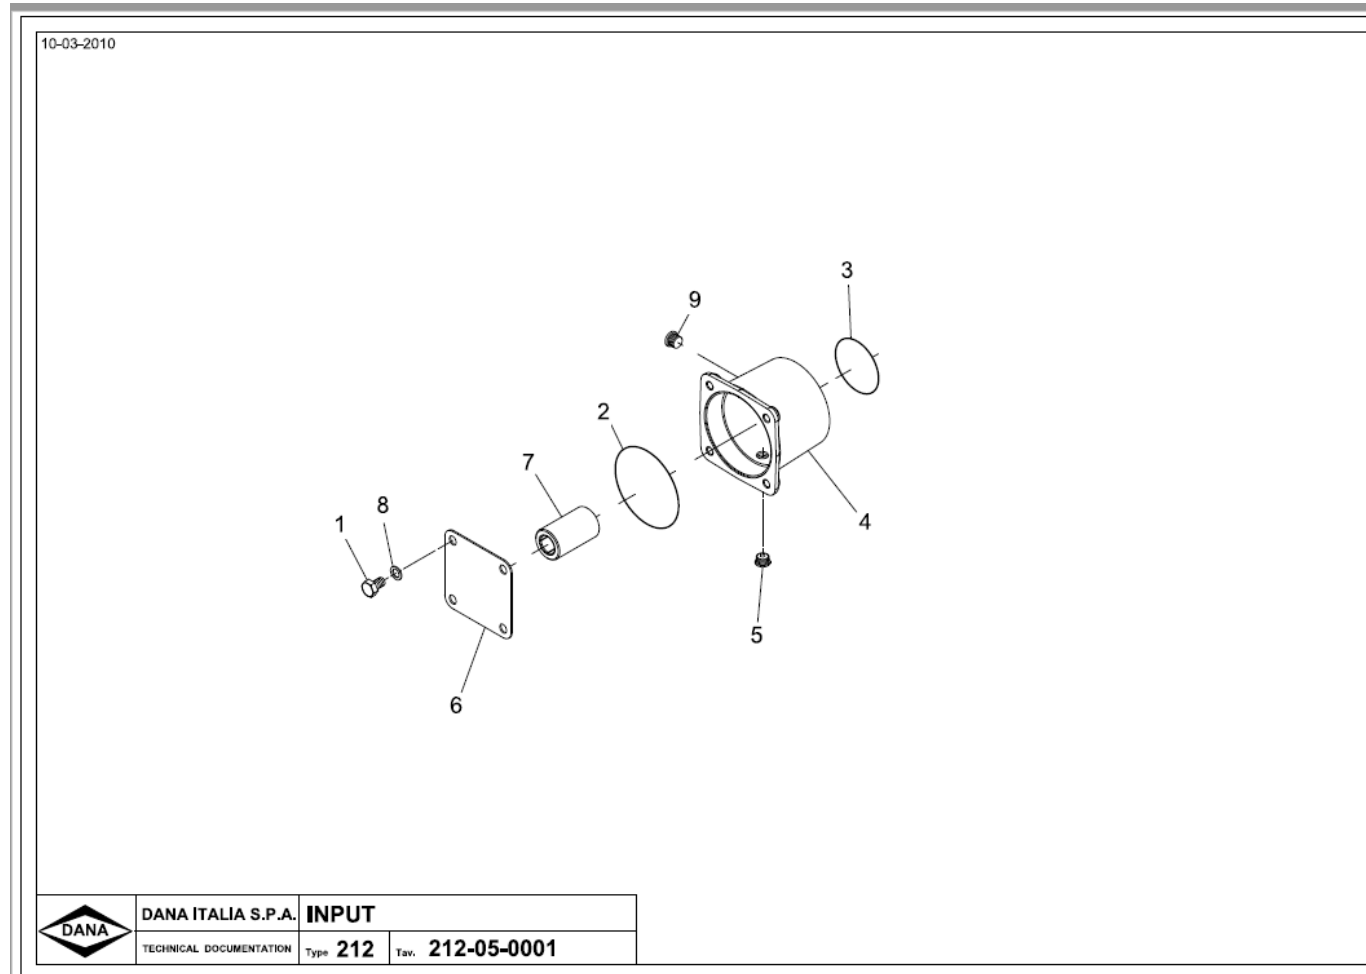

contact@symko.fr

www.symko.fr

SYMKO

POWER TRANSMISSION SYSTEMS

VUES PONT DANAN° 212/C61

Vue n°3

**SYMKO – Parc d’activité de Tournebride – 23 Rue de la Guillauderie 44118
LA CHEVROLIERE**

Tél : 02 51 70 13 13 - fax : 02 51 70 04 04