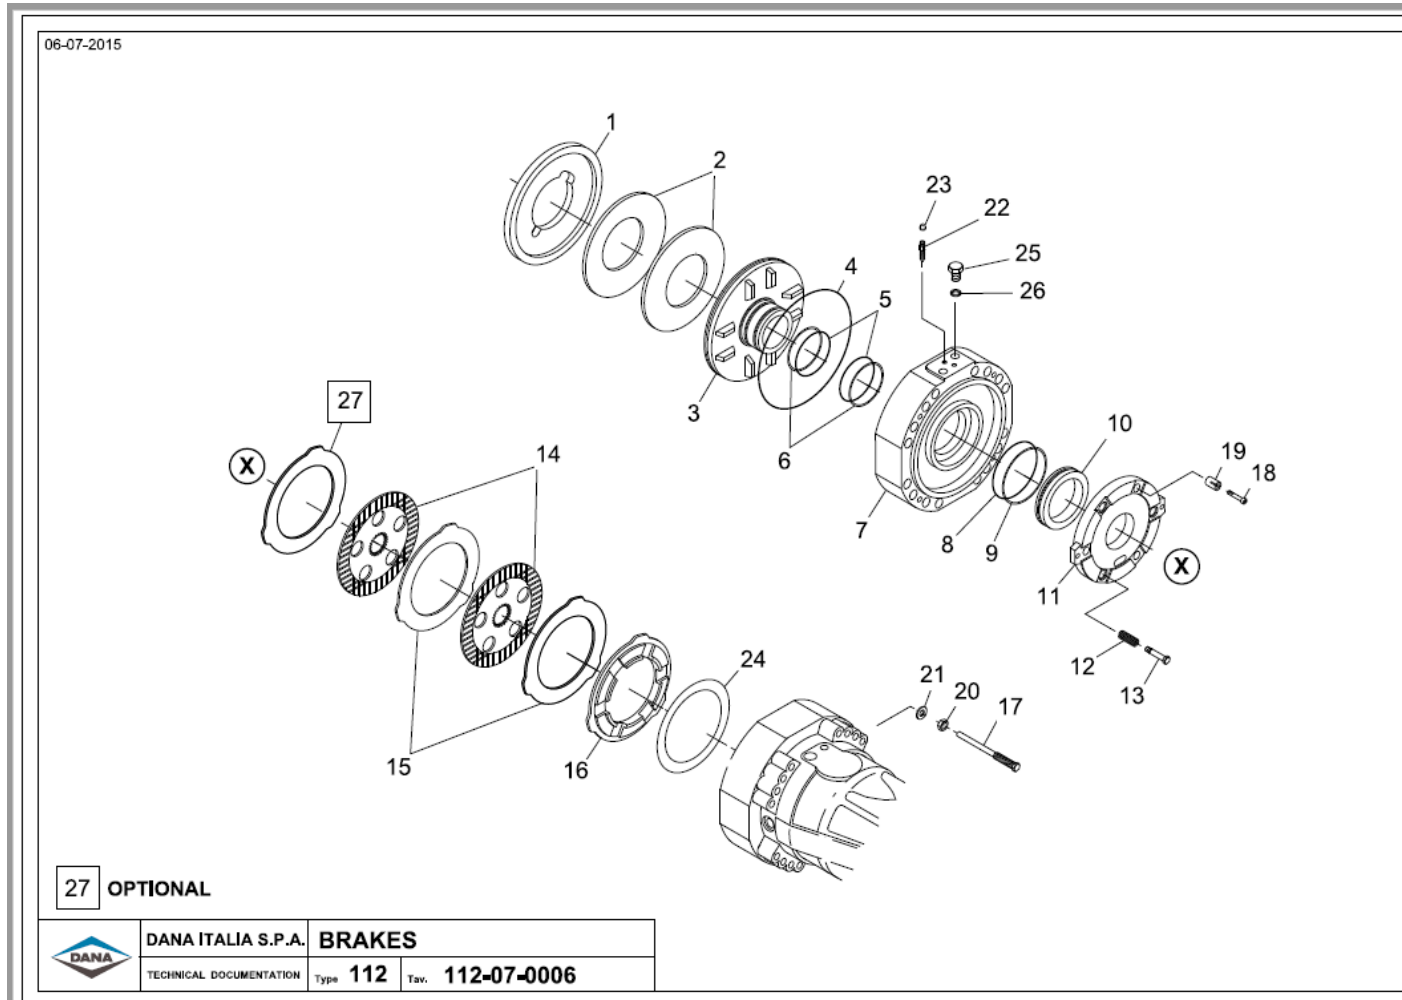

contact@symko.fr

www.symko.fr

SYMKO

POWER TRANSMISSION SYSTEMS

VUES PONT DANAN° 212/C61

Vue n°6

SYMKO – Parc d’activité de Tournebride – 23 Rue de la Guillauderie 44118
LA CHEVROLIERE

Tél : 02 51 70 13 13 - fax : 02 51 70 04 04