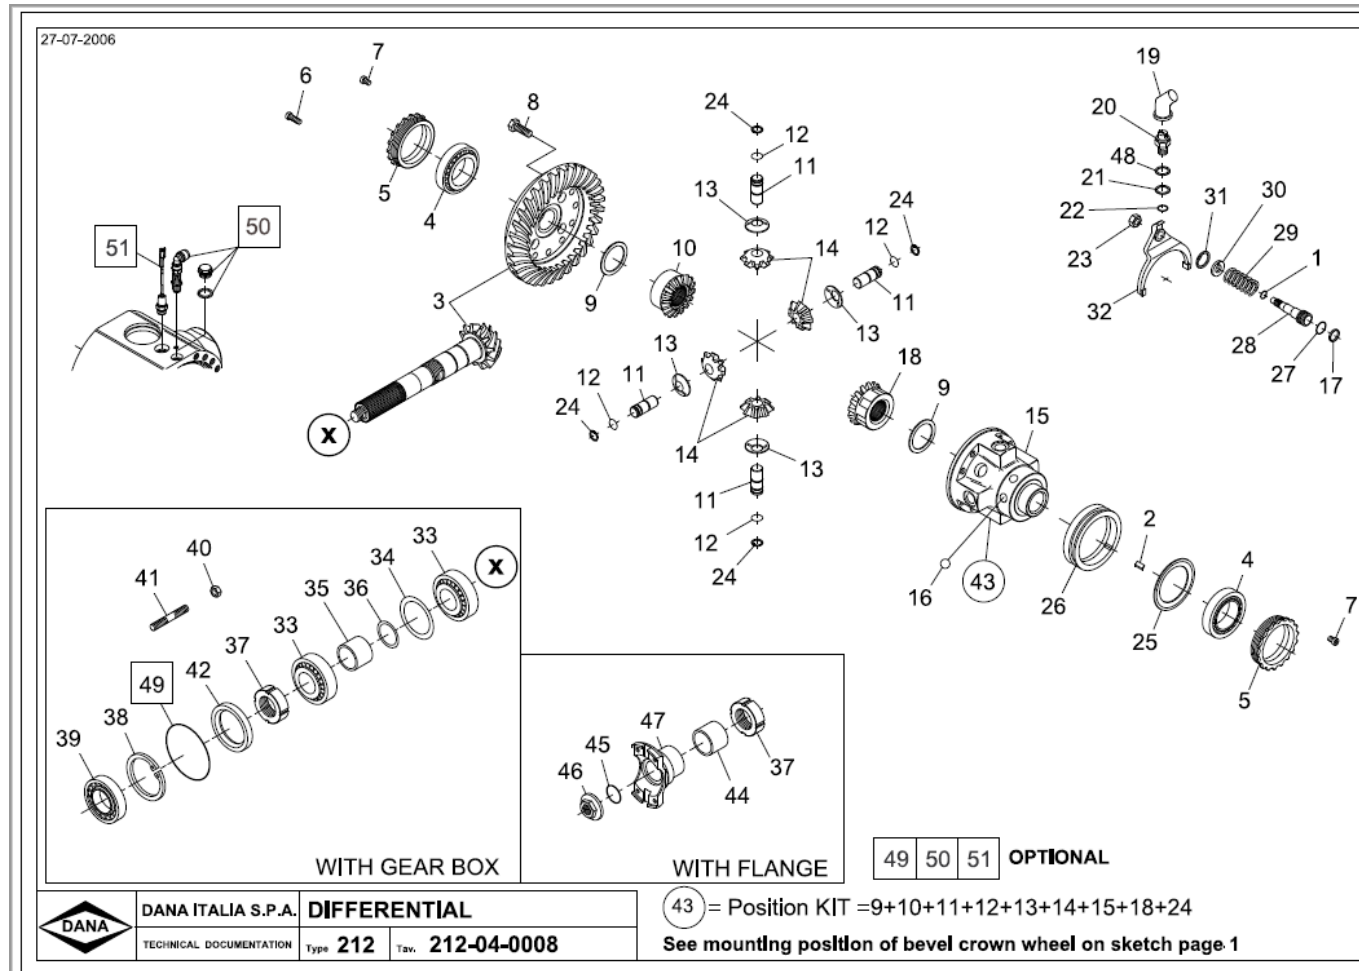

SYMKO

POWER TRANSMISSION SYSTEMS

VUES PONT DANAN° 212/C61

Vue N°2

SYMKO – Parc d’activité de Tournebride – 23 Rue de la Guillauderie 44118
LA CHEVROLIERE

Tél : 02 51 70 13 13 - fax : 02 51 70 04 04

contact@symko.fr

www.symko.fr