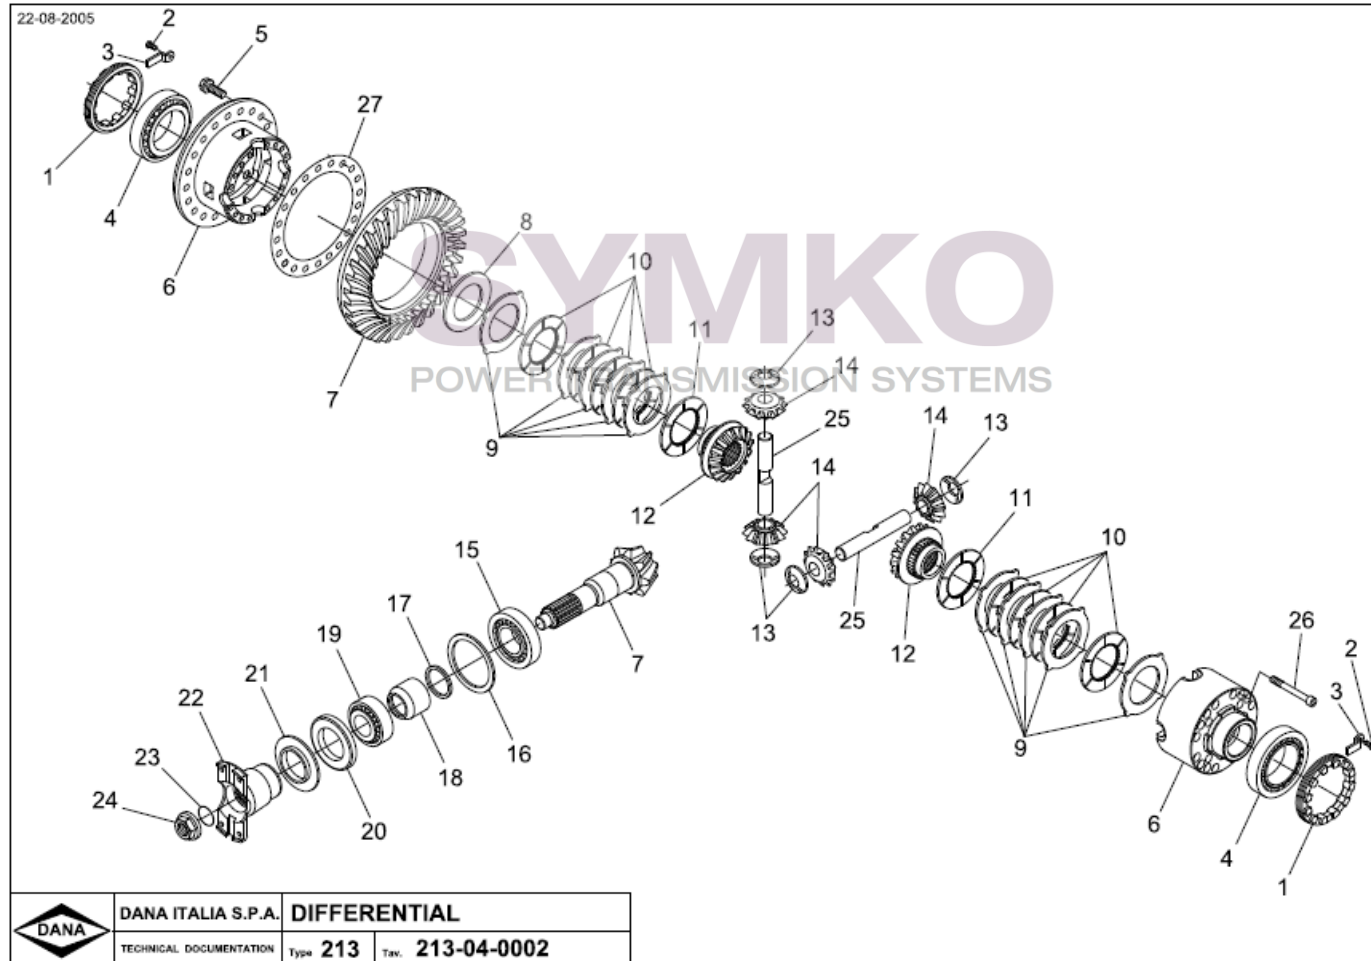

SYMKO

POWER TRANSMISSION SYSTEMS

VUES PONT DANA N° 213-140

Vue N°2

SYMKO – Parc d’activité de Tournebride – 23 Rue de la Guillauderie 44118
LA CHEVROLIERE

Tél : 02 51 70 13 13 - fax : 02 51 70 04 04

contact@symko.fr

www.symko.fr