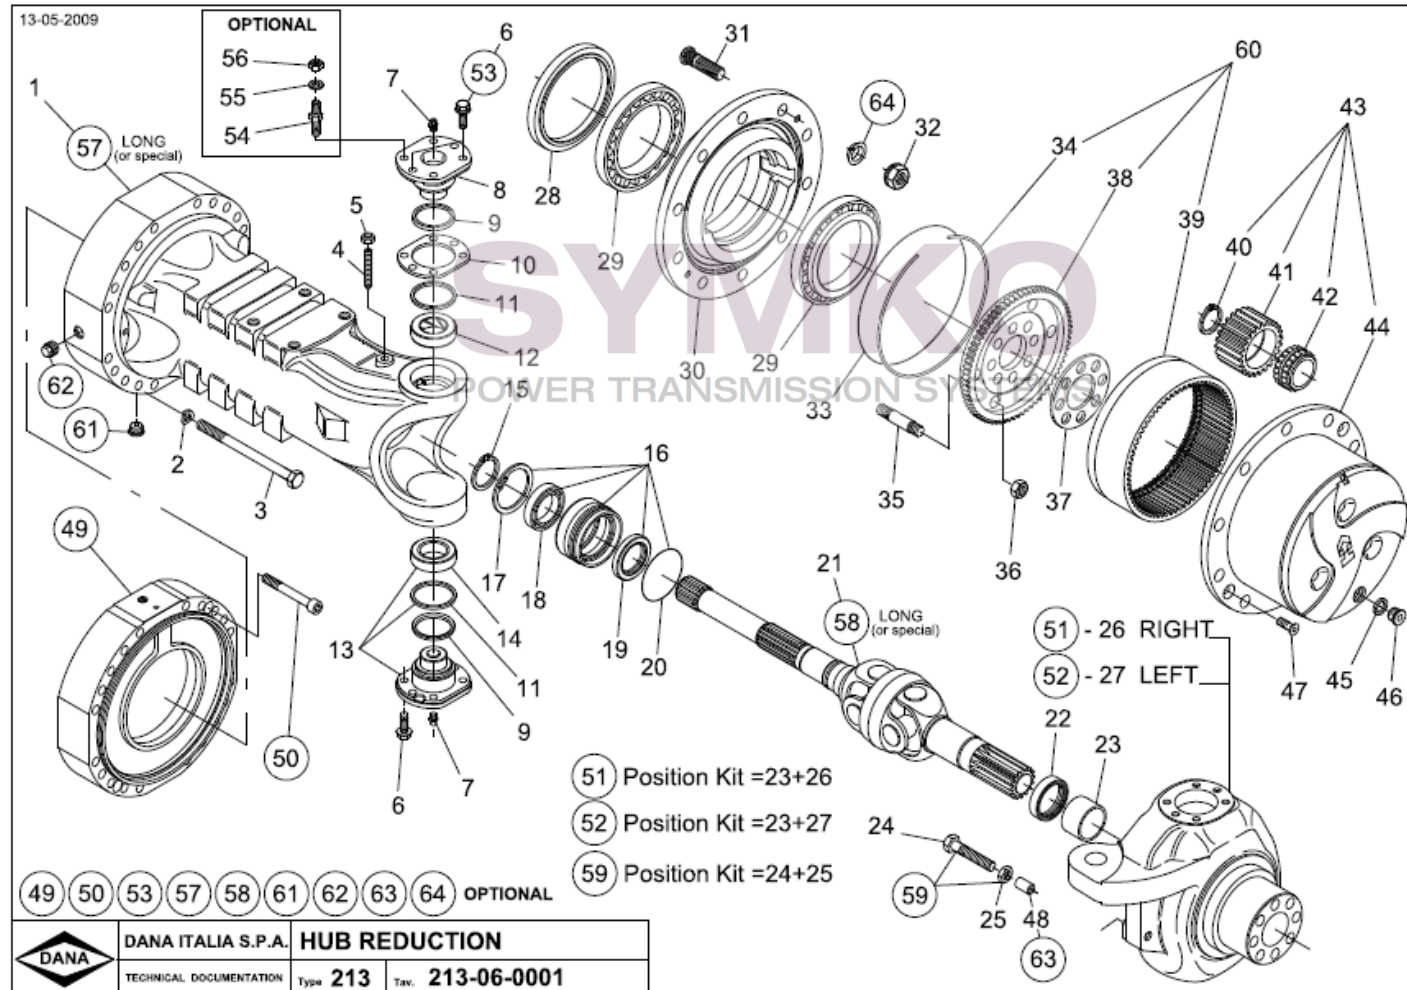

SYMKO

POWER TRANSMISSION SYSTEMS

VUES PONT DANAN° 213-140

Vue N°3

SYMKO – Parc d’activité de Tournebride – 23 Rue de la Guillauderie 44118
LA CHEVROLIERE

Tél : 02 51 70 13 13 - fax : 02 51 70 04 04

contact@symko.fr

www.symko.fr