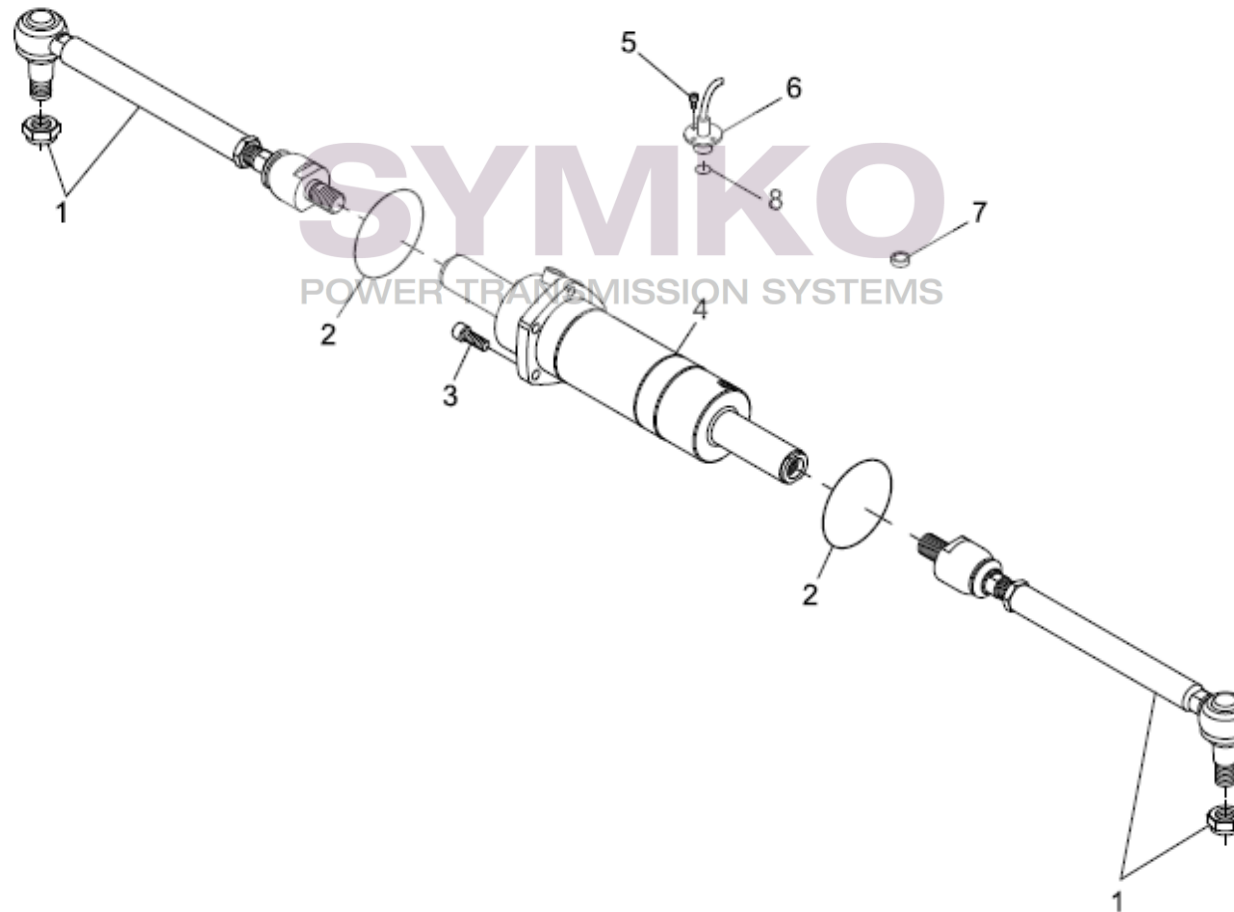

SYMKO

POWER TRANSMISSION SYSTEMS

VUES PONT DANA N° 213-140

Vue N°5

SYMKO – Parc d'activité de Tournebride – 23 Rue de la Guillauderie 44118
LA CHEVROLIERE

Tél : 02 51 70 13 13 - fax : 02 51 70 04 04

contact@symko.fr

www.symko.fr