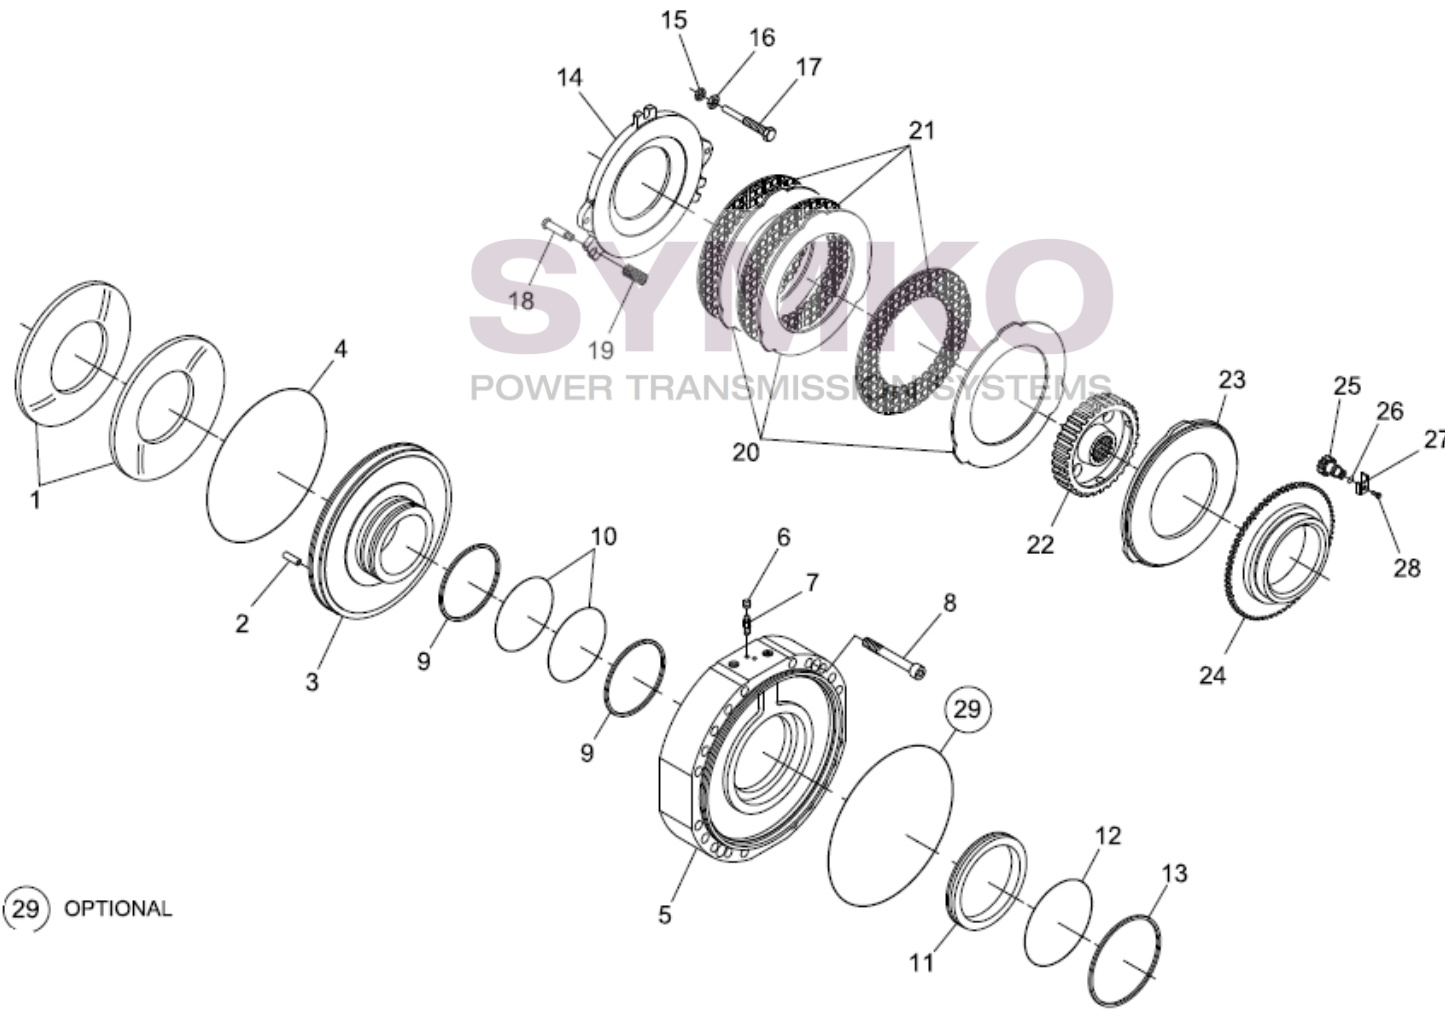

SYMKO

POWER TRANSMISSION SYSTEMS

VUES PONT DANAN° 213-140

Vue N°4

29 OPTIONAL

SYMKO – Parc d’activité de Tournebride – 23 Rue de la Guillauderie 44118
LA CHEVROLIERE

Tél : 02 51 70 13 13 - fax : 02 51 70 04 04

contact@symko.fr

www.symko.fr