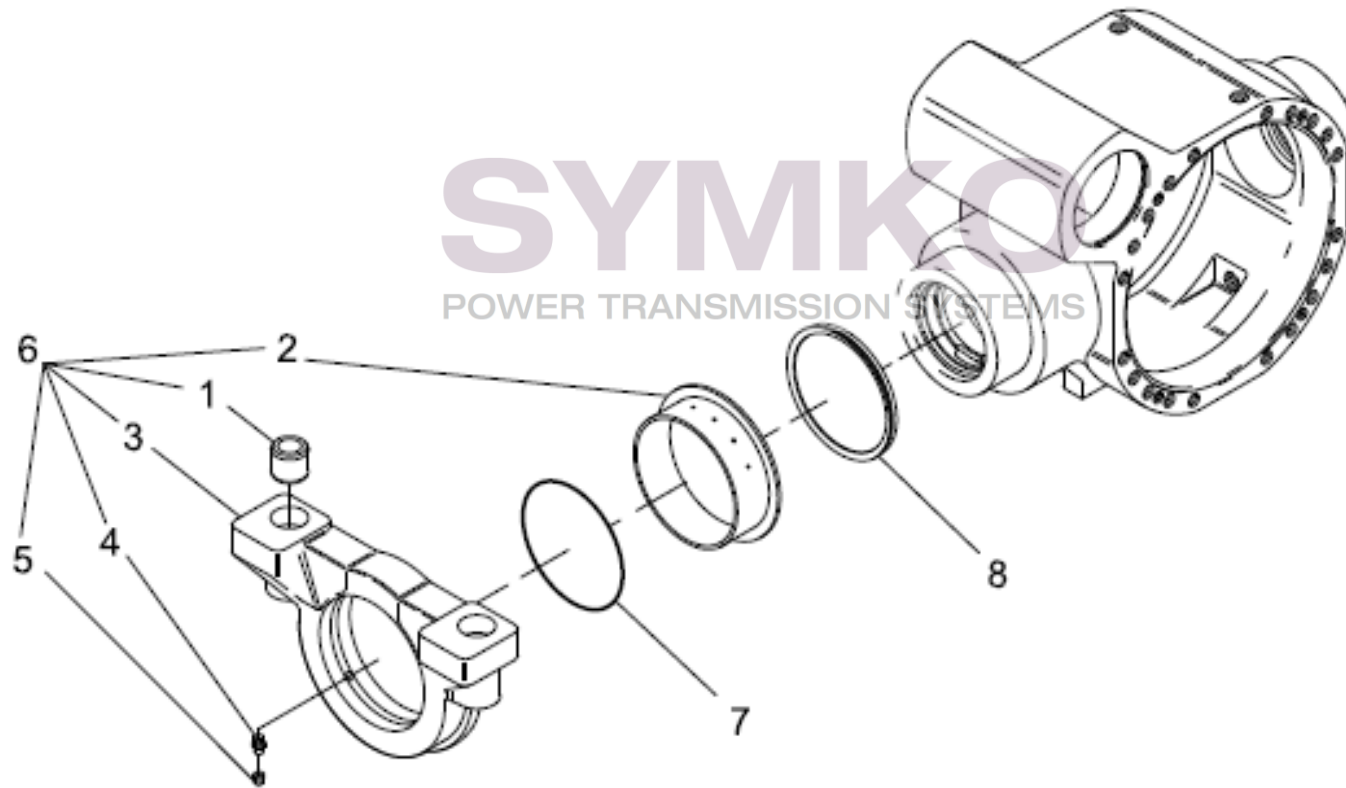

SYMKO

POWER TRANSMISSION SYSTEMS

VUES PONT DANA N° 213-140

Vue N°6

SYMKO – Parc d’activité de Tournebride – 23 Rue de la Guillauderie 44118
LA CHEVROLIERE

Tél : 02 51 70 13 13 - fax : 02 51 70 04 04

contact@symko.fr

www.symko.fr