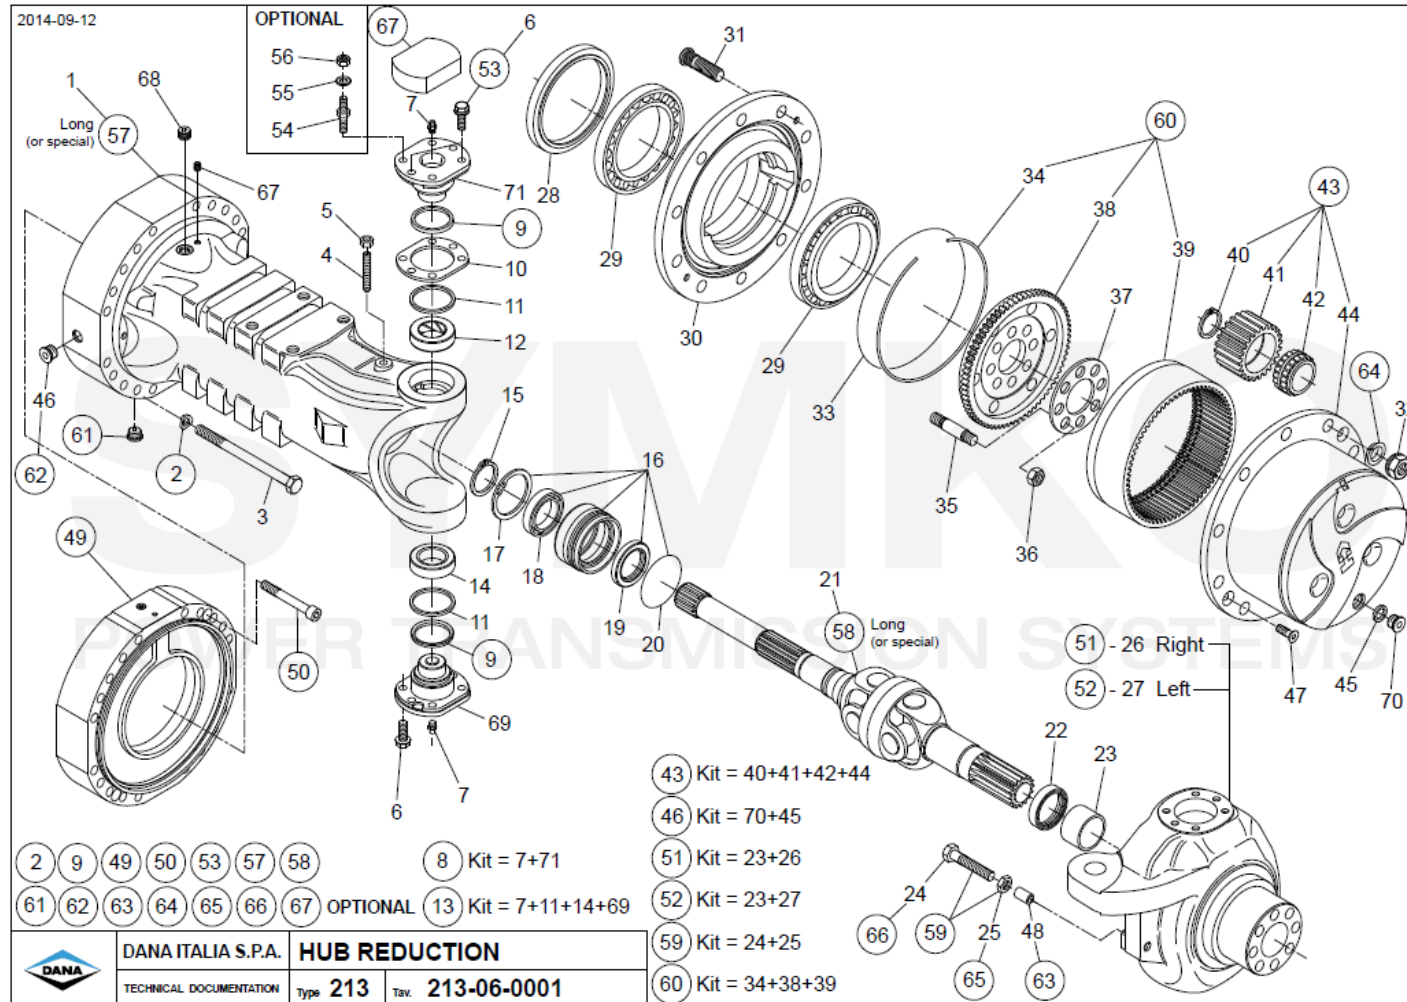

contact@symko.fr

www.symko.fr

SYMKO

POWER TRANSMISSION SYSTEMS

VUES PONT DANAN° 213-152

Vue N°3

SYMKO – Parc d'activité de Tournebride – 23 Rue de la Guillauderie 44118
LA CHEVROLIERE

Tél : 02 51 70 13 13 - fax : 02 51 70 04 04