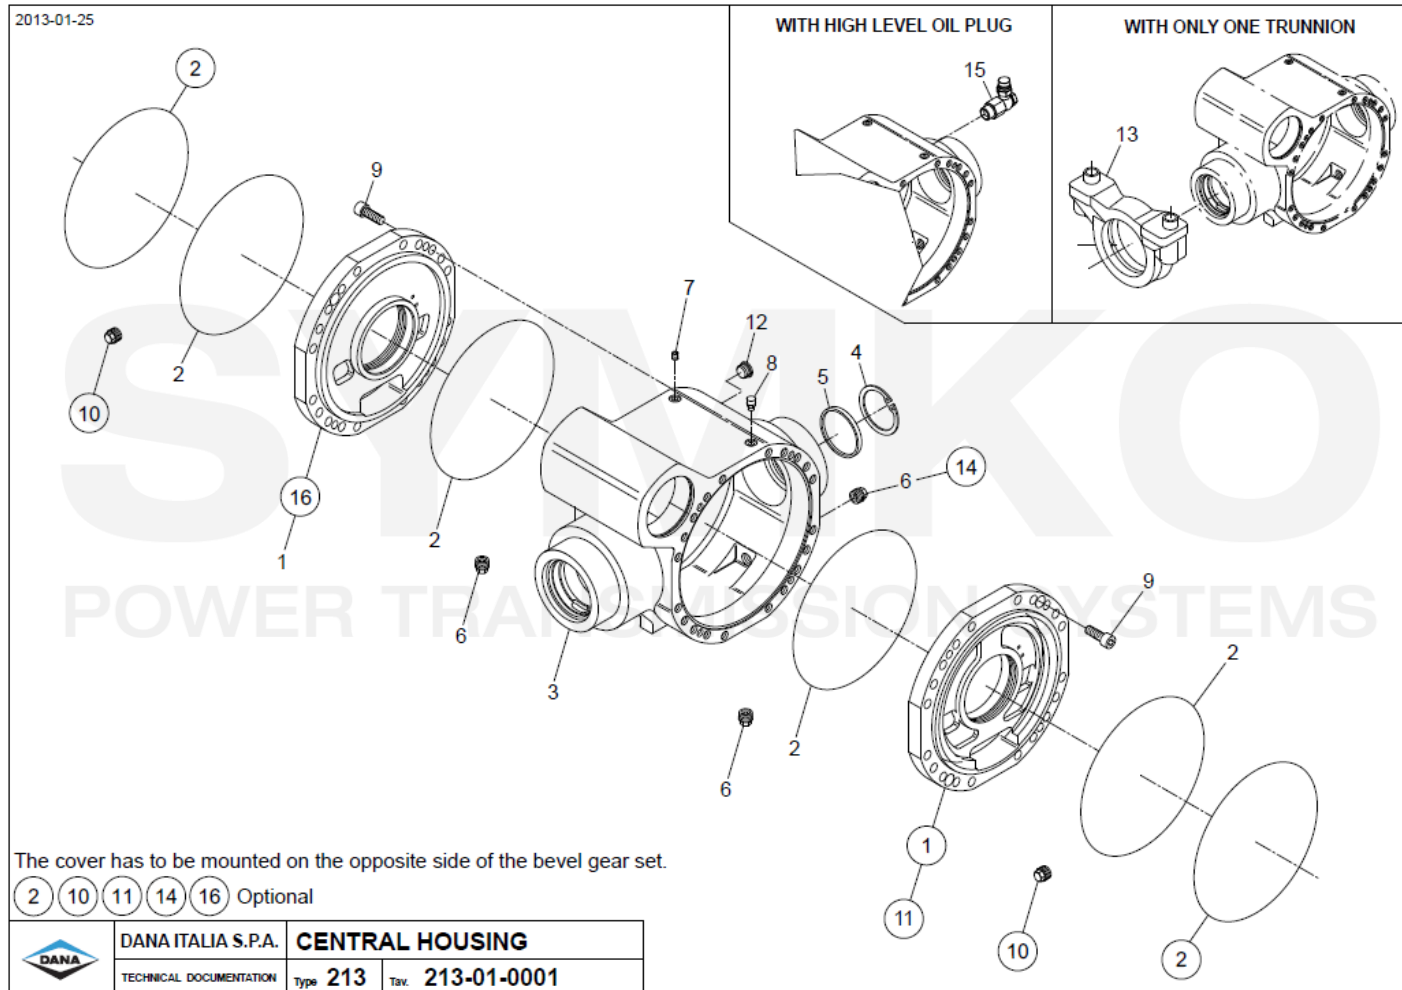

SYMKO

POWER TRANSMISSION SYSTEMS

VUES PONT DANA N° 213-152

Vue N°1

SYMKO – Parc d’activité de Tournebride – 23 Rue de la Guillauderie 44118
LA CHEVROLIERE

Tél : 02 51 70 13 13 - fax : 02 51 70 04 04

contact@symko.fr

www.symko.fr