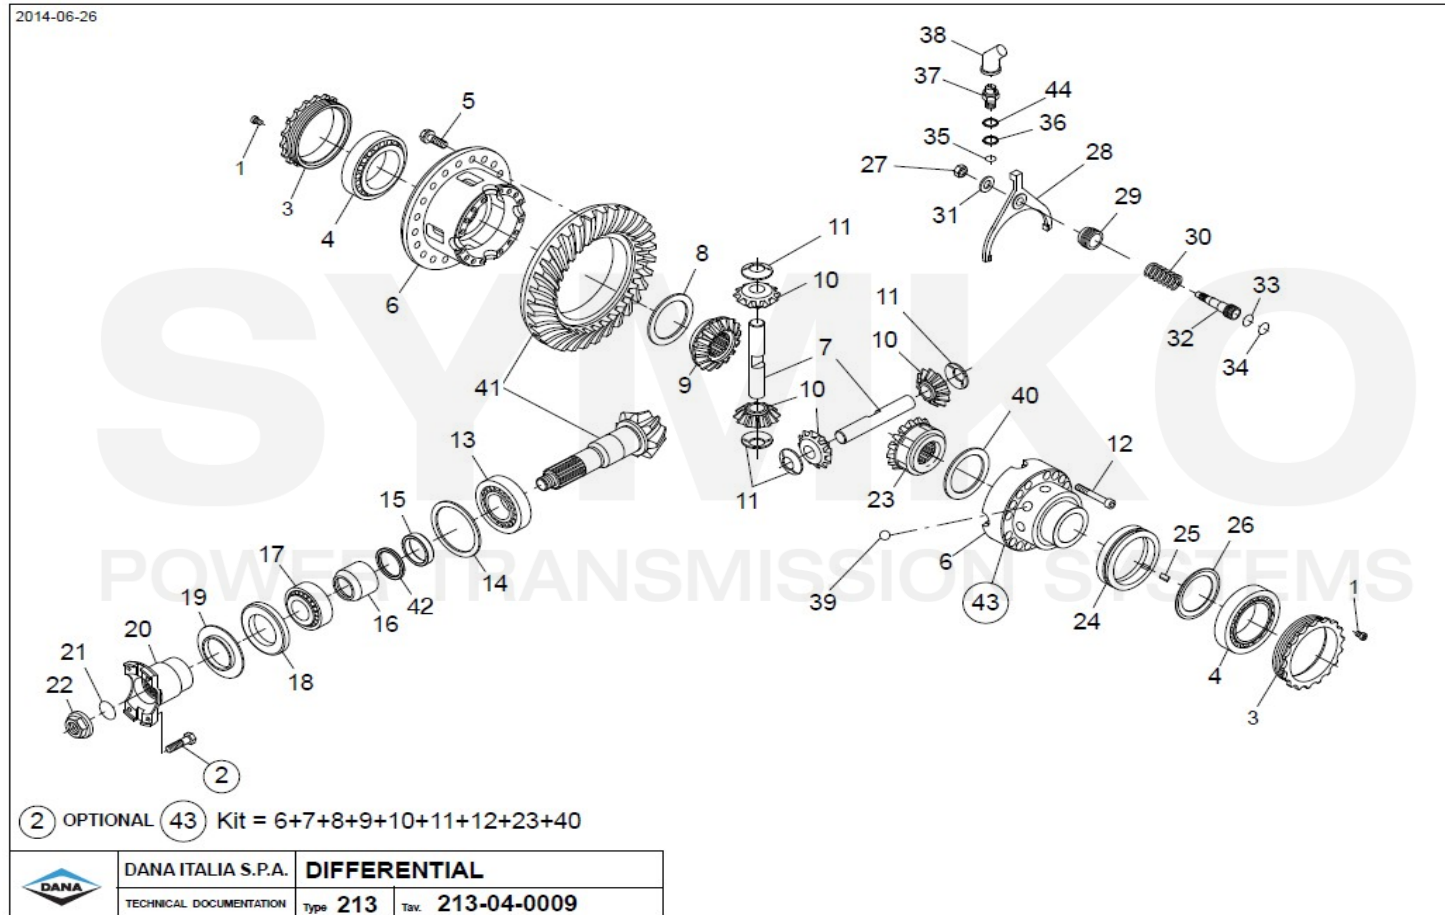

www.symko.fr

SYMKO

POWER TRANSMISSION SYSTEMS

VUES PONT DANA N° 213-152

Vue N°2

SYMKO – Parc d’activité de Tournebride – 23 Rue de la Guillauderie 44118
LA CHEVROLIERE

Tél : 02 51 70 13 13 - fax : 02 51 70 04 04