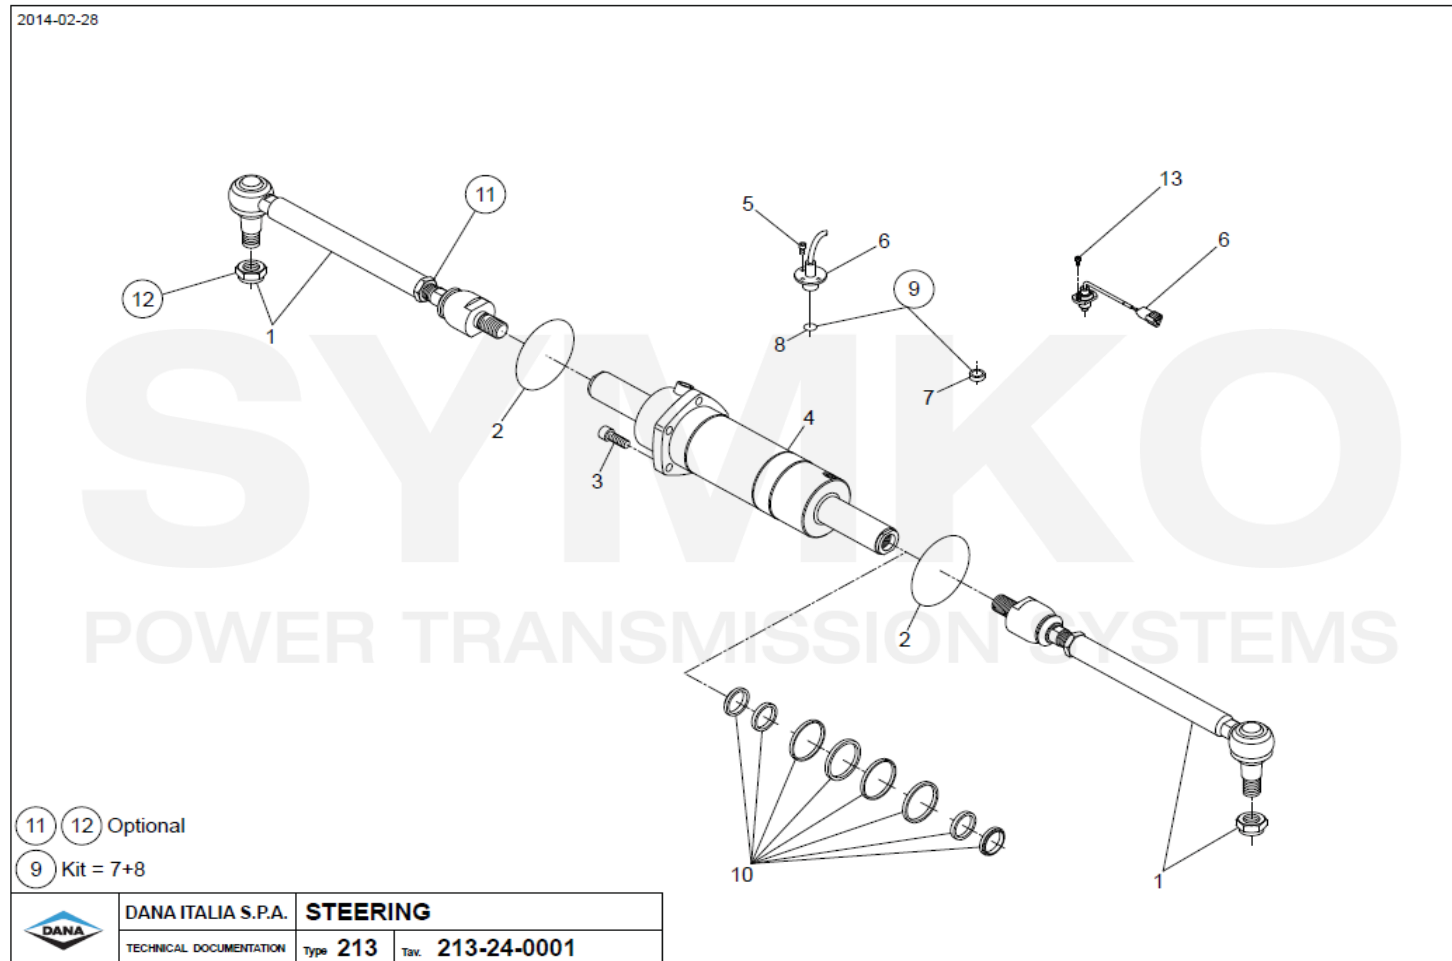

SYMKO

POWER TRANSMISSION SYSTEMS

VUES PONT DANA N° 213-152

Vue N°5

SYMKO – Parc d’activité de Tournebride – 23 Rue de la Guillauderie 44118
LA CHEVROLIERE

Tél : 02 51 70 13 13 - fax : 02 51 70 04 04

contact@symko.fr

www.symko.fr