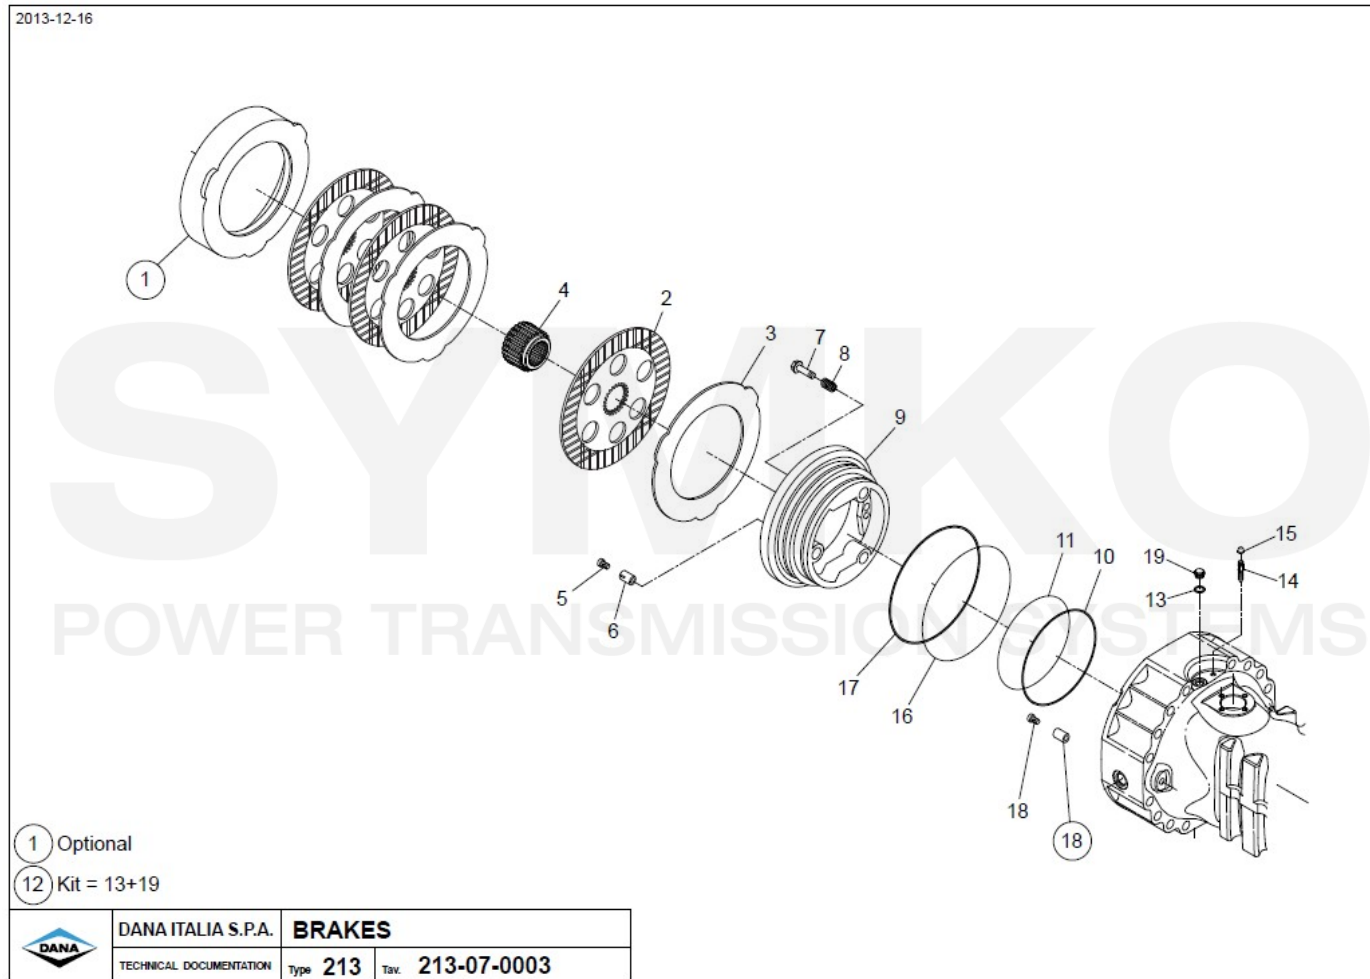

VUES PONT DANA N° 213-152

Vue N°4

**SYMKO – Parc d'activité de Tournebride – 23 Rue de la Guillauderie 44118
LA CHEVROLIERE**

Tél : 02 51 70 13 13 - fax : 02 51 70 04 04

contact@symko.fr

www.symko.fr