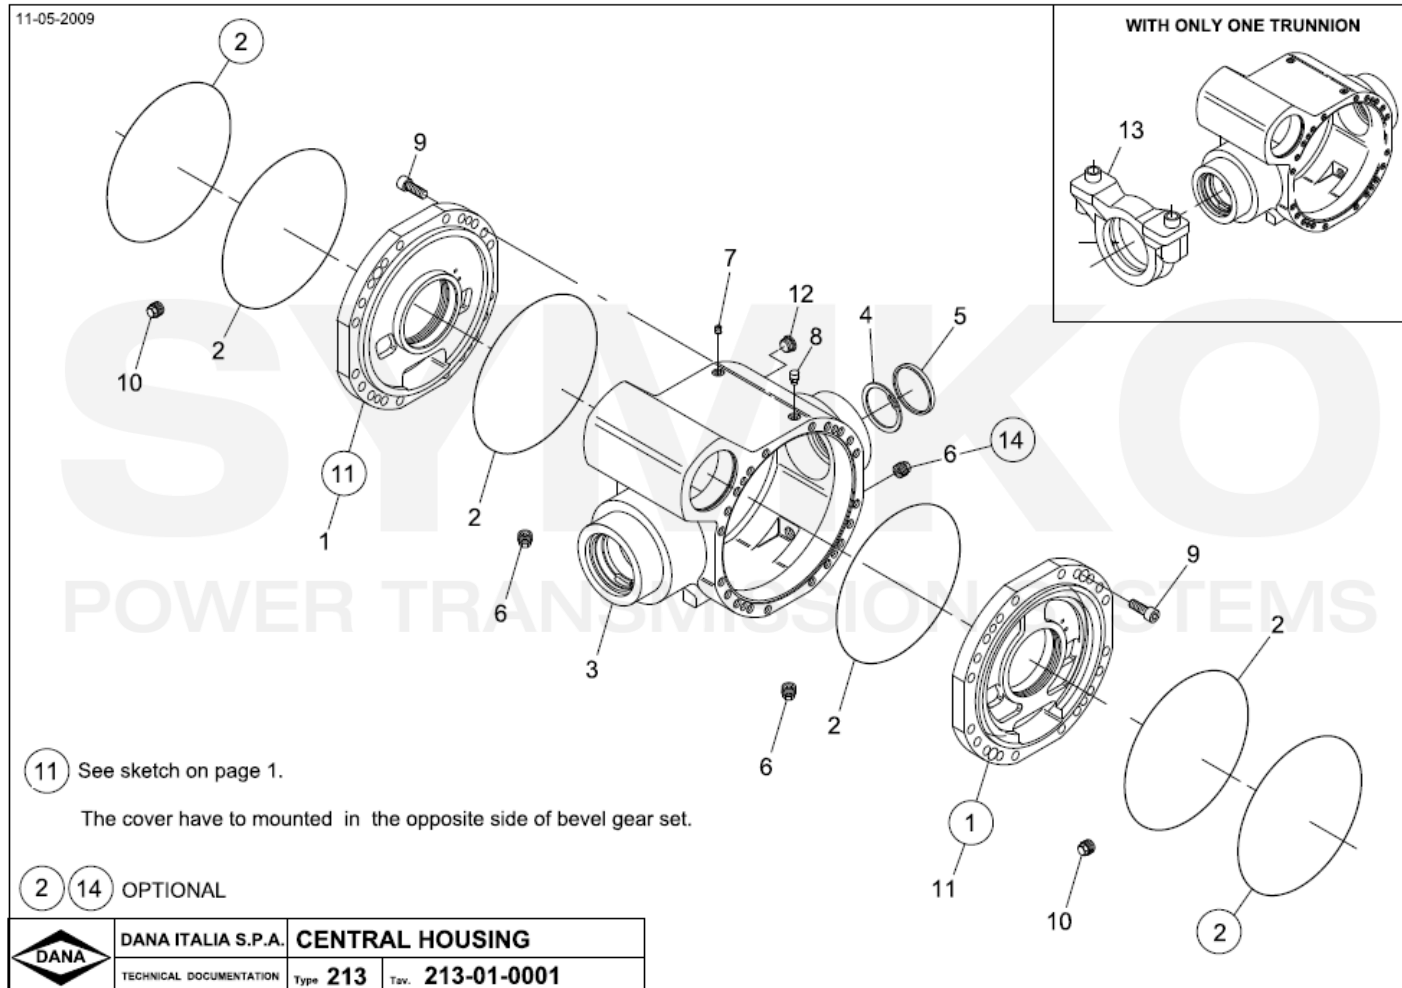

SYMKO

POWER TRANSMISSION SYSTEMS

VUES PONT DANA N° 213-160

Vue N°1

SYMKO – Parc d’activité de Tournebride – 23 Rue de la Guillauderie 44118
LA CHEVROLIERE

Tél : 02 51 70 13 13 - fax : 02 51 70 04 04

contact@symko.fr

www.symko.fr