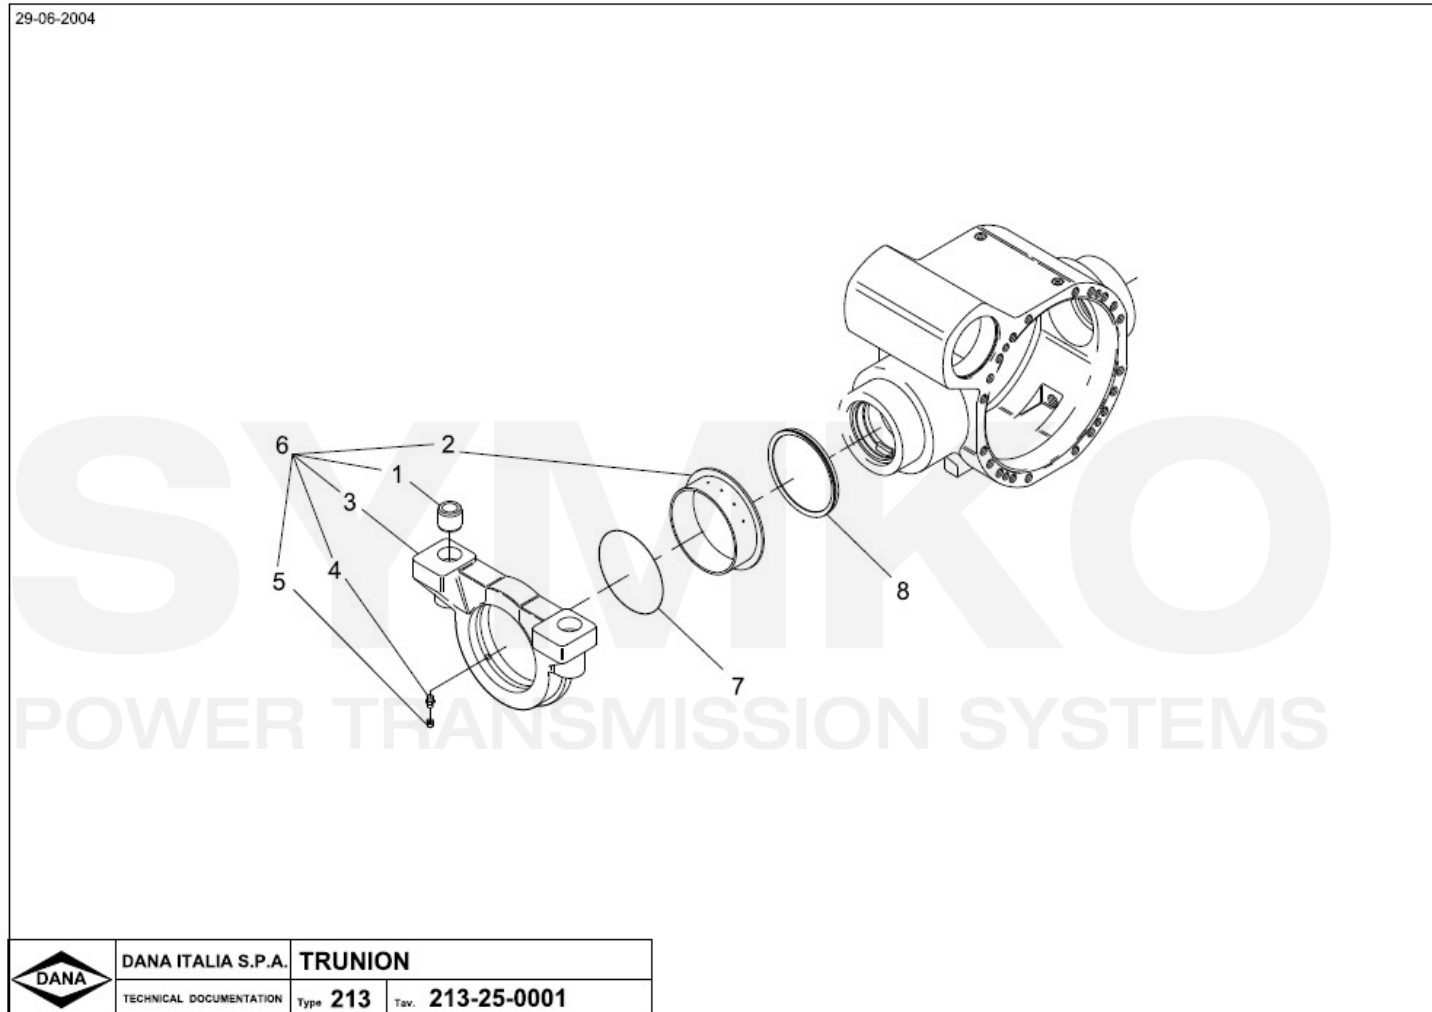

contact@symko.fr

www.symko.fr

SYMKO

POWER TRANSMISSION SYSTEMS

VUES PONT DANA N° 213-160

Vue N°6

SYMKO – Parc d'activité de Tournebride – 23 Rue de la Guillauderie 44118
LA CHEVROLIERE

Tél : 02 51 70 13 13 - fax : 02 51 70 04 04