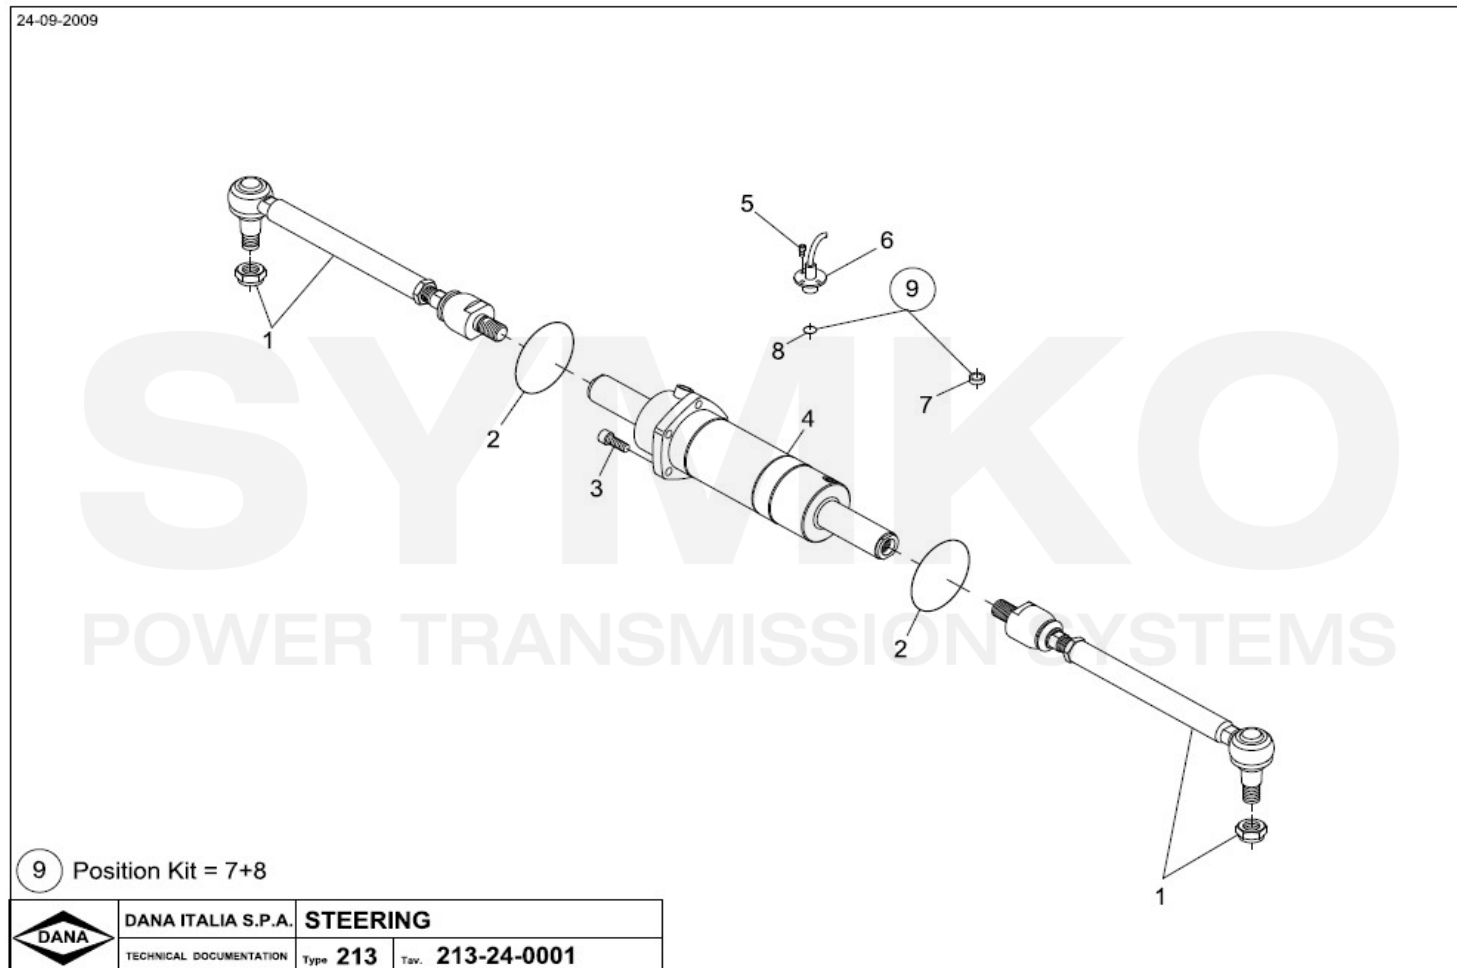

www.symko.fr

SYMKO

POWER TRANSMISSION SYSTEMS

VUES PONT DANA N° 213-160

Vue N°5

SYMKO – Parc d'activité de Tournebride – 23 Rue de la Guillauderie 44118
LA CHEVROLIERE

Tél : 02 51 70 13 13 - fax : 02 51 70 04 04