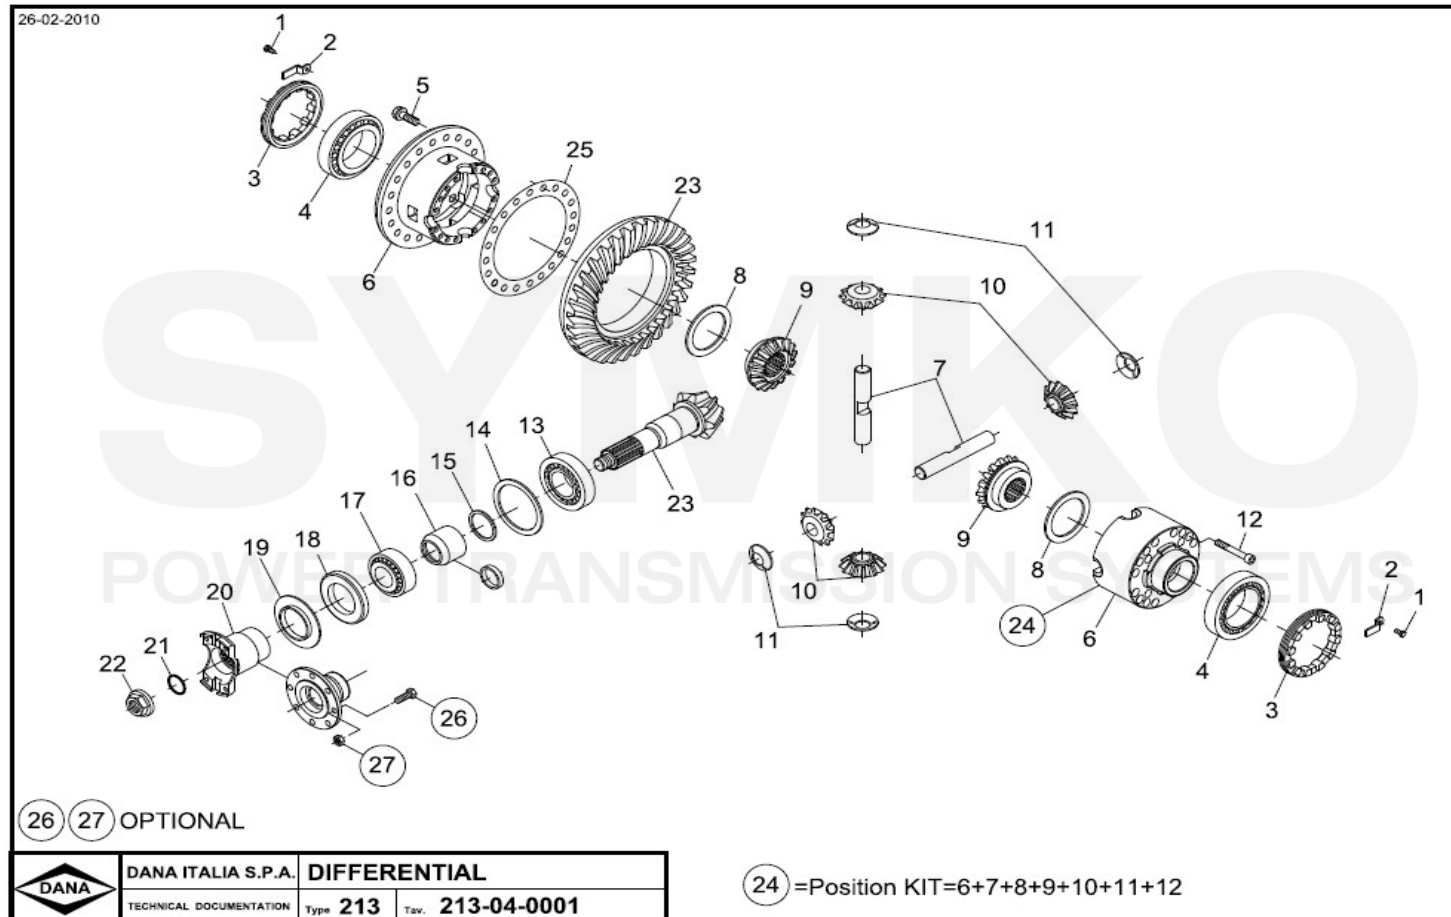

www.symko.fr

SYMKO

POWER TRANSMISSION SYSTEMS

VUES PONT DANA N° 213-160

Vue N°2

SYMKO – Parc d’activité de Tournebride – 23 Rue de la Guillauderie 44118
LA CHEVROLIERE

Tél : 02 51 70 13 13 - fax : 02 51 70 04 04