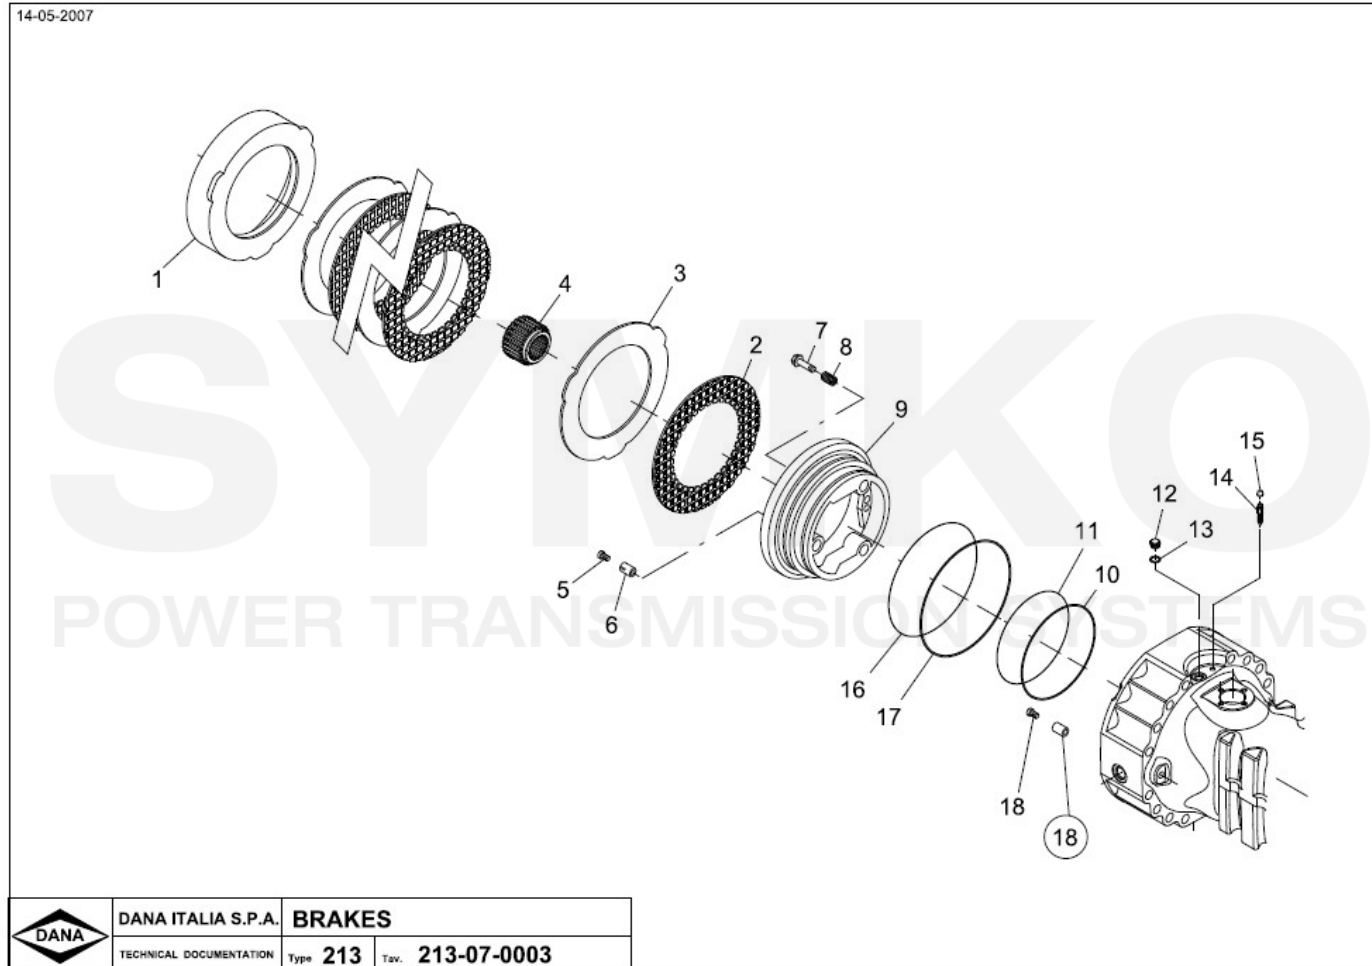

VUES PONT DANA N° 213-160

Vue N°4

SYMKO – Parc d'activité de Tournebride – 23 Rue de la Guillauderie 44118
LA CHEVROLIERE

Tél : 02 51 70 13 13 - fax : 02 51 70 04 04

contact@symko.fr

www.symko.fr