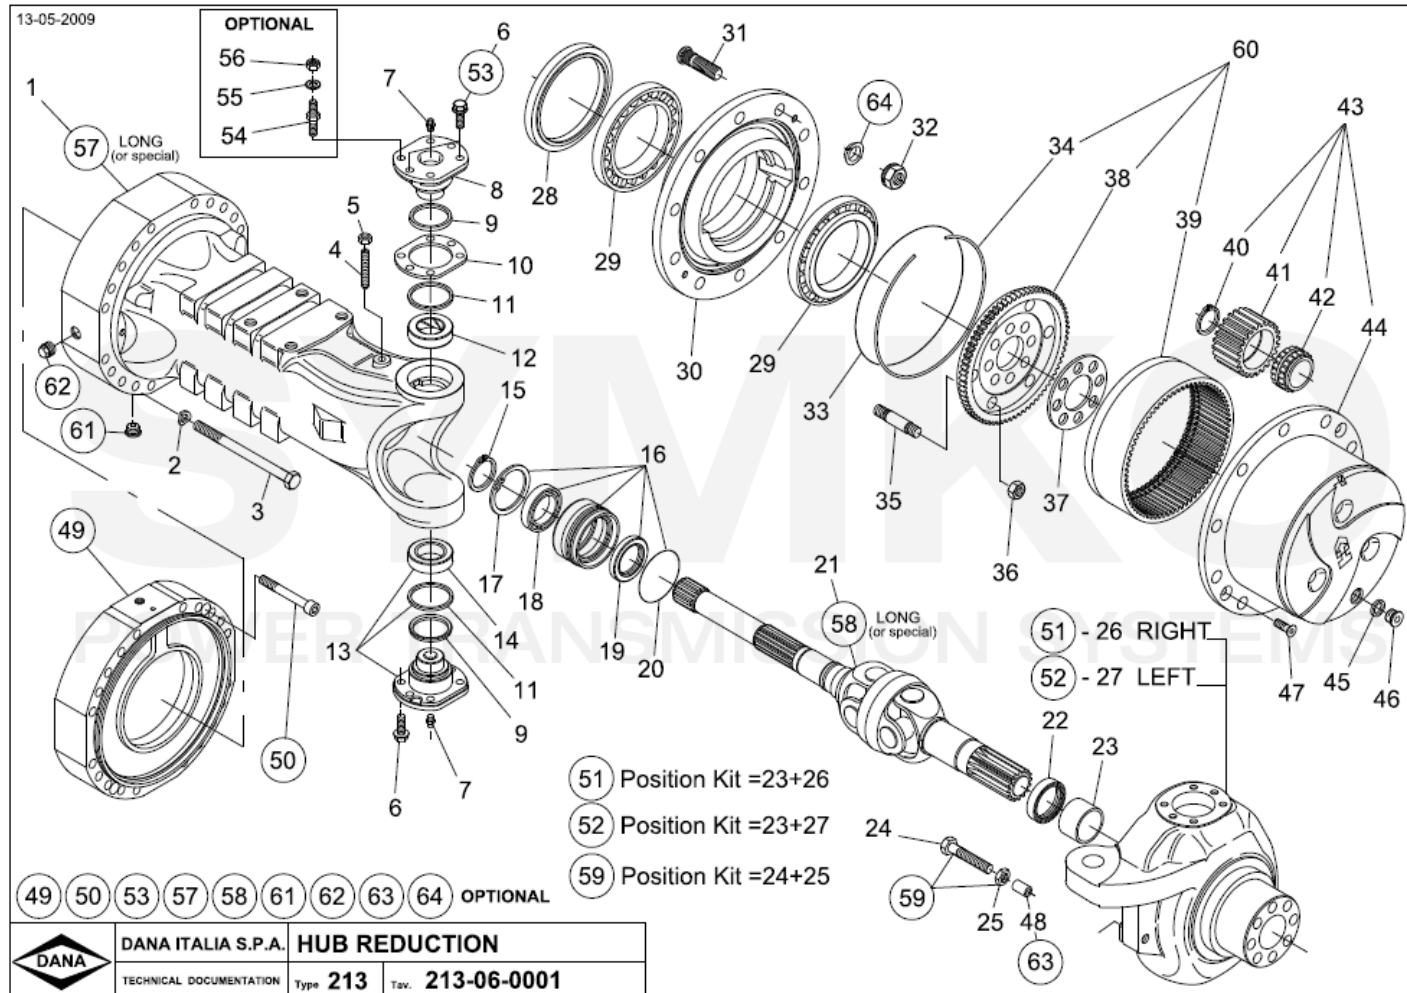

contact@symko.fr

www.symko.fr

SYMKO

POWER TRANSMISSION SYSTEMS

VUES PONT DANA N° 213-160

Vue N°3

SYMKO – Parc d’activité de Tournebride – 23 Rue de la Guillauderie 44118
LA CHEVROLIERE

Tél : 02 51 70 13 13 - fax : 02 51 70 04 04