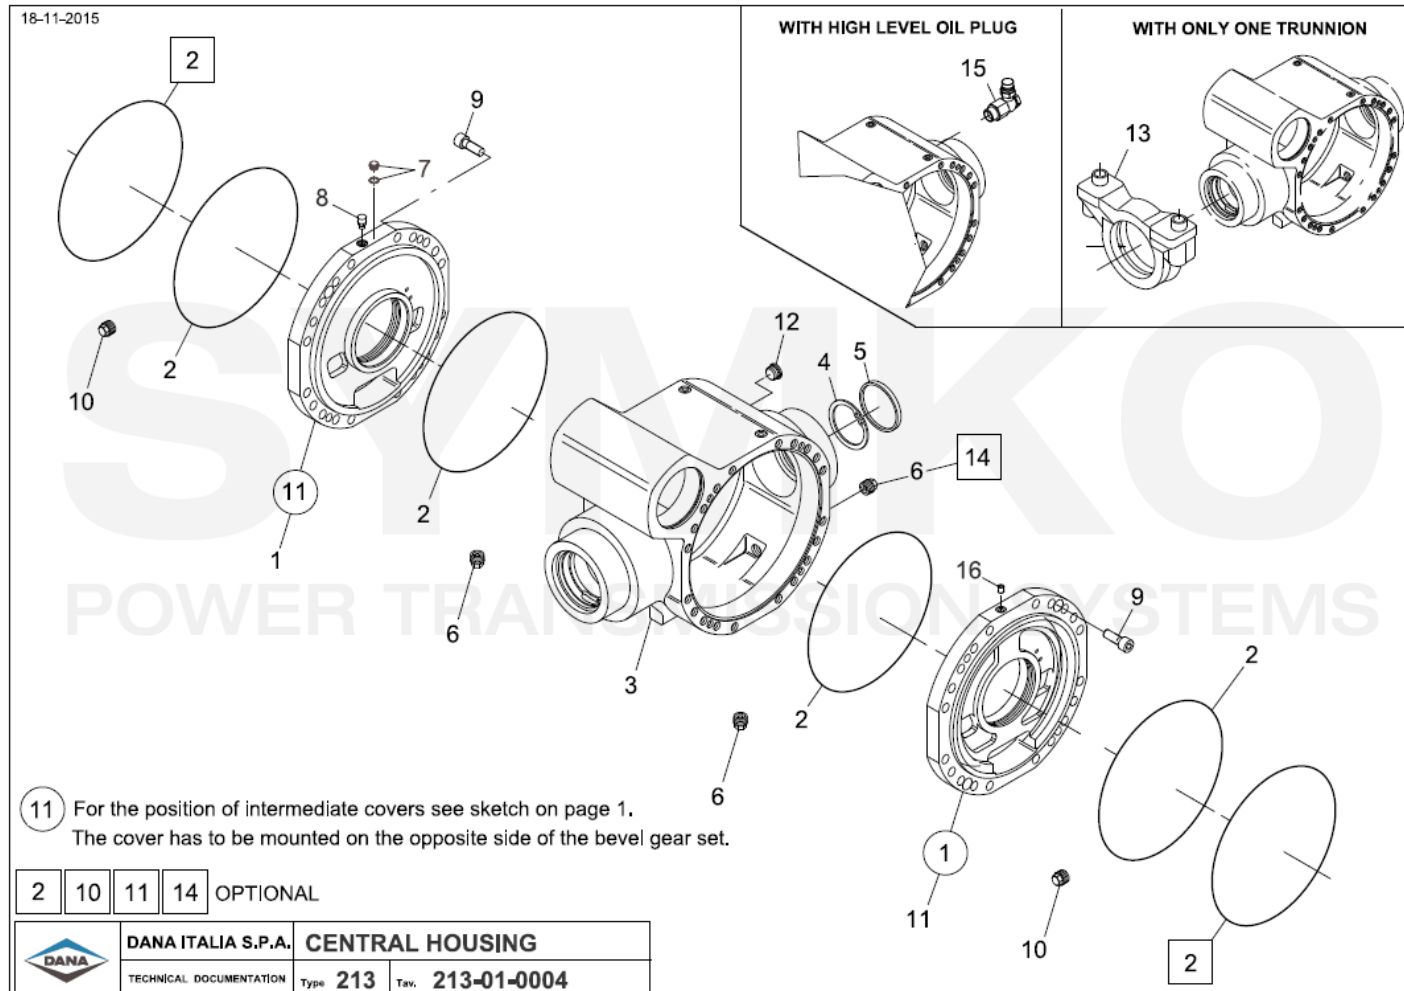

SYMKO

POWER TRANSMISSION SYSTEMS

VUES PONT DANA N° 213-234

Vue N°1

**SYMKO – Parc d’activité de Tournebride – 23 Rue de la Guillauderie 44118
LA CHEVROLIERE**

Tél : 02 51 70 13 13 - fax : 02 51 70 04 04

contact@symko.fr