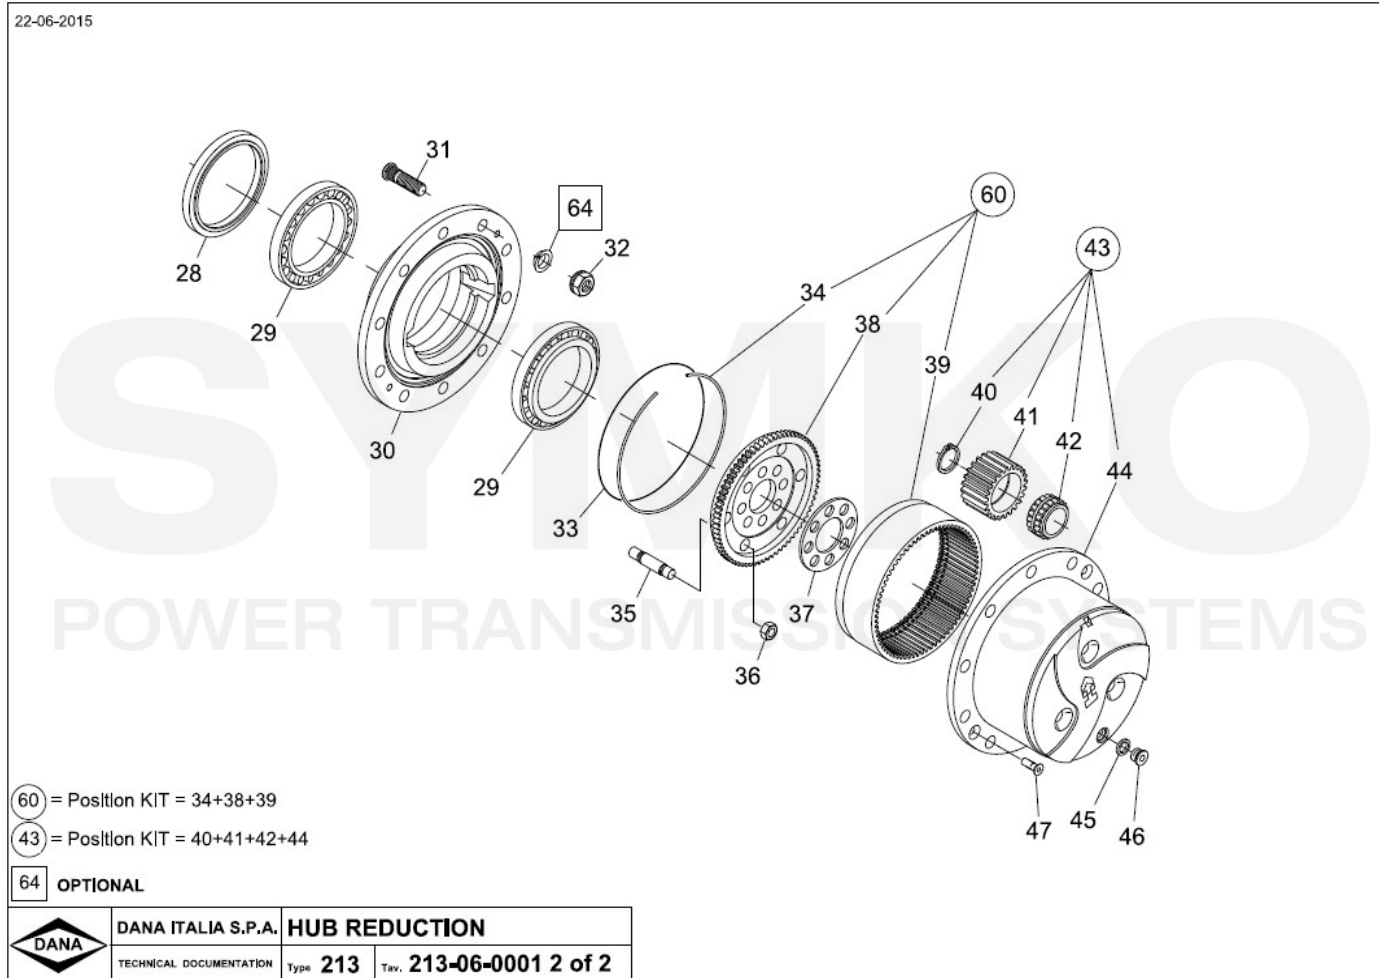

VUES PONT DANA N° 213-234

Vue N°4

SYMKO – Parc d’activité de Tournebride – 23 Rue de la Guillauderie 44118
LA CHEVROLIERE

Tél : 02 51 70 13 13 - fax : 02 51 70 04 04

contact@symko.fr

www.symko.fr