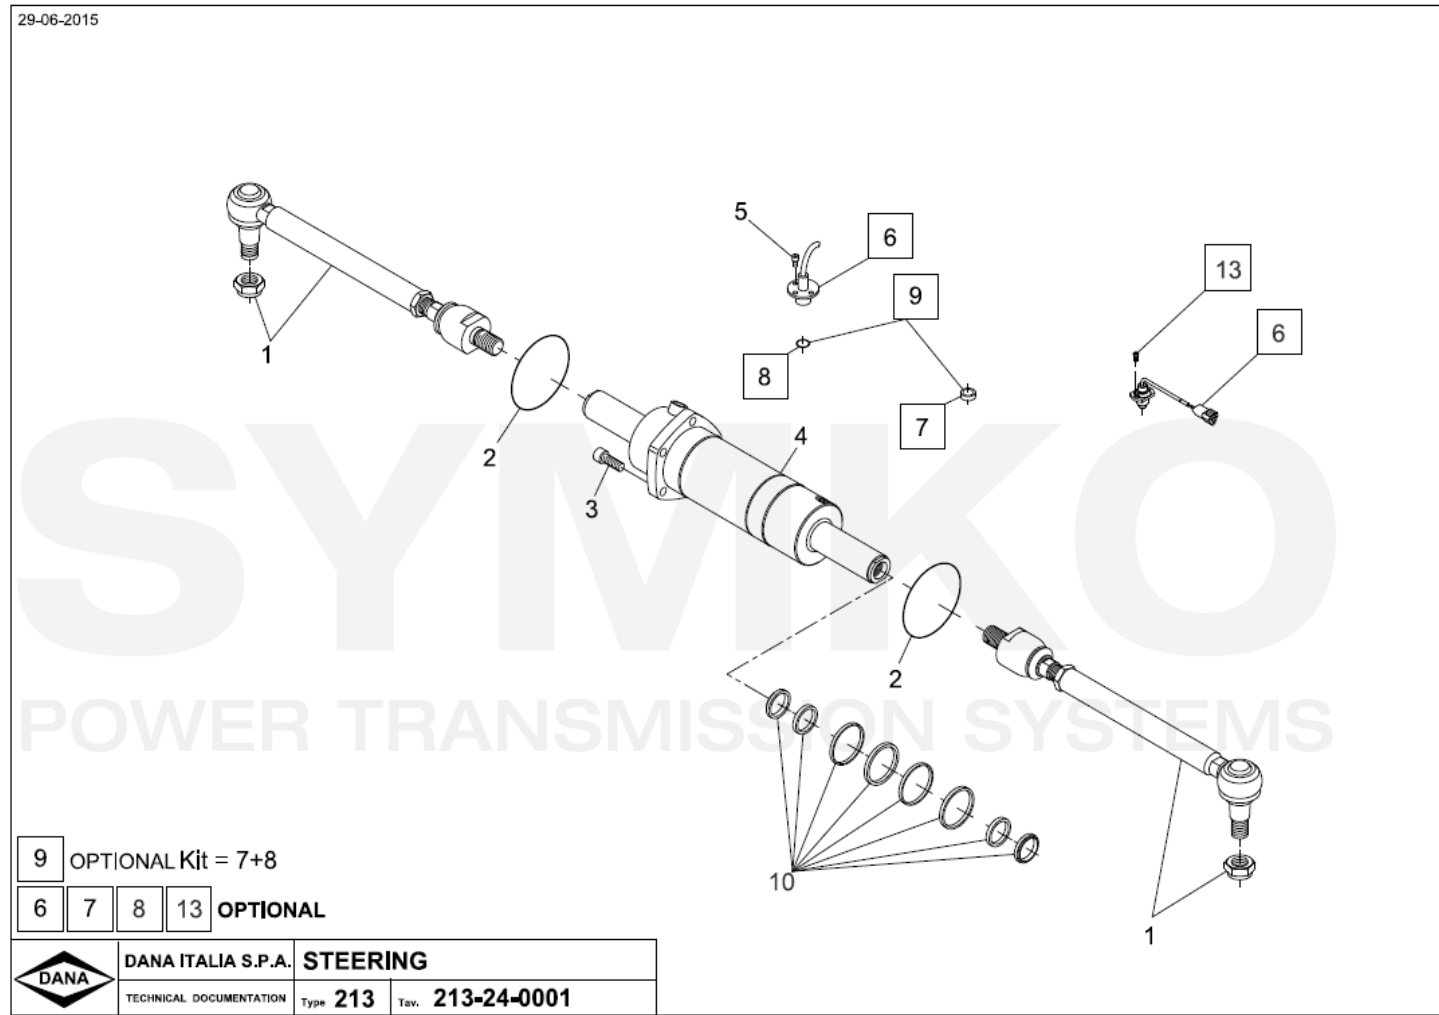

VUES PONT DANA N° 213-234

Vue N°6

SYMKO – Parc d’activité de Tournebride – 23 Rue de la Guillauderie 44118
LA CHEVROLIERE

Tél : 02 51 70 13 13 - fax : 02 51 70 04 04

contact@symko.fr

www.symko.fr