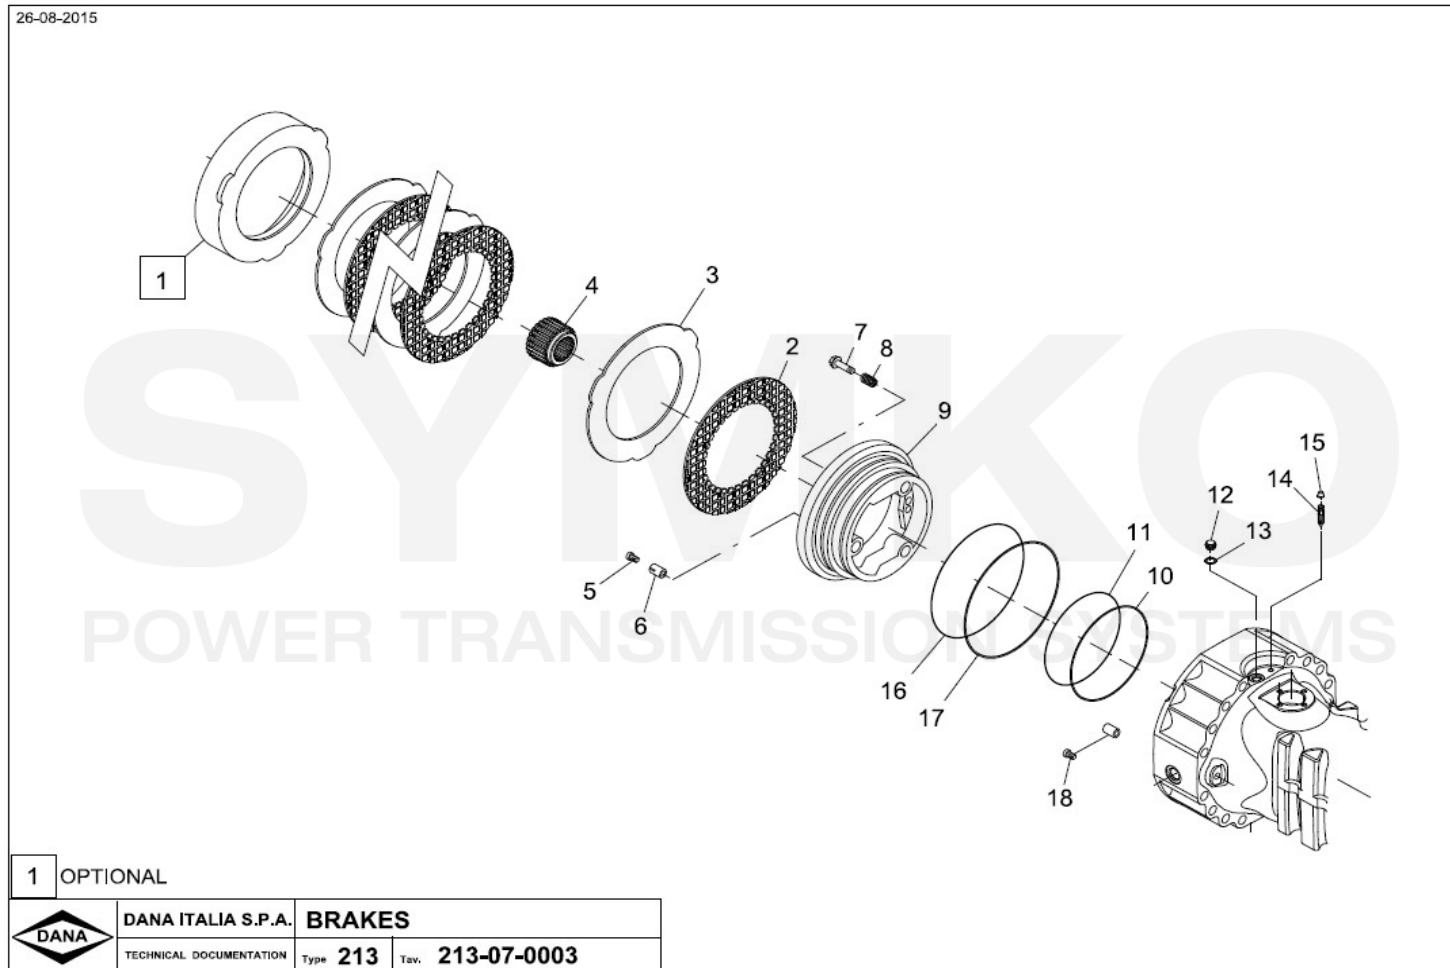

VUES PONT DANA N° 213-234

Vue N°5

SYMKO – Parc d’activité de Tournebride – 23 Rue de la Guillauderie 44118
LA CHEVROLIERE

Tél : 02 51 70 13 13 - fax : 02 51 70 04 04

contact@symko.fr

www.symko.fr