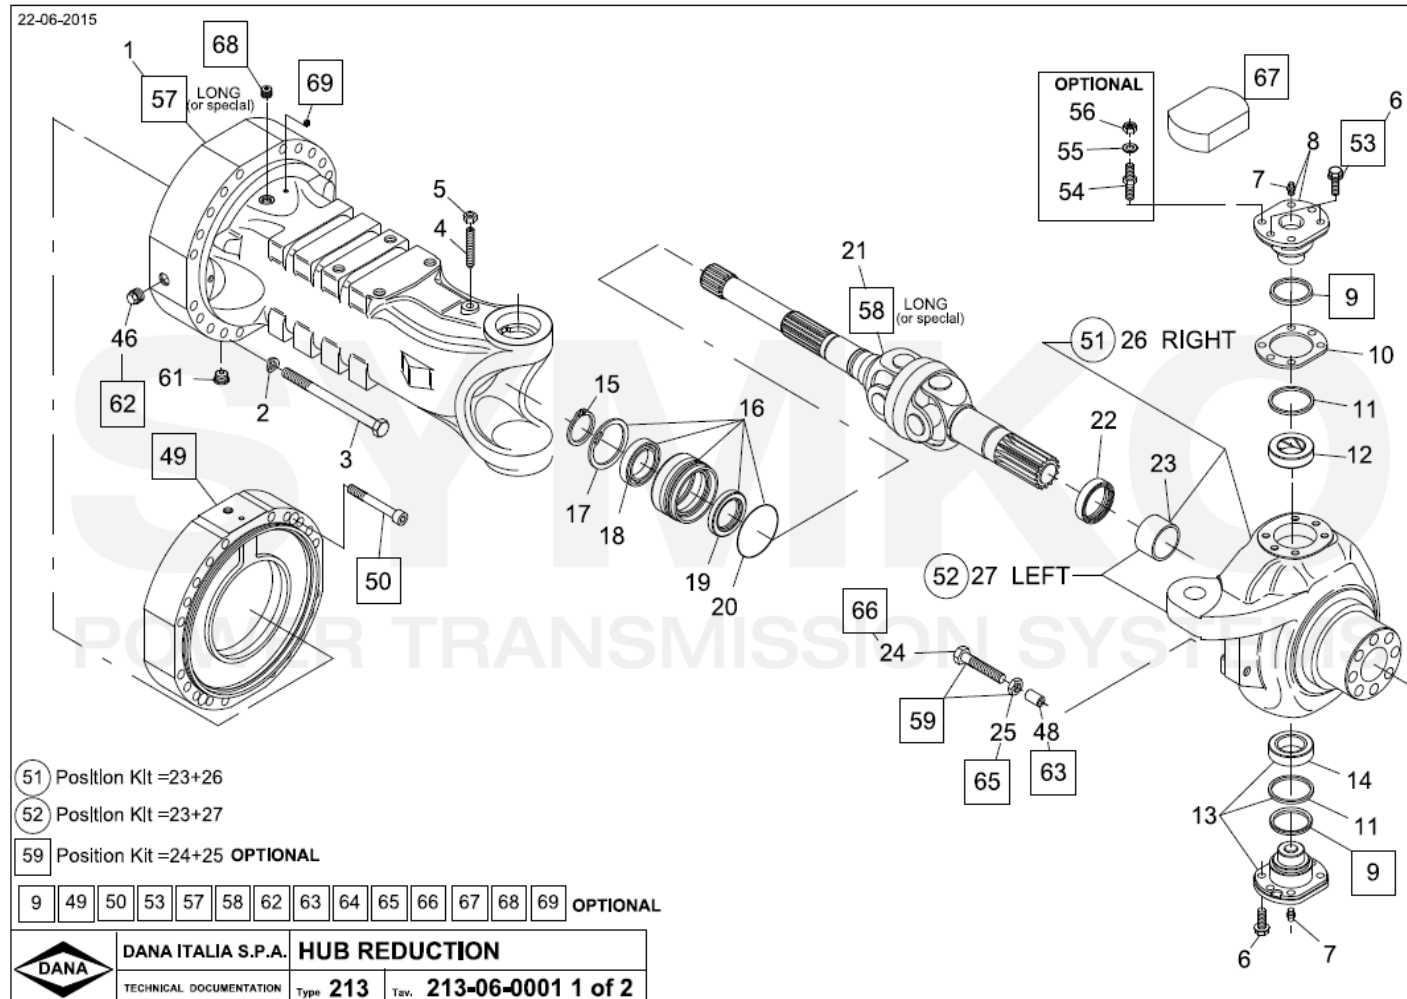

SYMKO

POWER TRANSMISSION SYSTEMS

VUES PONT DANA N° 213-234

Vue N°3

SYMKO – Parc d’activité de Tournebride – 23 Rue de la Guillauderie 44118
LA CHEVROLIERE

Tél : 02 51 70 13 13 - fax : 02 51 70 04 04

contact@symko.fr

www.symko.fr