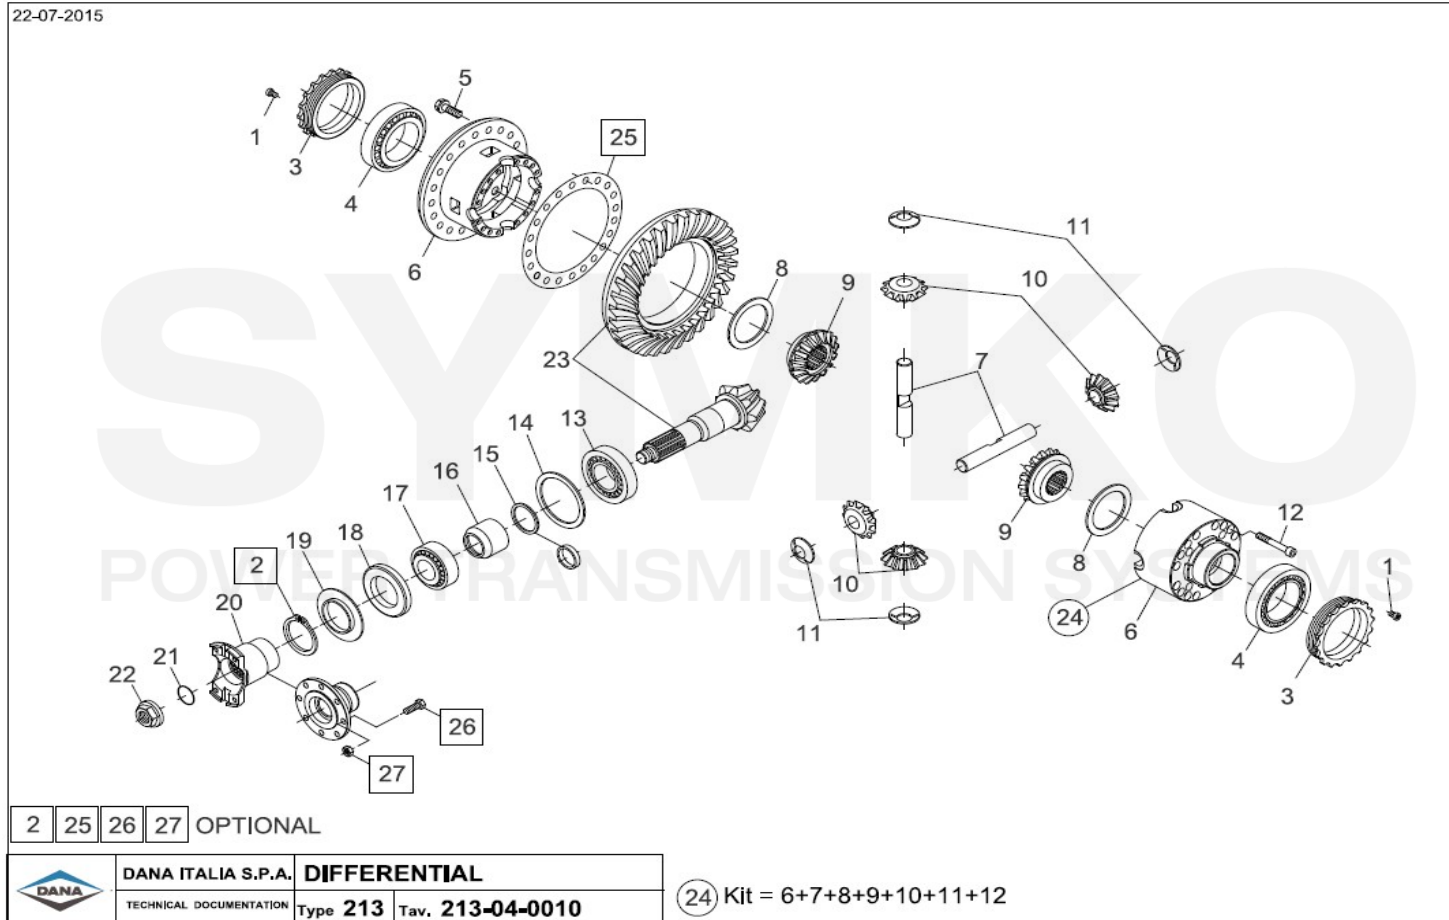

VUES PONT DANA N° 213-234

Vue N°2

SYMKO – Parc d’activité de Tournebride – 23 Rue de la Guillauderie 44118
LA CHEVROLIERE

Tél : 02 51 70 13 13 - fax : 02 51 70 04 04

contact@symko.fr

www.symko.fr