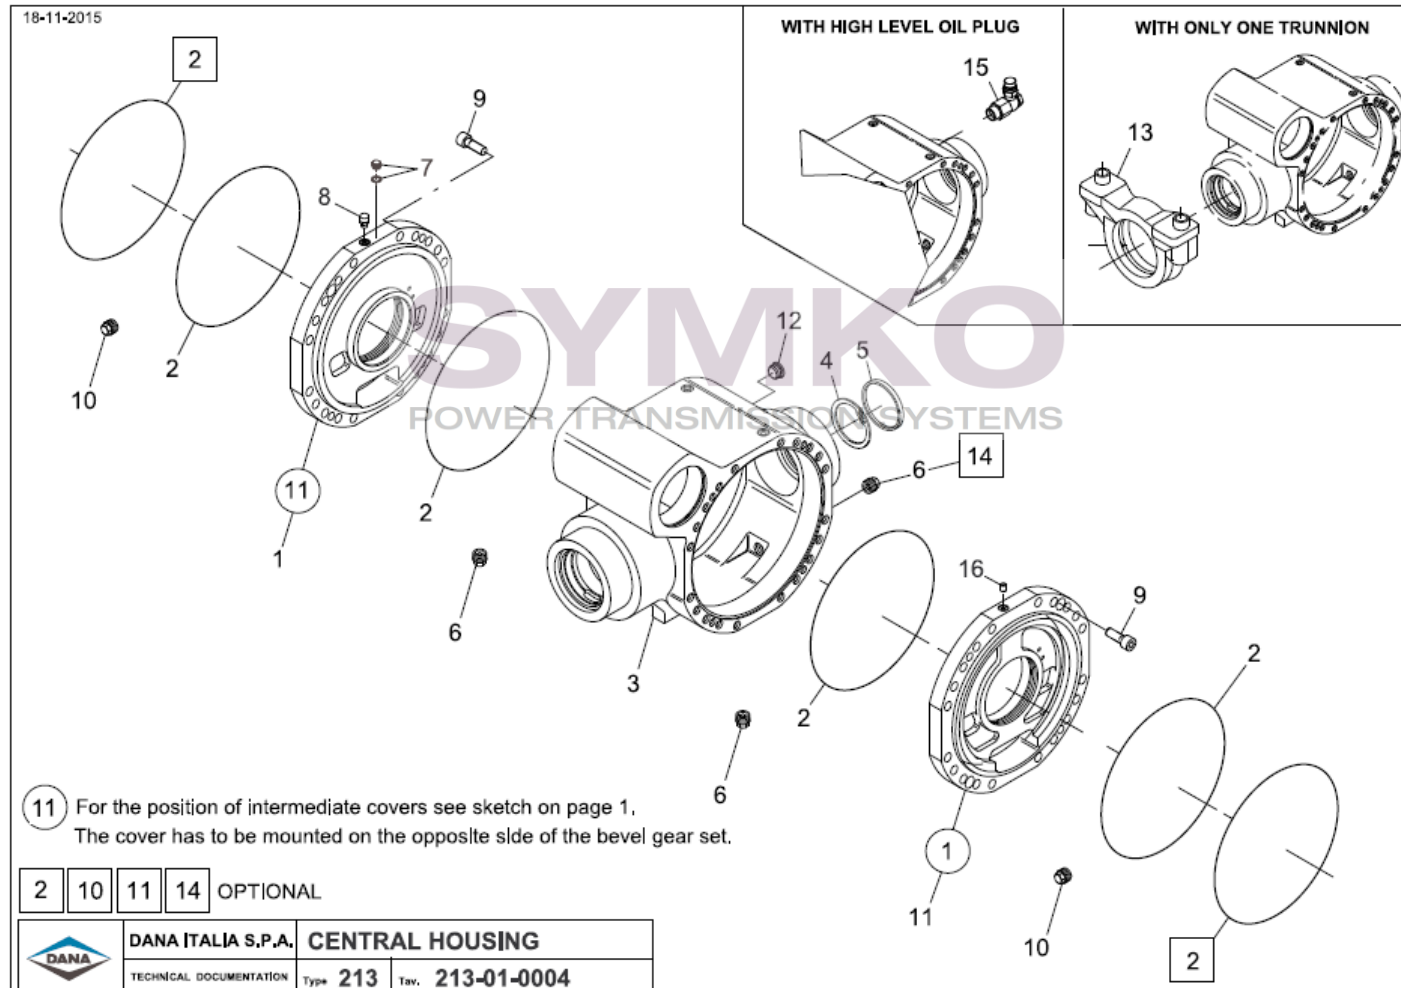

SYMKO

POWER TRANSMISSION SYSTEMS

VUES PONT DANAN° 213/235

Vue N°1

SYMKO – Parc d’activité de Tournebride – 23 Rue de la Guillauderie 44118
LA CHEVROLIERE

Tél : 02 51 70 13 13 - fax : 02 51 70 04 04

contact@symko.fr

www.symko.fr