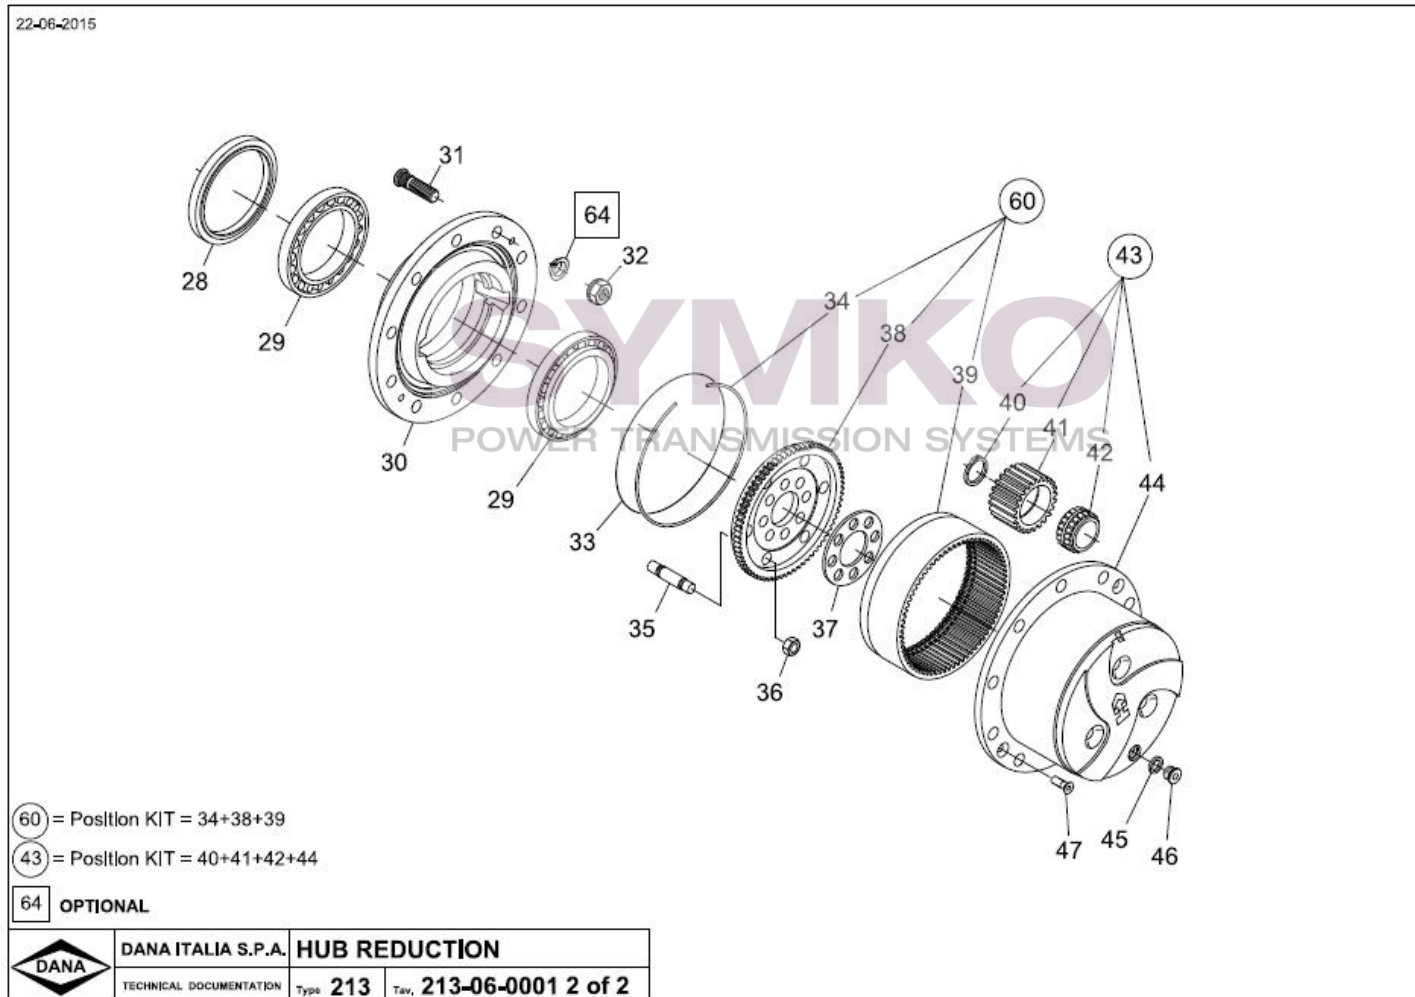

VUES PONT DANA N° 213/235

Vue N°4

SYMKO – Parc d’activité de Tournebride – 23 Rue de la Guillauderie 44118
LA CHEVROLIERE

Tél : 02 51 70 13 13 - fax : 02 51 70 04 04

contact@symko.fr

www.symko.fr