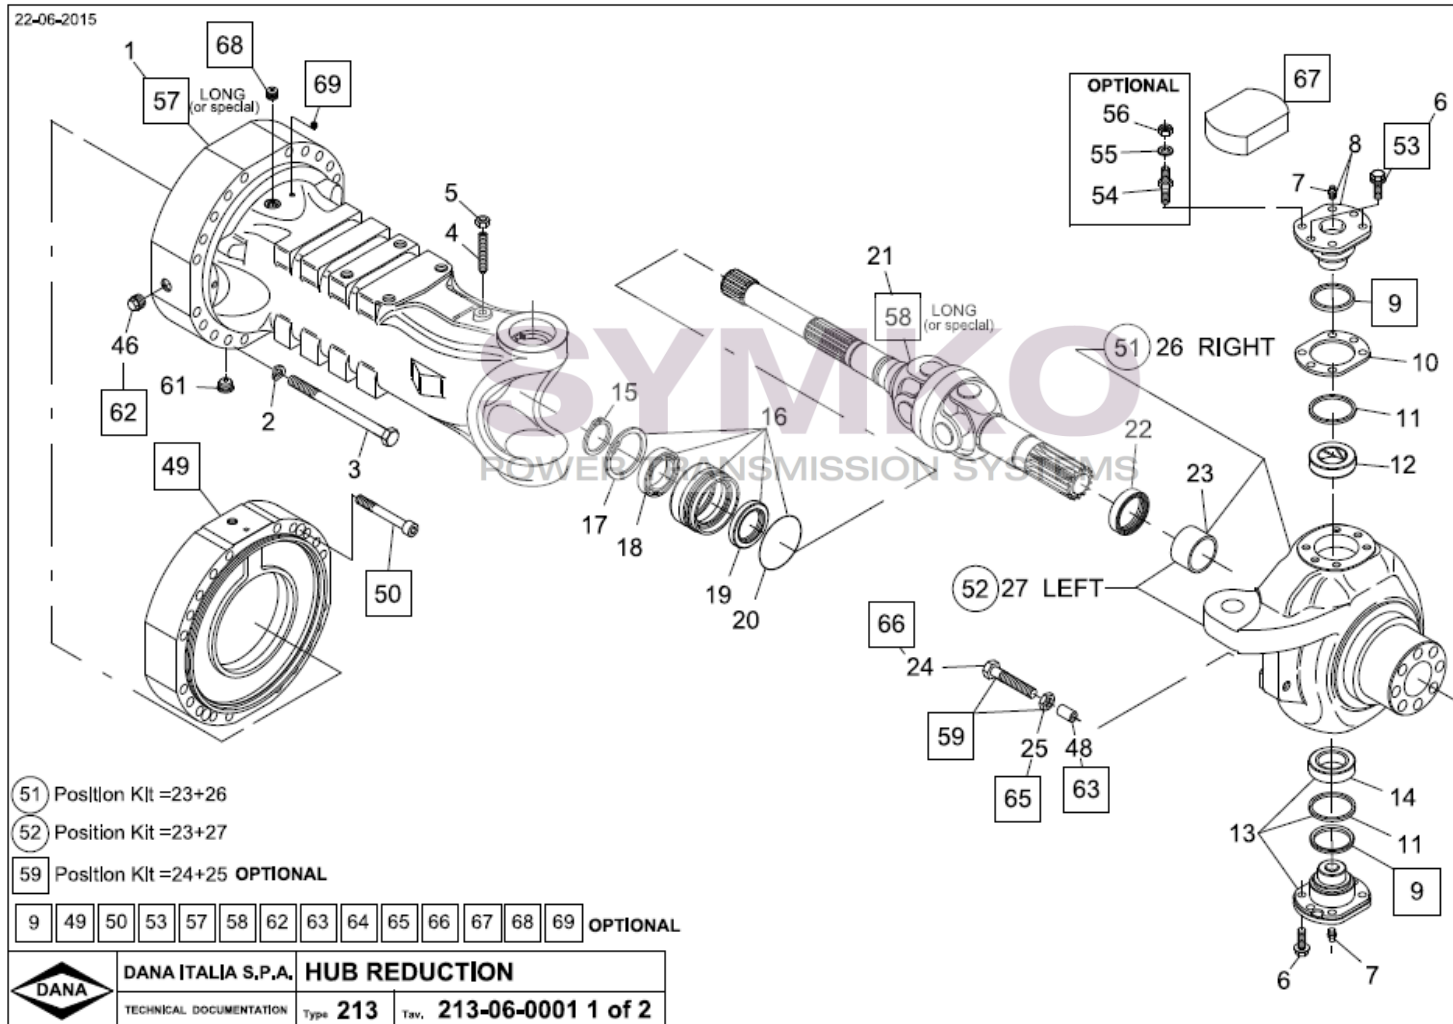

contact@symko.fr

www.symko.fr

SYMKO

POWER TRANSMISSION SYSTEMS

VUES PONT DANAN° 213/235

Vue N°3

SYMKO – Parc d’activité de Tournebride – 23 Rue de la Guillauderie 44118
 LA CHEVROLIERE

Tél : 02 51 70 13 13 - fax : 02 51 70 04 04