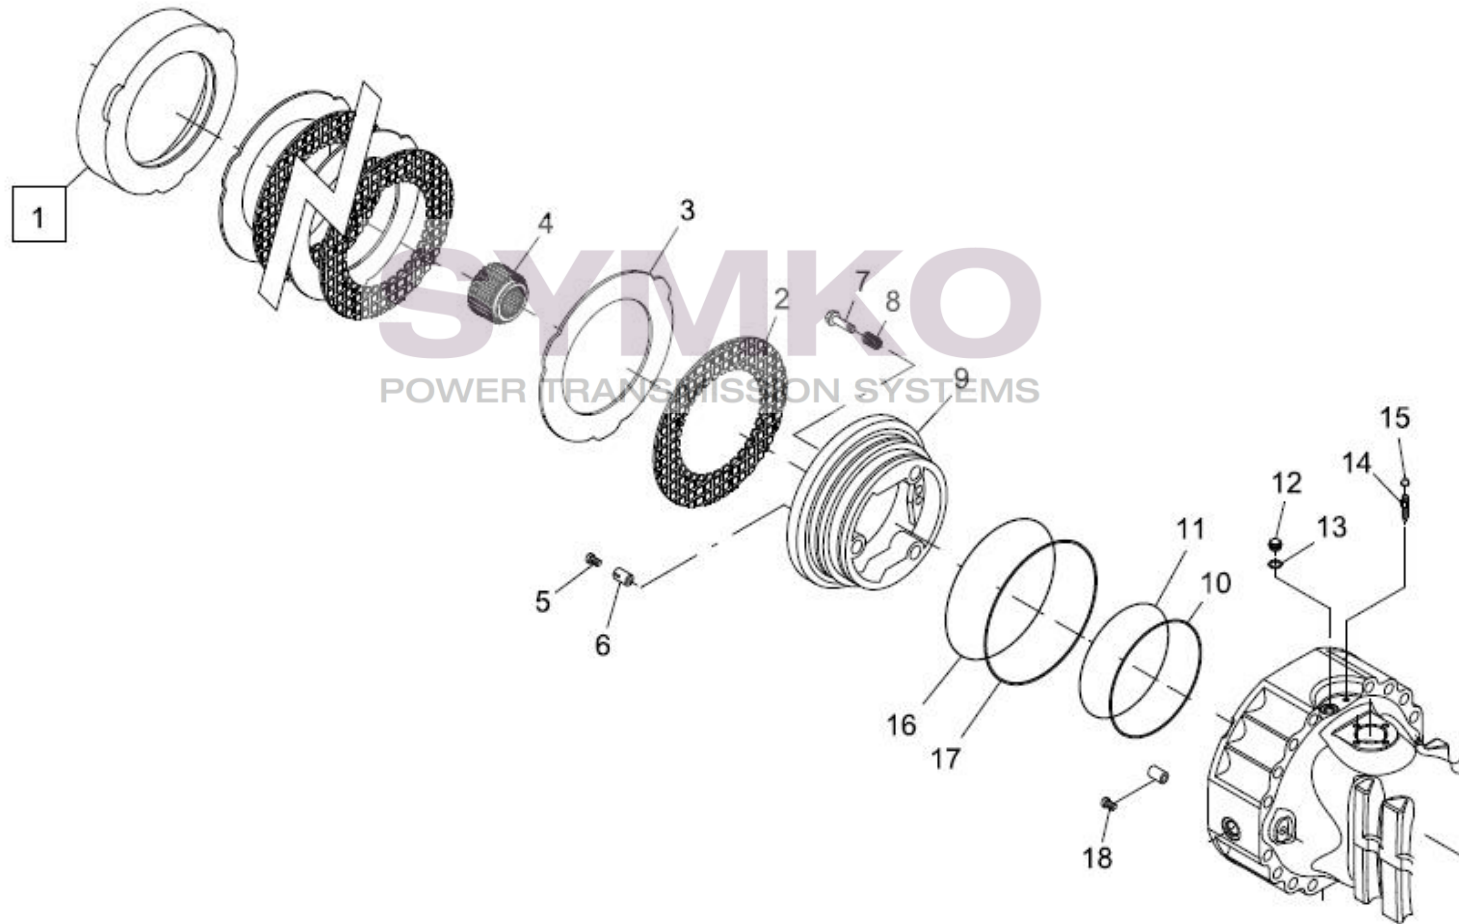

VUES PONT DANA N° 213/235

Vue N°5

1 OPTIONAL

SYMKO – Parc d'activité de Tournebride – 23 Rue de la Guillauderie 44118
LA CHEVROLIERE

Tél : 02 51 70 13 13 - fax : 02 51 70 04 04

contact@symko.fr

www.symko.fr