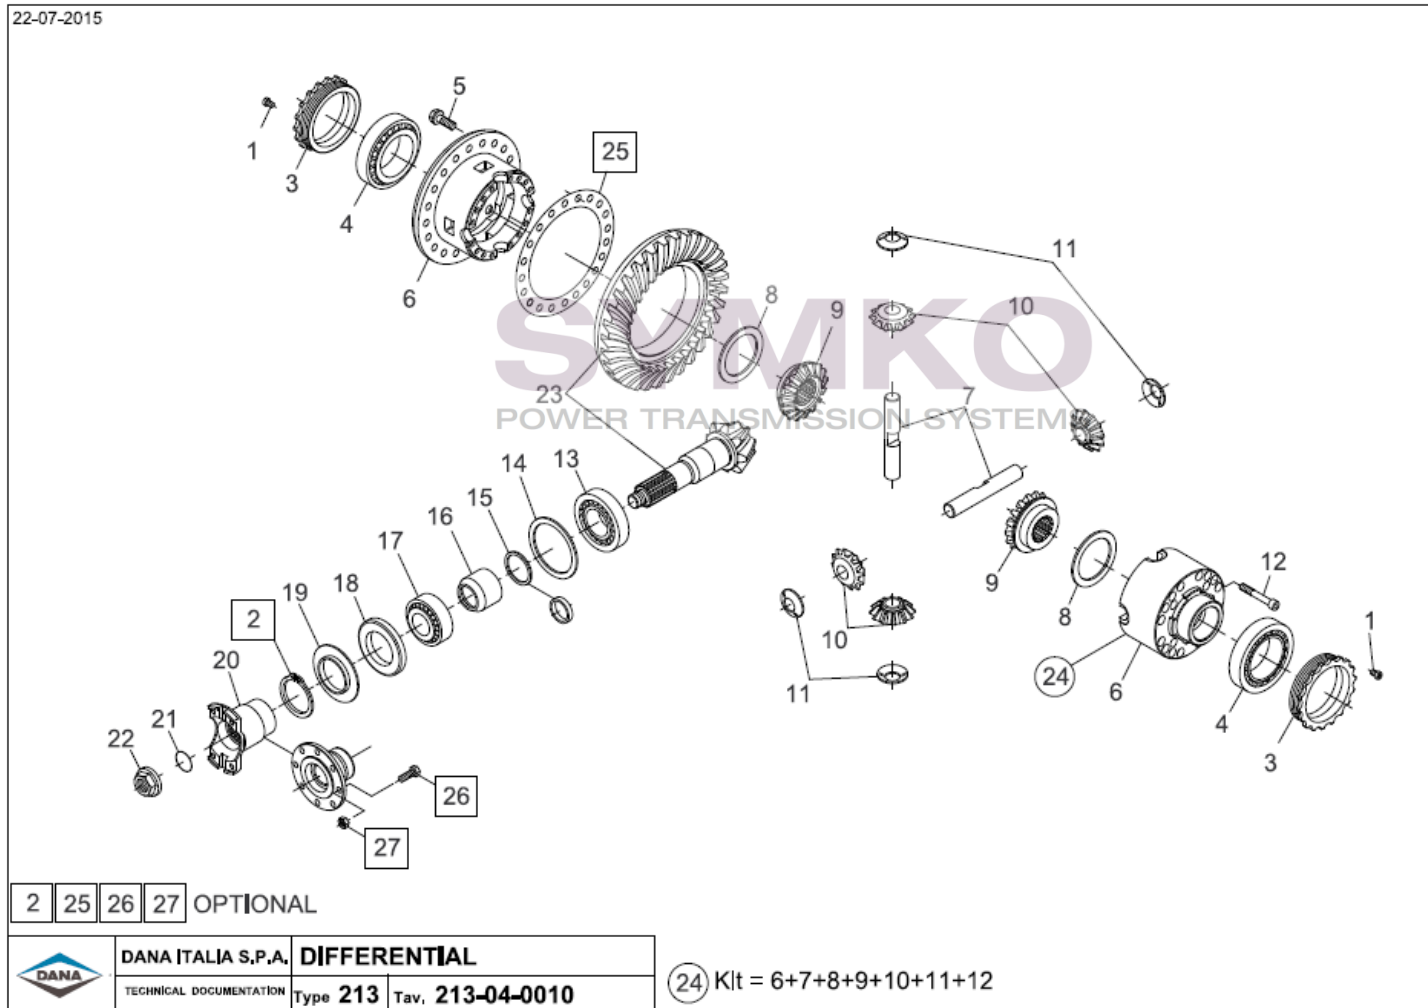

SYMKO

POWER TRANSMISSION SYSTEMS

VUES PONT DANAN° 213/235

Vue N°1

SYMKO – Parc d’activité de Tournebride – 23 Rue de la Guillauderie 44118
LA CHEVROLIERE

Tél : 02 51 70 13 13 - fax : 02 51 70 04 04

contact@symko.fr

www.symko.fr

SYMKO

POWER TRANSMISSION SYSTEMS

VUES PONT DANA N° 213/235

Vue N°2

SYMKO – Parc d'activité de Tournebride – 23 Rue de la Guillauderie 44118
LA CHEVROLIERE

Tél : 02 51 70 13 13 - fax : 02 51 70 04 04