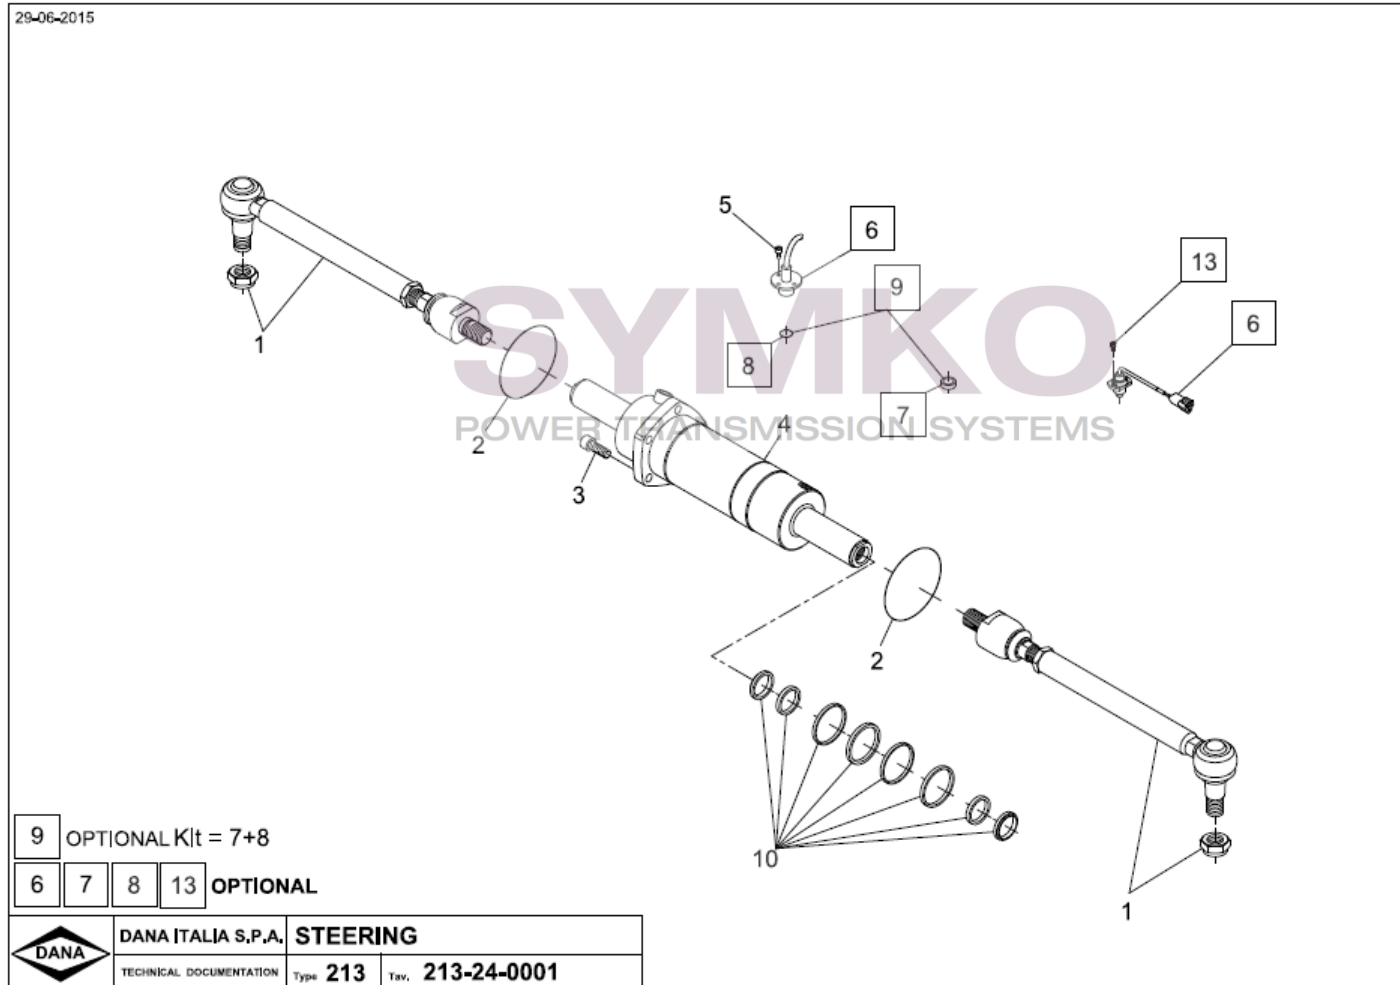

VUES PONT DANA N° 213/235

Vue N°6

SYMKO – Parc d’activité de Tournebride – 23 Rue de la Guillauderie 44118
LA CHEVROLIERE

Tél : 02 51 70 13 13 - fax : 02 51 70 04 04

contact@symko.fr

www.symko.fr