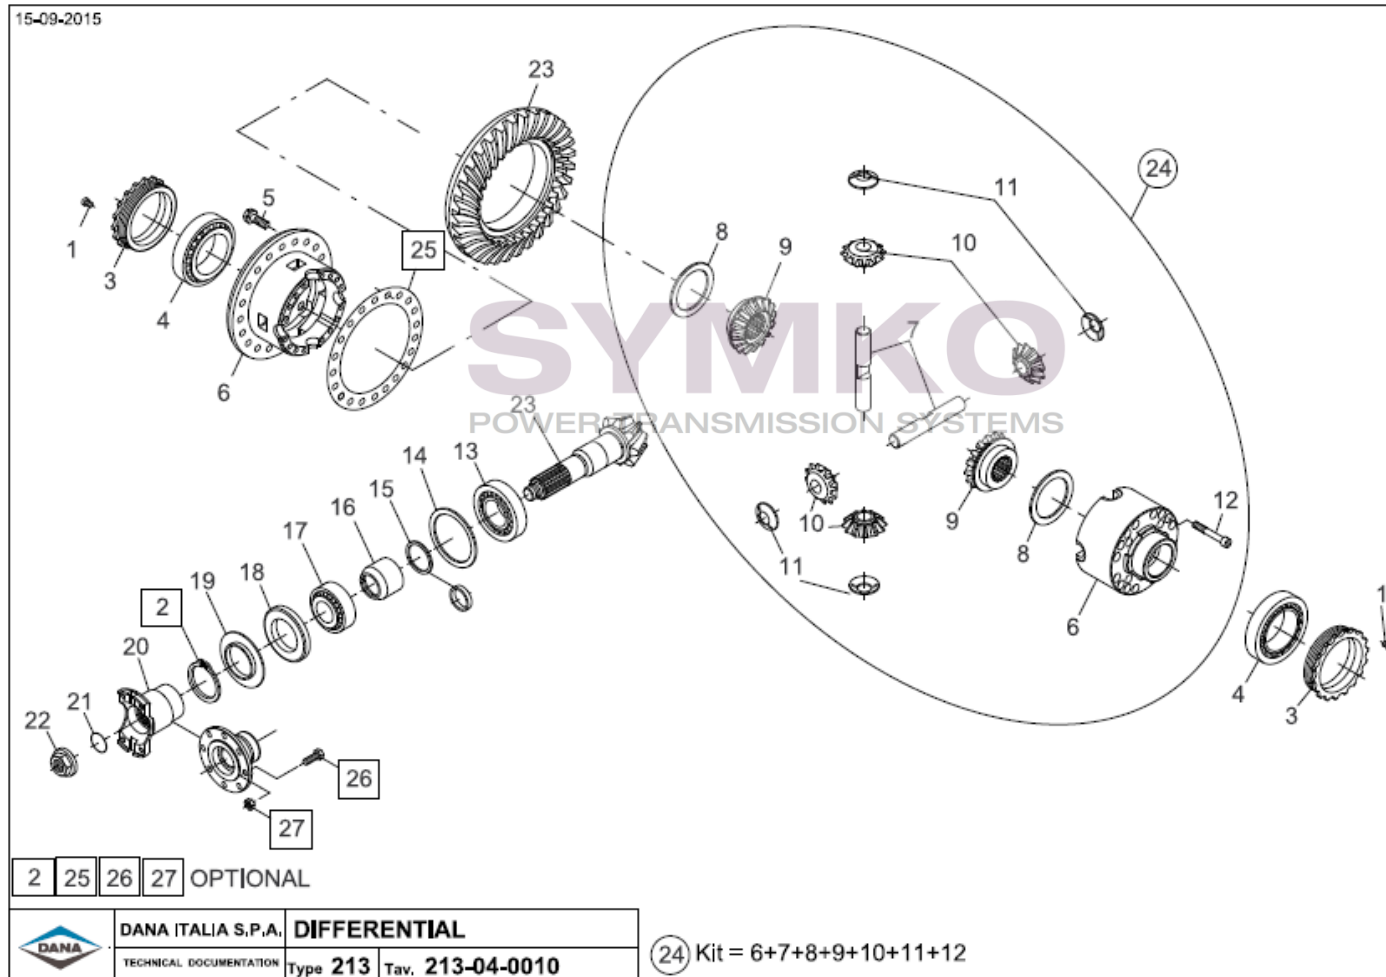

SYMKO

POWER TRANSMISSION SYSTEMS

VUES PONT DANAN° 213/274

Vue N°2

SYMKO – Parc d’activité de Tournebride – 23 Rue de la Guillauderie 44118
LA CHEVROLIERE

Tél : 02 51 70 13 13 - fax : 02 51 70 04 04

contact@symko.fr

www.symko.fr