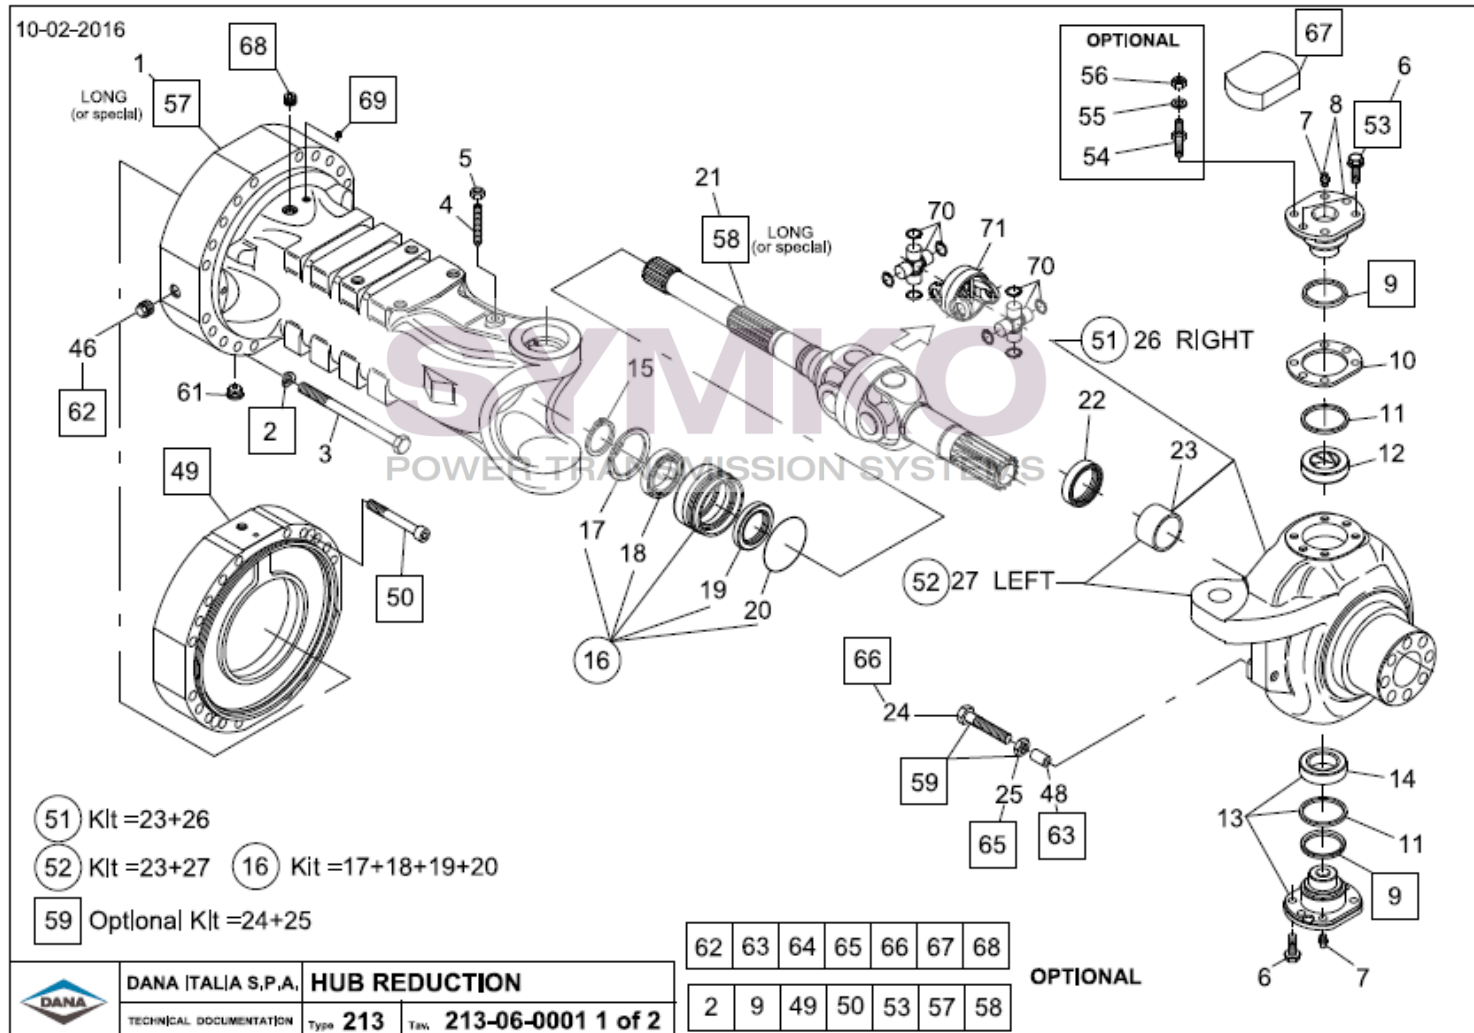

SYMKO

POWER TRANSMISSION SYSTEMS

VUES PONT DANA N° 213/274

Vue N°3

SYMKO – Parc d'activité de Tournebride – 23 Rue de la Guillauderie 44118
LA CHEVROLIERE

Tél : 02 51 70 13 13 - fax : 02 51 70 04 04

contact@symko.fr

www.symko.fr