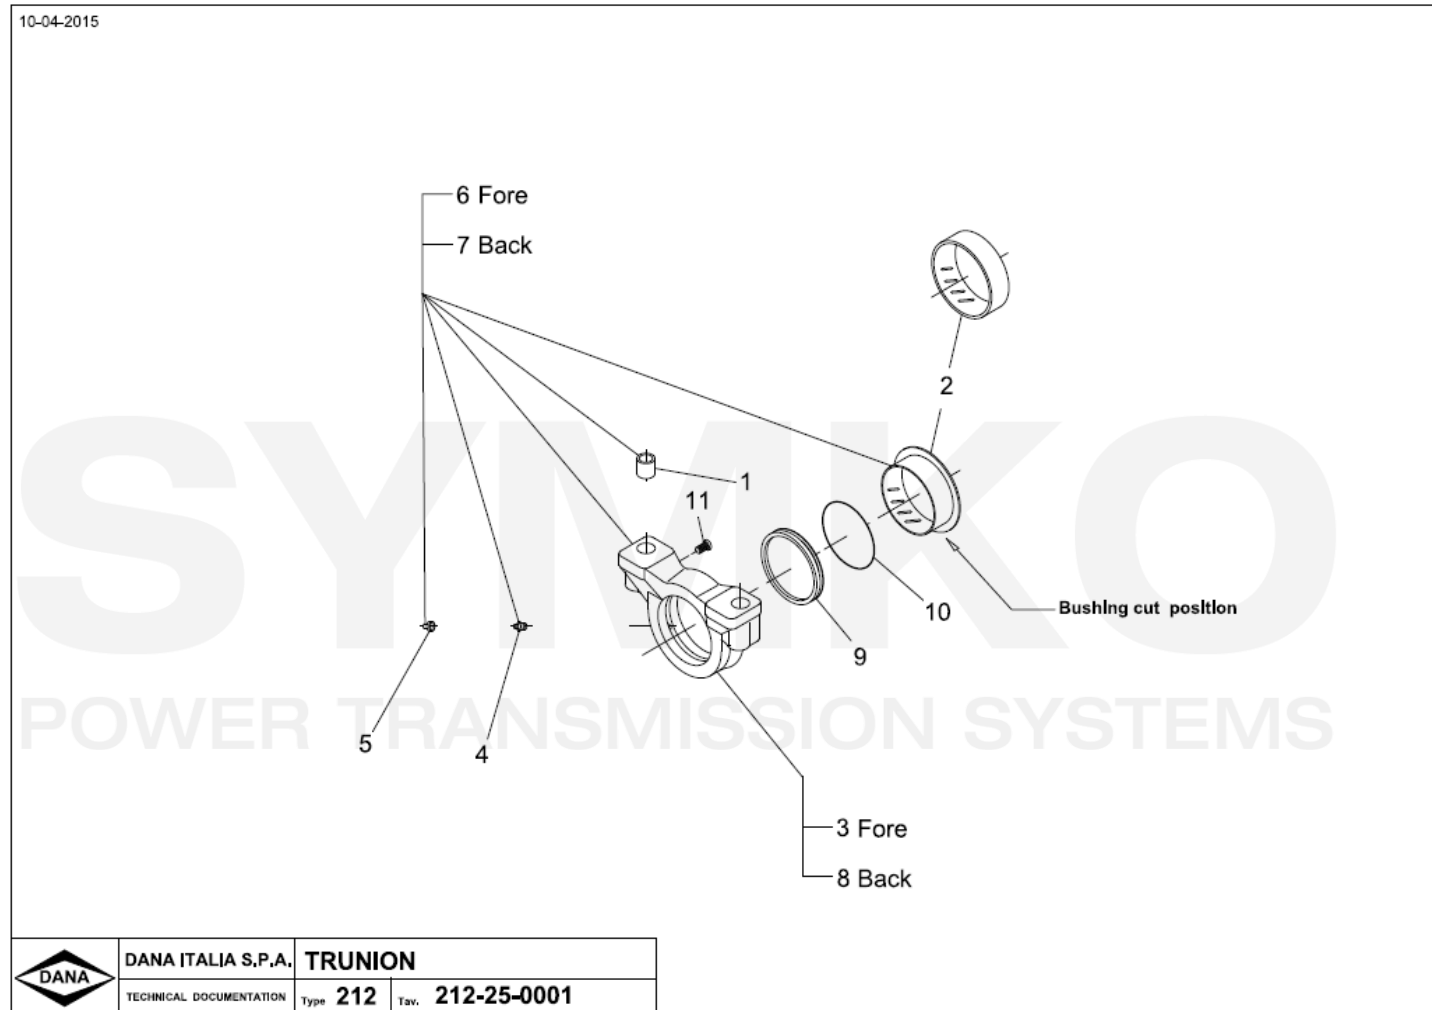

VUES PONT DANA N° 217-947

Vue N°6

SYMKO – Parc d'activité de Tournebride – 23 Rue de la Guillauderie 44118
LA CHEVROLIERE

Tél : 02 51 70 13 13 - fax : 02 51 70 04 04

contact@symko.fr

www.symko.fr