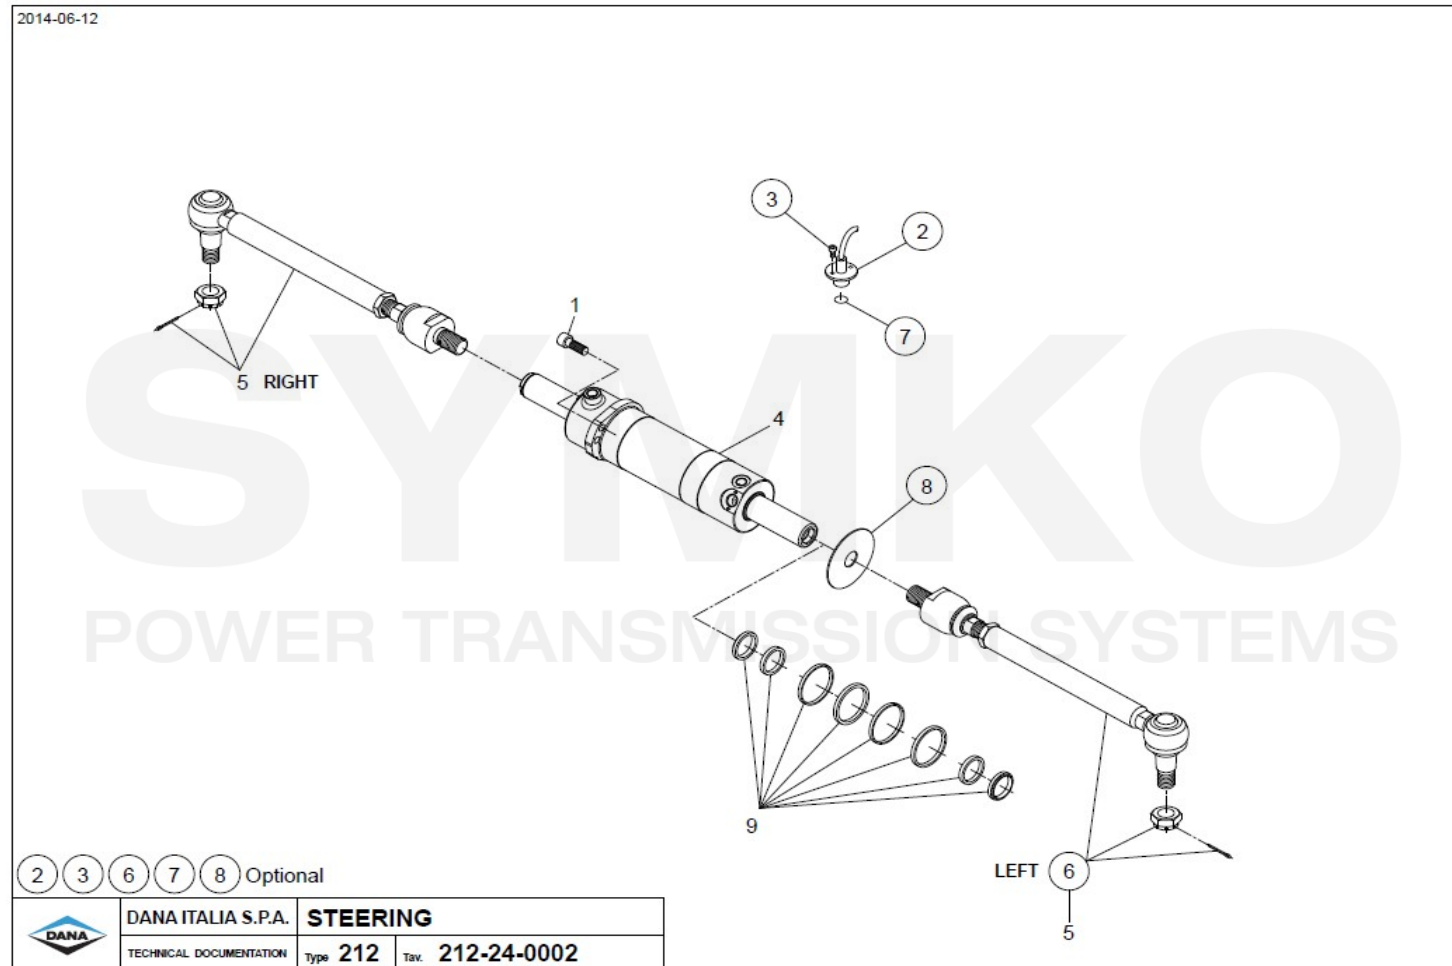

VUES PONT DANA N° 217-947

Vue N°5

SYMKO – Parc d’activité de Tournebride – 23 Rue de la Guillauderie 44118
LA CHEVROLIERE

Tél : 02 51 70 13 13 - fax : 02 51 70 04 04

contact@symko.fr

www.symko.fr