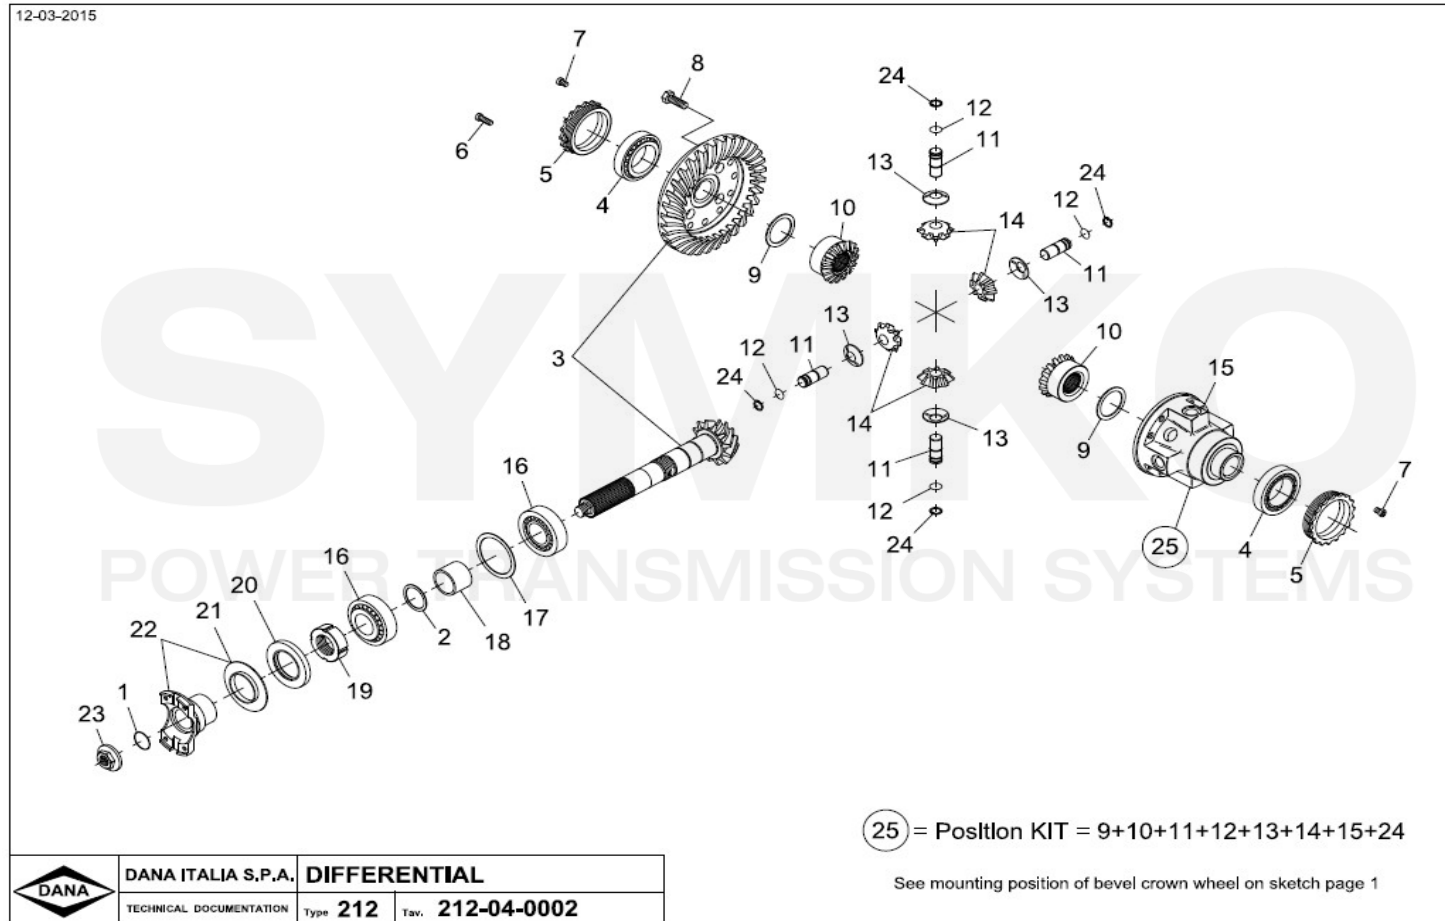

VUES PONT DANA N° 217-947

Vue N°2

SYMKO – Parc d’activité de Tournebride – 23 Rue de la Guillauderie 44118
LA CHEVROLIERE

Tél : 02 51 70 13 13 - fax : 02 51 70 04 04

contact@symko.fr

www.symko.fr