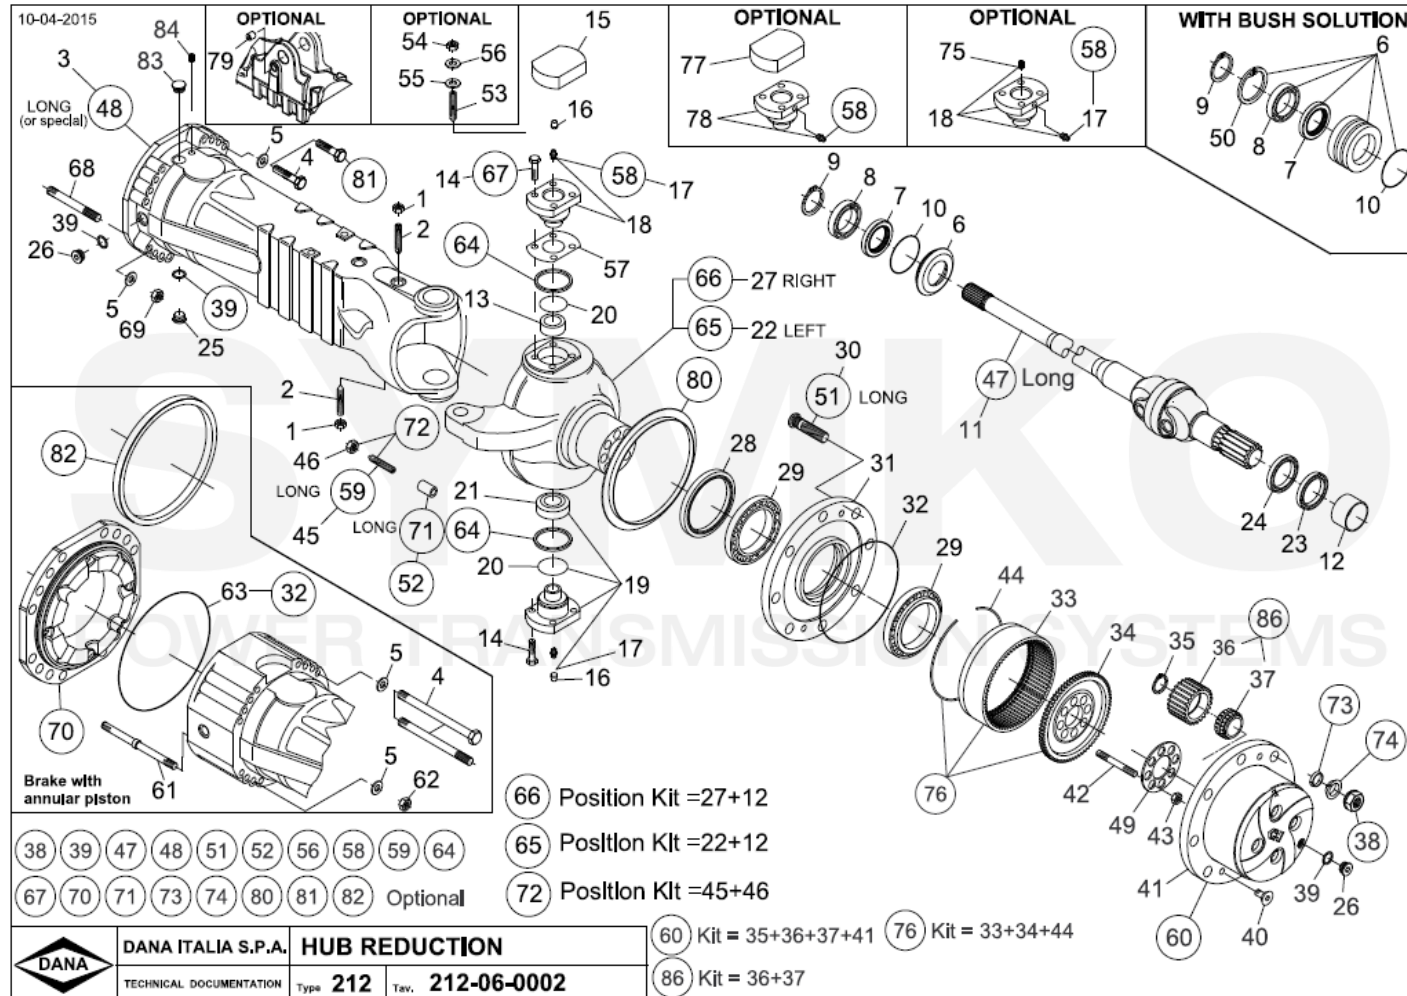

SYMKO

POWER TRANSMISSION SYSTEMS

VUES PONT DANAN° 217-947

Vue N°3

SYMKO – Parc d’activité de Tournebride – 23 Rue de la Guillauderie 44118
LA CHEVROLIERE

Tél : 02 51 70 13 13 - fax : 02 51 70 04 04

contact@symko.fr

www.symko.fr