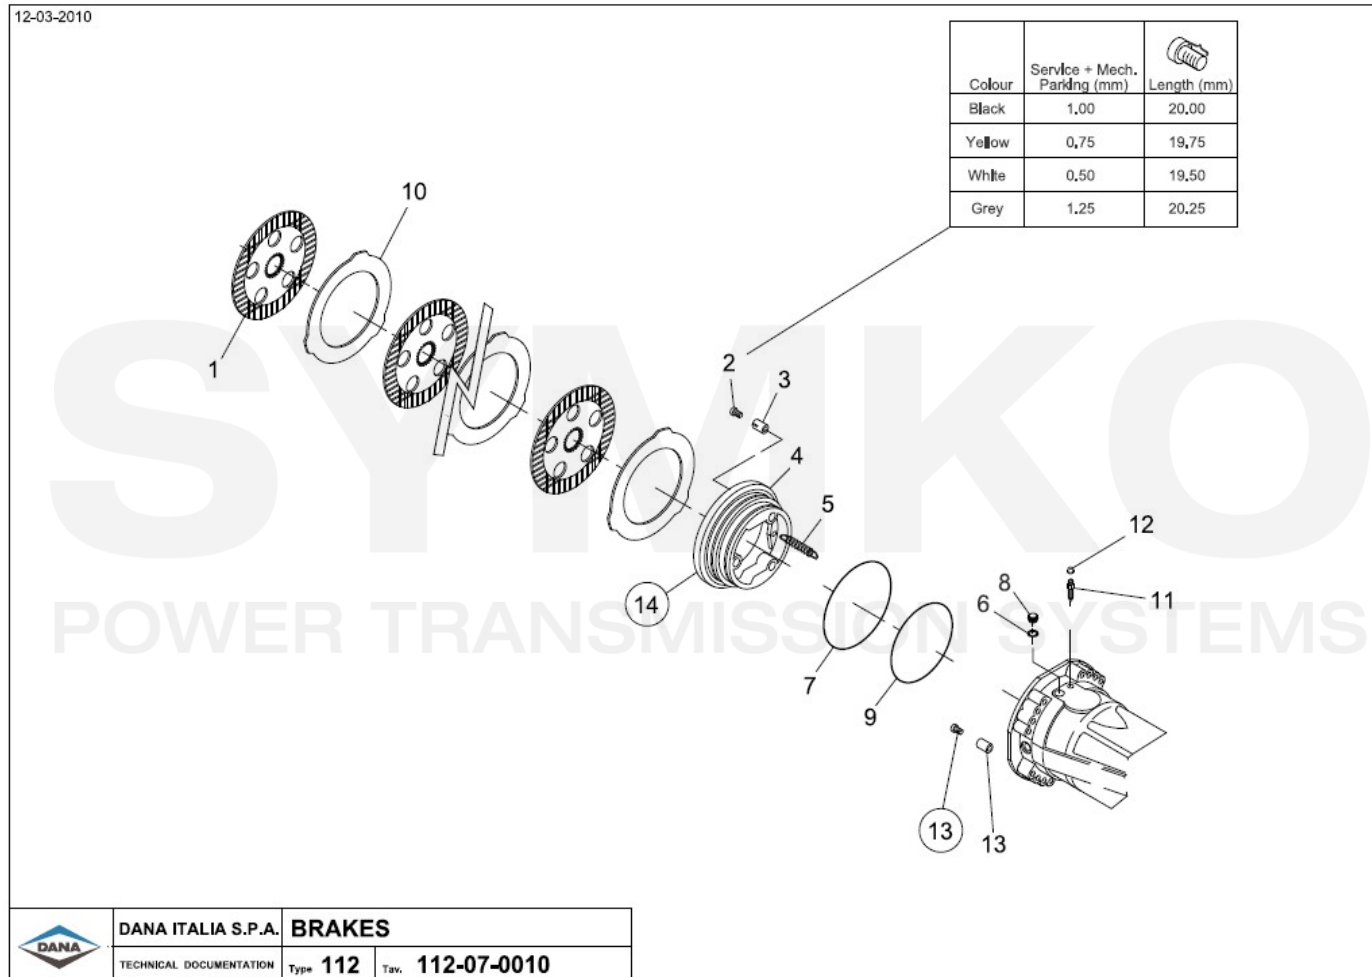

Vue N°3

SYMKO – Parc d’activité de Tournebride – 23 Rue de la Guillauderie 44118
LA CHEVROLIERE

Tél : 02 51 70 13 13 - fax : 02 51 70 04 04

contact@symko.fr

www.symko.fr

VUES PONT DANA N° 217-947

Vue N°4

SYMKO – Parc d'activité de Tournebride – 23 Rue de la Guillauderie 44118
LA CHEVROLIERE