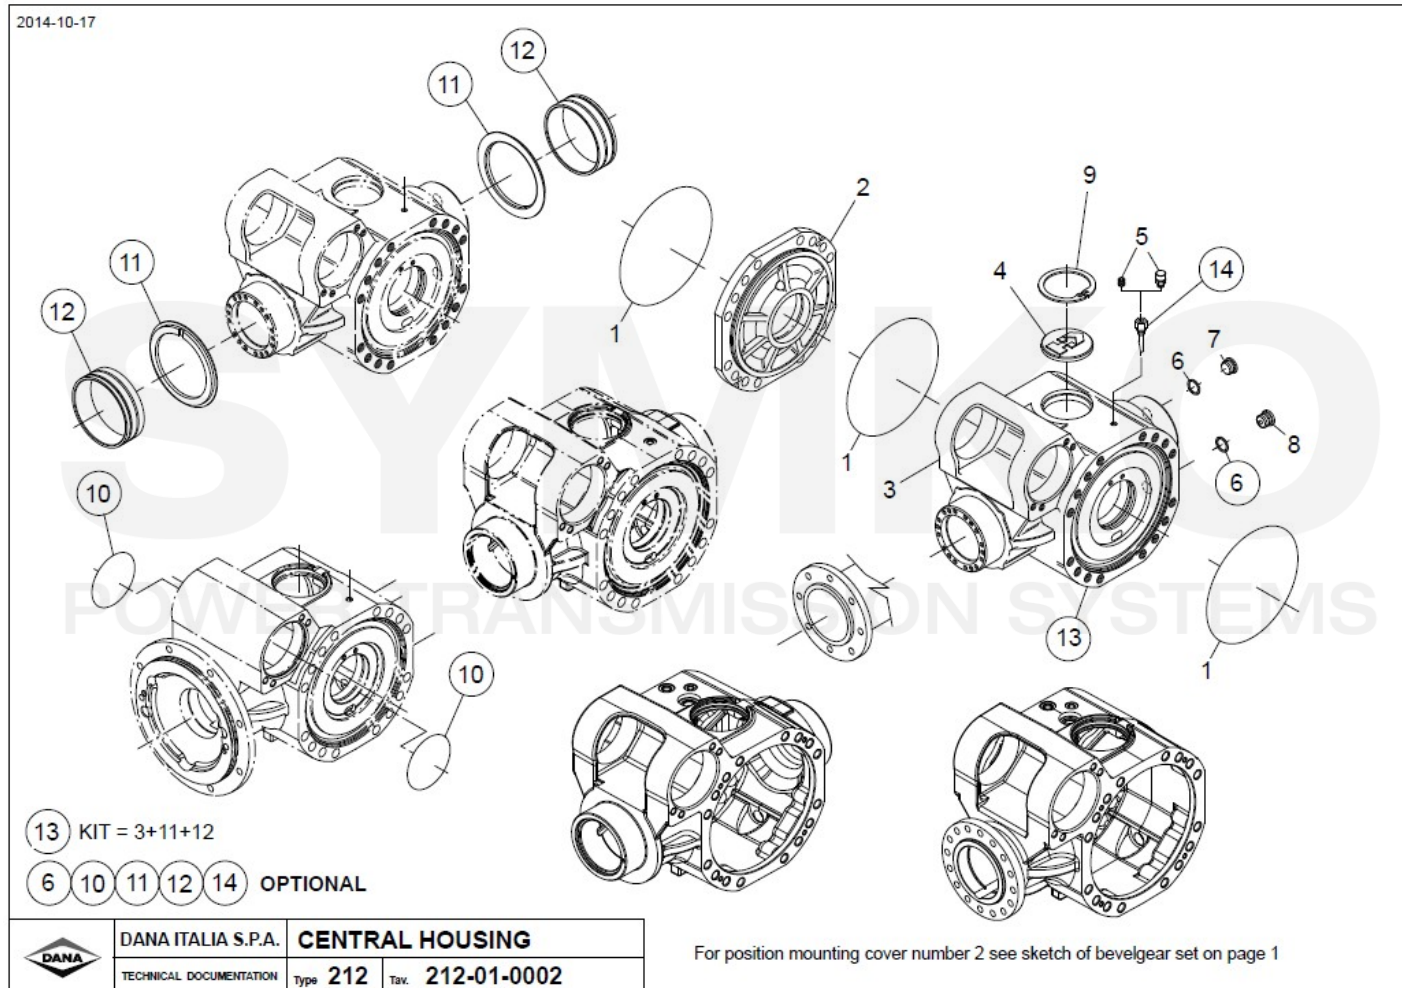

VUES PONT DANA N° 217-947

Vue N°1

**SYMKO – Parc d’activité de Tournebride – 23 Rue de la Guillauderie 44118
LA CHEVROLIERE**

Tél : 02 51 70 13 13 - fax : 02 51 70 04 04

contact@symko.fr

www.symko.fr

VUES PONT DANA N° 217-947