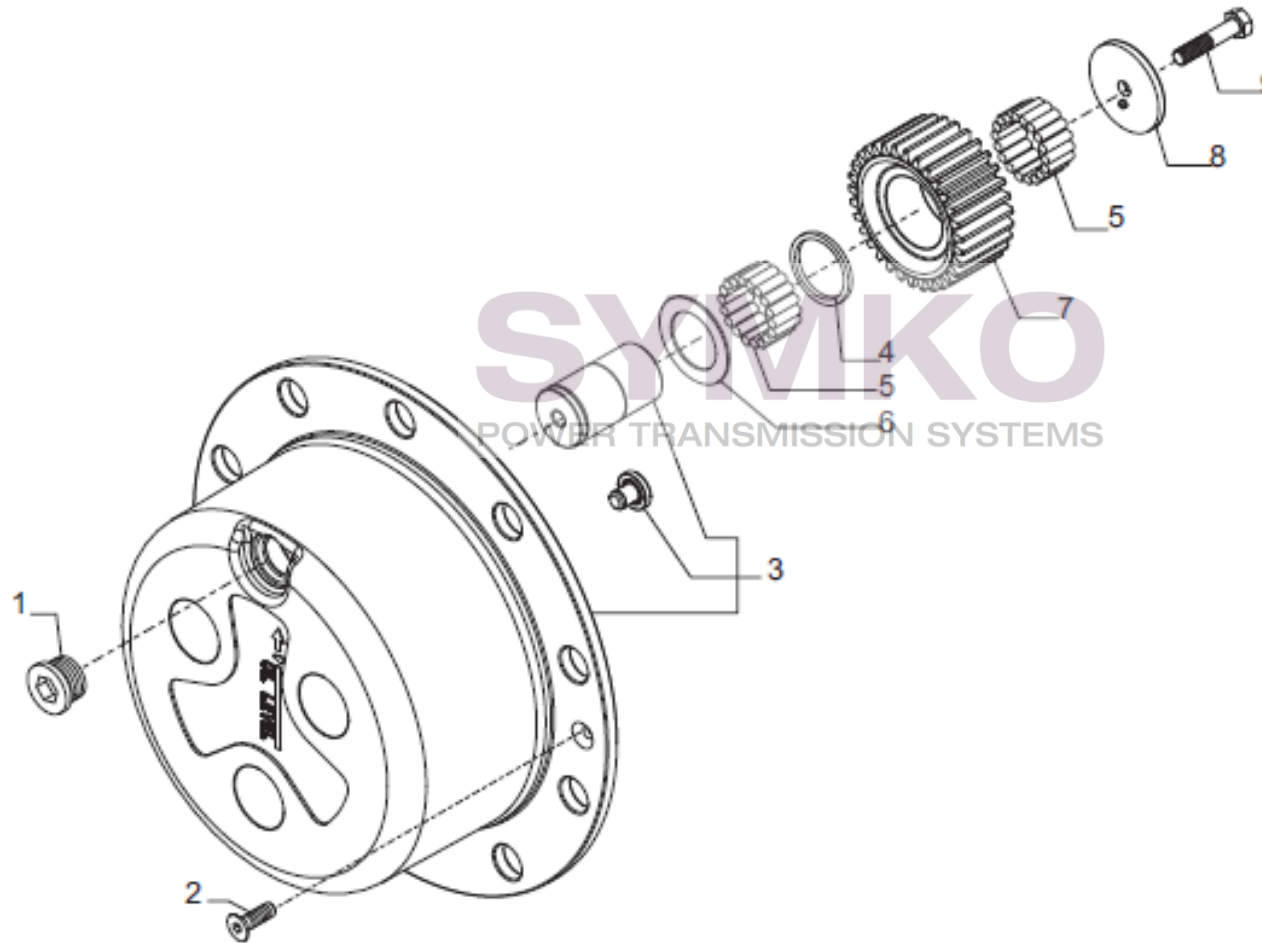

Vue N°9

SYMKO – Parc d'activité de Tournebride – 23 Rue de la Guillauderie 44118
LA CHEVROLIERE

Tél : 02 51 70 13 13 - fax : 02 51 70 04 04

contact@symko.fr

www.symko.fr

VUES PONT CARRARO N°218428

Vue N°10

SYMKO – Parc d’activité de Tournebride – 23 Rue de la Guillauderie 44118
LA CHEVROLIERE