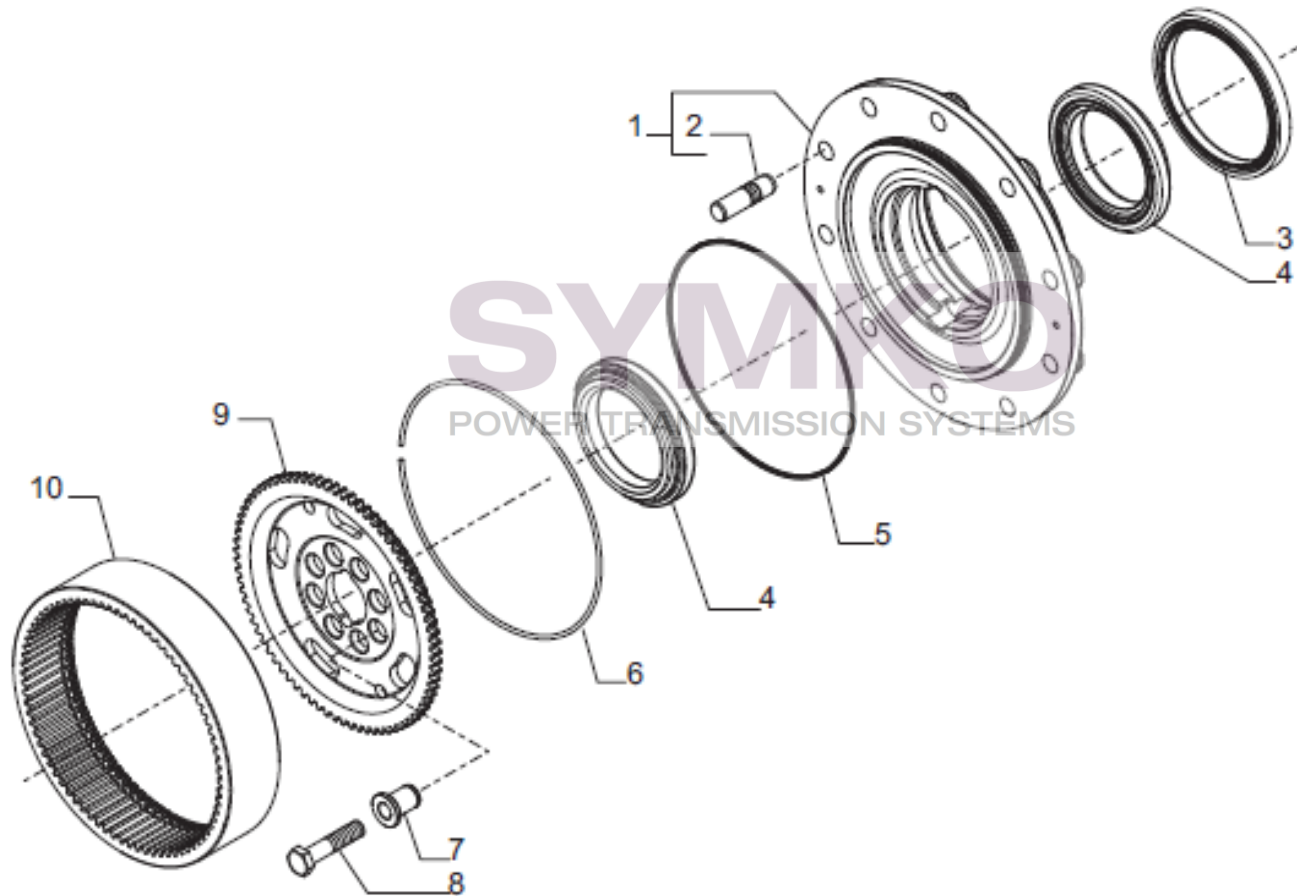

VUES PONT CARRARO N°218428

Vue N°9

SYMKO – Parc d'activité de Tournebride – 23 Rue de la Guillauderie 44118
LA CHEVROLIERE

Tél : 02 51 70 13 13 - fax : 02 51 70 04 04

contact@symko.fr

www.symko.fr