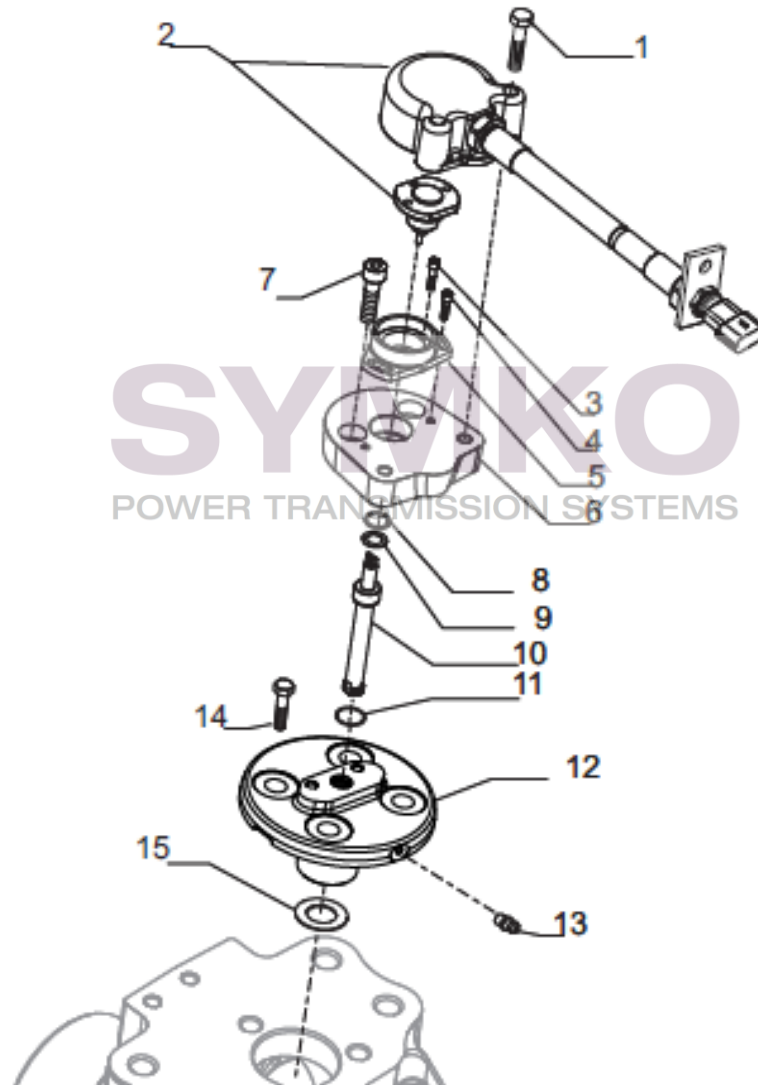

Tél : 02 51 70 13 13 - fax : 02 51 70 04 04

contact@symko.fr

www.symko.fr

SYMKO

POWER TRANSMISSION SYSTEMS

VUES PONT CARRARO N°218428

Vue N°4

SYMKO – Parc d'activité de Tournebride – 23 Rue de la Guillauderie 44118
LA CHEVROLIERE