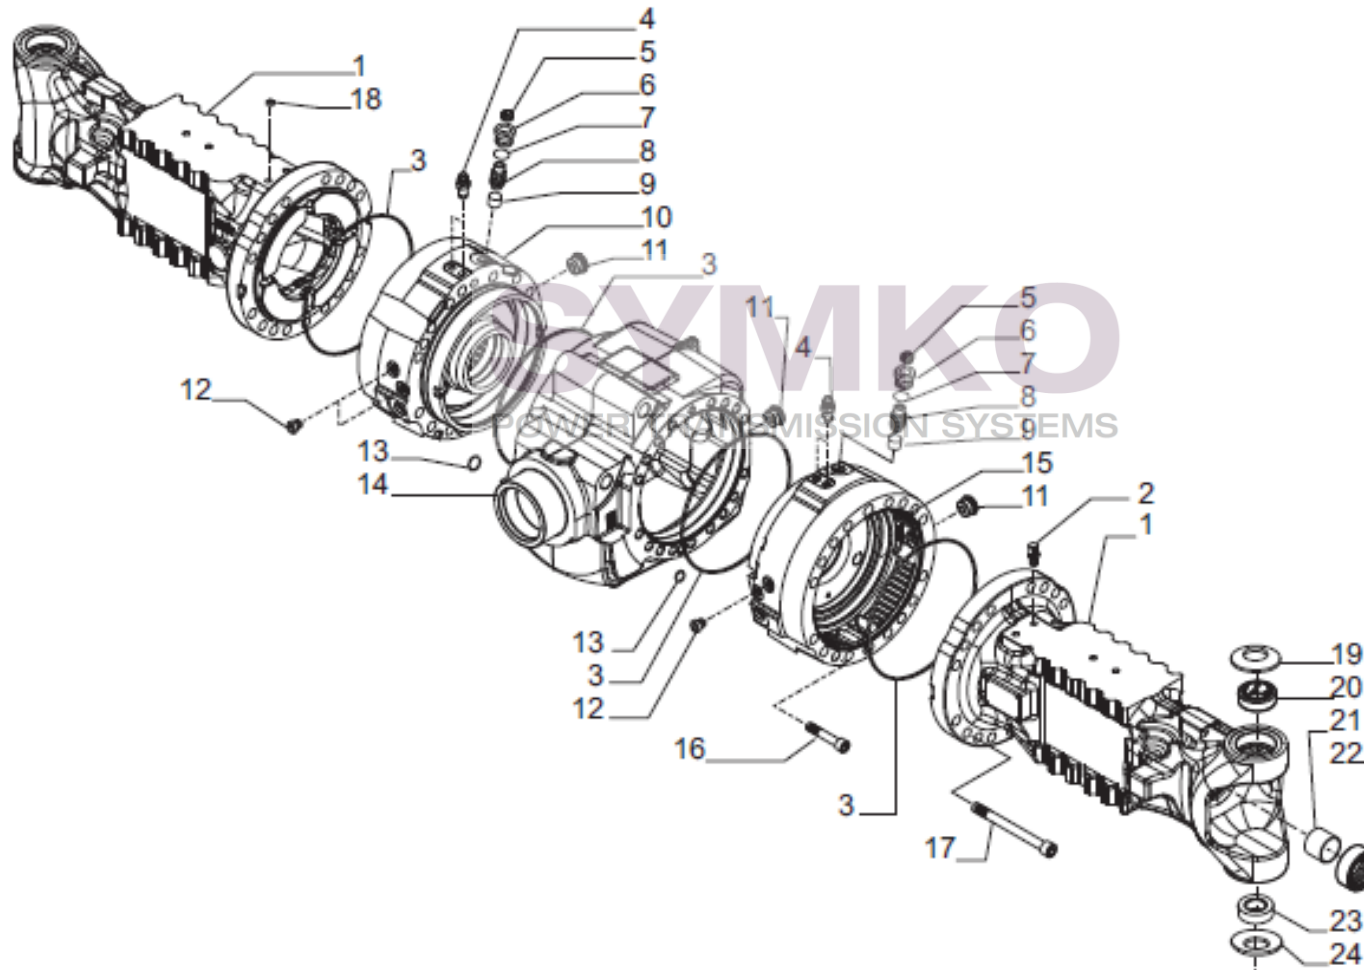

VUES PONT CARRARO N°218428

Vue N°1

SYMKO – Parc d’activité de Tournebride – 23 Rue de la Guillauderie 44118
LA CHEVROLIERE

Tél : 02 51 70 13 13 - fax : 02 51 70 04 04

contact@symko.fr

www.symko.fr

VUES PONT CARRARO N°218428