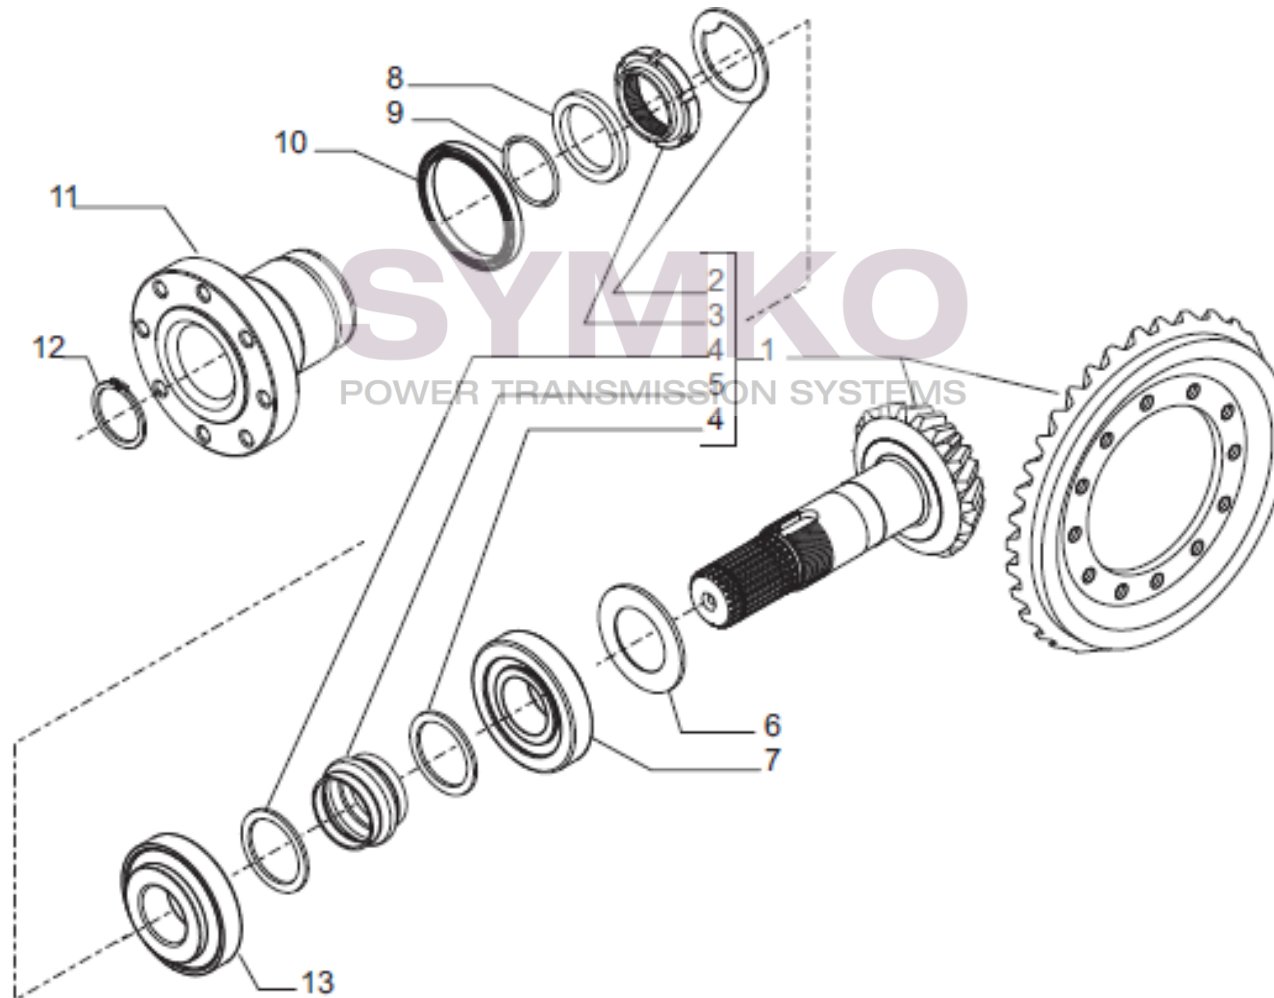

VUES PONT CARRARO N°218428

Vue N°5

SYMKO – Parc d'activité de Tournebride – 23 Rue de la Guillauderie 44118
LA CHEVROLIERE

Tél : 02 51 70 13 13 - fax : 02 51 70 04 04

contact@symko.fr

www.symko.fr