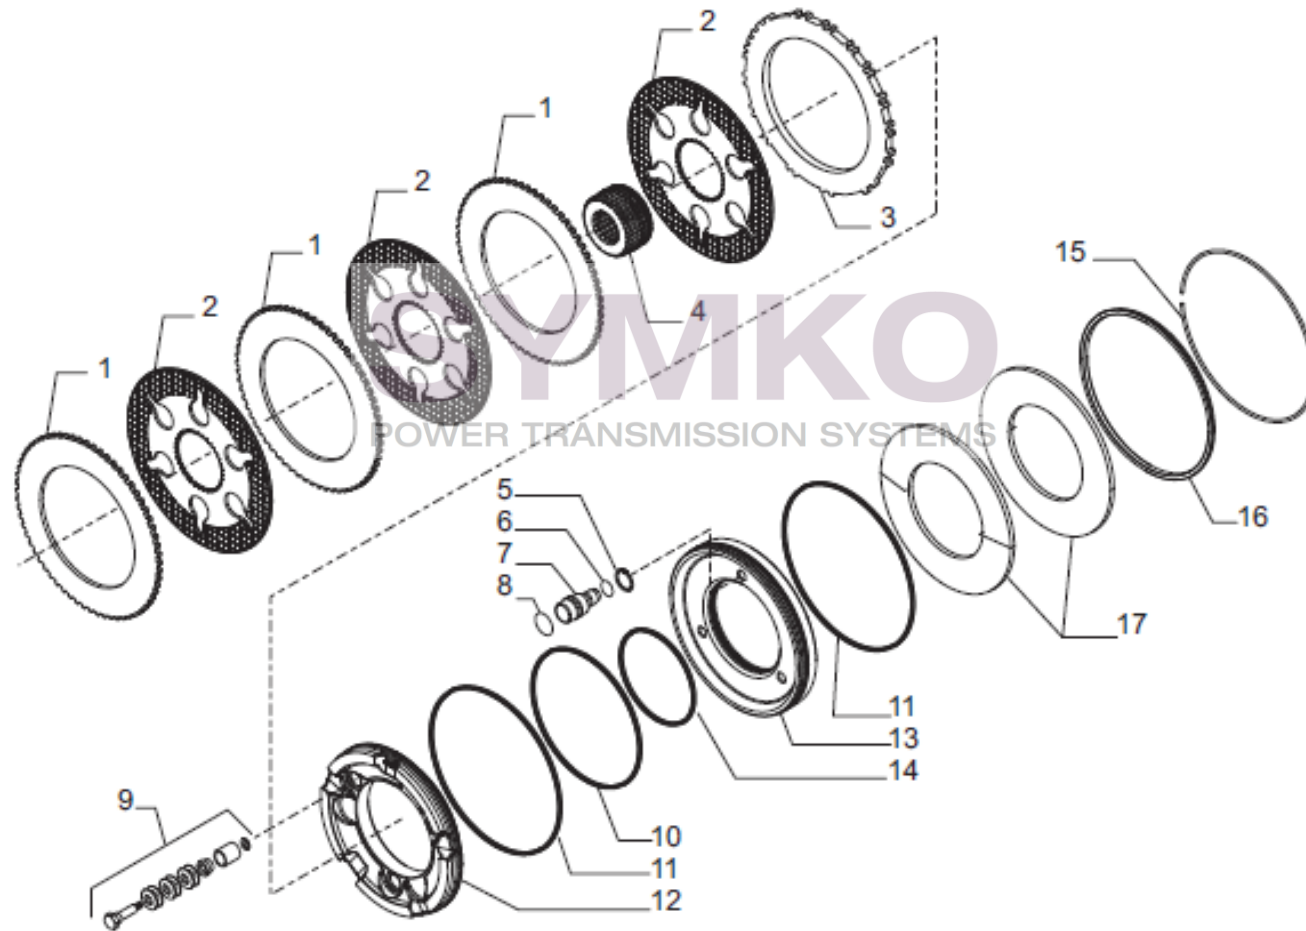

VUES PONT CARRARO N°218428

Vue N°8

SYMKO – Parc d’activité de Tournebride – 23 Rue de la Guillauderie 44118
LA CHEVROLIERE

Tél : 02 51 70 13 13 - fax : 02 51 70 04 04

contact@symko.fr

www.symko.fr