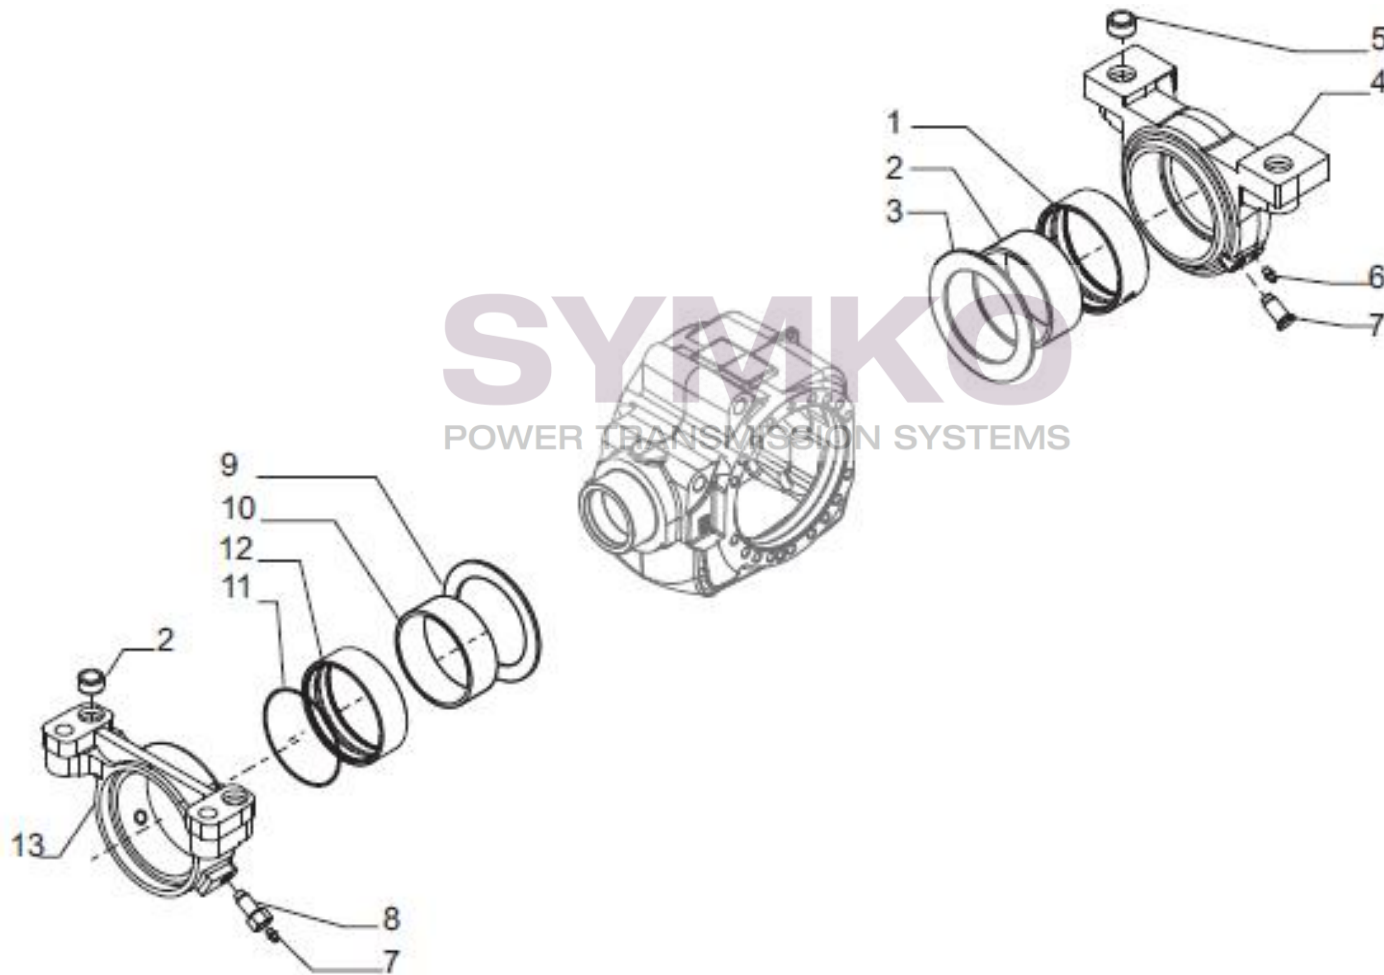

VUES PONT CARRARO N°218428

Vue N°2

SYMKO – Parc d’activité de Tournebride – 23 Rue de la Guillauderie 44118
LA CHEVROLIERE

Tél : 02 51 70 13 13 - fax : 02 51 70 04 04

contact@symko.fr

www.symko.fr