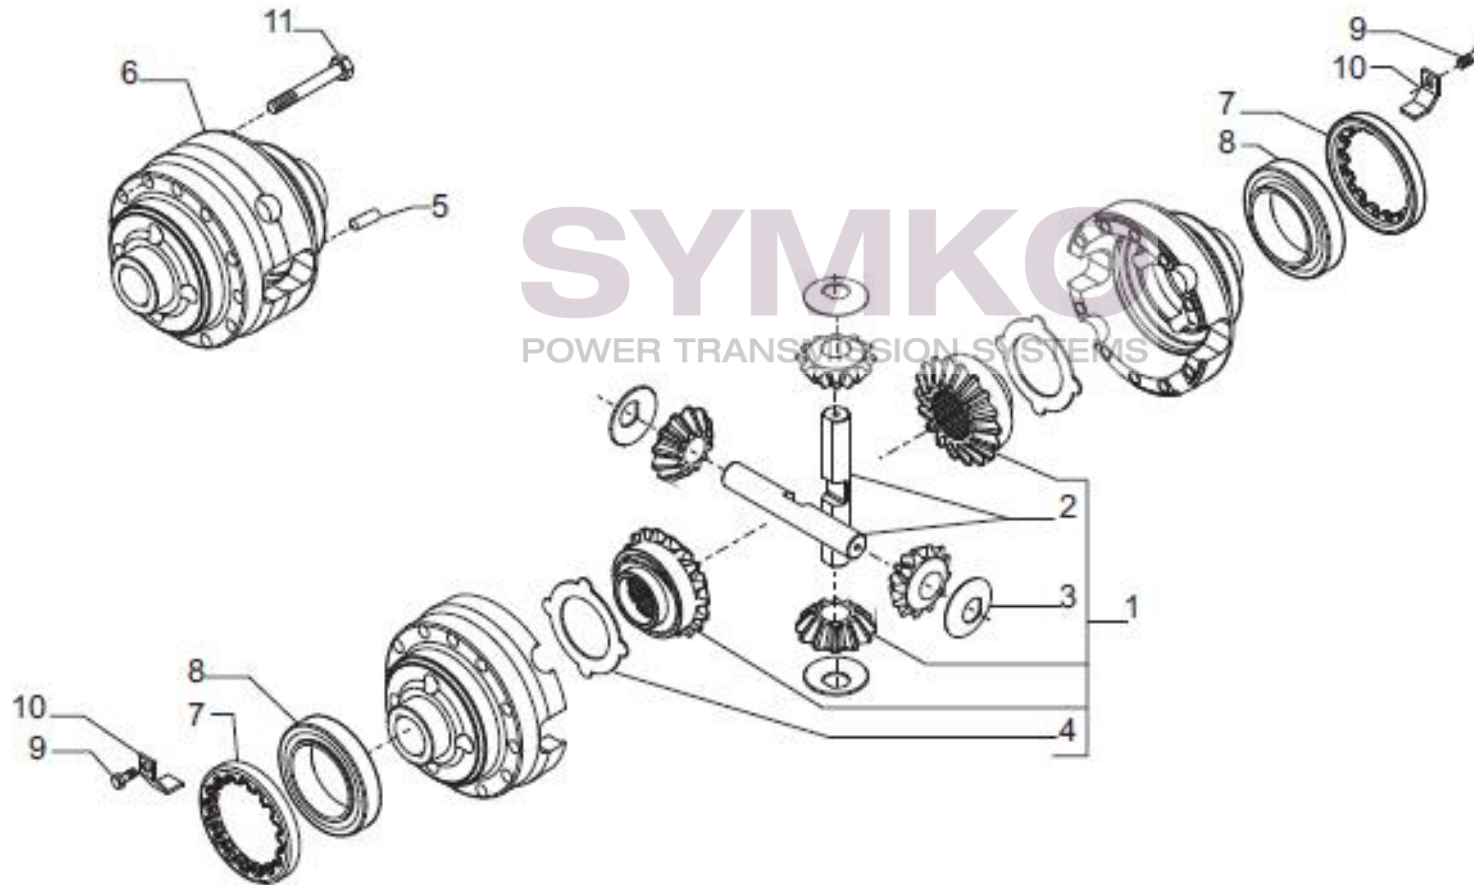

VUES PONT CARRARO N°218428

Vue N°6

SYMKO – Parc d’activité de Tournebride – 23 Rue de la Guillauderie 44118
LA CHEVROLIERE

Tél : 02 51 70 13 13 - fax : 02 51 70 04 04

contact@symko.fr

www.symko.fr