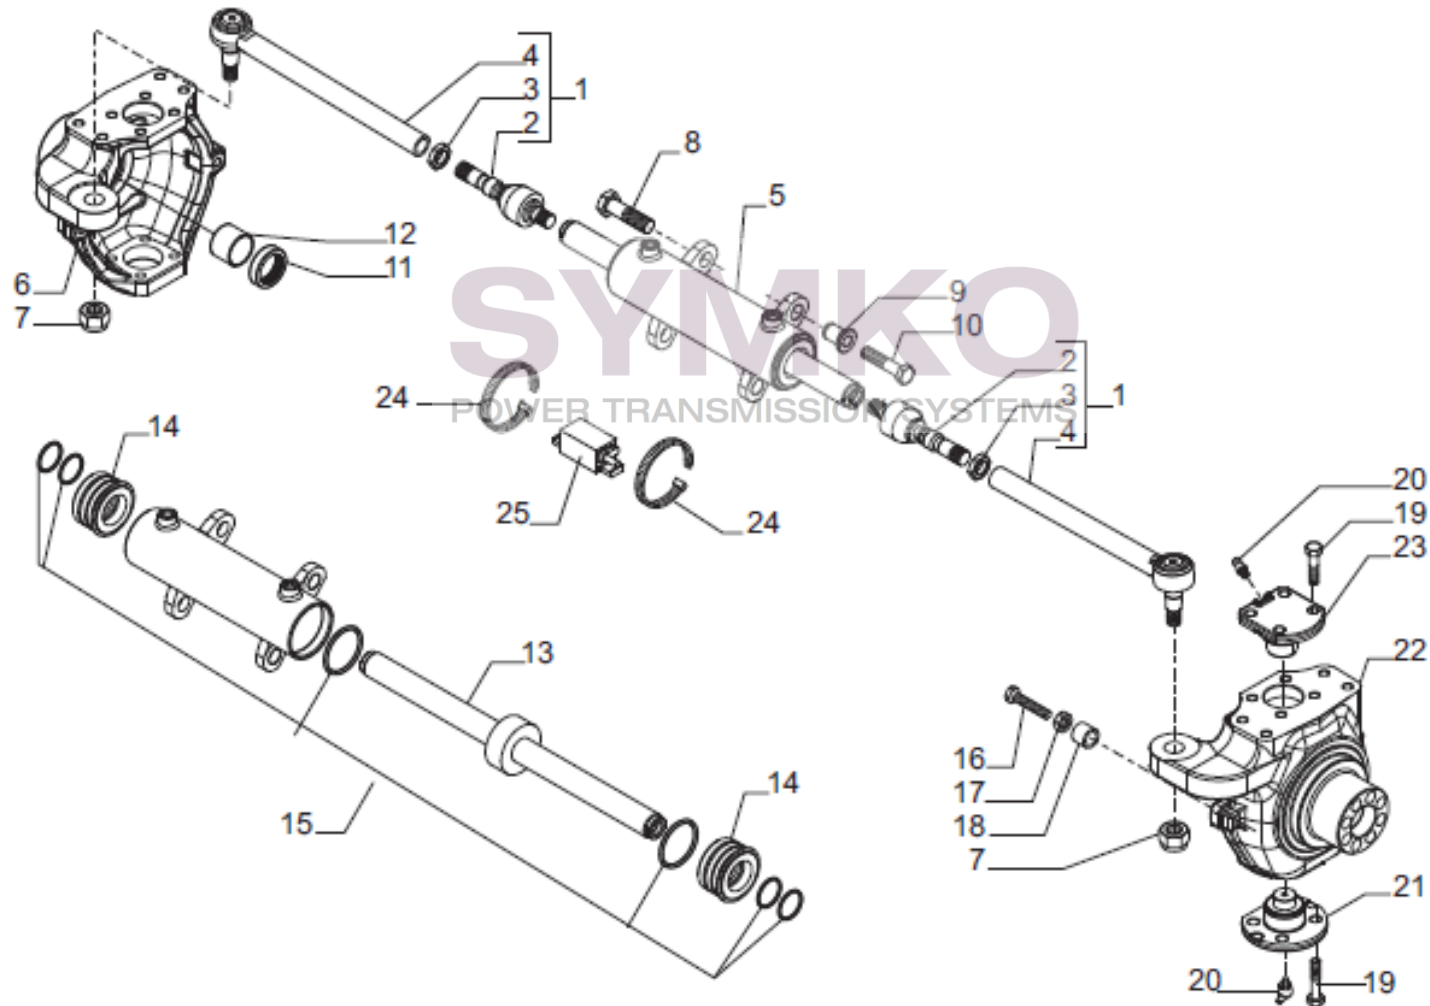

Vue N°2

SYMKO – Parc d’activité de Tournebride – 23 Rue de la Guillauderie 44118
LA CHEVROLIERE

Tél : 02 51 70 13 13 - fax : 02 51 70 04 04

contact@symko.fr

www.symko.fr

VUES PONT CARRARO N°218428

Vue N°3

SYMKO – Parc d'activité de Tournebride – 23 Rue de la Guillauderie 44118
LA CHEVROLIERE