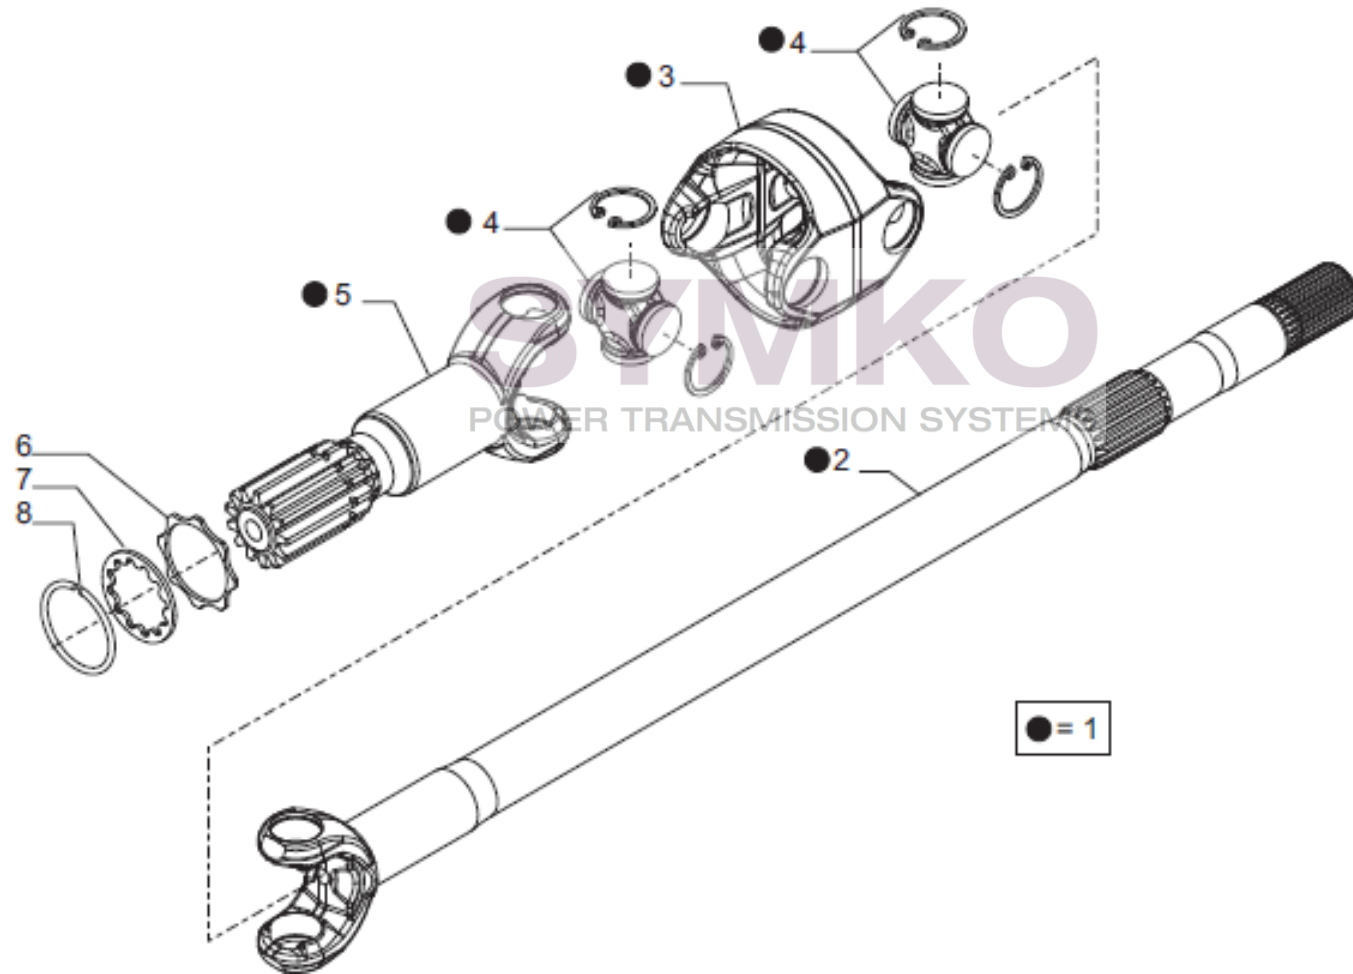

VUES PONT CARRARO N°218428

Vue N°7

SYMKO – Parc d’activité de Tournebride – 23 Rue de la Guillauderie 44118
LA CHEVROLIERE

Tél : 02 51 70 13 13 - fax : 02 51 70 04 04

contact@symko.fr

www.symko.fr