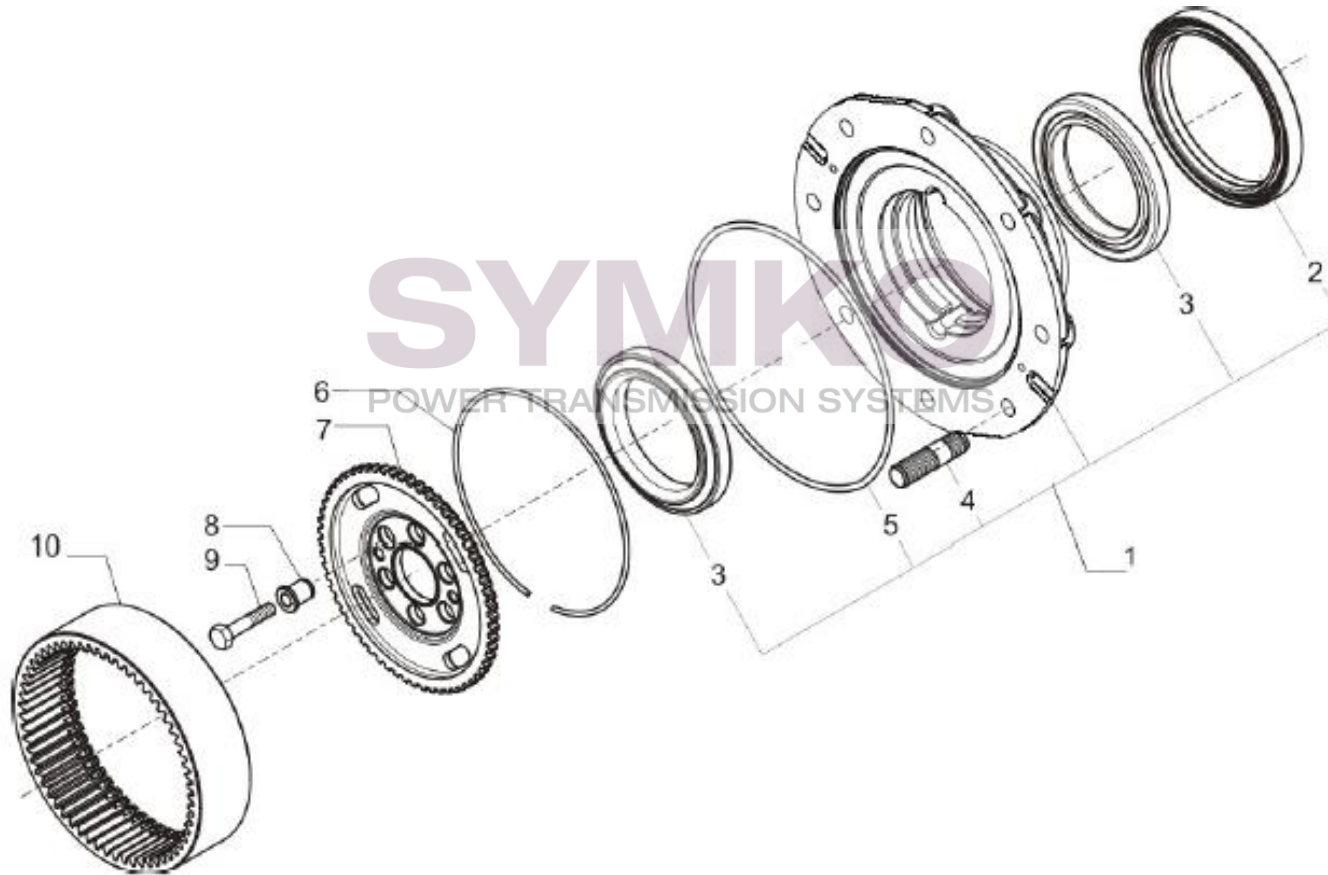

VUES PONT CARRARO N°218497

Vue N°8

SYMKO – Parc d’activité de Tournebride – 23 Rue de la Guillauderie 44118
LA CHEVROLIERE

Tél : 02 51 70 13 13 - fax : 02 51 70 04 04

contact@symko.fr

www.symko.fr