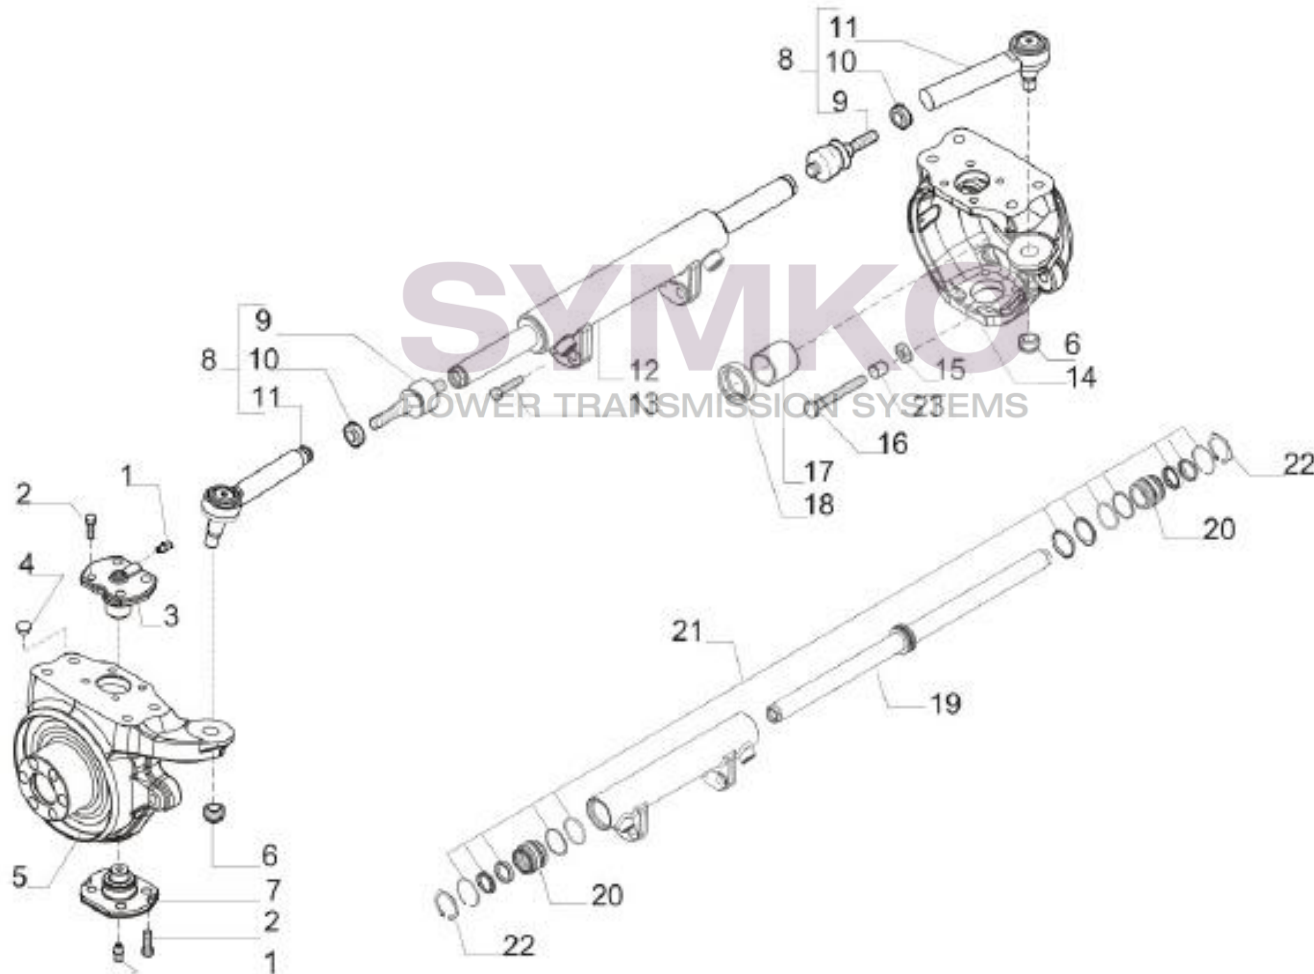

VUES PONT CARRARO N°218497

Vue N°3

SYMKO – Parc d'activité de Tournebride – 23 Rue de la Guillauderie 44118
LA CHEVROLIERE

Tél : 02 51 70 13 13 - fax : 02 51 70 04 04

contact@symko.fr

www.symko.fr