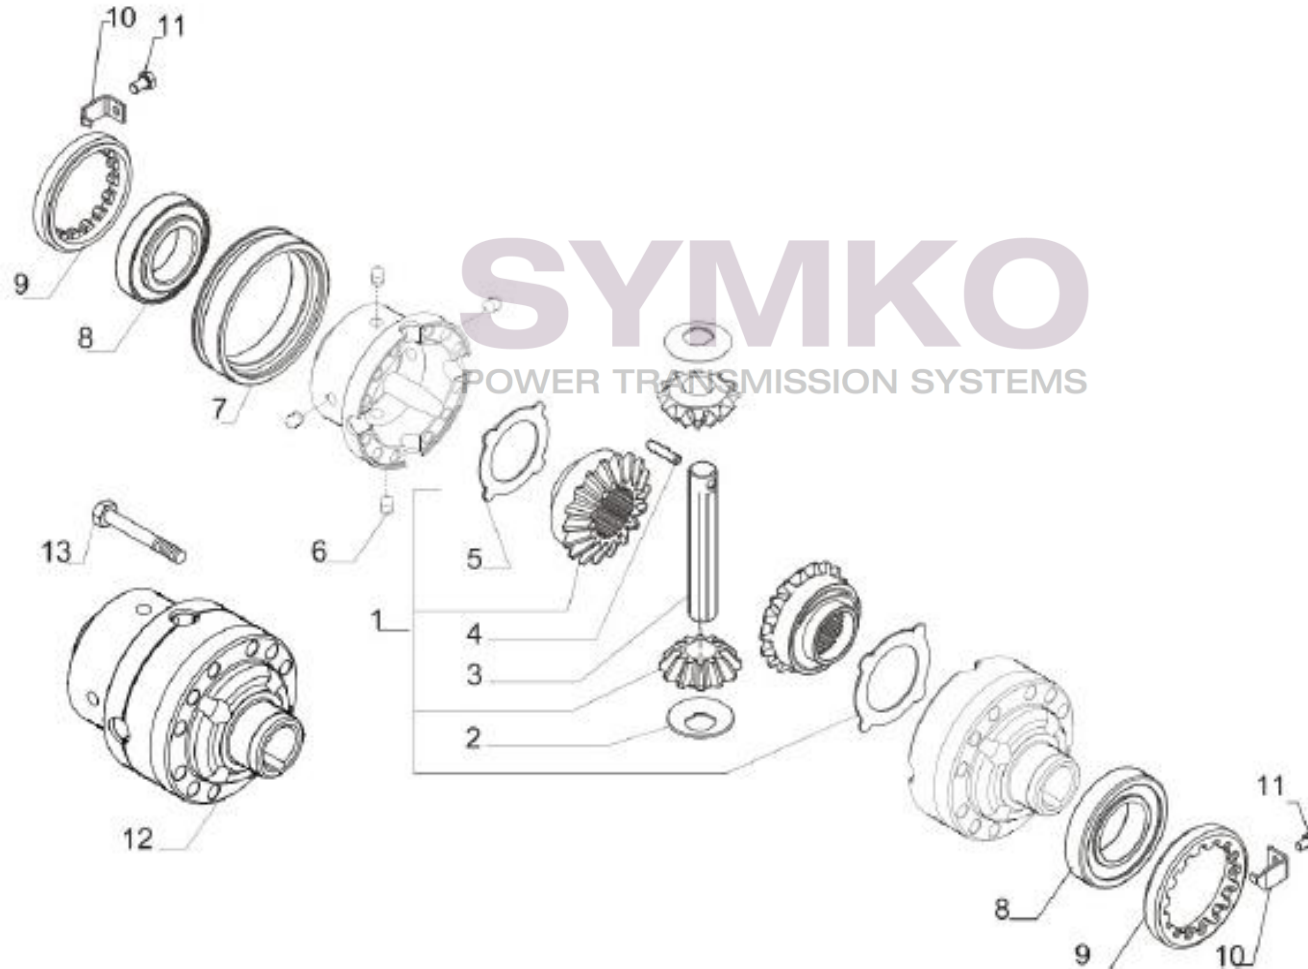

VUES PONT CARRARO N°218497

Vue N°5

SYMKO – Parc d’activité de Tournebride – 23 Rue de la Guillauderie 44118
LA CHEVROLIERE

Tél : 02 51 70 13 13 - fax : 02 51 70 04 04

contact@symko.fr

www.symko.fr