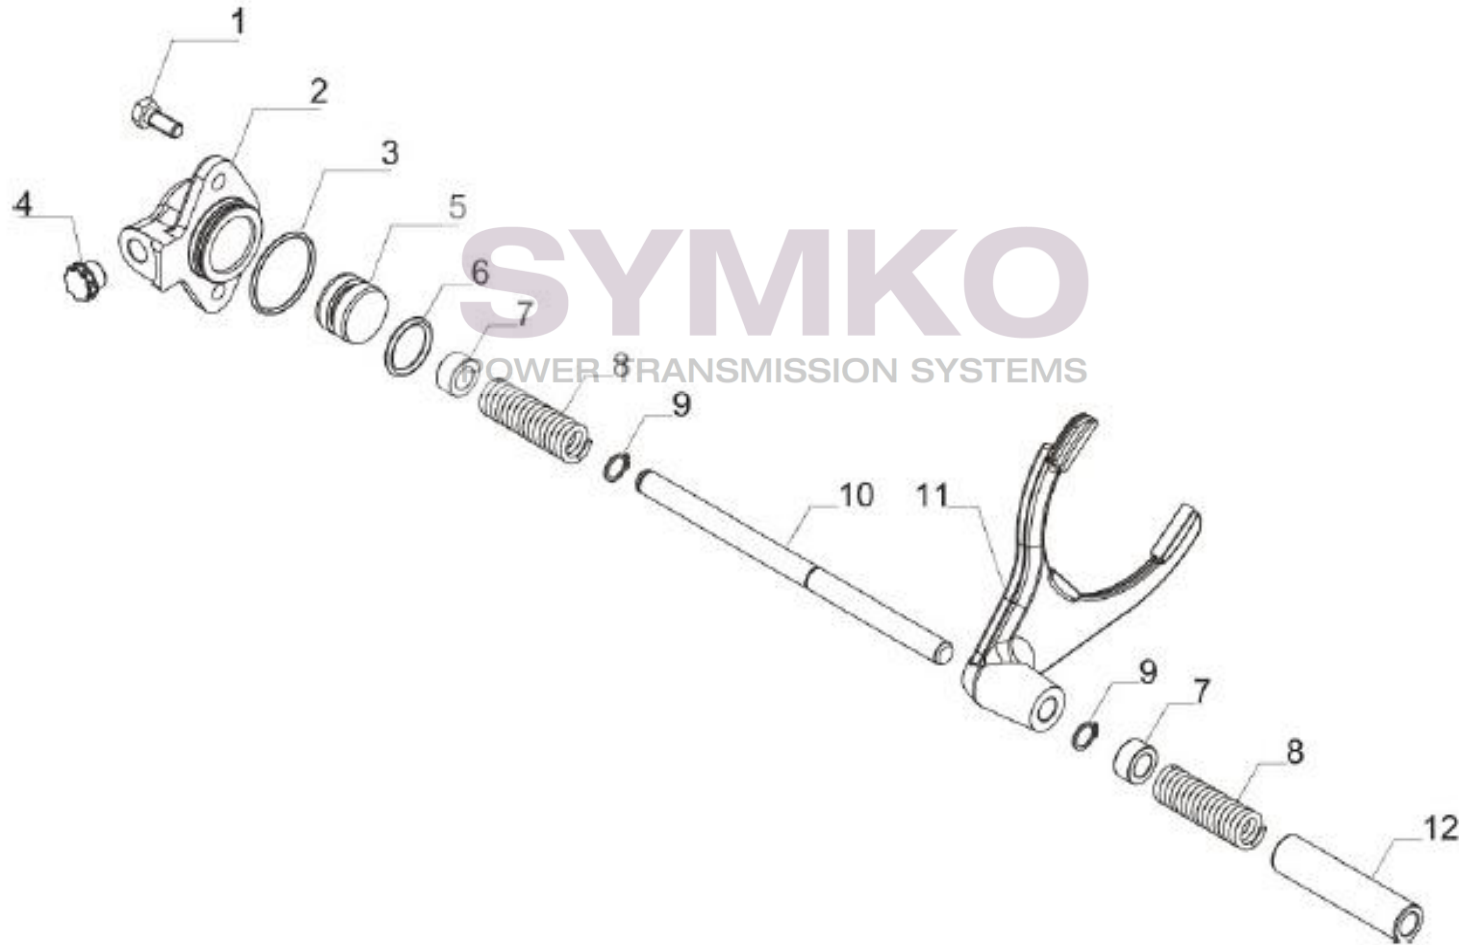

VUES PONT CARRARO N°218497

Vue N°6

SYMKO – Parc d'activité de Tournebride – 23 Rue de la Guillauderie 44118
LA CHEVROLIERE

Tél : 02 51 70 13 13 - fax : 02 51 70 04 04

contact@symko.fr

www.symko.fr