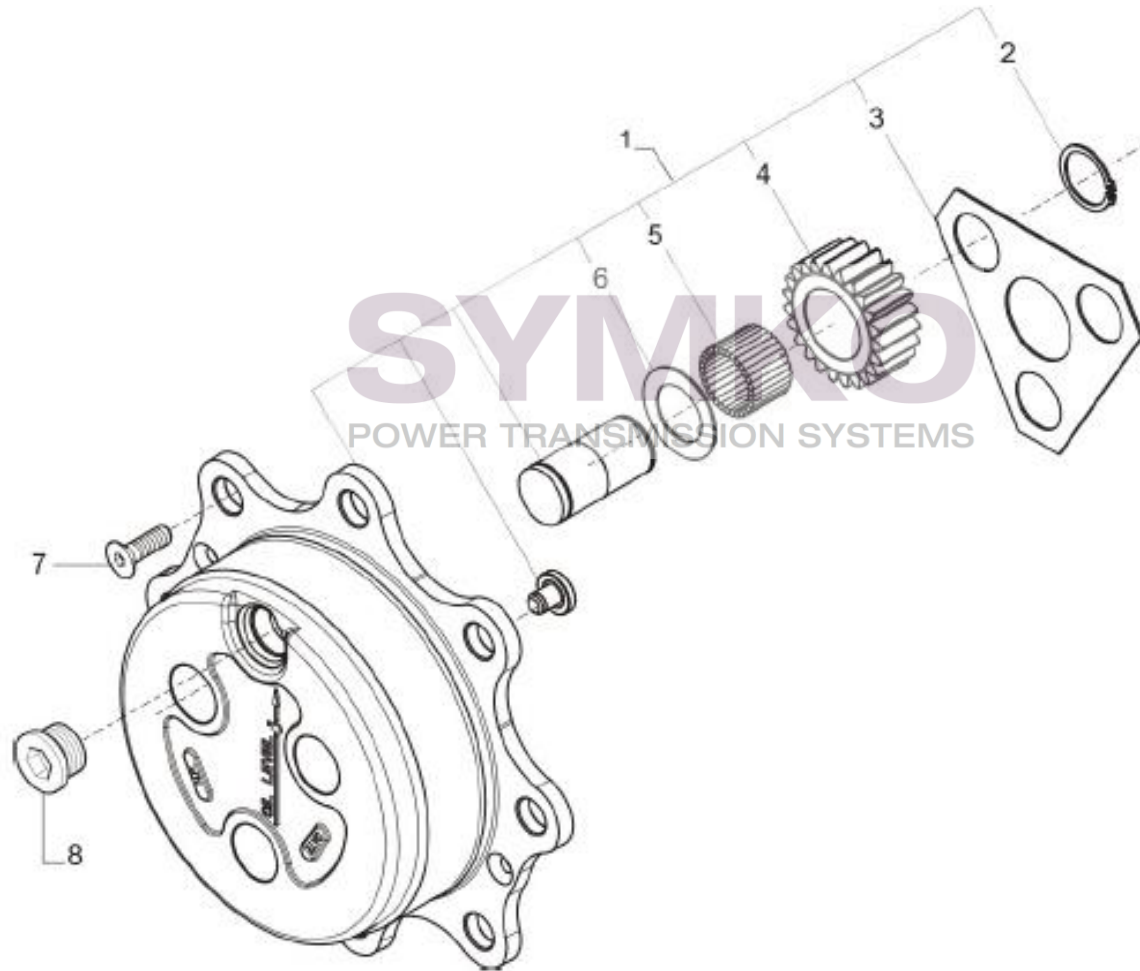

VUES PONT CARRARO N°218497

Vue N°9

SYMKO – Parc d'activité de Tournebride – 23 Rue de la Guillauderie 44118
LA CHEVROLIERE

Tél : 02 51 70 13 13 - fax : 02 51 70 04 04

contact@symko.fr

www.symko.fr