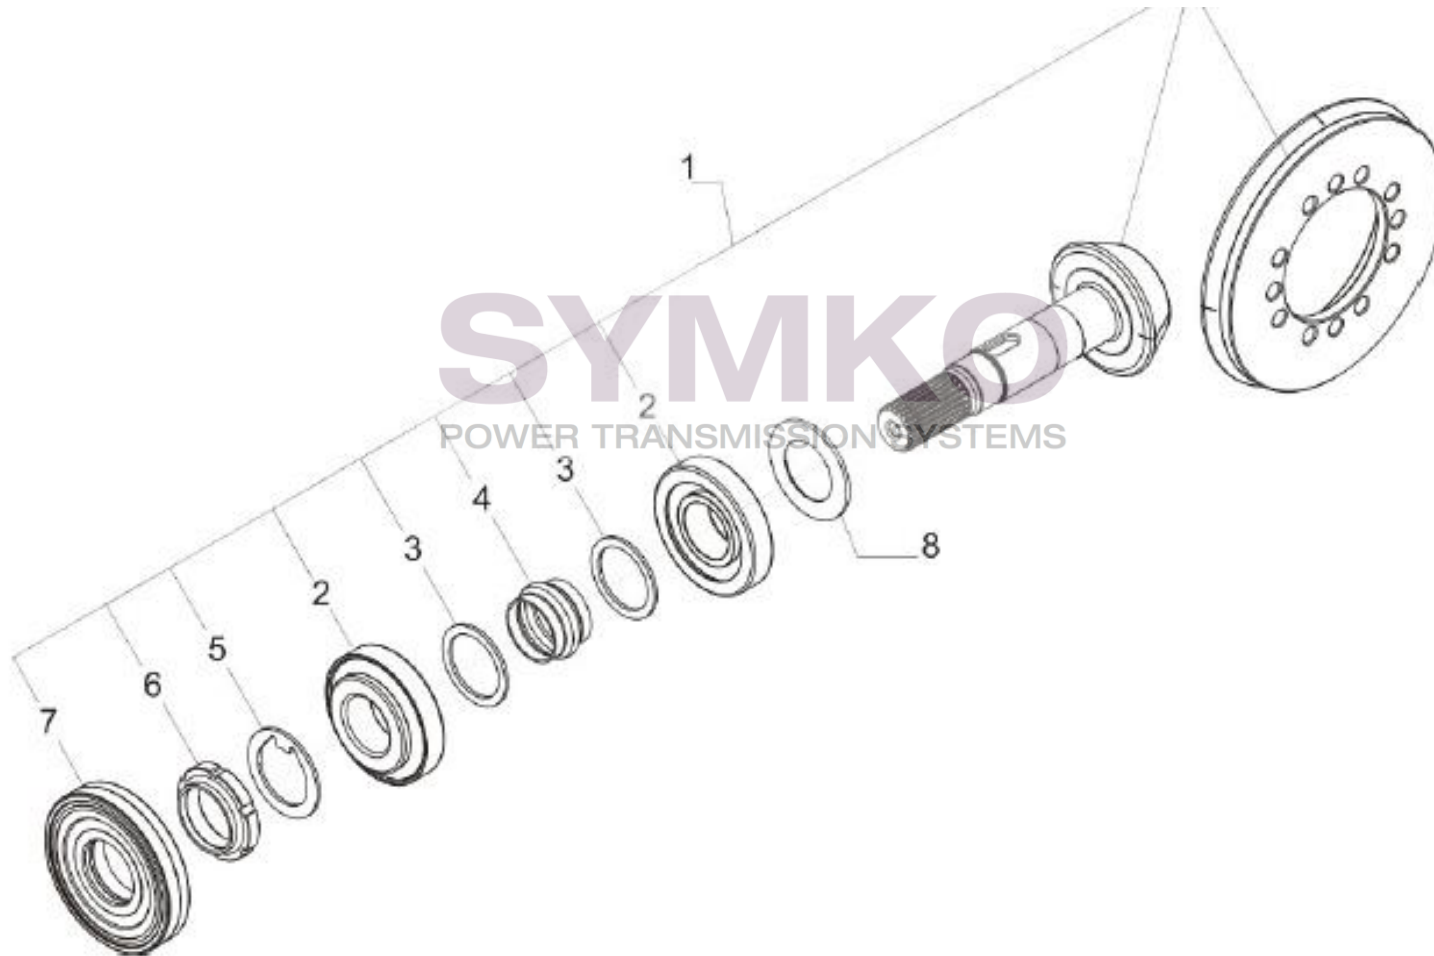

VUES PONT CARRARO N°218497

Vue N°4

SYMKO – Parc d’activité de Tournebride – 23 Rue de la Guillauderie 44118
LA CHEVROLIERE

Tél : 02 51 70 13 13 - fax : 02 51 70 04 04

contact@symko.fr

www.symko.fr