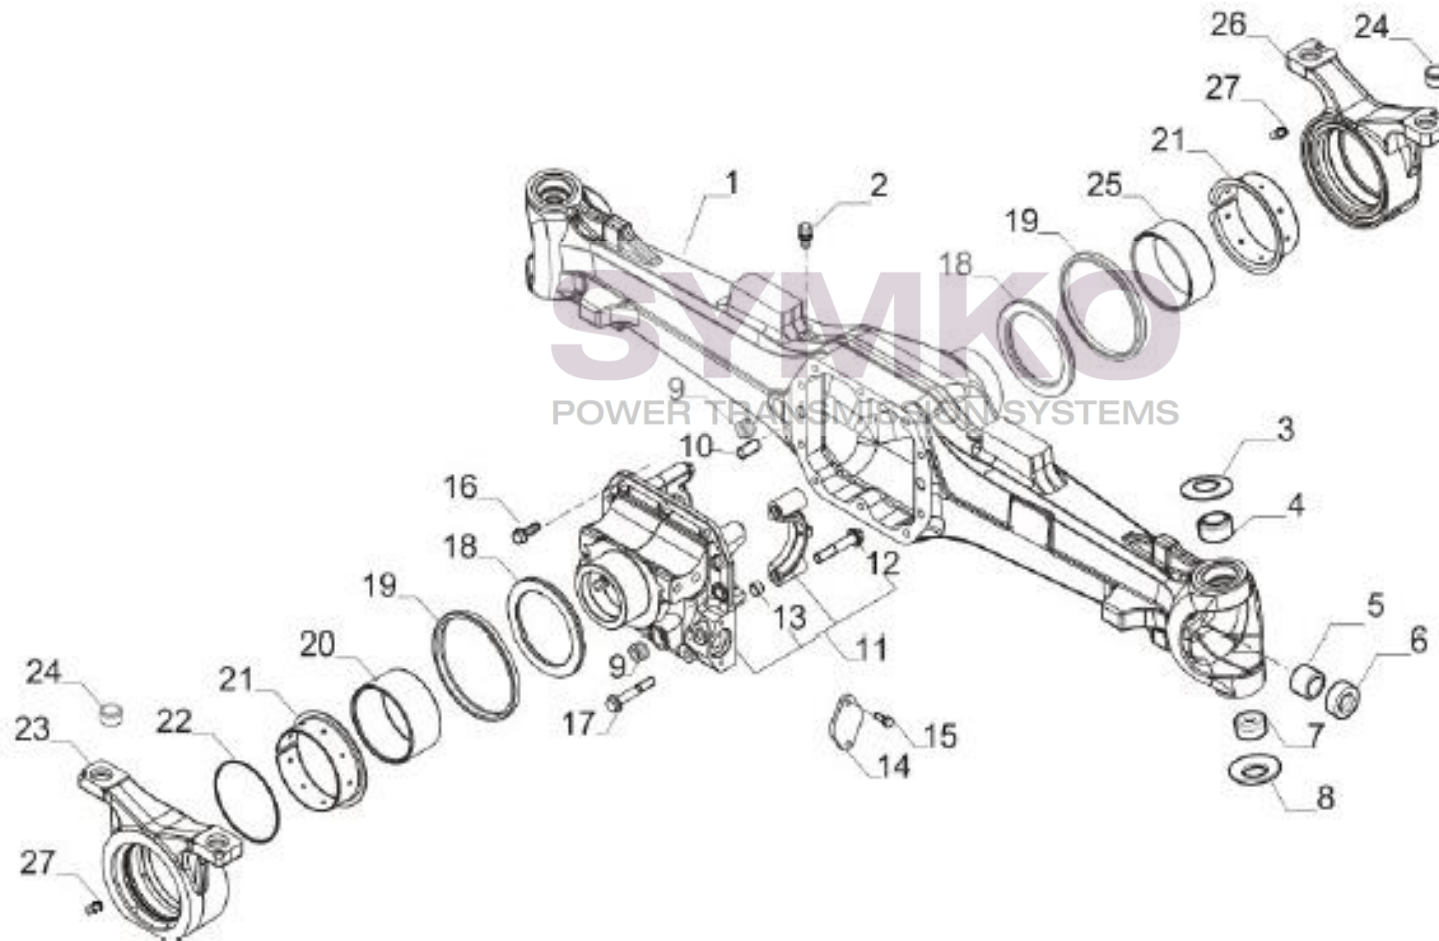

## VUES PONT CARRARO N°218497

Vue N°1

SYMKO – Parc d’activité de Tournebride – 23 Rue de la Guillauderie 44118  
LA CHEVROLIERE

Tél : 02 51 70 13 13 - fax : 02 51 70 04 04

[contact@symko.fr](mailto:contact@symko.fr)