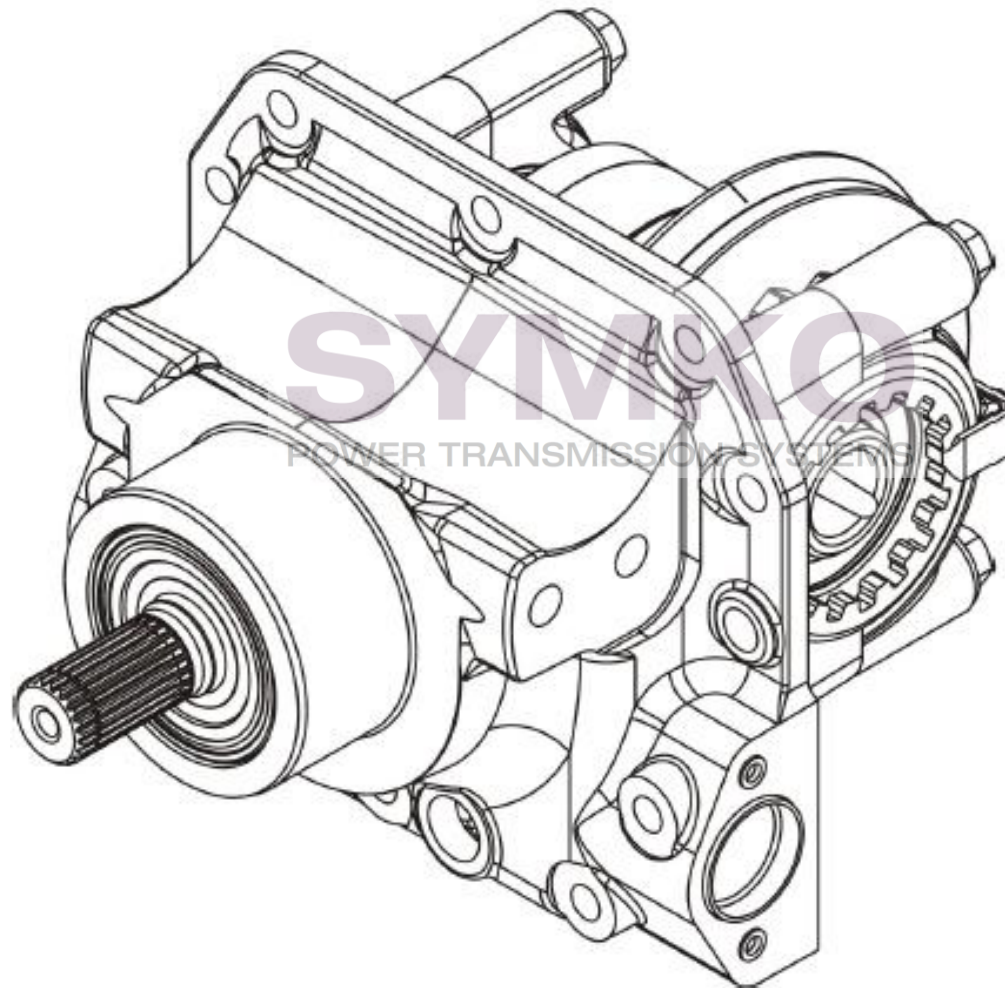

SYMKO

POWER TRANSMISSION SYSTEMS

VUES PONT CARRARO N°218497

Vue N°10

SYMKO – Parc d’activité de Tournebride – 23 Rue de la Guillauderie 44118
LA CHEVROLIERE

Tél : 02 51 70 13 13 - fax : 02 51 70 04 04

contact@symko.fr

www.symko.fr