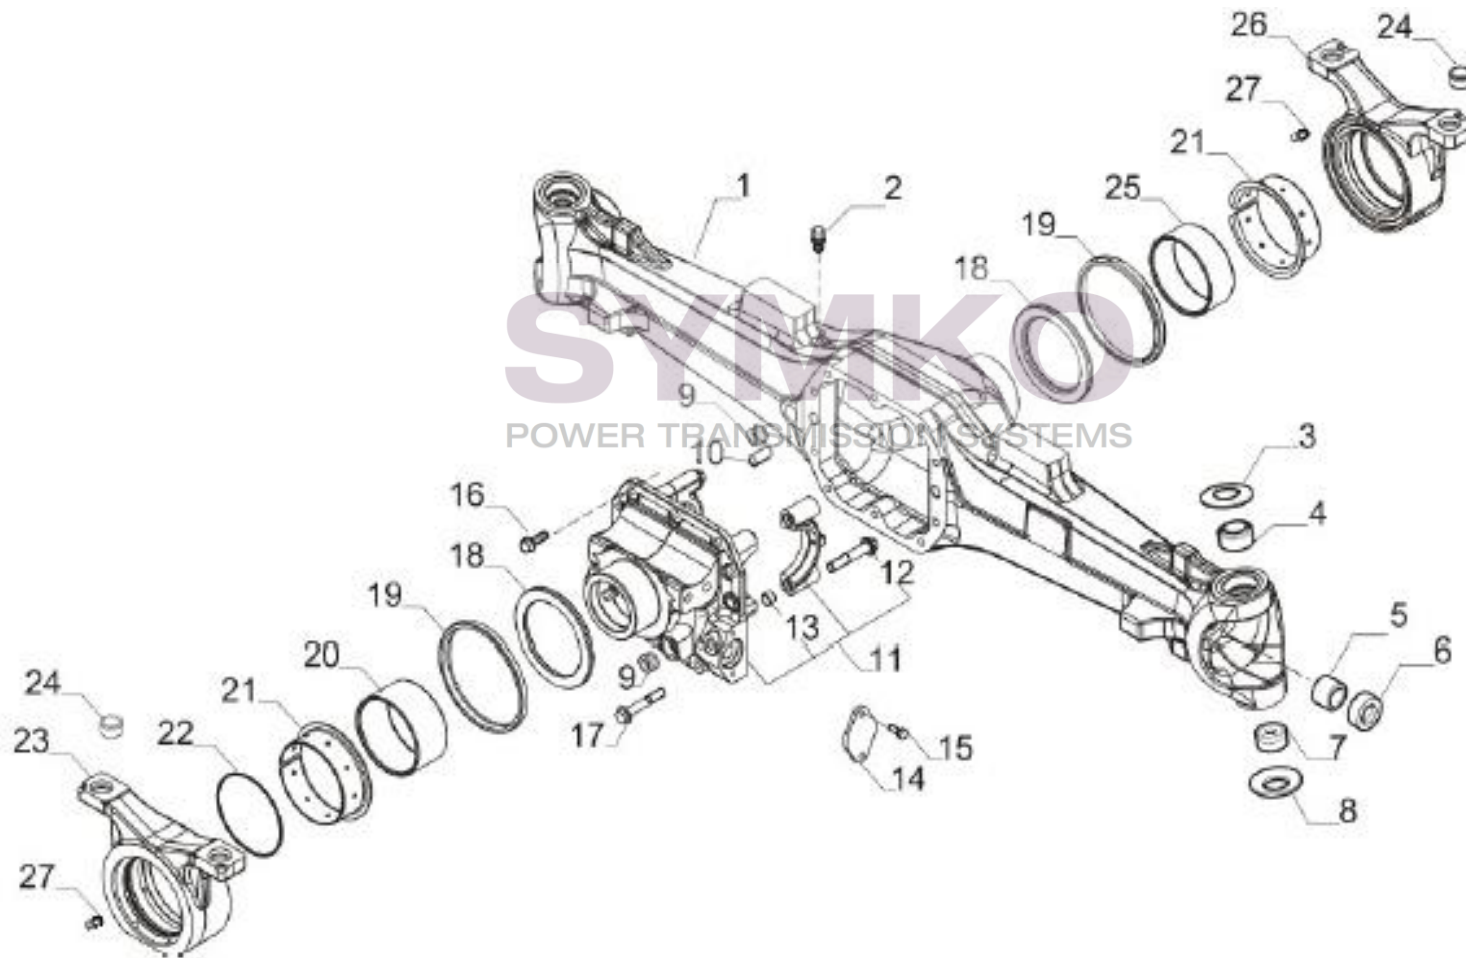

VUES PONT CARRARO N°218497

Vue N°2

SYMKO – Parc d’activité de Tournebride – 23 Rue de la Guillauderie 44118
LA CHEVROLIERE

Tél : 02 51 70 13 13 - fax : 02 51 70 04 04

contact@symko.fr

www.symko.fr