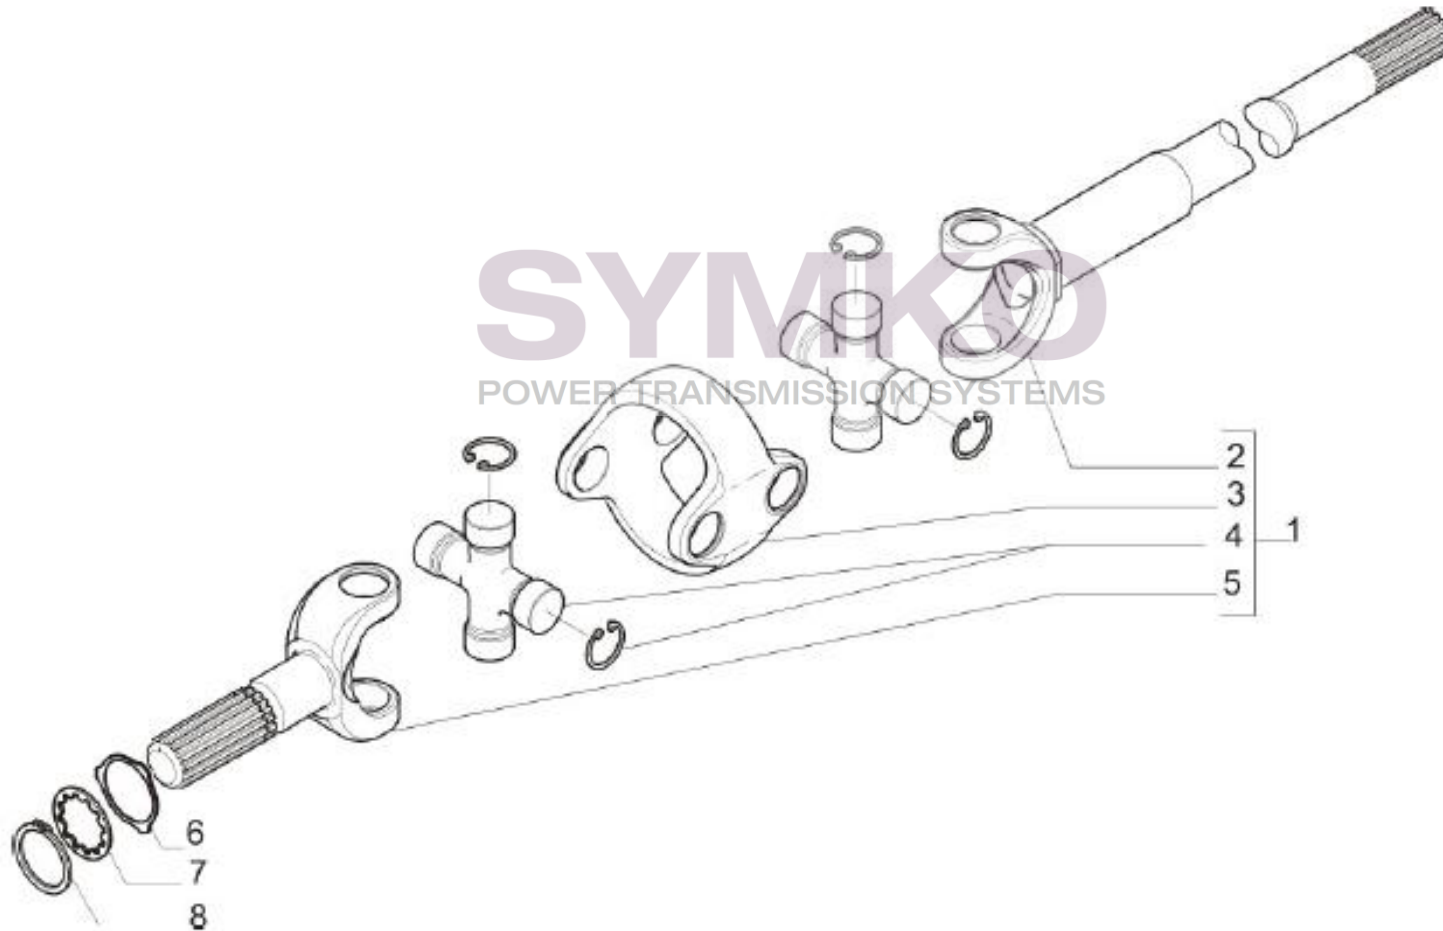

SYMKO

POWER TRANSMISSION SYSTEMS

VUES PONT CARRARO N°218497

Vue N°7

SYMKO – Parc d'activité de Tournebride – 23 Rue de la Guillauderie 44118
LA CHEVROLIERE

Tél : 02 51 70 13 13 - fax : 02 51 70 04 04

contact@symko.fr

www.symko.fr