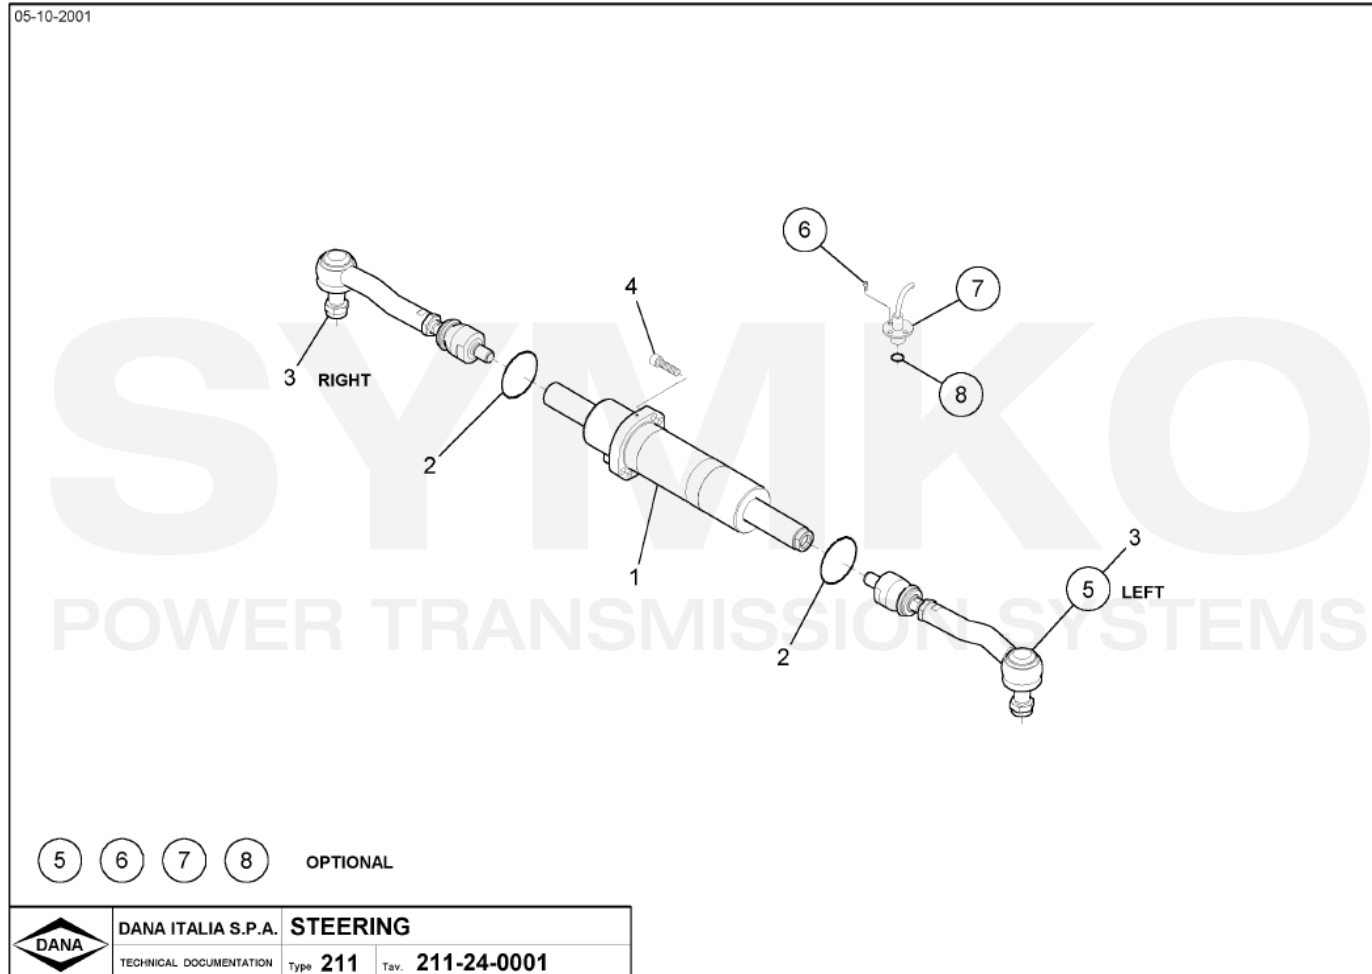

SYMKO

POWER TRANSMISSION SYSTEMS

VUES PONT DANA N° 221-065

Vue N°4

**SYMKO – Parc d'activité de Tournebride – 23 Rue de la Guillauderie 44118
LA CHEVROLIERE**

Tél : 02 51 70 13 13 - fax : 02 51 70 04 04

contact@symko.fr

www.symko.fr