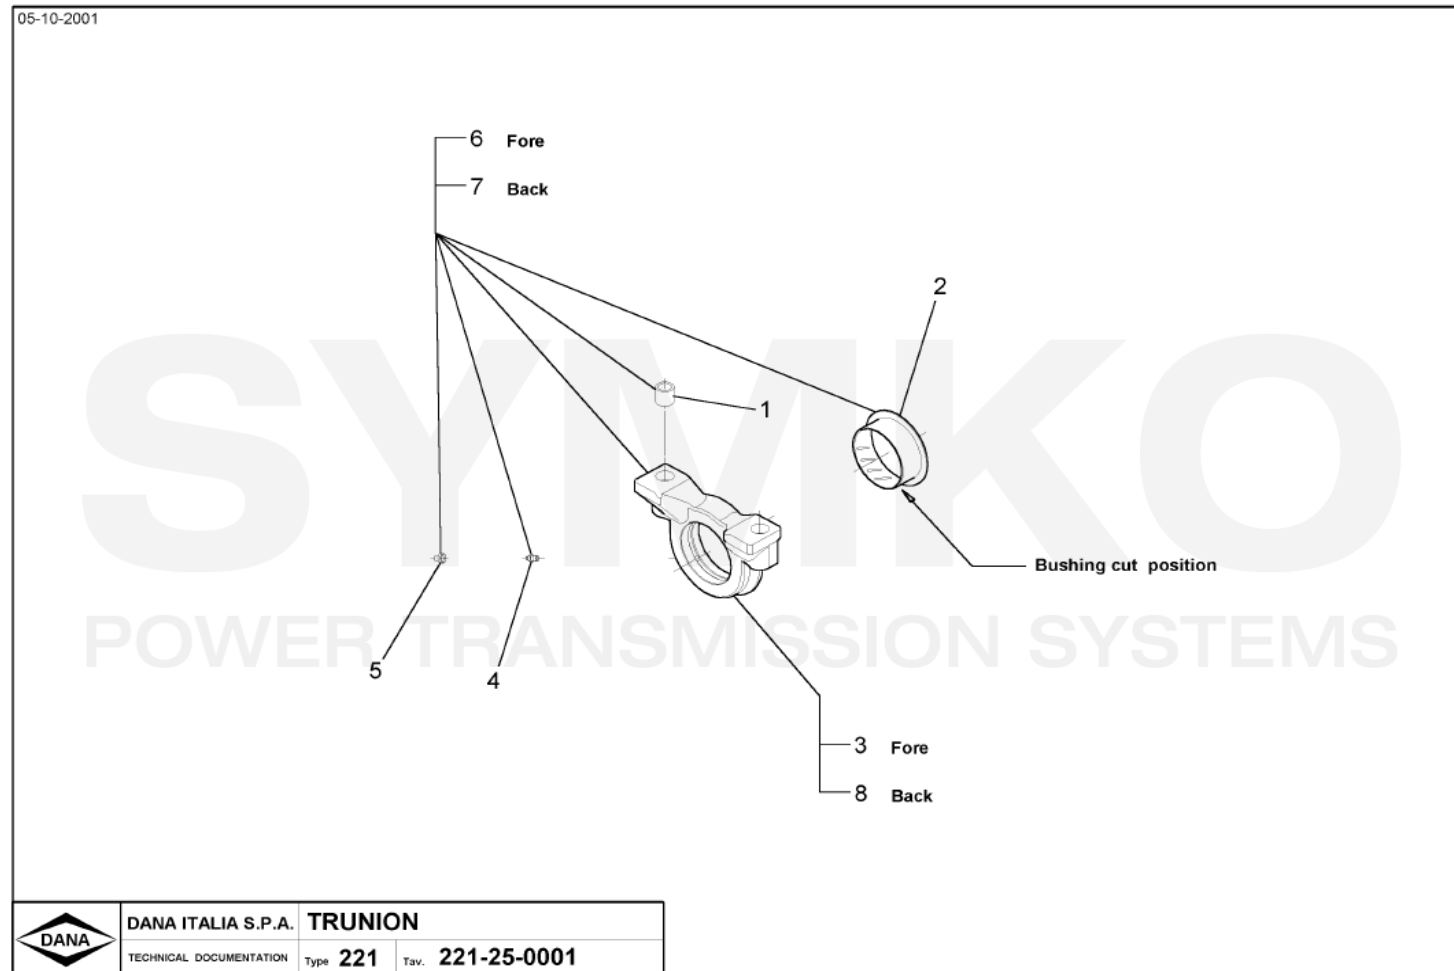

SYMKO

POWER TRANSMISSION SYSTEMS

VUES PONT DANA N° 221-065

Vue N°5

SYMKO – Parc d’activité de Tournebride – 23 Rue de la Guillauderie 44118
LA CHEVROLIERE

Tél : 02 51 70 13 13 - fax : 02 51 70 04 04

contact@symko.fr

www.symko.fr