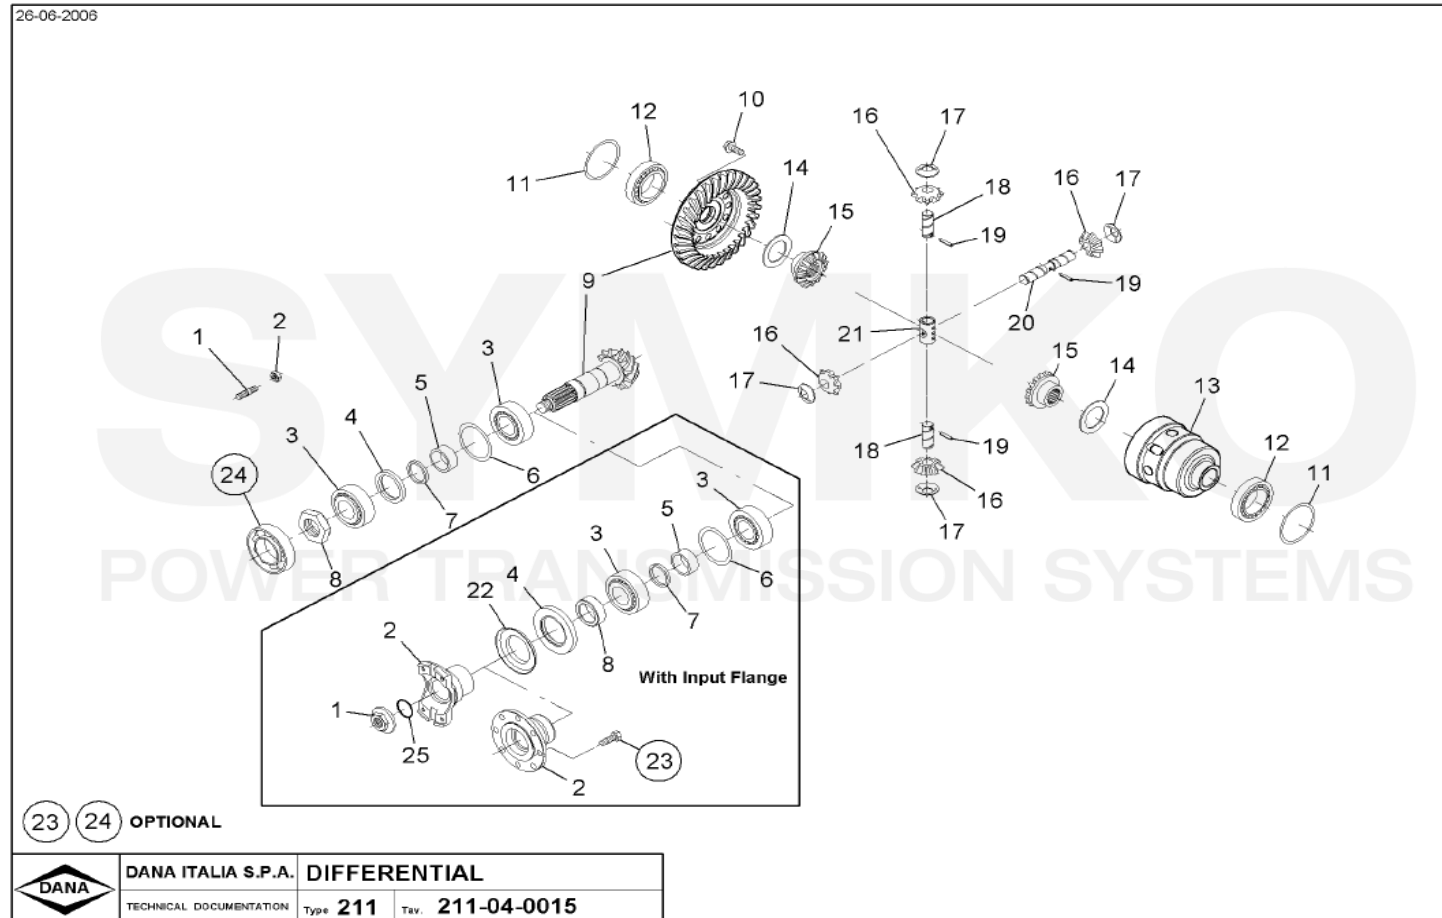

SYMKO

POWER TRANSMISSION SYSTEMS

VUES PONT DANA N° 221-065

Vue N°2

SYMKO – Parc d'activité de Tournebride – 23 Rue de la Guillauderie 44118
LA CHEVROLIERE

Tél : 02 51 70 13 13 - fax : 02 51 70 04 04

contact@symko.fr

www.symko.fr