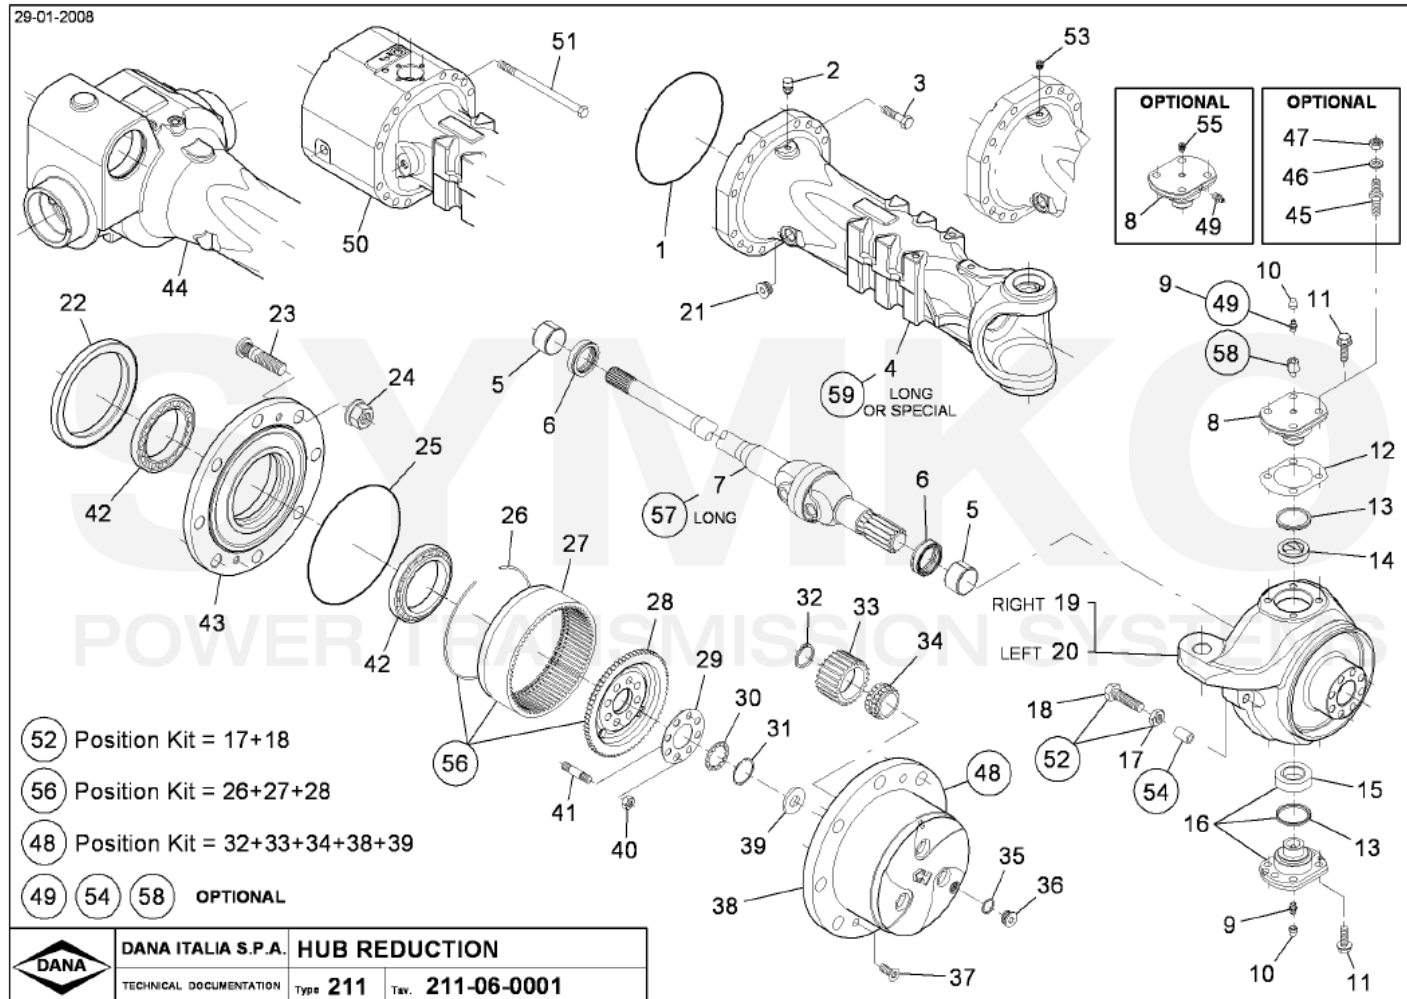

SYMKO

POWER TRANSMISSION SYSTEMS

VUES PONT DANA N° 221-065

Vue N°3

SYMKO – Parc d’activité de Tournebride – 23 Rue de la Guillauderie 44118
LA CHEVROLIERE

Tél : 02 51 70 13 13 - fax : 02 51 70 04 04

contact@symko.fr

www.symko.fr