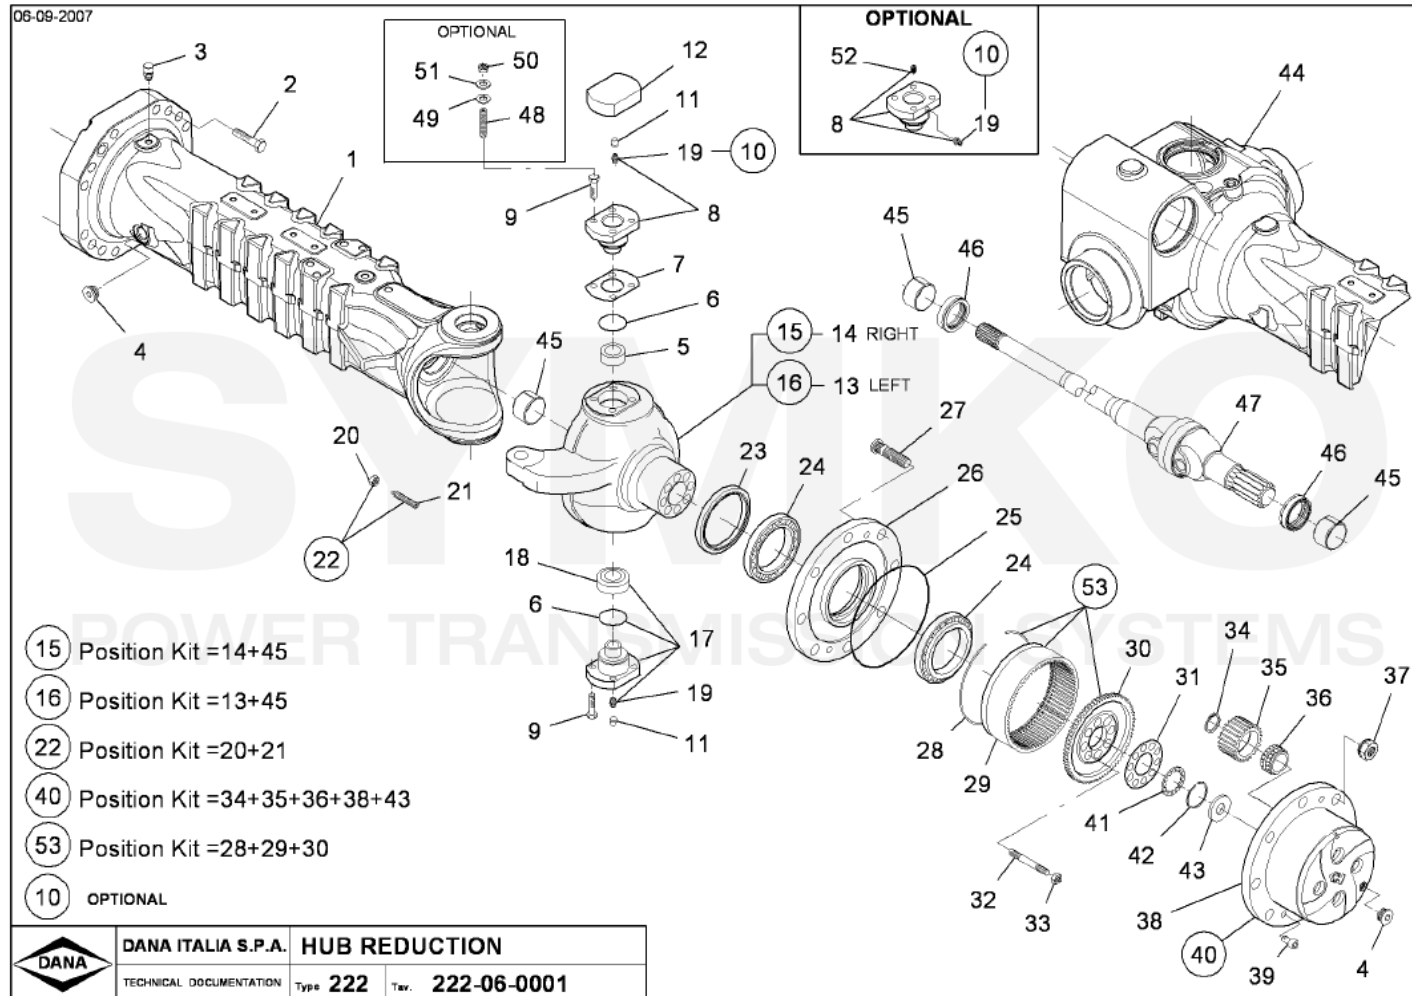

SYMKO

POWER TRANSMISSION SYSTEMS

VUES PONT DANA N° 222-052

Vue N°3

**SYMKO – Parc d’activité de Tournebride – 23 Rue de la Guillauderie 44118
LA CHEVROLIERE**

Tél : 02 51 70 13 13 - fax : 02 51 70 04 04

contact@symko.fr

www.symko.fr