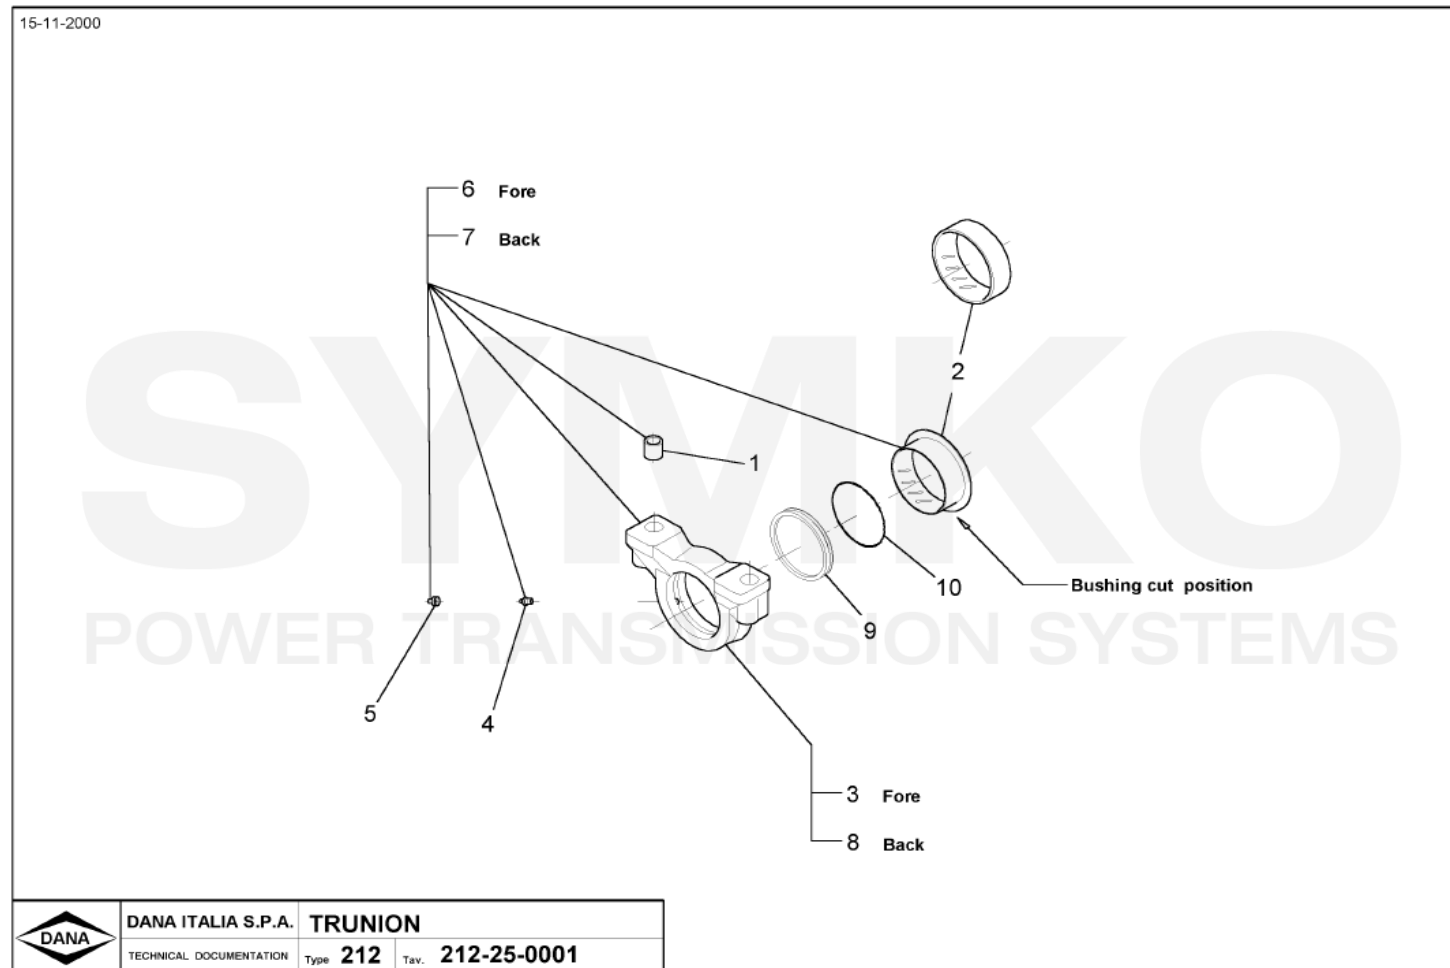

SYMKO – Parc d'activité de Tournebride – 23 Rue de la Guillauderie 44118
LA CHEVROLIERE

Tél : 02 51 70 13 13 - fax : 02 51 70 04 04

contact@symko.fr

www.symko.fr

VUES PONT DANA N° 222-052

Vue N°5

SYMKO – Parc d'activité de Tournebride – 23 Rue de la Guillauderie 44118
LA CHEVROLIERE