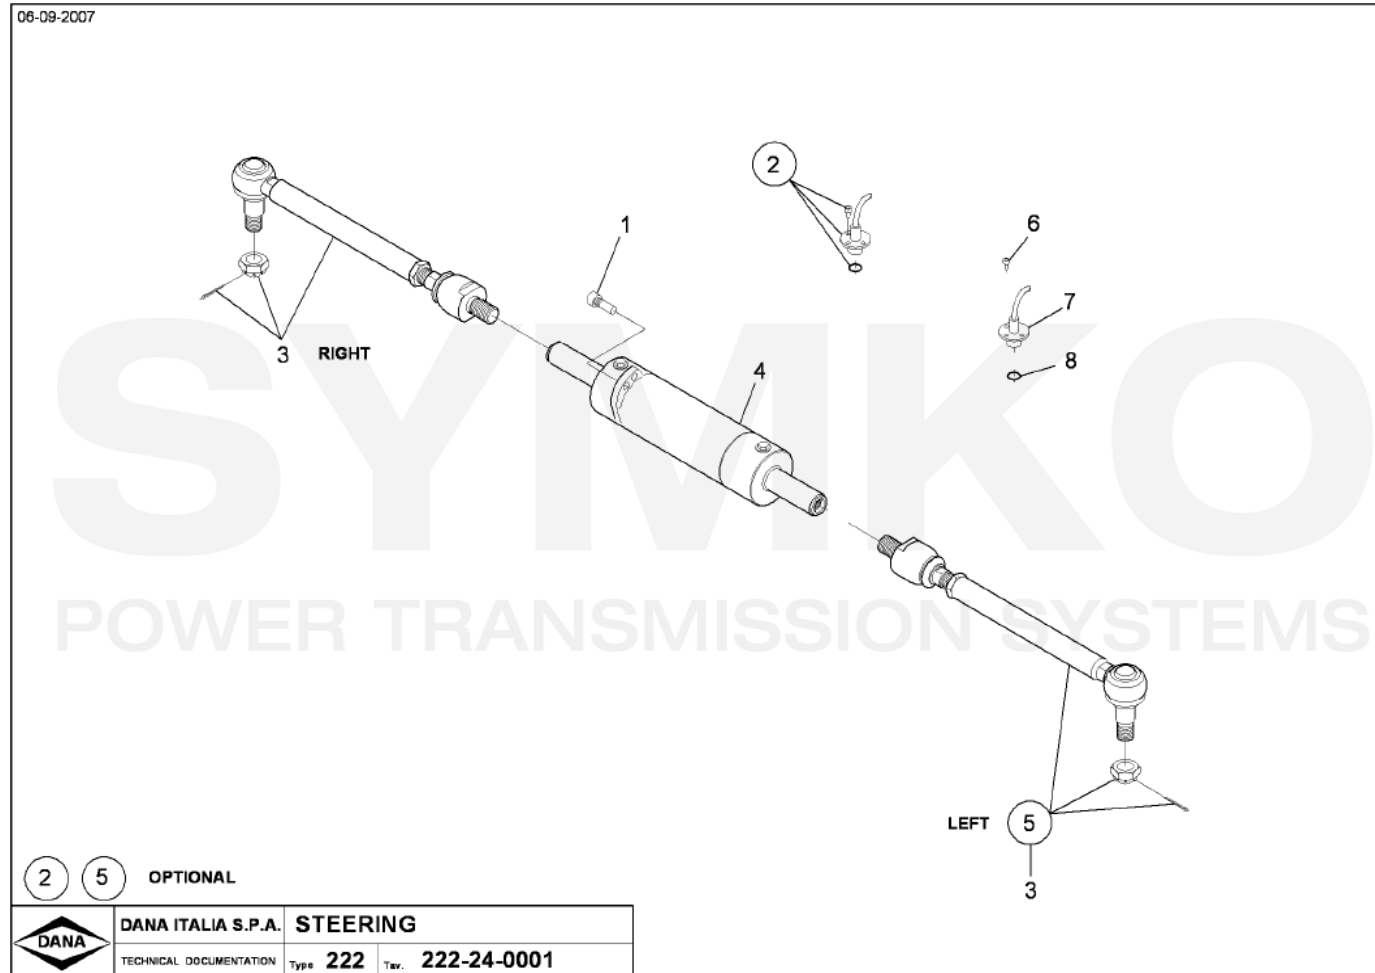

Vue N°3

**SYMKO – Parc d’activité de Tournebride – 23 Rue de la Guillauderie 44118
LA CHEVROLIERE**

Tél : 02 51 70 13 13 - fax : 02 51 70 04 04

contact@symko.fr

www.symko.fr

VUES PONT DANA N° 222-052

Vue N°4