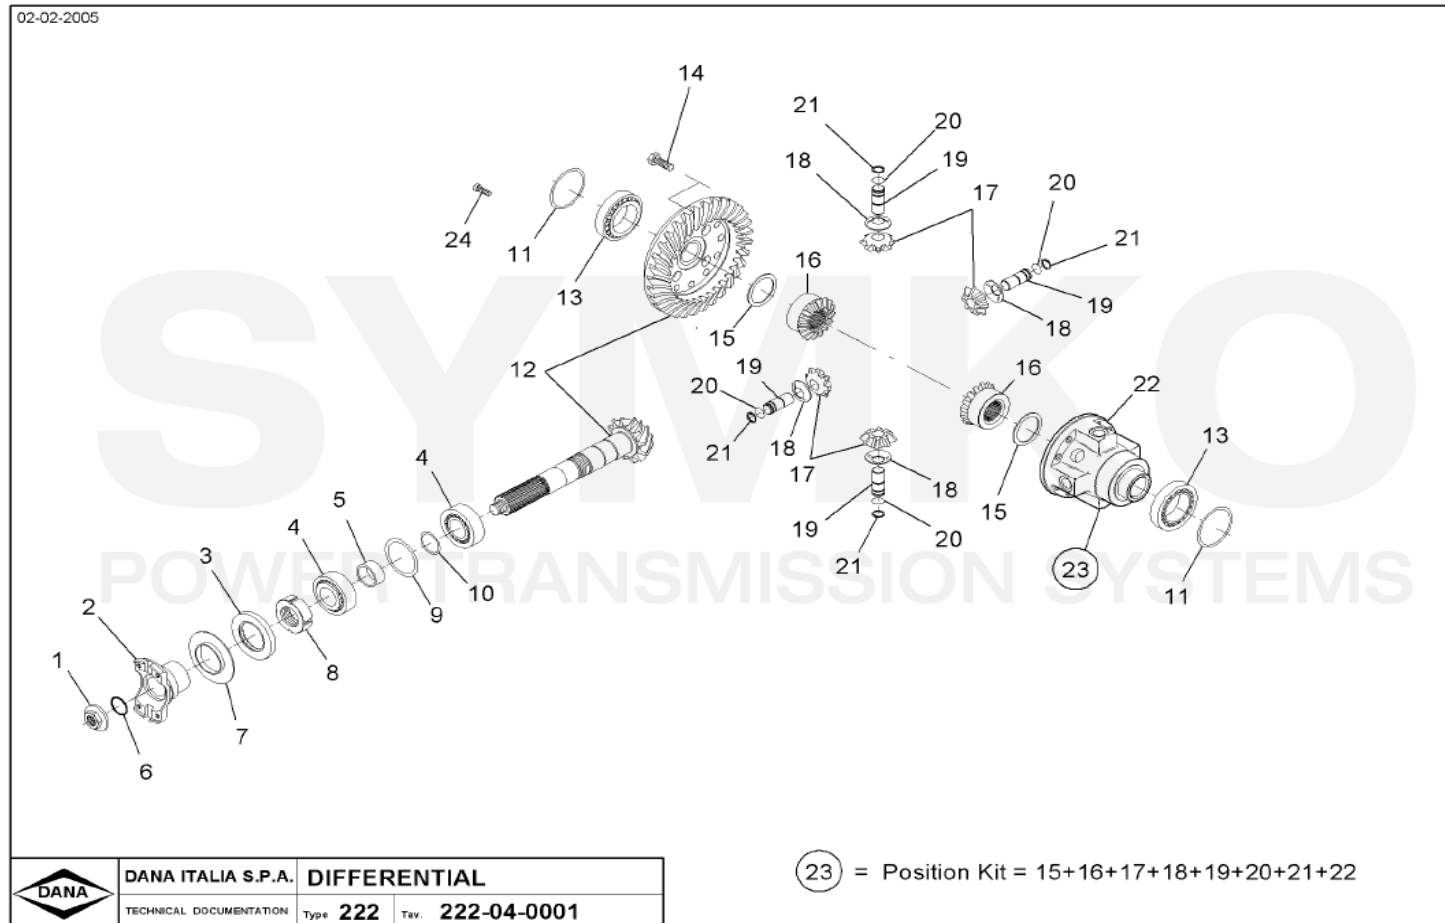

VUES PONT DANA N° 222-052

Vue N°2

SYMKO – Parc d’activité de Tournebride – 23 Rue de la Guillauderie 44118
LA CHEVROLIERE

Tél : 02 51 70 13 13 - fax : 02 51 70 04 04

contact@symko.fr

www.symko.fr