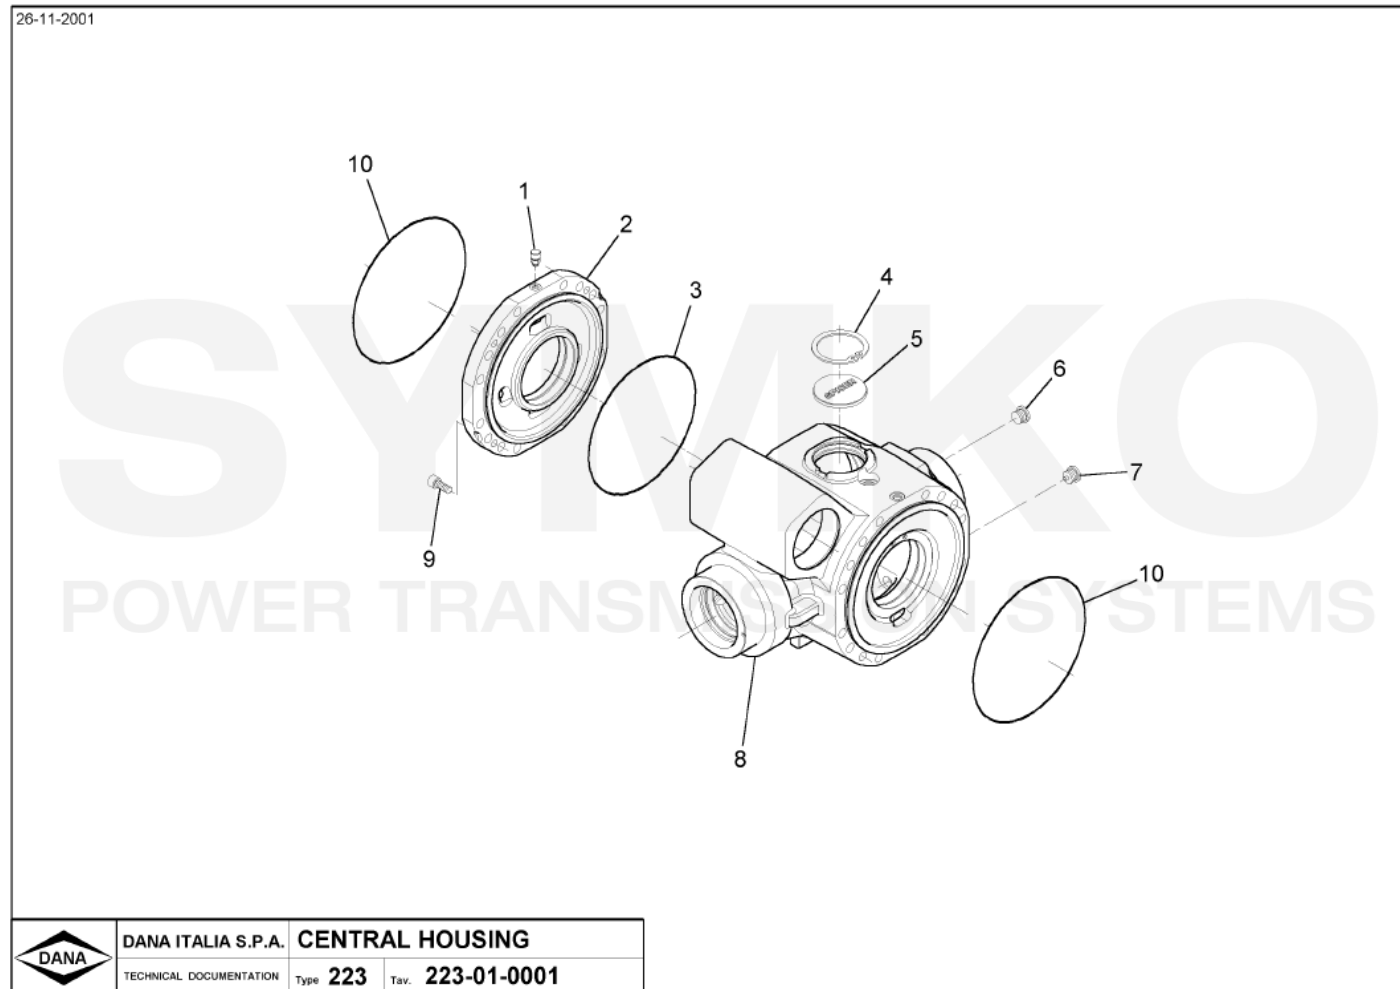

VUES PONT DANA N° 222-053

Vue N°1

**SYMKO – Parc d’activité de Tournebride – 23 Rue de la Guillauderie 44118
LA CHEVROLIERE**

Tél : 02 51 70 13 13 - fax : 02 51 70 04 04

contact@symko.fr

www.symko.fr

VUES PONT DANA N° 222-053