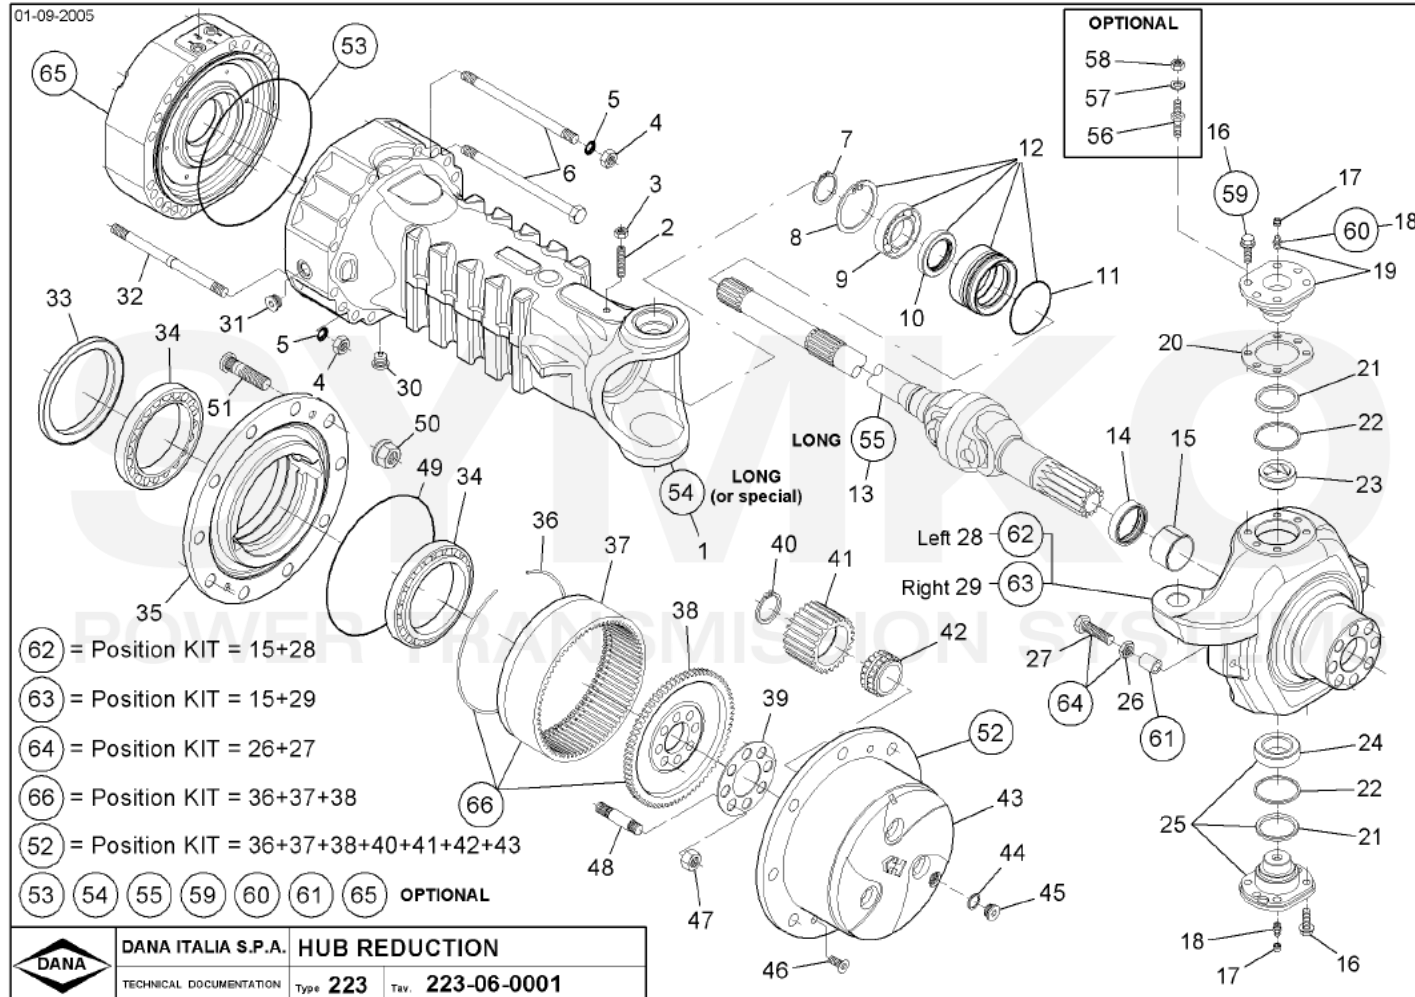

SYMKO

POWER TRANSMISSION SYSTEMS

VUES PONT DANA N° 222-053

Vue N°3

SYMKO – Parc d'activité de Tournebride – 23 Rue de la Guillauderie 44118
LA CHEVROLIERE

Tél : 02 51 70 13 13 - fax : 02 51 70 04 04

contact@symko.fr

www.symko.fr