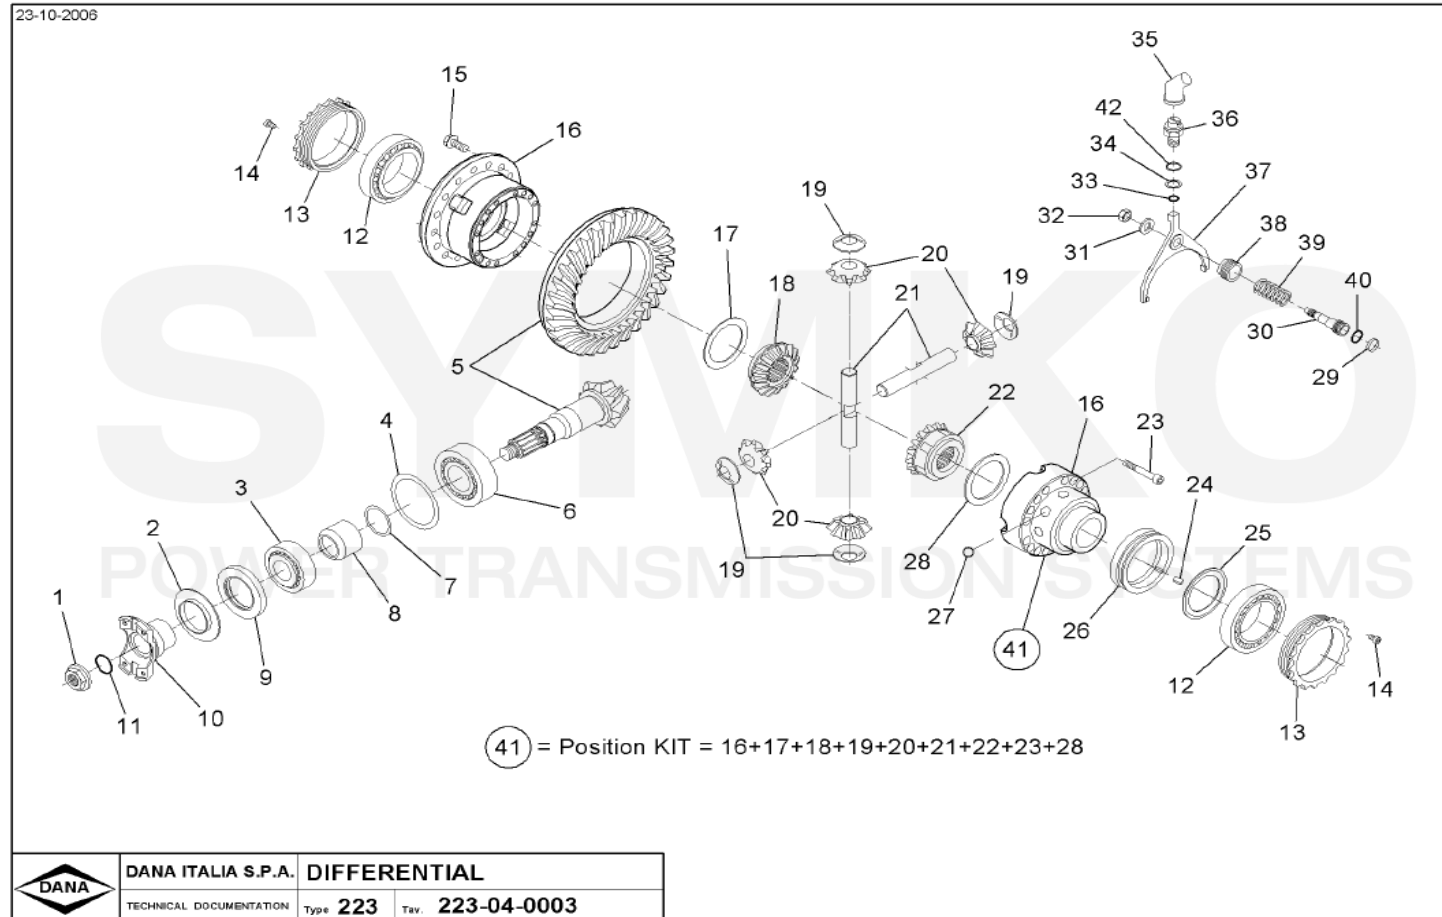

VUES PONT DANA N° 222-053

Vue N°2

SYMKO – Parc d’activité de Tournebride – 23 Rue de la Guillauderie 44118
LA CHEVROLIERE

Tél : 02 51 70 13 13 - fax : 02 51 70 04 04

contact@symko.fr

www.symko.fr