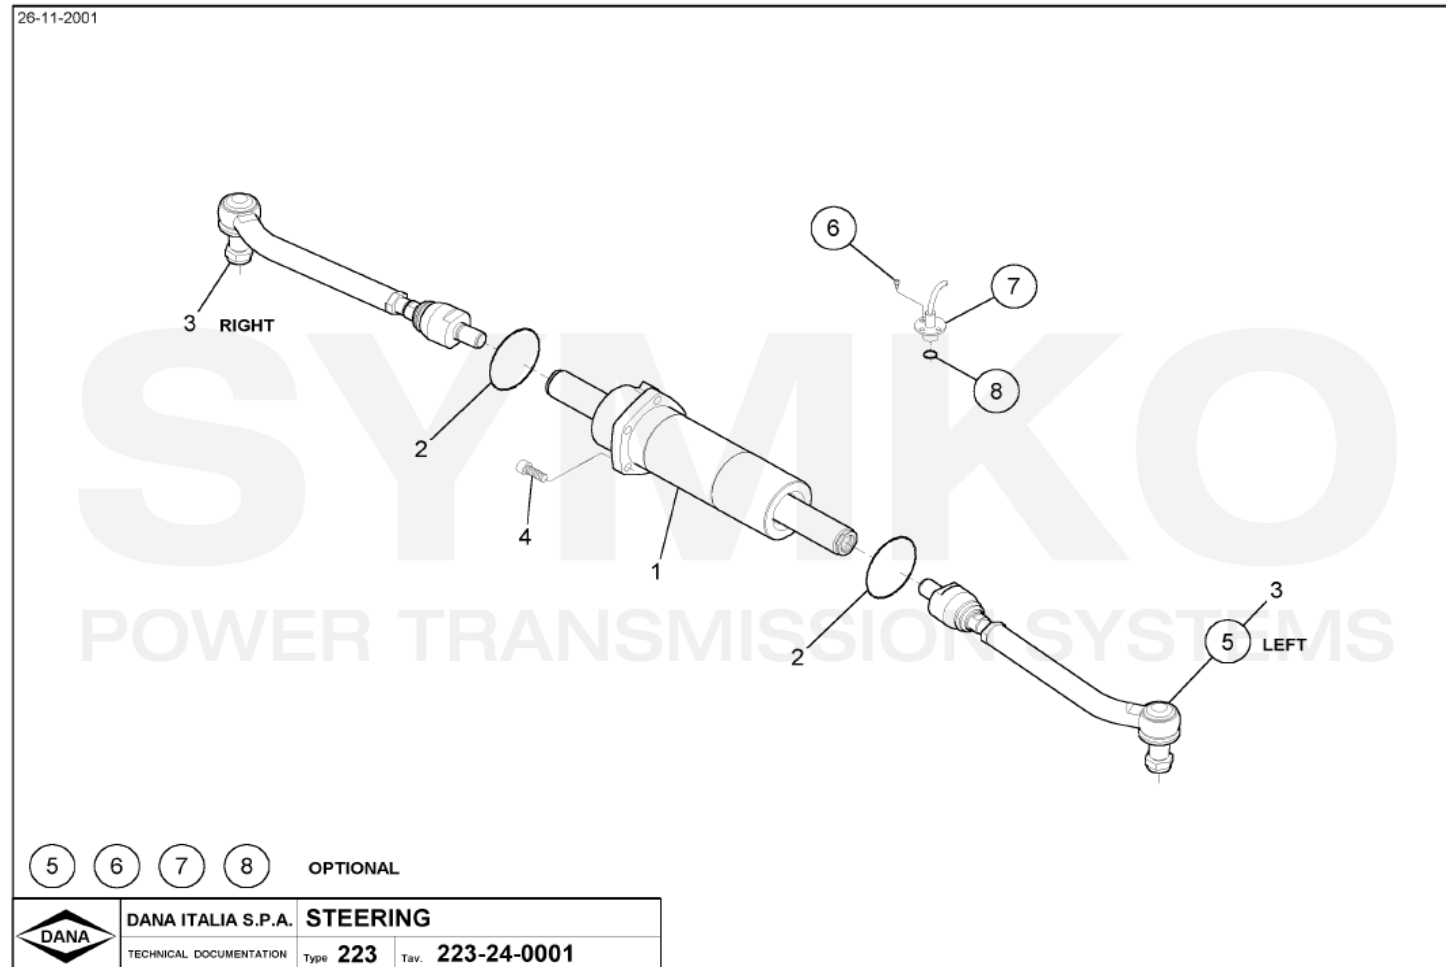

Tél : 02 51 70 13 13 - fax : 02 51 70 04 04

contact@symko.fr

www.symko.fr

SYMKO

POWER TRANSMISSION SYSTEMS

VUES PONT DANA N° 222-053

Vue N°5

SYMKO – Parc d'activité de Tournebride – 23 Rue de la Guillauderie 44118
LA CHEVROLIERE