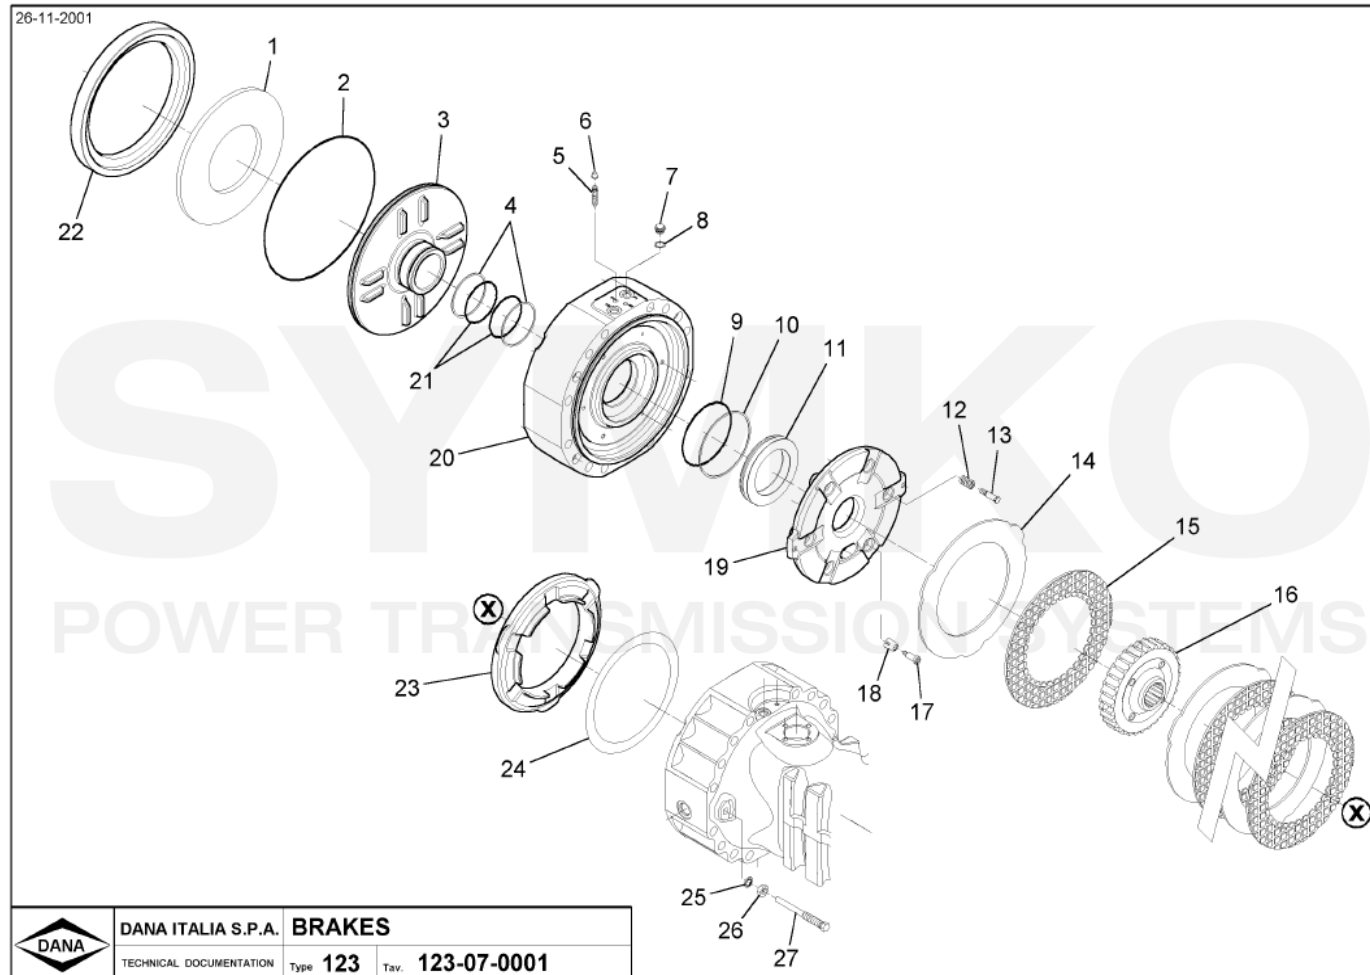

Vue N°3

SYMKO – Parc d'activité de Tournebride – 23 Rue de la Guillauderie 44118
LA CHEVROLIERE

Tél : 02 51 70 13 13 - fax : 02 51 70 04 04

contact@symko.fr

www.symko.fr

VUES PONT DANA N° 222-053

Vue N°4

**SYMKO – Parc d'activité de Tournebride – 23 Rue de la Guillauderie 44118
LA CHEVROLIERE**