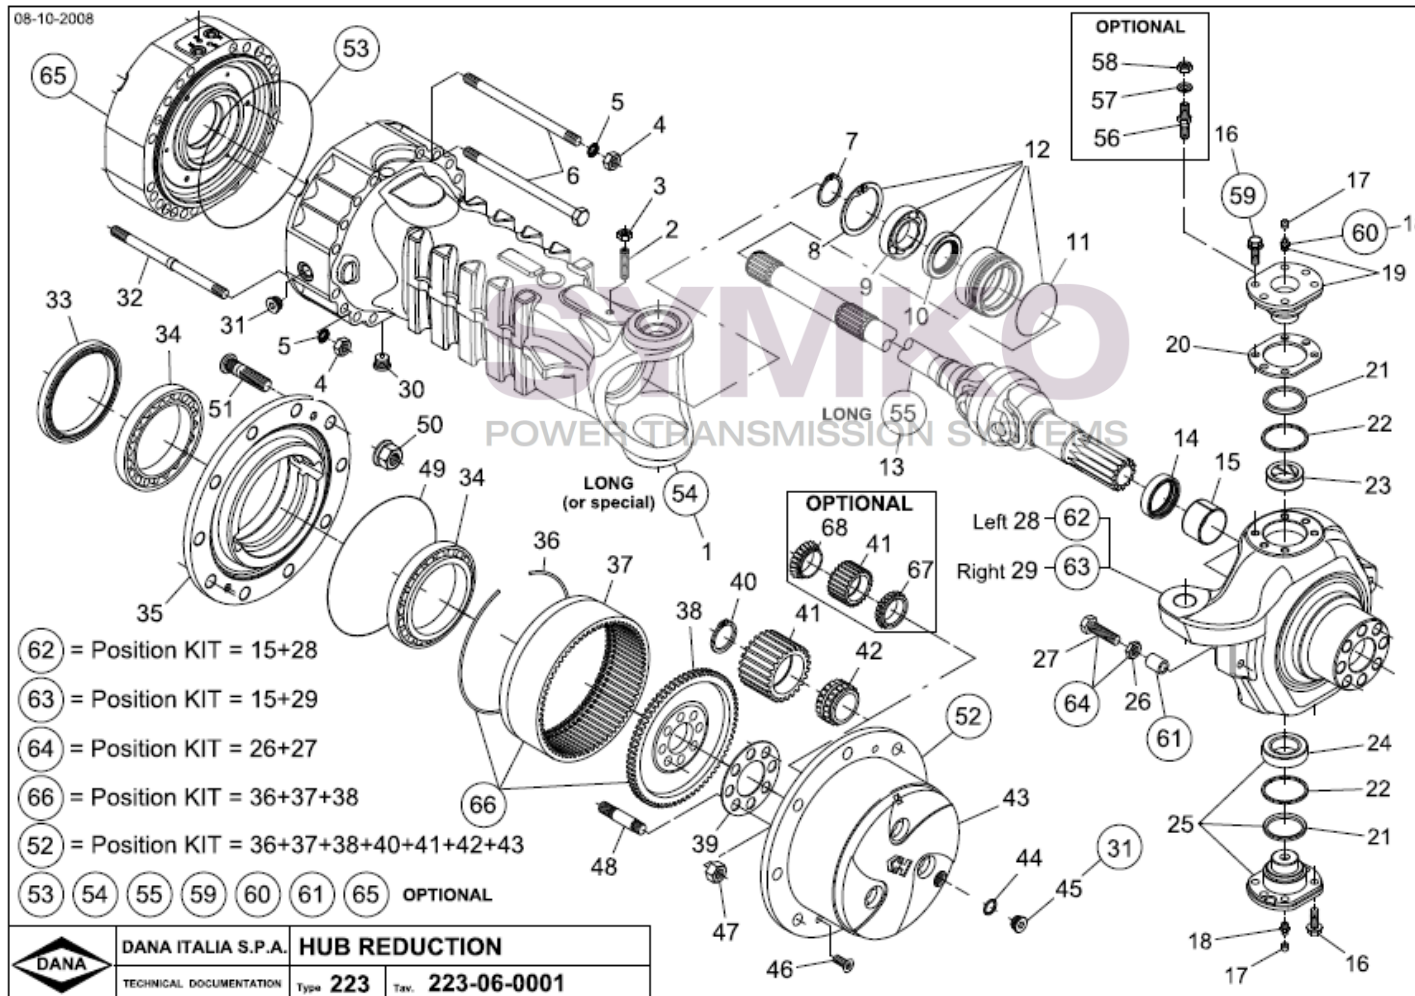

contact@symko.fr

www.symko.fr

SYMKO

POWER TRANSMISSION SYSTEMS

VUES PONT DANAN° 223-066

Vue N°3

SYMKO – Parc d’activité de Tournebride – 23 Rue de la Guillauderie 44118
 LA CHEVROLIERE

Tél : 02 51 70 13 13 - fax : 02 51 70 04 04