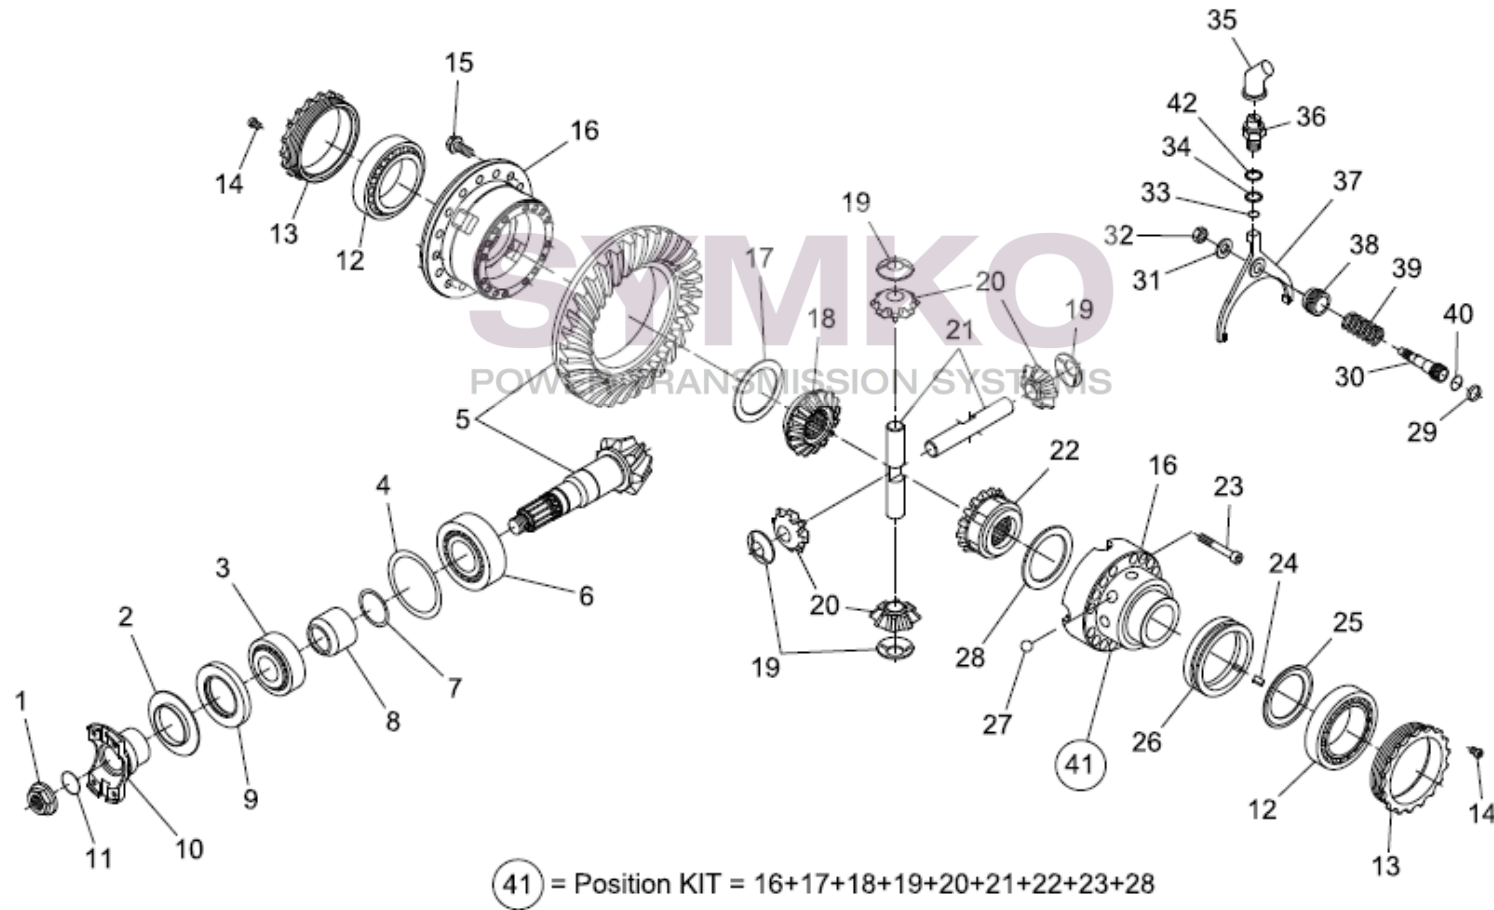

www.symko.fr

SYMKO

POWER TRANSMISSION SYSTEMS

VUES PONT DANA N° 223-066

Vue N°2

SYMKO – Parc d’activité de Tournebride – 23 Rue de la Guillauderie 44118
LA CHEVROLIERE

Tél : 02 51 70 13 13 - fax : 02 51 70 04 04