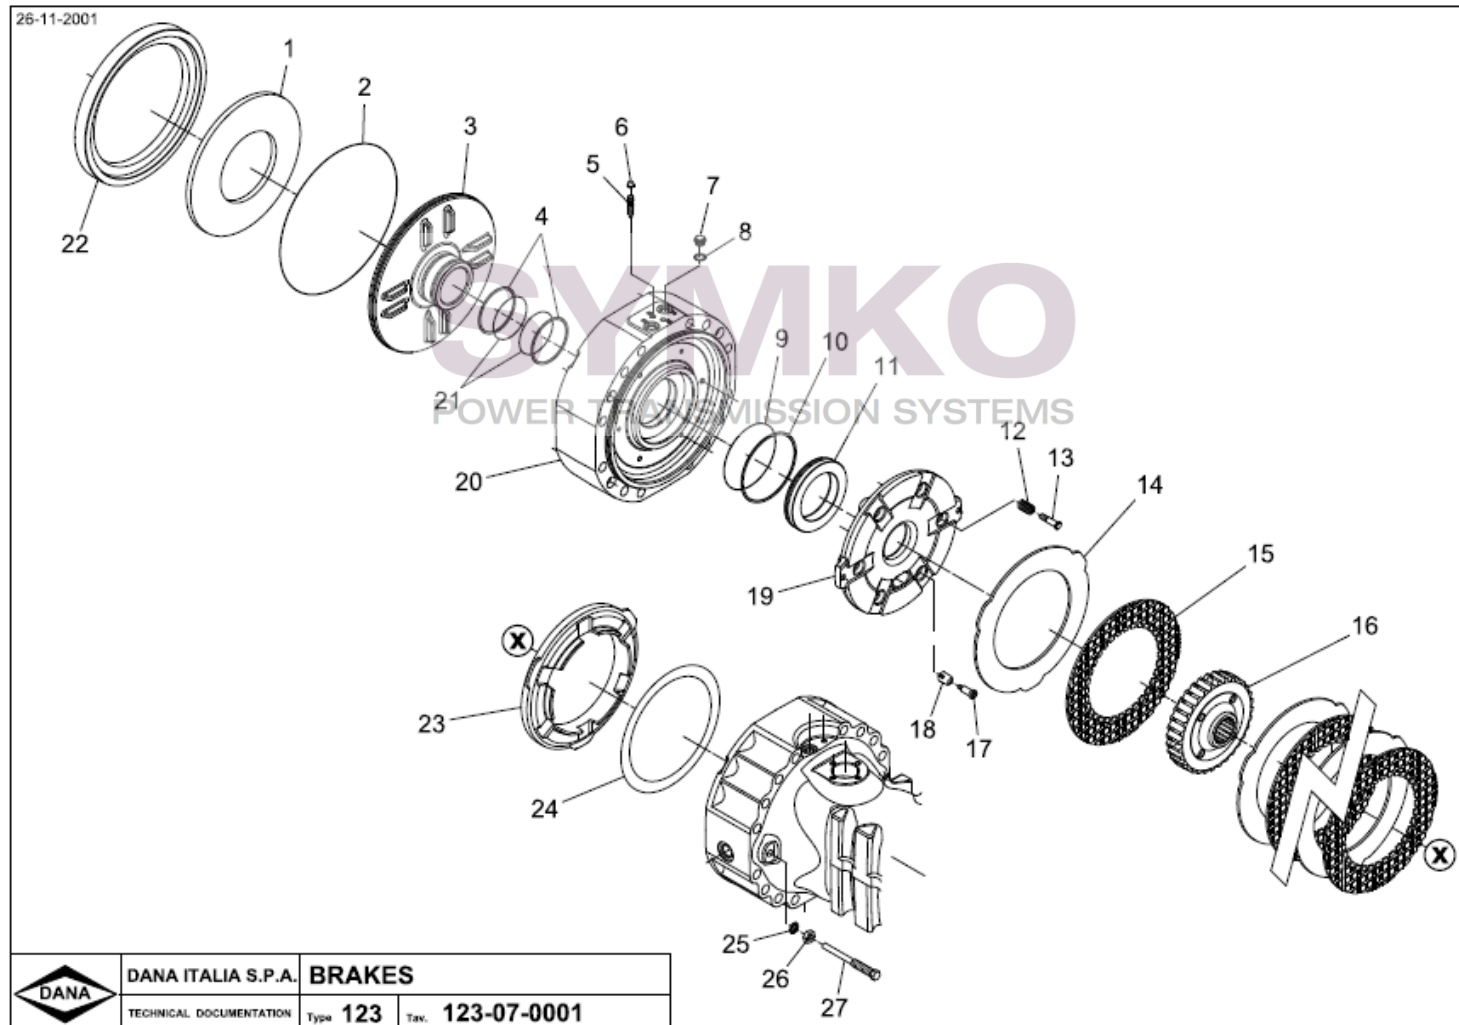

SYMKO

POWER TRANSMISSION SYSTEMS

VUES PONT DANA N° 223-066

Vue N°4

SYMKO – Parc d'activité de Tournebride – 23 Rue de la Guillauderie 44118
LA CHEVROLIERE

Tél : 02 51 70 13 13 - fax : 02 51 70 04 04

contact@symko.fr

www.symko.fr