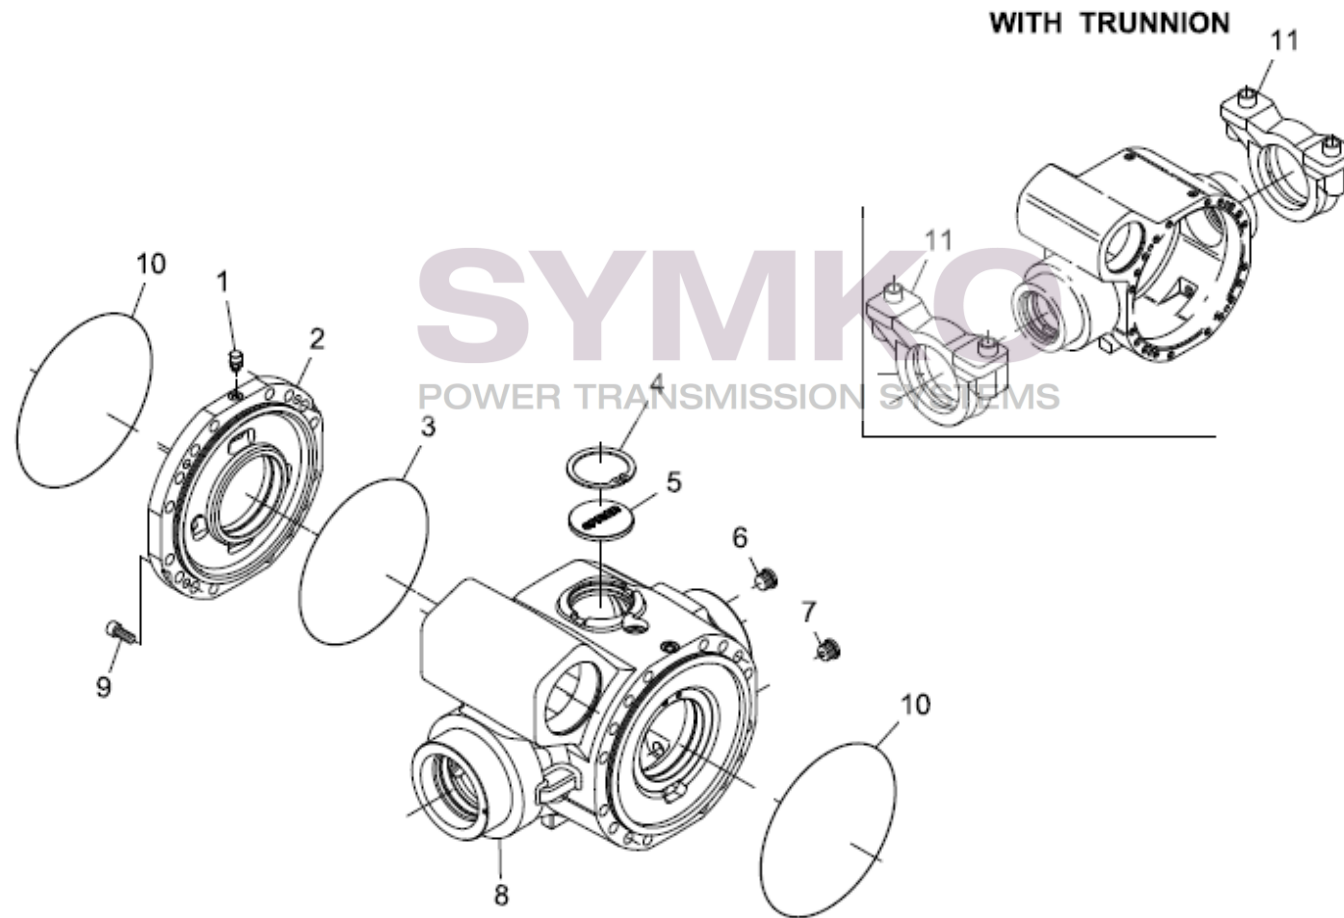

SYMKO

POWER TRANSMISSION SYSTEMS

VUES PONT DANA N° 223-066

Vue N°1

SYMKO – Parc d’activité de Tournebride – 23 Rue de la Guillauderie 44118
LA CHEVROLIERE

Tél : 02 51 70 13 13 - fax : 02 51 70 04 04

contact@symko.fr

www.symko.fr