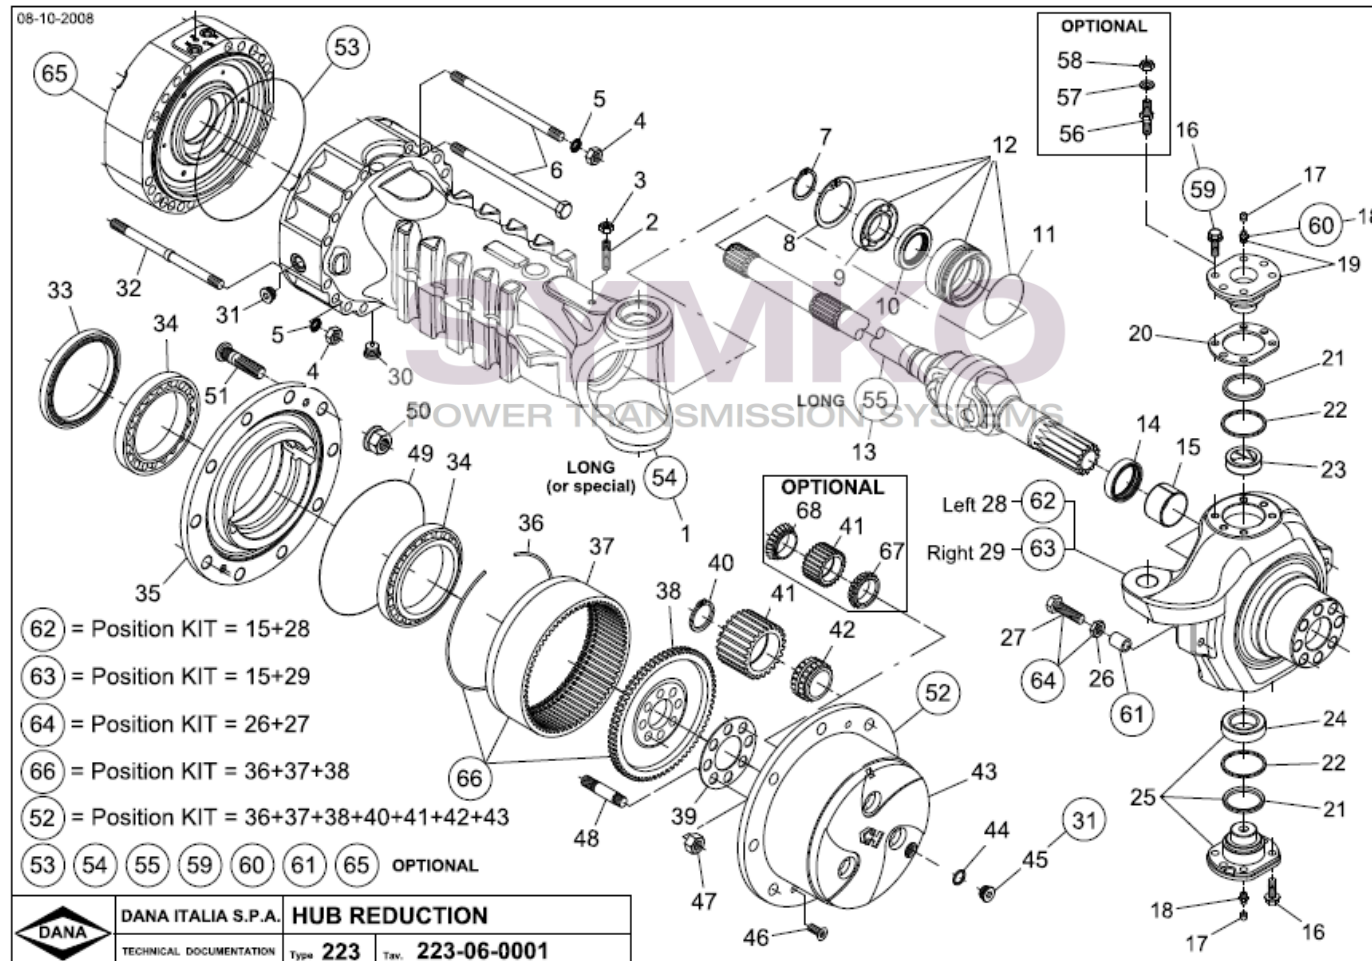

contact@symko.fr

www.symko.fr

SYMKO

POWER TRANSMISSION SYSTEMS

VUES PONT DANAN° 223-078 278-78

Vue N°3

SYMKO – Parc d’activité de Tournebride – 23 Rue de la Guillauderie 44118
LA CHEVROLIERE

Tél : 02 51 70 13 13 - fax : 02 51 70 04 04