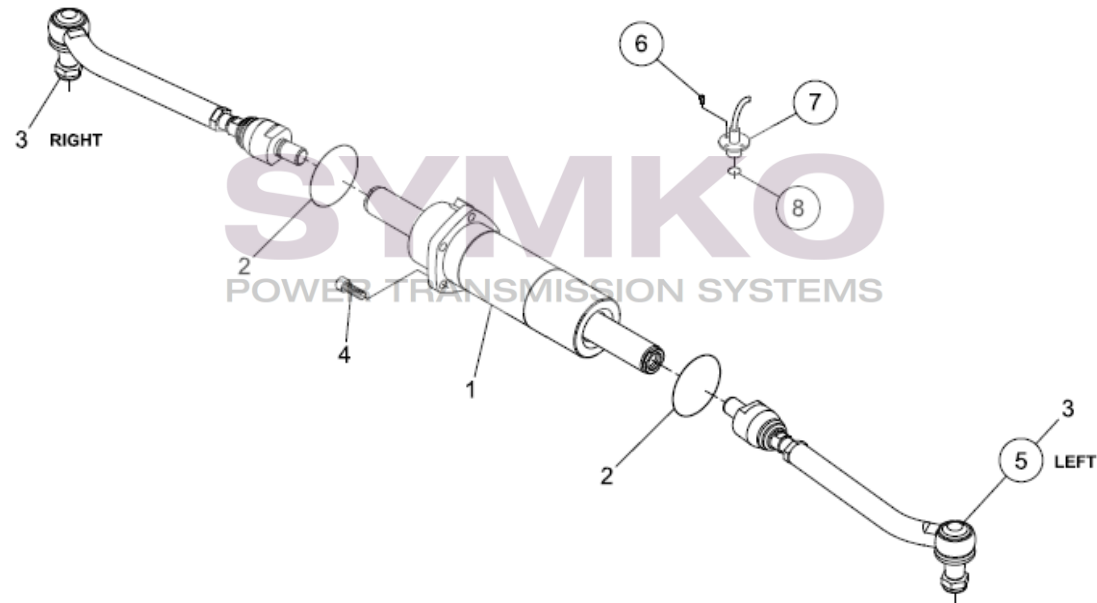

contact@symko.fr

www.symko.fr

SYMKO

POWER TRANSMISSION SYSTEMS

VUES PONT DANA N° 223-078 278-78

Vue N°5

⑤ ⑥ ⑦ ⑧ OPTIONAL

SYMKO – Parc d'activité de Tournebride – 23 Rue de la Guillauderie 44118
LA CHEVROLIERE