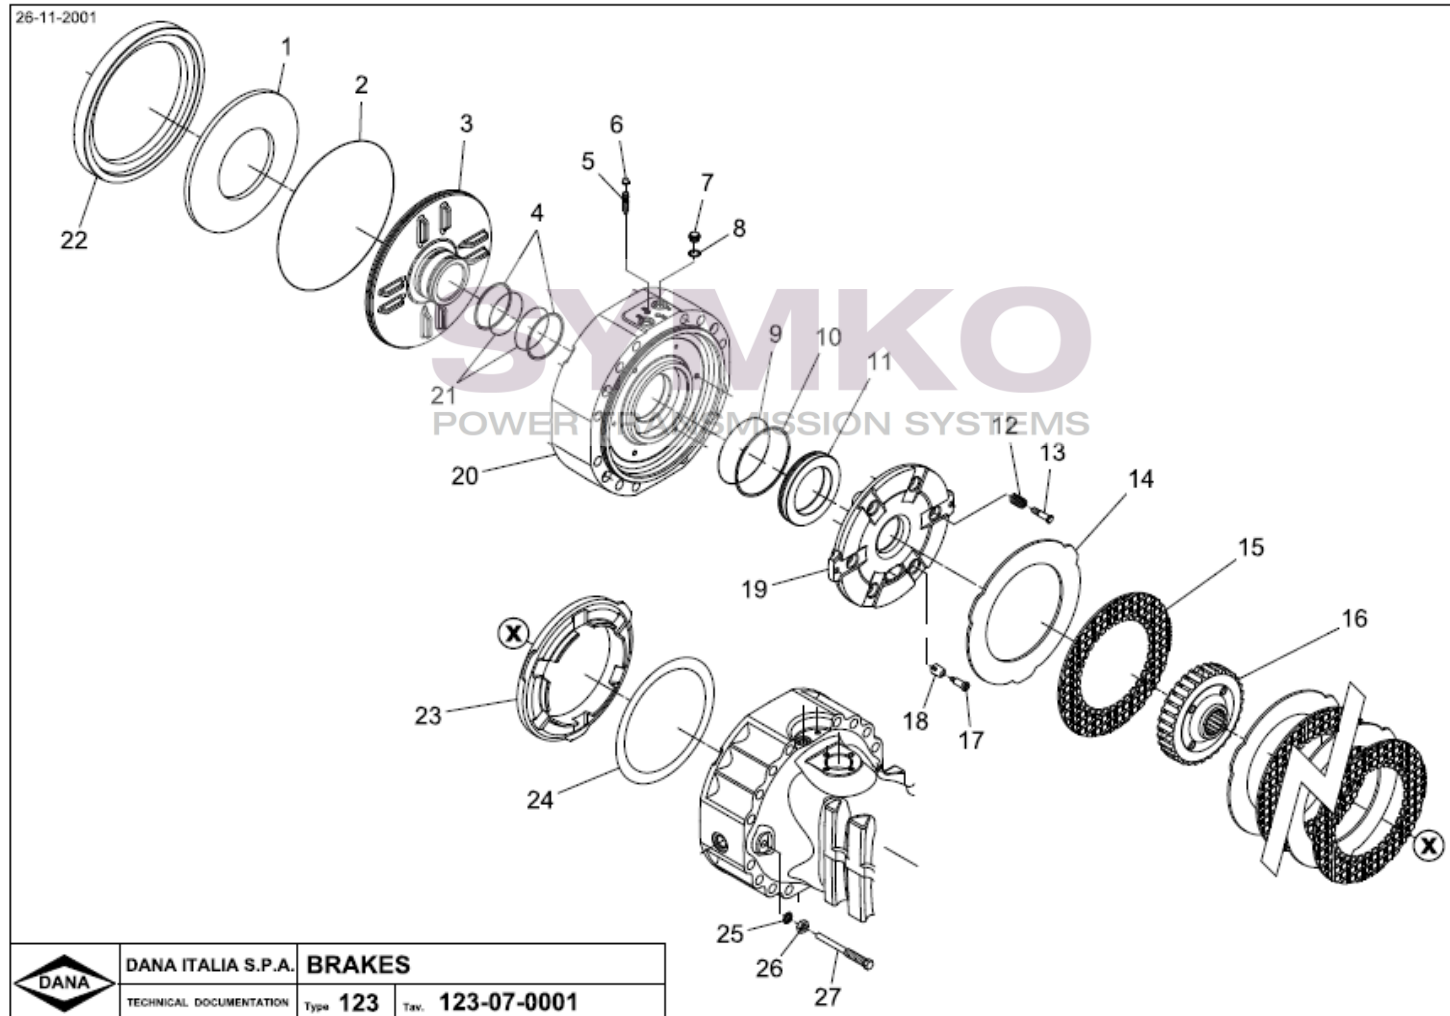

contact@symko.fr

www.symko.fr

SYMKO

POWER TRANSMISSION SYSTEMS

VUES PONT DANAN° 223-078 278-78

Vue N°4

SYMKO – Parc d’activité de Tournebride – 23 Rue de la Guillauderie 44118
LA CHEVROLIERE

Tél : 02 51 70 13 13 - fax : 02 51 70 04 04