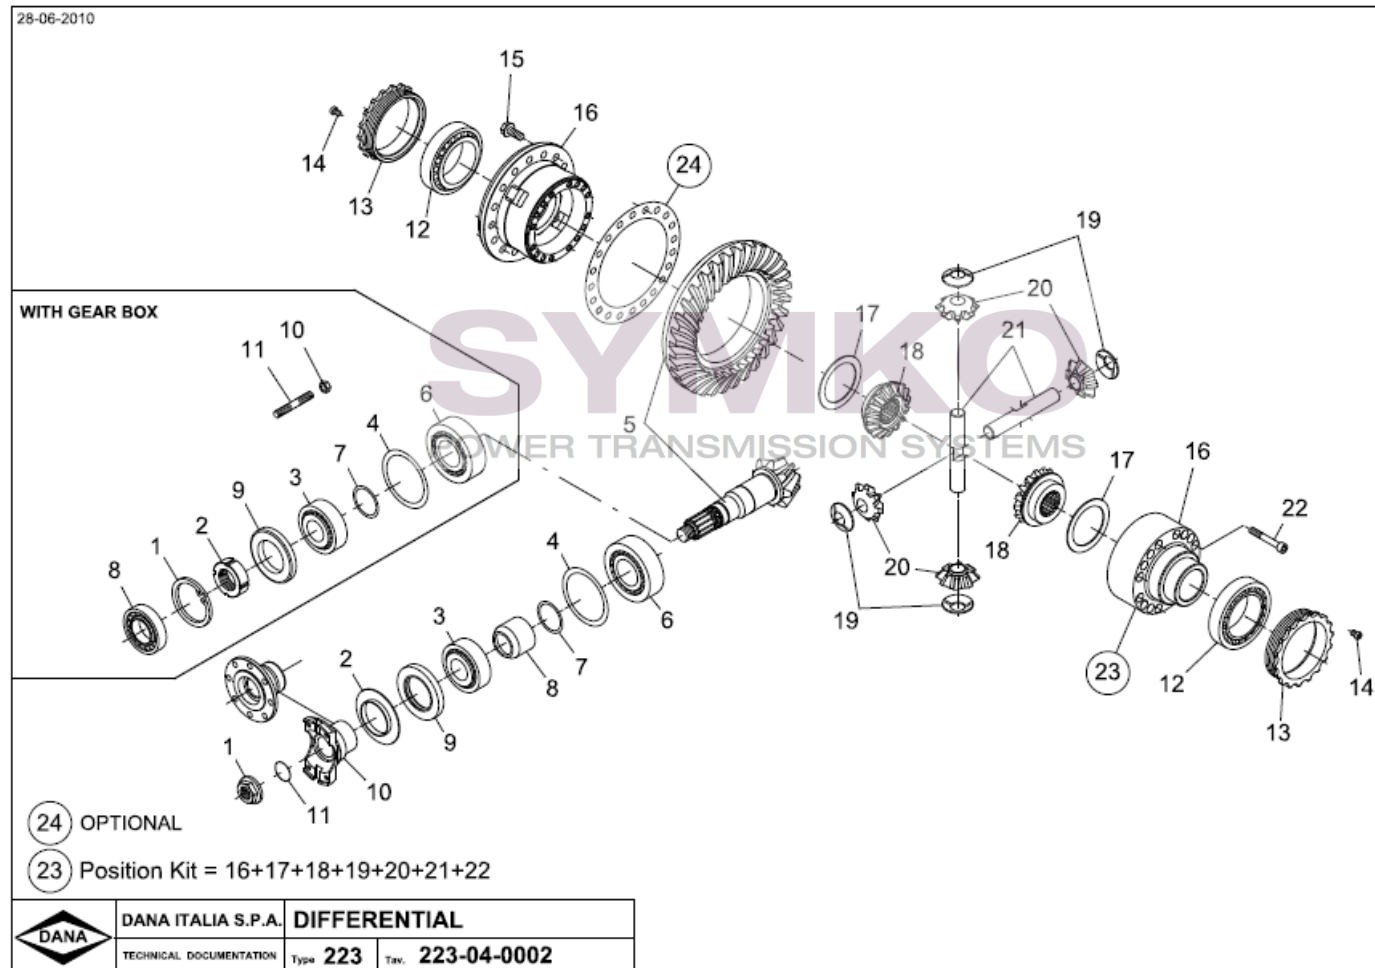

contact@symko.fr

www.symko.fr

SYMKO

POWER TRANSMISSION SYSTEMS

VUES PONT DANAN° 223-078 278-78

Vue N°2

SYMKO – Parc d’activité de Tournebride – 23 Rue de la Guillauderie 44118
LA CHEVROLIERE

Tél : 02 51 70 13 13 - fax : 02 51 70 04 04