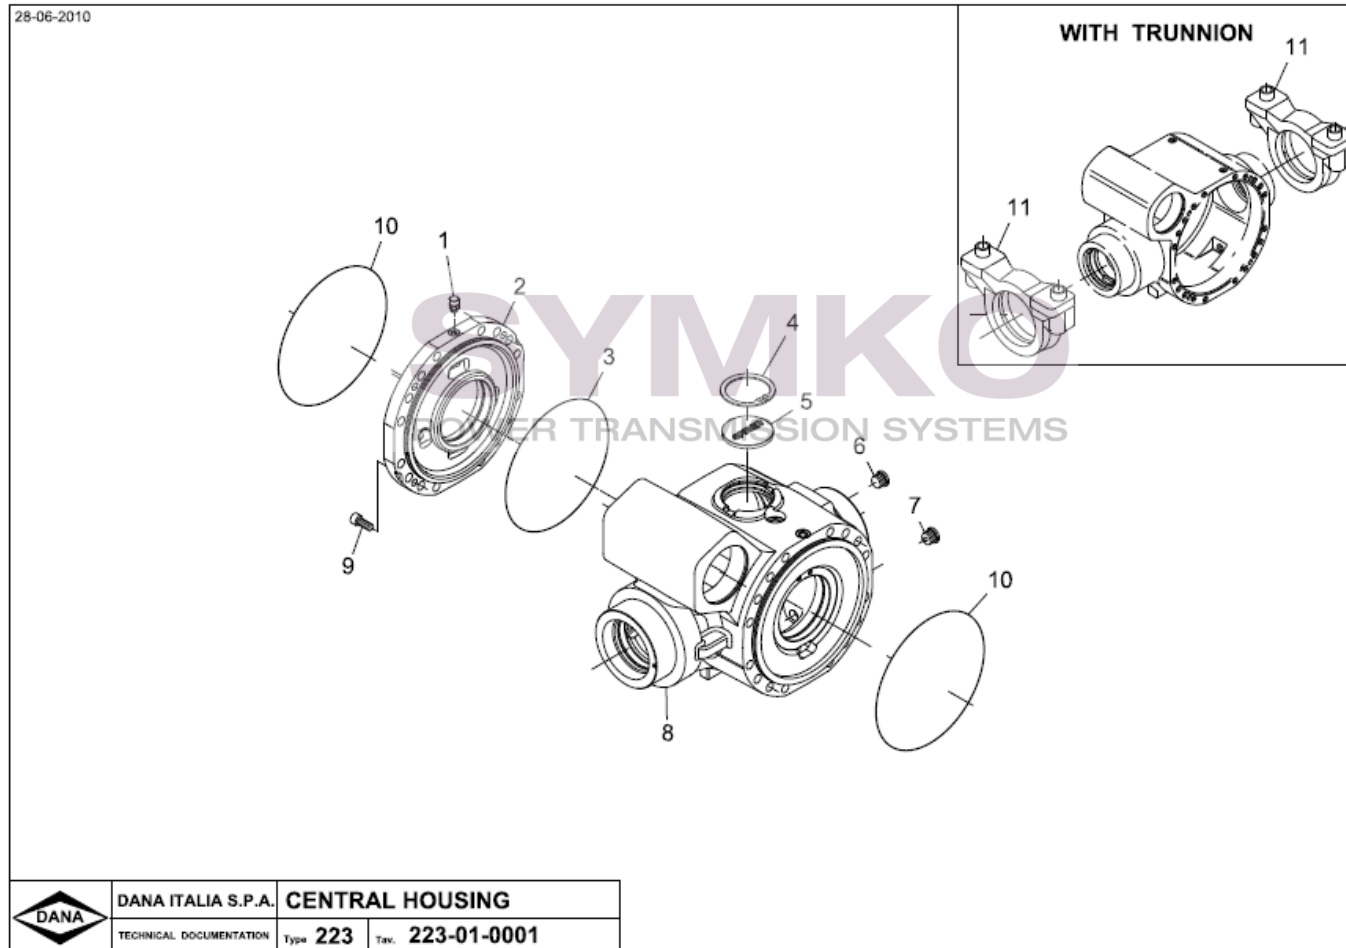

SYMKO

POWER TRANSMISSION SYSTEMS

VUES PONT DANA N° 223-078 278-78

Vue N°1

SYMKO – Parc d’activité de Tournebride – 23 Rue de la Guillauderie 44118
LA CHEVROLIERE

Tél : 02 51 70 13 13 - fax : 02 51 70 04 04