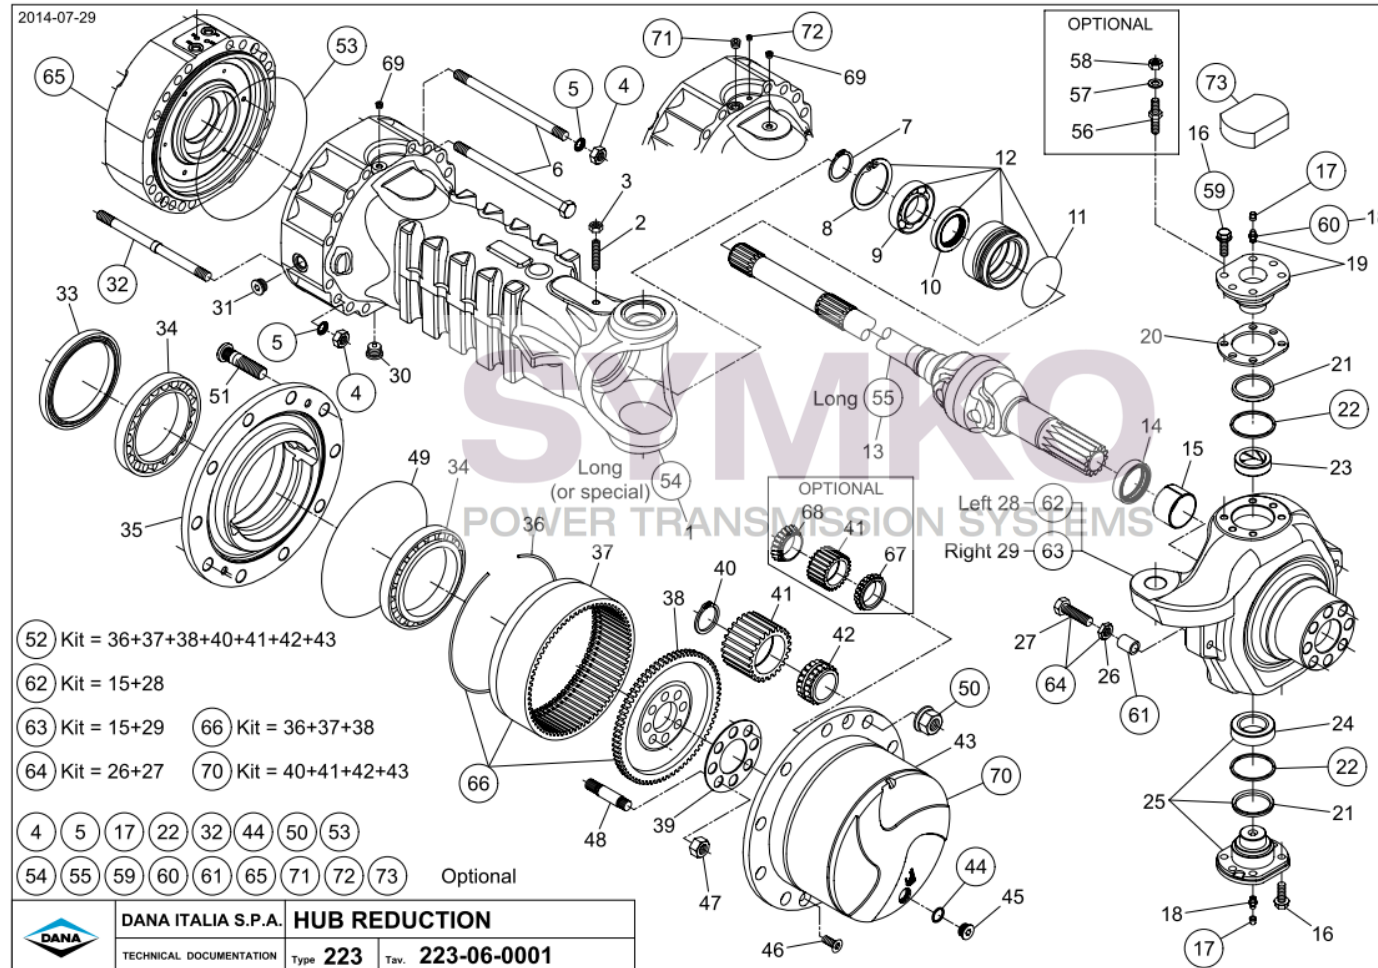

contact@symko.fr

www.symko.fr

SYMKO

POWER TRANSMISSION SYSTEMS

VUES PONT DANAN° 223/132

Vue n°4

SYMKO – Parc d’activité de Tournebride – 23 Rue de la Guillauderie 44118
LA CHEVROLIERE

Tél : 02 51 70 13 13 - fax : 02 51 70 04 04