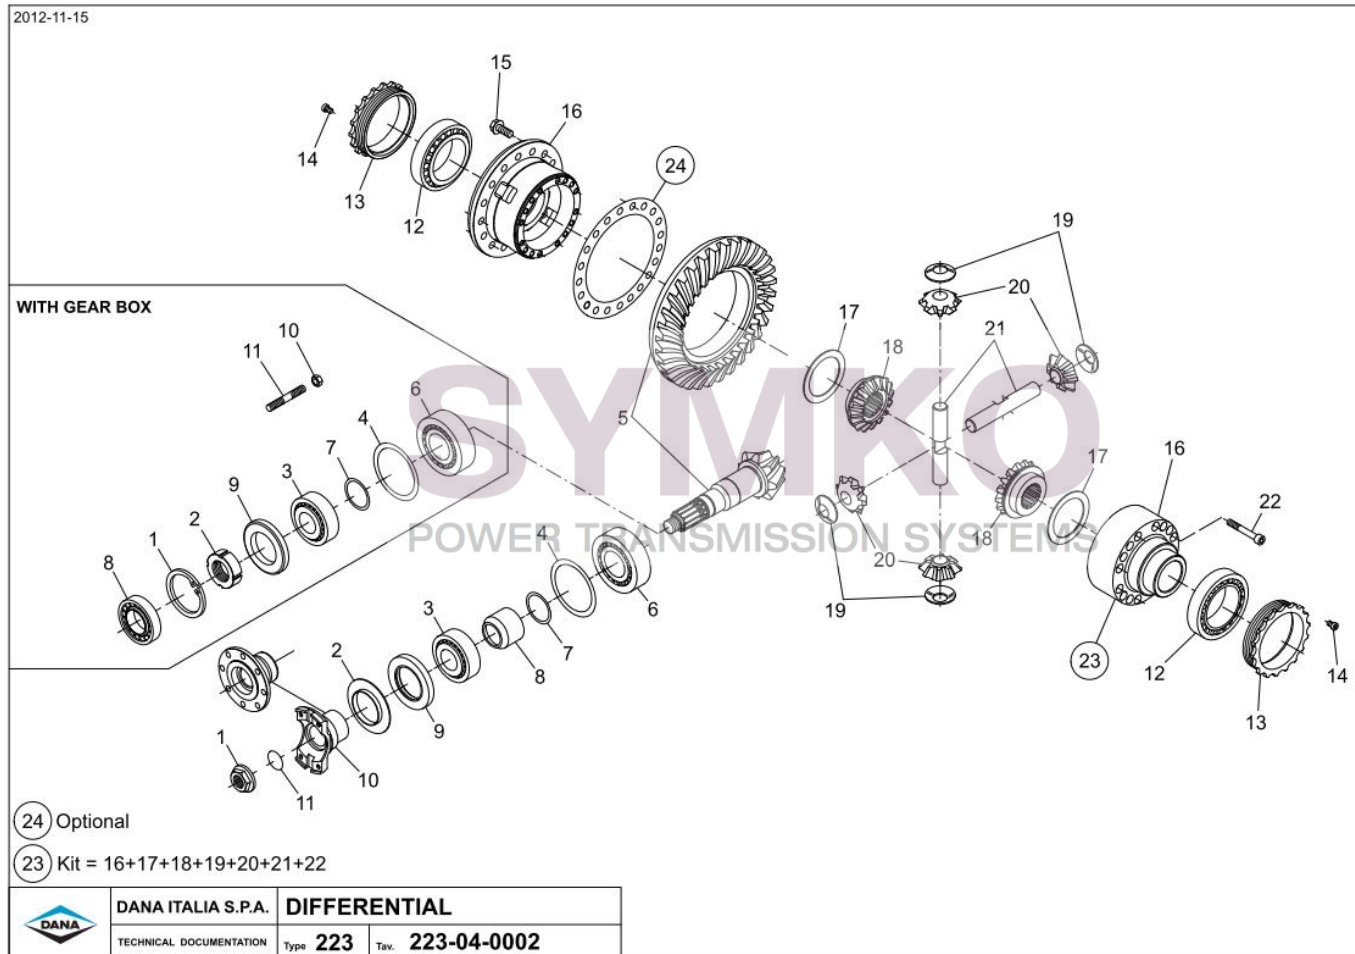

SYMKO

POWER TRANSMISSION SYSTEMS

VUES PONT DANAN° 223/132
Vue N°3

SYMKO – Parc d’activité de Tournebride – 23 Rue de la Guillauderie 44118
LA CHEVROLIERE

Tél : 02 51 70 13 13 - fax : 02 51 70 04 04

contact@symko.fr

www.symko.fr