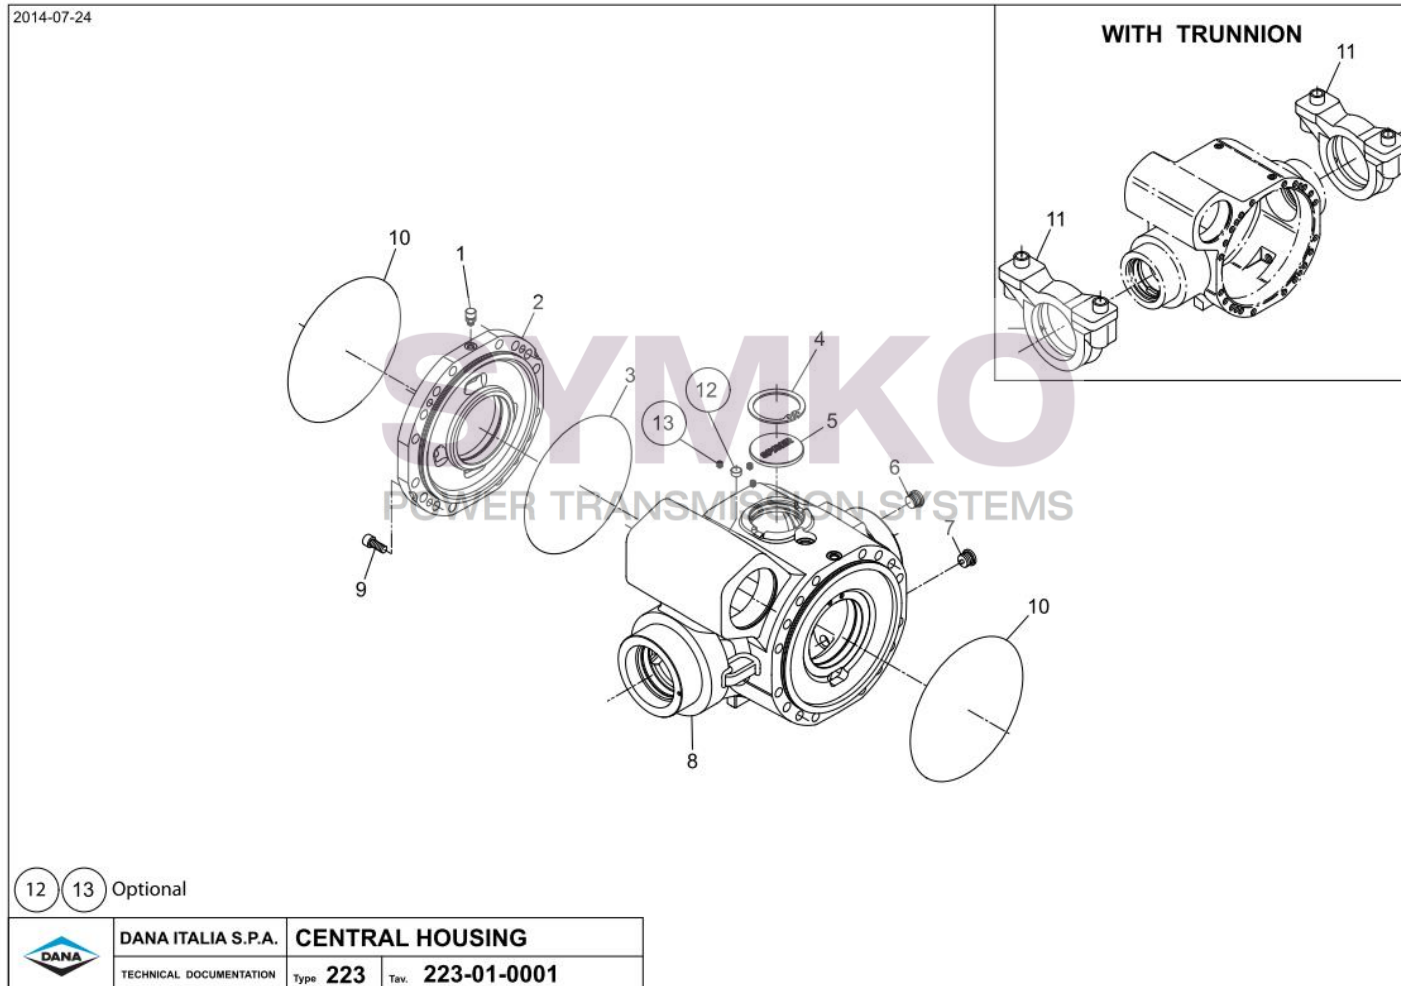

SYMKO

POWER TRANSMISSION SYSTEMS

VUES PONT DANA N° 223/132
Vue N°2

**SYMKO – Parc d’activité de Tournebride – 23 Rue de la Guillauderie 44118
LA CHEVROLIERE**

Tél : 02 51 70 13 13 - fax : 02 51 70 04 04

contact@symko.fr

www.symko.fr