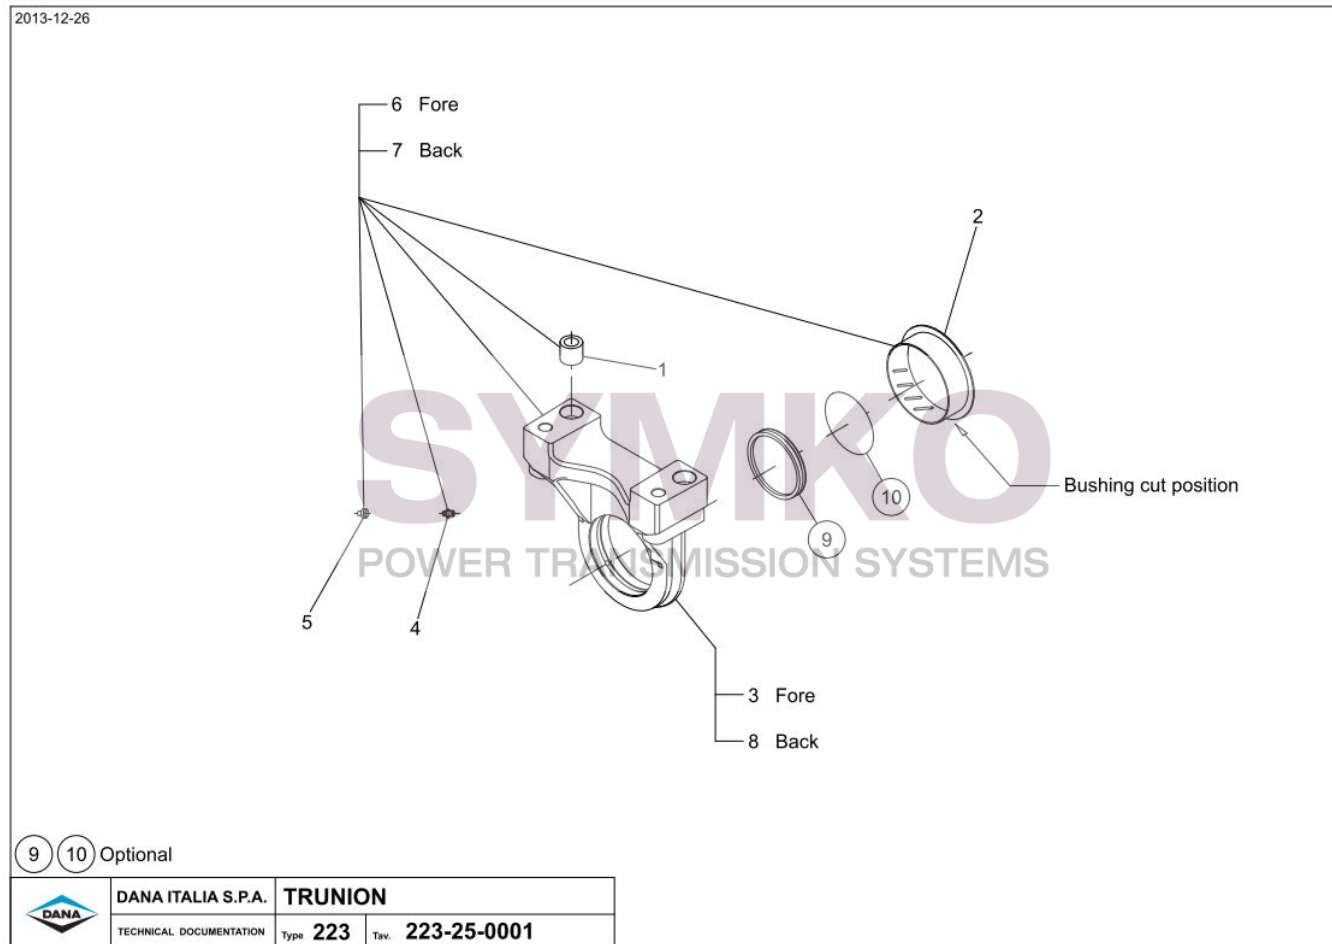

VUES PONT DANA N° 223/132

Vue N°6

**SYMKO – Parc d’activité de Tournebride – 23 Rue de la Guillauderie 44118
LA CHEVROLIERE**

Tél : 02 51 70 13 13 - fax : 02 51 70 04 04

contact@symko.fr

www.symko.fr