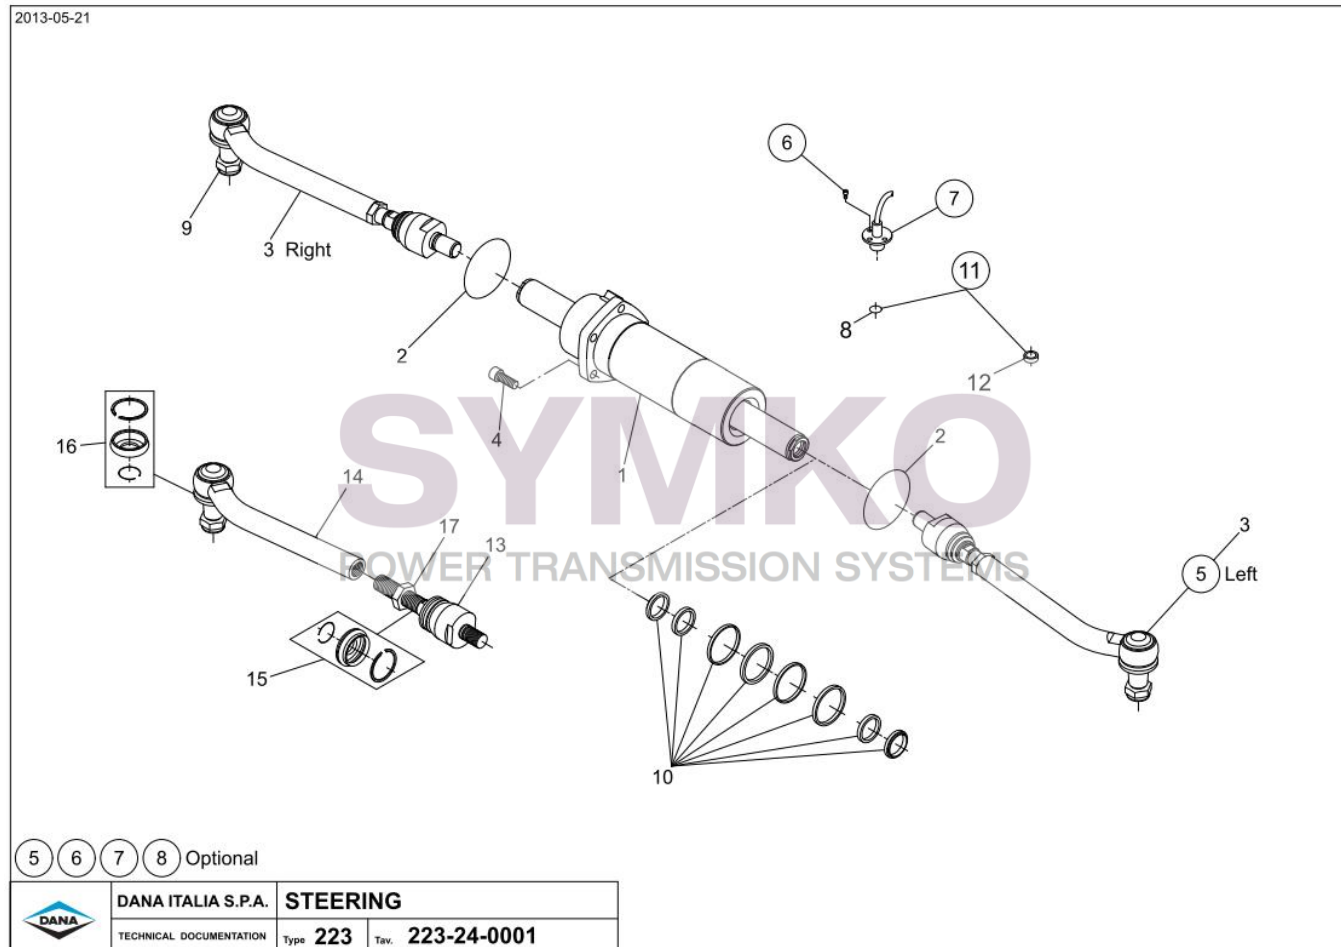

contact@symko.fr

www.symko.fr

SYMKO

POWER TRANSMISSION SYSTEMS

VUES PONT DANAN° 223/132

Vue N°5

SYMKO – Parc d’activité de Tournebride – 23 Rue de la Guillauderie 44118
LA CHEVROLIERE

Tél : 02 51 70 13 13 - fax : 02 51 70 04 04