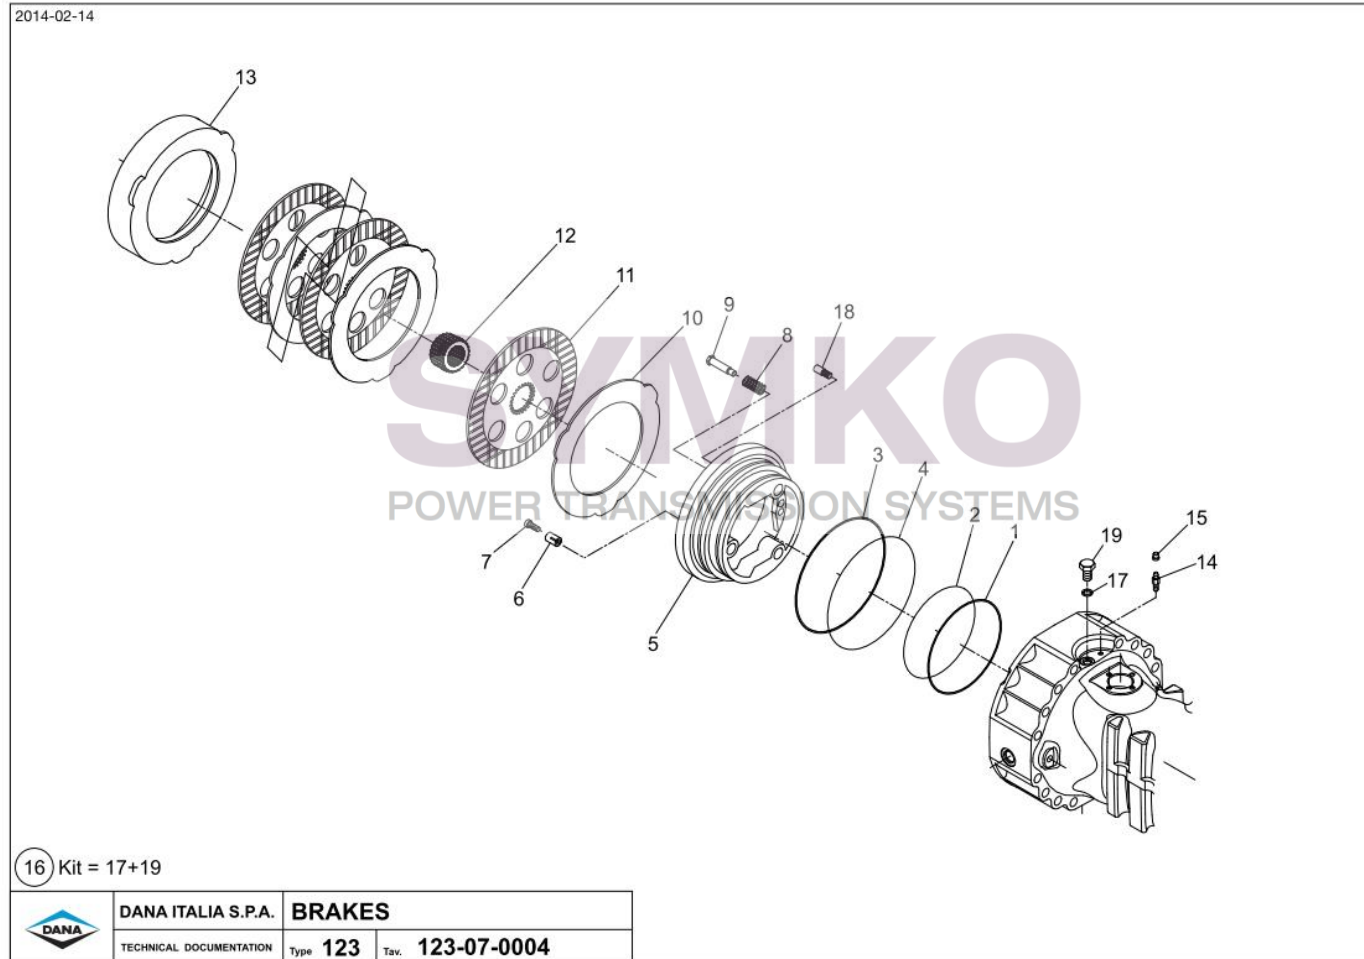

VUES PONT DANA N° 223/132
Vue N°1

**SYMKO – Parc d'activité de Tournebride – 23 Rue de la Guillauderie 44118
LA CHEVROLIERE**

Tél : 02 51 70 13 13 - fax : 02 51 70 04 04

contact@symko.fr

www.symko.fr

SYMKO