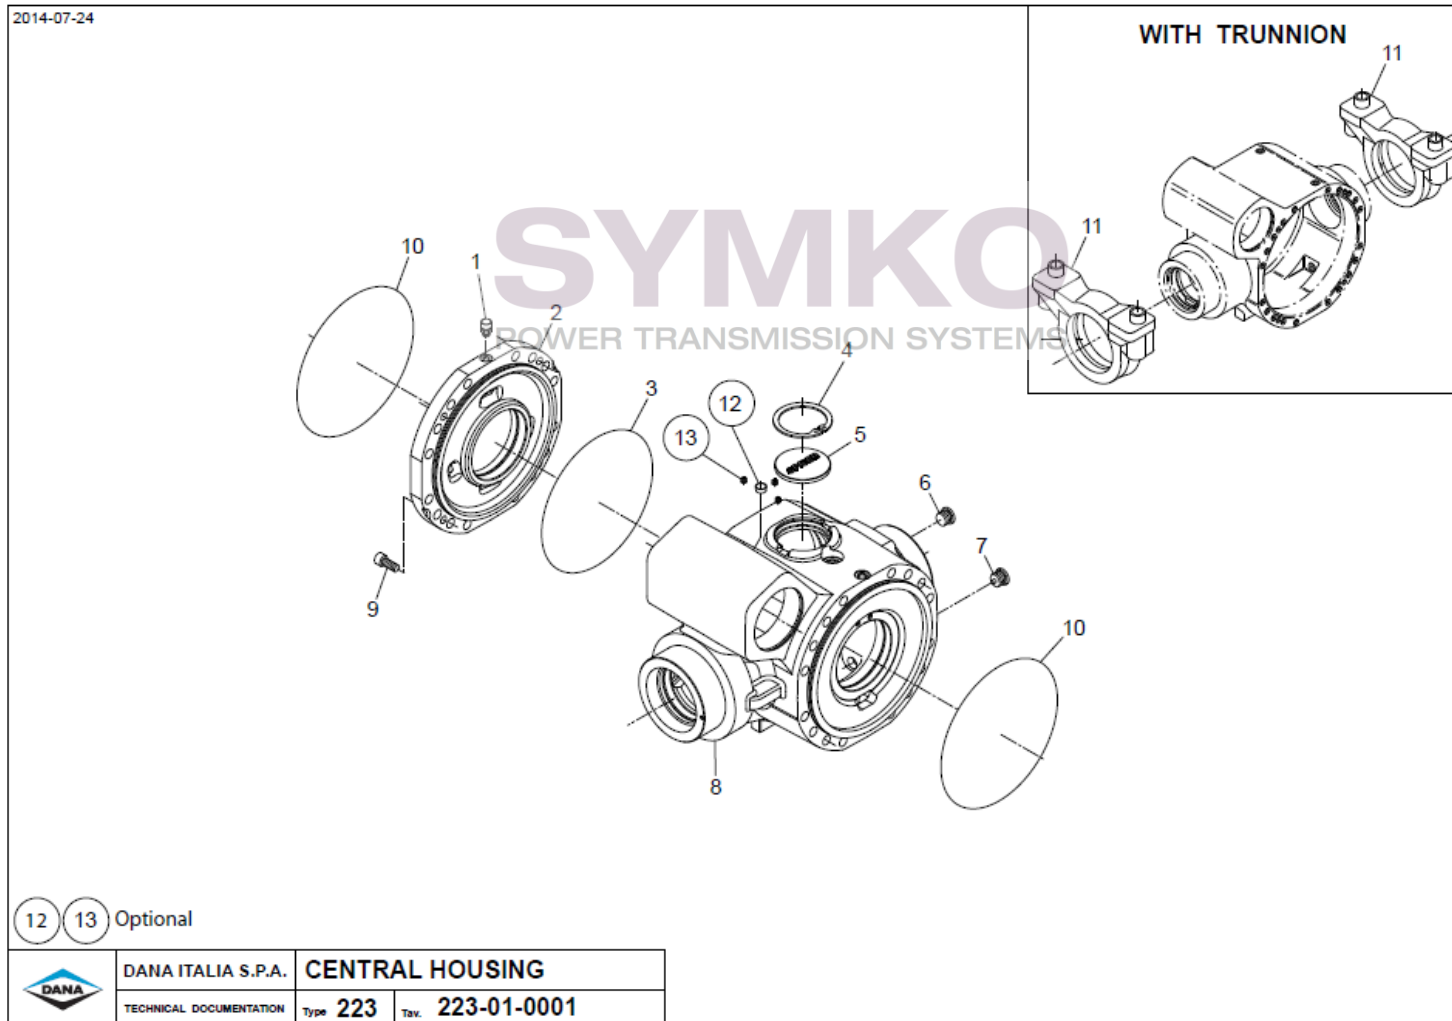

SYMKO

POWER TRANSMISSION SYSTEMS

VUES PONT DANA N° 223-137

Vue N°2

**SYMKO – Parc d’activité de Tournebride – 23 Rue de la Guillauderie 44118
LA CHEVROLIERE**

Tél : 02 51 70 13 13 - fax : 02 51 70 04 04

contact@symko.fr

www.symko.fr