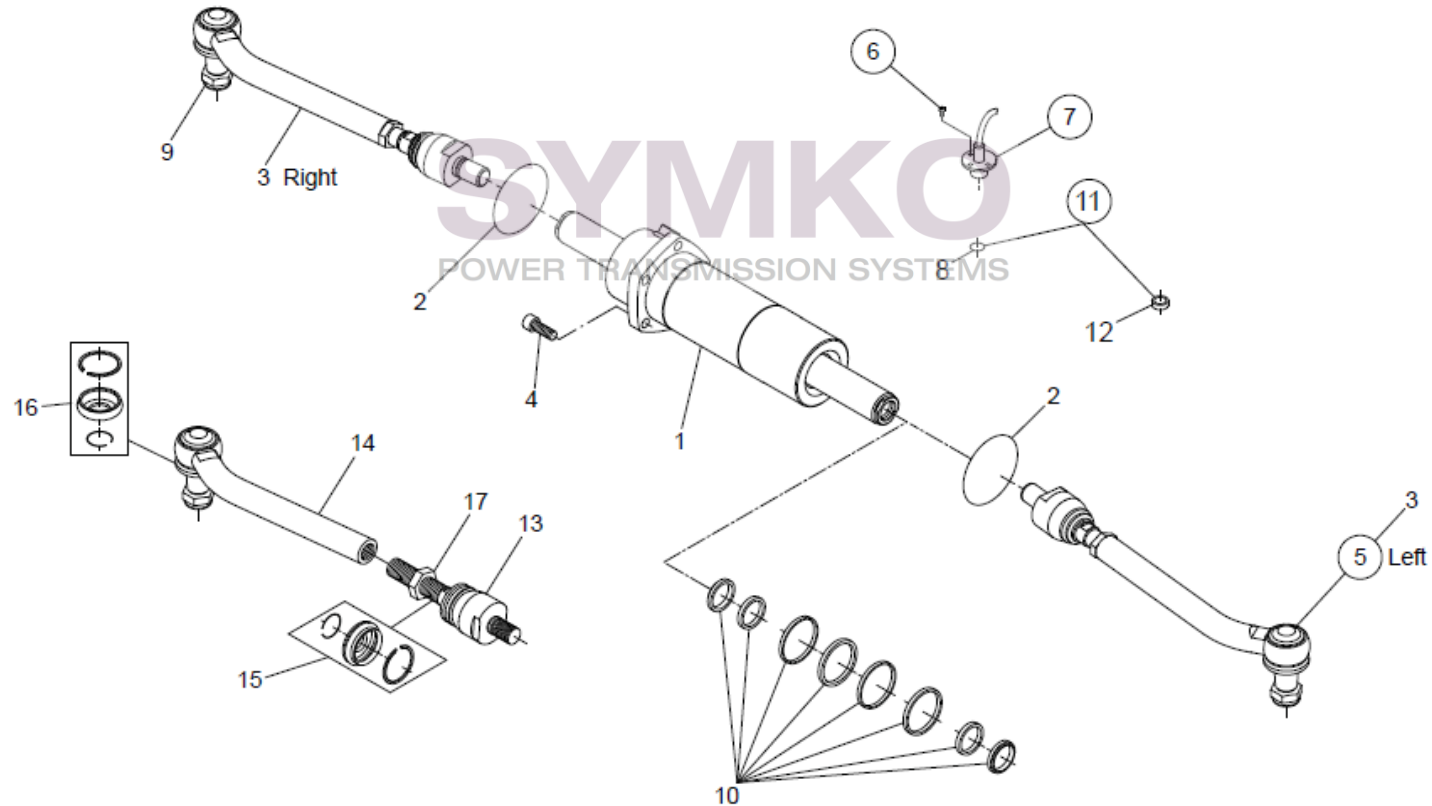

SYMKO

POWER TRANSMISSION SYSTEMS

VUES PONT DANA N° 223-137

Vue N°5

5 6 7 8 Optional

SYMKO – Parc d'activité de Tournebride – 23 Rue de la Guillauderie 44118
LA CHEVROLIERE

Tél : 02 51 70 13 13 - fax : 02 51 70 04 04

contact@symko.fr

www.symko.fr