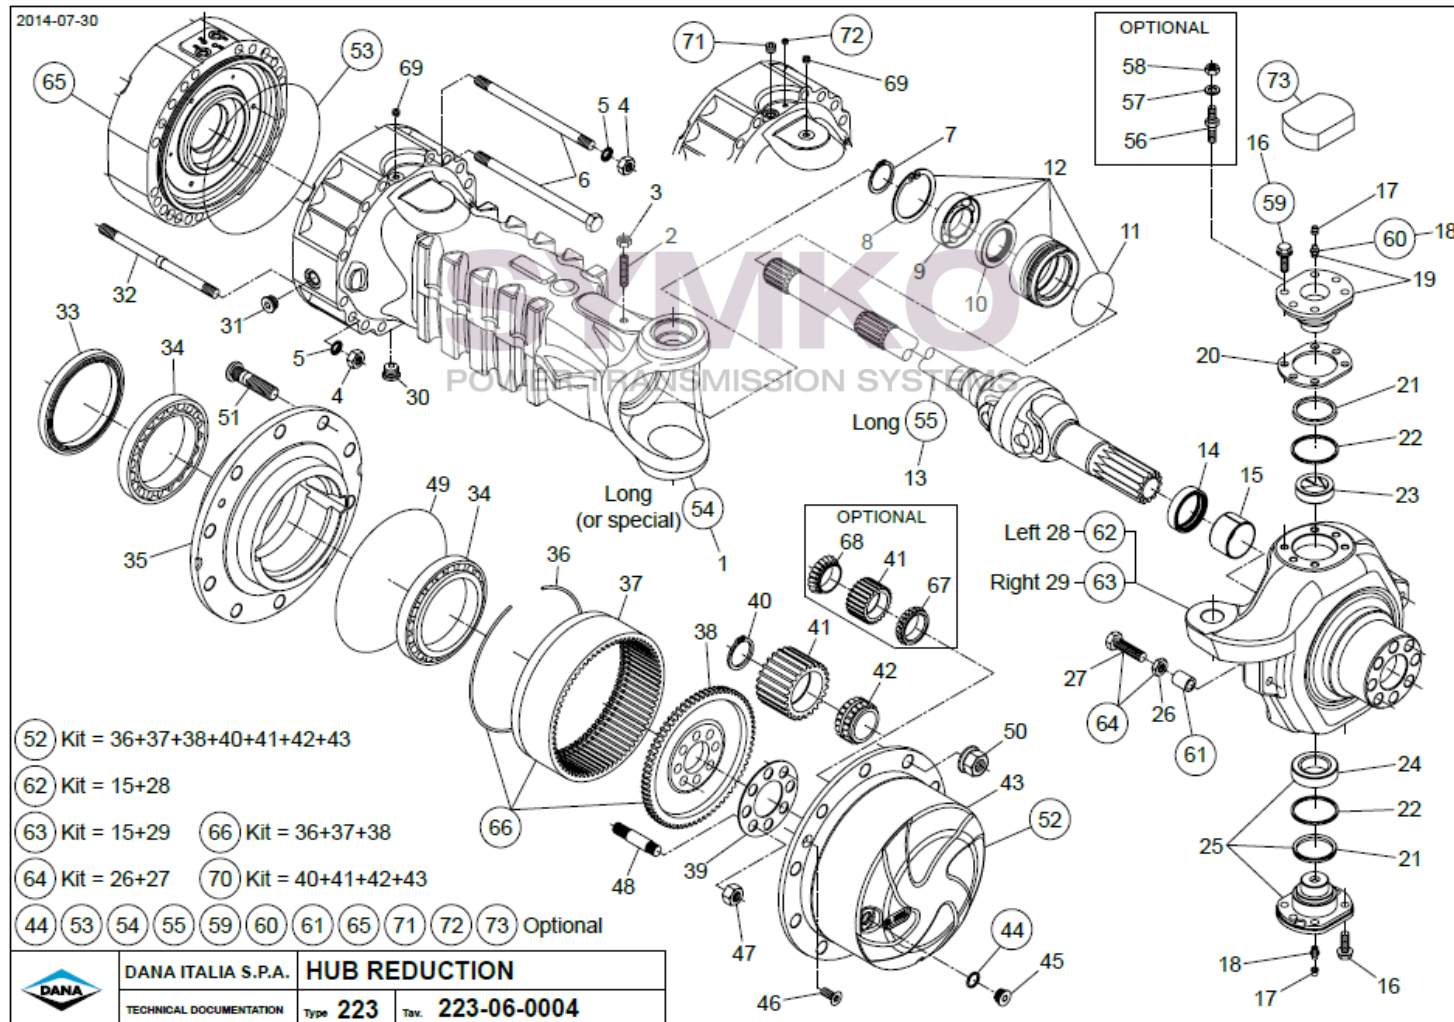

SYMKO

POWER TRANSMISSION SYSTEMS

VUES PONT DANA N° 223-137

Vue N°4

SYMKO – Parc d'activité de Tournebride – 23 Rue de la Guillauderie 44118
LA CHEVROLIERE

Tél : 02 51 70 13 13 - fax : 02 51 70 04 04

contact@symko.fr

www.symko.fr