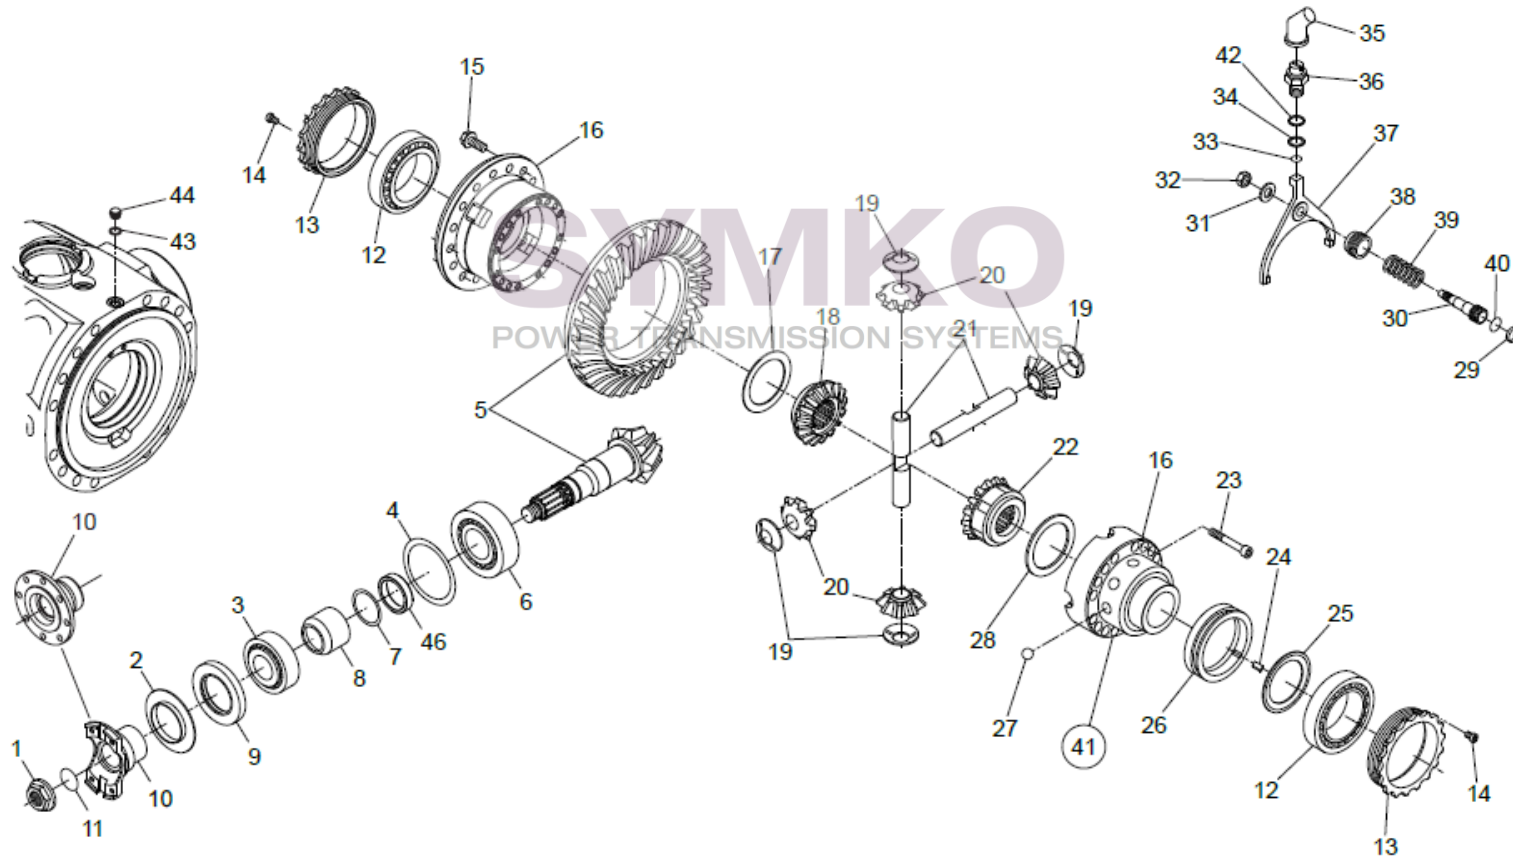

# SYMKO

POWER TRANSMISSION SYSTEMS

VUES PONT DANAN° 223-137

Vue N°3

41 Kit = 16+17+18+19+20+21+22+23+28

45 Kit = 43+44

SYMKO – Parc d’activité de Tournebride – 23 Rue de la Guillauderie 44118  
LA CHEVROLIERE