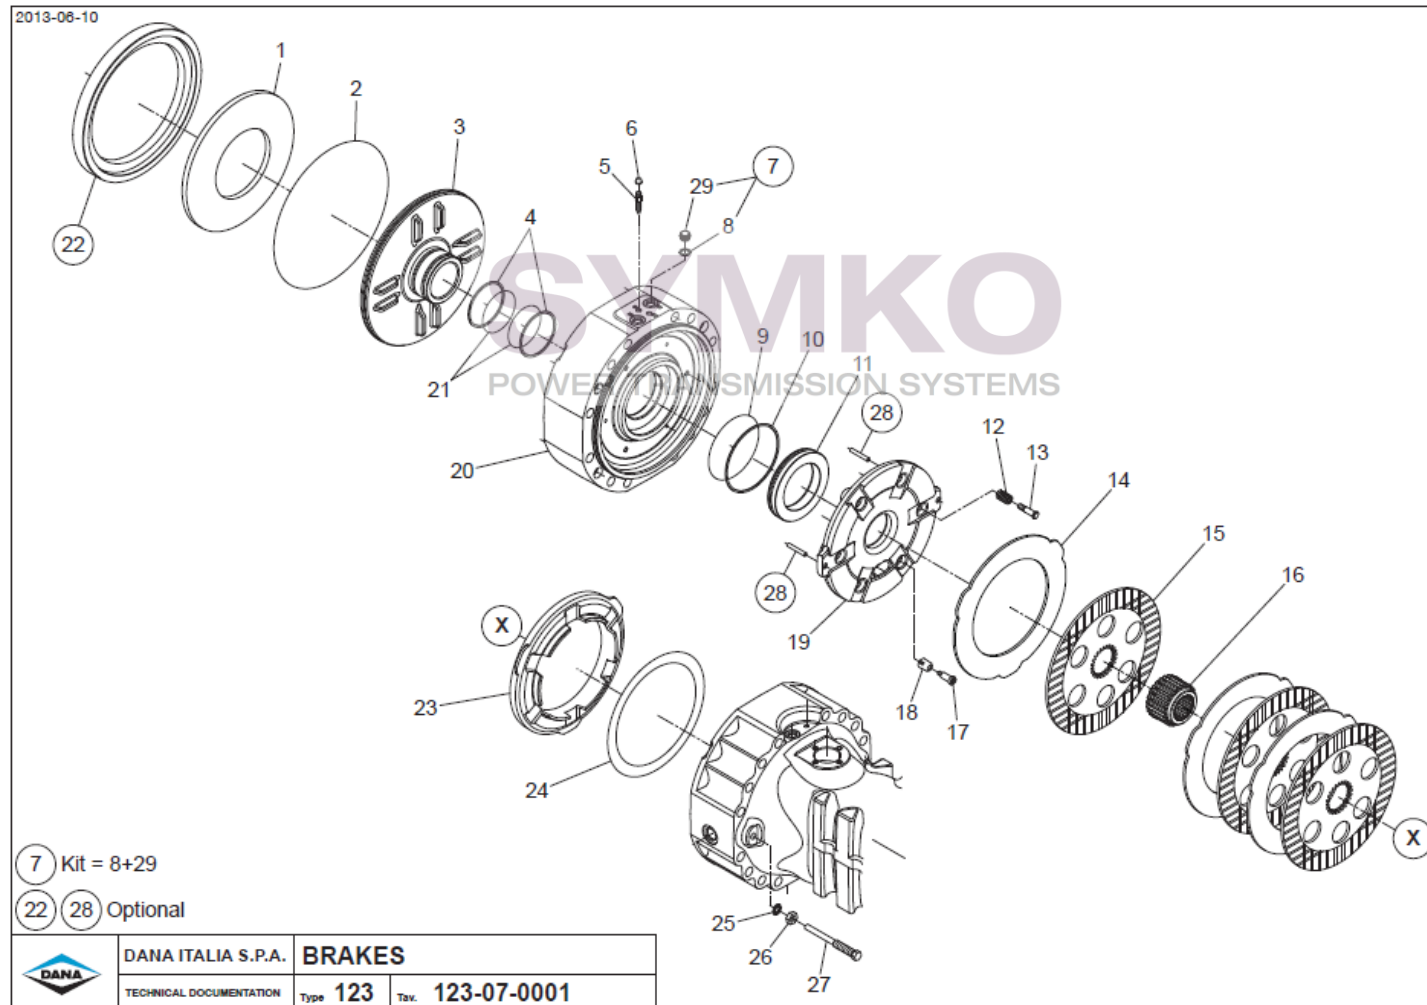

SYMKO

POWER TRANSMISSION SYSTEMS

VUES PONT DANA N° 223-137

Vue N°1

SYMKO – Parc d’activité de Tournebride – 23 Rue de la Guillauderie 44118
LA CHEVROLIERE

Tél : 02 51 70 13 13 - fax : 02 51 70 04 04

contact@symko.fr

www.symko.fr