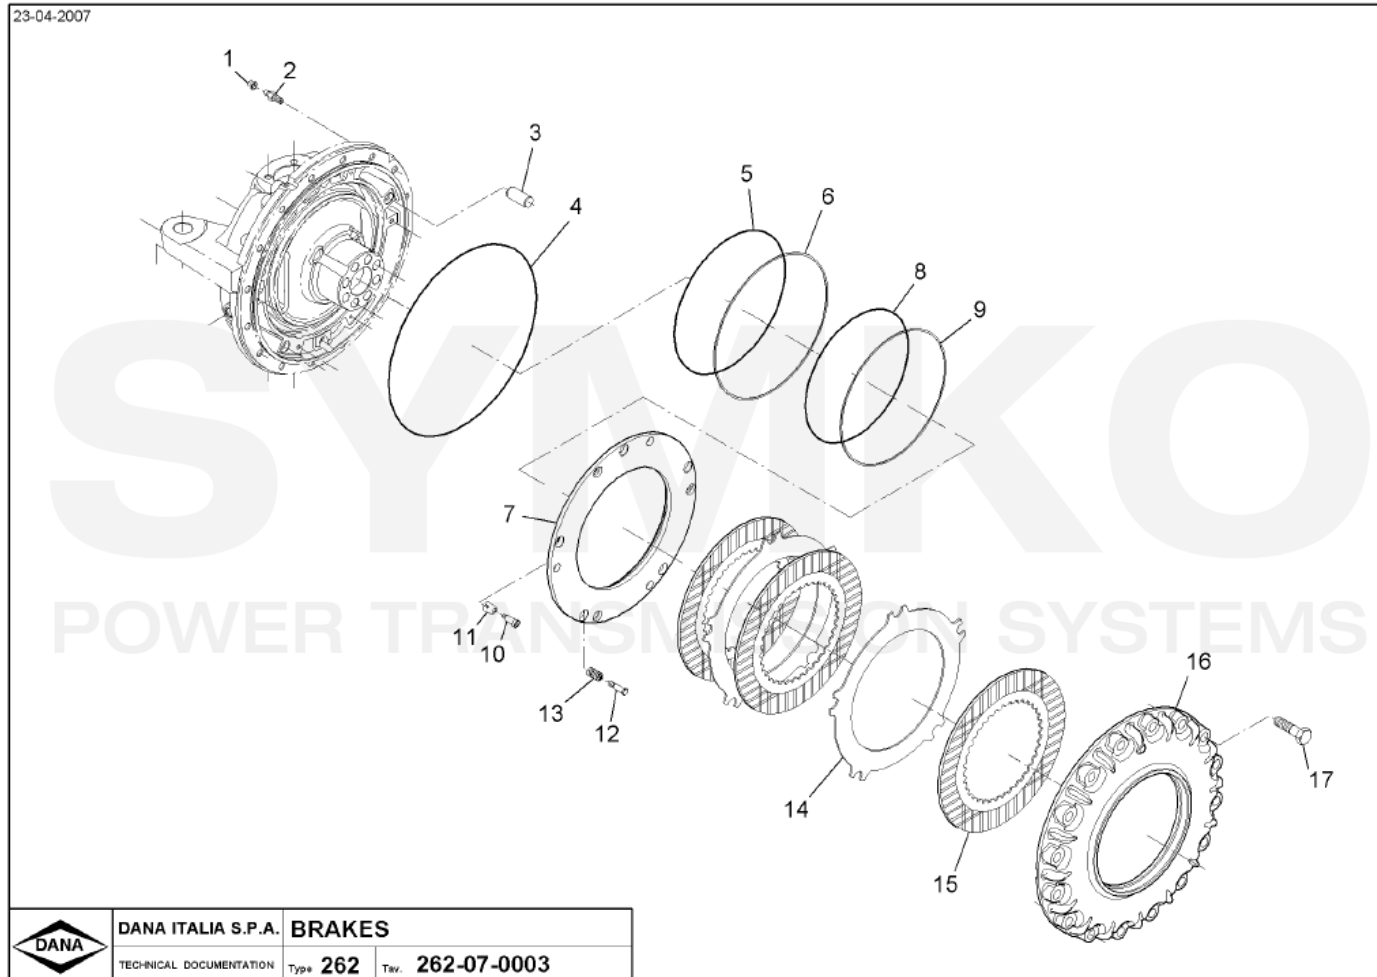

VUES PONT DANA N° 262-063

Vue N°4

**SYMKO – Parc d'activité de Tournebride – 23 Rue de la Guillauderie 44118
LA CHEVROLIERE**

Tél : 02 51 70 13 13 - fax : 02 51 70 04 04

contact@symko.fr

www.symko.fr