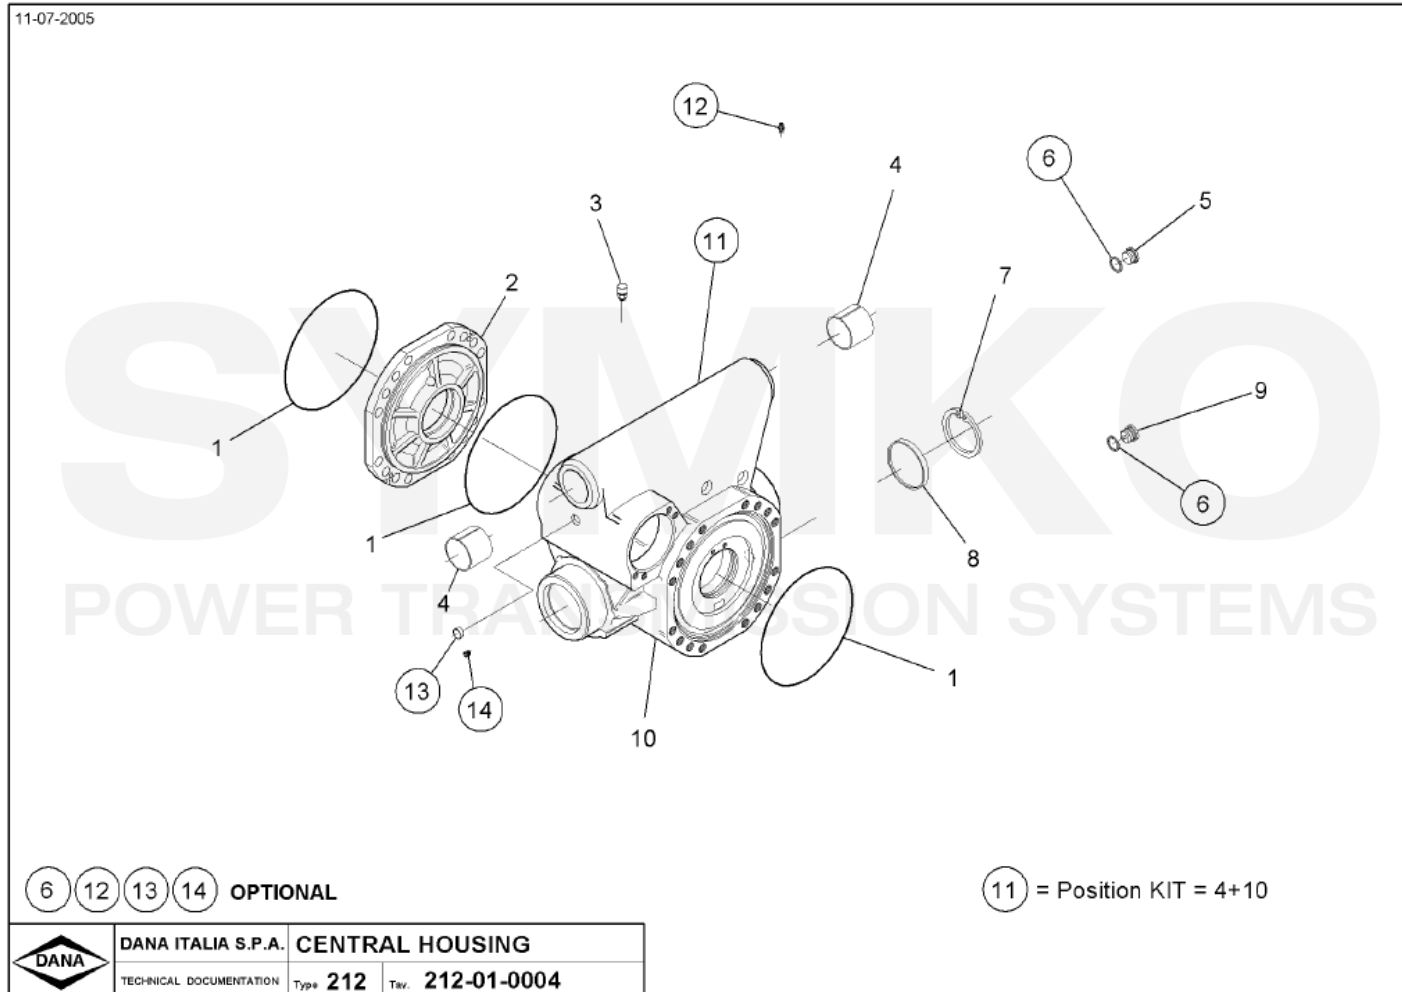

SYMKO

POWER TRANSMISSION SYSTEMS

VUES PONT DANA N° 262-063

Vue N°1

**SYMKO – Parc d’activité de Tournebride – 23 Rue de la Guillauderie 44118
LA CHEVROLIERE**

Tél : 02 51 70 13 13 - fax : 02 51 70 04 04

contact@symko.fr