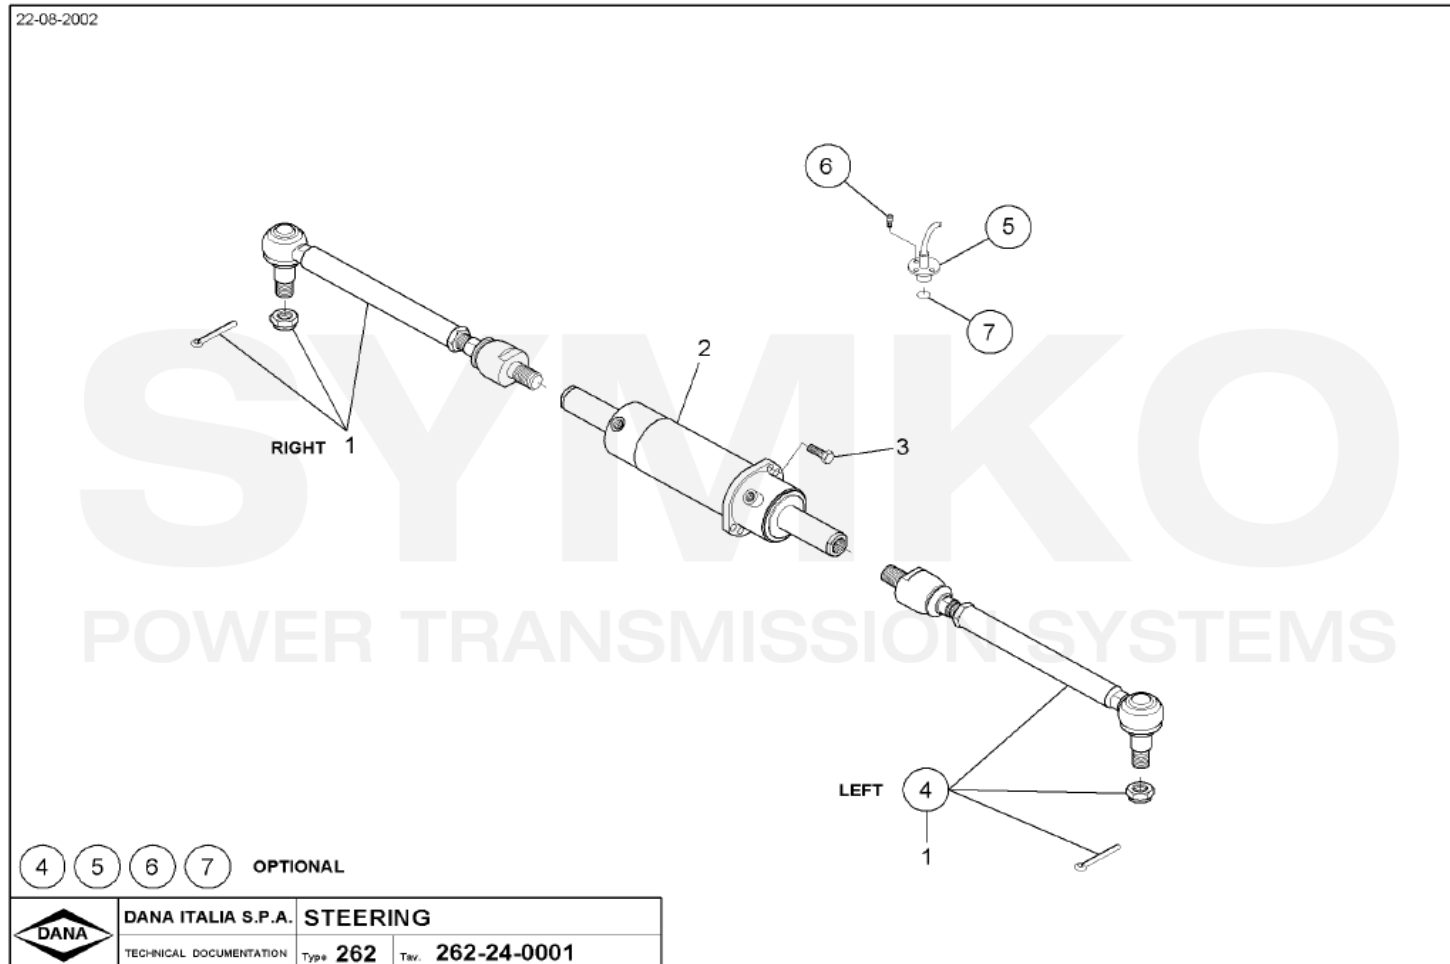

SYMKO

POWER TRANSMISSION SYSTEMS

VUES PONT DANA N° 262-063

Vue N°5

SYMKO – Parc d’activité de Tournebride – 23 Rue de la Guillauderie 44118
LA CHEVROLIERE

Tél : 02 51 70 13 13 - fax : 02 51 70 04 04

contact@symko.fr

www.symko.fr