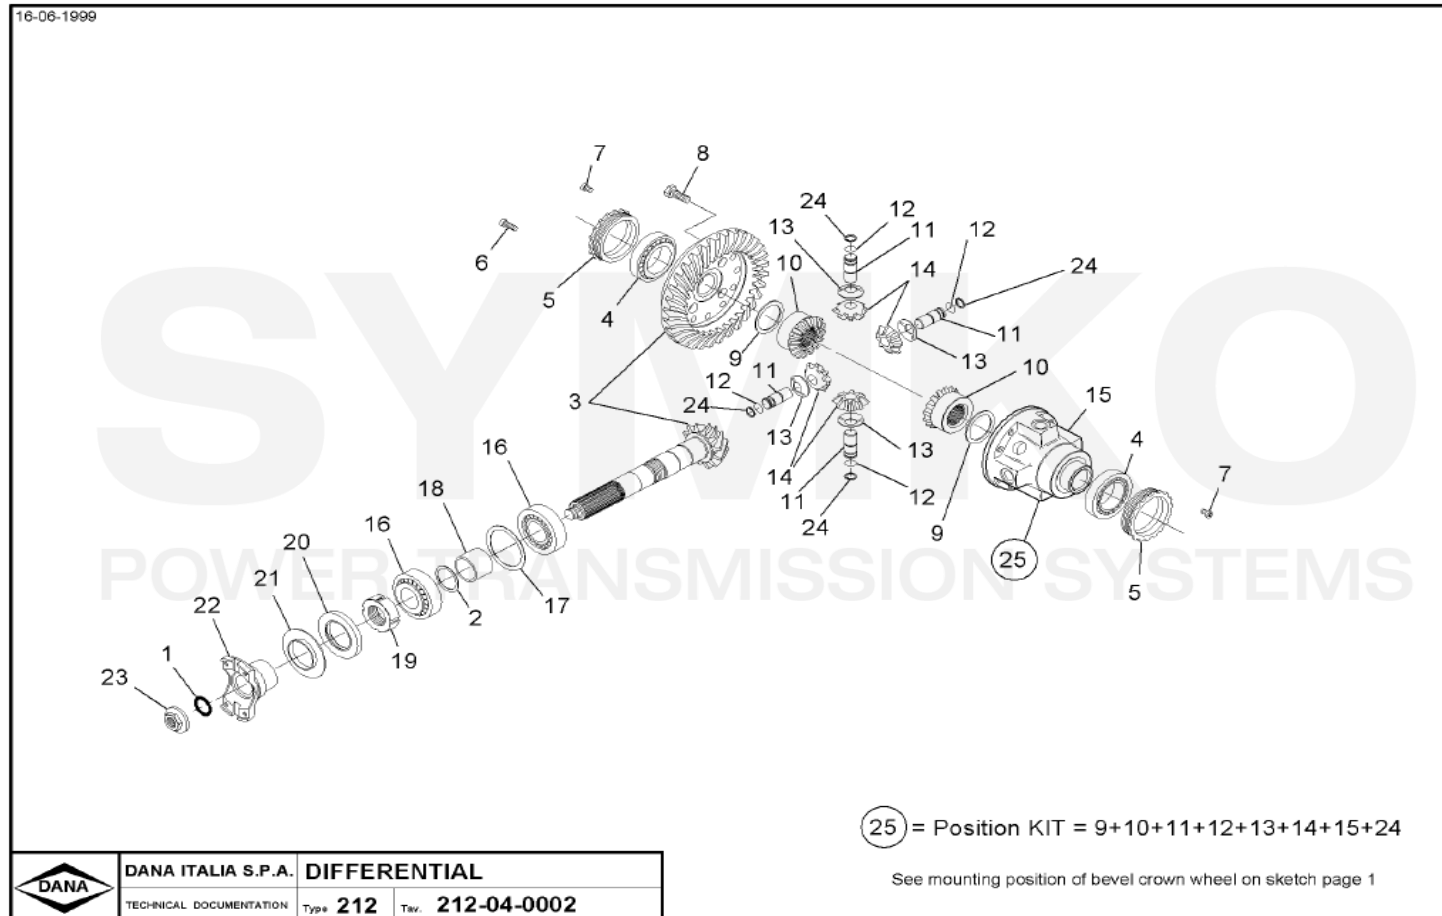

VUES PONT DANA N° 262-063

Vue N°2

**SYMKO – Parc d’activité de Tournebride – 23 Rue de la Guillauderie 44118
LA CHEVROLIERE**

Tél : 02 51 70 13 13 - fax : 02 51 70 04 04

contact@symko.fr

www.symko.fr