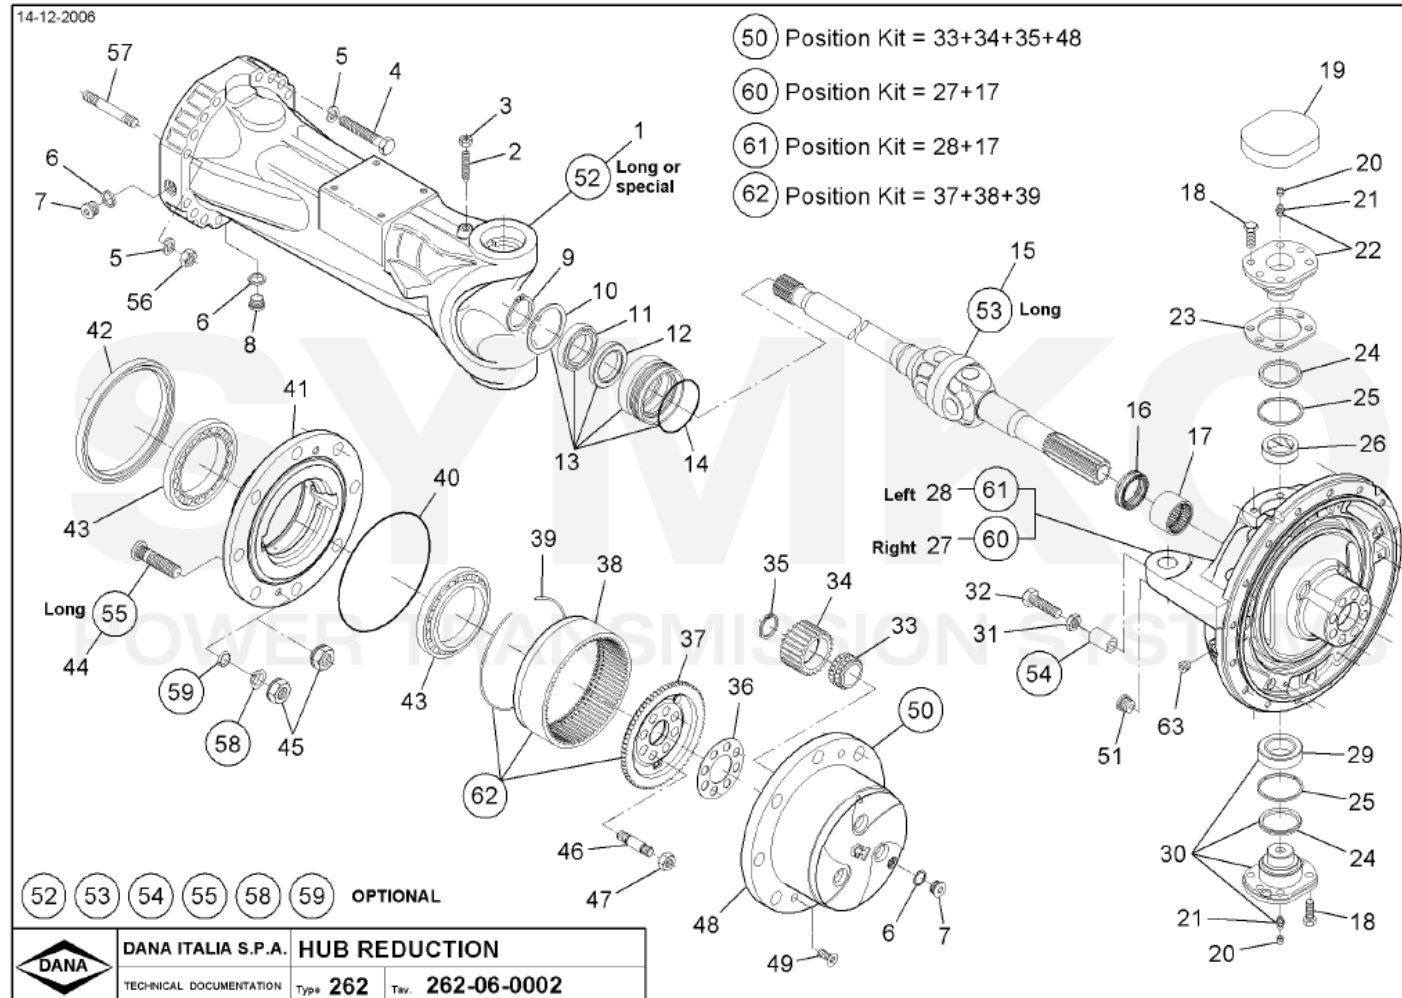

SYMKO

POWER TRANSMISSION SYSTEMS

VUES PONT DANAN° 262-063

Vue N°3

SYMKO – Parc d’activité de Tournebride – 23 Rue de la Guillauderie 44118
LA CHEVROLIERE

Tél : 02 51 70 13 13 - fax : 02 51 70 04 04

contact@symko.fr

www.symko.fr