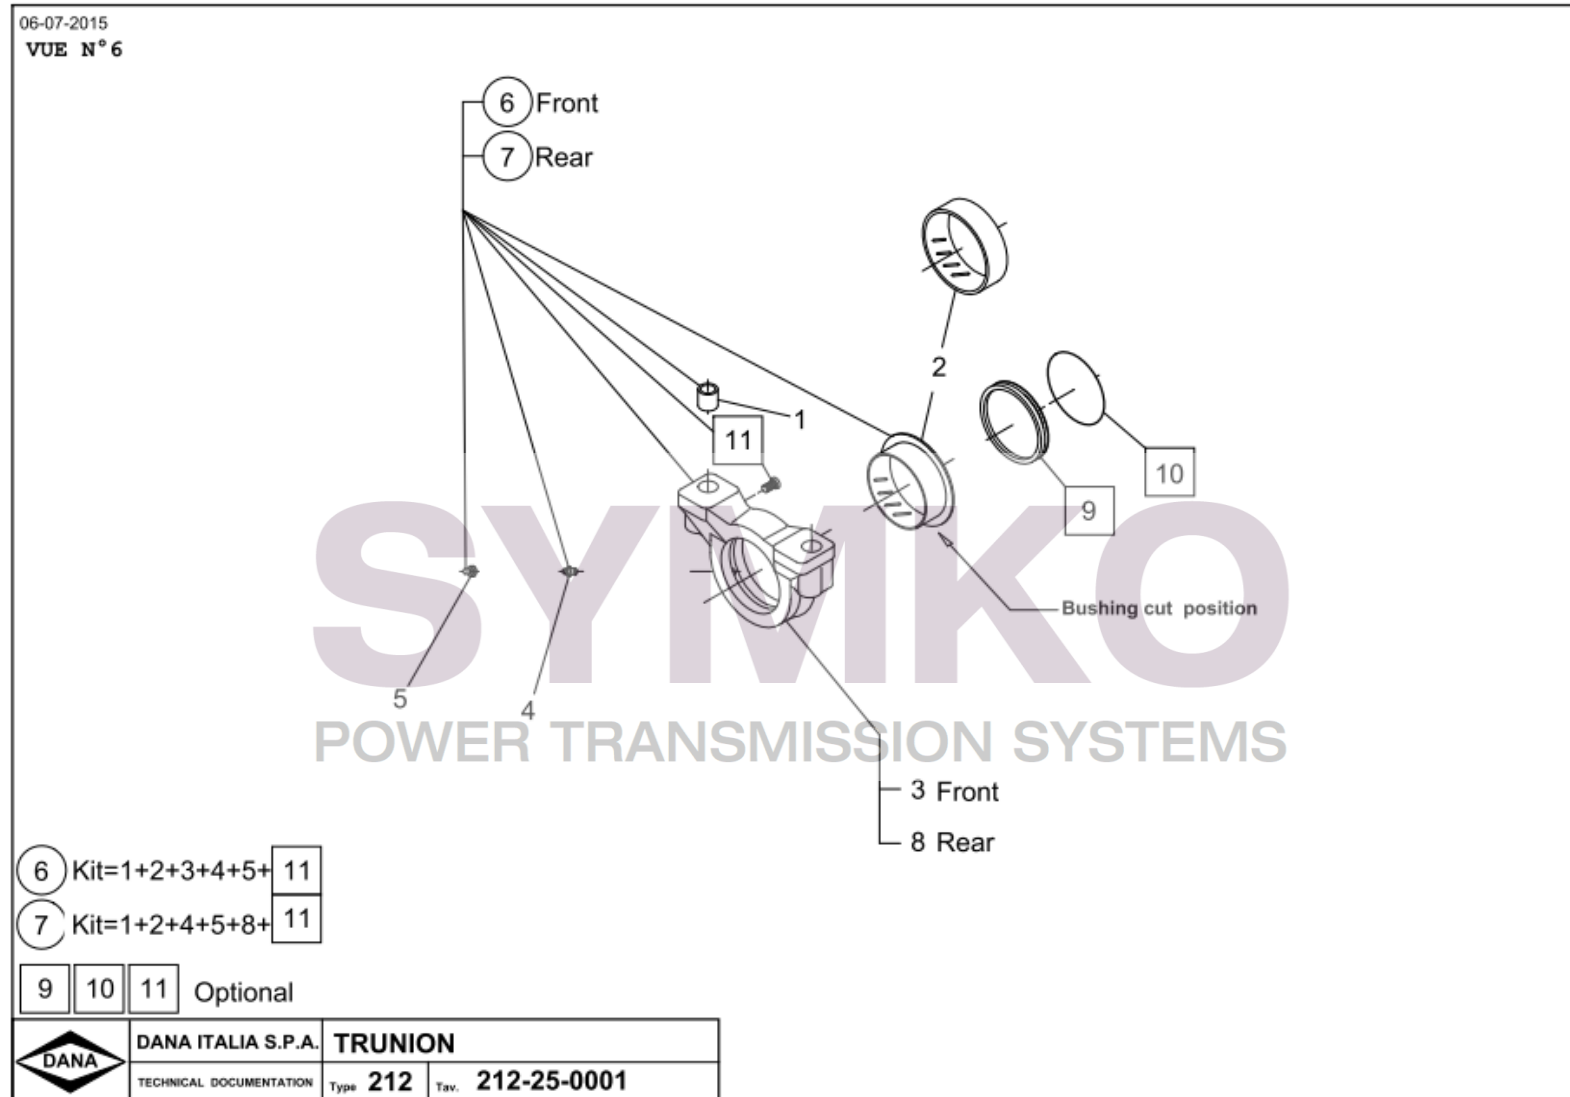

VUES PONT DANA 262/067
Vue N° 6

SYMKO – Parc d'activité de Tournebride – 23 Rue de la Guillauderie 44118

LA CHEVROLIERE

Tél : 02 51 70 13 13

contact@symko.fr

www.symko.fr