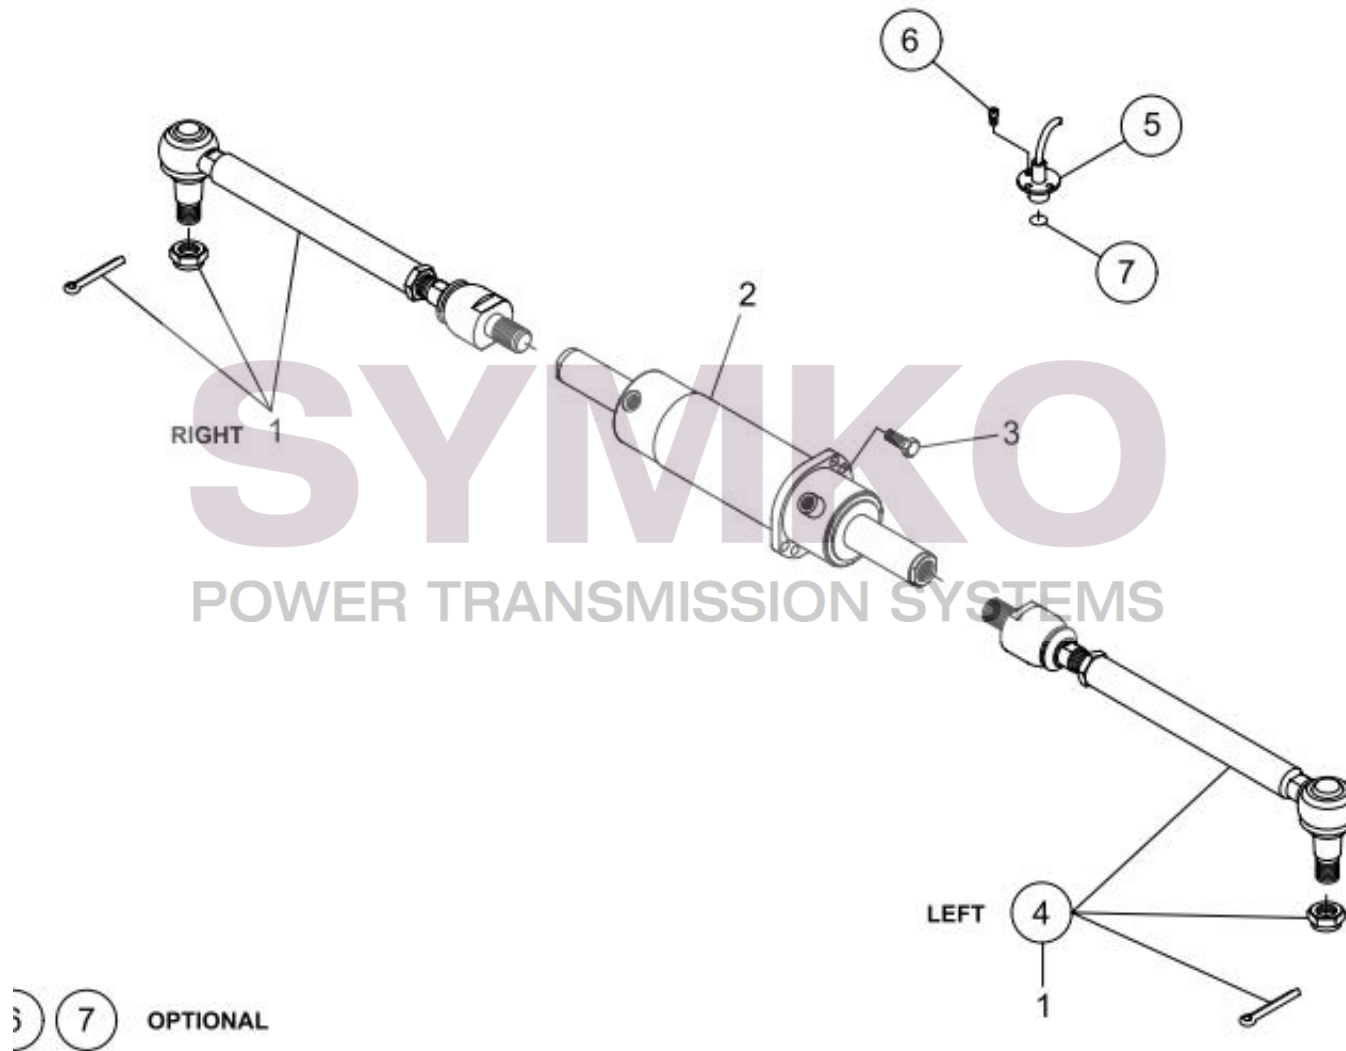

SYMKO

POWER TRANSMISSION SYSTEMS

VUES PONT DANA 262/067
Vue N°5

SYMKO – Parc d'activité de Tournebride – 23 Rue de la Guillauderie 44118

LA CHEVROLIERE

Tél : 02 51 70 13 13

contact@symko.fr

www.symko.fr