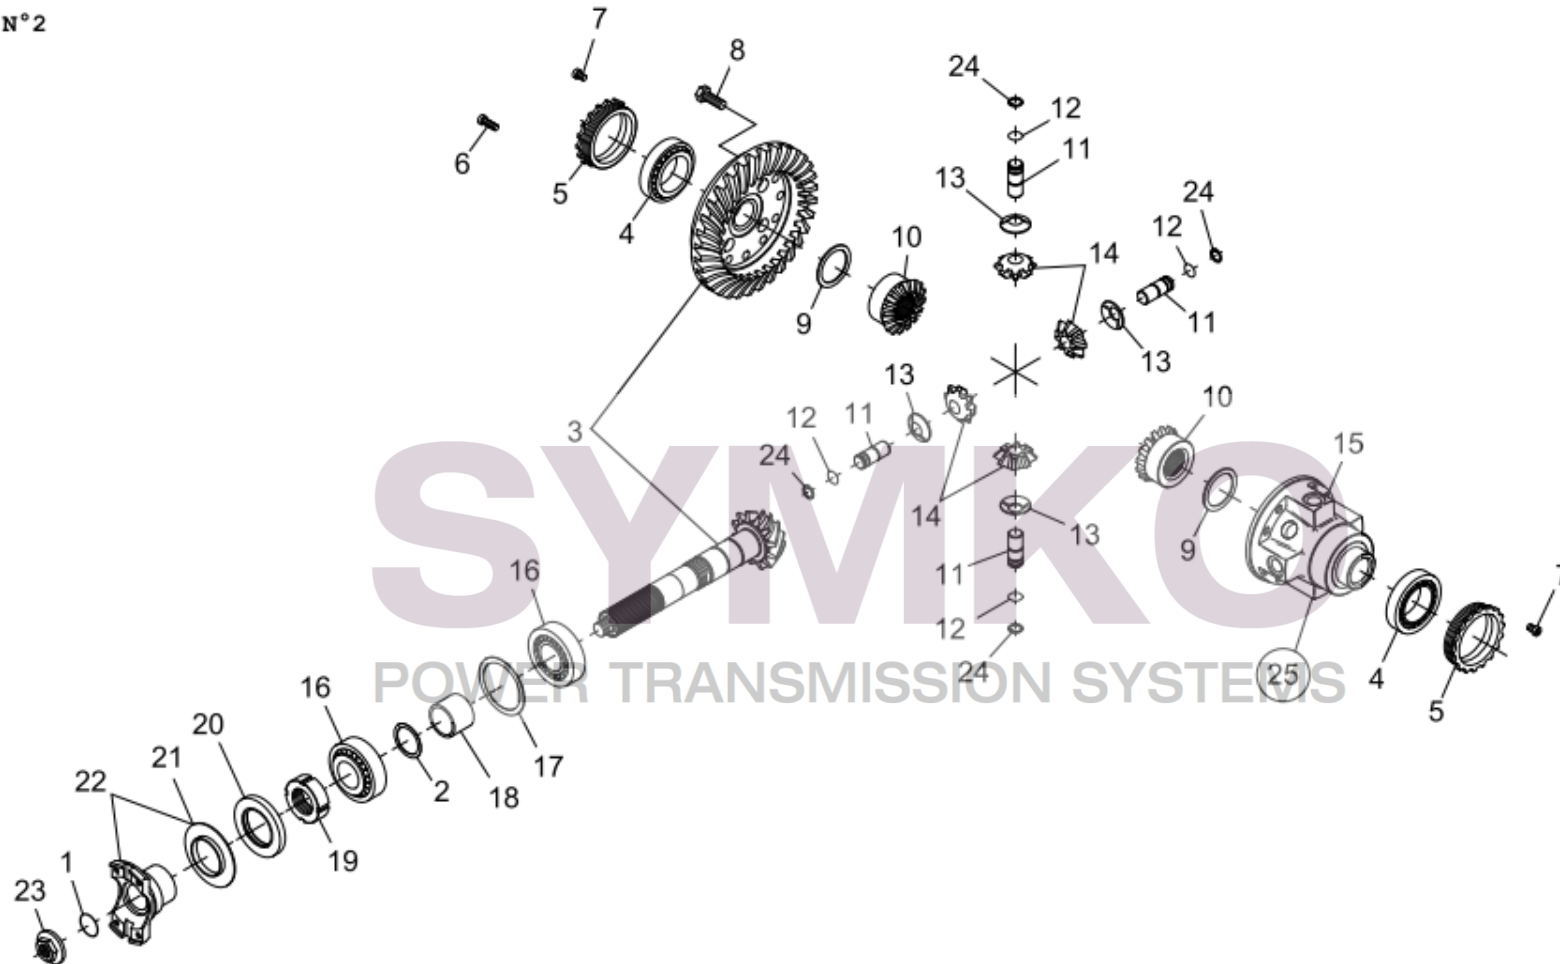

# SYMKO

POWER TRANSMISSION SYSTEMS

VUES PONT DANA 262/067

Vue N°2

2013  
N° 2

(25) = Position KIT = 0+10+11+12+13+14+15+24

SYMKO – Parc d'activité de Tournebride – 23 Rue de la Guillauderie 44118

LA CHEVROLIERE