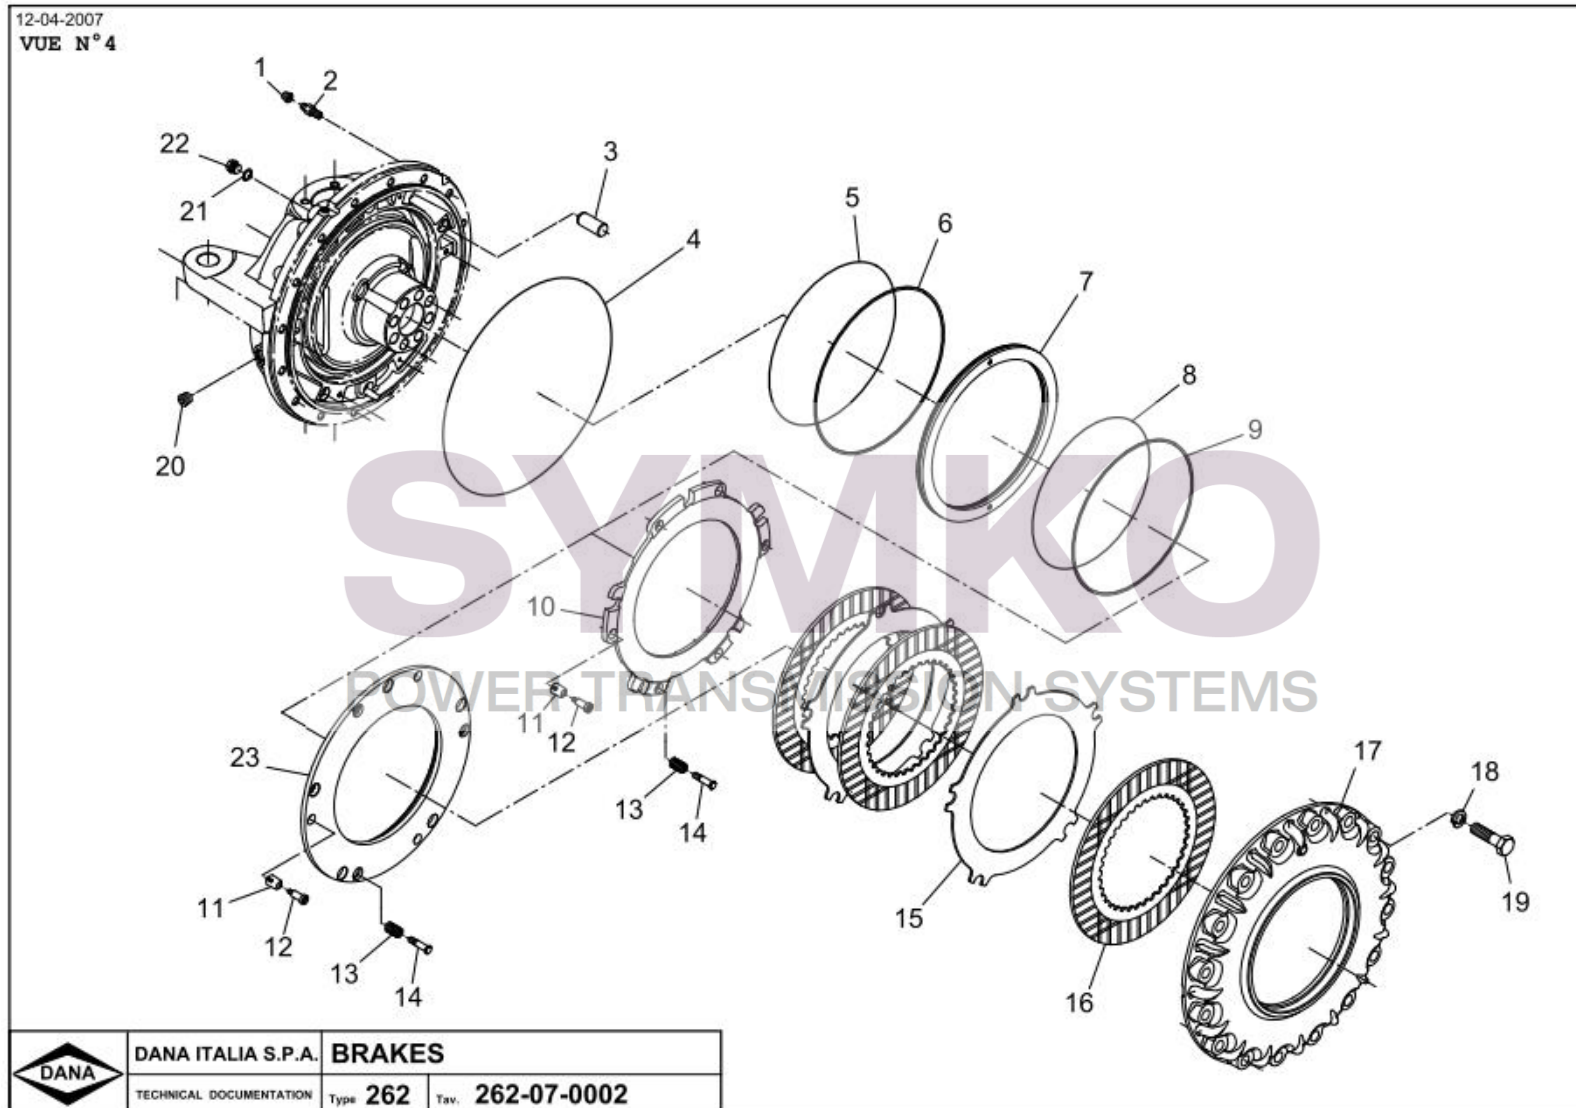

SYMKO

POWER TRANSMISSION SYSTEMS

VUES PONT DANA 262/067
Vue N°4

SYMKO – Parc d'activité de Tournebride – 23 Rue de la Guillauderie 44118

LA CHEVROLIERE

Tél : 02 51 70 13 13

contact@symko.fr

www.symko.fr