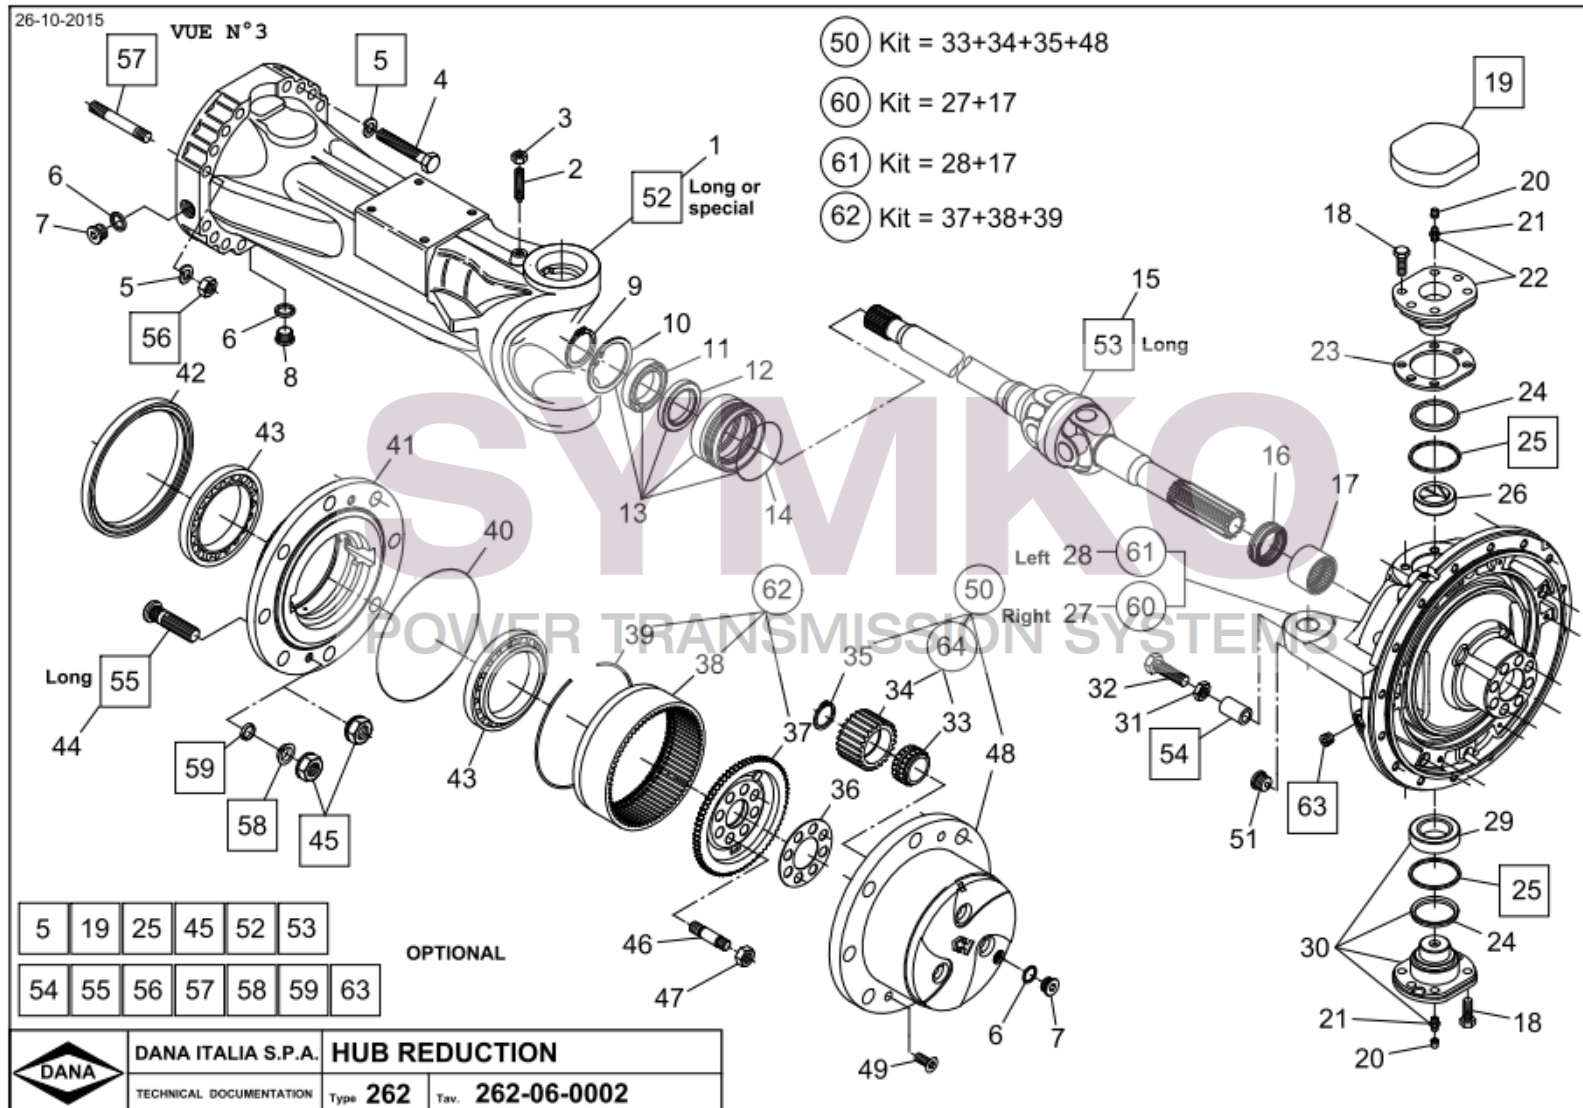

SYMKO

POWER TRANSMISSION SYSTEMS

VUES PONT DANA 262/067
Vue N°3

SYMKO – Parc d'activité de Tournebride – 23 Rue de la Guillauderie 44118

LA CHEVROLIERE

Tél : 02 51 70 13 13

contact@symko.fr

www.symko.fr