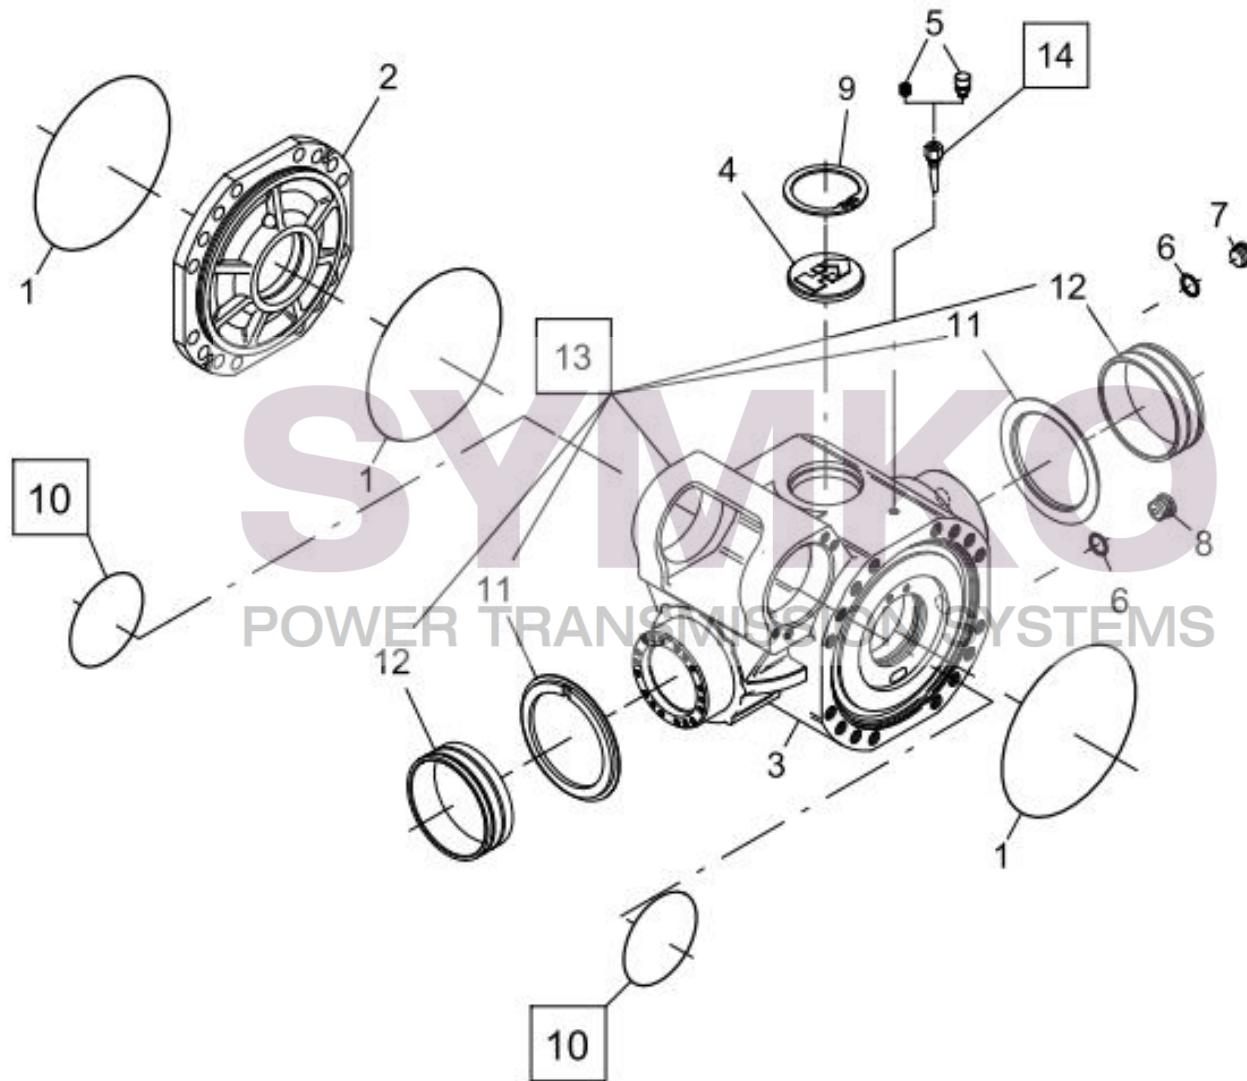

SYMKO

POWER TRANSMISSION SYSTEMS

VUES PONT DANA 262/067

Vue N°1

SYMKO – Parc d'activité de Tournebride – 23 Rue de la Guillauderie 44118

LA CHEVROLIERE

Tél : 02 51 70 13 13

contact@symko.fr

www.symko.fr