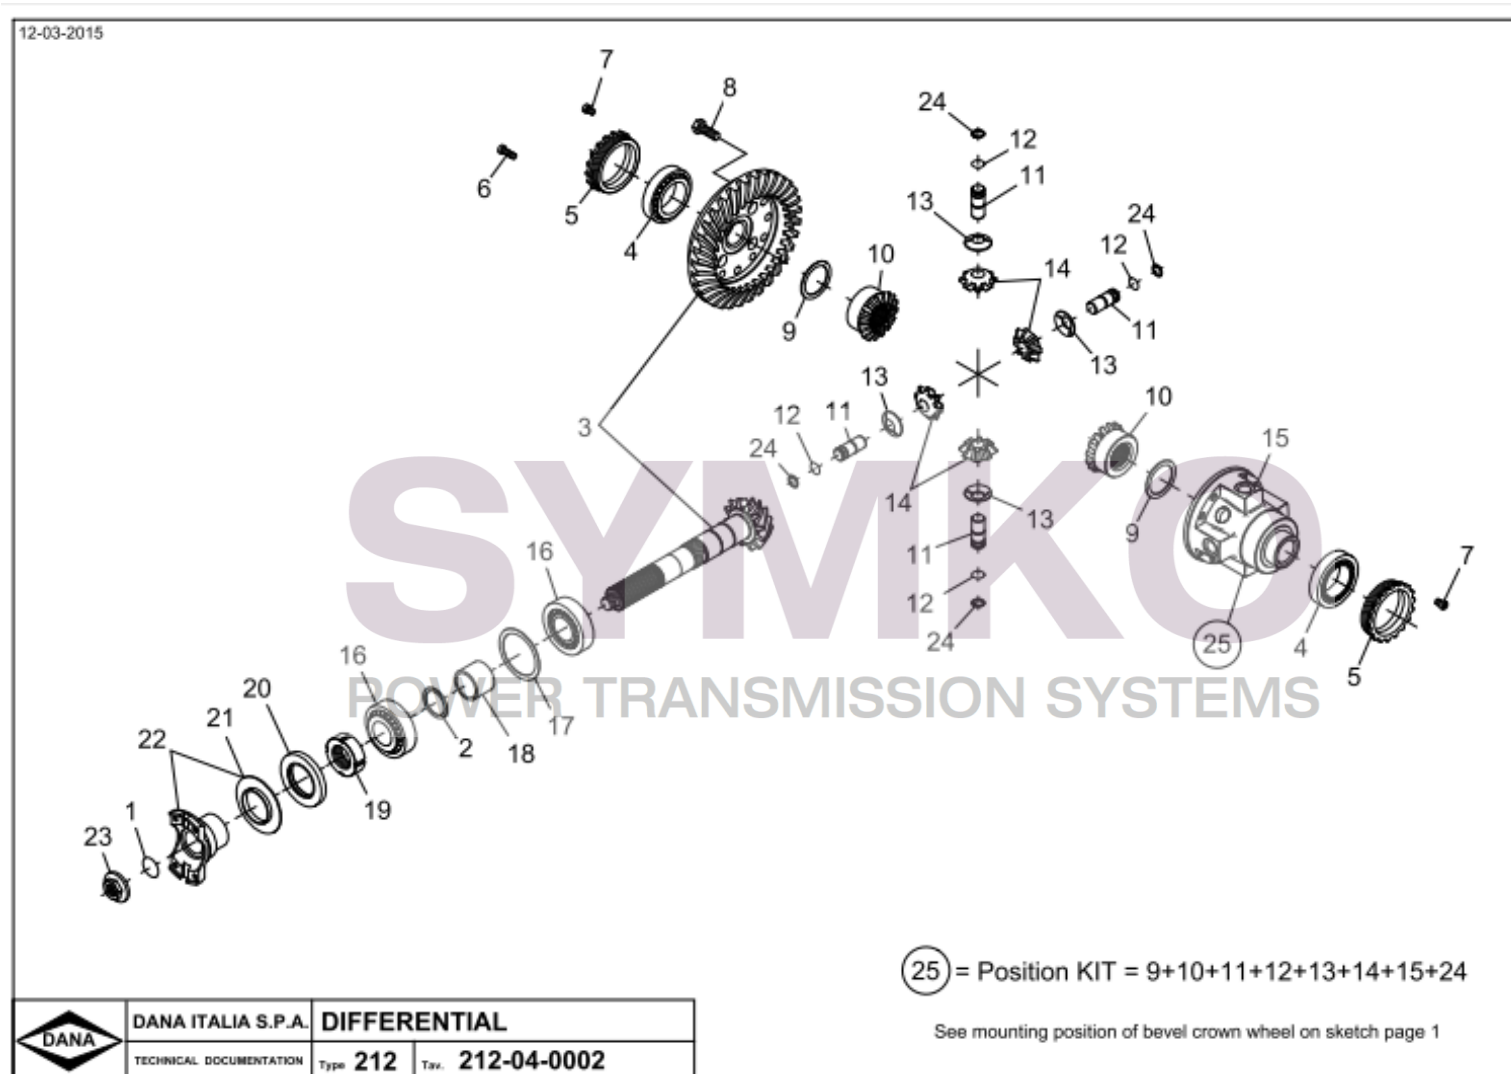

SYMKO

POWER TRANSMISSION SYSTEMS

VUES PONT DANA 262-068
Vue N°2

SYMKO – Parc d’activité de Tournebride – 23 Rue de la Guillauderie 44118
LA CHEVROLIERE
Tél : 02 51 70 13 13 - fax : 02 51 70 04 04
contact@symko.fr www.symko.fr