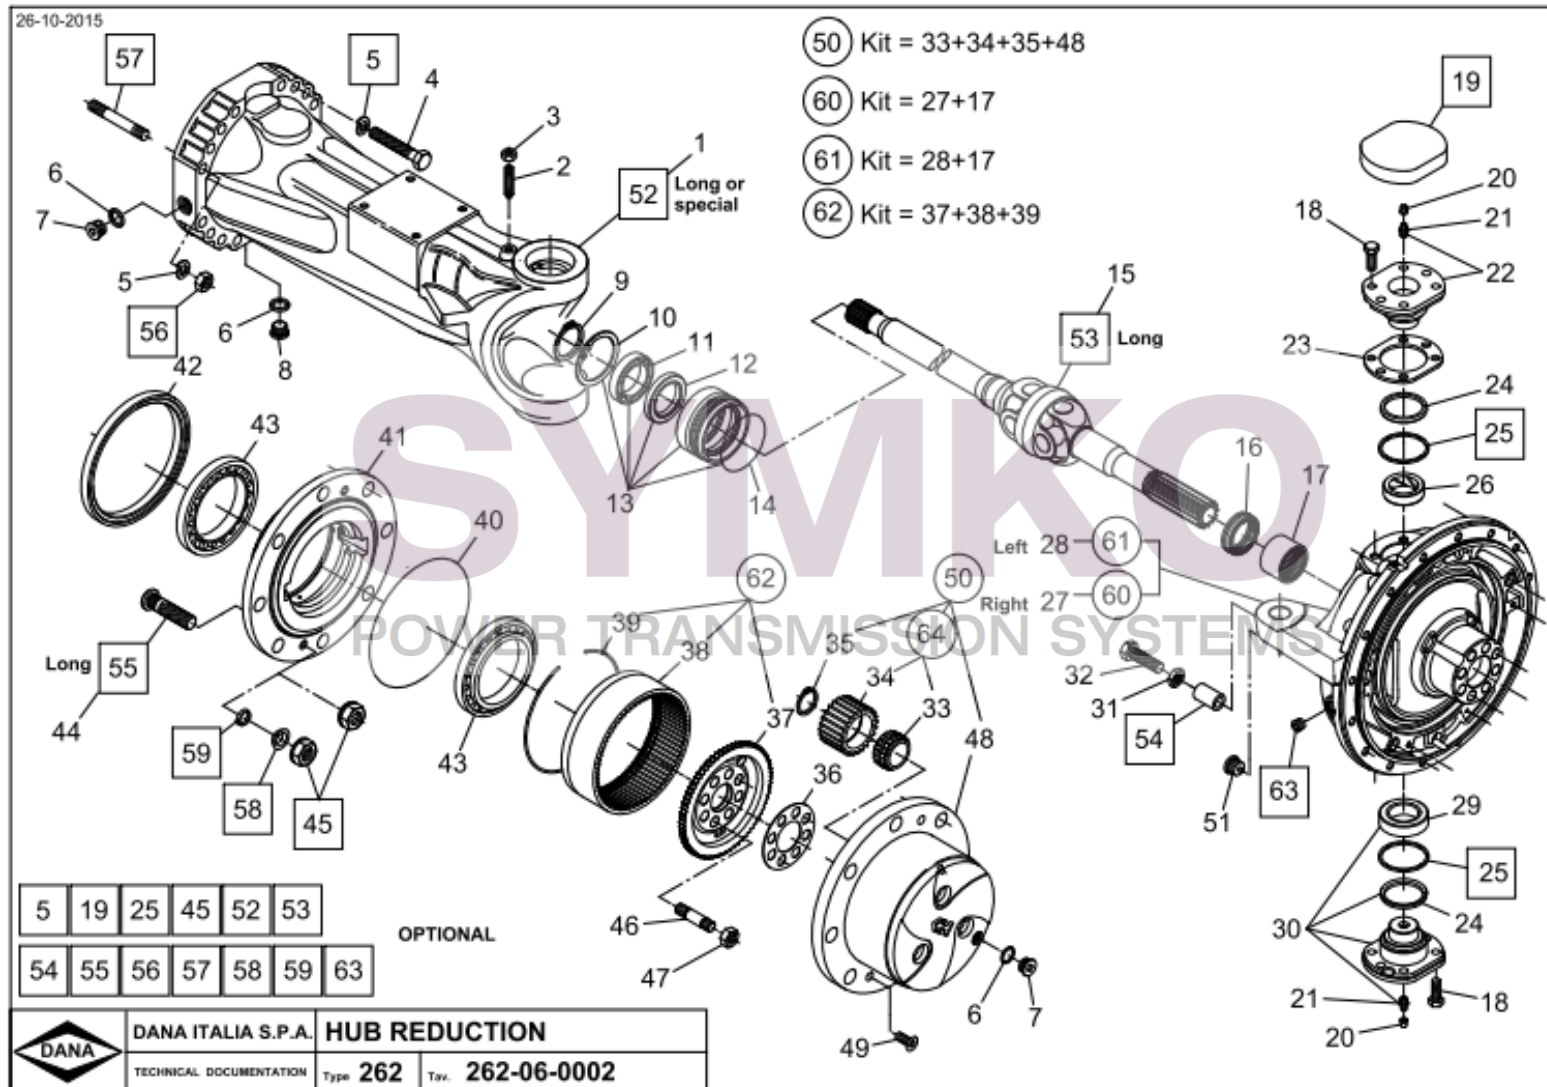

SYMKO

POWER TRANSMISSION SYSTEMS

VUES PONT DANA 262-068
Vue N°3

SYMKO – Parc d'activité de Tournebride – 23 Rue de la Guillauderie 44118

LA CHEVROLIERE

Tél : 02 51 70 13 13 - fax : 02 51 70 04 04

contact@symko.fr

www.symko.fr