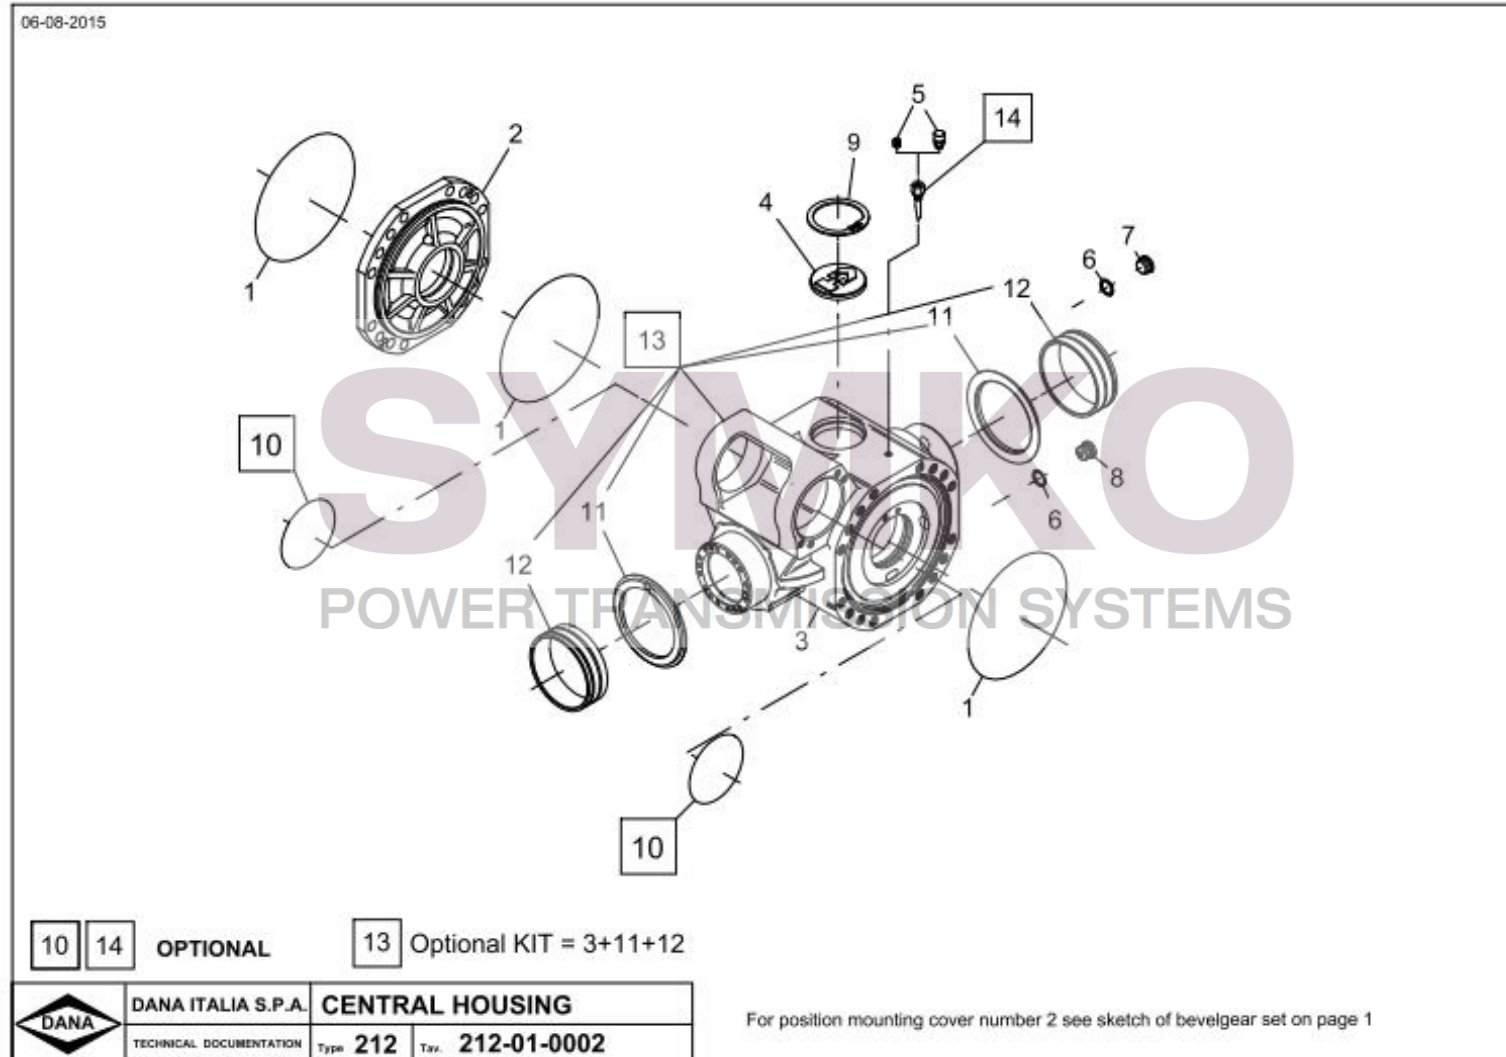

VUES PONT DANA 262-068

Vue N°1

SYMKO – Parc d'activité de Tournebride – 23 Rue de la Guillauderie 44118

**LA CHEVROLIERE**

**Tél : 02 51 70 13 13 - fax : 02 51 70 04 04**

[contact@symko.fr](mailto:contact@symko.fr)