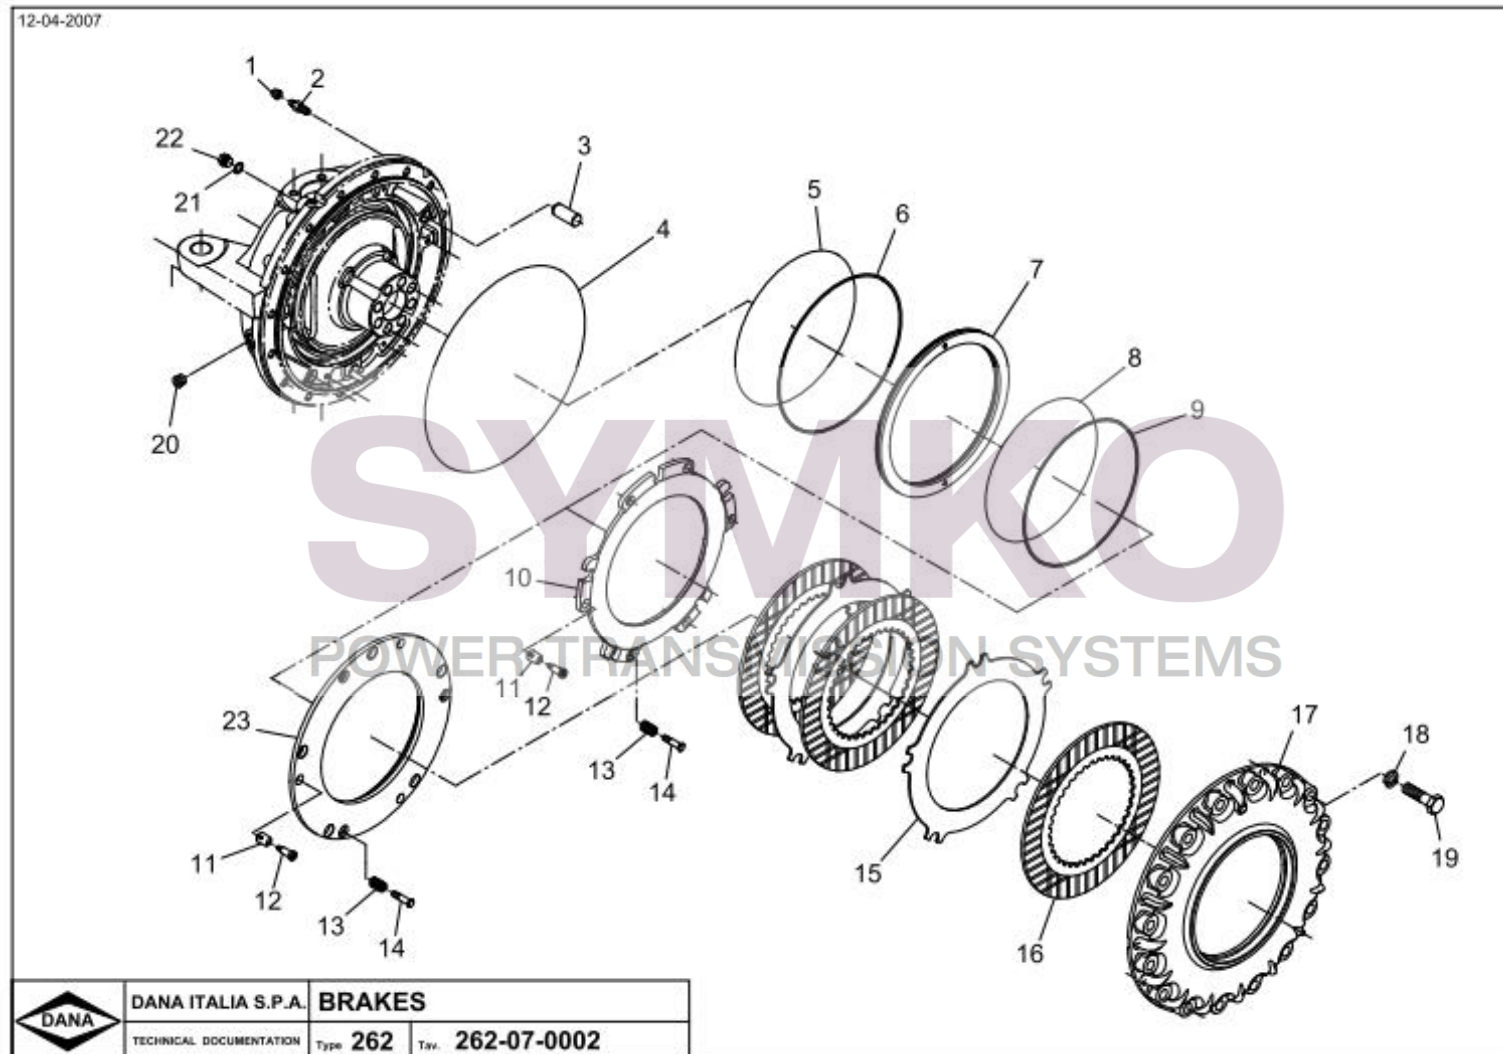

SYMKO

POWER TRANSMISSION SYSTEMS

VUES PONT DANA 262-068
Vue N°4

SYMKO – Parc d'activité de Tournebride – 23 Rue de la Guillauderie 44118

LA CHEVROLIERE

Tél : 02 51 70 13 13 - fax : 02 51 70 04 04

contact@symko.fr

www.symko.fr