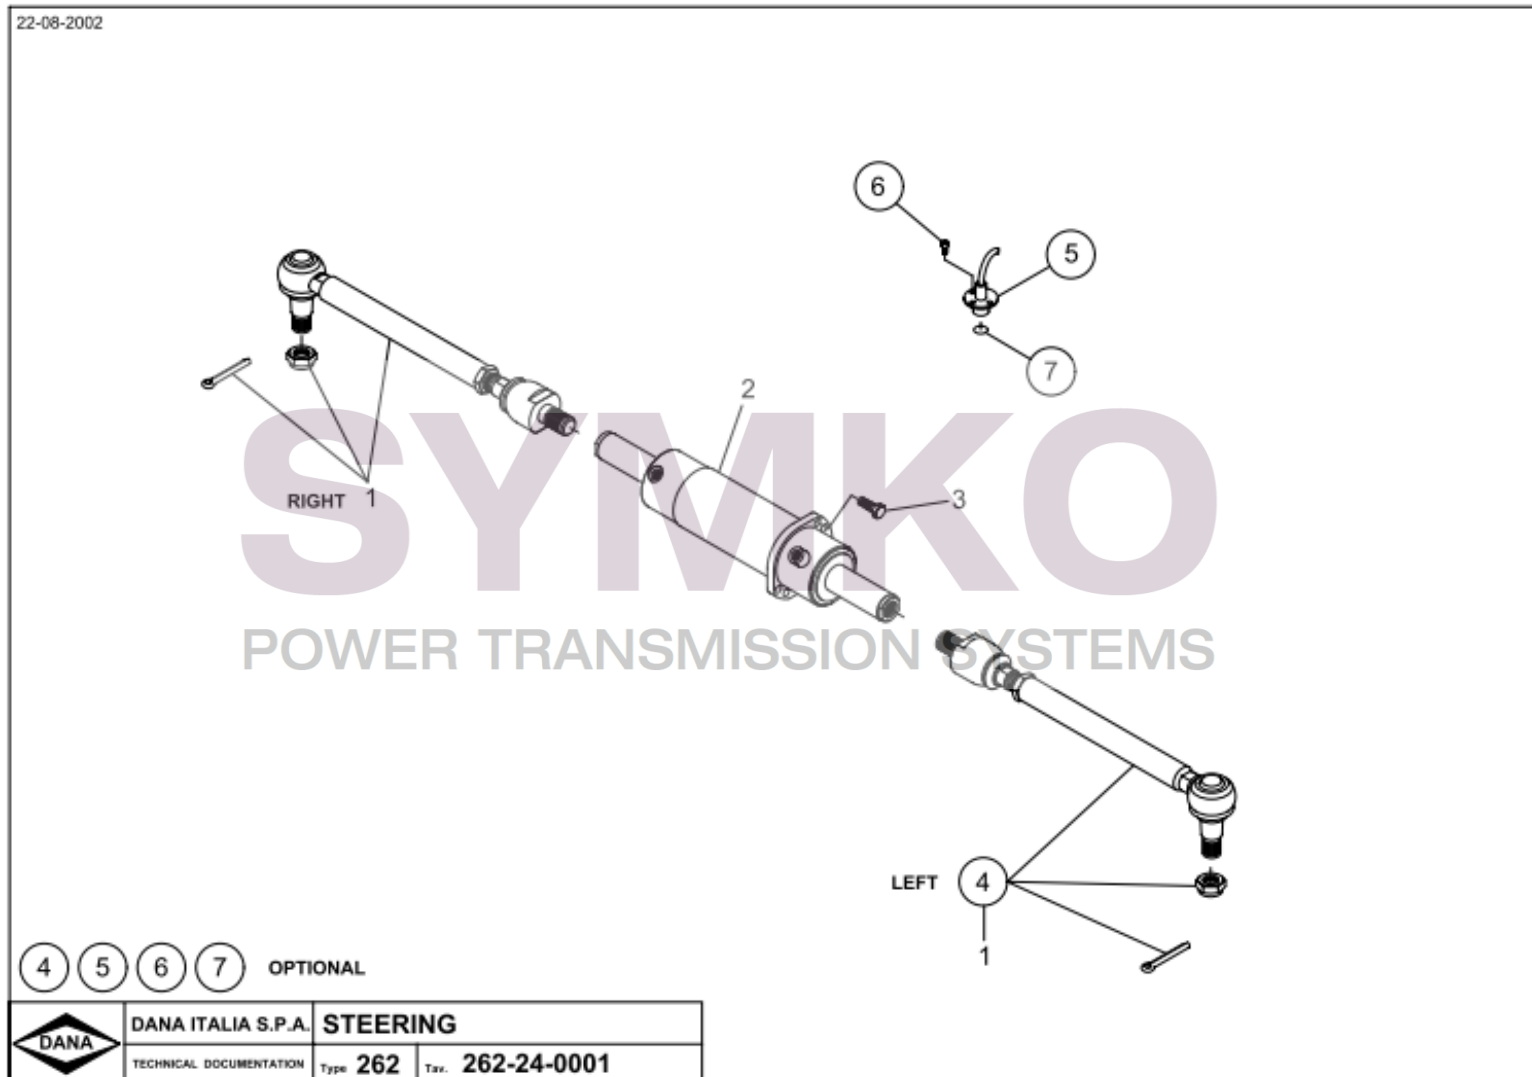

SYMKO

POWER TRANSMISSION SYSTEMS

VUES PONT DANA 262-068
Vue N°5

SYMKO – Parc d'activité de Tournebride – 23 Rue de la Guillauderie 44118

LA CHEVROLIERE

Tél : 02 51 70 13 13 - fax : 02 51 70 04 04

contact@symko.fr

www.symko.fr