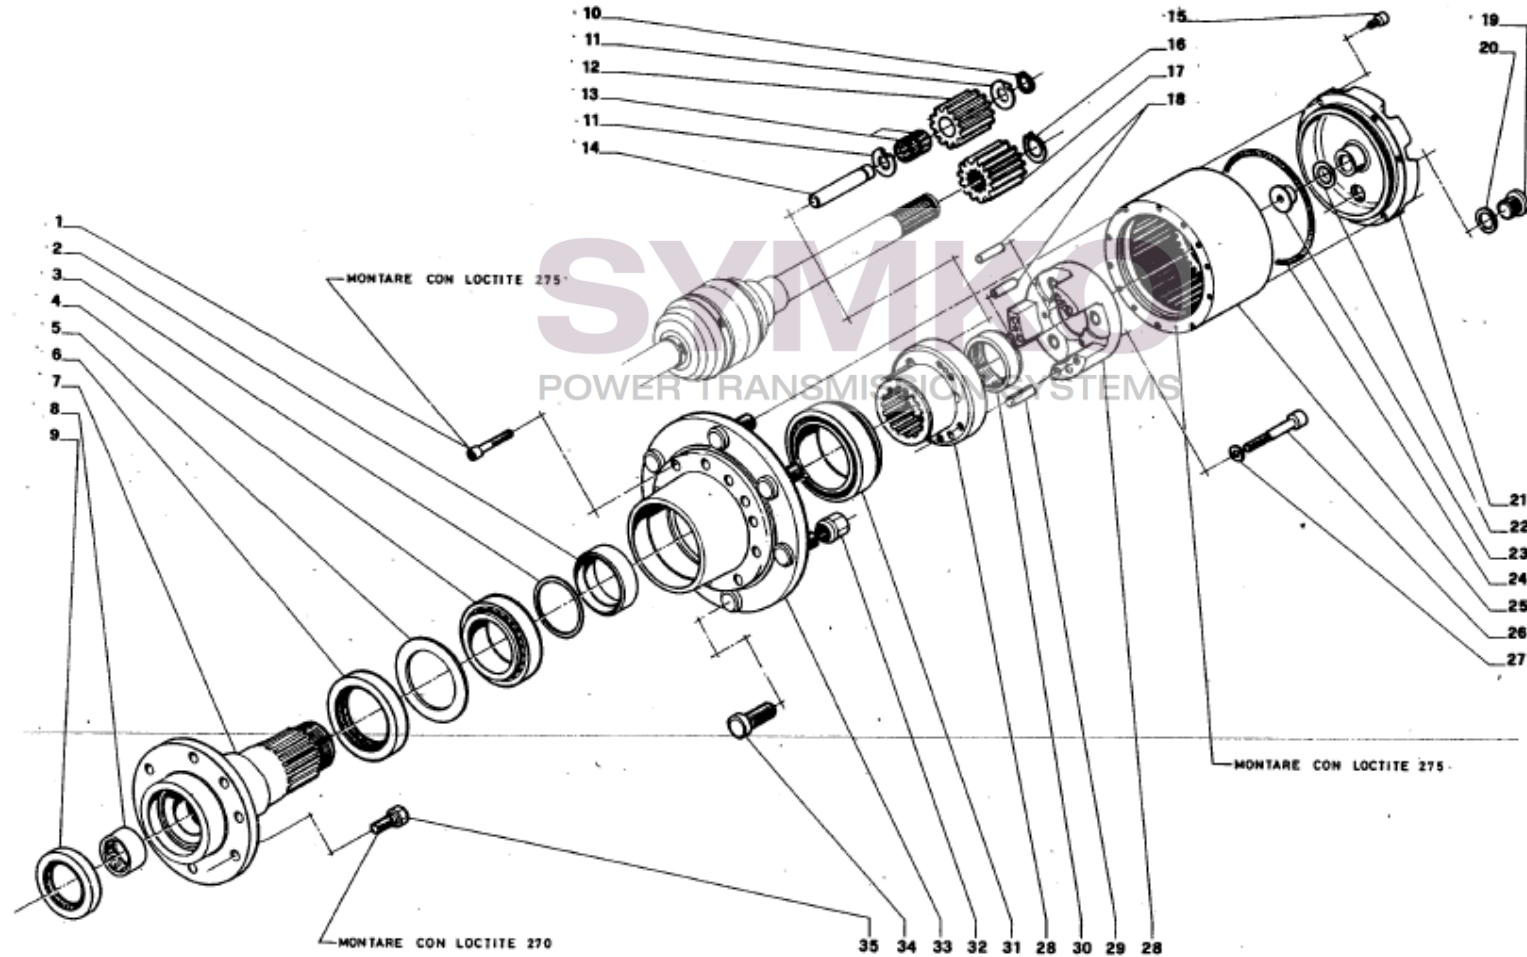

contact@symko.fr

www.symko.fr

SYMKO

POWER TRANSMISSION SYSTEMS

VUES PONT DANAN° 270-116

Vue N°2

SYMKO – Parc d'activité de Tournebride – 23 Rue de la Guillauderie 44118
LA CHEVROLIERE

Tél : 02 51 70 13 13 - fax : 02 51 70 04 04