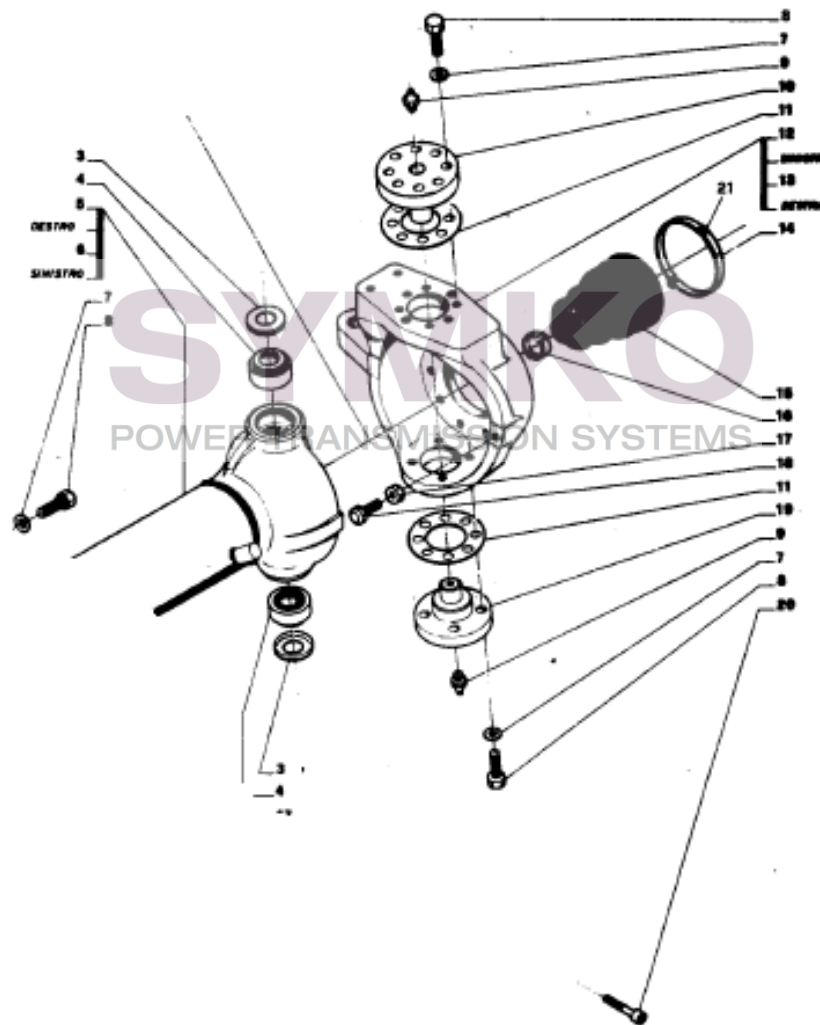

SYMKO

POWER TRANSMISSION SYSTEMS

VUES PONT DANA N° 270-116

Vue N°1

SYMKO – Parc d’activité de Tournebride – 23 Rue de la Guillauderie 44118
LA CHEVROLIERE

Tél : 02 51 70 13 13 - fax : 02 51 70 04 04

contact@symko.fr

www.symko.fr