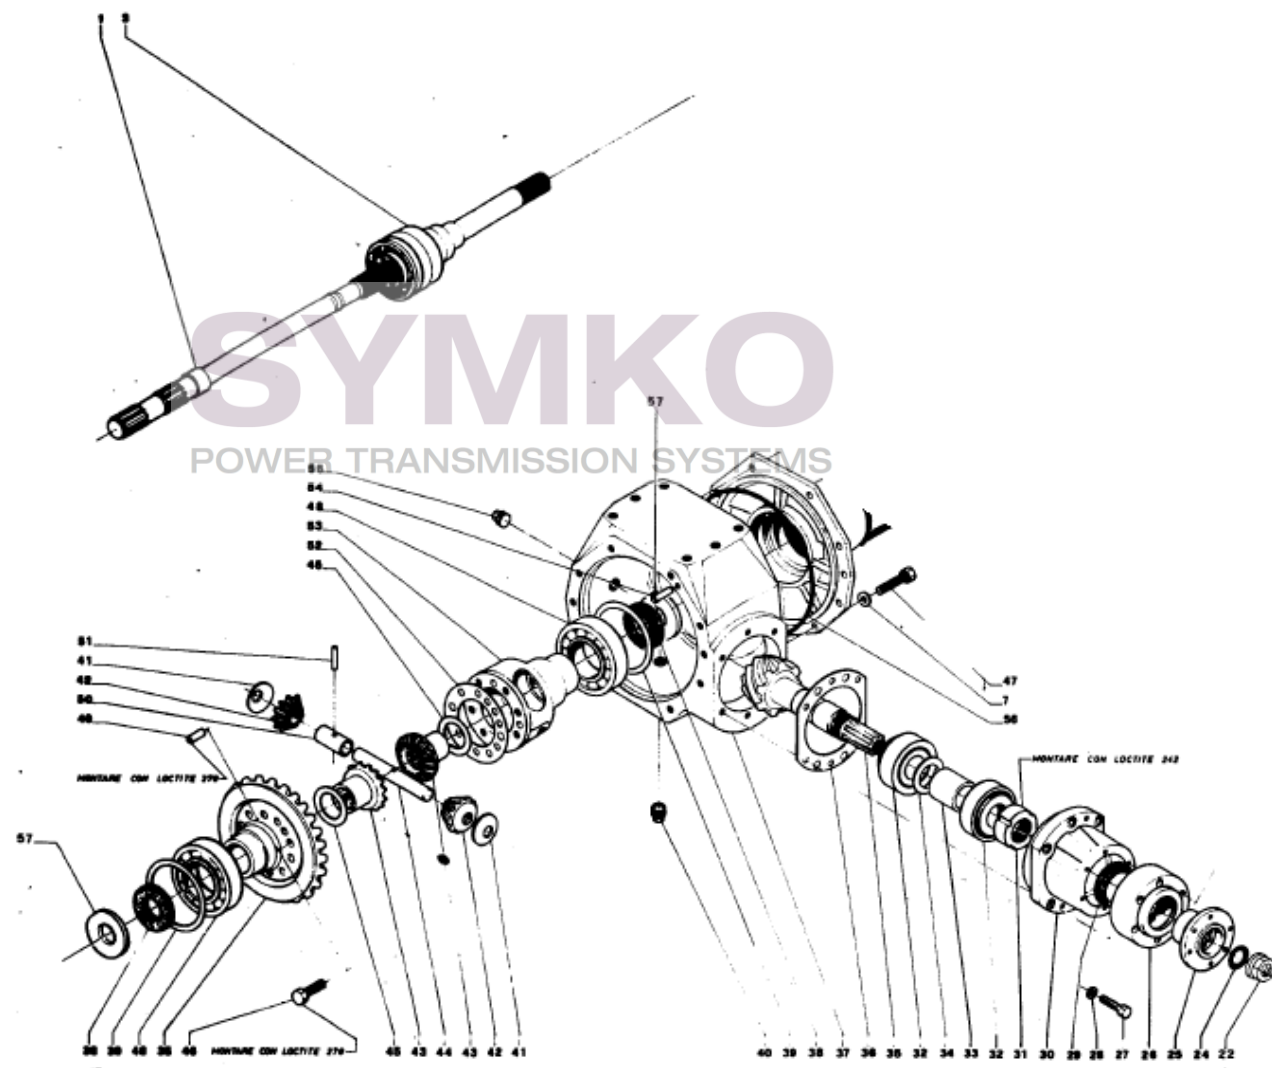

www.symko.fr

SYMKO

POWER TRANSMISSION SYSTEMS

VUES PONT DANA N° 270-116

Vue N°1

SYMKO – Parc d'activité de Tournebride – 23 Rue de la Guillauderie 44118
LA CHEVROLIERE

Tél : 02 51 70 13 13 - fax : 02 51 70 04 04