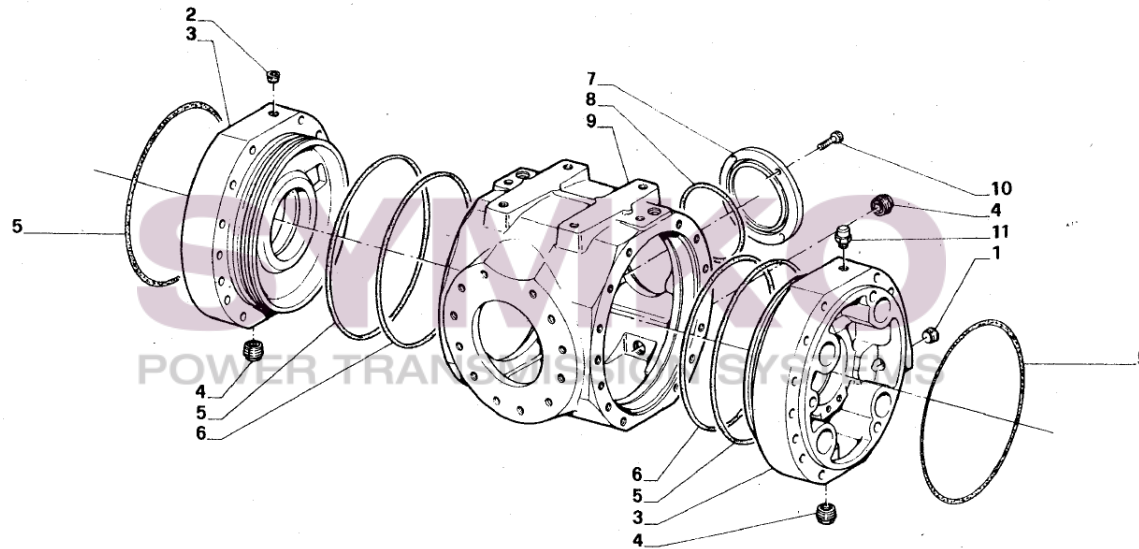

SYMKO

POWER TRANSMISSION SYSTEMS

VUES PONT DANAN° 272/82

Vue N°1

SYMKO – Parc d’activité de Tournebride – 23 Rue de la Guillauderie 44118
LA CHEVROLIERE

Tél : 02 51 70 13 13 - fax : 02 51 70 04 04

contact@symko.fr

www.symko.fr