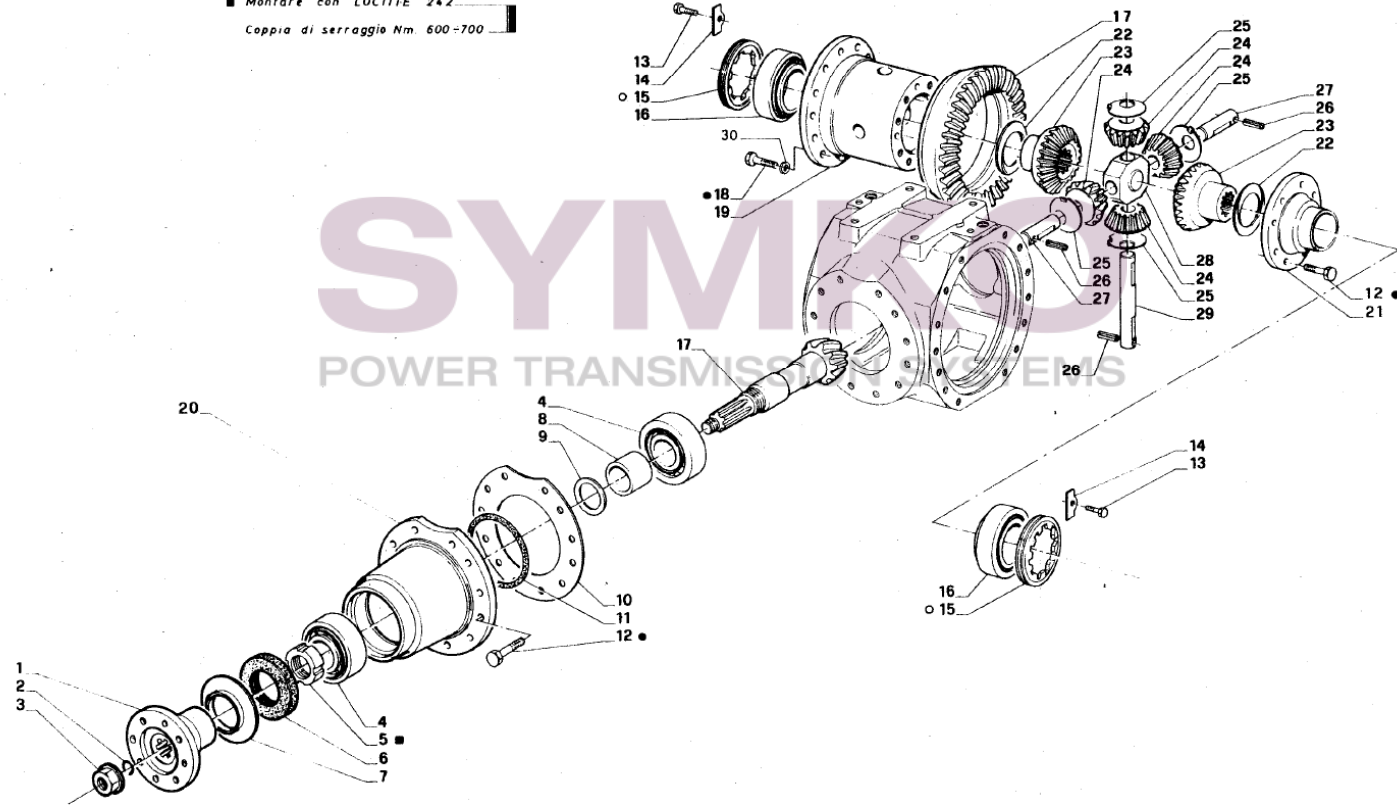

www.symko.fr

SYMKO

POWER TRANSMISSION SYSTEMS

VUES PONT DANAN° 272/82

Vue N°2

- Montare con LOCTITE 222
- Montare con LOCTITE 270
- Montare con LOCTITE 242
- ▬ Coppia di serraggio Nm. 600-700

SYMKO – Parc d'activité de Tournebride – 23 Rue de la Guillauderie 44118
LA CHEVROLIERE