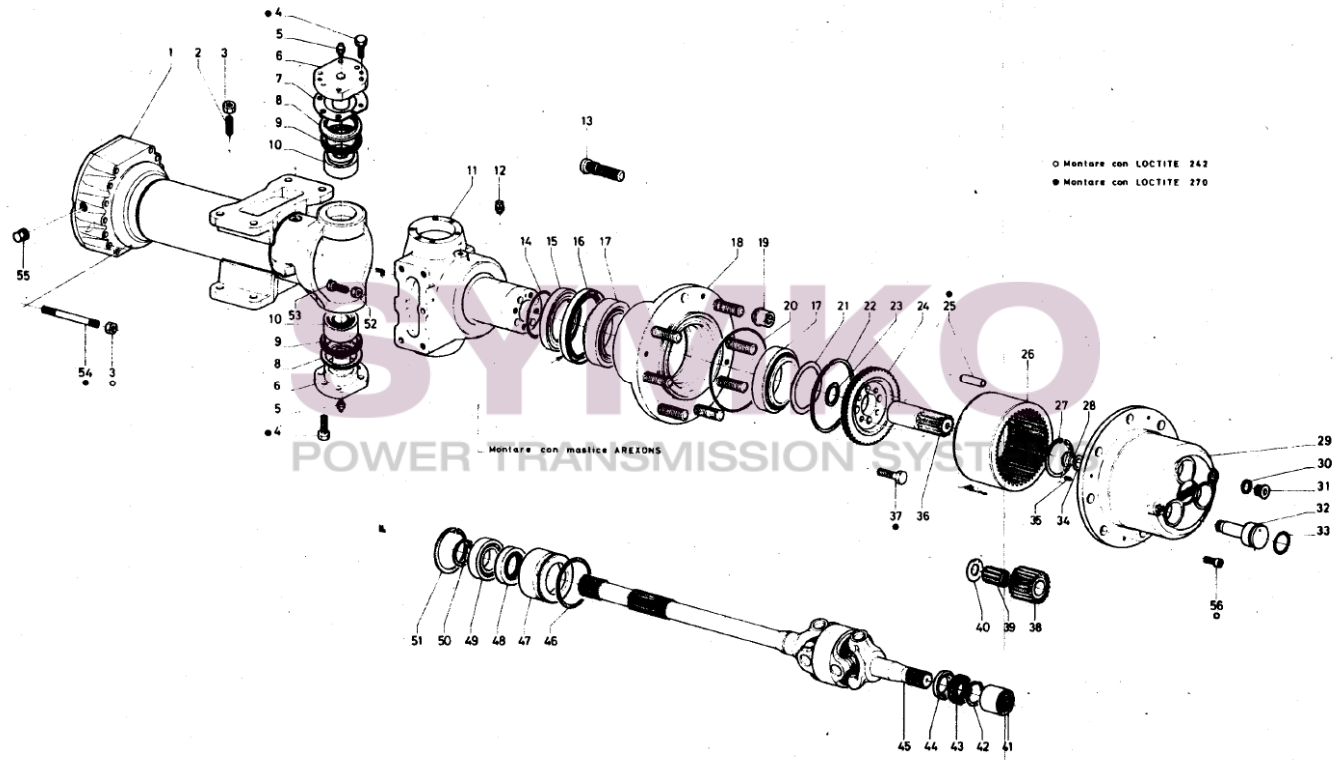

SYMKO

POWER TRANSMISSION SYSTEMS

VUES PONT DANAN° 272/82

Vue N°3

SYMKO – Parc d’activité de Tournebride – 23 Rue de la Guillauderie 44118
LA CHEVROLIERE

Tél : 02 51 70 13 13 - fax : 02 51 70 04 04

contact@symko.fr

www.symko.fr