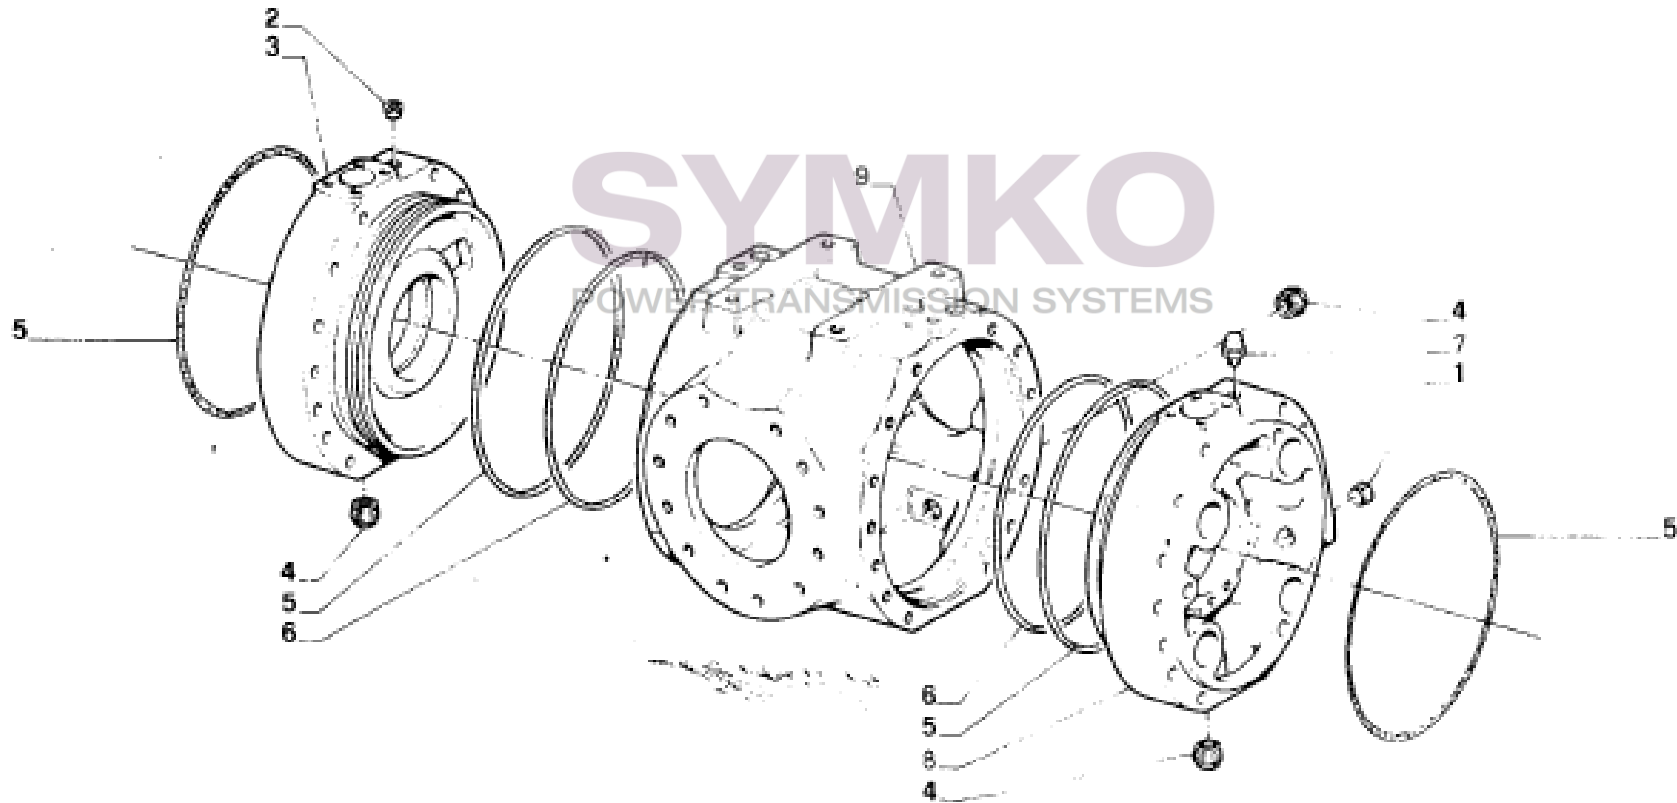

VUES PONT DANA N° 272-120

Vue N°1

SYMKO – Parc d'activité de Tournebride – 23 Rue de la Guillauderie 44118
LA CHEVROLIERE

Tél : 02 51 70 13 13 - fax : 02 51 70 04 04

contact@symko.fr

www.symko.fr