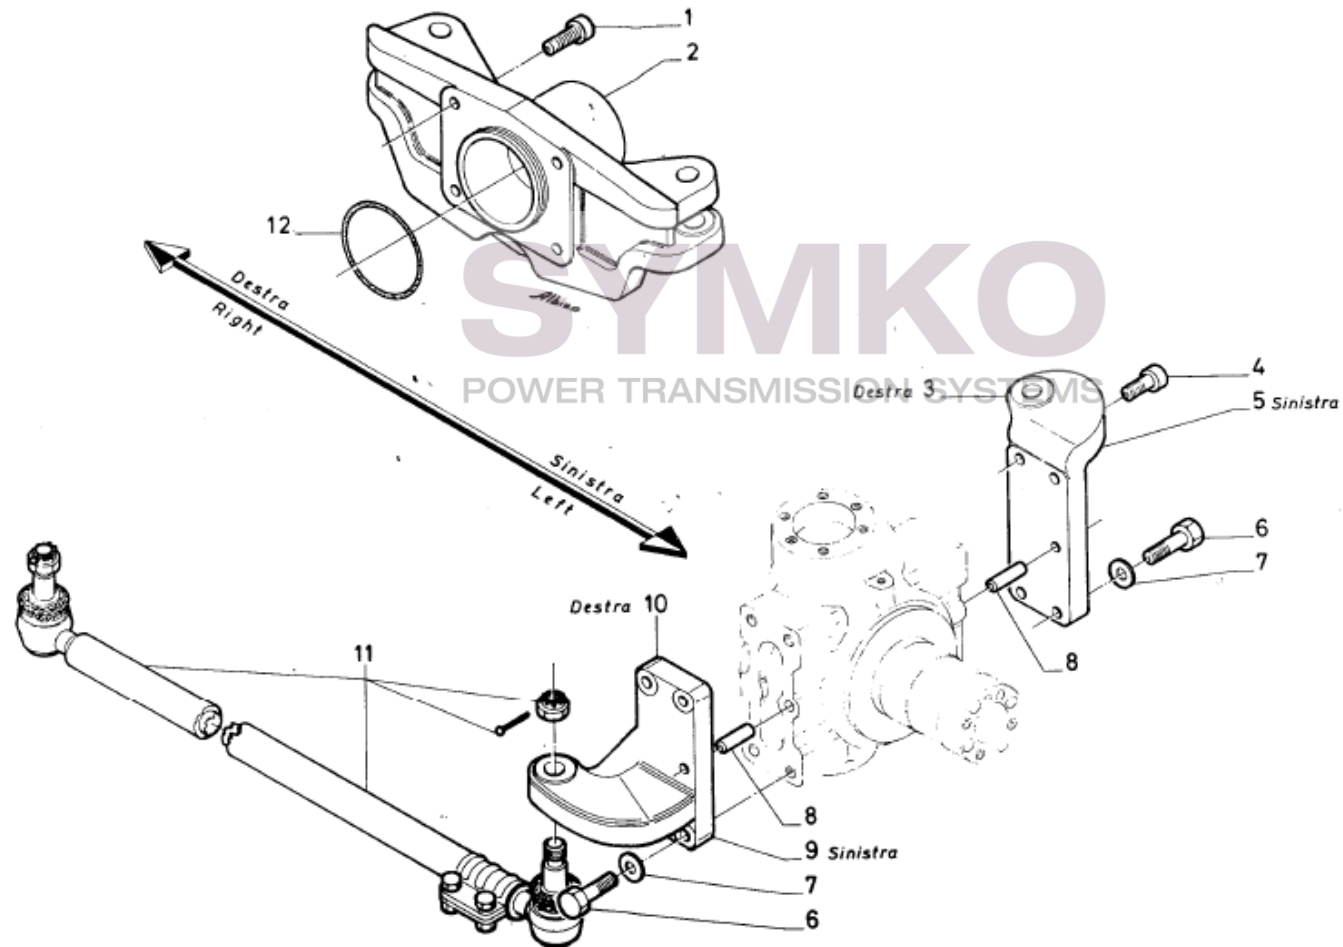

SYMKO

POWER TRANSMISSION SYSTEMS

VUES PONT DANAN° 272-120

Vue N°4

SYMKO – Parc d'activité de Tournebride – 23 Rue de la Guillauderie 44118
LA CHEVROLIERE

Tél : 02 51 70 13 13 - fax : 02 51 70 04 04

contact@symko.fr

www.symko.fr