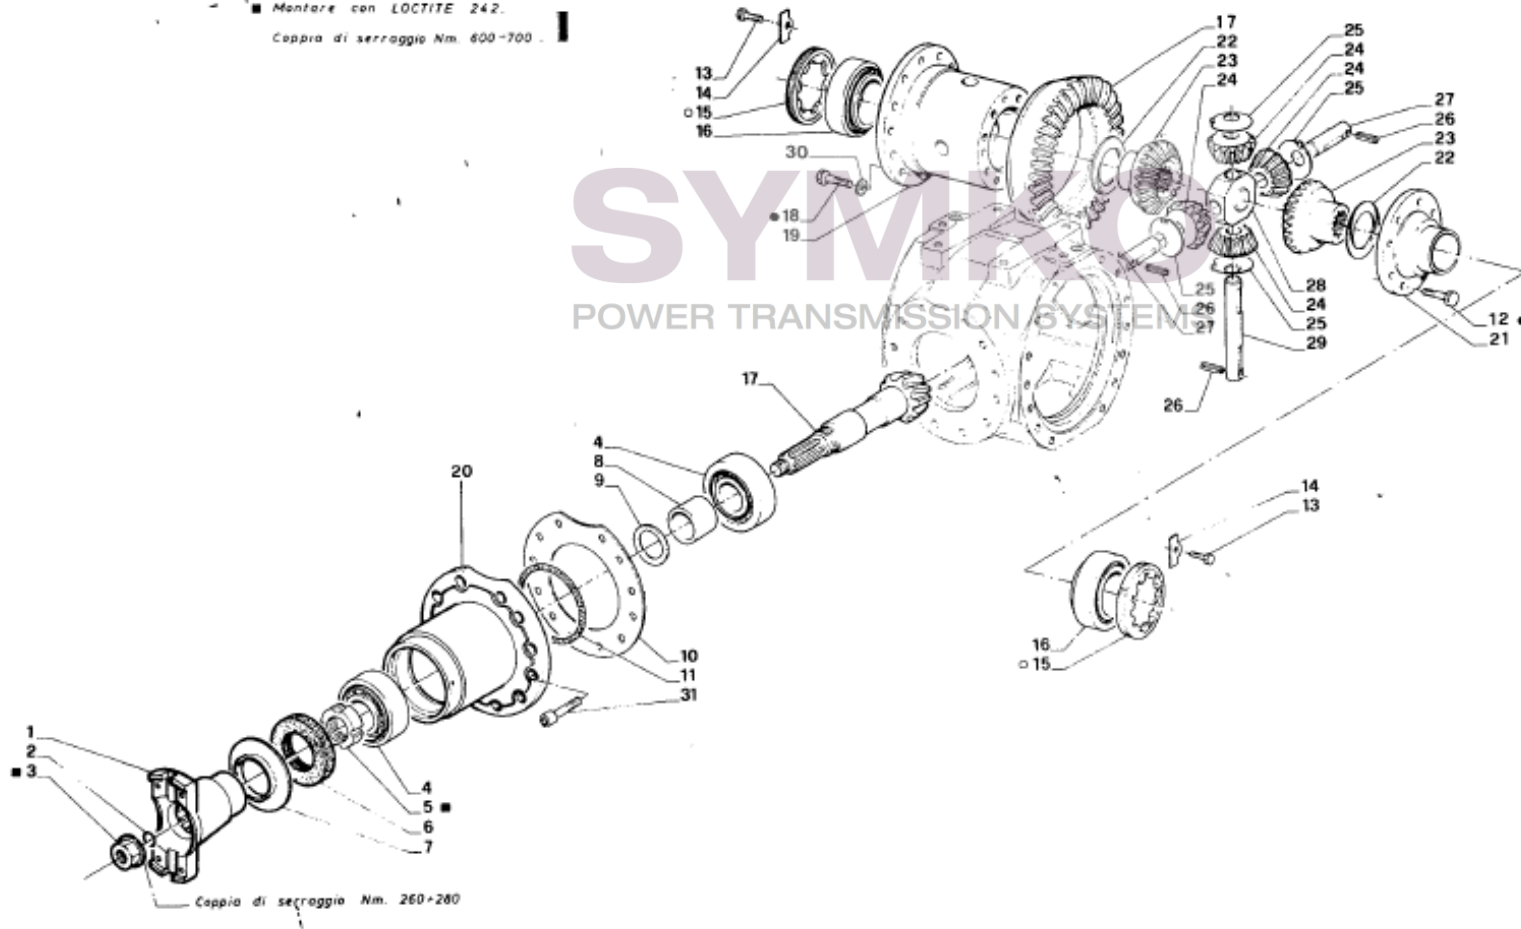

VUES PONT DANAN° 272-120

Vue N°2

○ Montare con LOCTITE 222

● Montare con LOCTITE 270

■ Montare con LOCTITE 242.

Coppia di serraggio Nm. 600-700 .

SYMKO – Parc d'activité de Tournebride – 23 Rue de la Guillauderie 44118
LA CHEVROLIERE