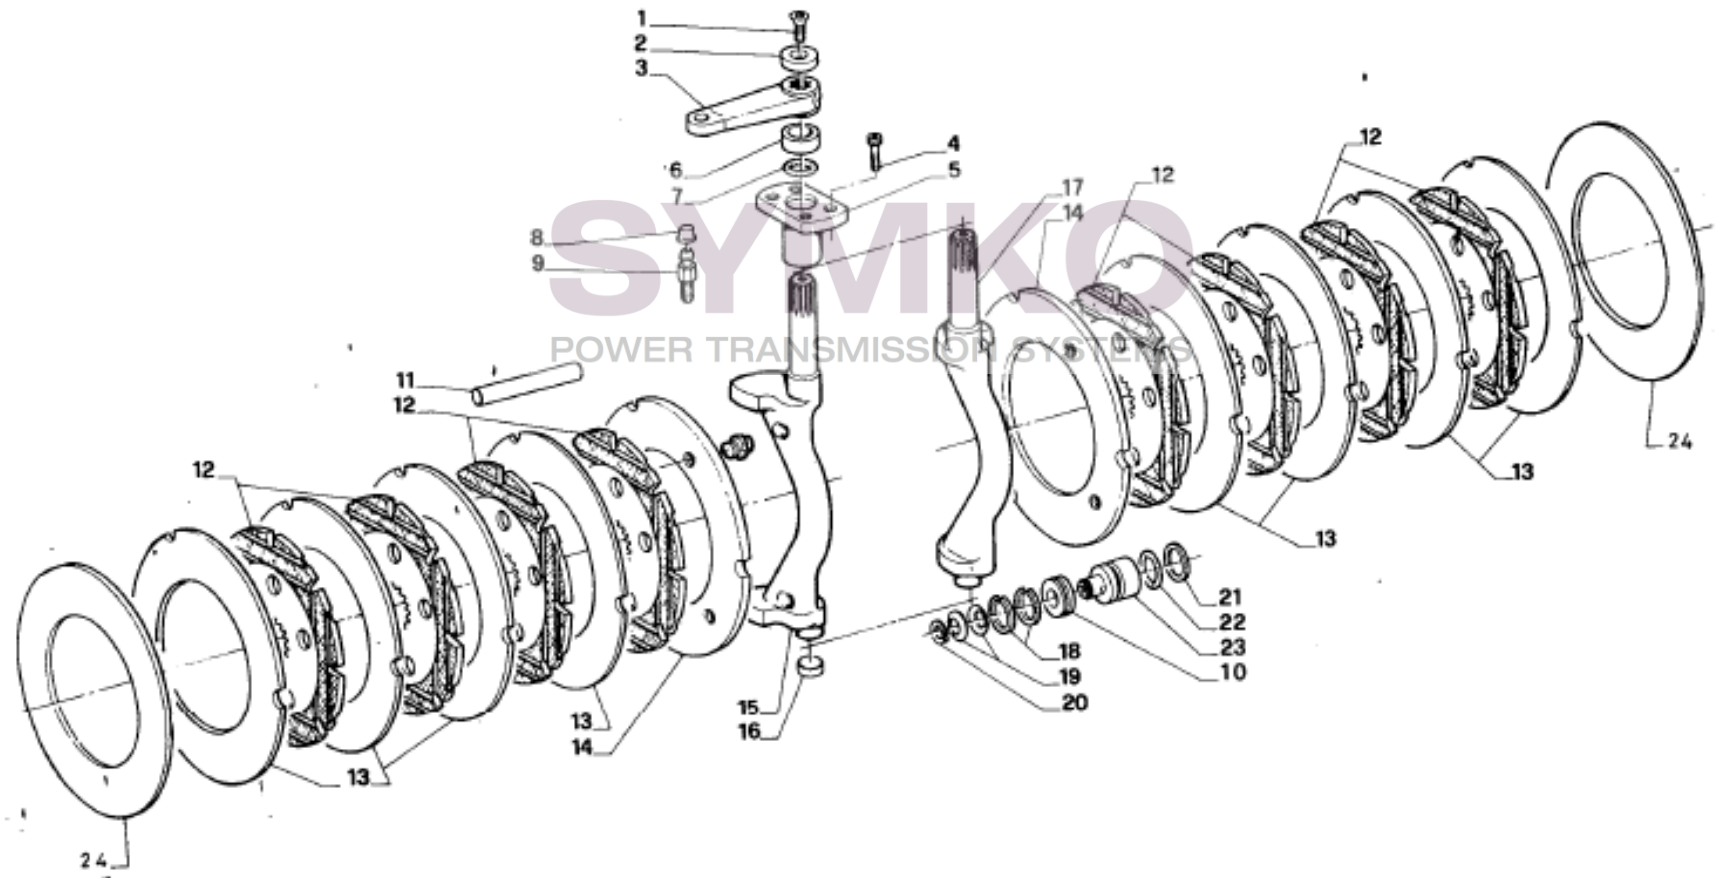

SYMKO

POWER TRANSMISSION SYSTEMS

VUES PONT DANA N° 272-120

Vue N°5

SYMKO – Parc d’activité de Tournebride – 23 Rue de la Guillauderie 44118
LA CHEVROLIERE

Tél : 02 51 70 13 13 - fax : 02 51 70 04 04

contact@symko.fr

www.symko.fr