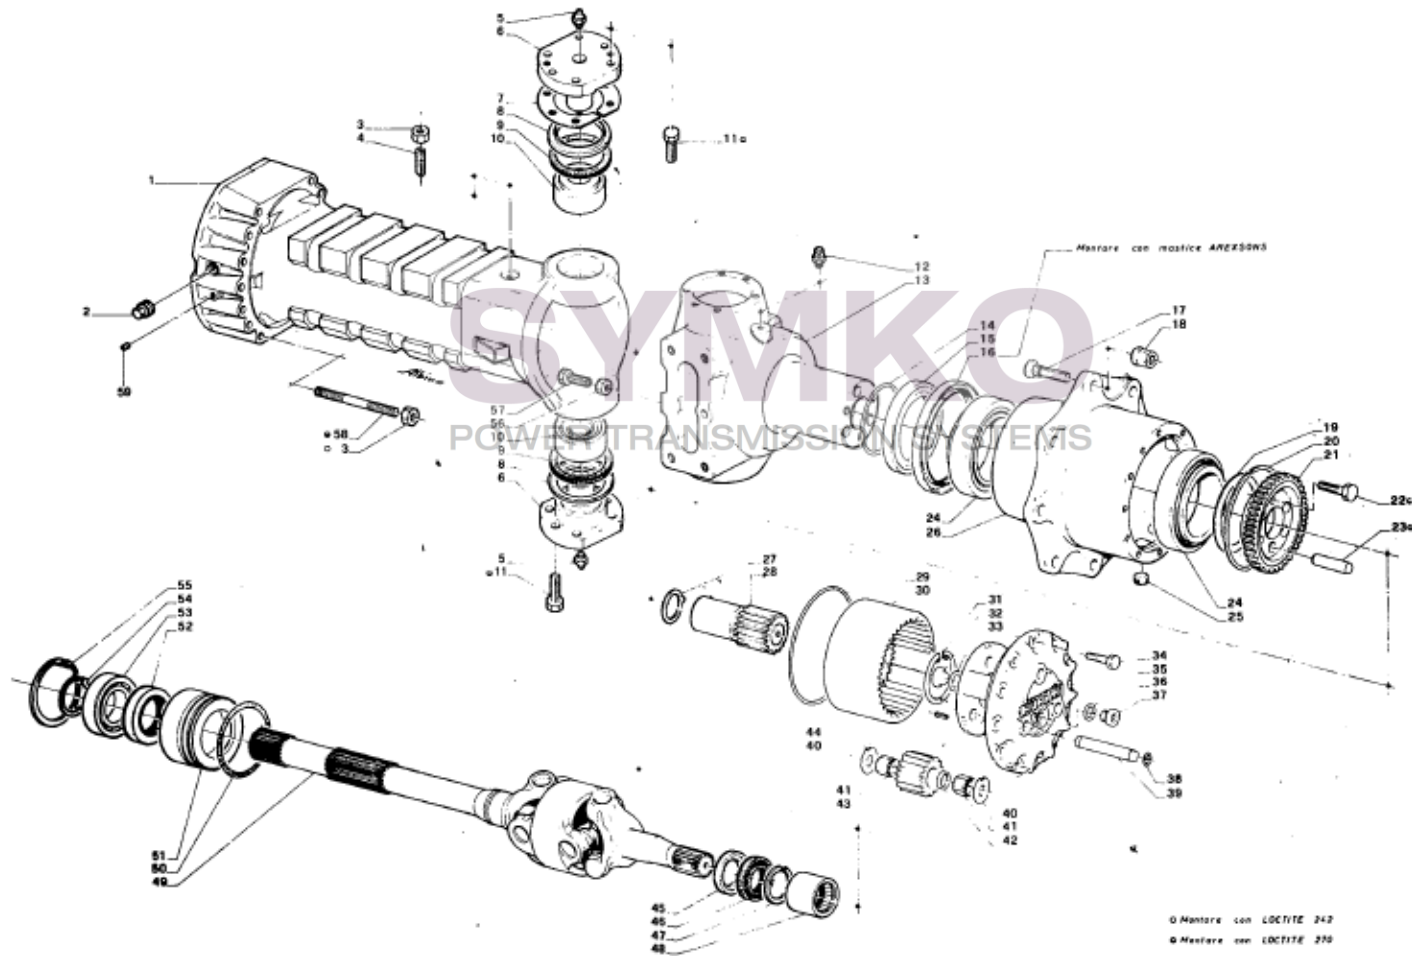

SYMKO

POWER TRANSMISSION SYSTEMS

VUES PONT DANAN° 272-120

Vue N°3

SYMKO – Parc d’activité de Tournebride – 23 Rue de la Guillauderie 44118
LA CHEVROLIERE

Tél : 02 51 70 13 13 - fax : 02 51 70 04 04

contact@symko.fr

www.symko.fr