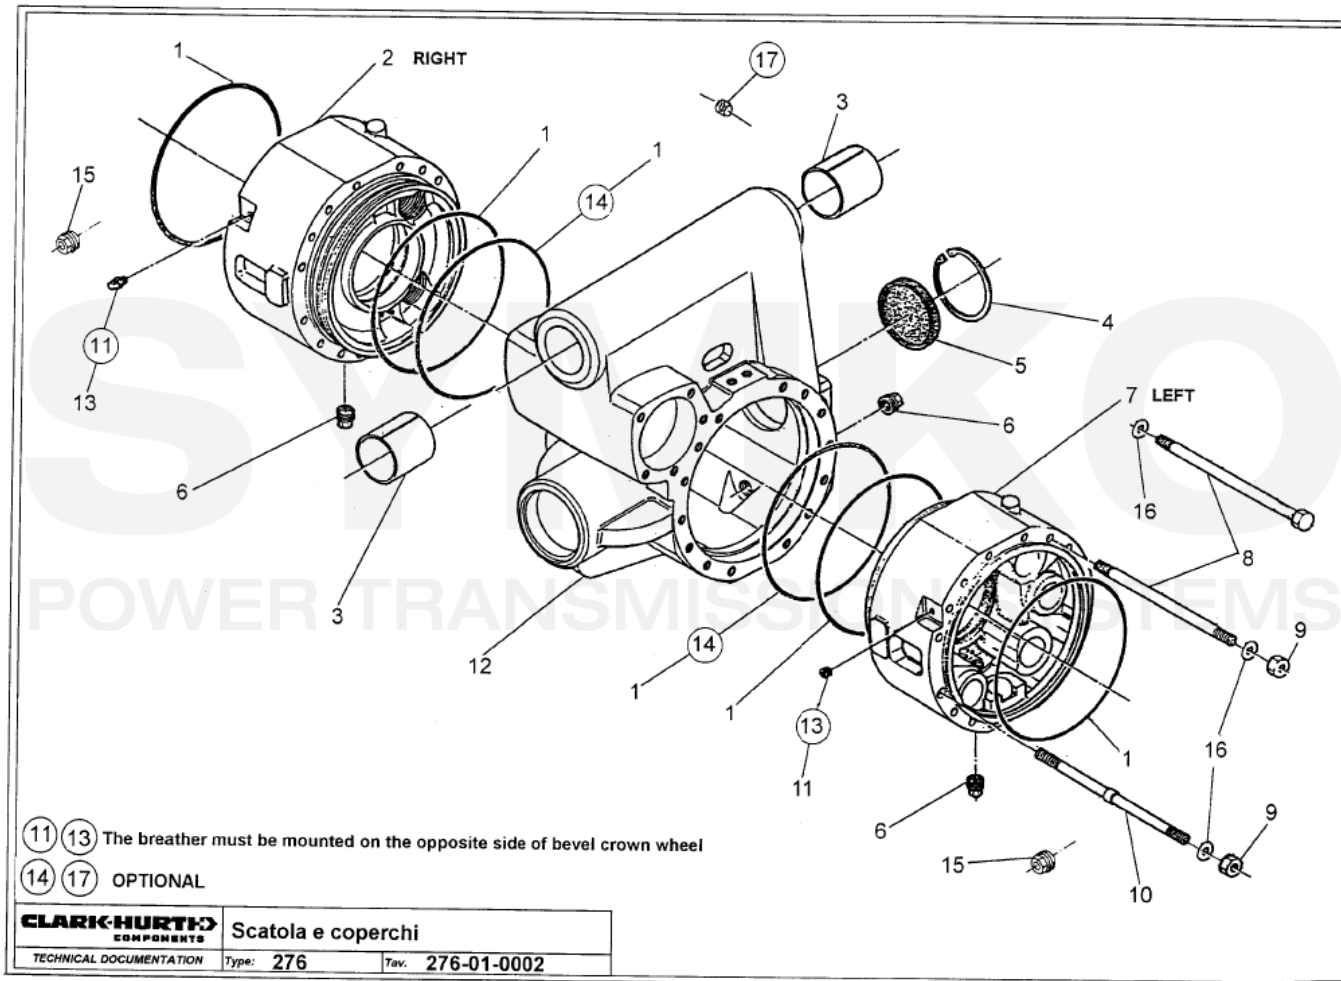

SYMKO

POWER TRANSMISSION SYSTEMS

VUES PONT DANA N° 276-061

Vue N°1

SYMKO – Parc d'activité de Tournebride – 23 Rue de la Guillauderie 44118
LA CHEVROLIERE

Tél : 02 51 70 13 13 - fax : 02 51 70 04 04

contact@symko.fr

www.symko.fr