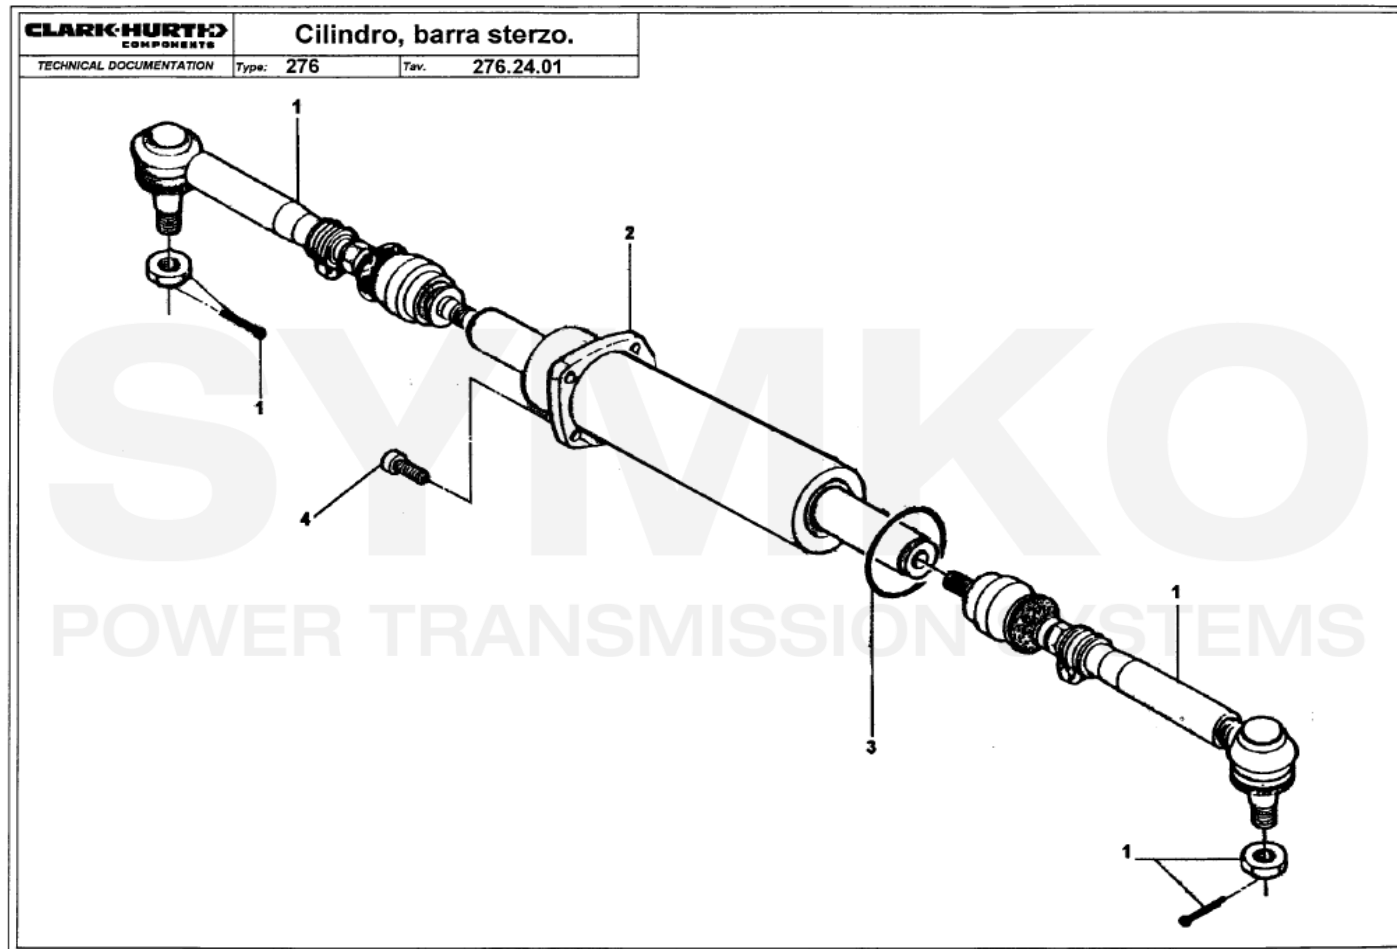

SYMKO

POWER TRANSMISSION SYSTEMS

VUES PONT DANA N° 276-061

Vue N°5

SYMKO – Parc d'activité de Tournebride – 23 Rue de la Guillauderie 44118
LA CHEVROLIERE

Tél : 02 51 70 13 13 - fax : 02 51 70 04 04

contact@symko.fr

www.symko.fr