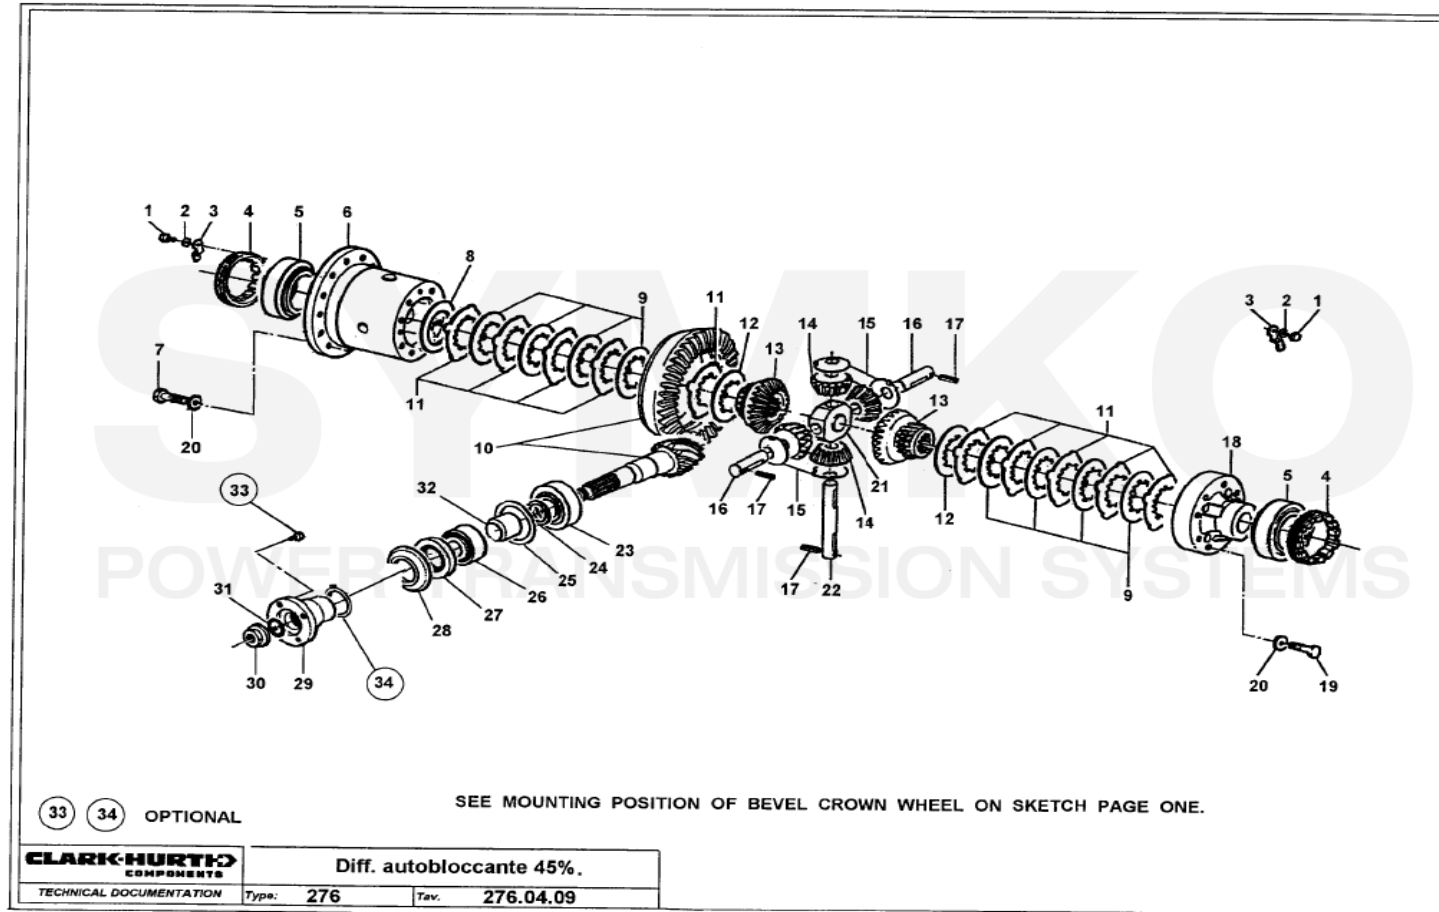

www.symko.fr

SYMKO

POWER TRANSMISSION SYSTEMS

VUES PONT DANA N° 276-061

Vue N°2

SYMKO – Parc d'activité de Tournebride – 23 Rue de la Guillauderie 44118
LA CHEVROLIERE

Tél : 02 51 70 13 13 - fax : 02 51 70 04 04