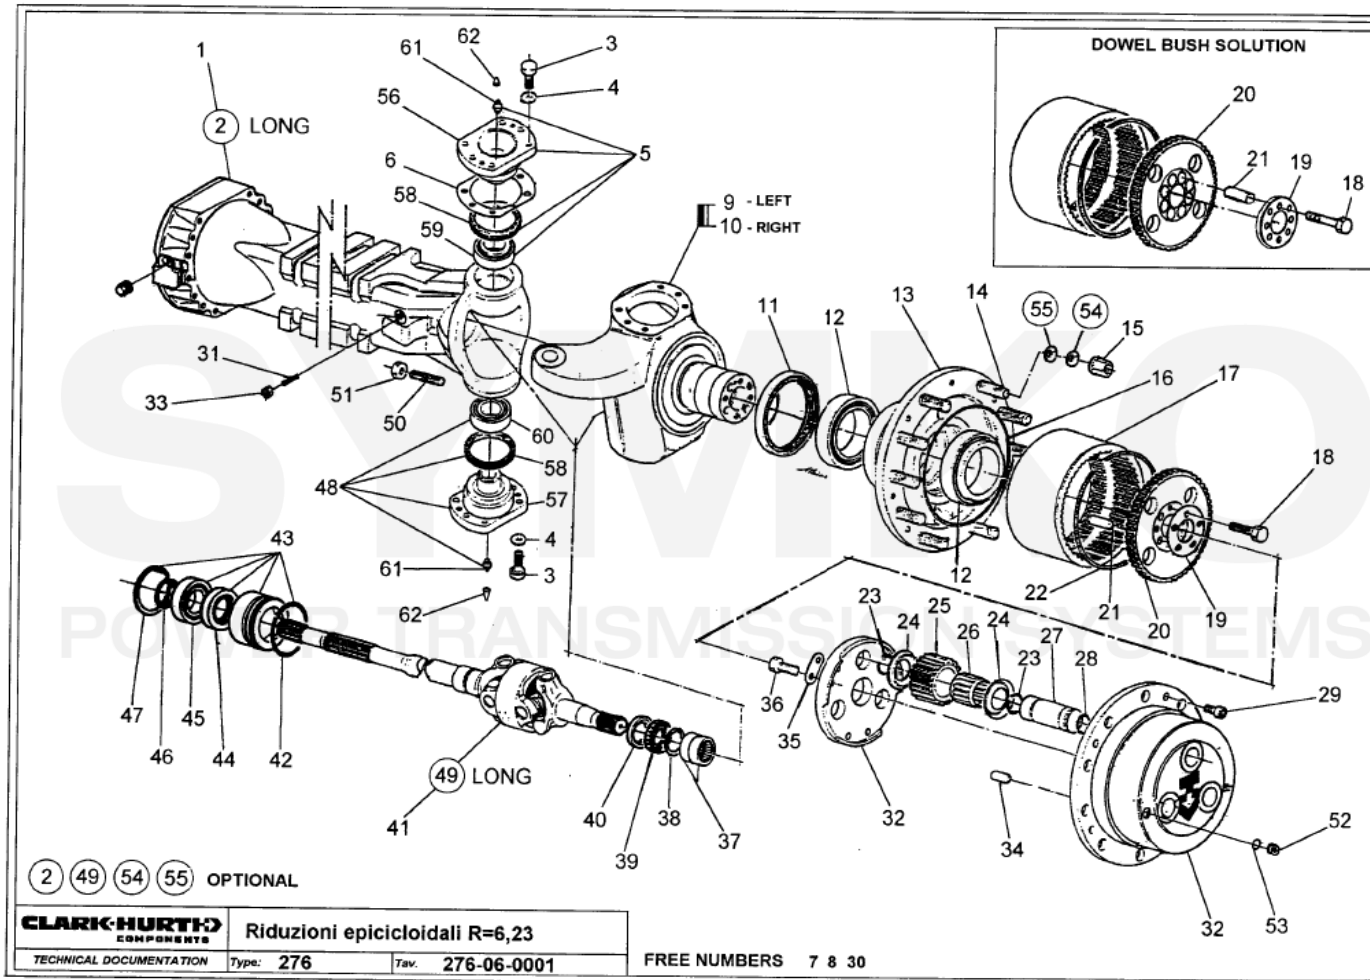

contact@symko.fr

www.symko.fr

SYMKO

POWER TRANSMISSION SYSTEMS

VUES PONT DANA N° 276-061

Vue N°3

SYMKO – Parc d'activité de Tournebride – 23 Rue de la Guillauderie 44118
LA CHEVROLIERE

Tél : 02 51 70 13 13 - fax : 02 51 70 04 04