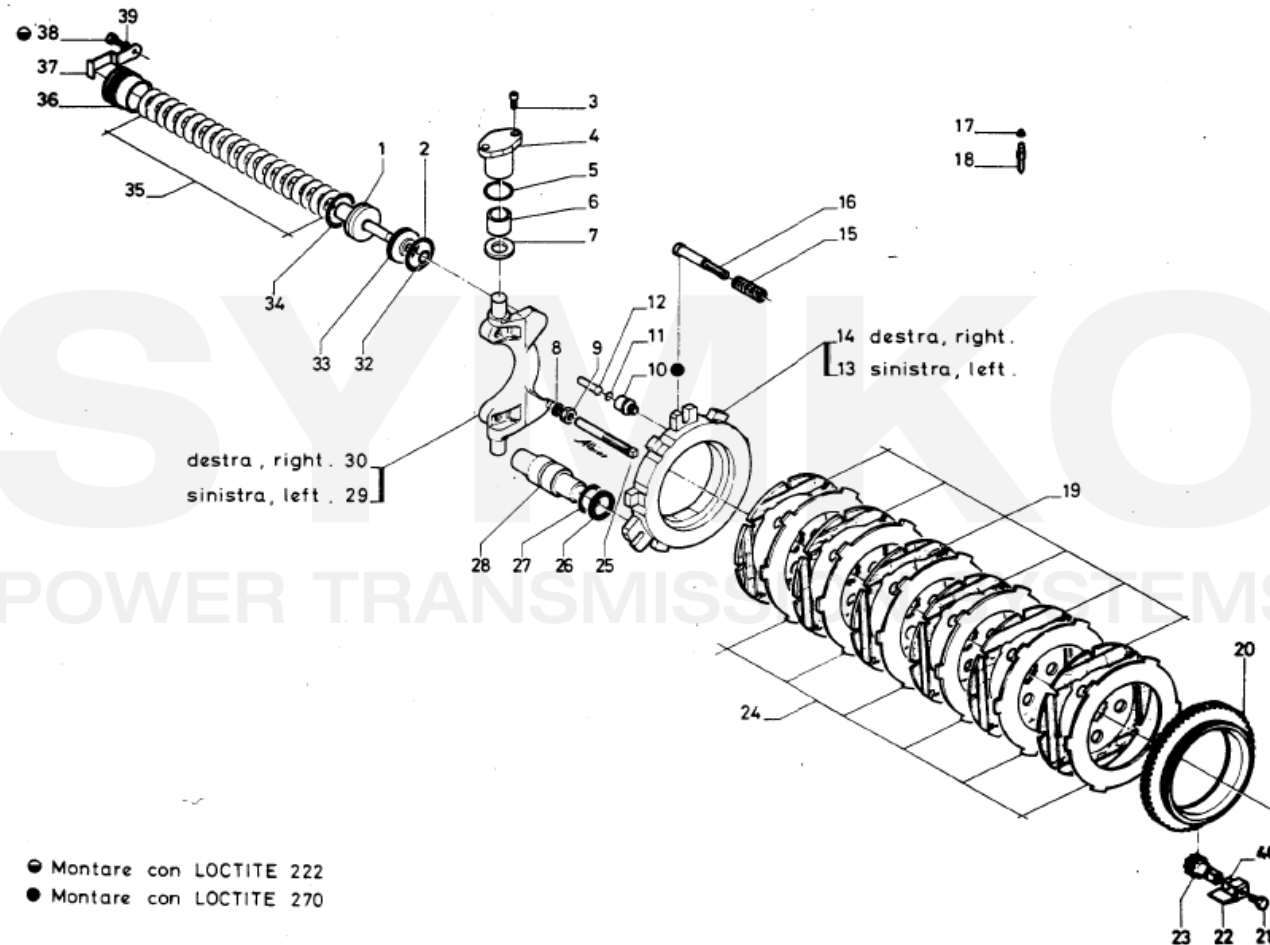

VUES PONT DANA N° 276-061

Vue N°4

SYMKO – Parc d'activité de Tournebride – 23 Rue de la Guillauderie 44118
LA CHEVROLIERE

Tél : 02 51 70 13 13 - fax : 02 51 70 04 04

contact@symko.fr

www.symko.fr