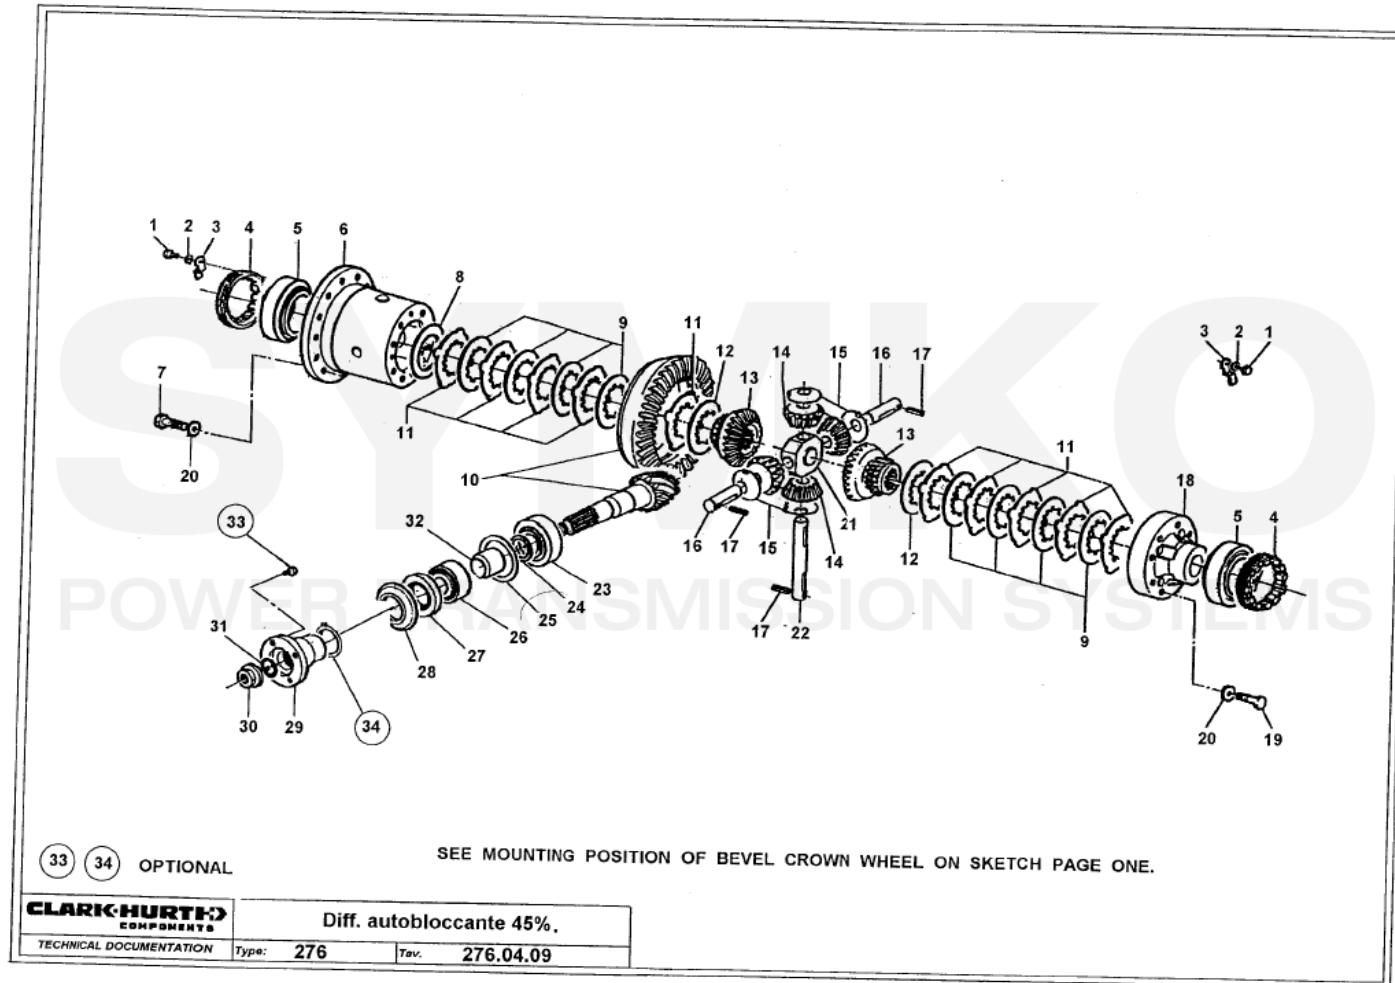

SYMKO

POWER TRANSMISSION SYSTEMS

VUES PONT DANA N° 276-149

Vue N°1

SYMKO – Parc d’activité de Tournebride – 23 Rue de la Guillauderie 44118
LA CHEVROLIERE

Tél : 02 51 70 13 13 - fax : 02 51 70 04 04

contact@symko.fr

www.symko.fr