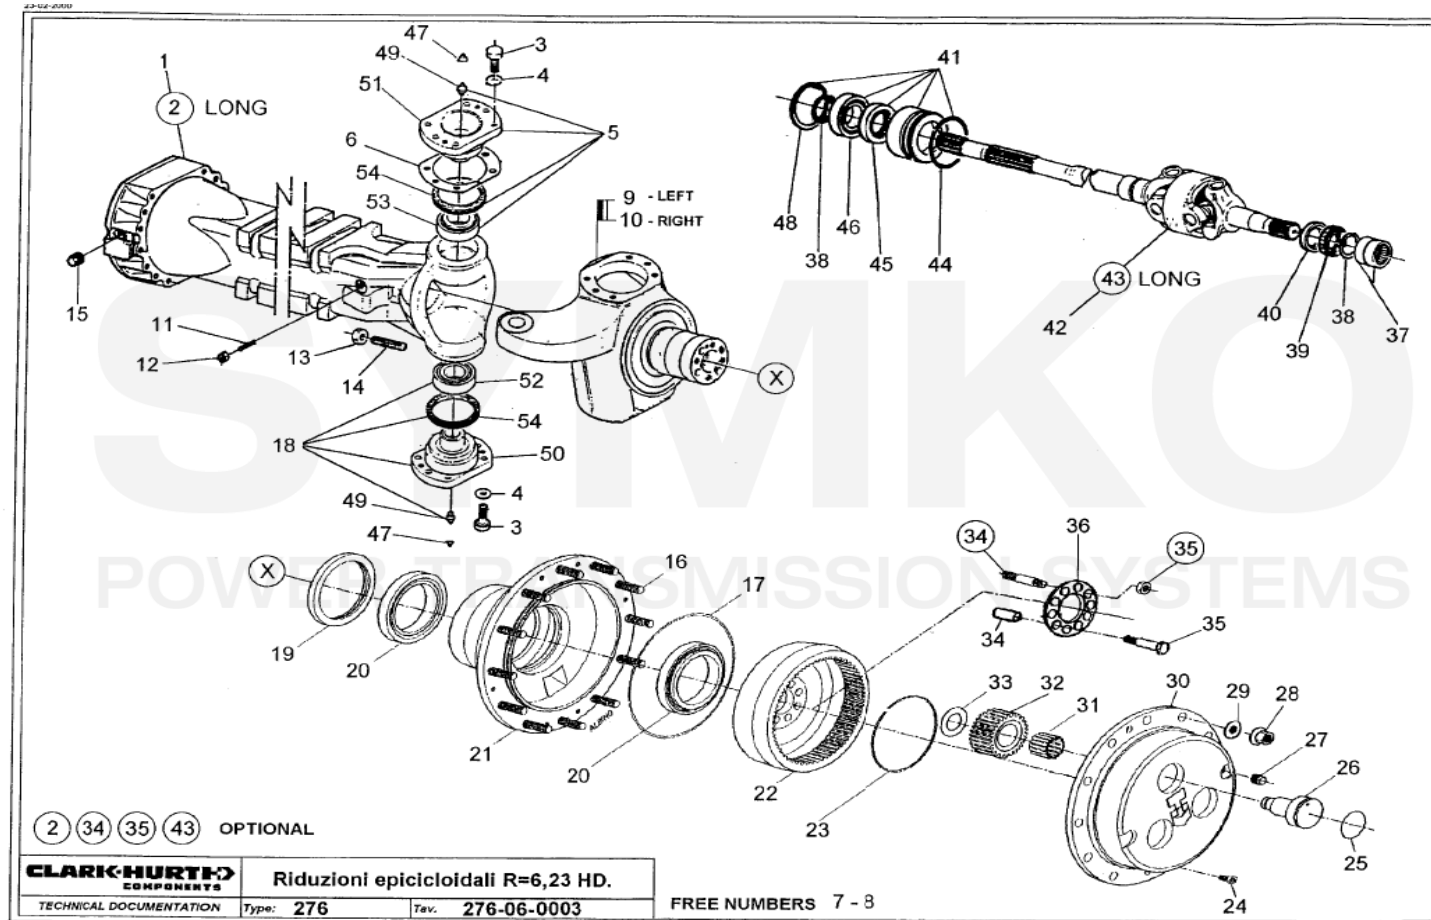

www.symko.fr

SYMKO

POWER TRANSMISSION SYSTEMS

VUES PONT DANA N° 276-149

Vue N°2

SYMKO – Parc d'activité de Tournebride – 23 Rue de la Guillauderie 44118
 LA CHEVROLIERE

Tél : 02 51 70 13 13 - fax : 02 51 70 04 04