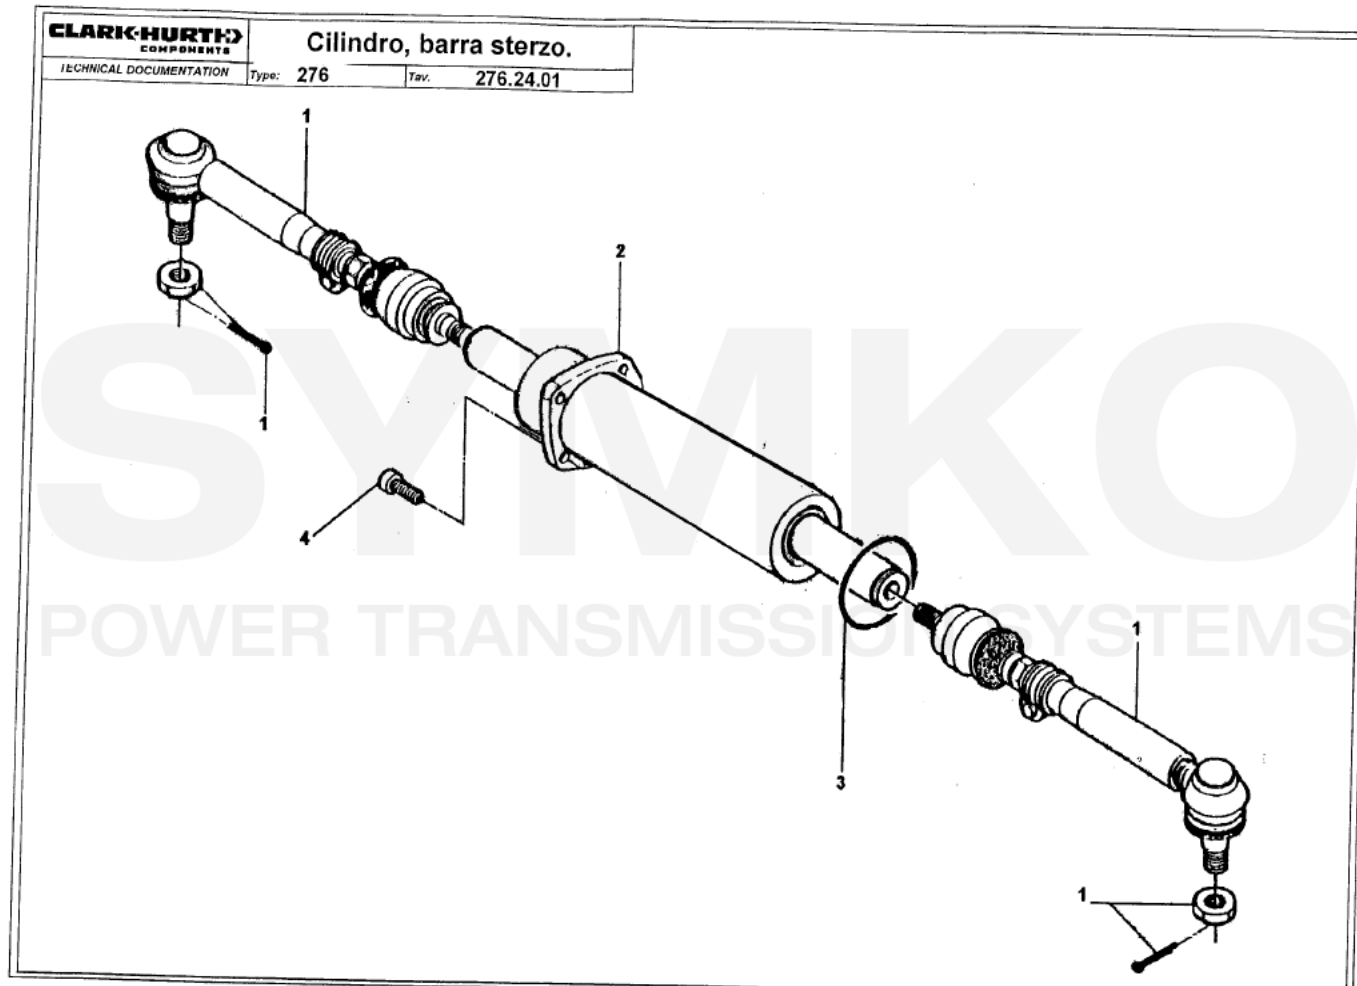

VUES PONT DANA N° 276-149

Vue N°4

SYMKO – Parc d'activité de Tournebride – 23 Rue de la Guillauderie 44118
LA CHEVROLIERE

Tél : 02 51 70 13 13 - fax : 02 51 70 04 04

contact@symko.fr

www.symko.fr