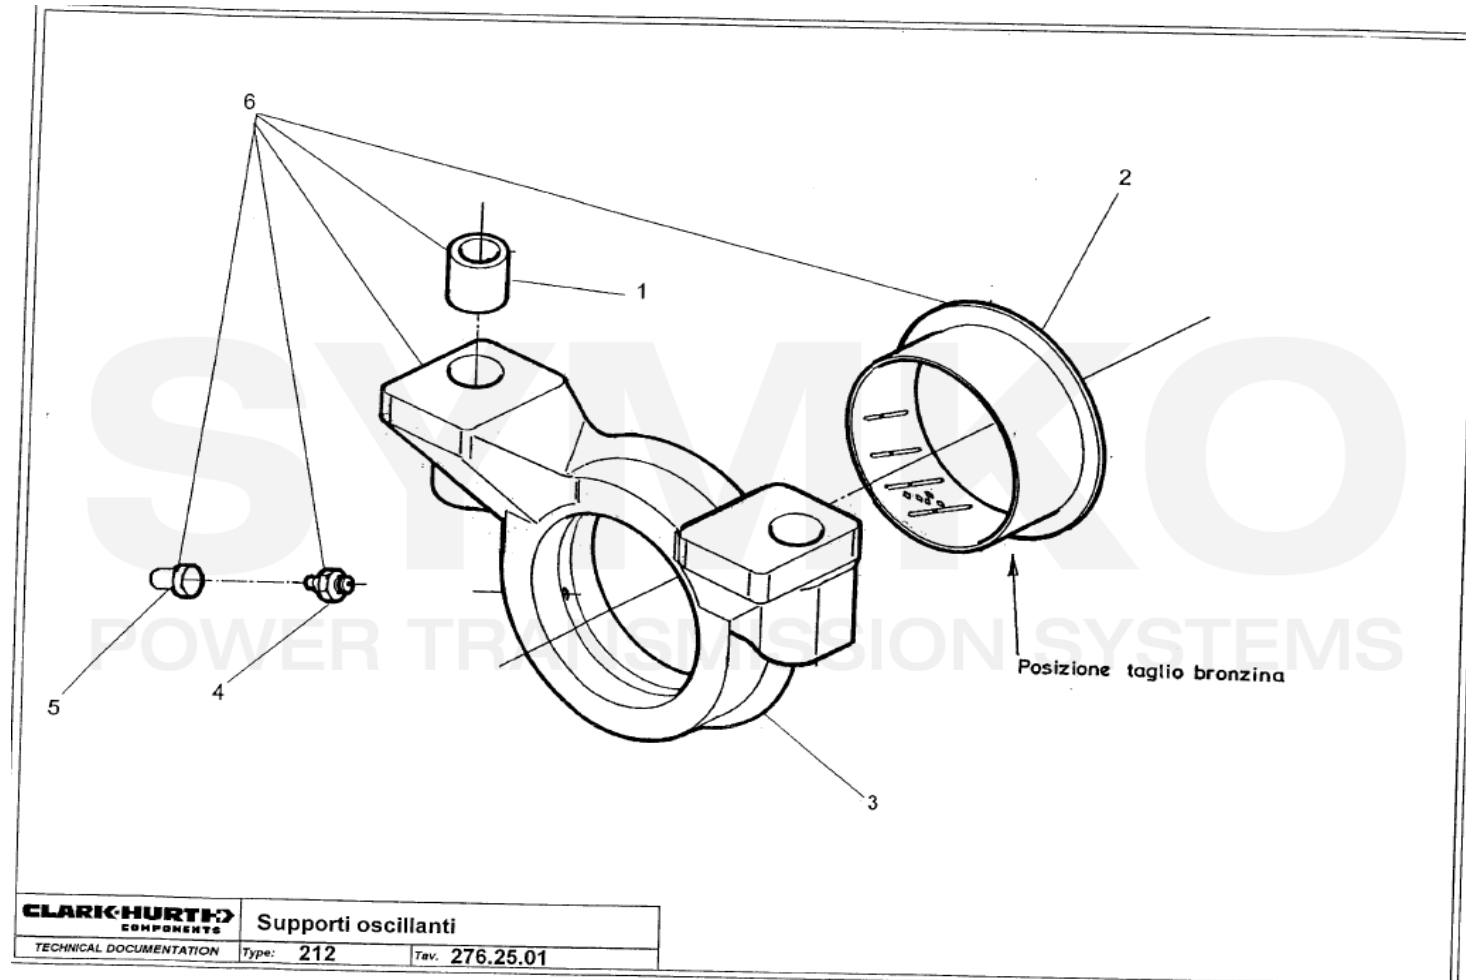

SYMKO

POWER TRANSMISSION SYSTEMS

VUES PONT DANA N° 276-149

Vue N°5

SYMKO – Parc d'activité de Tournebride – 23 Rue de la Guillauderie 44118
LA CHEVROLIERE

Tél : 02 51 70 13 13 - fax : 02 51 70 04 04

contact@symko.fr

www.symko.fr