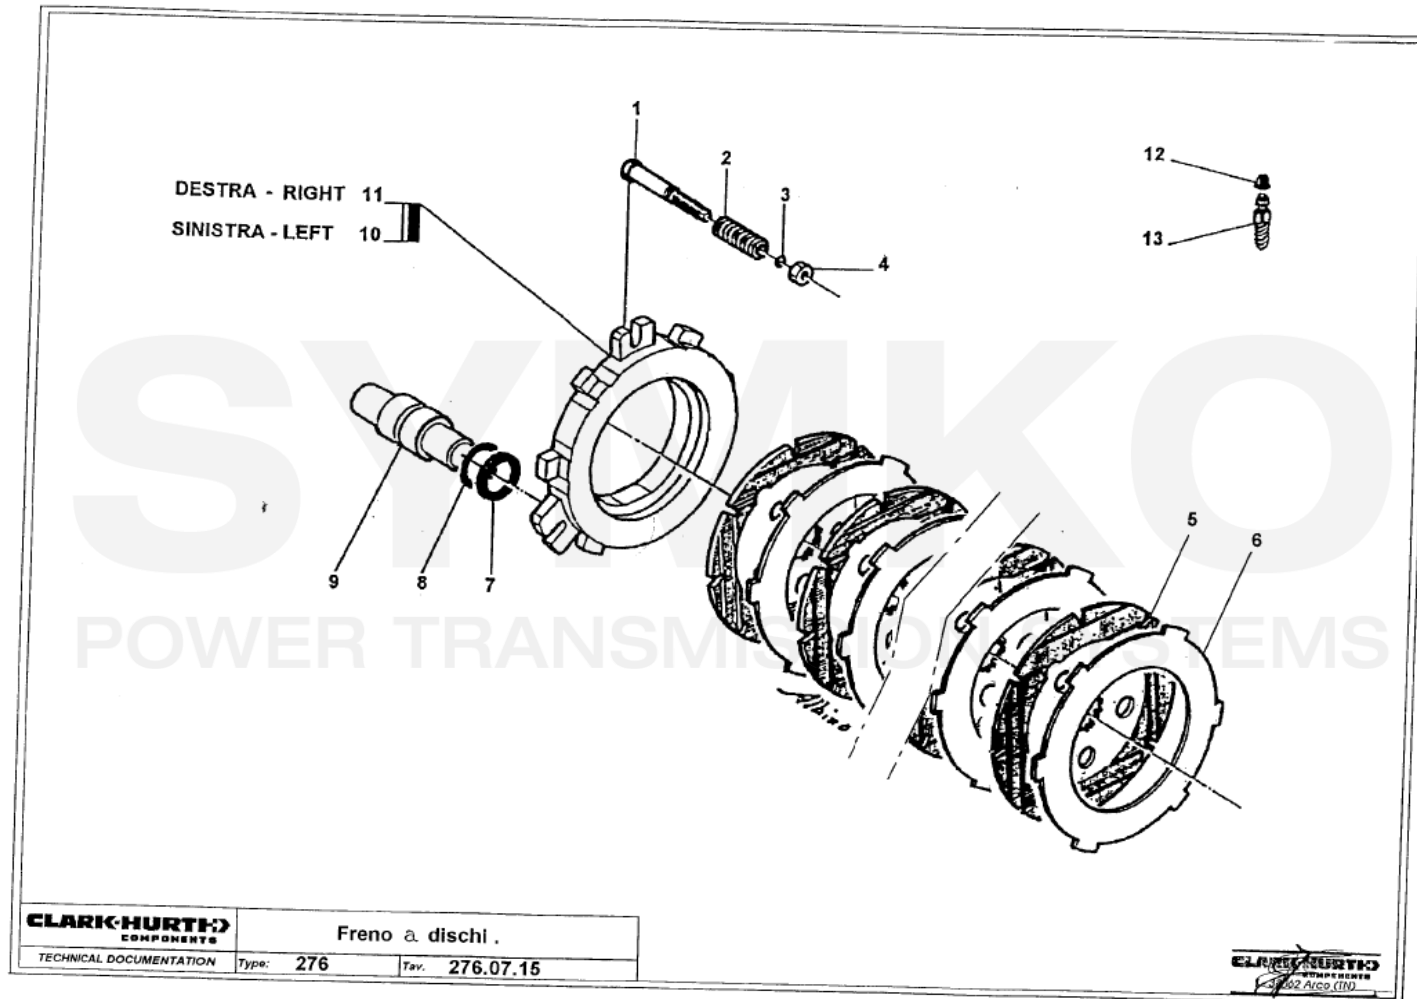

contact@symko.fr

www.symko.fr

SYMKO

POWER TRANSMISSION SYSTEMS

VUES PONT DANA N° 276-149

Vue N°3

SYMKO – Parc d'activité de Tournebride – 23 Rue de la Guillauderie 44118
LA CHEVROLIERE

Tél : 02 51 70 13 13 - fax : 02 51 70 04 04