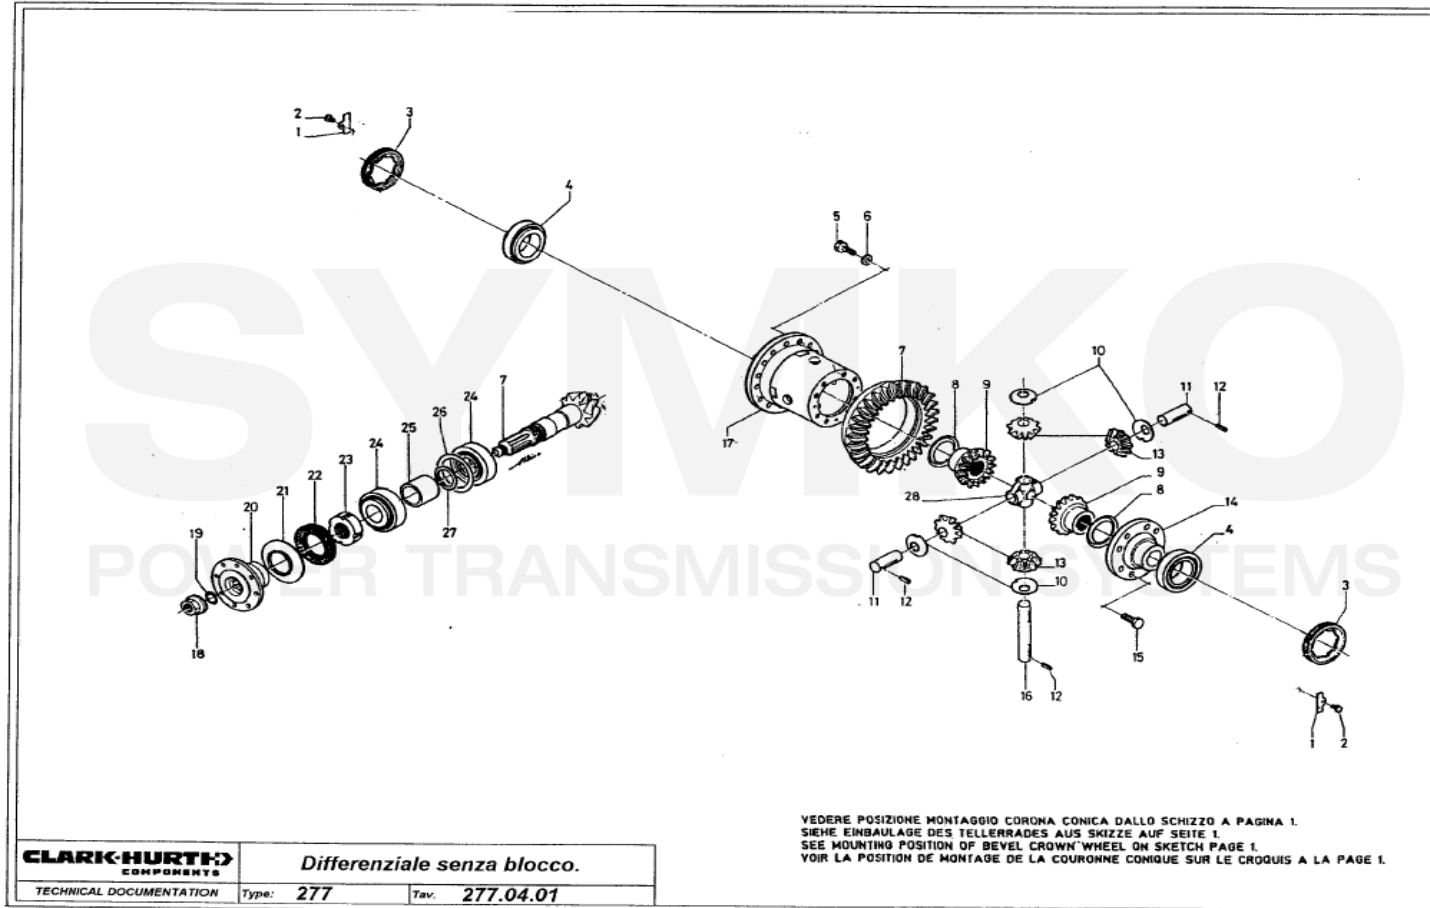

www.symko.fr

SYMKO

POWER TRANSMISSION SYSTEMS

VUES PONT DANA N° 277-087

Vue N°2

SYMKO – Parc d’activité de Tournebride – 23 Rue de la Guillauderie 44118
LA CHEVROLIERE

Tél : 02 51 70 13 13 - fax : 02 51 70 04 04