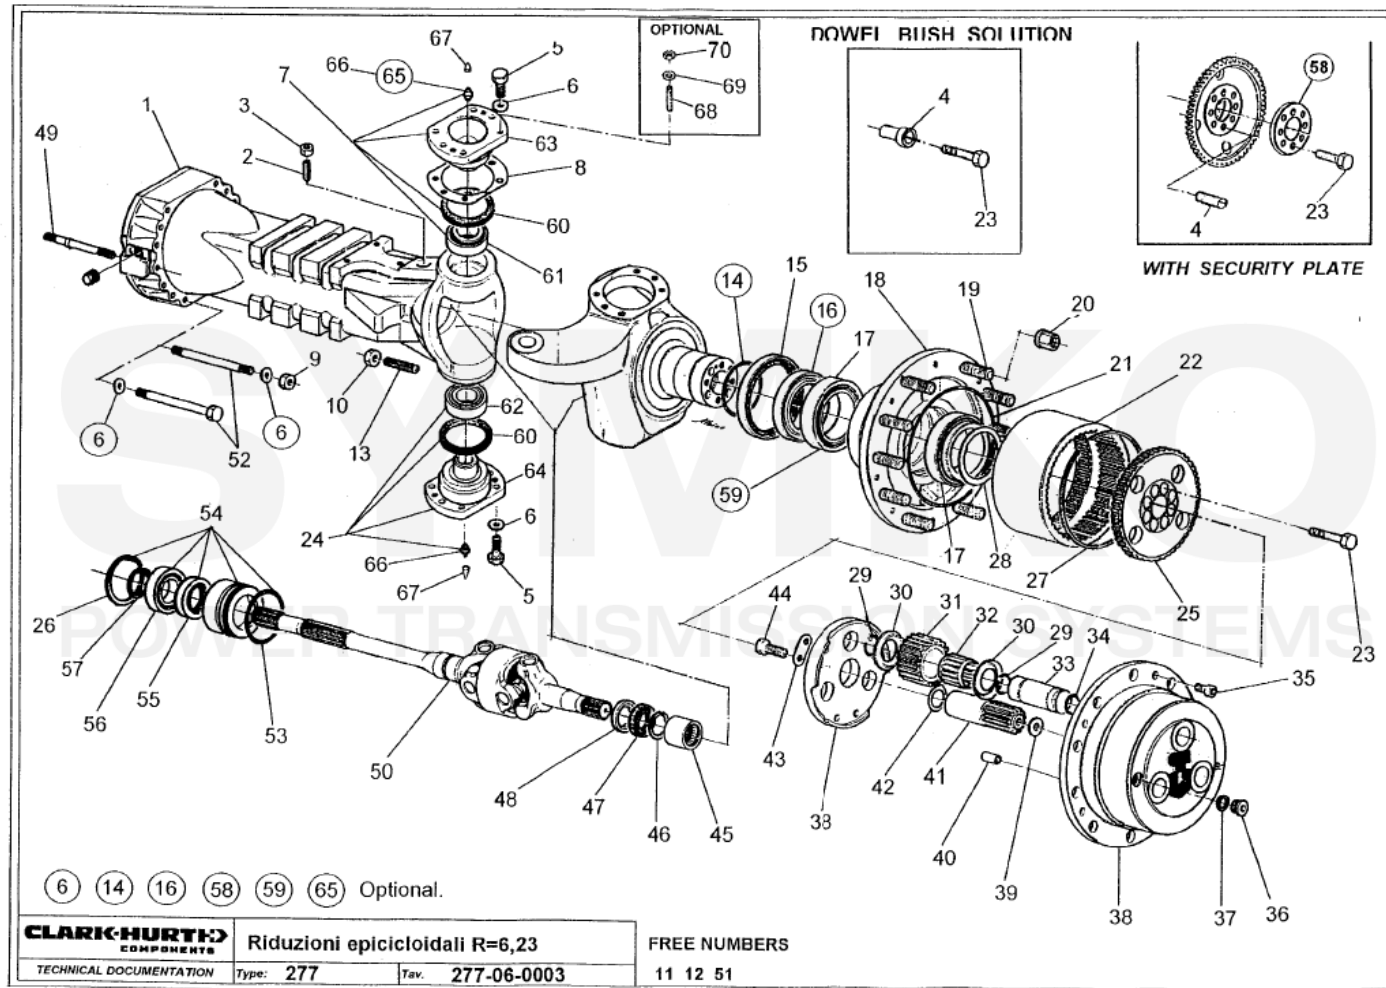

contact@symko.fr

www.symko.fr

SYMKO

POWER TRANSMISSION SYSTEMS

VUES PONT DANA N° 277-087

Vue N°3

SYMKO – Parc d'activité de Tournebride – 23 Rue de la Guillauderie 44118
LA CHEVROLIERE

Tél : 02 51 70 13 13 - fax : 02 51 70 04 04