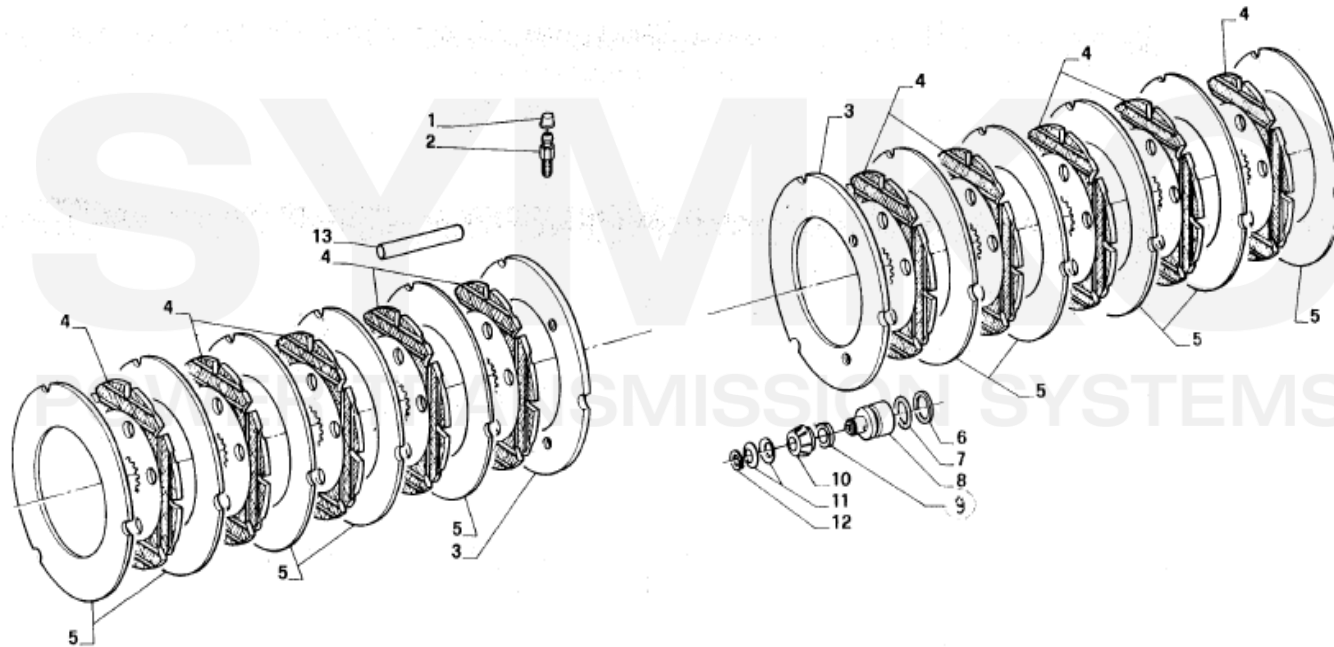

VUES PONT DANA N° 277-087

Vue N°4

SYMKO – Parc d'activité de Tournebride – 23 Rue de la Guillauderie 44118
LA CHEVROLIERE

Tél : 02 51 70 13 13 - fax : 02 51 70 04 04

contact@symko.fr

www.symko.fr