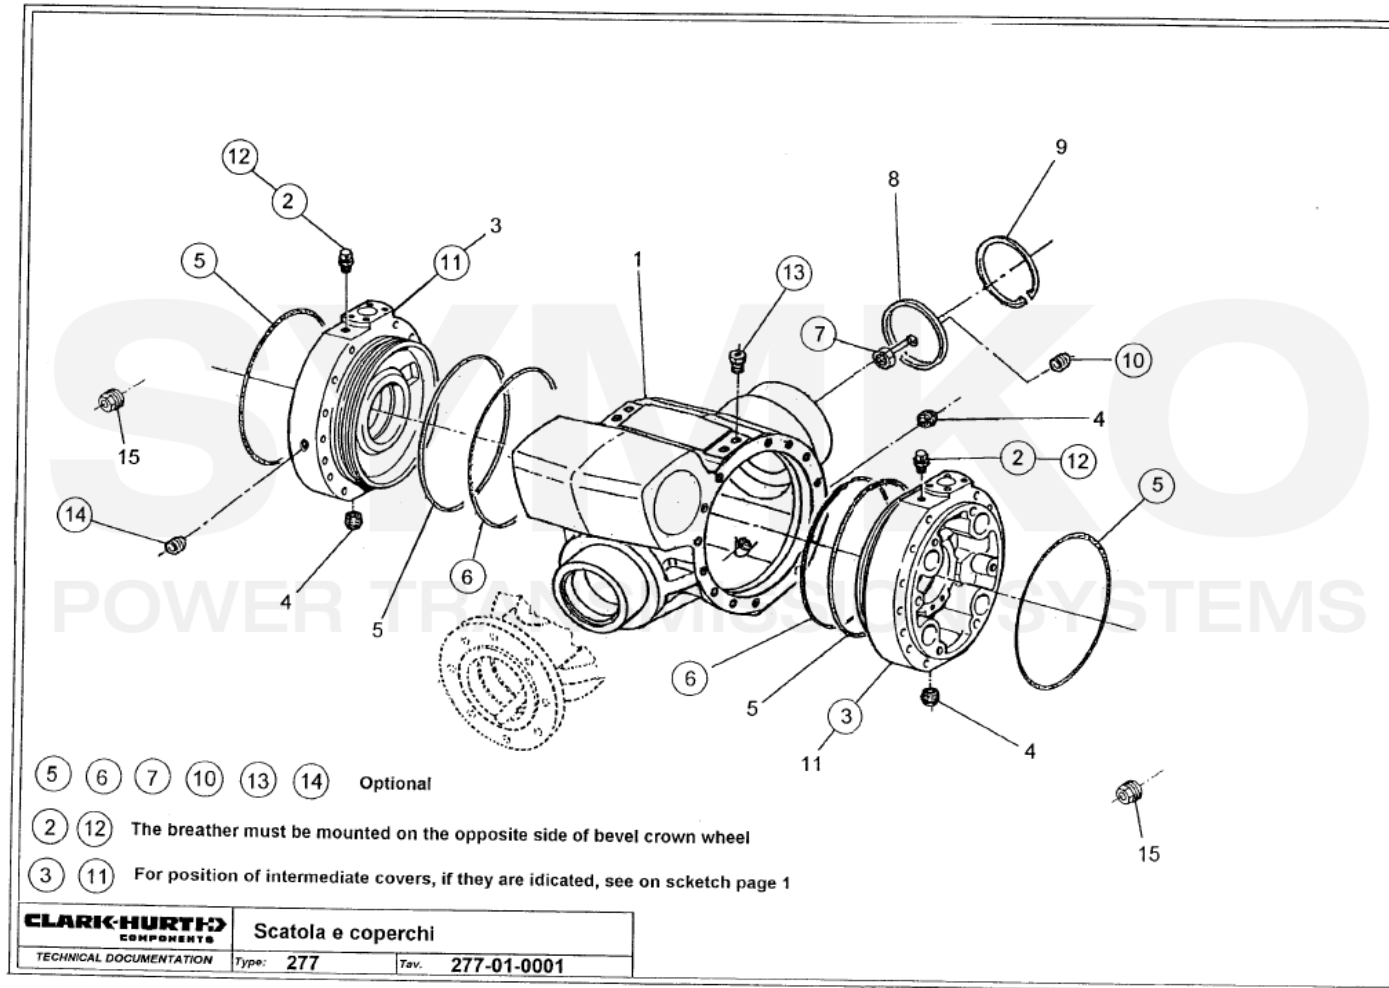

SYMKO

POWER TRANSMISSION SYSTEMS

VUES PONT DANA N° 277-087

Vue N°1

SYMKO – Parc d'activité de Tournebride – 23 Rue de la Guillauderie 44118
LA CHEVROLIERE

Tél : 02 51 70 13 13 - fax : 02 51 70 04 04

contact@symko.fr

www.symko.fr