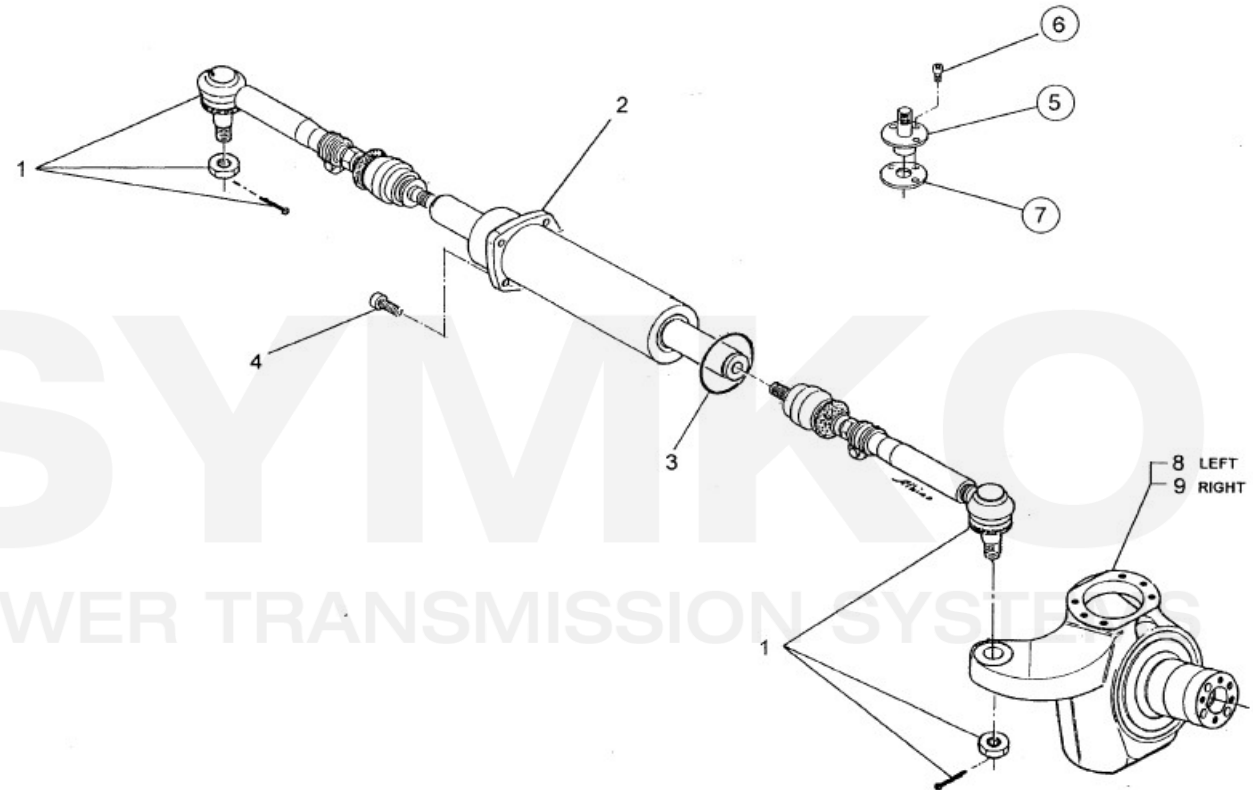

www.symko.fr

SYMKO

POWER TRANSMISSION SYSTEMS

VUES PONT DANA N° 277-087

Vue N°5

SYMKO – Parc d'activité de Tournebride – 23 Rue de la Guillauderie 44118
LA CHEVROLIERE

Tél : 02 51 70 13 13 - fax : 02 51 70 04 04