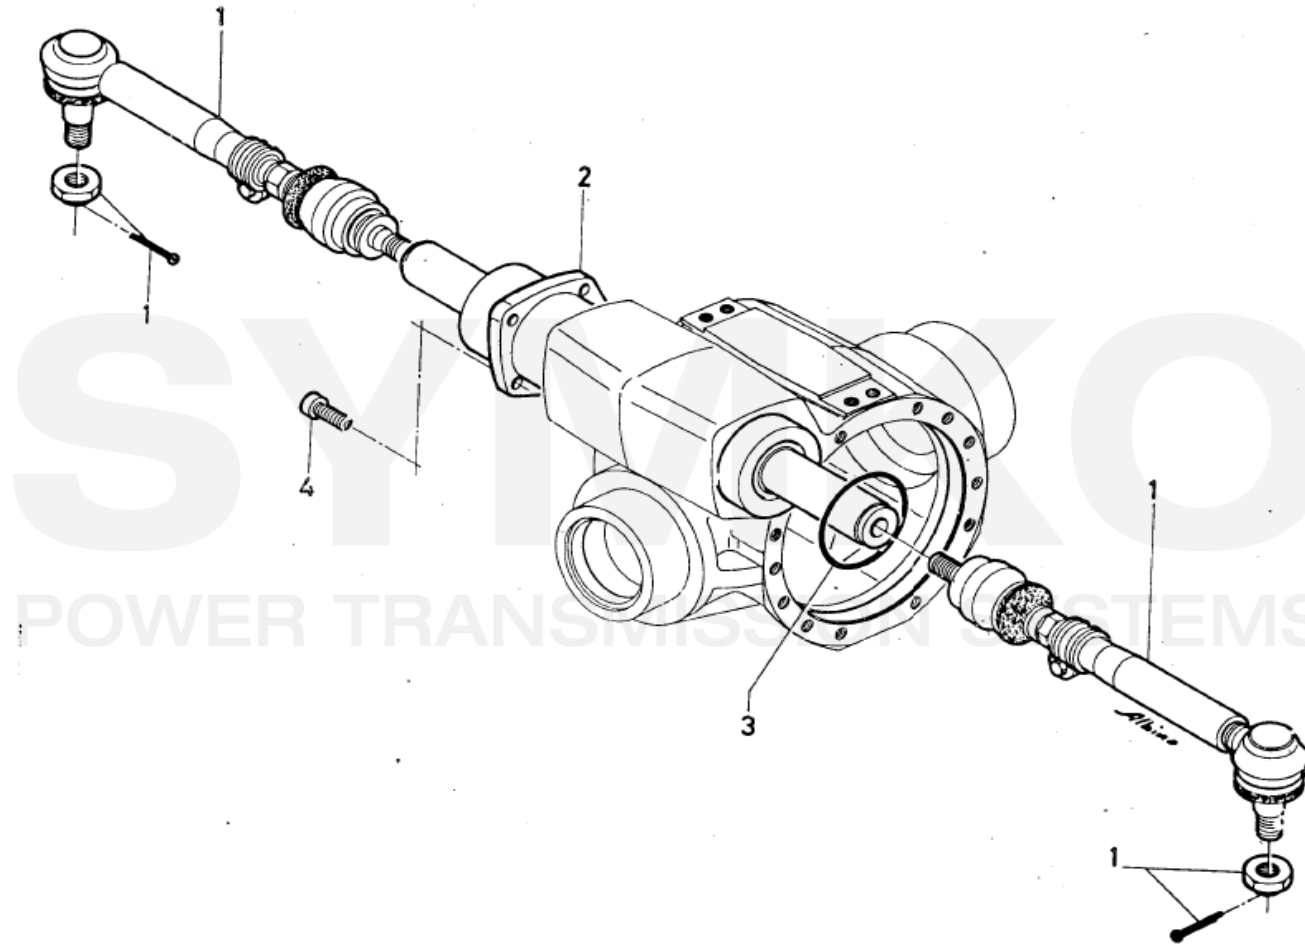

www.symko.fr

SYMKO

POWER TRANSMISSION SYSTEMS

VUES PONT DANA N° 277-097

Vue N°5

SYMKO – Parc d'activité de Tournebride – 23 Rue de la Guillauderie 44118
LA CHEVROLIERE

Tél : 02 51 70 13 13 - fax : 02 51 70 04 04