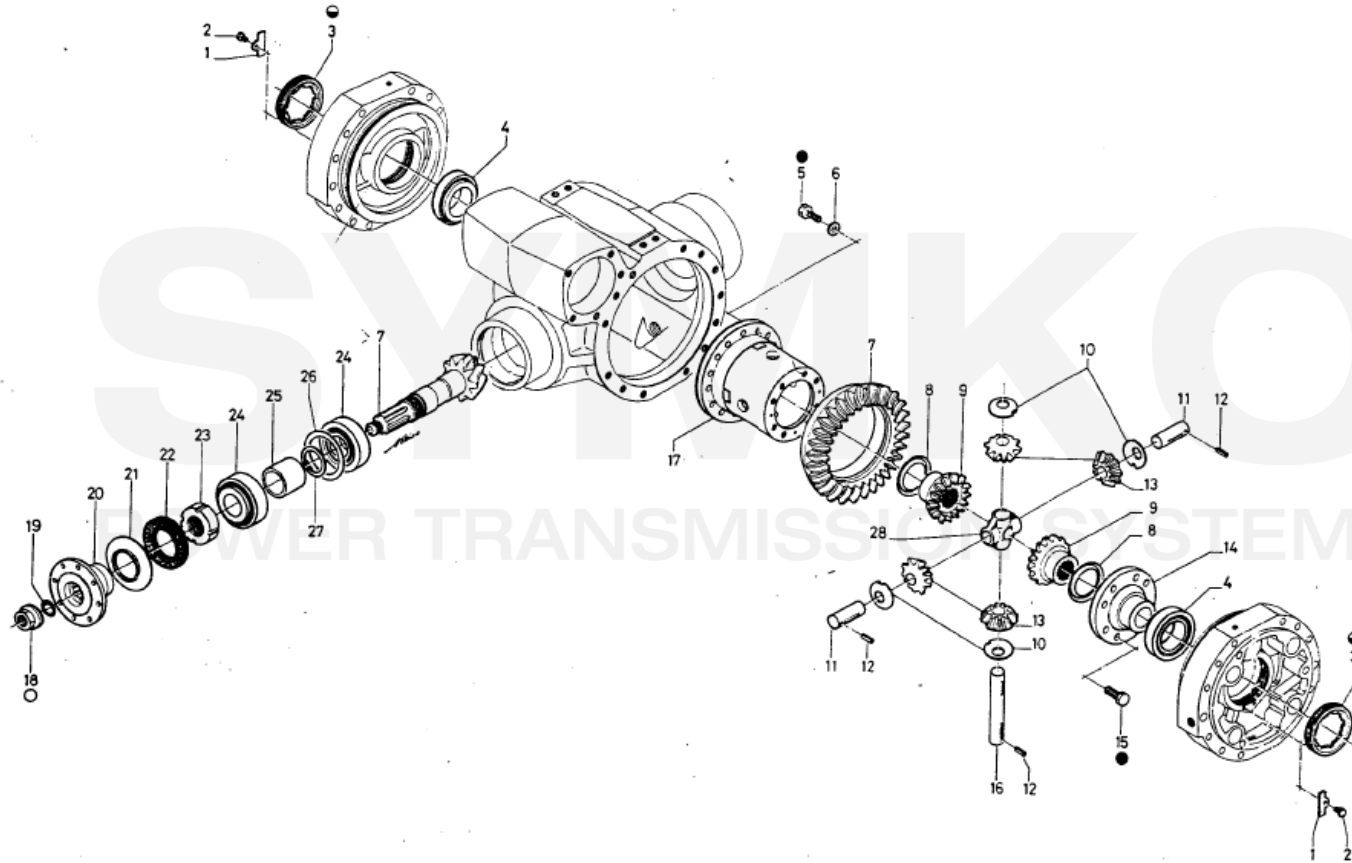

SYMKO

POWER TRANSMISSION SYSTEMS

VUES PONT DANA N° 277-097

Vue N°2

SYMKO – Parc d’activité de Tournebride – 23 Rue de la Guillauderie 44118
LA CHEVROLIERE

Tél : 02 51 70 13 13 - fax : 02 51 70 04 04

contact@symko.fr

www.symko.fr