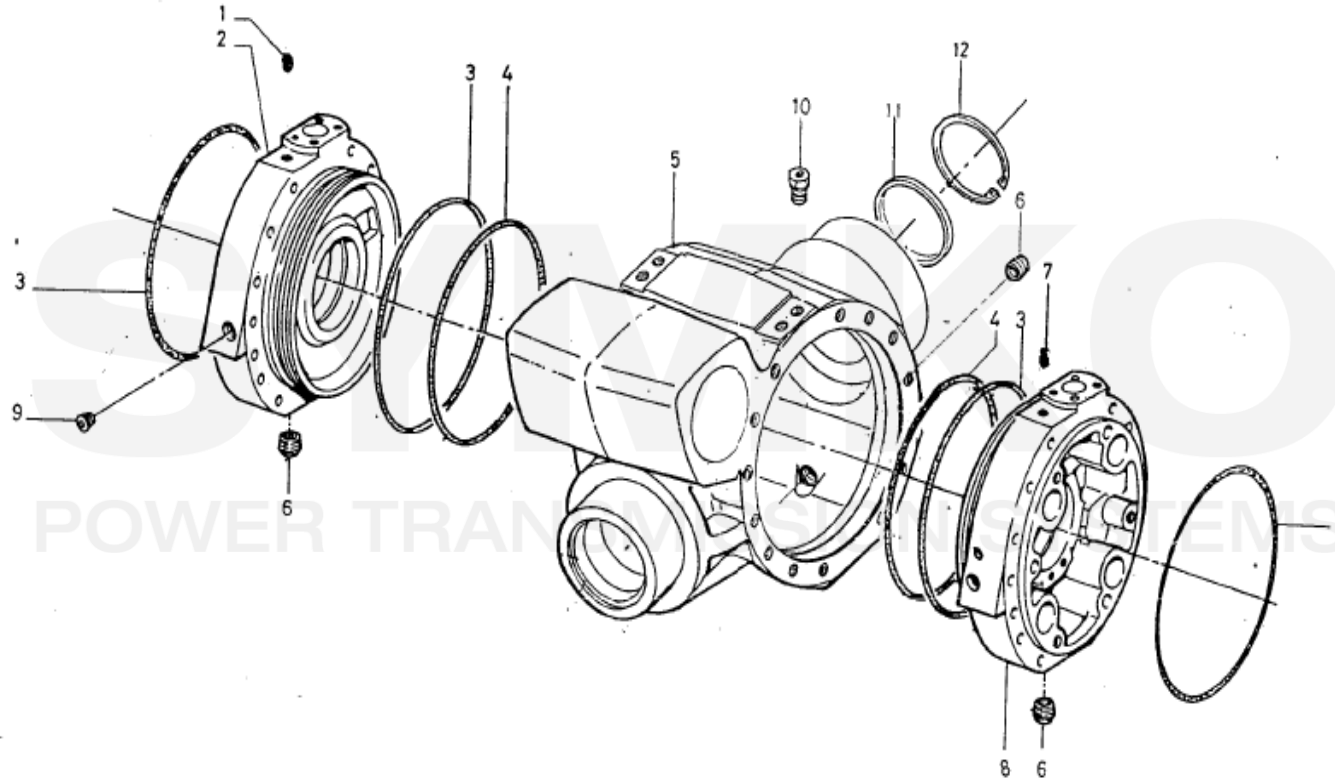

SYMKO

POWER TRANSMISSION SYSTEMS

VUES PONT DANA N° 277-097

Vue N°1

SYMKO – Parc d'activité de Tournebride – 23 Rue de la Guillauderie 44118
LA CHEVROLIERE

Tél : 02 51 70 13 13 - fax : 02 51 70 04 04

contact@symko.fr