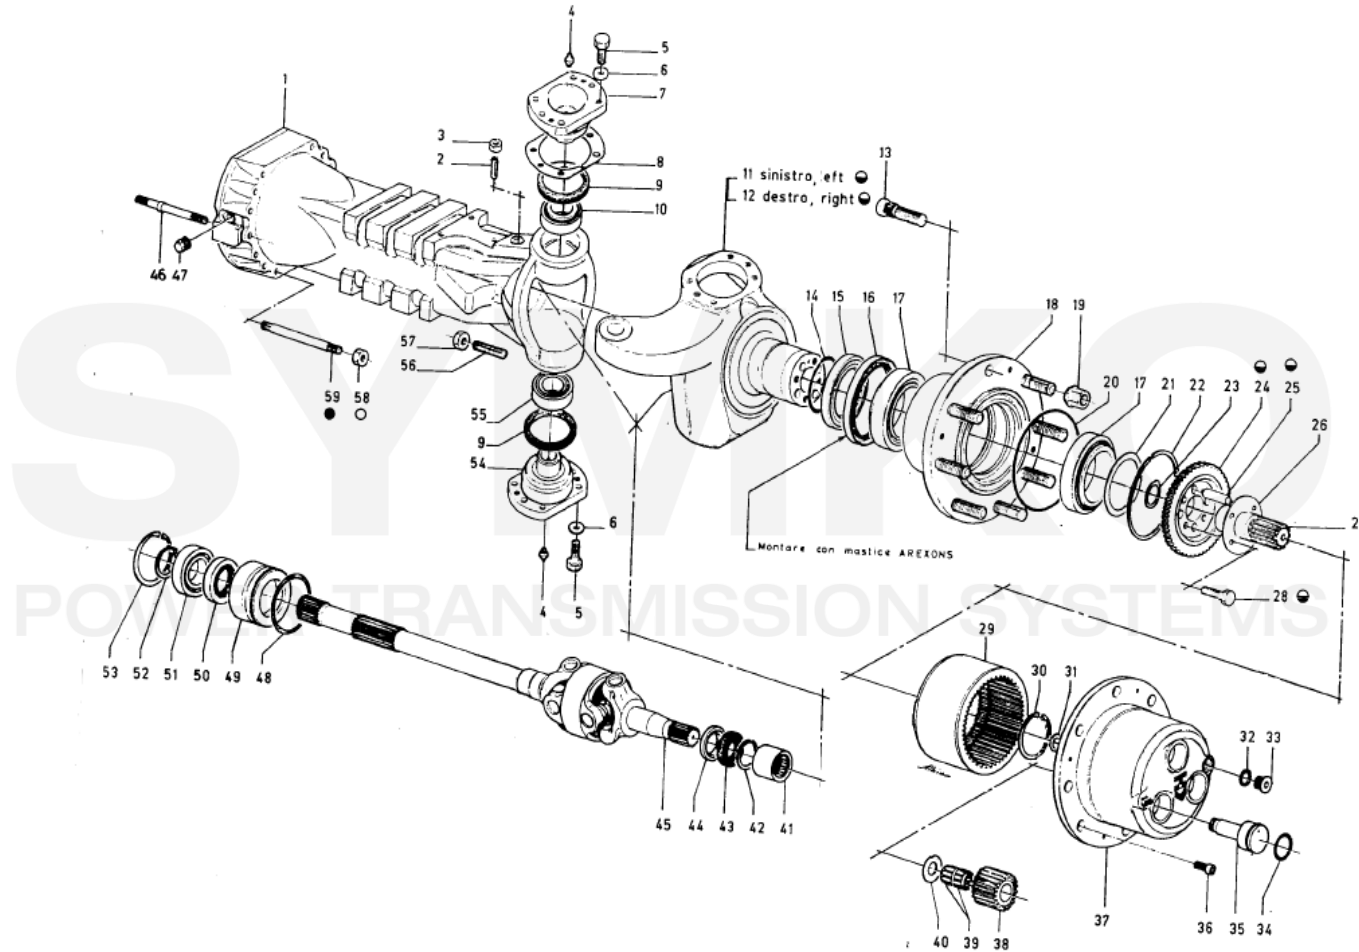

contact@symko.fr

www.symko.fr

SYMKO

POWER TRANSMISSION SYSTEMS

VUES PONT DANA N° 277-097

Vue N°3

SYMKO – Parc d'activité de Tournebride – 23 Rue de la Guillauderie 44118
LA CHEVROLIERE

Tél : 02 51 70 13 13 - fax : 02 51 70 04 04