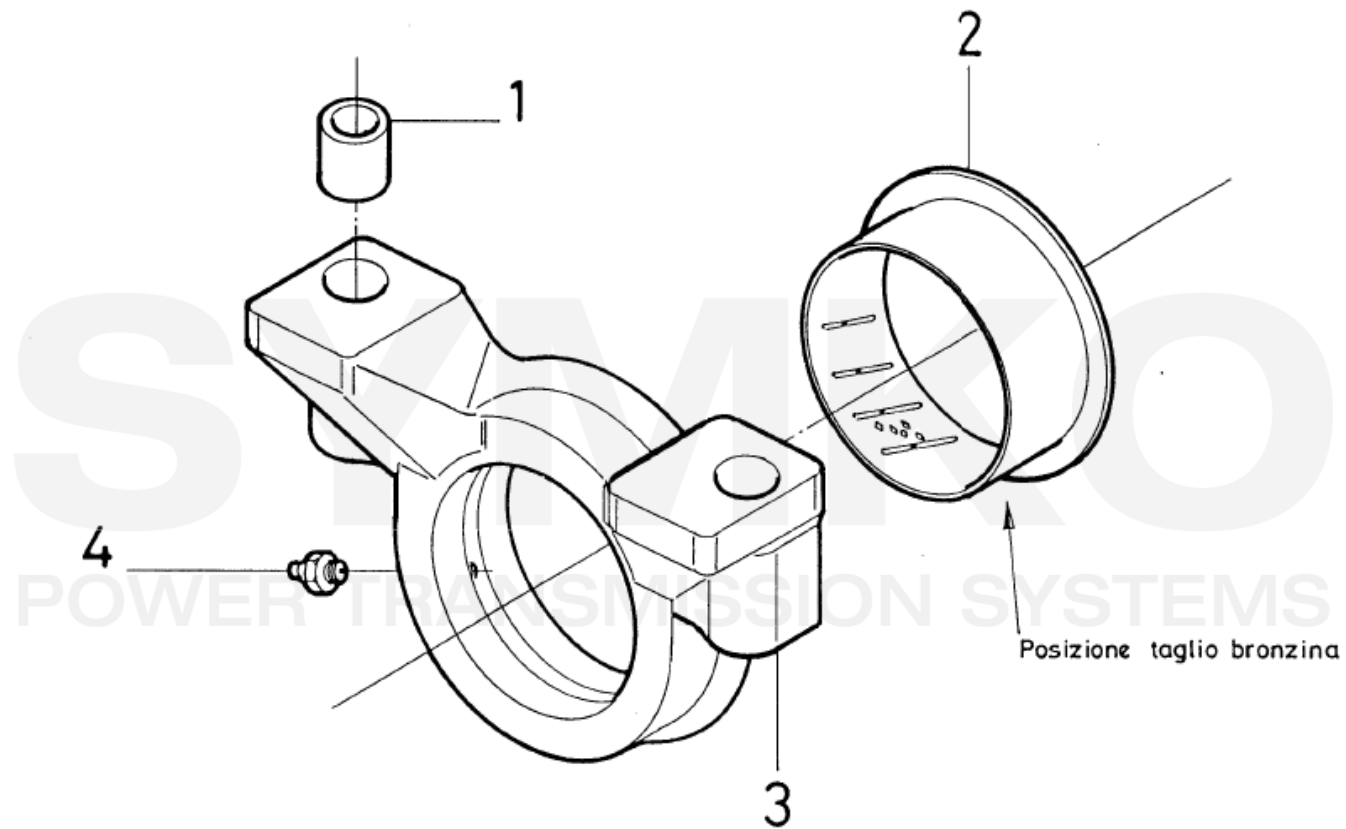

VUES PONT DANA N° 277-097

Vue N°6

SYMKO – Parc d'activité de Tournebride – 23 Rue de la Guillauderie 44118
LA CHEVROLIERE

Tél : 02 51 70 13 13 - fax : 02 51 70 04 04

contact@symko.fr

www.symko.fr