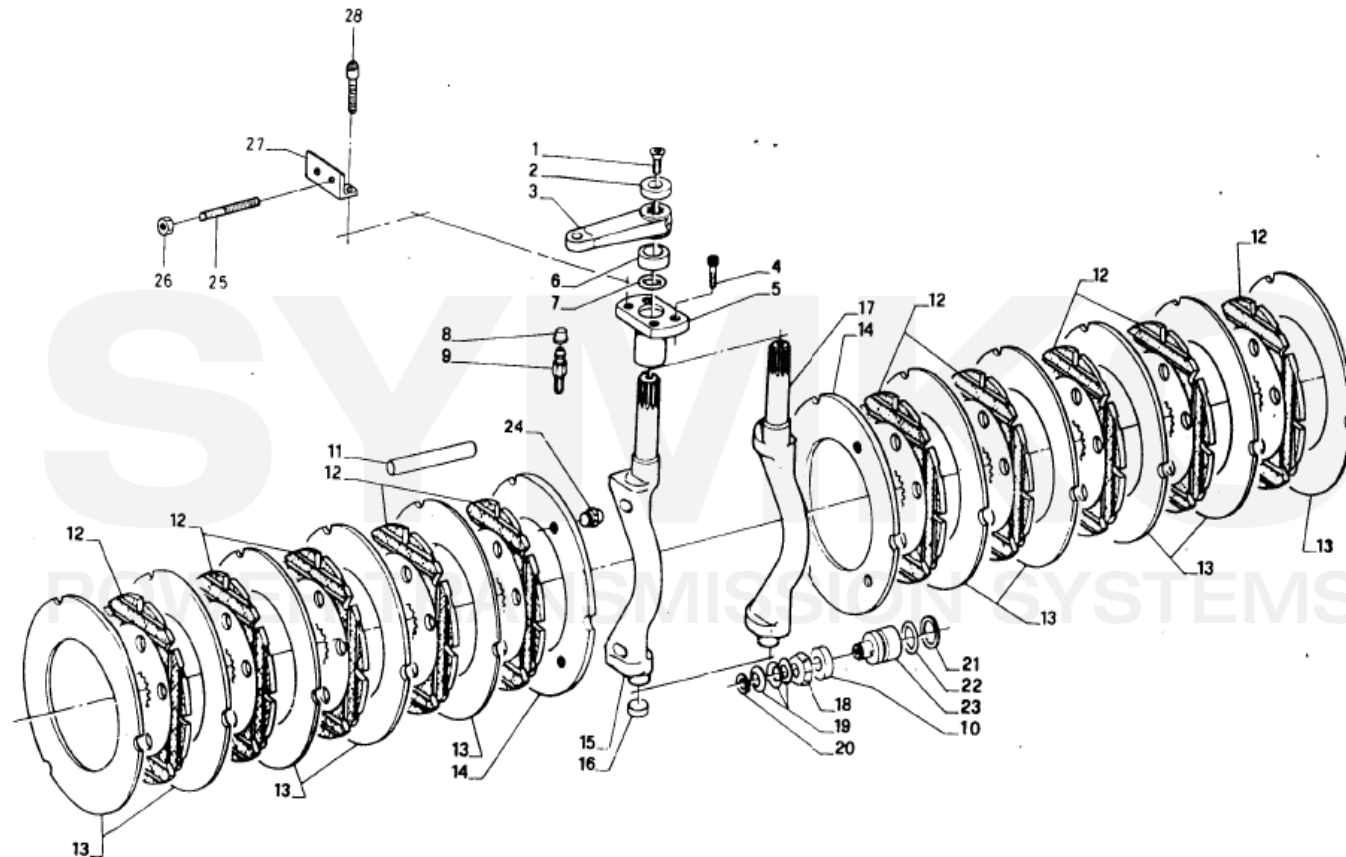

VUES PONT DANA N° 277-097

Vue N°4

SYMKO – Parc d’activité de Tournebride – 23 Rue de la Guillauderie 44118
LA CHEVROLIERE

Tél : 02 51 70 13 13 - fax : 02 51 70 04 04

contact@symko.fr

www.symko.fr