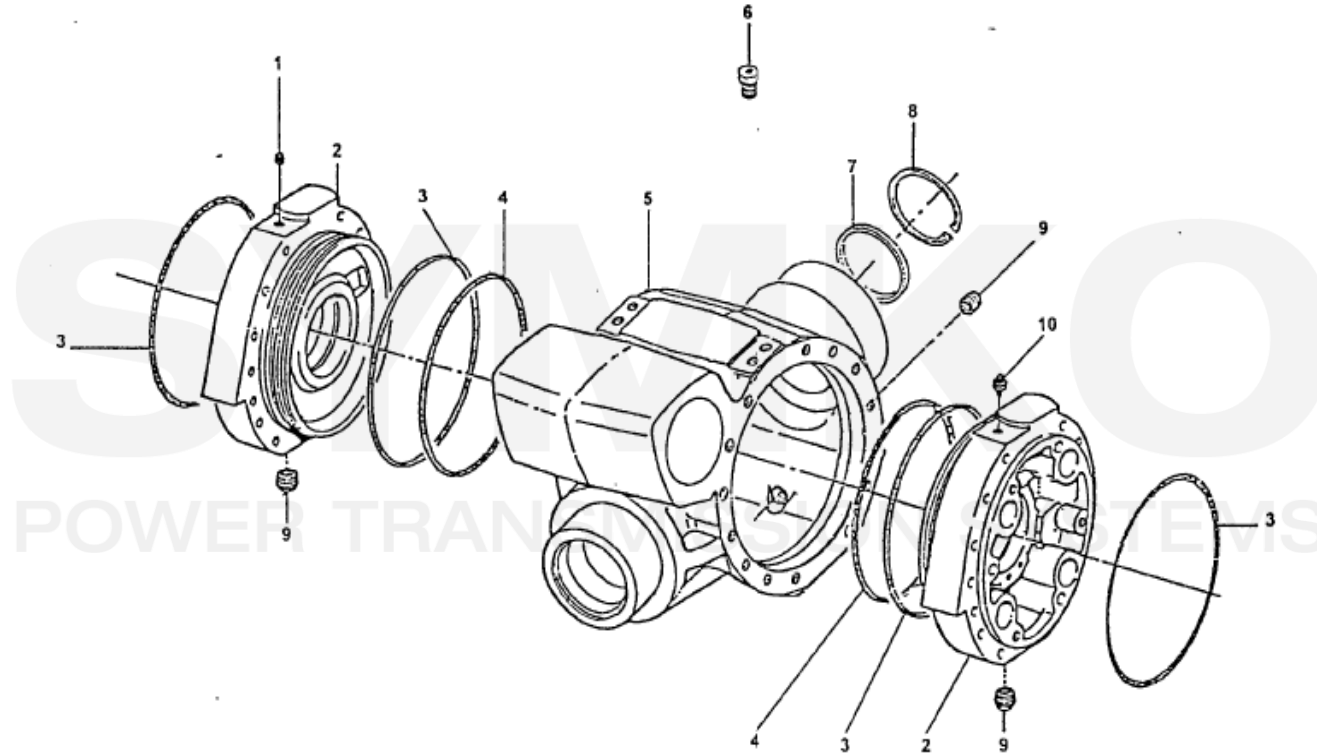

## VUES PONT DANA N° 277-102

Vue N°1

SYMKO – Parc d’activité de Tournebride – 23 Rue de la Guillauderie 44118  
LA CHEVROLIERE

Tél : 02 51 70 13 13 - fax : 02 51 70 04 04

[contact@symko.fr](mailto:contact@symko.fr)