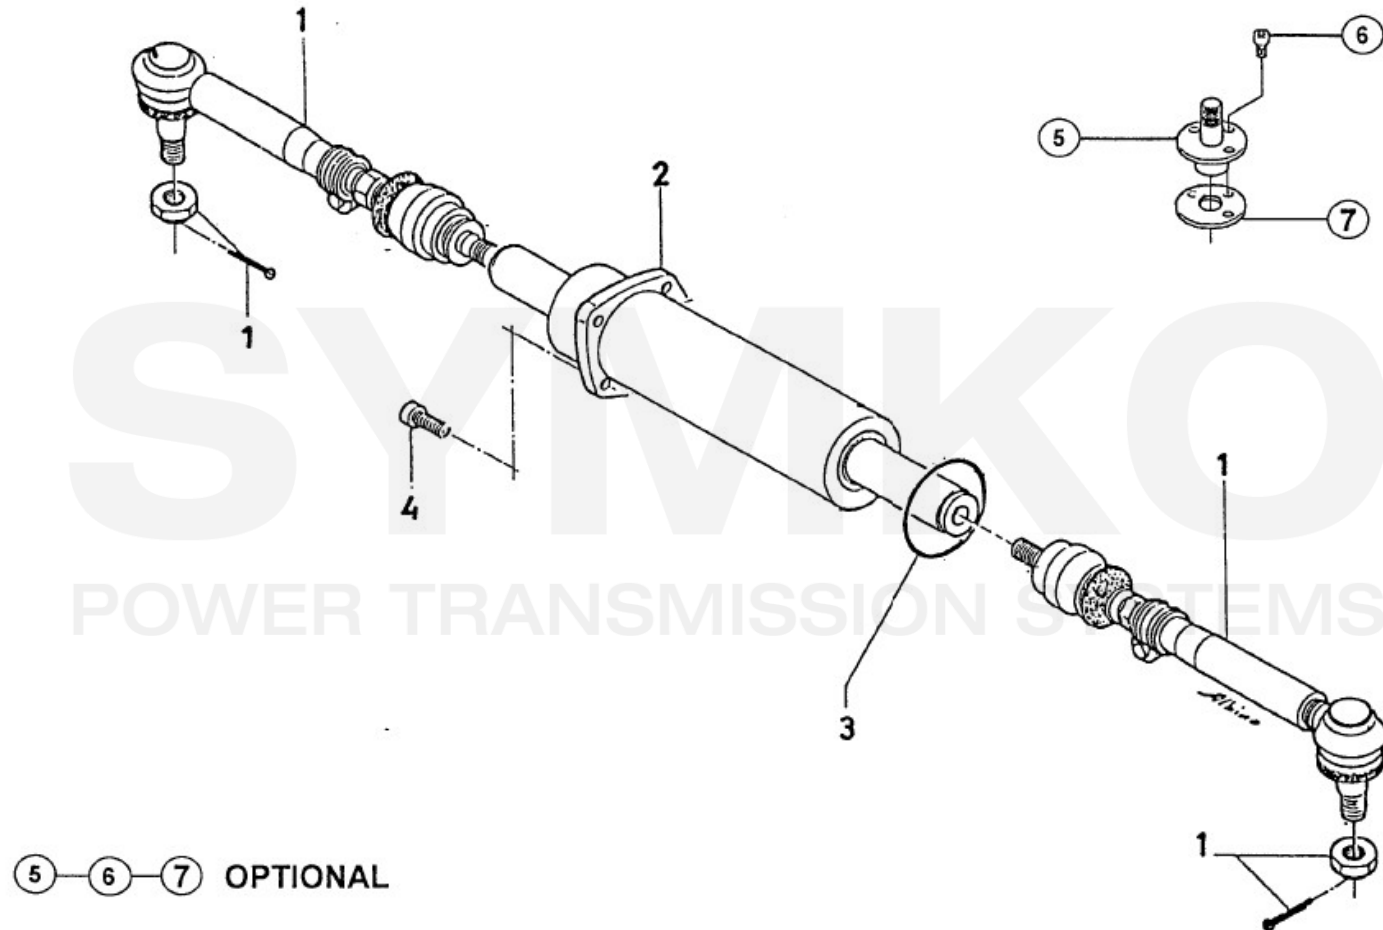

SYMKO

POWER TRANSMISSION SYSTEMS

VUES PONT DANA N° 277-102

Vue N°5

SYMKO – Parc d'activité de Tournebride – 23 Rue de la Guillauderie 44118
LA CHEVROLIERE

Tél : 02 51 70 13 13 - fax : 02 51 70 04 04

contact@symko.fr

www.symko.fr