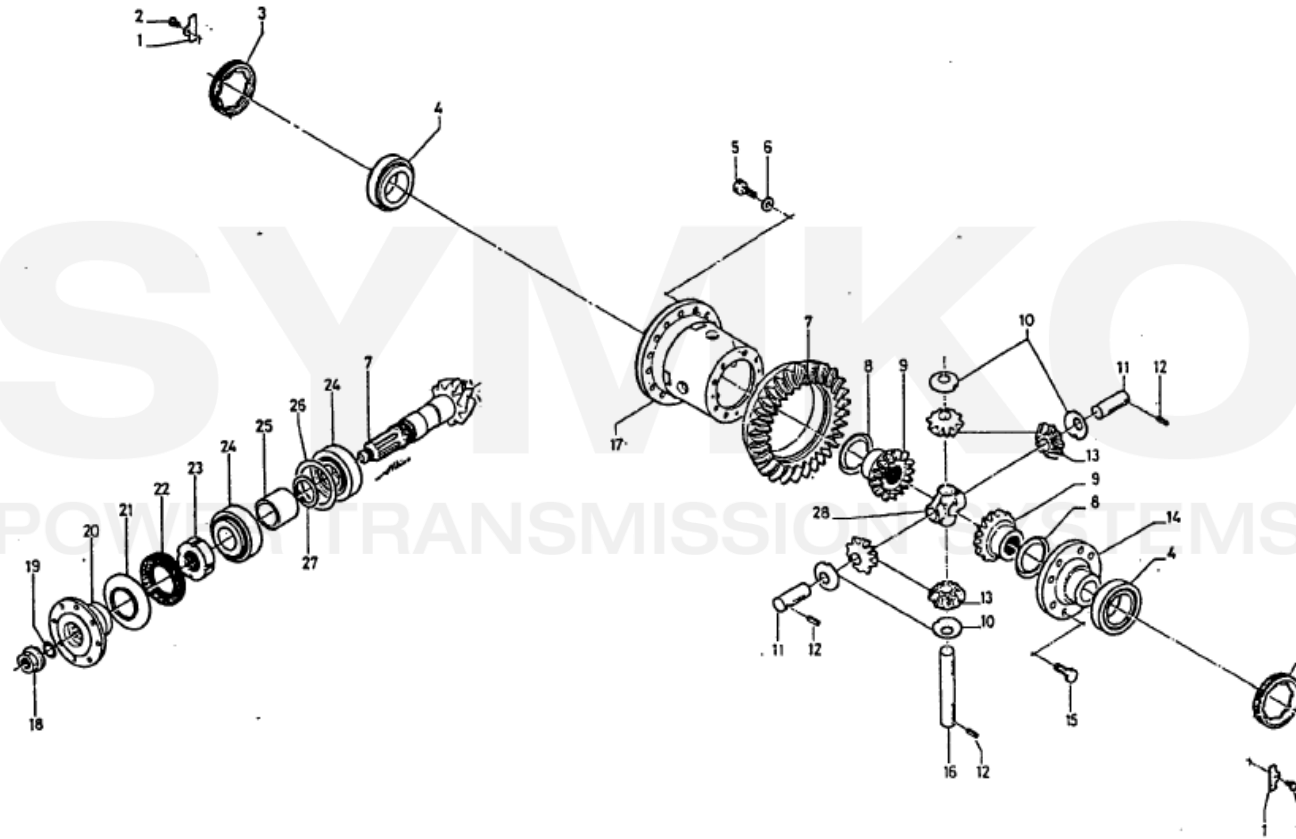

SYMKO

POWER TRANSMISSION SYSTEMS

VUES PONT DANA N° 277-102

Vue N°2

SYMKO – Parc d’activité de Tournebride – 23 Rue de la Guillauderie 44118
LA CHEVROLIERE

Tél : 02 51 70 13 13 - fax : 02 51 70 04 04

contact@symko.fr

www.symko.fr