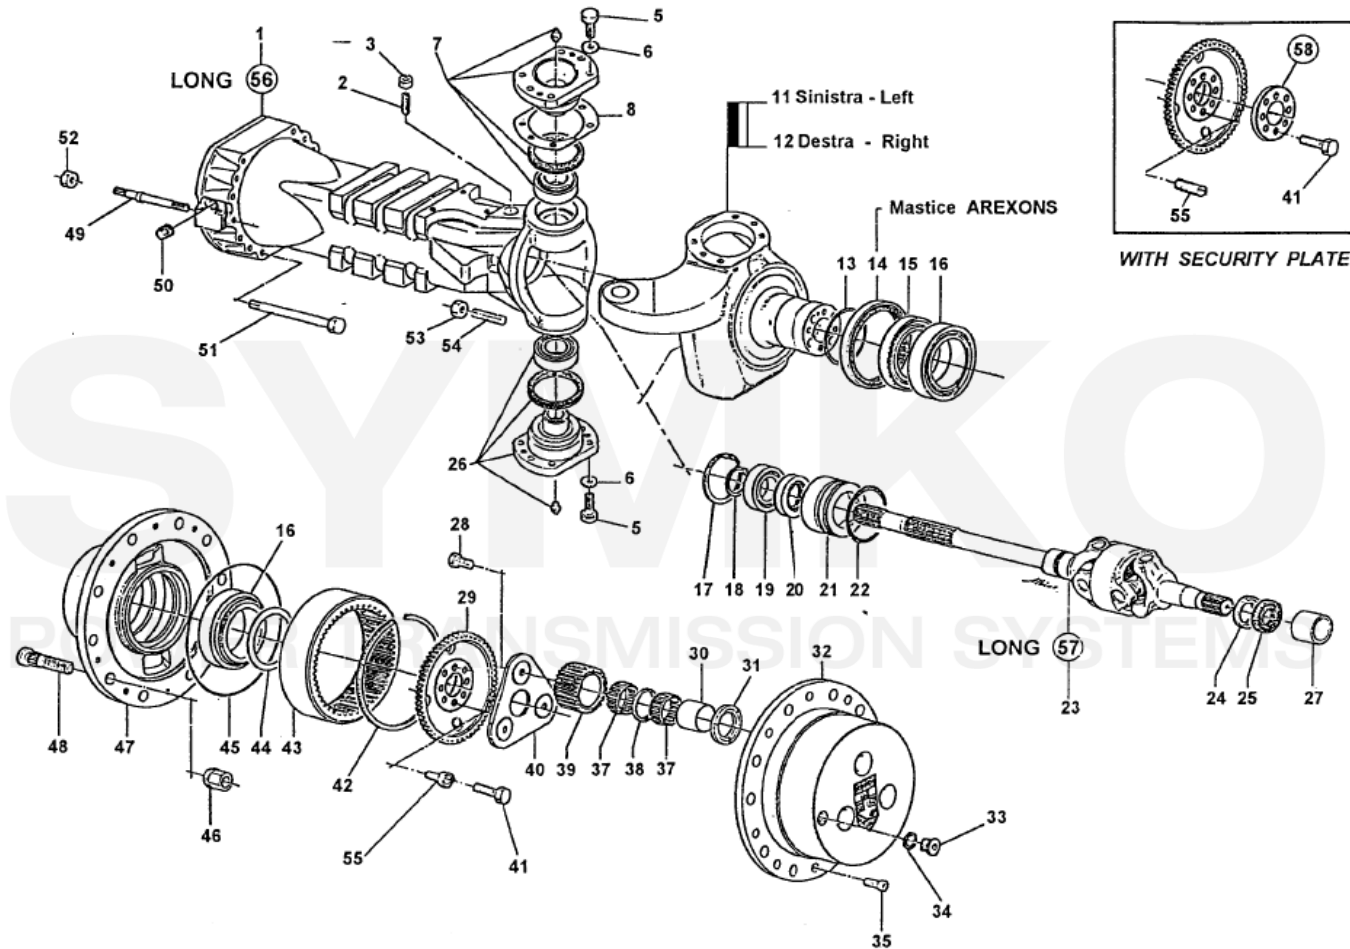

SYMKO

POWER TRANSMISSION SYSTEMS

VUES PONT DANA N° 277-102

Vue N°3

SYMKO – Parc d'activité de Tournebride – 23 Rue de la Guillauderie 44118
LA CHEVROLIERE

Tél : 02 51 70 13 13 - fax : 02 51 70 04 04

contact@symko.fr

www.symko.fr