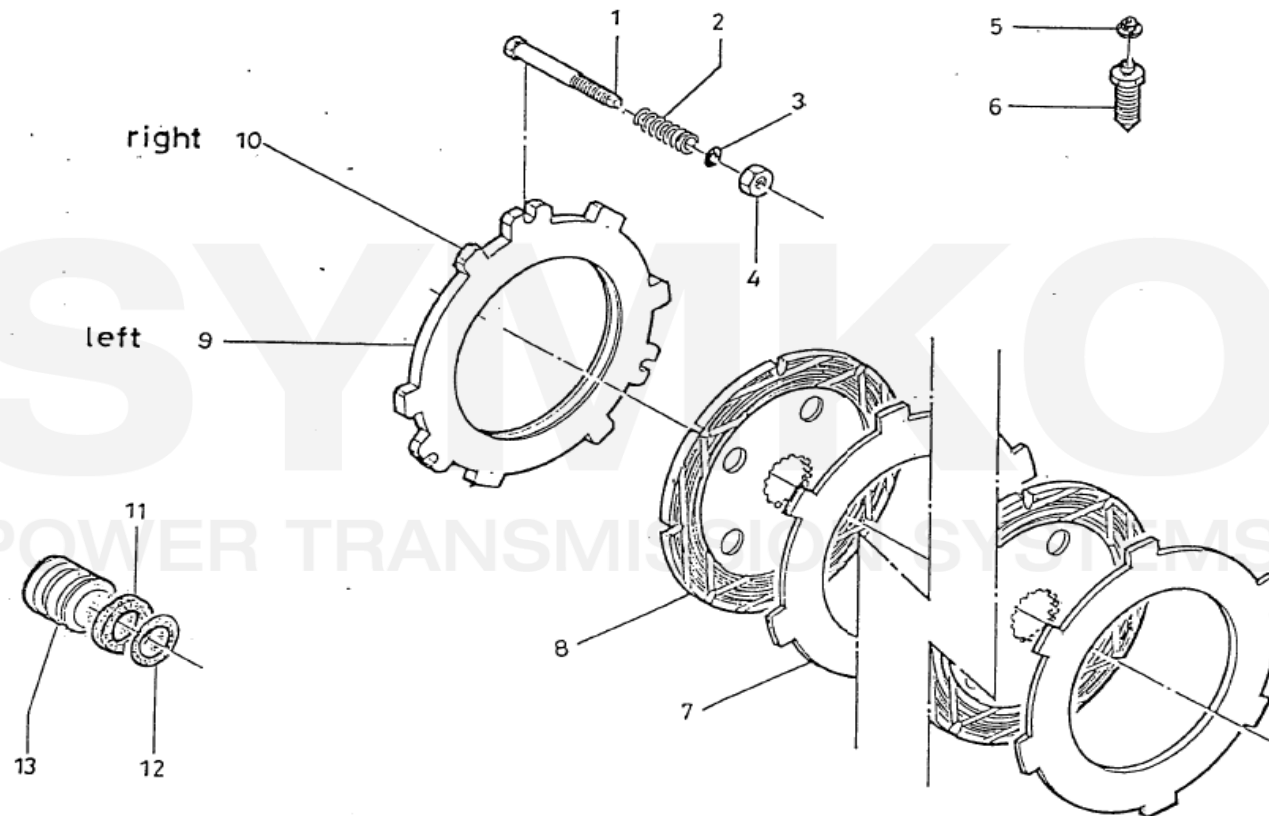

VUES PONT DANA N° 277-102

Vue N°4

SYMKO – Parc d'activité de Tournebride – 23 Rue de la Guillauderie 44118
LA CHEVROLIERE

Tél : 02 51 70 13 13 - fax : 02 51 70 04 04

contact@symko.fr

www.symko.fr