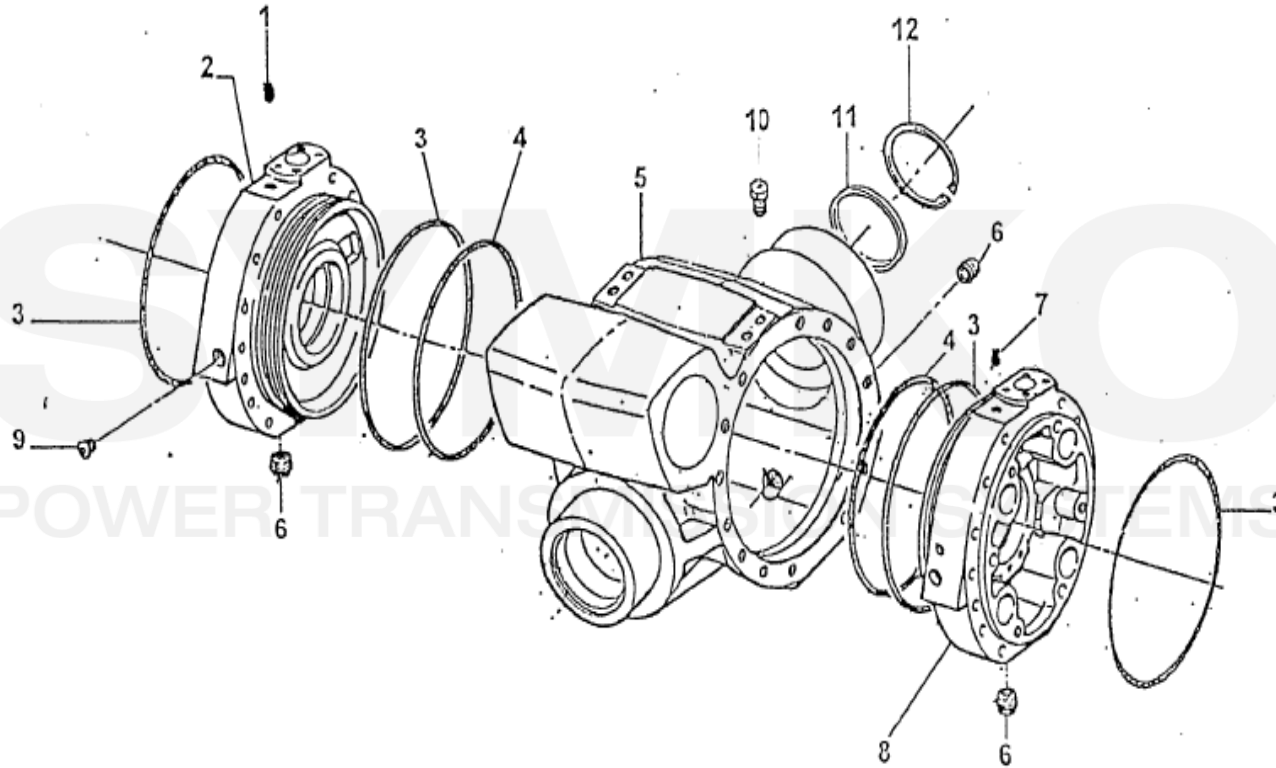

SYMKO

POWER TRANSMISSION SYSTEMS

VUES PONT DANA N° 277-136

Vue N°1

SYMKO – Parc d'activité de Tournebride – 23 Rue de la Guillauderie 44118
LA CHEVROLIERE

Tél : 02 51 70 13 13 - fax : 02 51 70 04 04

contact@symko.fr