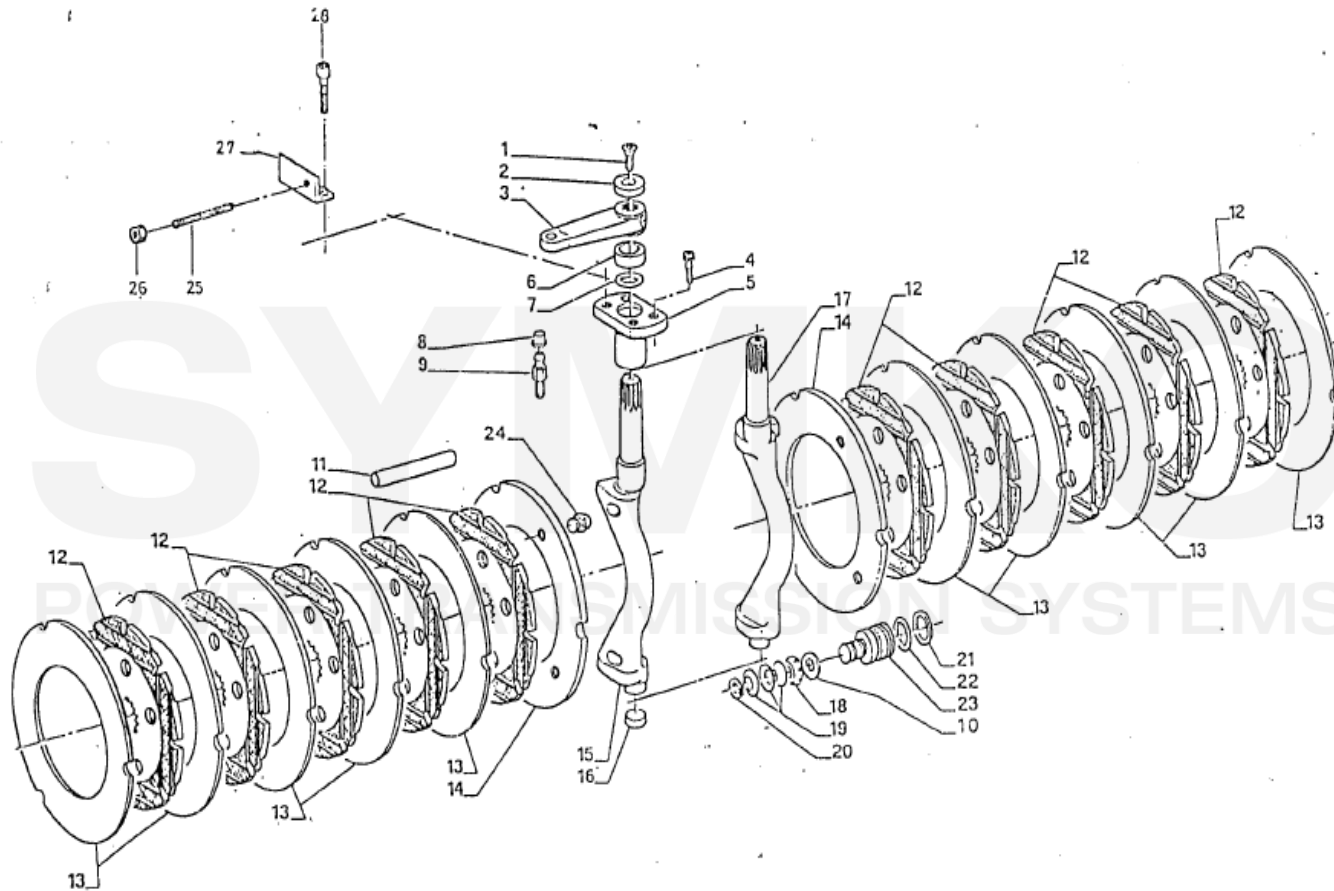

SYMKO

POWER TRANSMISSION SYSTEMS

VUES PONT DANA N° 277-136

Vue N°4

SYMKO – Parc d'activité de Tournebride – 23 Rue de la Guillauderie 44118
LA CHEVROLIERE

Tél : 02 51 70 13 13 - fax : 02 51 70 04 04

contact@symko.fr

www.symko.fr