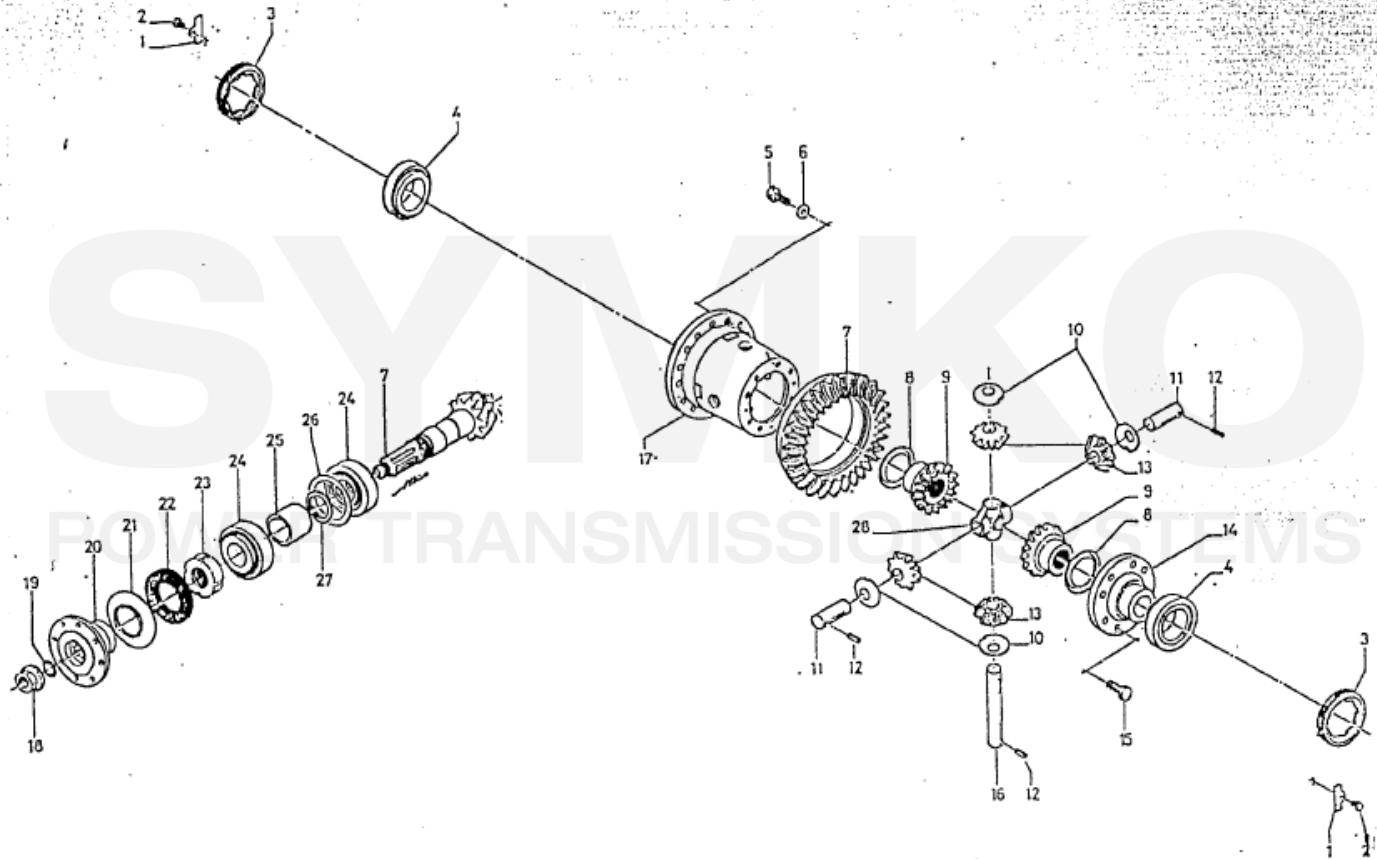

VUES PONT DANA N° 277-136

Vue N°2

SYMKO – Parc d'activité de Tournebride – 23 Rue de la Guillauderie 44118
LA CHEVROLIERE

Tél : 02 51 70 13 13 - fax : 02 51 70 04 04

contact@symko.fr

www.symko.fr