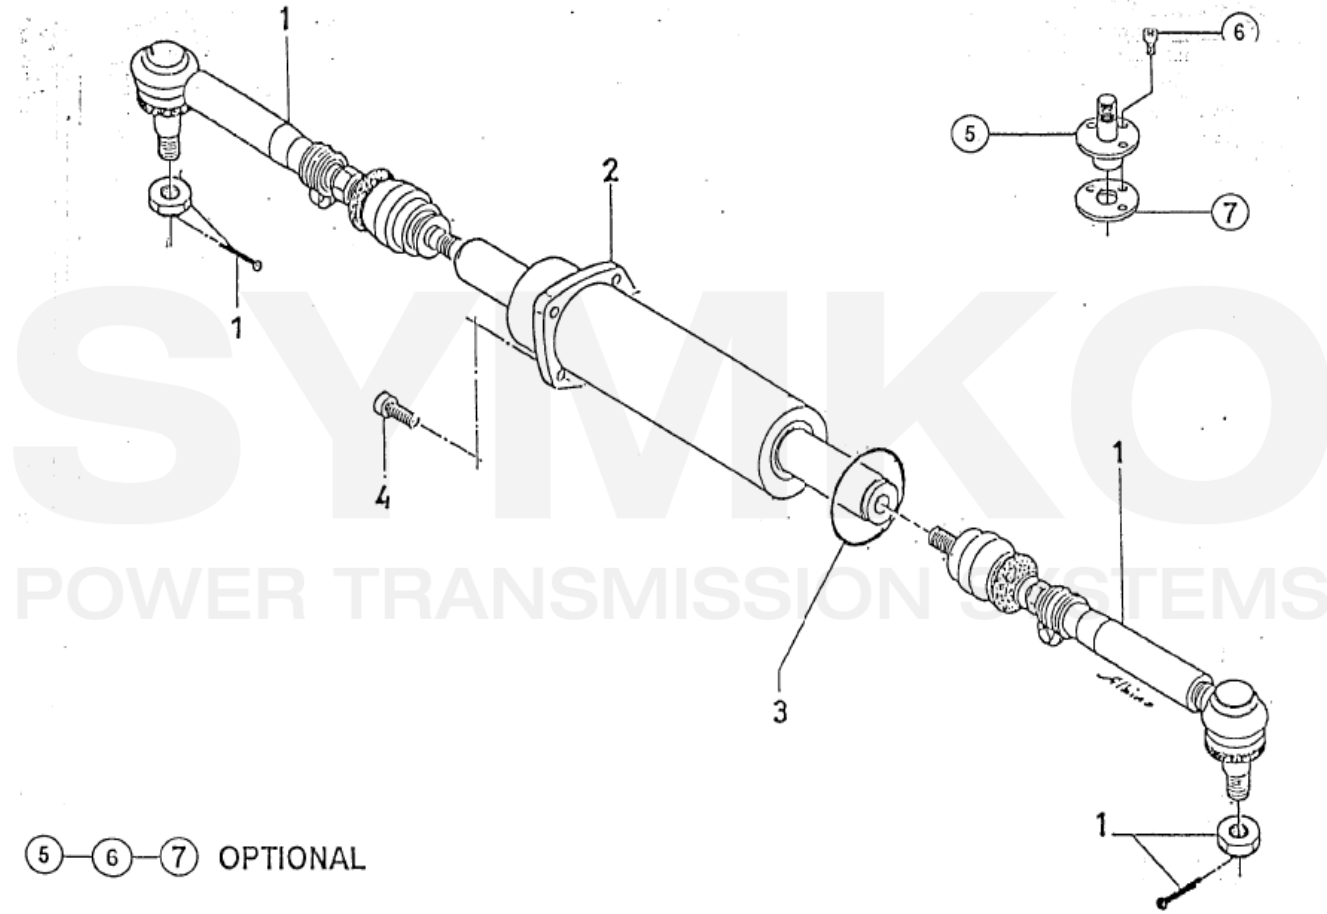

contact@symko.fr

www.symko.fr

SYMKO

POWER TRANSMISSION SYSTEMS

VUES PONT DANA N° 277-136

Vue N°5

SYMKO – Parc d’activité de Tournebride – 23 Rue de la Guillauderie 44118
LA CHEVROLIERE

Tél : 02 51 70 13 13 - fax : 02 51 70 04 04