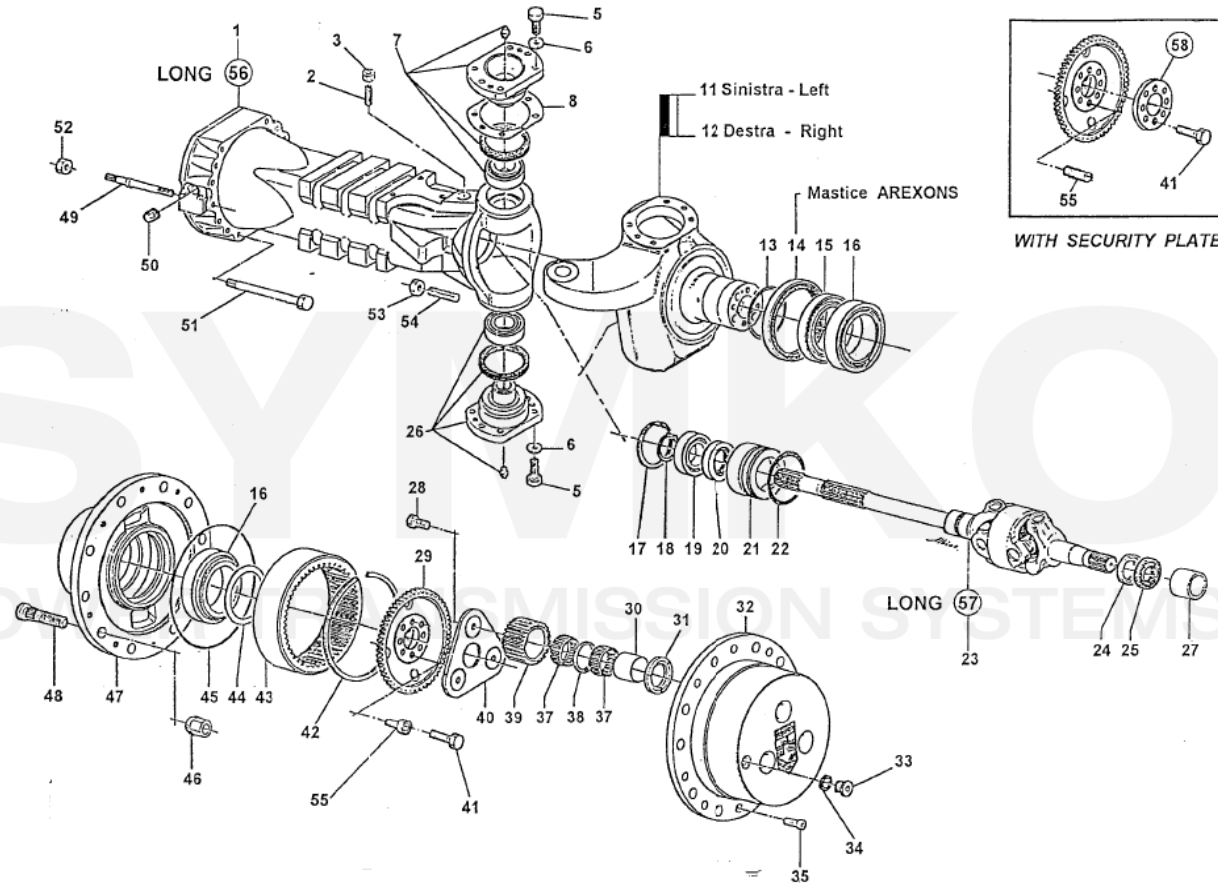

SYMKO

POWER TRANSMISSION SYSTEMS

VUES PONT DANA N° 277-136

Vue N°3

SYMKO – Parc d’activité de Tournebride – 23 Rue de la Guillauderie 44118
LA CHEVROLIERE

Tél : 02 51 70 13 13 - fax : 02 51 70 04 04

contact@symko.fr

www.symko.fr