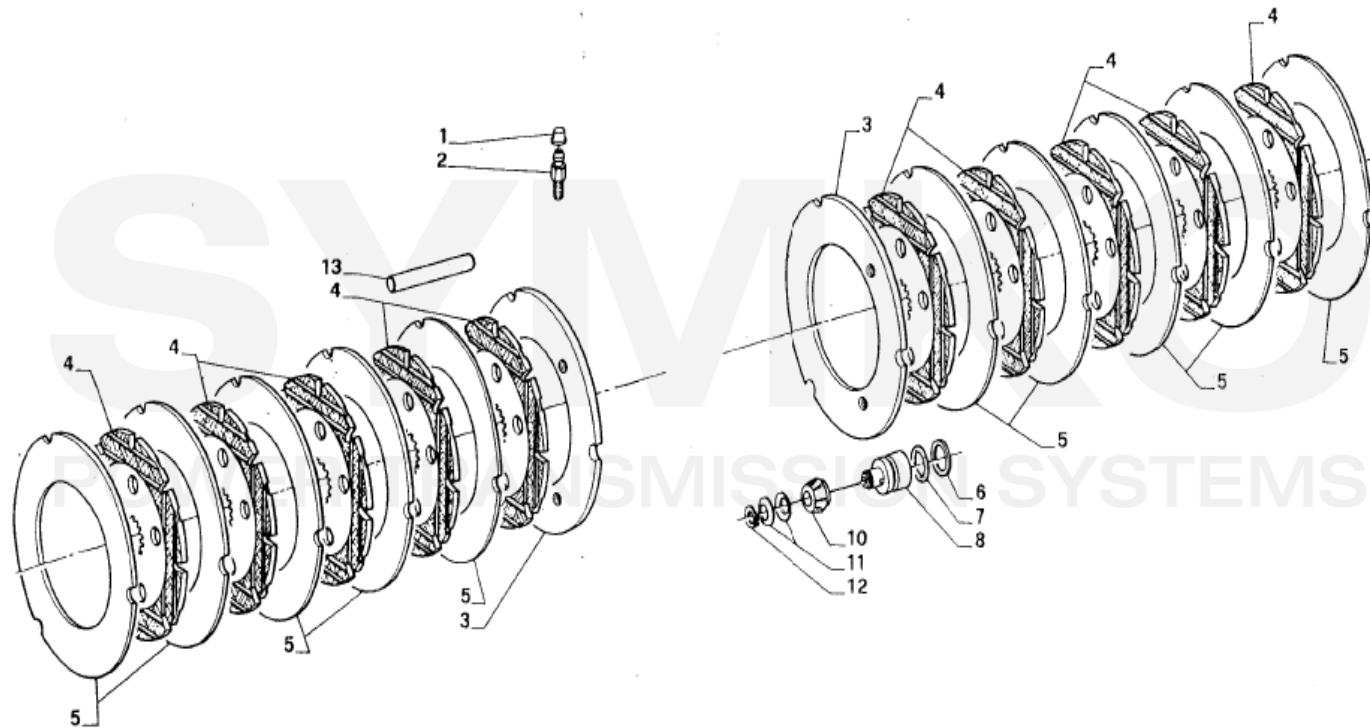

VUES PONT DANA N° 277-153

Vue N°4

SYMKO – Parc d'activité de Tournebride – 23 Rue de la Guillauderie 44118
LA CHEVROLIERE

Tél : 02 51 70 13 13 - fax : 02 51 70 04 04

contact@symko.fr

www.symko.fr