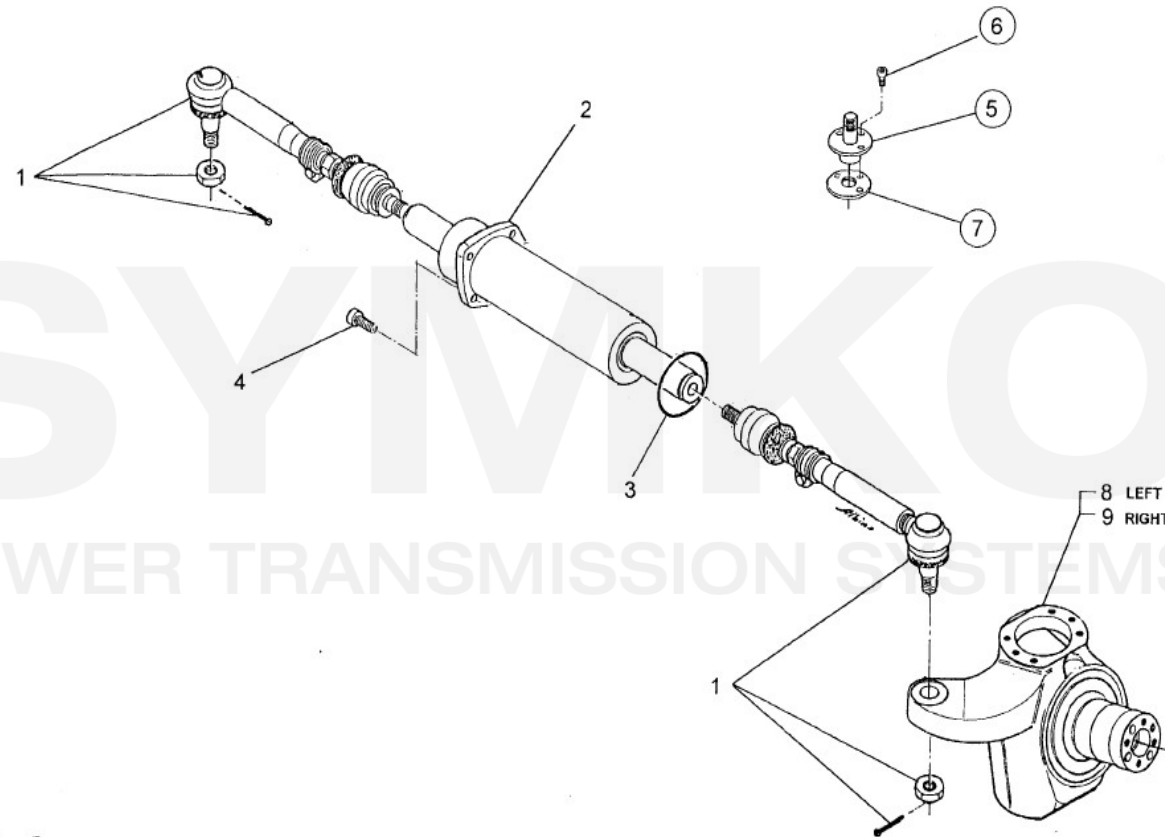

SYMKO

POWER TRANSMISSION SYSTEMS

VUES PONT DANA N° 277-153

Vue N°5

⑤ ⑥ ⑦ OPTIONAL

SYMKO – Parc d'activité de Tournebride – 23 Rue de la Guillauderie 44118
LA CHEVROLIERE

Tél : 02 51 70 13 13 - fax : 02 51 70 04 04

contact@symko.fr

www.symko.fr