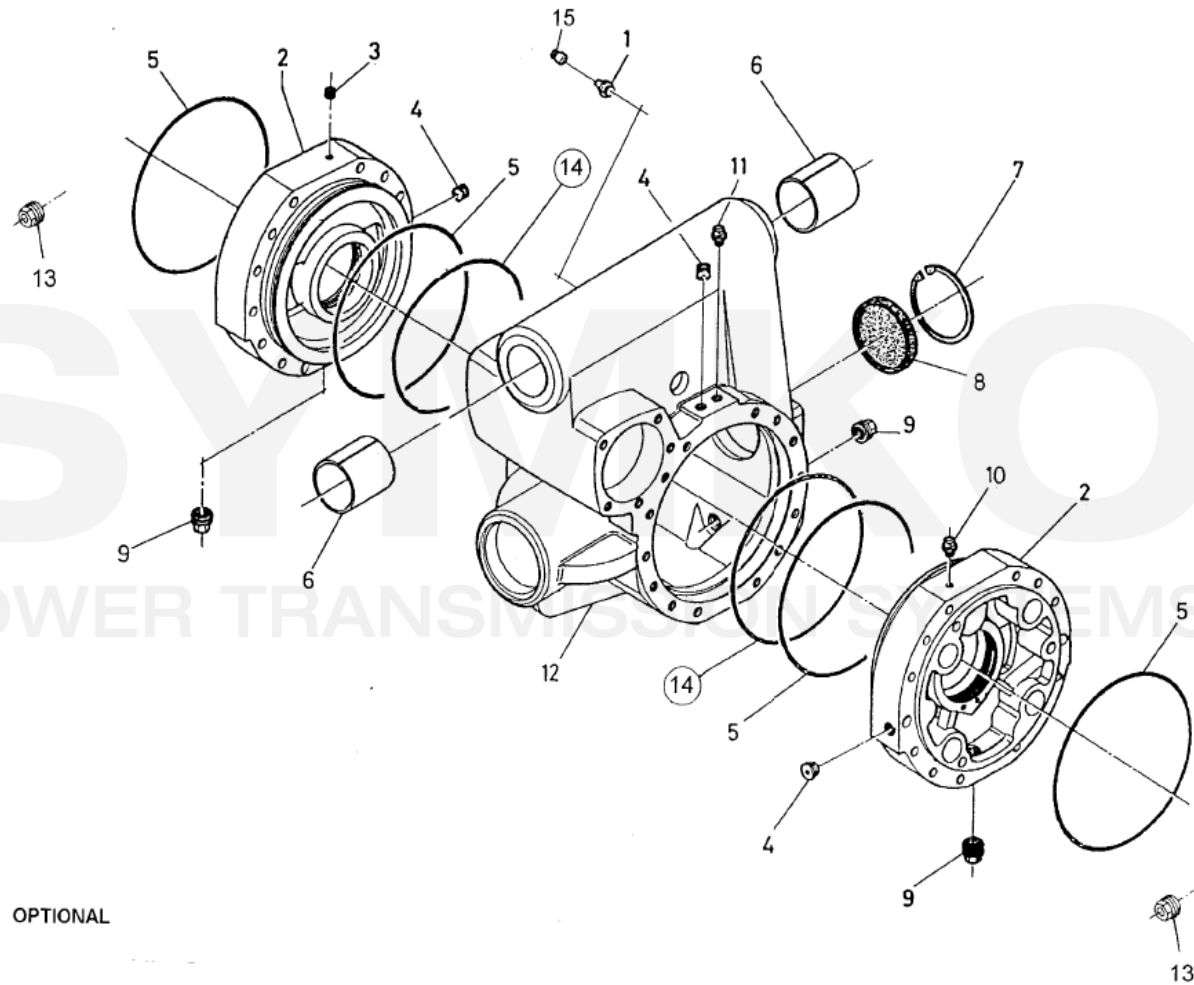

# SYMKO

POWER TRANSMISSION SYSTEMS

VUES PONT DANA N° 277-153

Vue N°1

SYMKO – Parc d'activité de Tournebride – 23 Rue de la Guillauderie 44118  
LA CHEVROLIERE

Tél : 02 51 70 13 13 - fax : 02 51 70 04 04

[contact@symko.fr](mailto:contact@symko.fr)