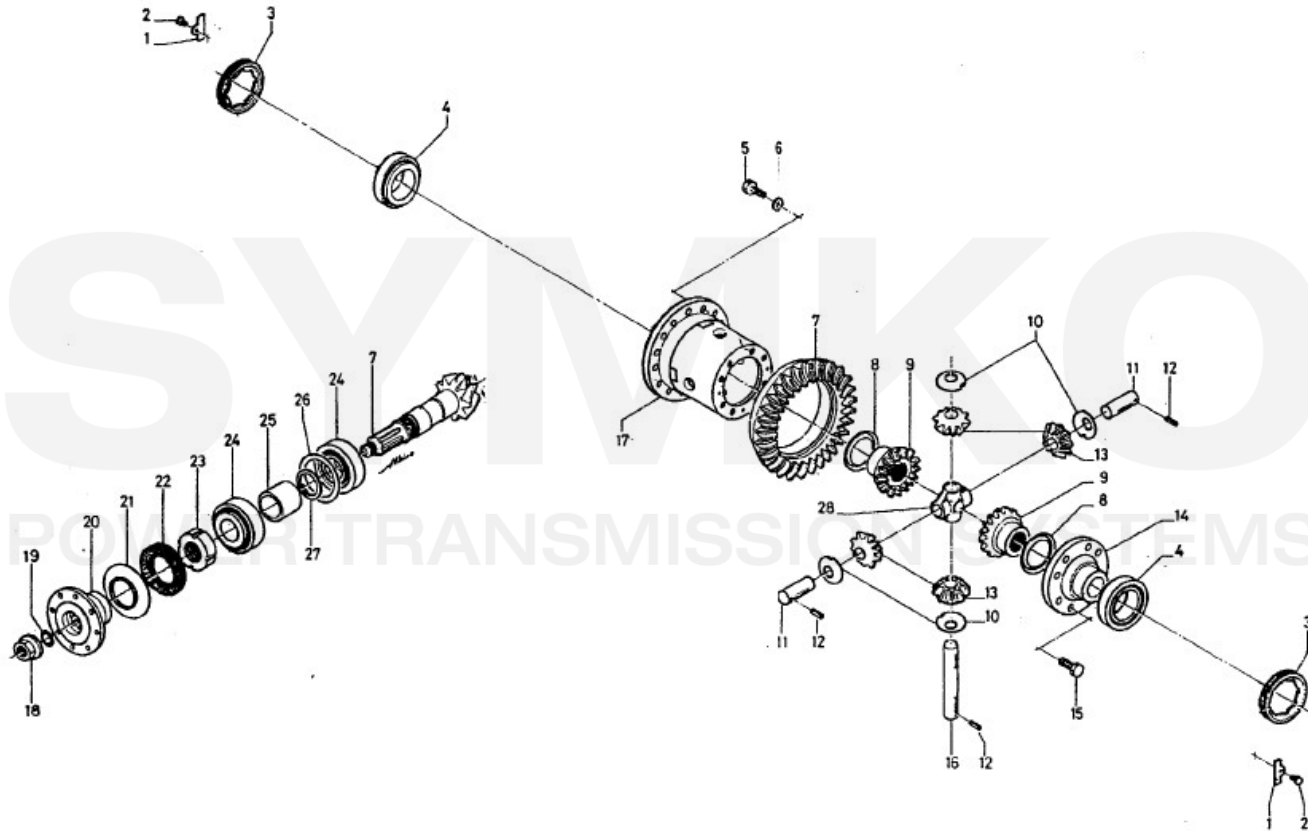

SYMKO

POWER TRANSMISSION SYSTEMS

VUES PONT DANA N° 277-153

Vue N°2

SYMKO – Parc d'activité de Tournebride – 23 Rue de la Guillauderie 44118
LA CHEVROLIERE

Tél : 02 51 70 13 13 - fax : 02 51 70 04 04

contact@symko.fr

www.symko.fr