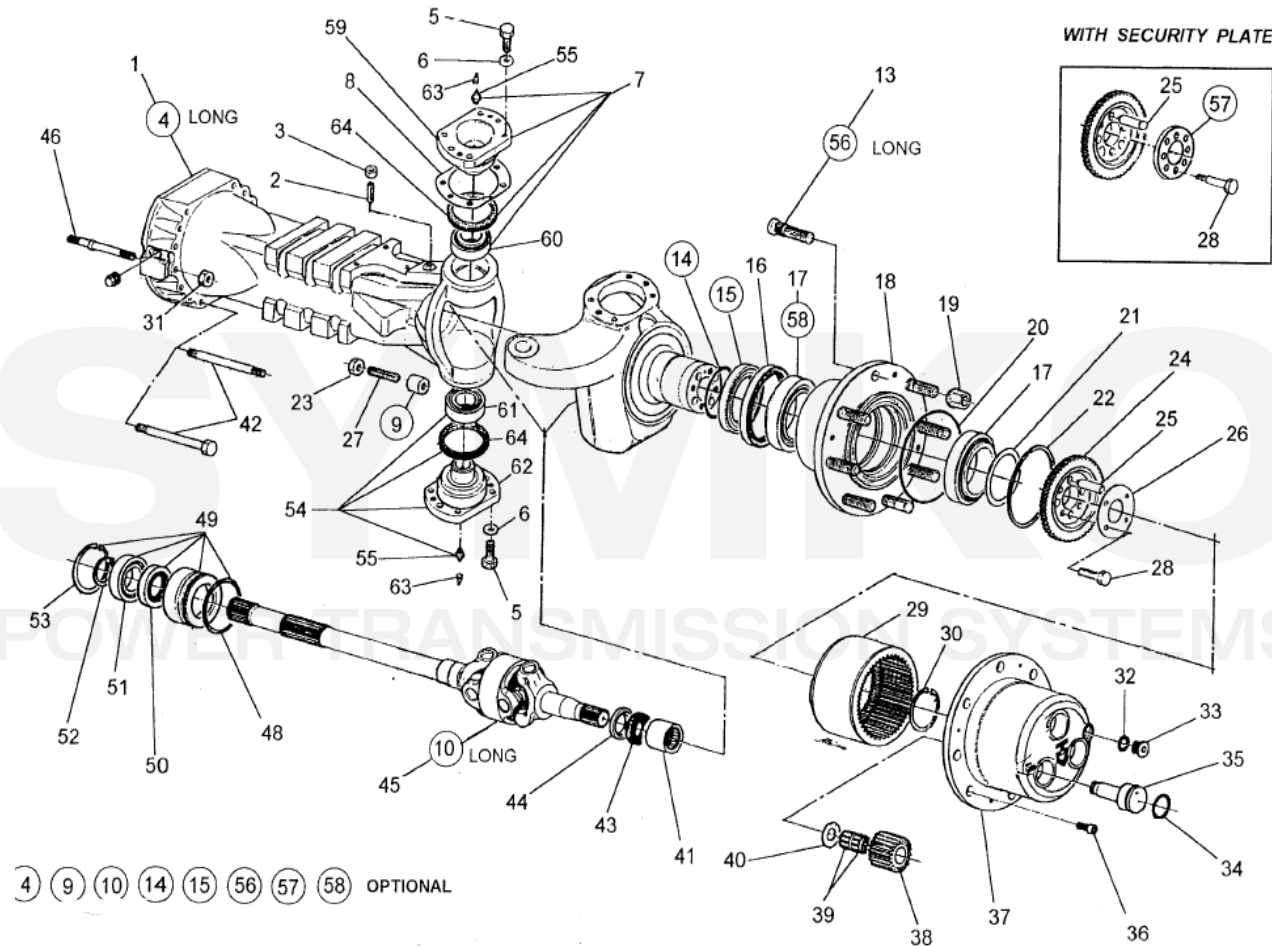

SYMKO

POWER TRANSMISSION SYSTEMS

VUES PONT DANA N° 277-153

Vue N°3

SYMKO – Parc d'activité de Tournebride – 23 Rue de la Guillauderie 44118
LA CHEVROLIERE

Tél : 02 51 70 13 13 - fax : 02 51 70 04 04

contact@symko.fr

www.symko.fr