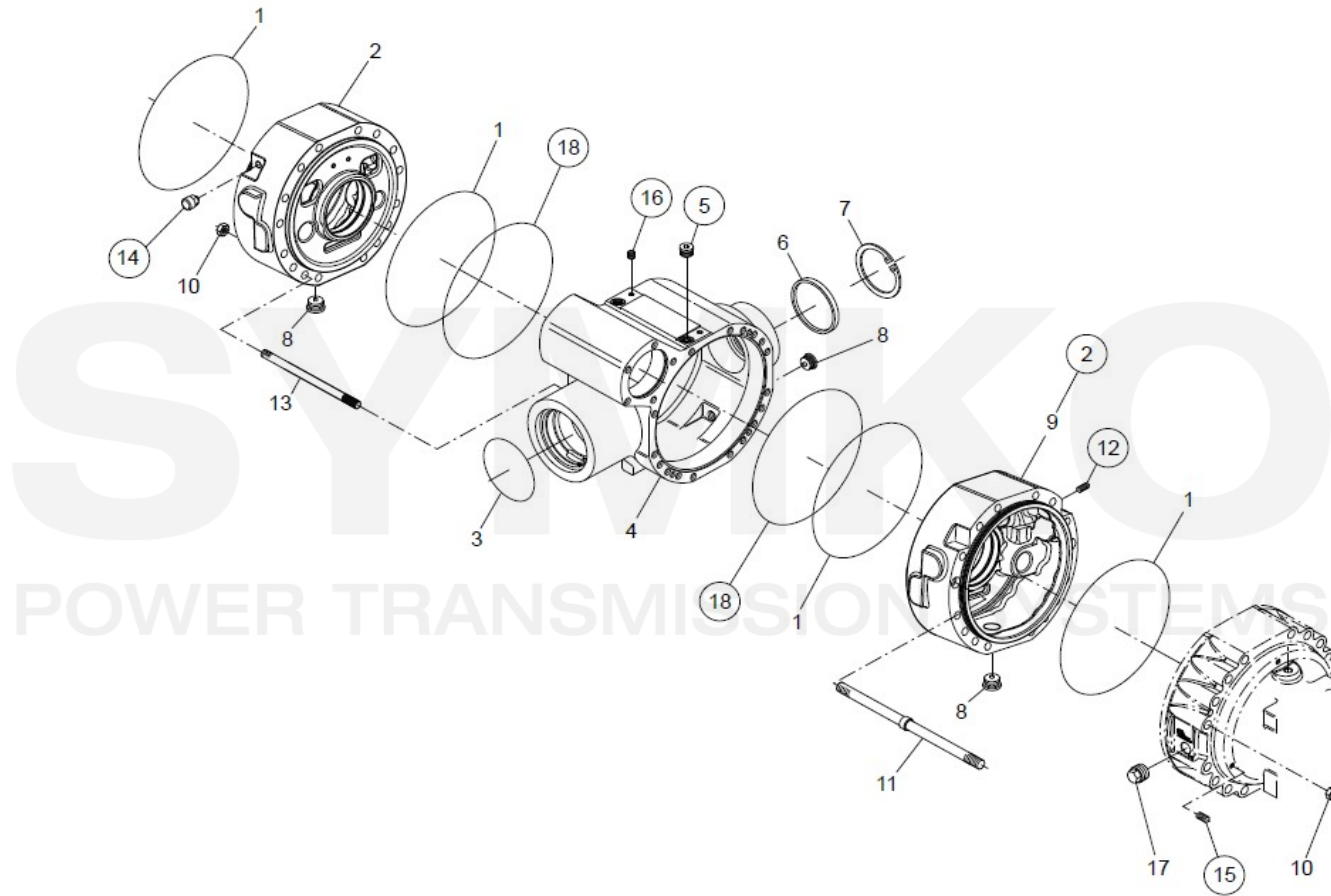

# SYMKO

POWER TRANSMISSION SYSTEMS

VUES PONT DANA N° 278-117

Vue N°1

SYMKO – Parc d'activité de Tournebride – 23 Rue de la Guillauderie 44118  
LA CHEVROLIERE

Tél : 02 51 70 13 13 - fax : 02 51 70 04 04

[contact@symko.fr](mailto:contact@symko.fr)