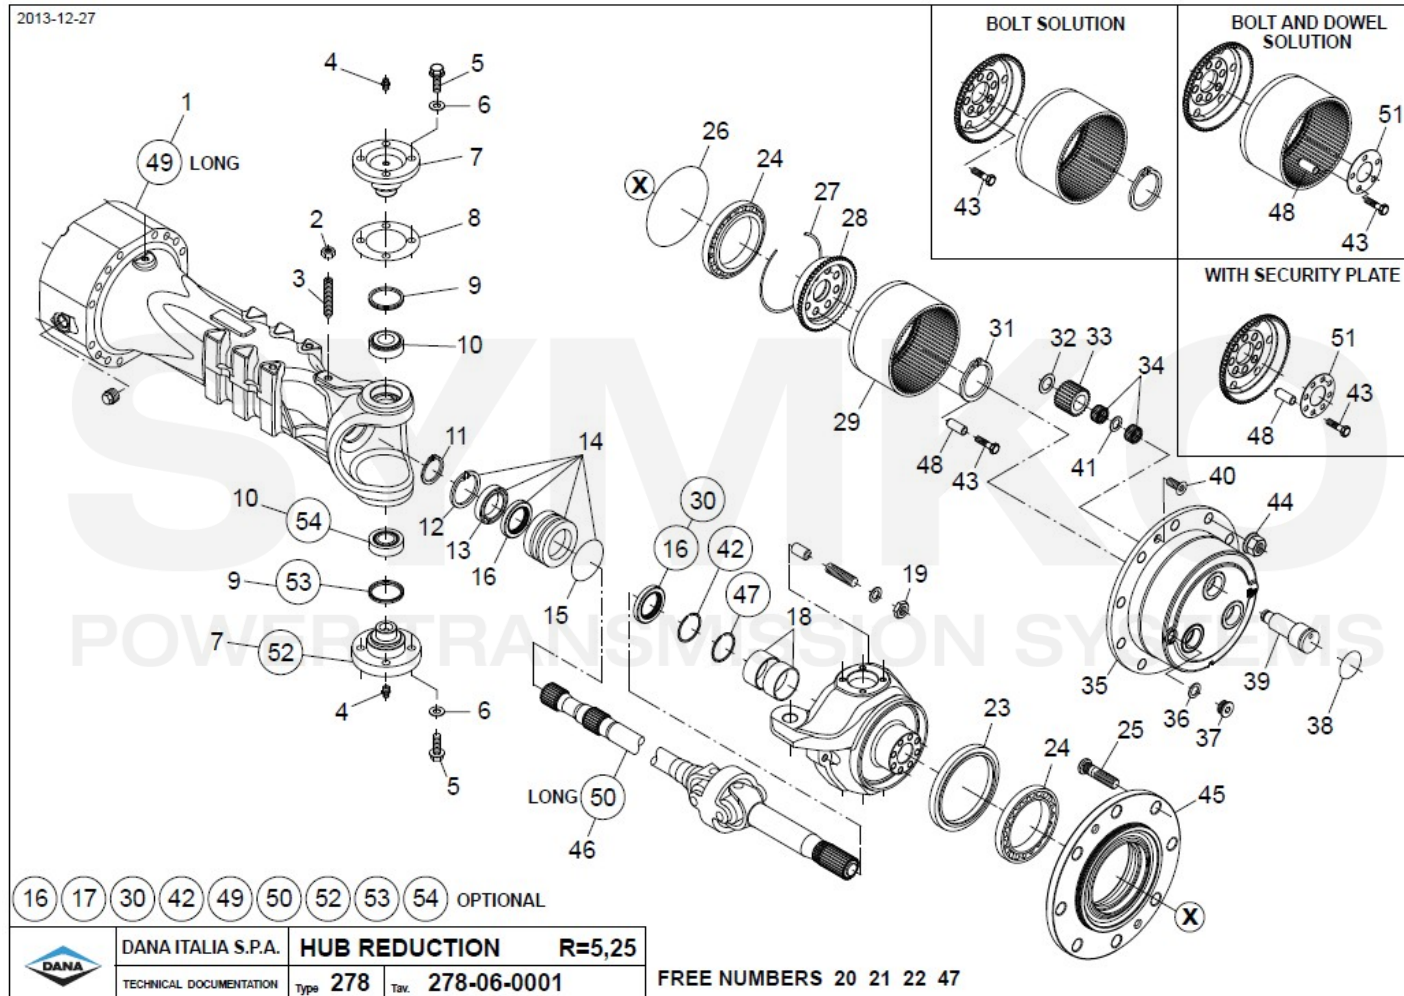

SYMKO

POWER TRANSMISSION SYSTEMS

VUES PONT DANA N° 278-117

Vue N°3

SYMKO – Parc d’activité de Tournebride – 23 Rue de la Guillauderie 44118
LA CHEVROLIERE

Tél : 02 51 70 13 13 - fax : 02 51 70 04 04

contact@symko.fr

www.symko.fr