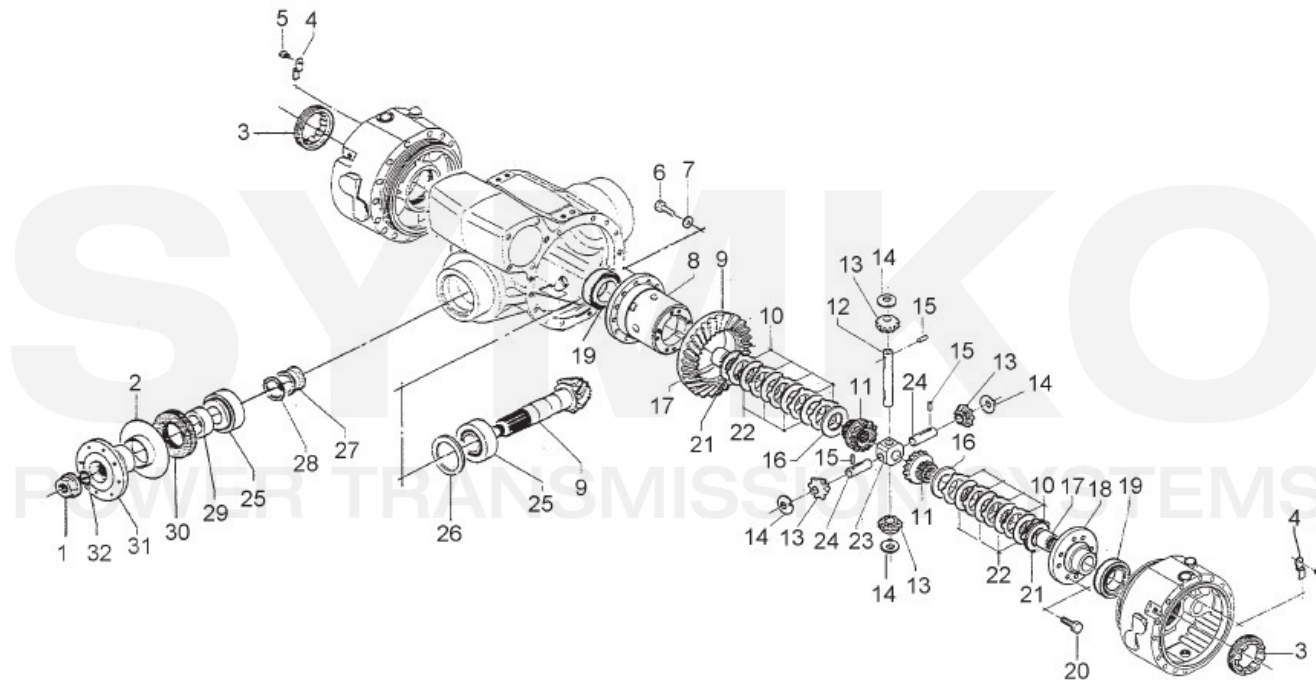

VUES PONT DANA N° 278-117

Vue N°2

SYMKO – Parc d’activité de Tournebride – 23 Rue de la Guillauderie 44118
LA CHEVROLIERE

Tél : 02 51 70 13 13 - fax : 02 51 70 04 04

contact@symko.fr

www.symko.fr