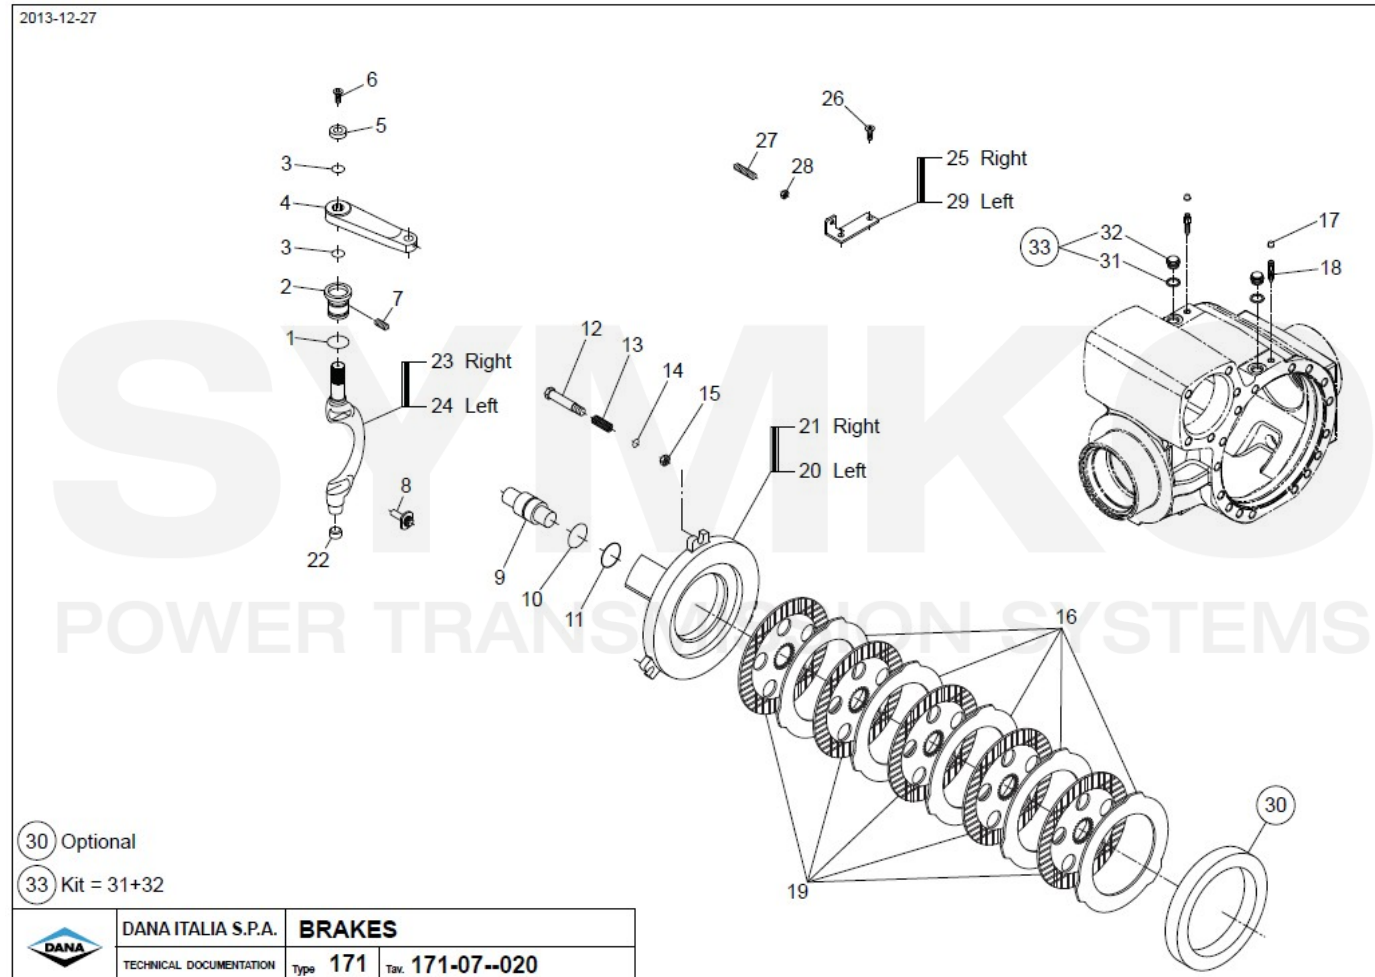

SYMKO

POWER TRANSMISSION SYSTEMS

VUES PONT DANA N° 278-117

Vue N°4

SYMKO – Parc d'activité de Tournebride – 23 Rue de la Guillauderie 44118
LA CHEVROLIERE

Tél : 02 51 70 13 13 - fax : 02 51 70 04 04

contact@symko.fr

www.symko.fr