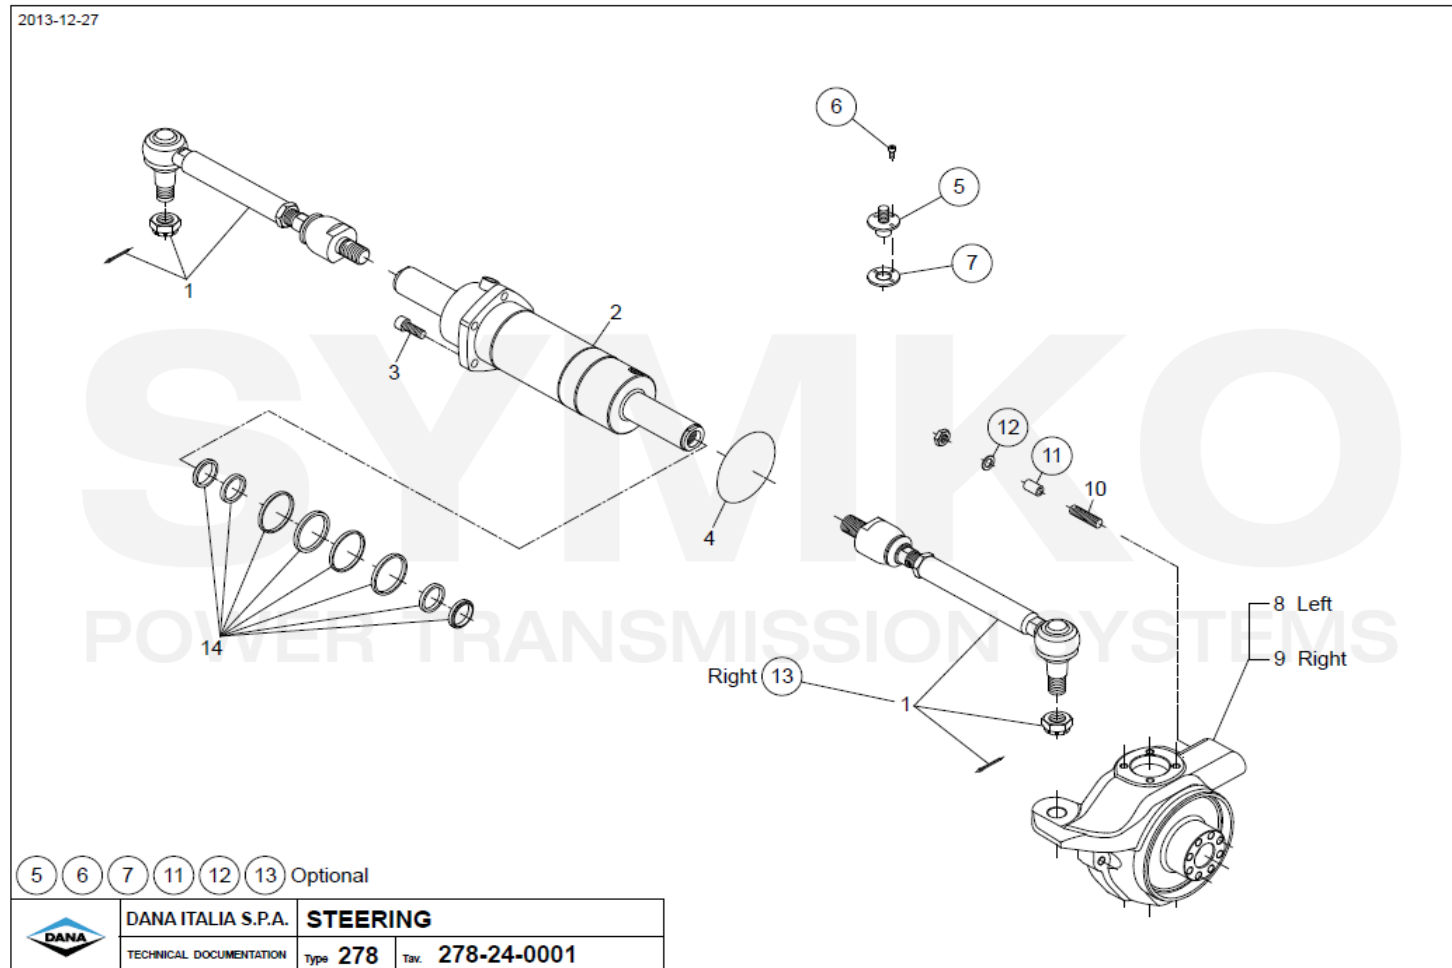

SYMKO

POWER TRANSMISSION SYSTEMS

VUES PONT DANA N° 278-117

Vue N°5

SYMKO – Parc d’activité de Tournebride – 23 Rue de la Guillauderie 44118
LA CHEVROLIERE

Tél : 02 51 70 13 13 - fax : 02 51 70 04 04

contact@symko.fr

www.symko.fr