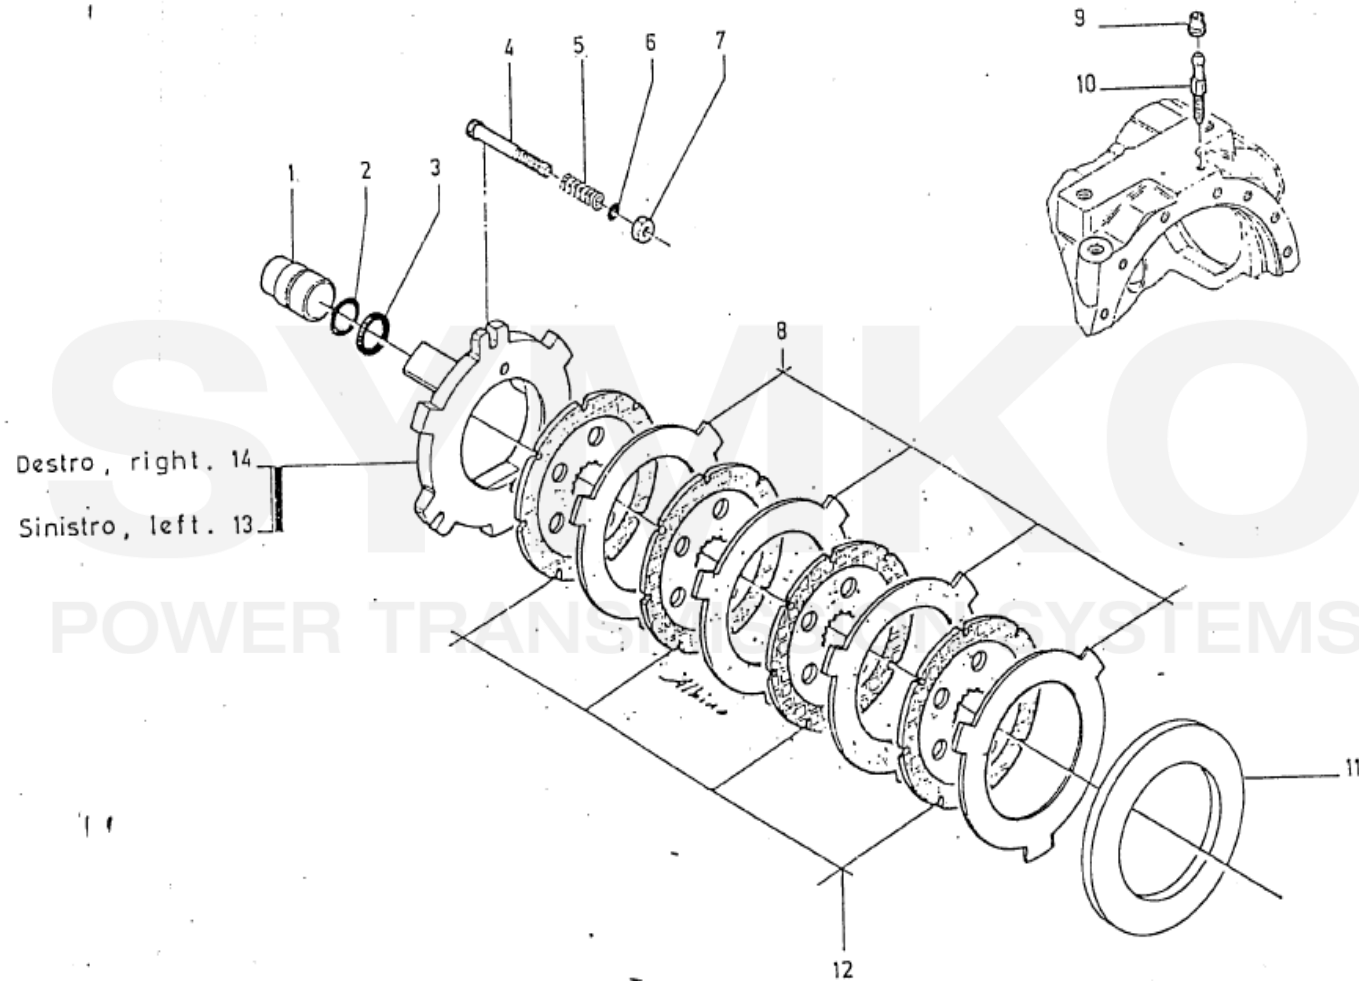

contact@symko.fr

www.symko.fr

SYMKO

POWER TRANSMISSION SYSTEMS

VUES PONT DANA N° 278-166

Vue N°4

SYMKO – Parc d'activité de Tournebride – 23 Rue de la Guillauderie 44118
LA CHEVROLIERE

Tél : 02 51 70 13 13 - fax : 02 51 70 04 04