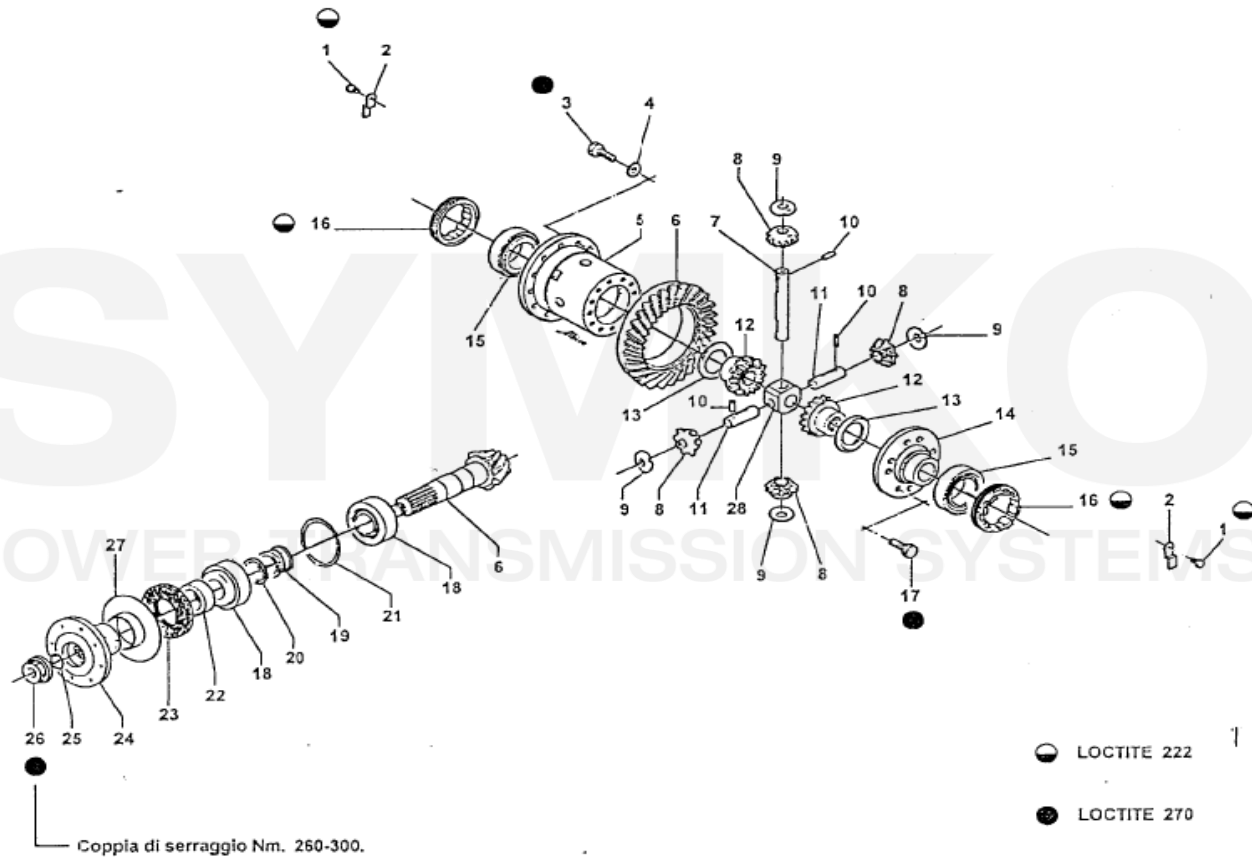

SYMKO

POWER TRANSMISSION SYSTEMS

VUES PONT DANA N° 278-166

Vue N°2

SYMKO – Parc d'activité de Tournebride – 23 Rue de la Guillauderie 44118
LA CHEVROLIERE

Tél : 02 51 70 13 13 - fax : 02 51 70 04 04

contact@symko.fr

www.symko.fr