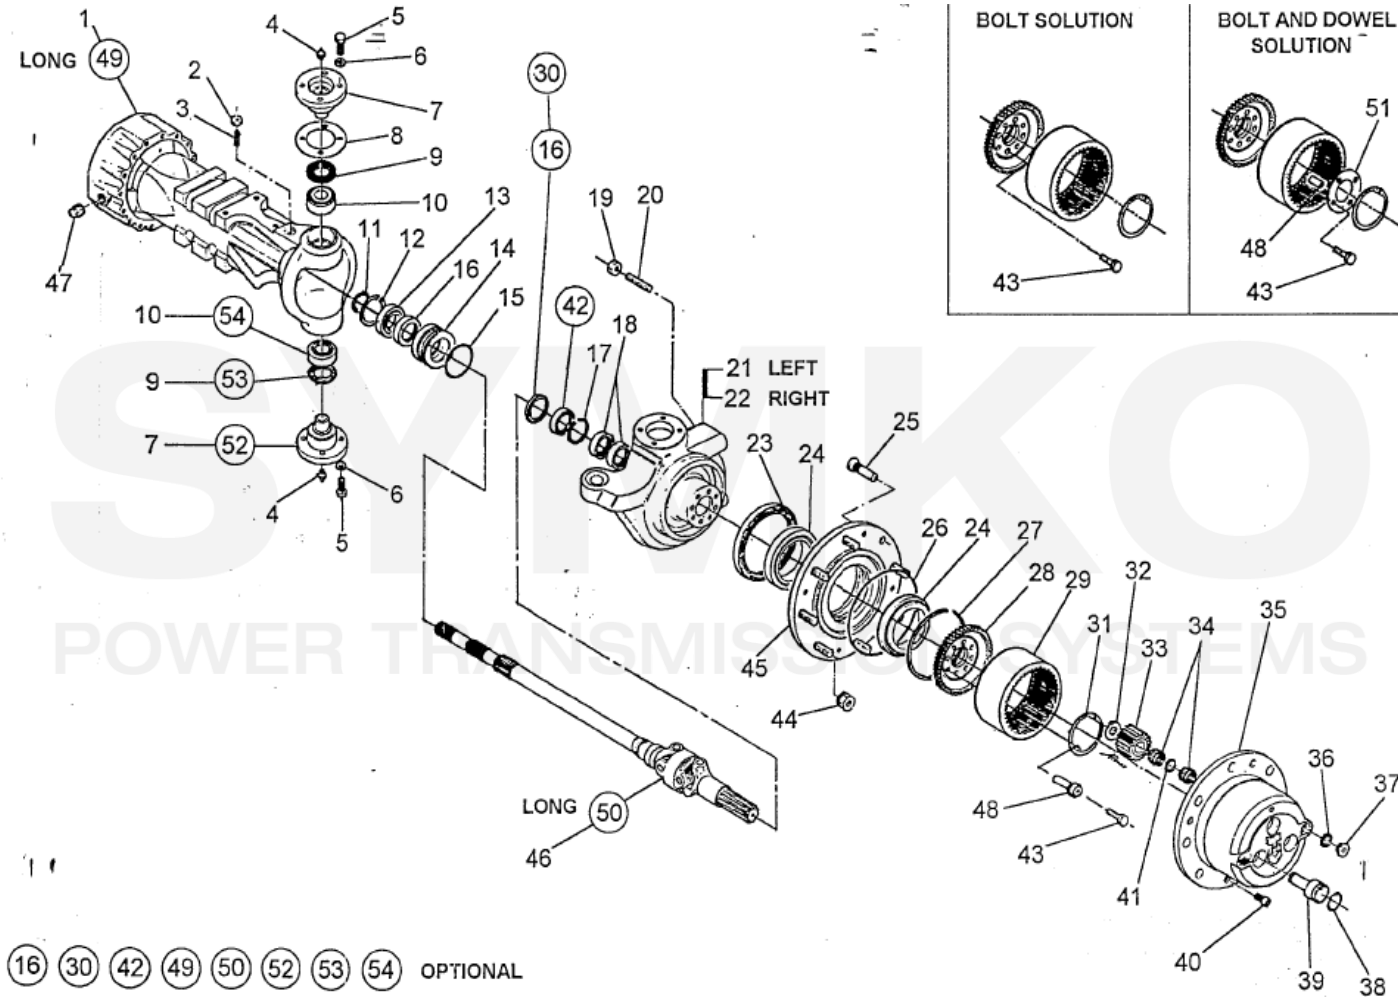

contact@symko.fr

www.symko.fr

SYMKO

POWER TRANSMISSION SYSTEMS

VUES PONT DANAN° 278-166

Vue N°3

SYMKO – Parc d’activité de Tournebride – 23 Rue de la Guillauderie 44118
LA CHEVROLIERE

Tél : 02 51 70 13 13 - fax : 02 51 70 04 04