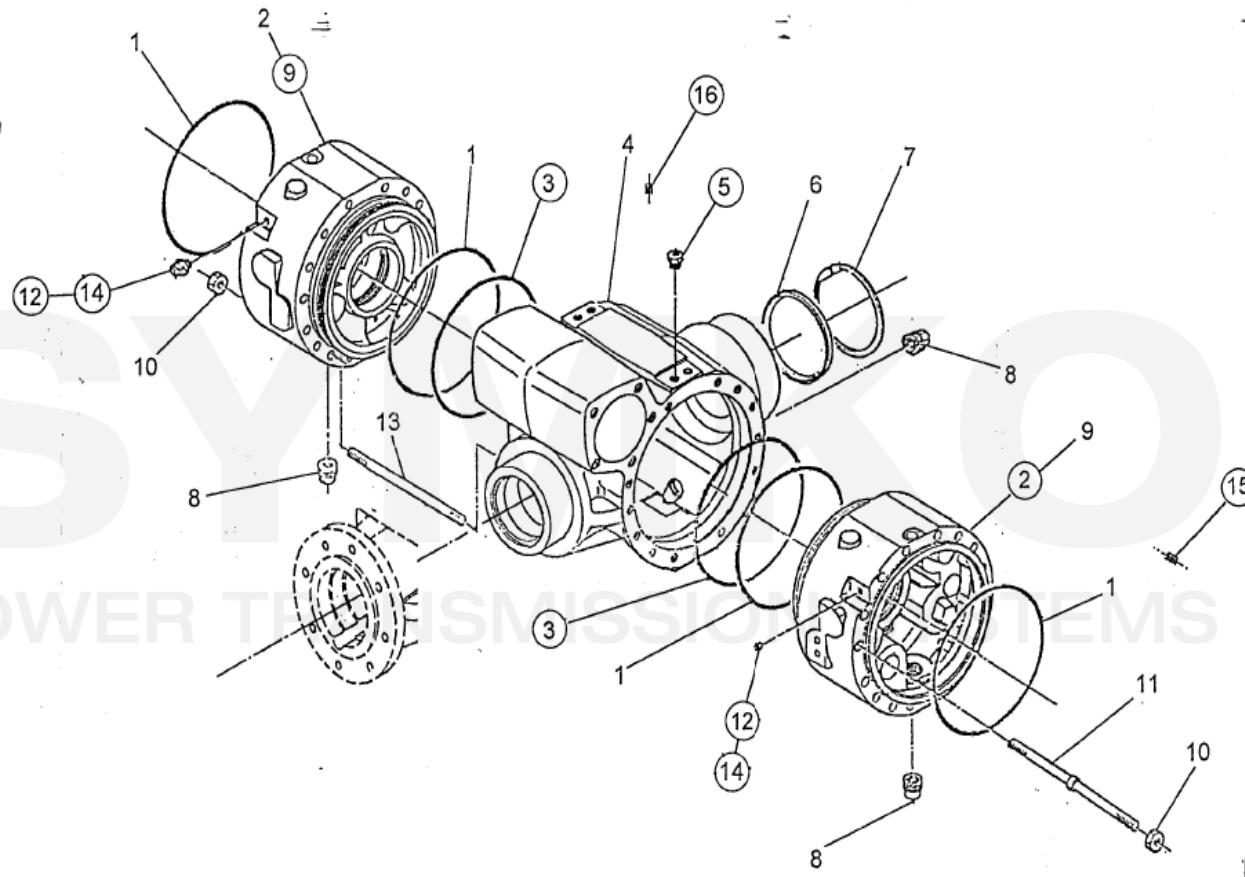

SYMKO

POWER TRANSMISSION SYSTEMS

VUES PONT DANA N° 278-166

Vue N°1

SYMKO – Parc d’activité de Tournebride – 23 Rue de la Guillauderie 44118
LA CHEVROLIERE

Tél : 02 51 70 13 13 - fax : 02 51 70 04 04

contact@symko.fr