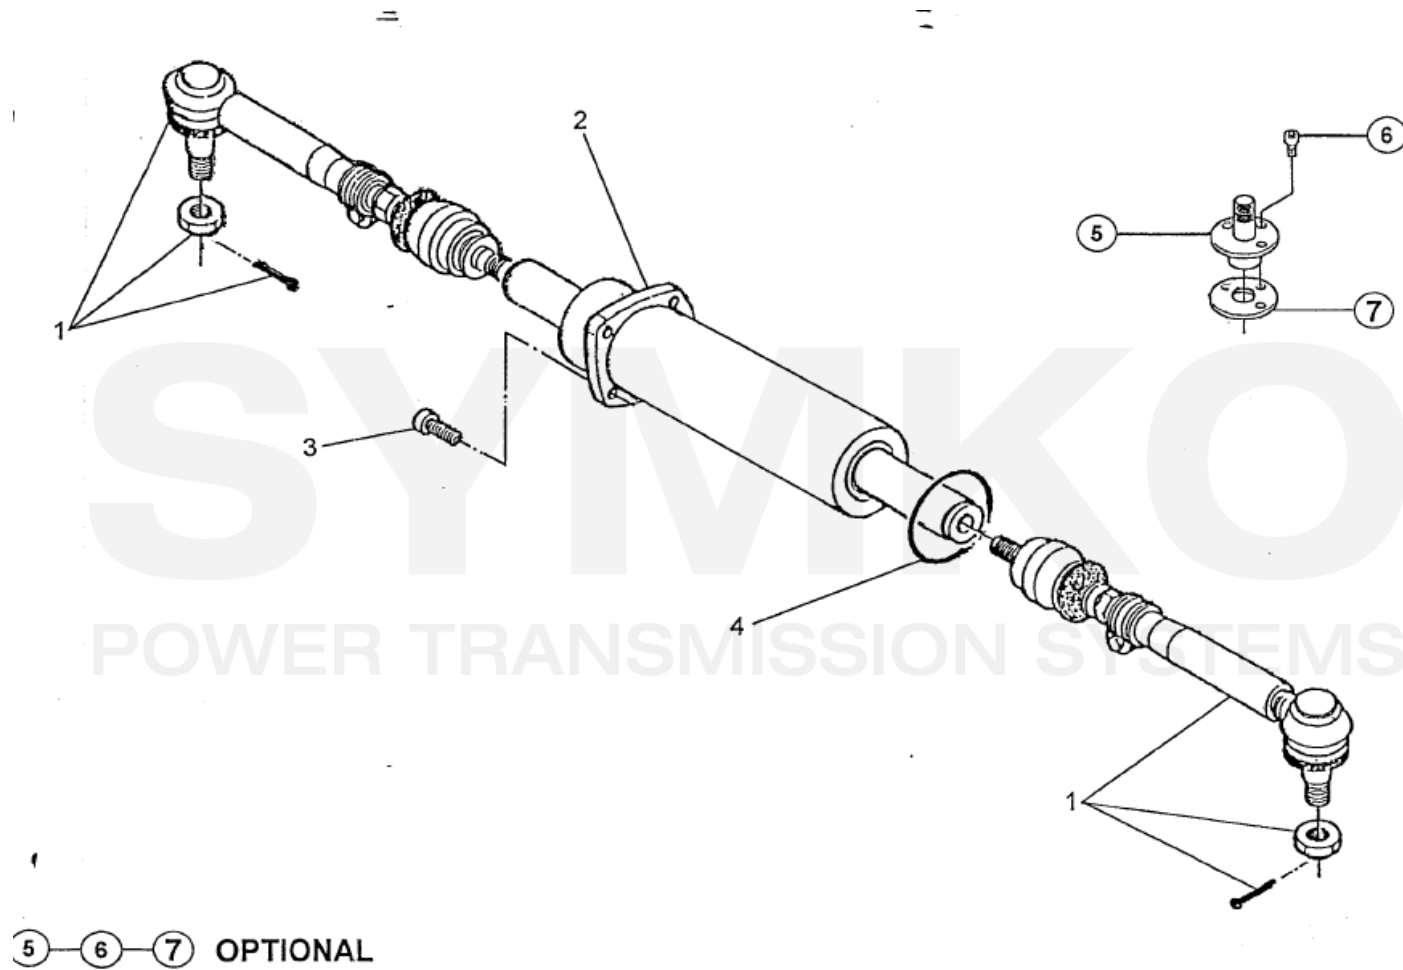

contact@symko.fr

www.symko.fr

SYMKO

POWER TRANSMISSION SYSTEMS

VUES PONT DANA N° 278-166

Vue N°5

SYMKO – Parc d'activité de Tournebride – 23 Rue de la Guillauderie 44118
LA CHEVROLIERE

Tél : 02 51 70 13 13 - fax : 02 51 70 04 04