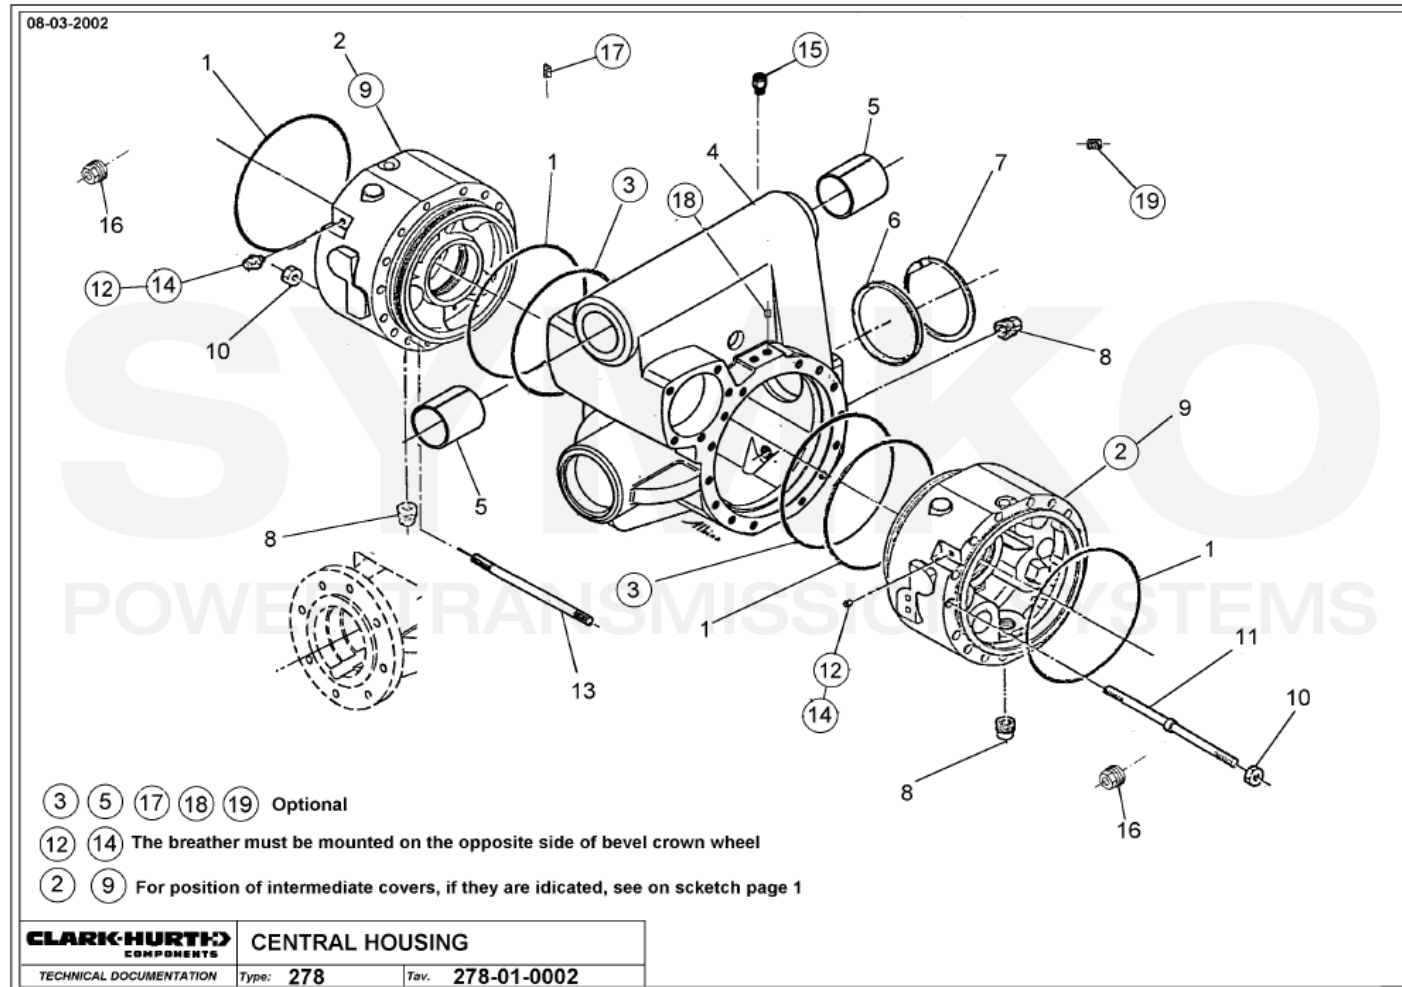

SYMKO

POWER TRANSMISSION SYSTEMS

VUES PONT DANA N° 278-209

Vue N°1

SYMKO – Parc d’activité de Tournebride – 23 Rue de la Guillauderie 44118
LA CHEVROLIERE

Tél : 02 51 70 13 13 - fax : 02 51 70 04 04

contact@symko.fr

www.symko.fr