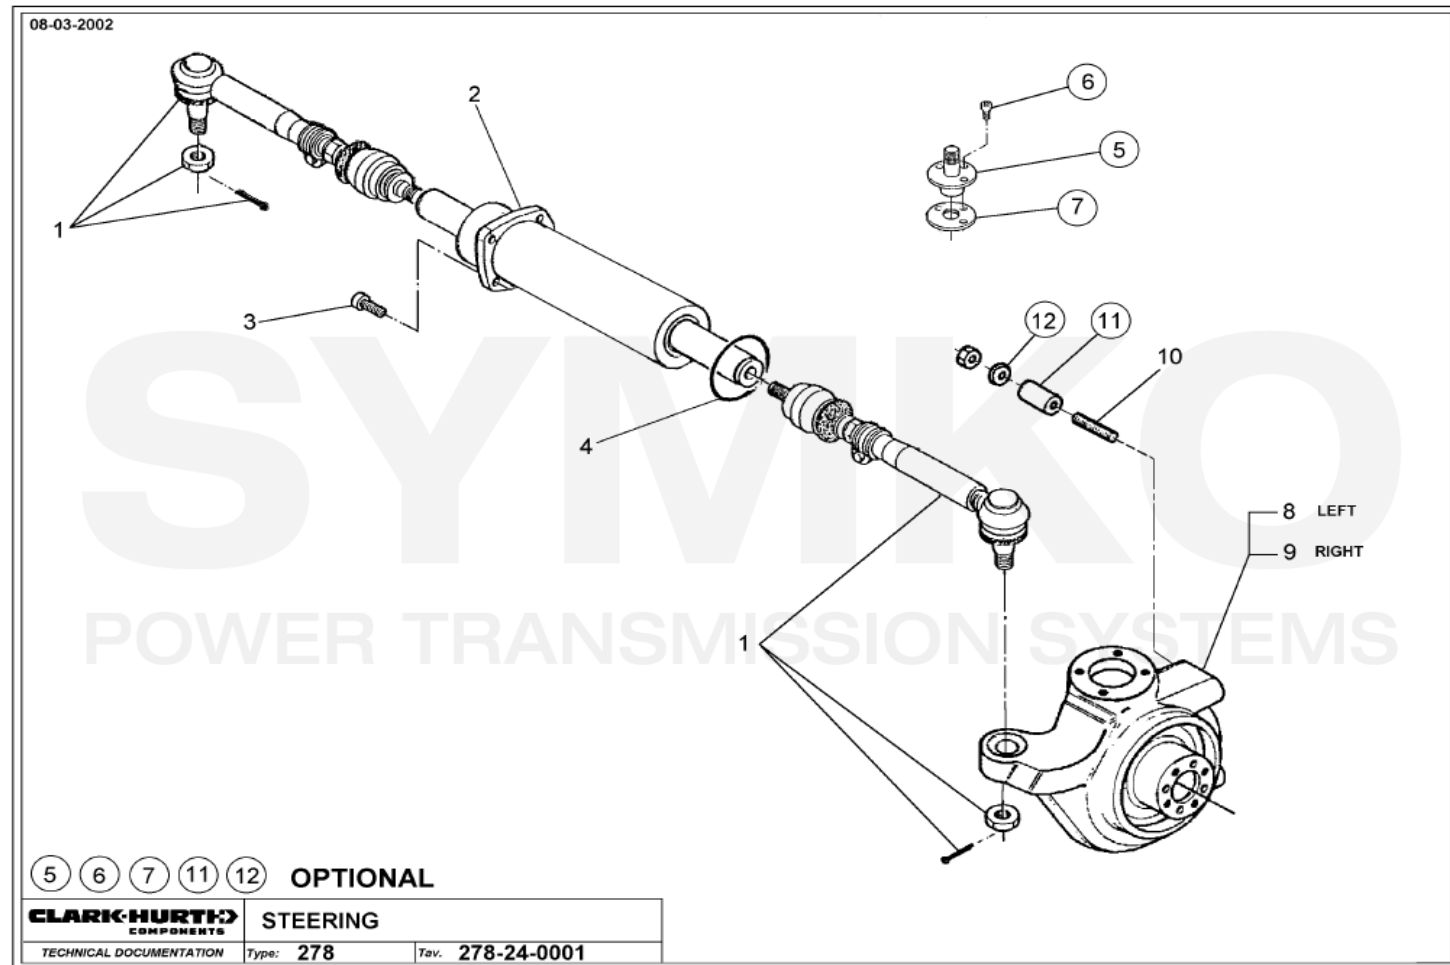

SYMKO

POWER TRANSMISSION SYSTEMS

VUES PONT DANA N° 278-209

Vue N°5

SYMKO – Parc d’activité de Tournebride – 23 Rue de la Guillauderie 44118
LA CHEVROLIERE

Tél : 02 51 70 13 13 - fax : 02 51 70 04 04

contact@symko.fr

www.symko.fr