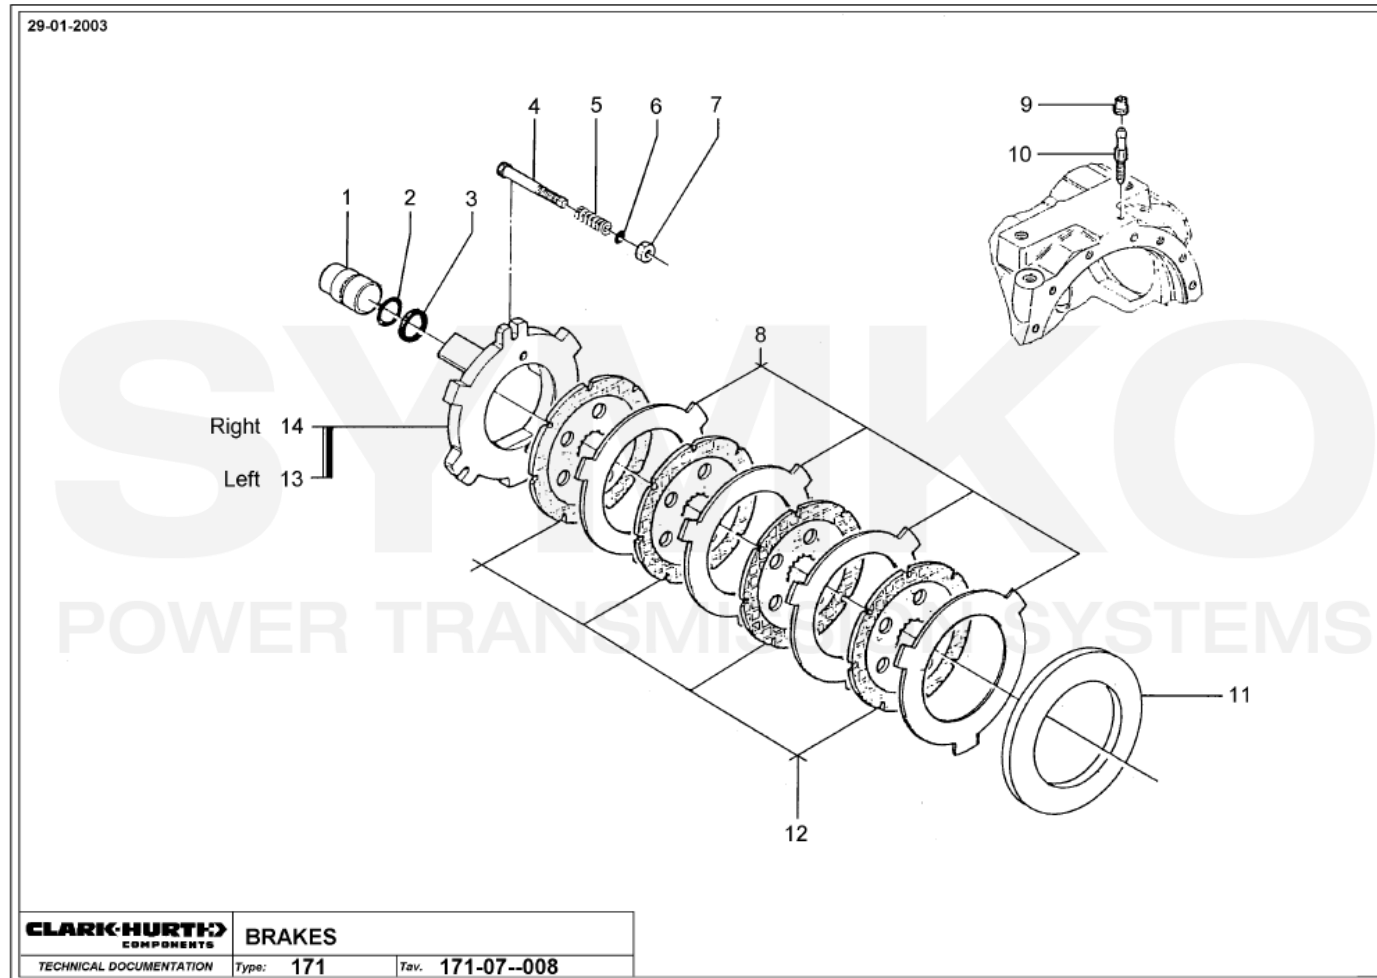

VUES PONT DANA N° 278-209

Vue N°4

SYMKO – Parc d'activité de Tournebride – 23 Rue de la Guillauderie 44118
LA CHEVROLIERE

Tél : 02 51 70 13 13 - fax : 02 51 70 04 04

contact@symko.fr

www.symko.fr