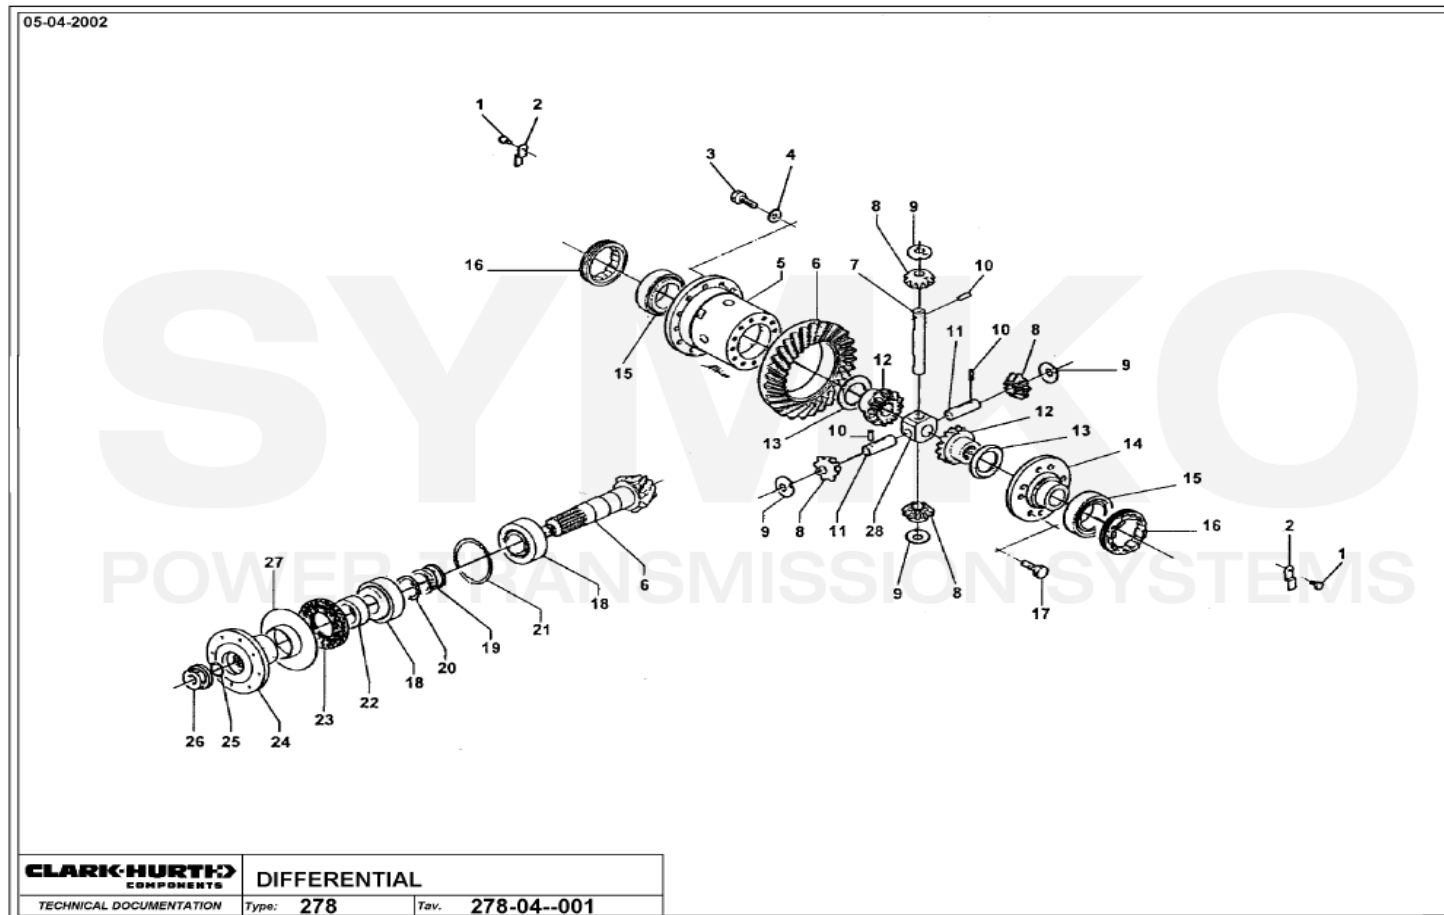

www.symko.fr

SYMKO

POWER TRANSMISSION SYSTEMS

VUES PONT DANA N° 278-209

Vue N°2

SYMKO – Parc d’activité de Tournebride – 23 Rue de la Guillauderie 44118
LA CHEVROLIERE

Tél : 02 51 70 13 13 - fax : 02 51 70 04 04