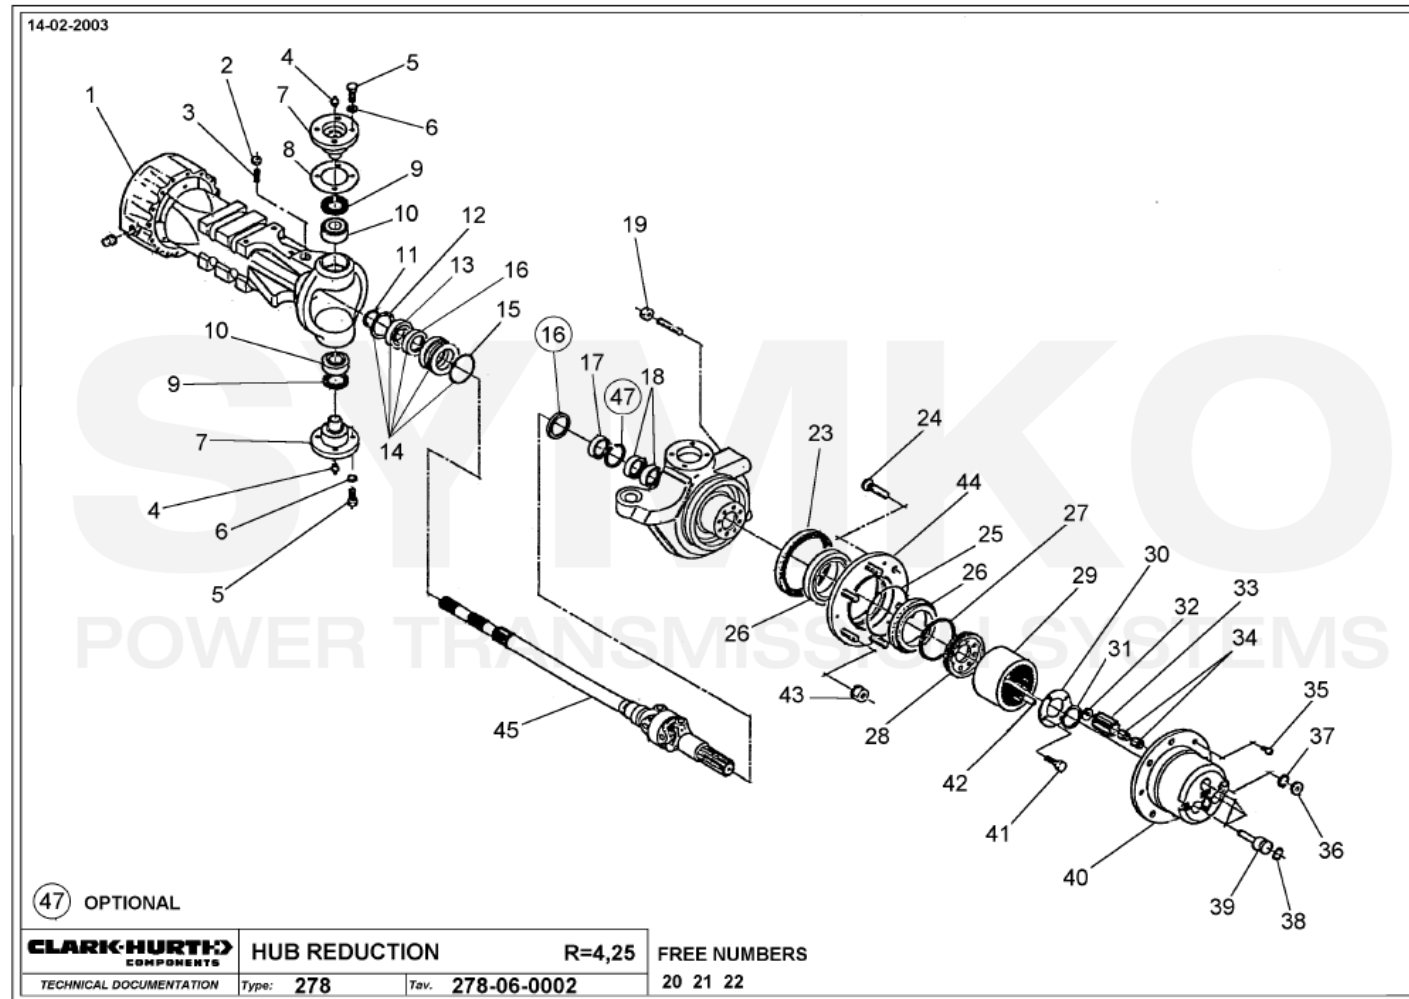

VUES PONT DANA N° 278-209

Vue N°3

SYMKO – Parc d'activité de Tournebride – 23 Rue de la Guillauderie 44118
LA CHEVROLIERE

Tél : 02 51 70 13 13 - fax : 02 51 70 04 04

contact@symko.fr

www.symko.fr