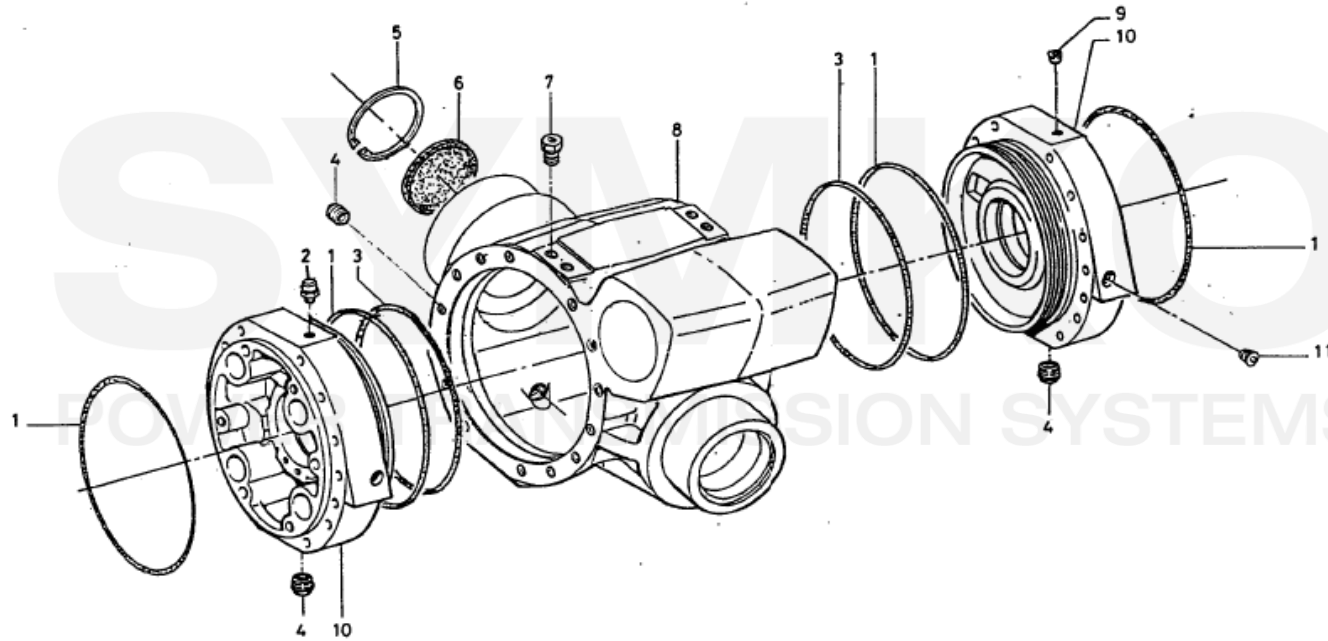

# SYMKO

POWER TRANSMISSION SYSTEMS

VUES PONT DANA N° 279-056

Vue N°1

SYMKO – Parc d'activité de Tournebride – 23 Rue de la Guillauderie 44118  
LA CHEVROLIERE

Tél : 02 51 70 13 13 - fax : 02 51 70 04 04

[contact@symko.fr](mailto:contact@symko.fr)