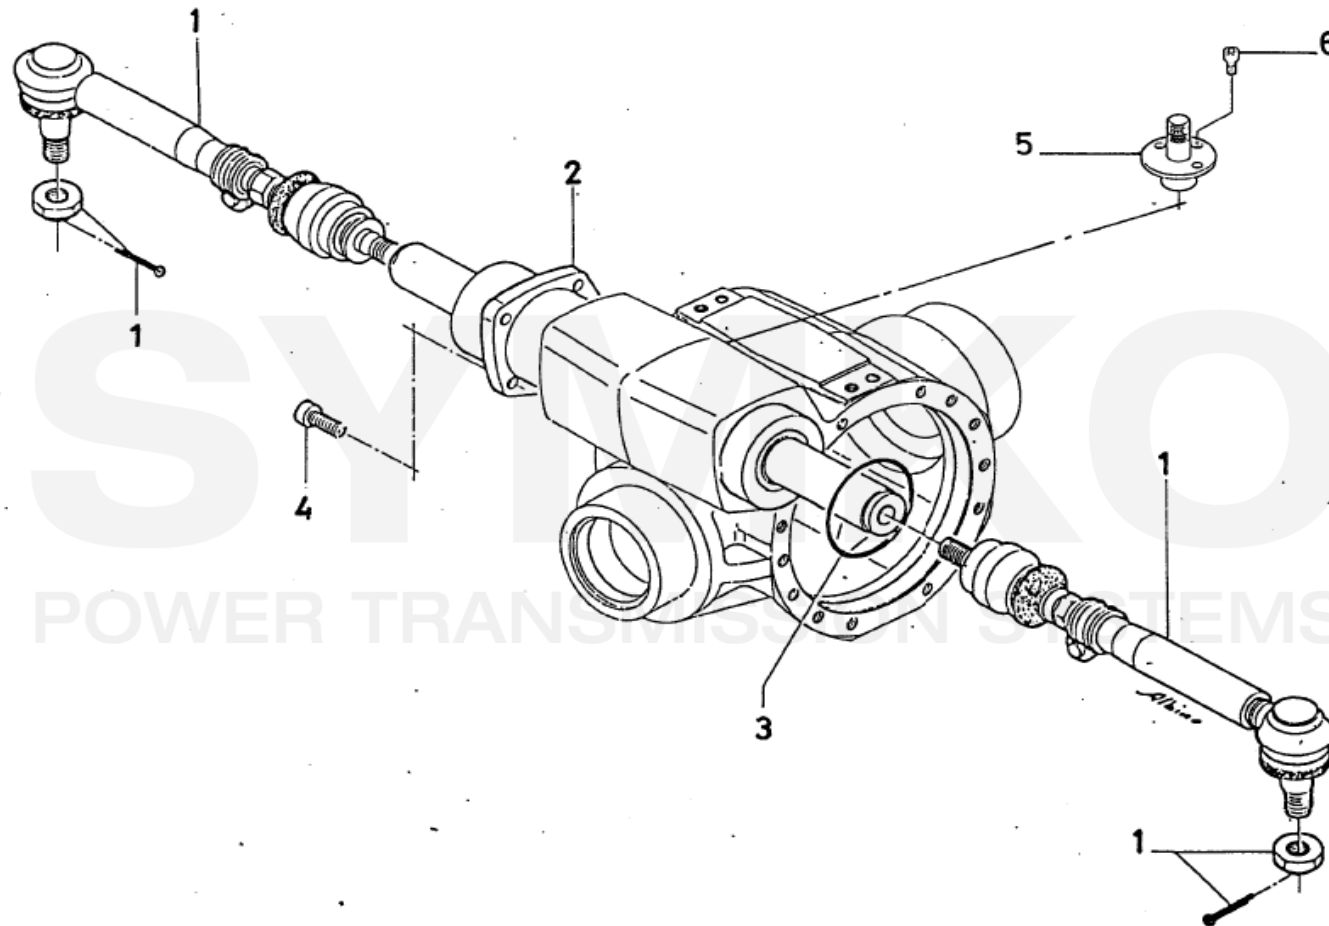

SYMKO

POWER TRANSMISSION SYSTEMS

VUES PONT DANA N° 279-056

Vue N°5

SYMKO – Parc d'activité de Tournebride – 23 Rue de la Guillauderie 44118
LA CHEVROLIERE

Tél : 02 51 70 13 13 - fax : 02 51 70 04 04

contact@symko.fr

www.symko.fr