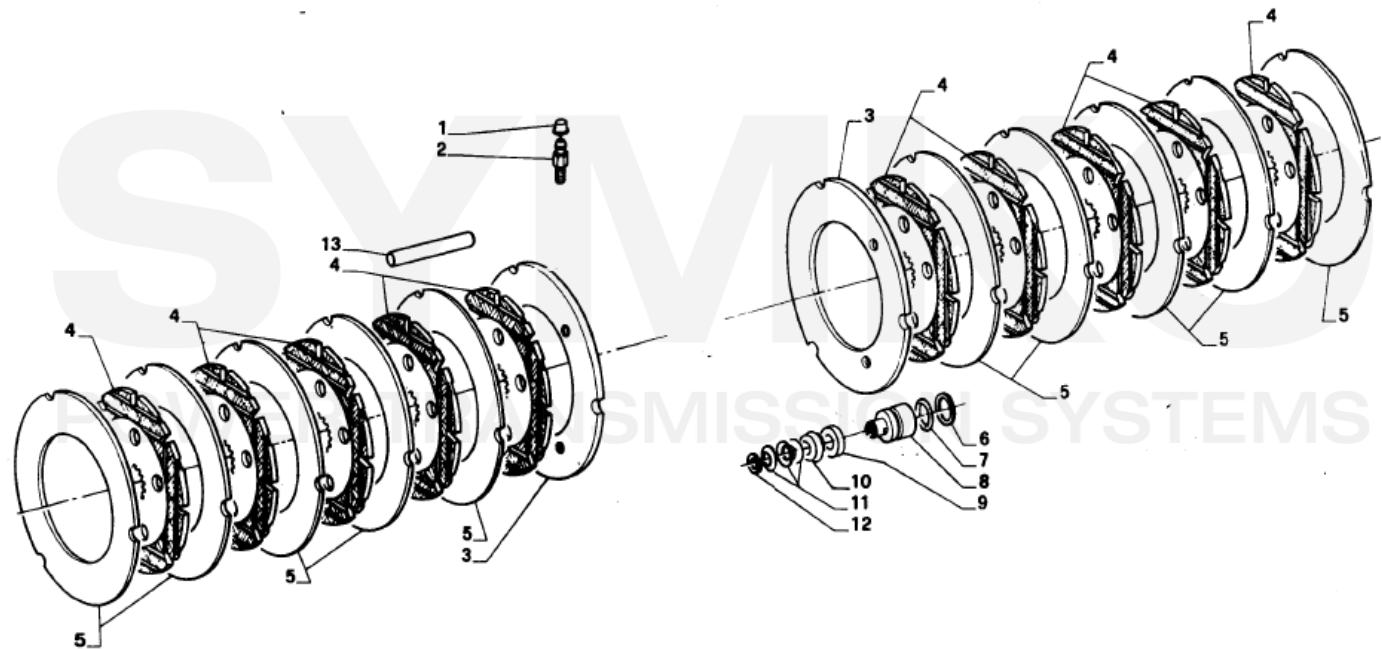

VUES PONT DANA N° 279-056

Vue N°4

SYMKO – Parc d'activité de Tournebride – 23 Rue de la Guillauderie 44118
LA CHEVROLIERE

Tél : 02 51 70 13 13 - fax : 02 51 70 04 04

contact@symko.fr

www.symko.fr