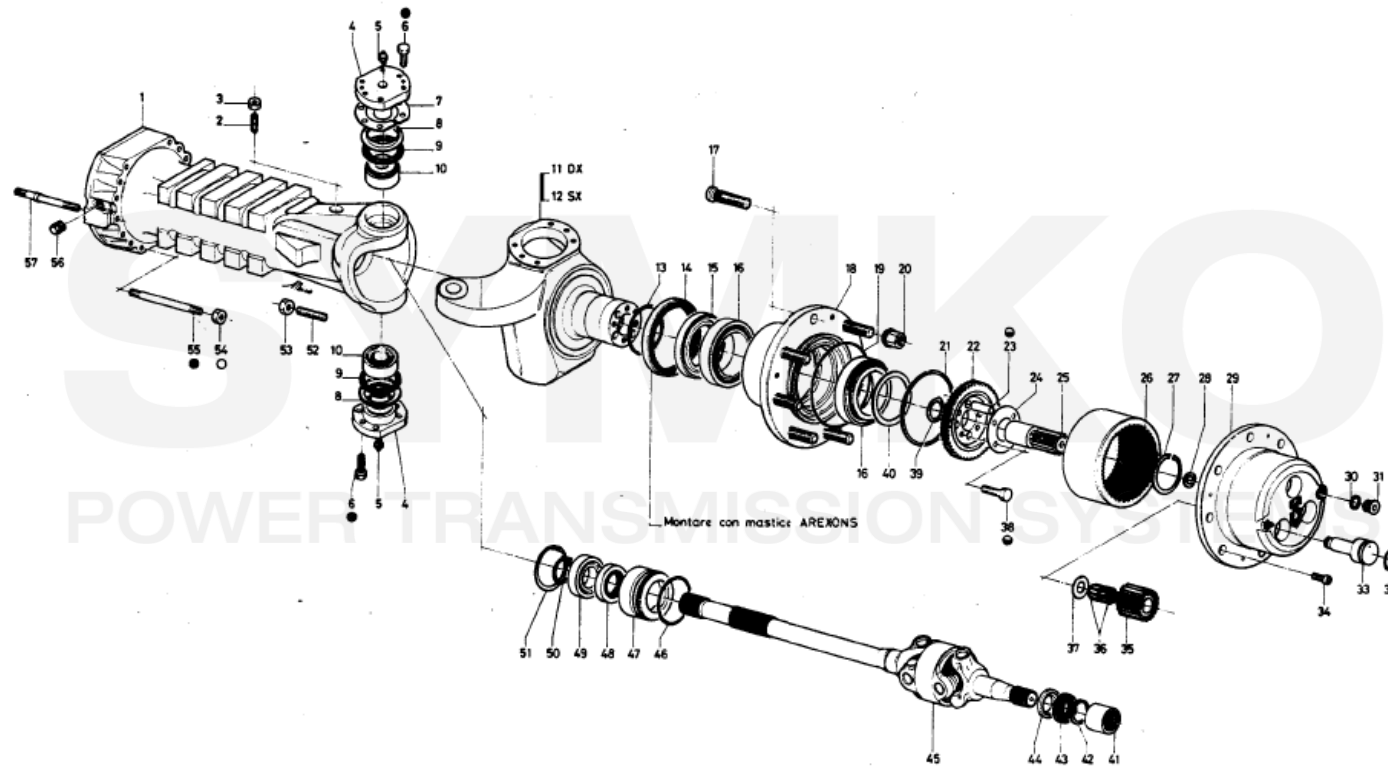

SYMKO

POWER TRANSMISSION SYSTEMS

VUES PONT DANA N° 279-056

Vue N°3

SYMKO – Parc d'activité de Tournebride – 23 Rue de la Guillauderie 44118
LA CHEVROLIERE

Tél : 02 51 70 13 13 - fax : 02 51 70 04 04

contact@symko.fr

www.symko.fr