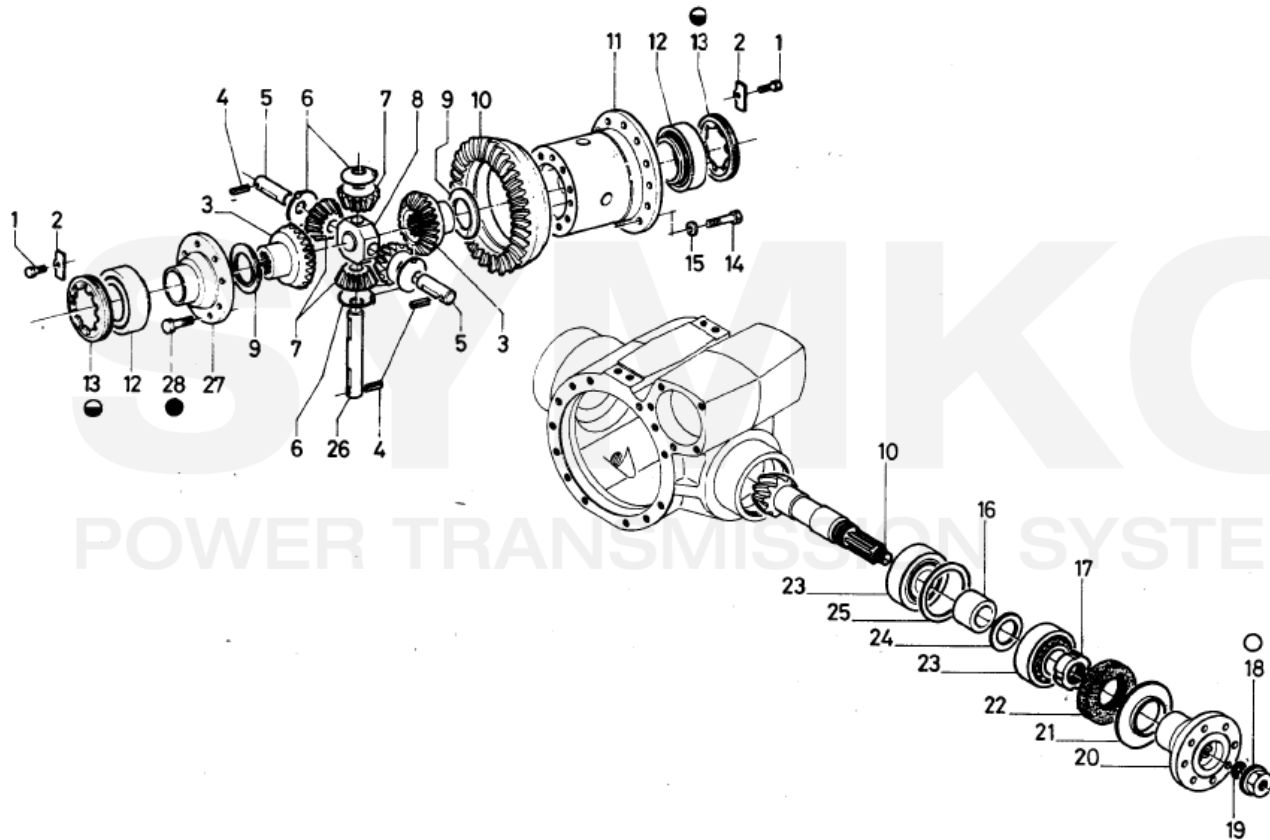

SYMKO

POWER TRANSMISSION SYSTEMS

VUES PONT DANA N° 279-056

Vue N°2

SYMKO – Parc d'activité de Tournebride – 23 Rue de la Guillauderie 44118
LA CHEVROLIERE

Tél : 02 51 70 13 13 - fax : 02 51 70 04 04

contact@symko.fr

www.symko.fr