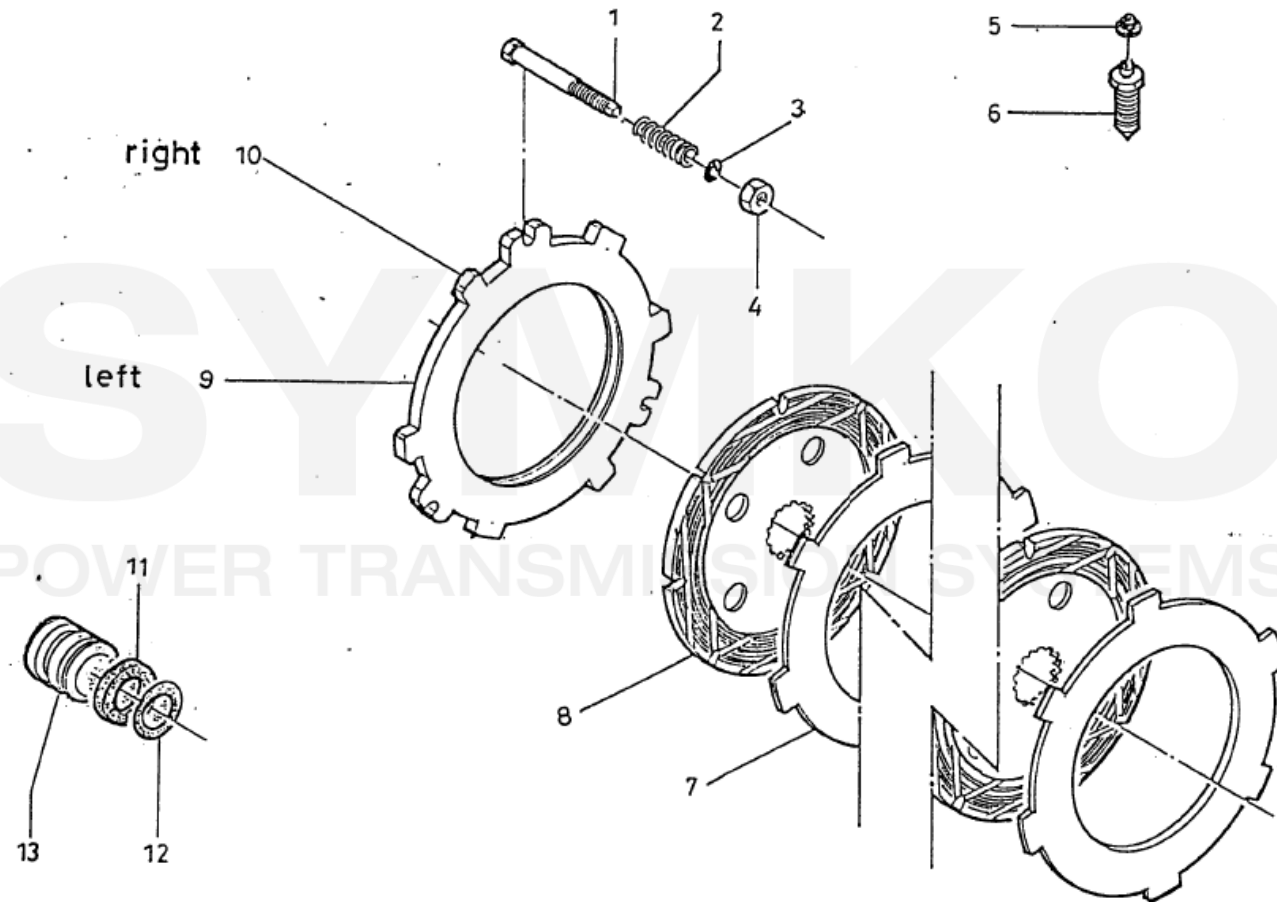

contact@symko.fr

www.symko.fr

SYMKO

POWER TRANSMISSION SYSTEMS

VUES PONT DANA N° 279-108

Vue N°4

SYMKO – Parc d'activité de Tournebride – 23 Rue de la Guillauderie 44118
LA CHEVROLIERE

Tél : 02 51 70 13 13 - fax : 02 51 70 04 04