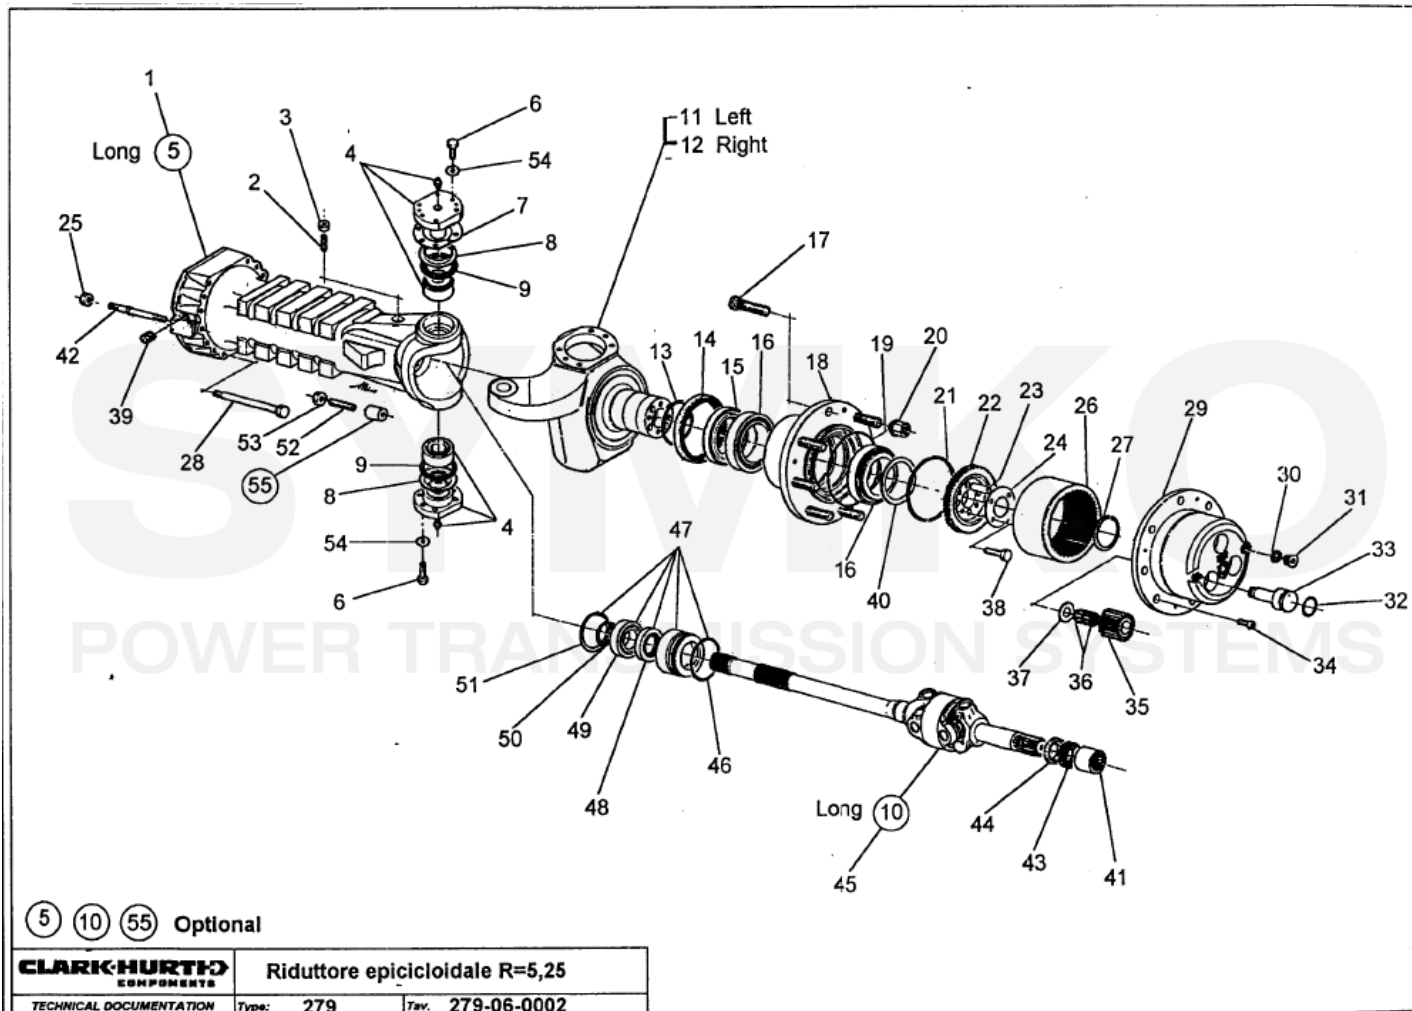

contact@symko.fr

www.symko.fr

SYMKO

POWER TRANSMISSION SYSTEMS

VUES PONT DANA N° 279-108

Vue N°3

SYMKO – Parc d'activité de Tournebride – 23 Rue de la Guillauderie 44118
LA CHEVROLIERE

Tél : 02 51 70 13 13 - fax : 02 51 70 04 04