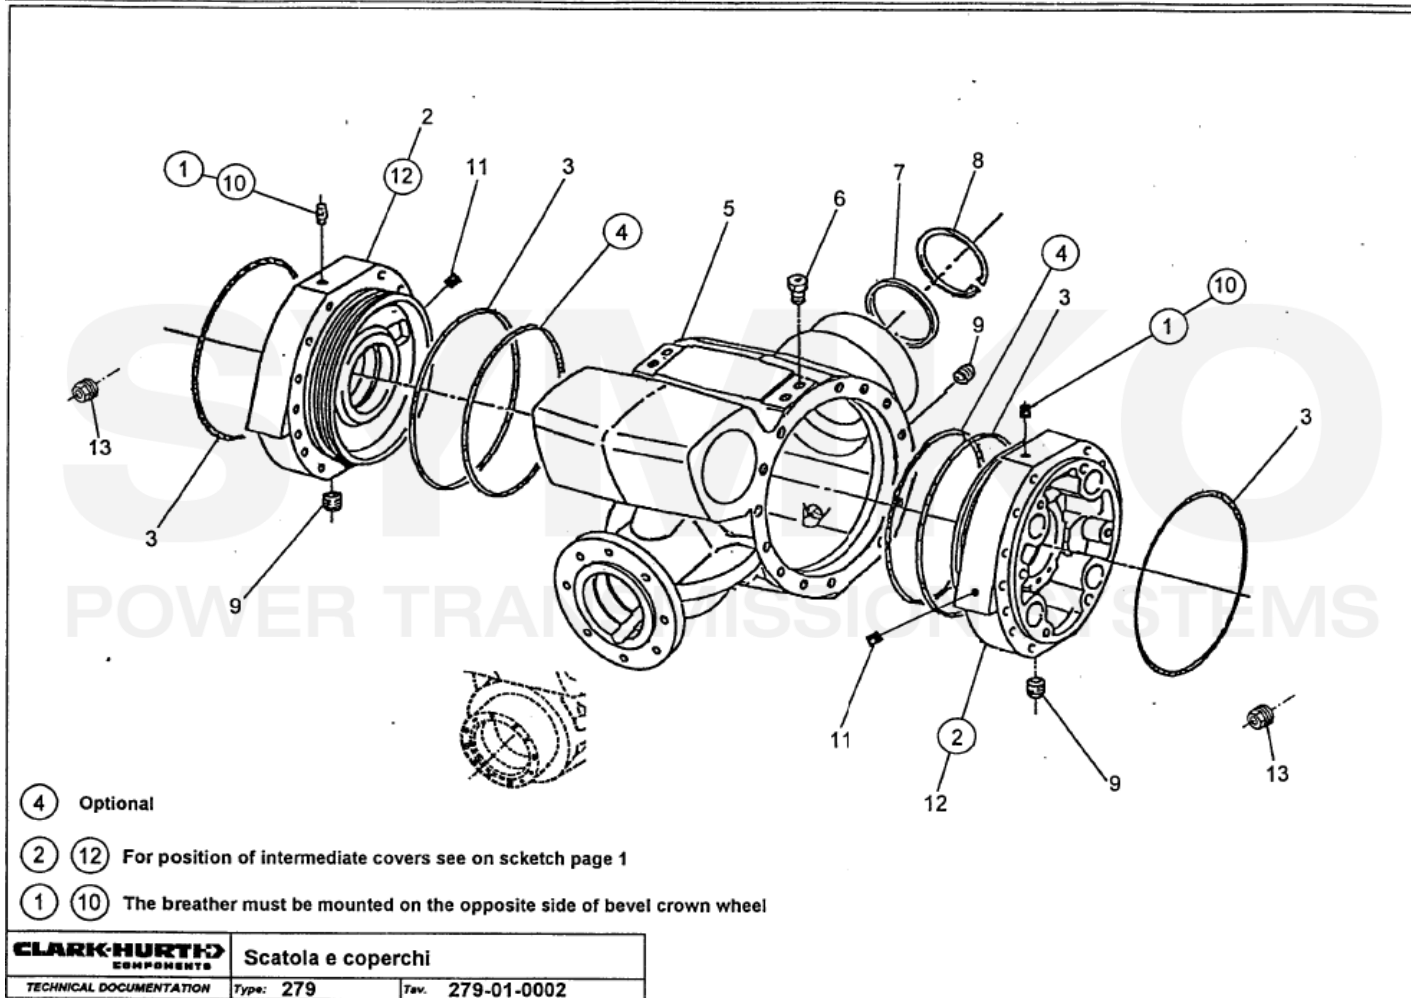

SYMKO

POWER TRANSMISSION SYSTEMS

VUES PONT DANA N° 279-108

Vue N°1

SYMKO – Parc d'activité de Tournebride – 23 Rue de la Guillauderie 44118
LA CHEVROLIERE

Tél : 02 51 70 13 13 - fax : 02 51 70 04 04

contact@symko.fr