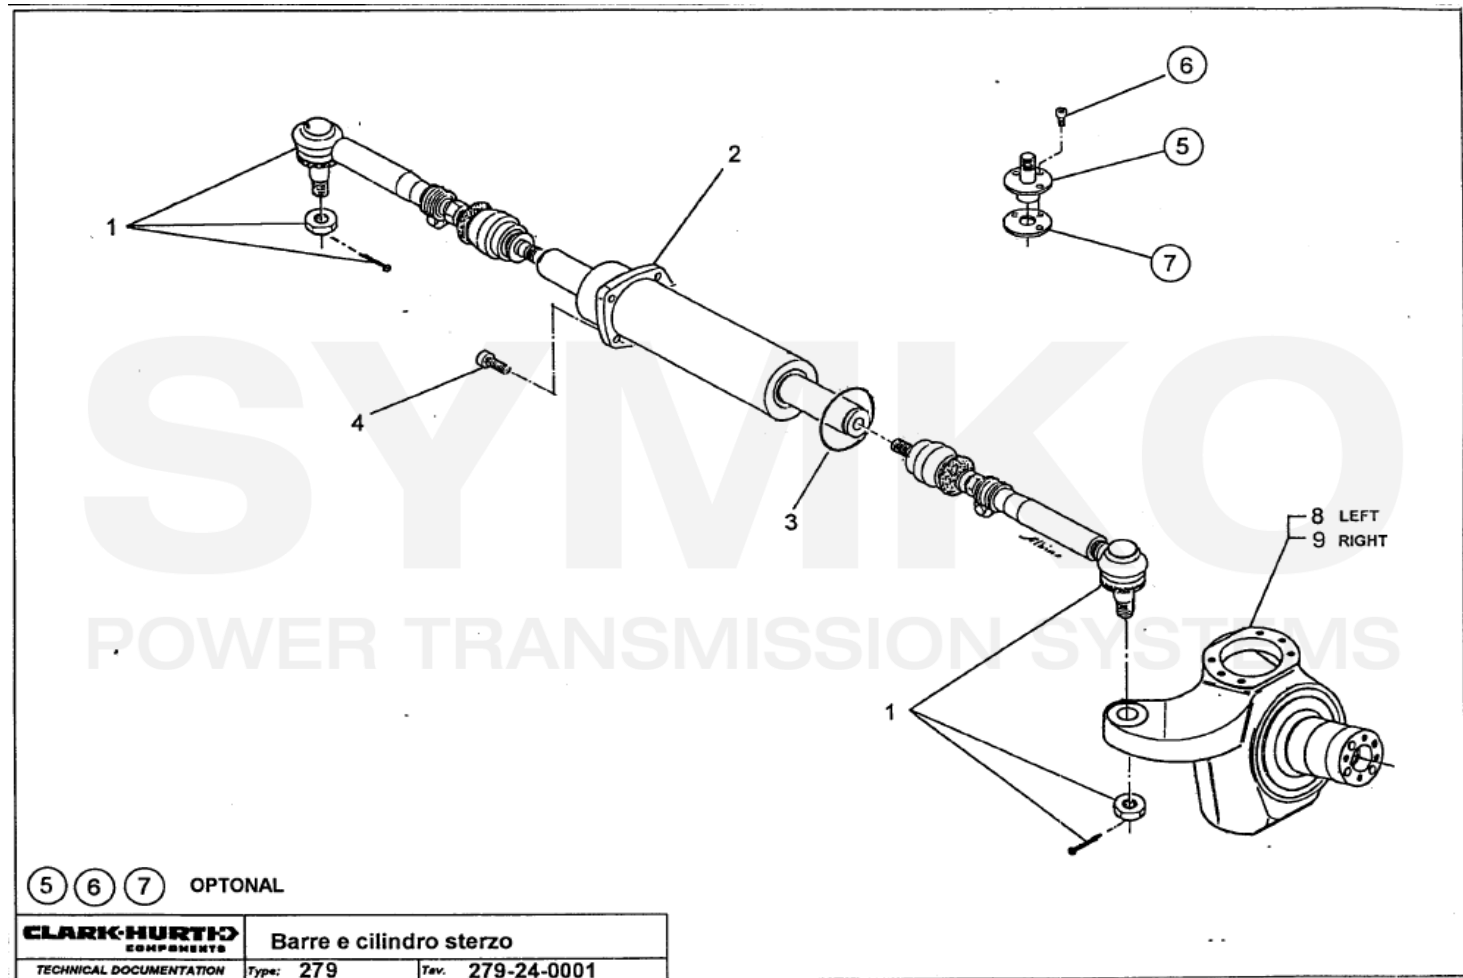

contact@symko.fr

www.symko.fr

SYMKO

POWER TRANSMISSION SYSTEMS

VUES PONT DANA N° 279-108

Vue N°5

SYMKO – Parc d'activité de Tournebride – 23 Rue de la Guillauderie 44118
LA CHEVROLIERE

Tél : 02 51 70 13 13 - fax : 02 51 70 04 04