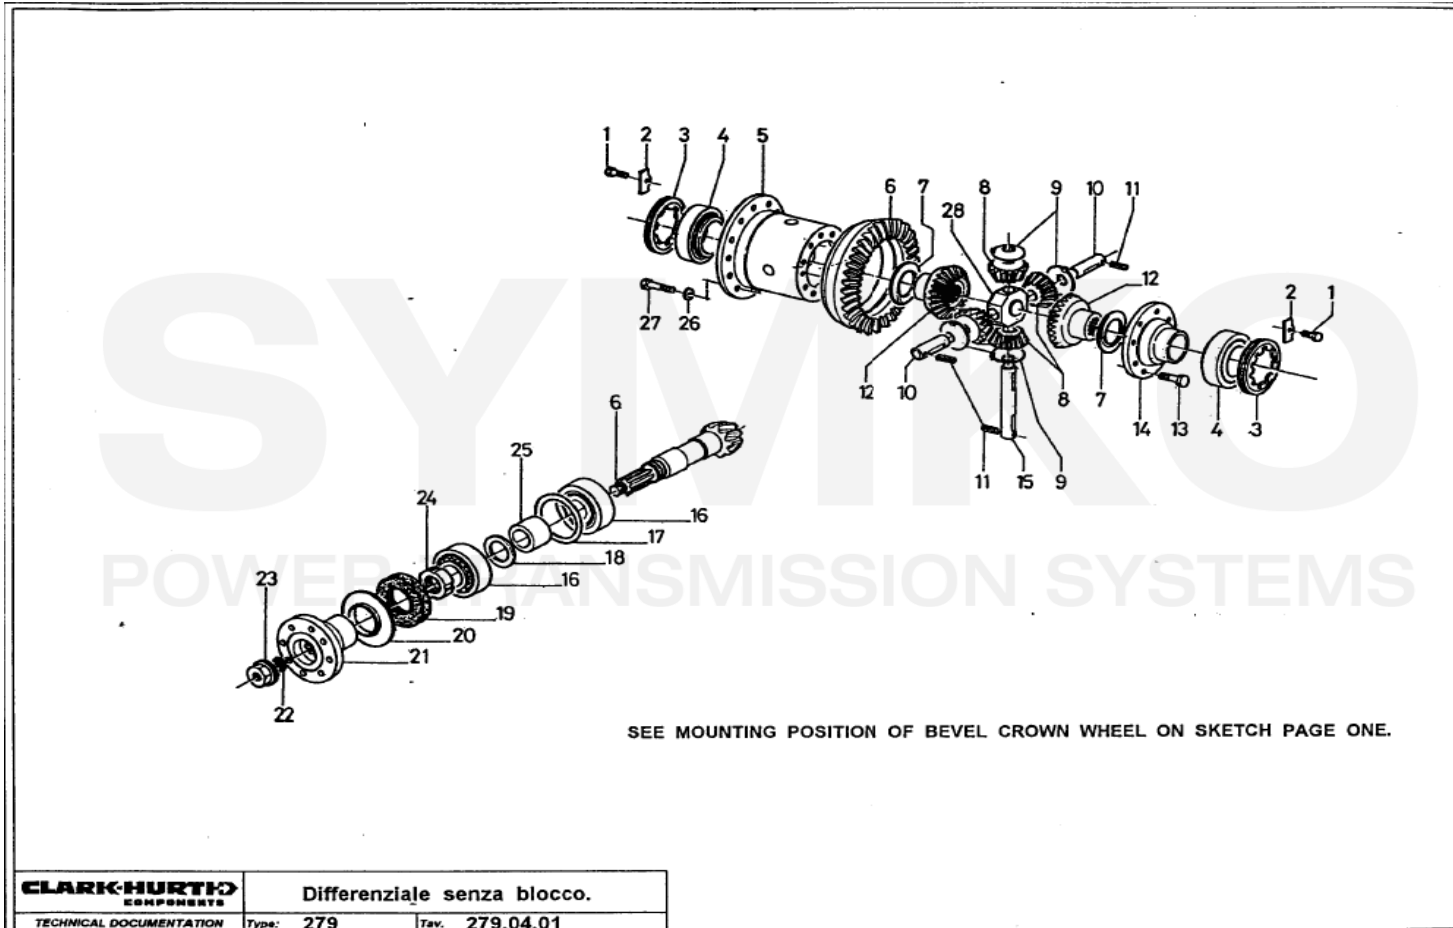

www.symko.fr

SYMKO

POWER TRANSMISSION SYSTEMS

VUES PONT DANA N° 279-108

Vue N°2

SYMKO – Parc d’activité de Tournebride – 23 Rue de la Guillauderie 44118
LA CHEVROLIERE

Tél : 02 51 70 13 13 - fax : 02 51 70 04 04