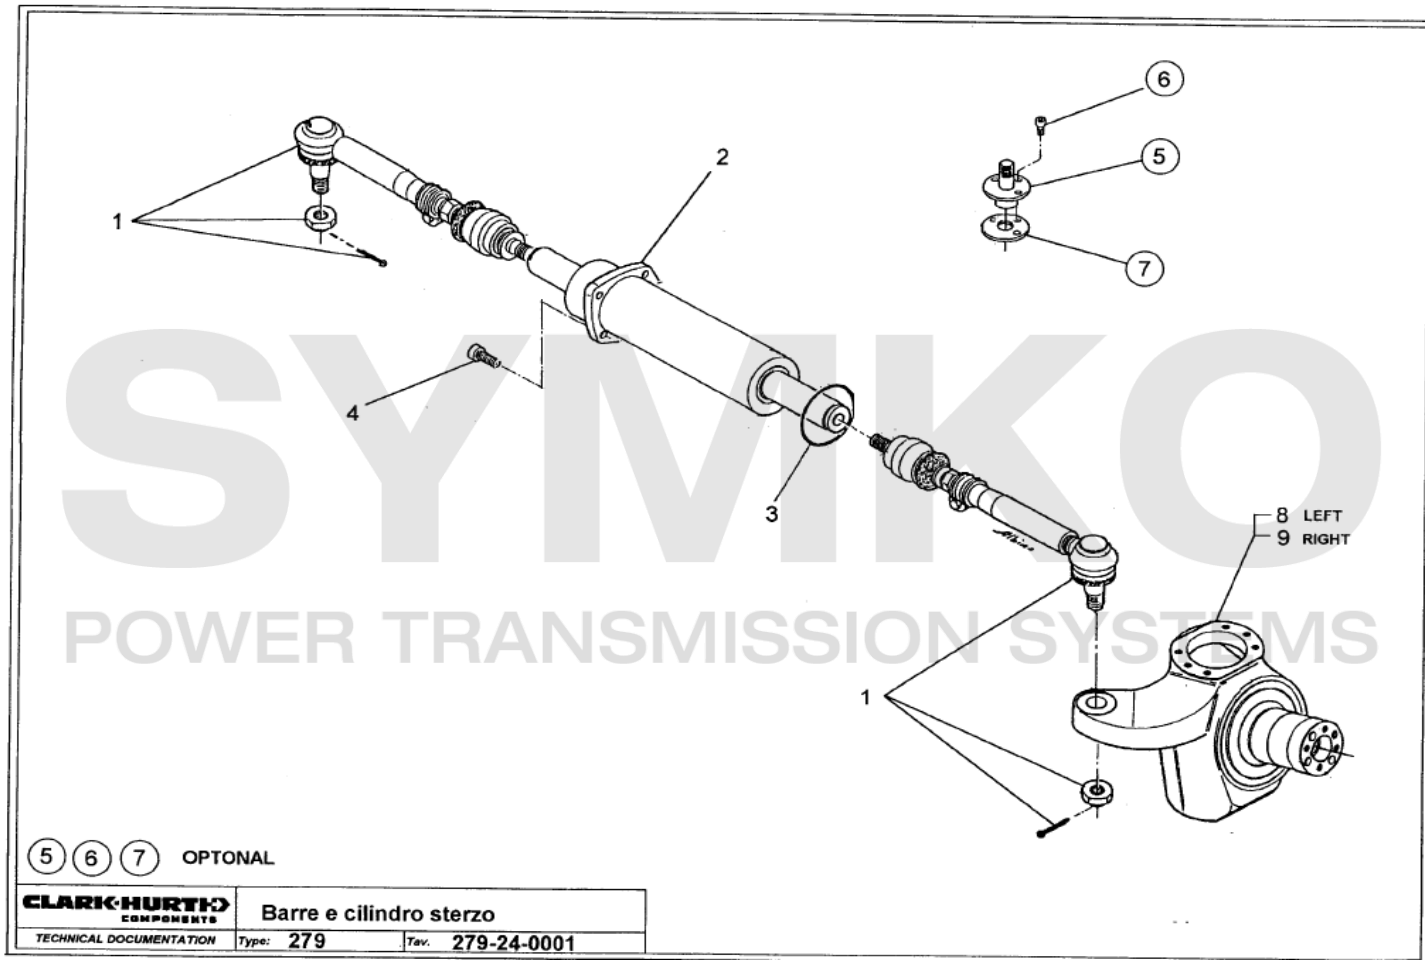

contact@symko.fr

www.symko.fr

SYMKO

POWER TRANSMISSION SYSTEMS

VUES PONT DANA N° 279-116

Vue N°5

SYMKO – Parc d'activité de Tournebride – 23 Rue de la Guillauderie 44118
LA CHEVROLIERE

Tél : 02 51 70 13 13 - fax : 02 51 70 04 04