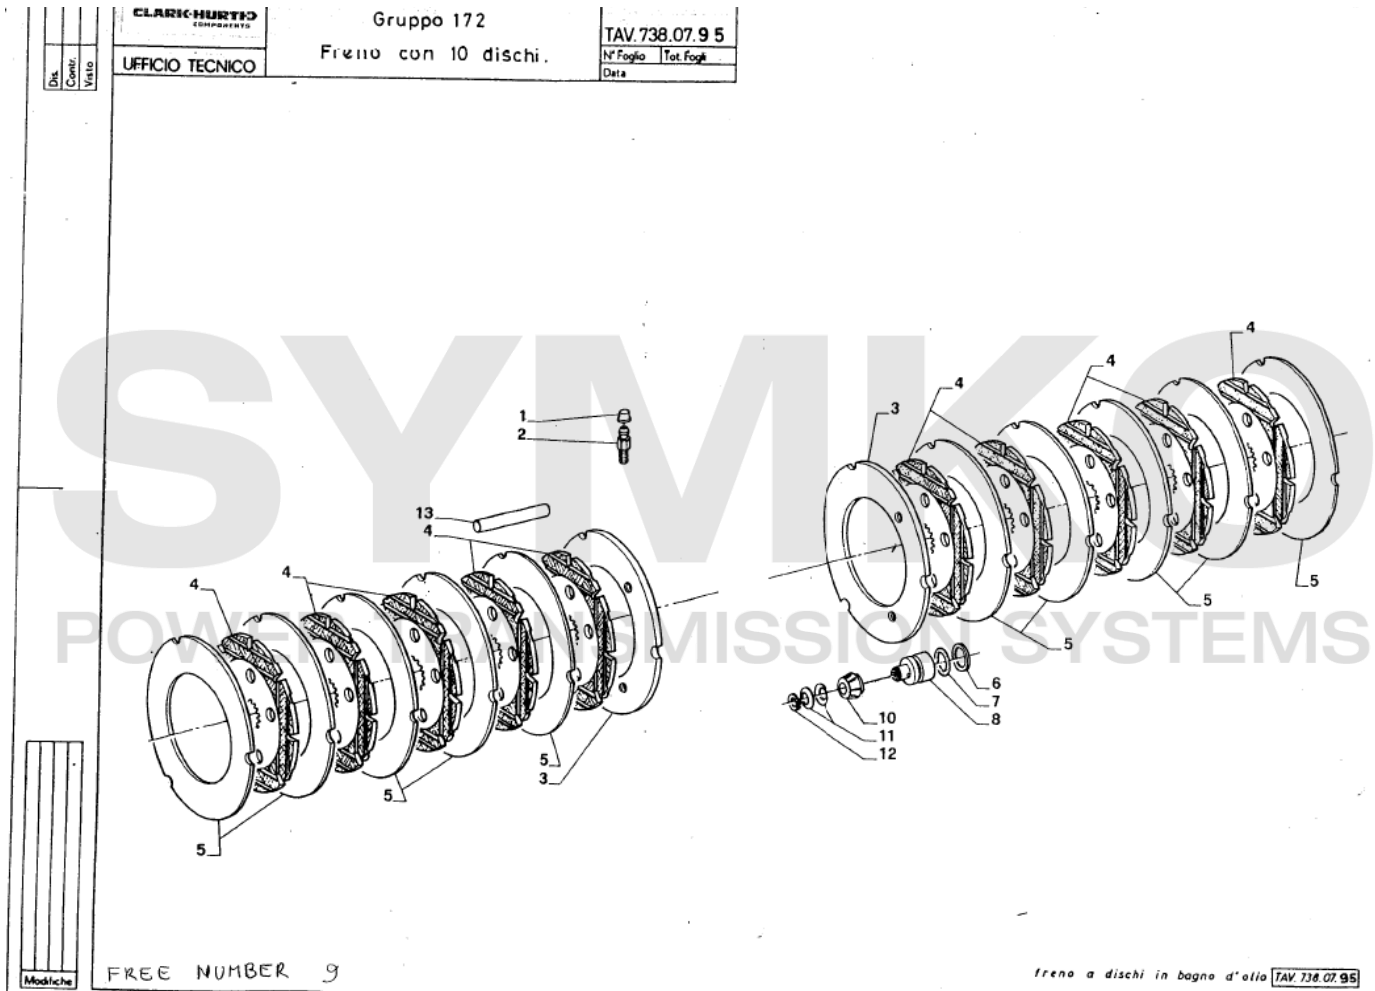

contact@symko.fr

www.symko.fr

SYMKO

POWER TRANSMISSION SYSTEMS

VUES PONT DANA N° 279-116

Vue N°4

SYMKO – Parc d'activité de Tournebride – 23 Rue de la Guillauderie 44118
LA CHEVROLIERE

Tél : 02 51 70 13 13 - fax : 02 51 70 04 04