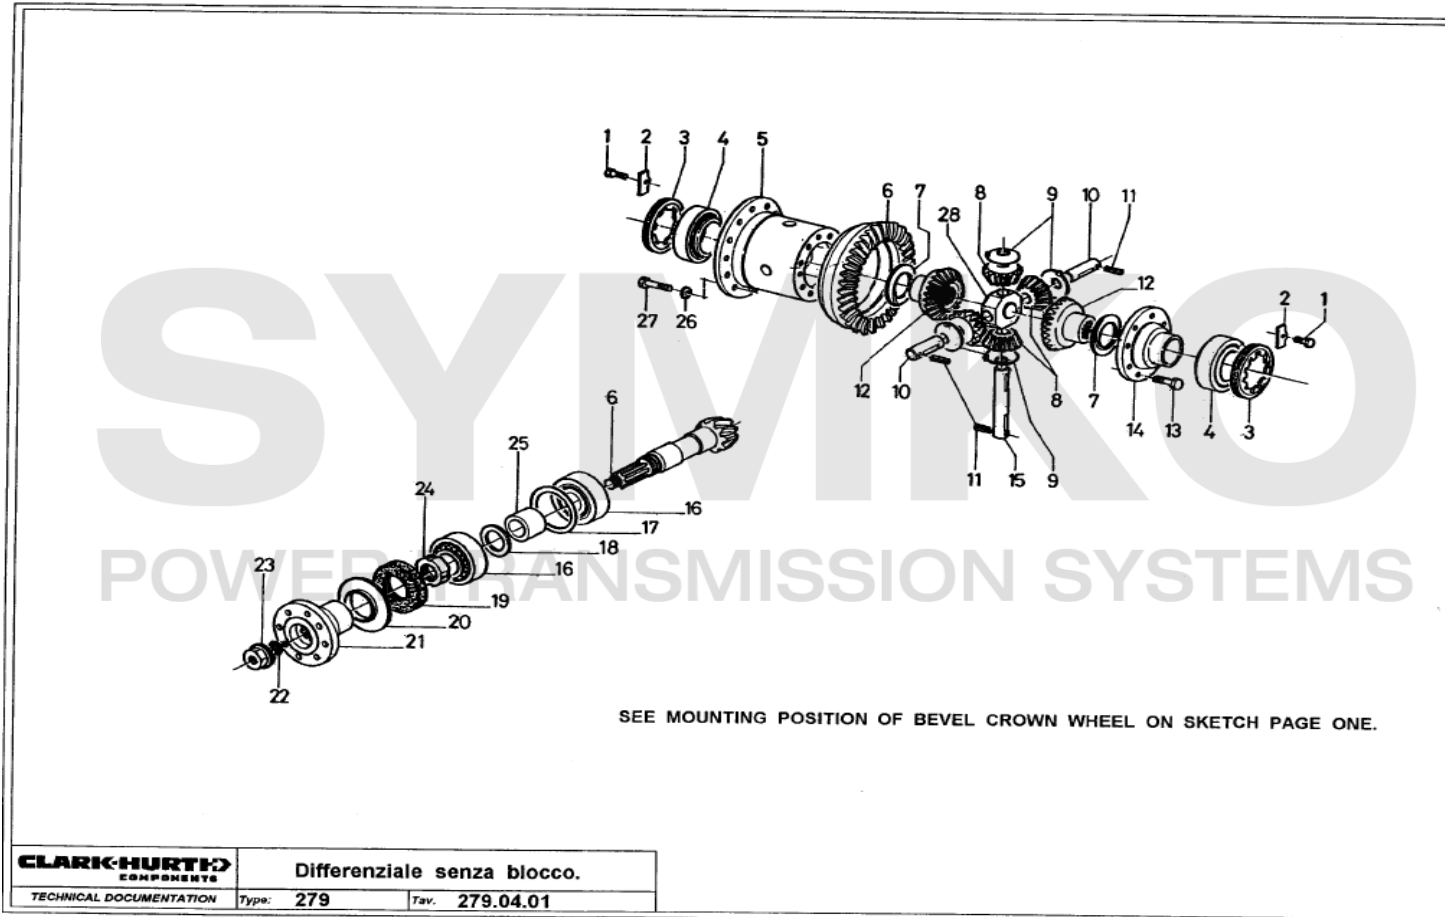

www.symko.fr

SYMKO

POWER TRANSMISSION SYSTEMS

VUES PONT DANA N° 279-116

Vue N°2

SYMKO – Parc d'activité de Tournebride – 23 Rue de la Guillauderie 44118
LA CHEVROLIERE

Tél : 02 51 70 13 13 - fax : 02 51 70 04 04