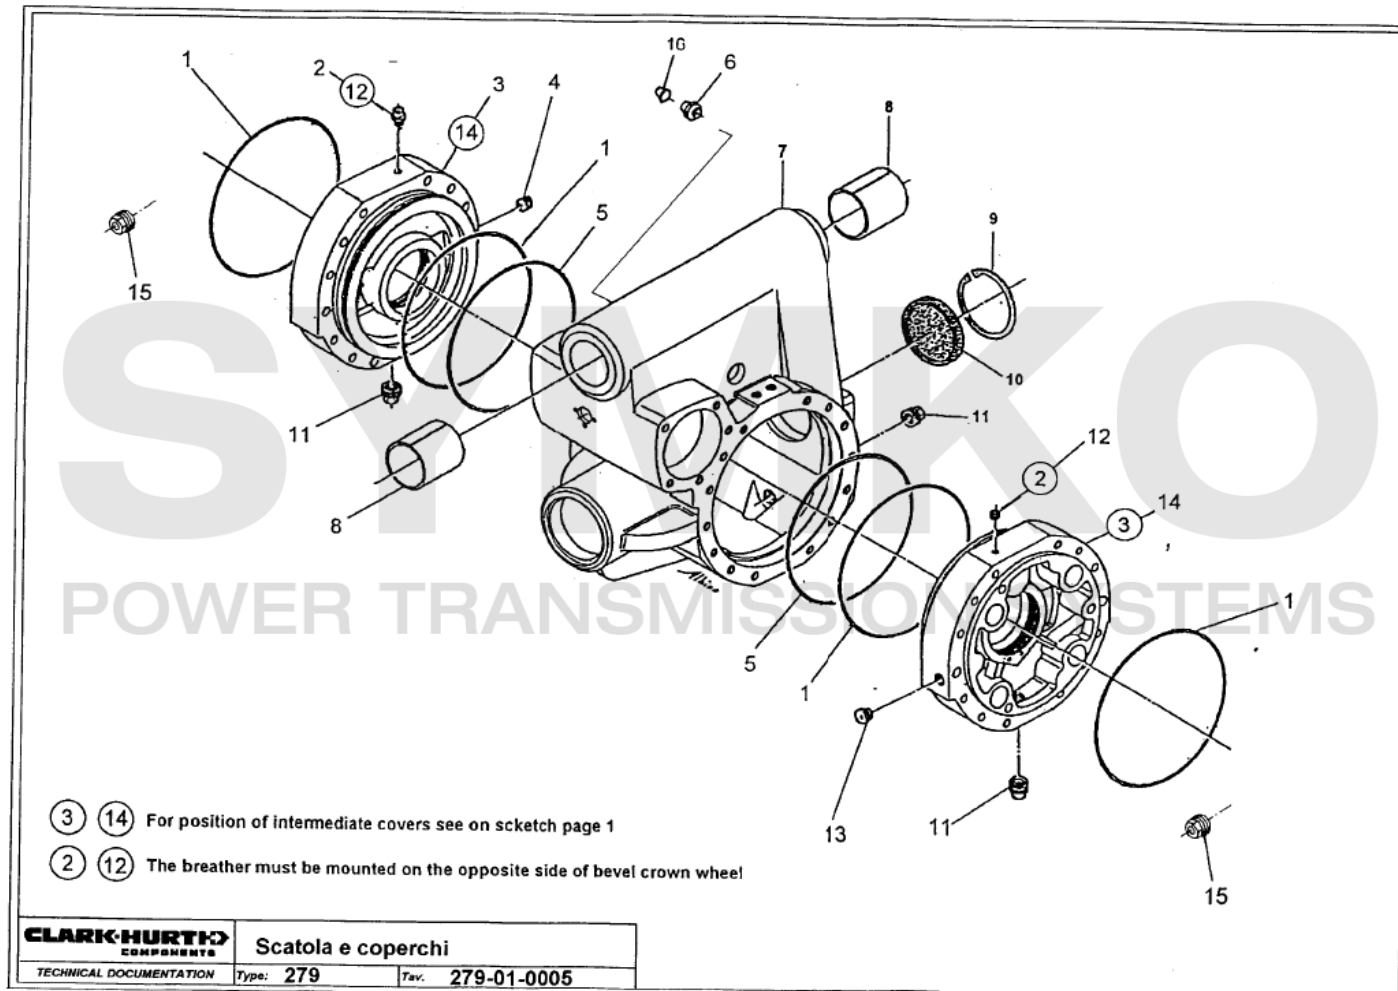

SYMKO

POWER TRANSMISSION SYSTEMS

VUES PONT DANA N° 279-116

Vue N°1

SYMKO – Parc d'activité de Tournebride – 23 Rue de la Guillauderie 44118
LA CHEVROLIERE

Tél : 02 51 70 13 13 - fax : 02 51 70 04 04

contact@symko.fr

www.symko.fr