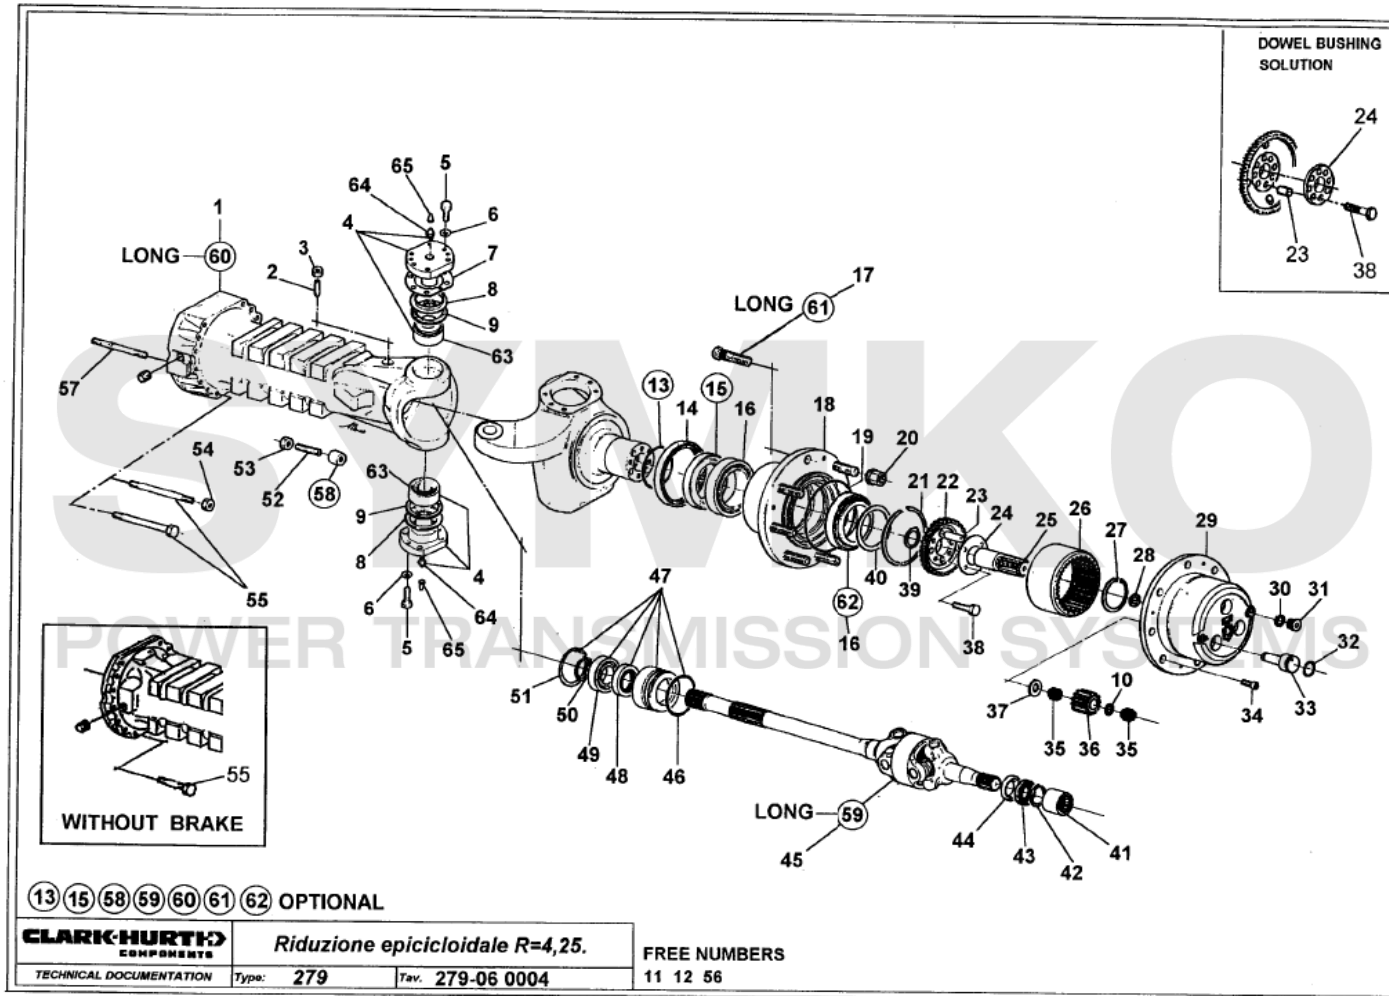

contact@symko.fr

www.symko.fr

SYMKO

POWER TRANSMISSION SYSTEMS

VUES PONT DANA N° 279-116

Vue N°3

SYMKO – Parc d’activité de Tournebride – 23 Rue de la Guillauderie 44118
 LA CHEVROLIERE

Tél : 02 51 70 13 13 - fax : 02 51 70 04 04