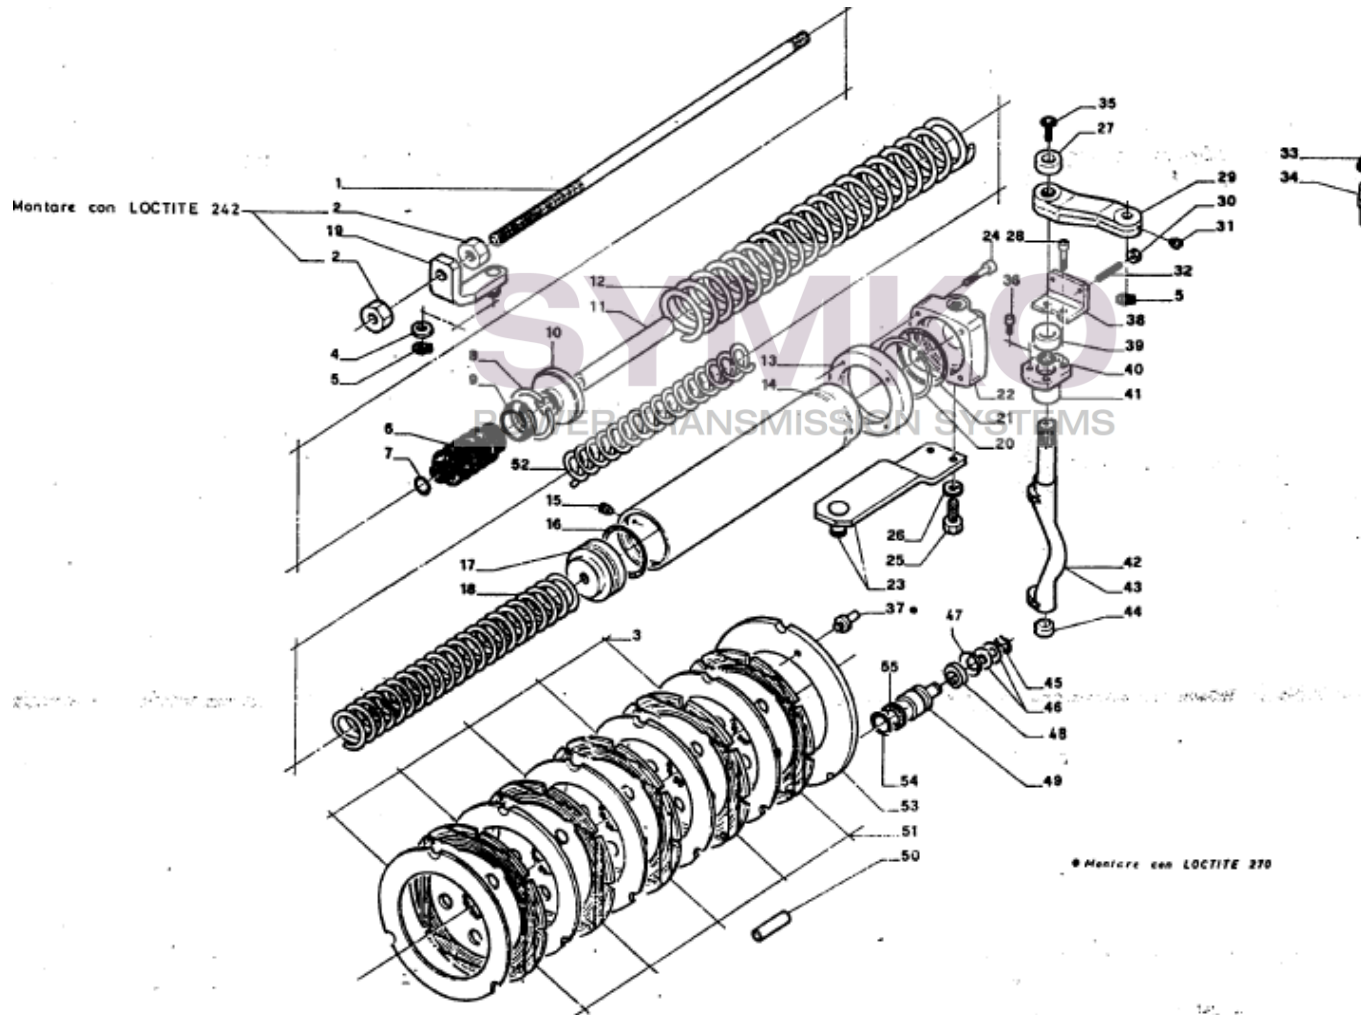

SYMKO

POWER TRANSMISSION SYSTEMS

VUES PONT DANAN° 279-244

Vue N°4

SYMKO – Parc d’activité de Tournebride – 23 Rue de la Guillauderie 44118
LA CHEVROLIERE

Tél : 02 51 70 13 13 - fax : 02 51 70 04 04

contact@symko.fr

www.symko.fr