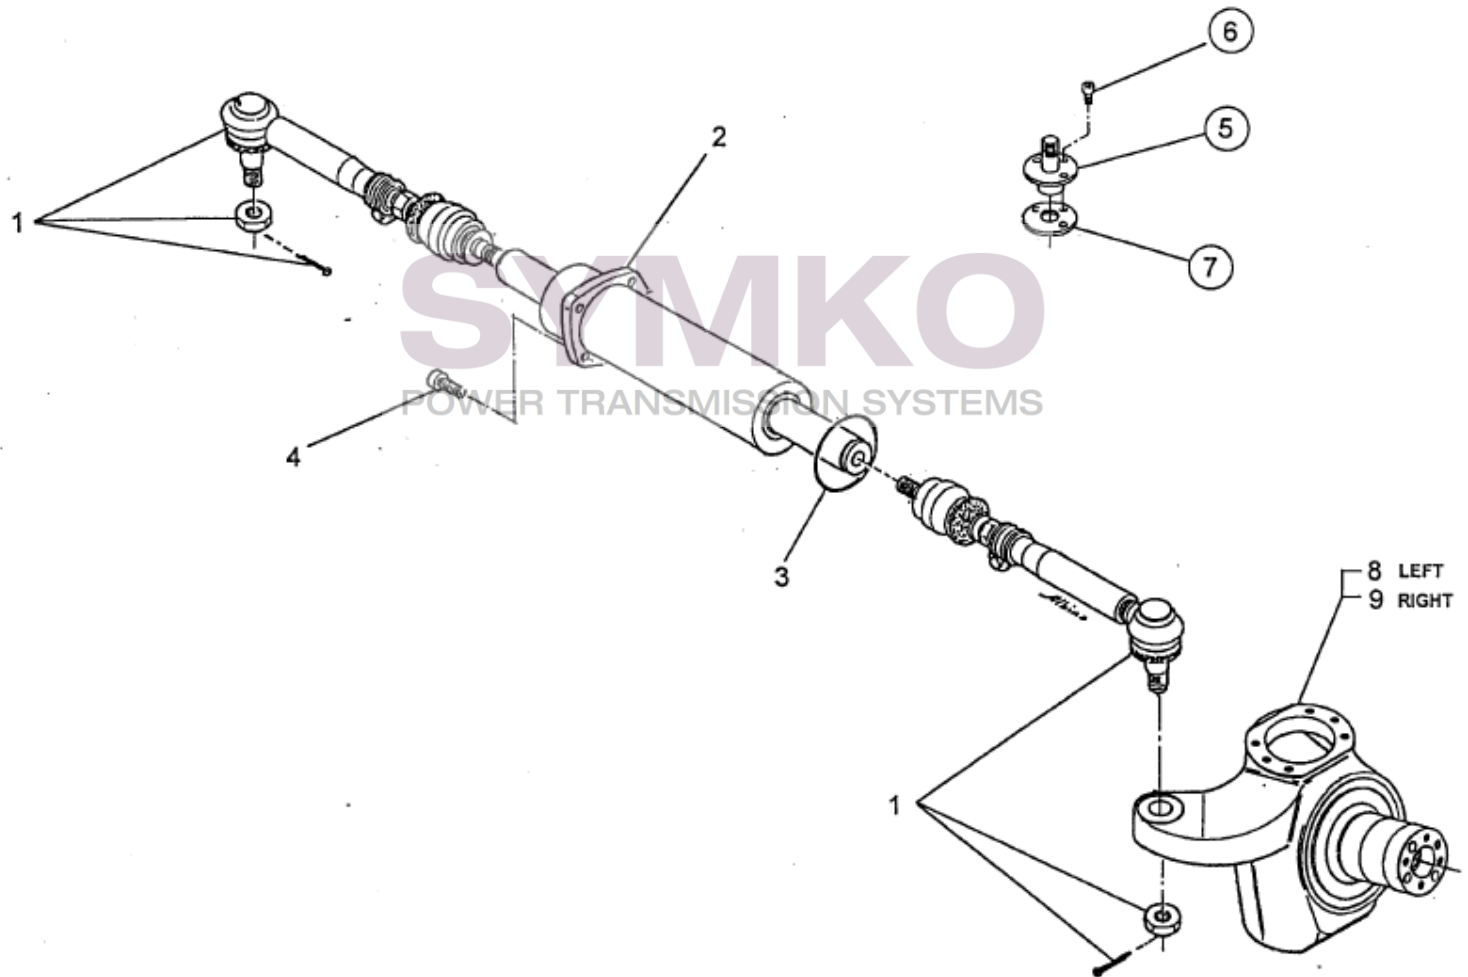

SYMKO

POWER TRANSMISSION SYSTEMS

VUES PONT DANA N° 279-244

Vue N°5

⑤ ⑥ ⑦ OPTIONAL

SYMKO – Parc d'activité de Tournebride – 23 Rue de la Guillauderie 44118
LA CHEVROLIERE

Tél : 02 51 70 13 13 - fax : 02 51 70 04 04

contact@symko.fr

www.symko.fr