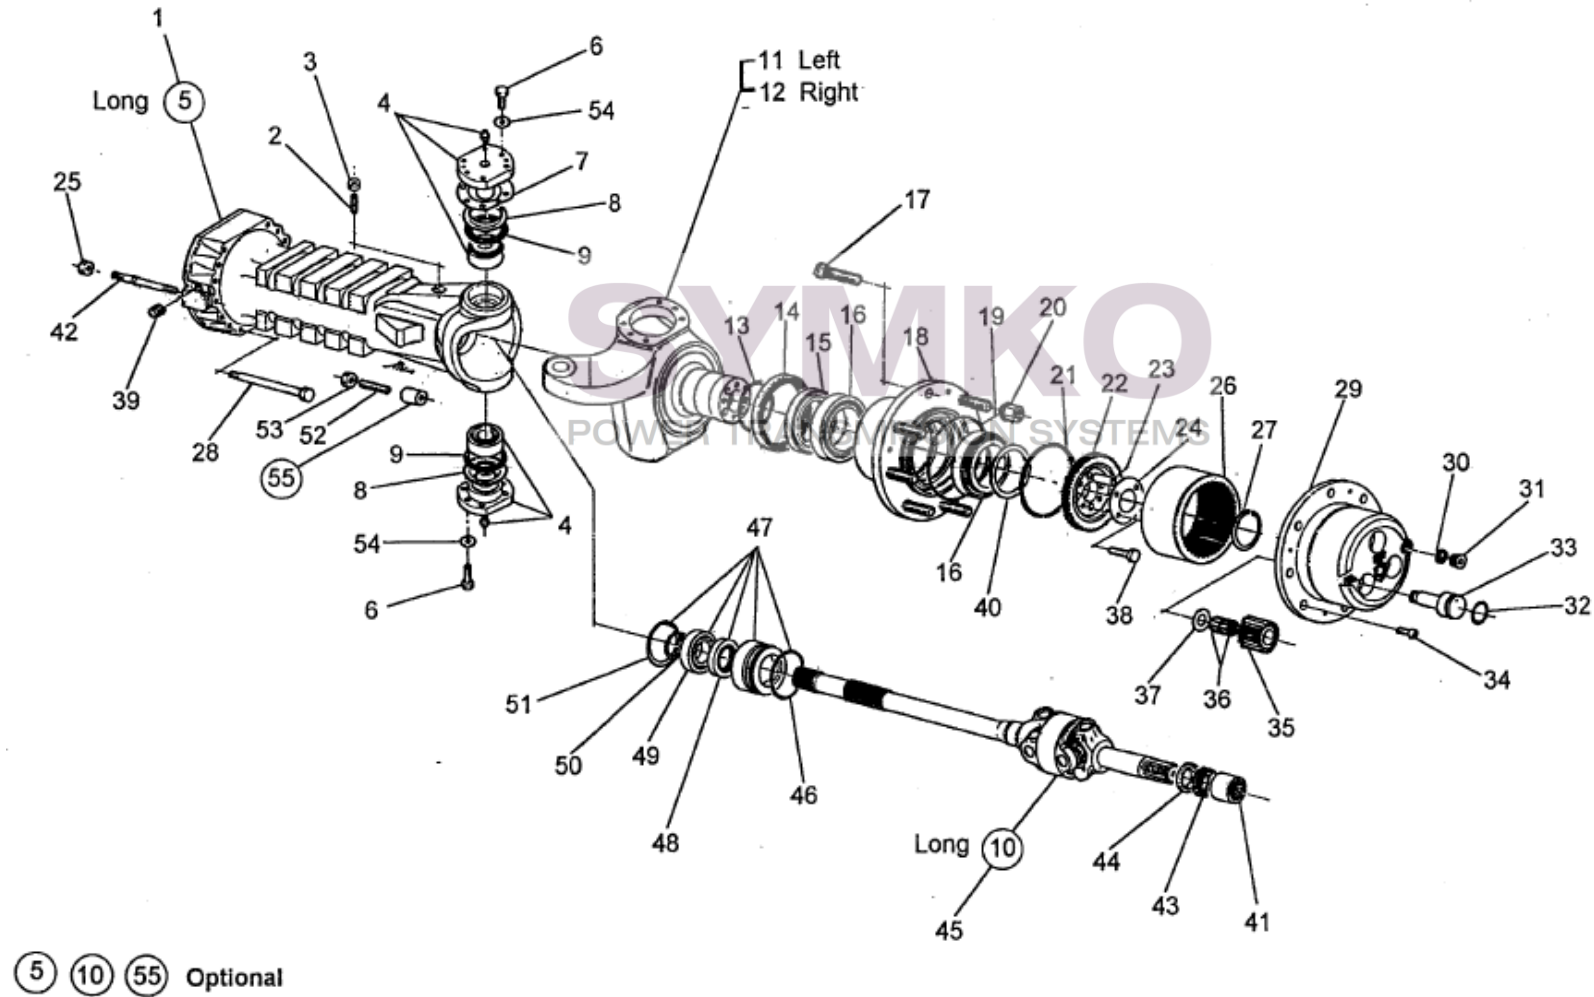

SYMKO

POWER TRANSMISSION SYSTEMS

VUES PONT DANAN° 279-244

Vue N°3

SYMKO – Parc d'activité de Tournebride – 23 Rue de la Guillauderie 44118
LA CHEVROLIERE

Tél : 02 51 70 13 13 - fax : 02 51 70 04 04

contact@symko.fr

www.symko.fr