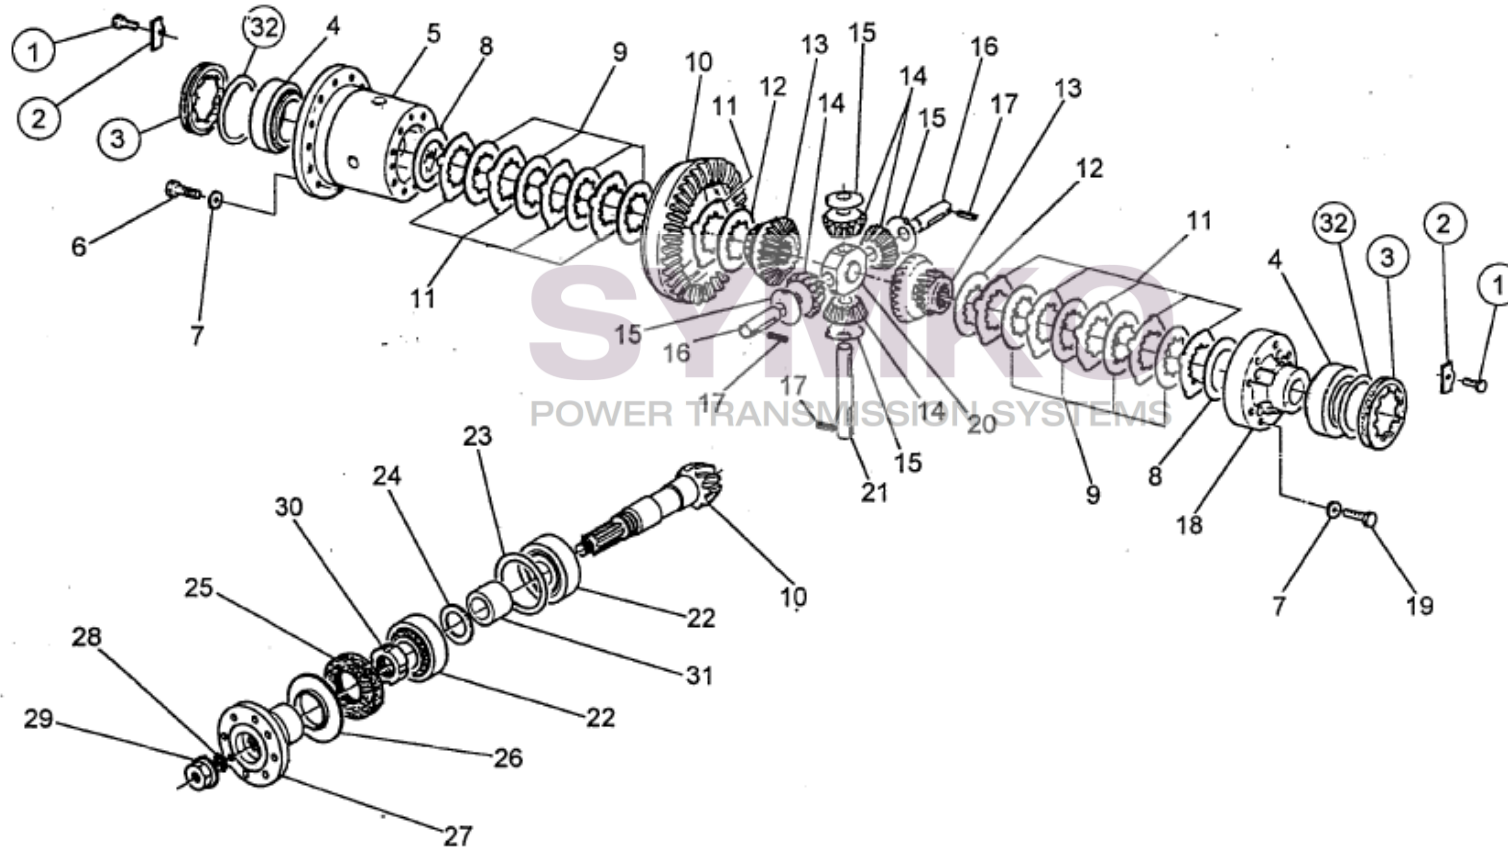

SYMKO

POWER TRANSMISSION SYSTEMS

VUES PONT DANAN° 279-244

Vue N°2

① ② ③ ③② OPTIONAL

SYMKO – Parc d'activité de Tournebride – 23 Rue de la Guillauderie 44118
LA CHEVROLIERE

Tél : 02 51 70 13 13 - fax : 02 51 70 04 04

contact@symko.fr

www.symko.fr