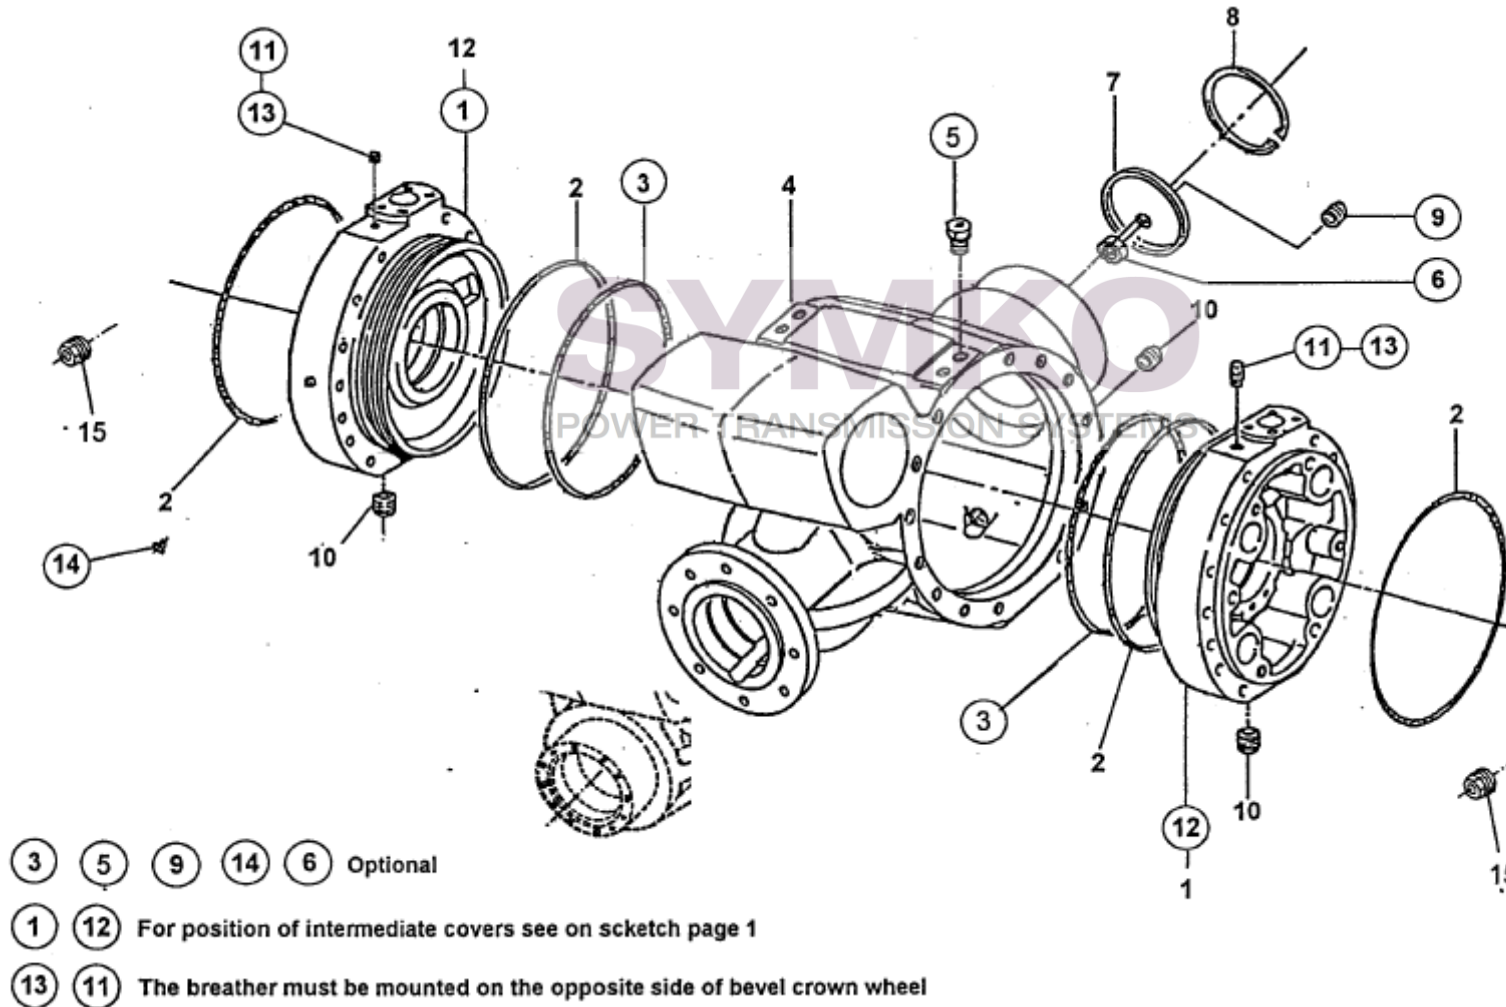

# SYMKO

POWER TRANSMISSION SYSTEMS

VUES PONT DANAN° 279-244

Vue N°1

SYMKO – Parc d’activité de Tournebride – 23 Rue de la Guillauderie 44118  
LA CHEVROLIERE

Tél : 02 51 70 13 13 - fax : 02 51 70 04 04

[contact@symko.fr](mailto:contact@symko.fr)