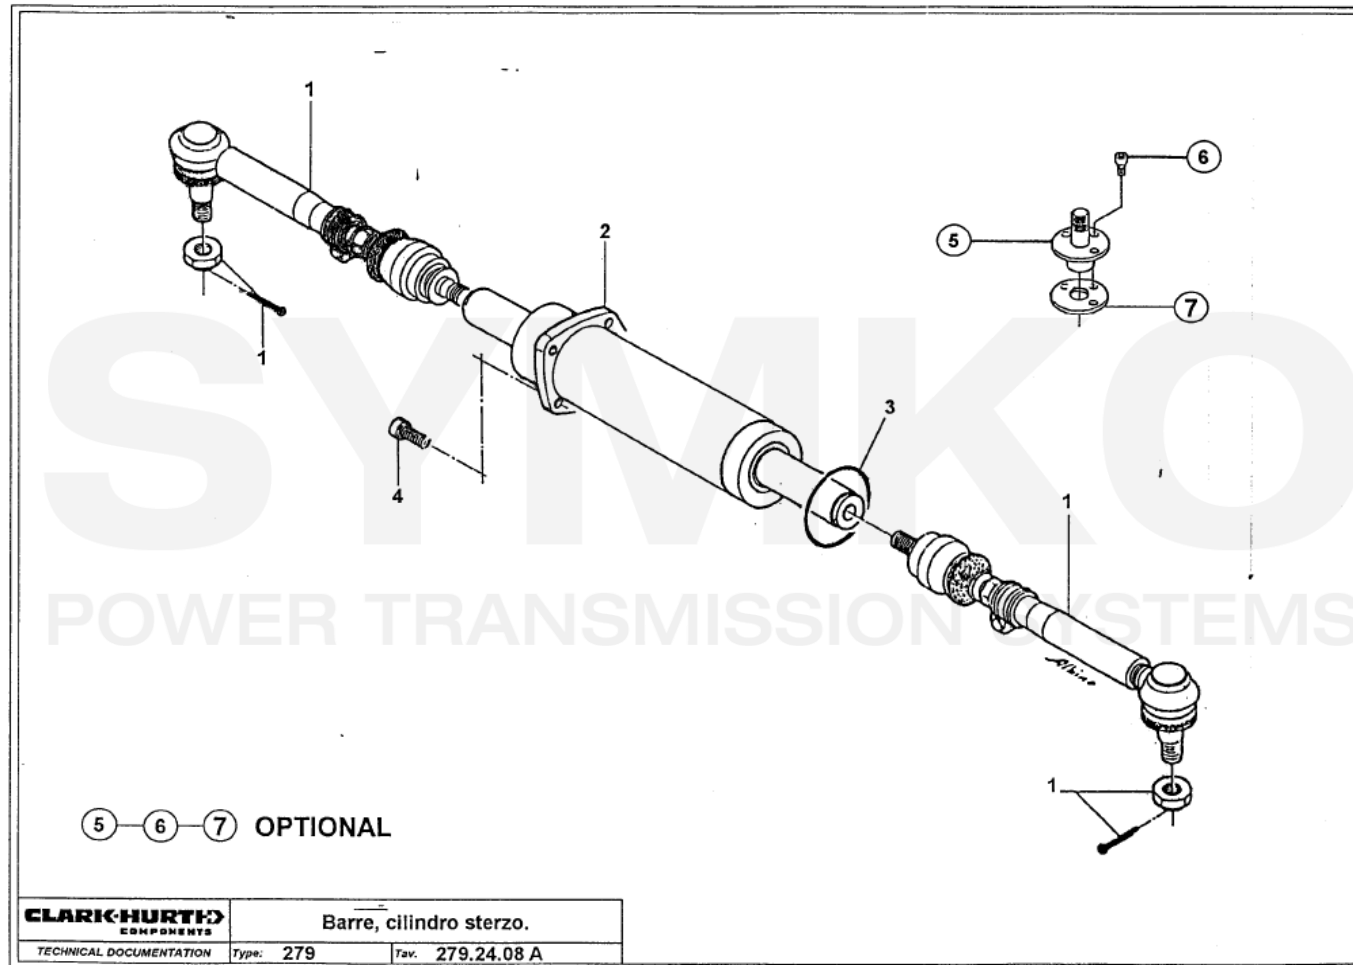

SYMKO

POWER TRANSMISSION SYSTEMS

VUES PONT DANA N° 279-261

Vue N°4

SYMKO – Parc d'activité de Tournebride – 23 Rue de la Guillauderie 44118
LA CHEVROLIERE

Tél : 02 51 70 13 13 - fax : 02 51 70 04 04

contact@symko.fr

www.symko.fr