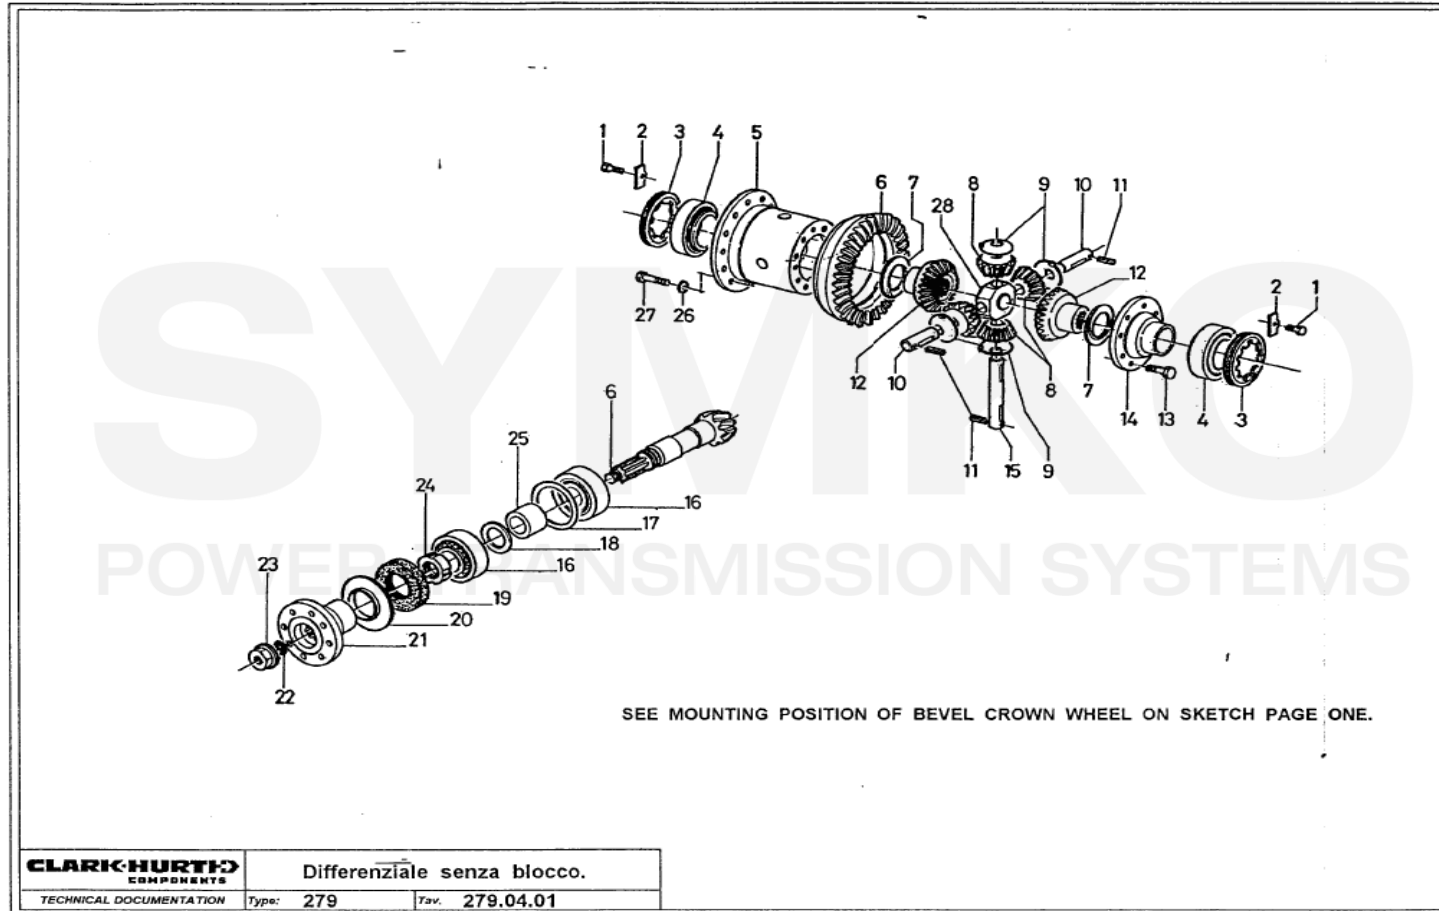

VUES PONT DANA N° 279-261

Vue N°2

SYMKO – Parc d’activité de Tournebride – 23 Rue de la Guillauderie 44118
LA CHEVROLIERE

Tél : 02 51 70 13 13 - fax : 02 51 70 04 04

contact@symko.fr

www.symko.fr

SYMKO

POWER TRANSMISSION SYSTEMS