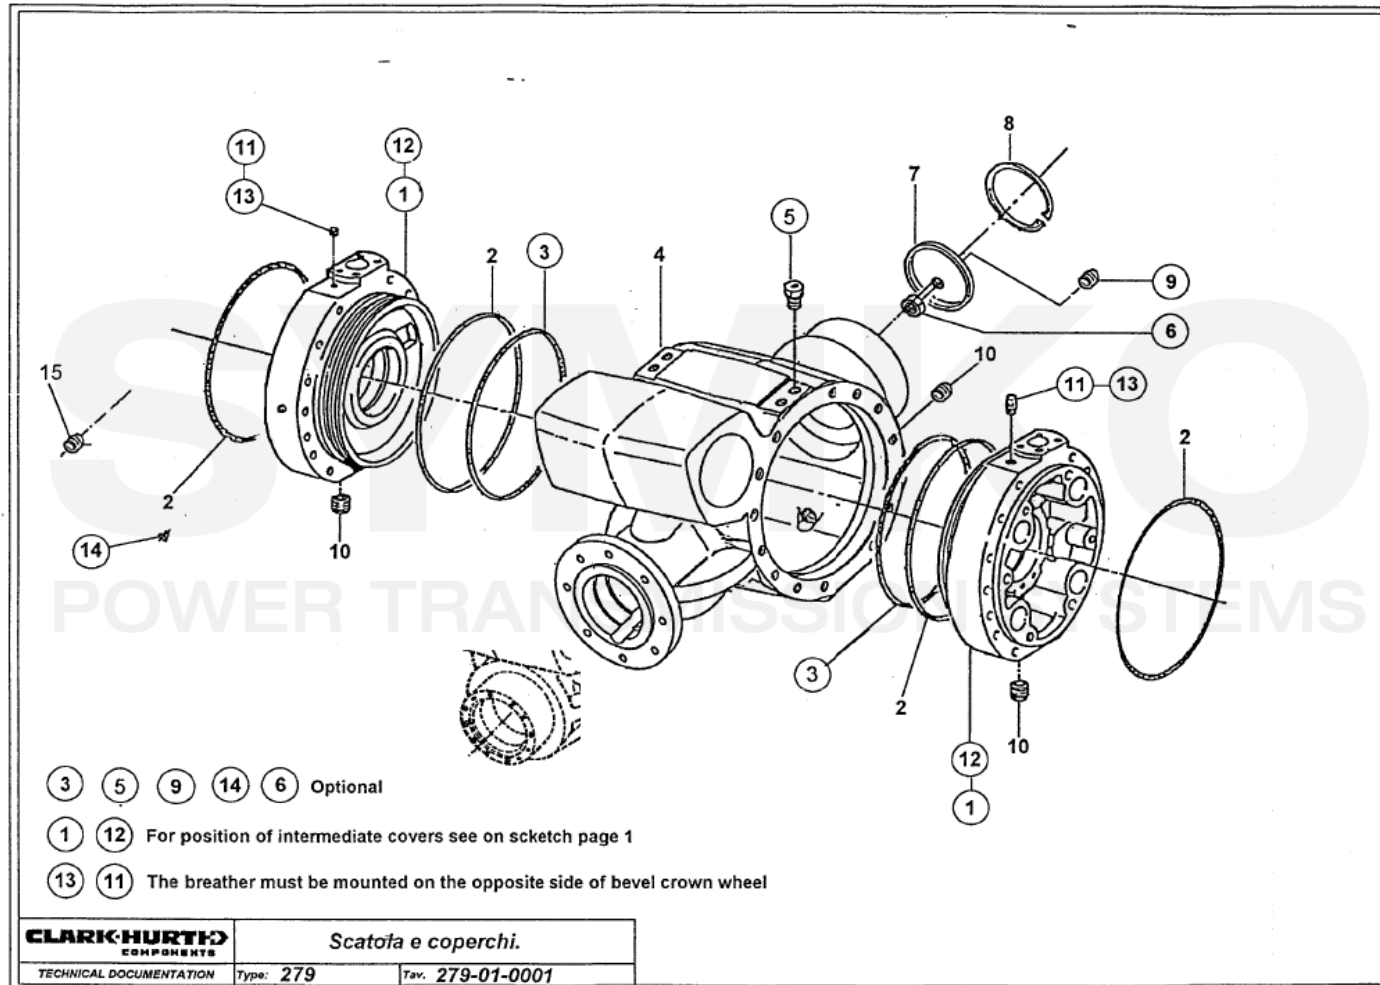

VUES PONT DANA N° 279-261

Vue N°1

SYMKO – Parc d'activité de Tournebride – 23 Rue de la Guillauderie 44118
LA CHEVROLIERE

Tél : 02 51 70 13 13 - fax : 02 51 70 04 04

contact@symko.fr

www.symko.fr

SYMKO

POWER TRANSMISSION SYSTEMS