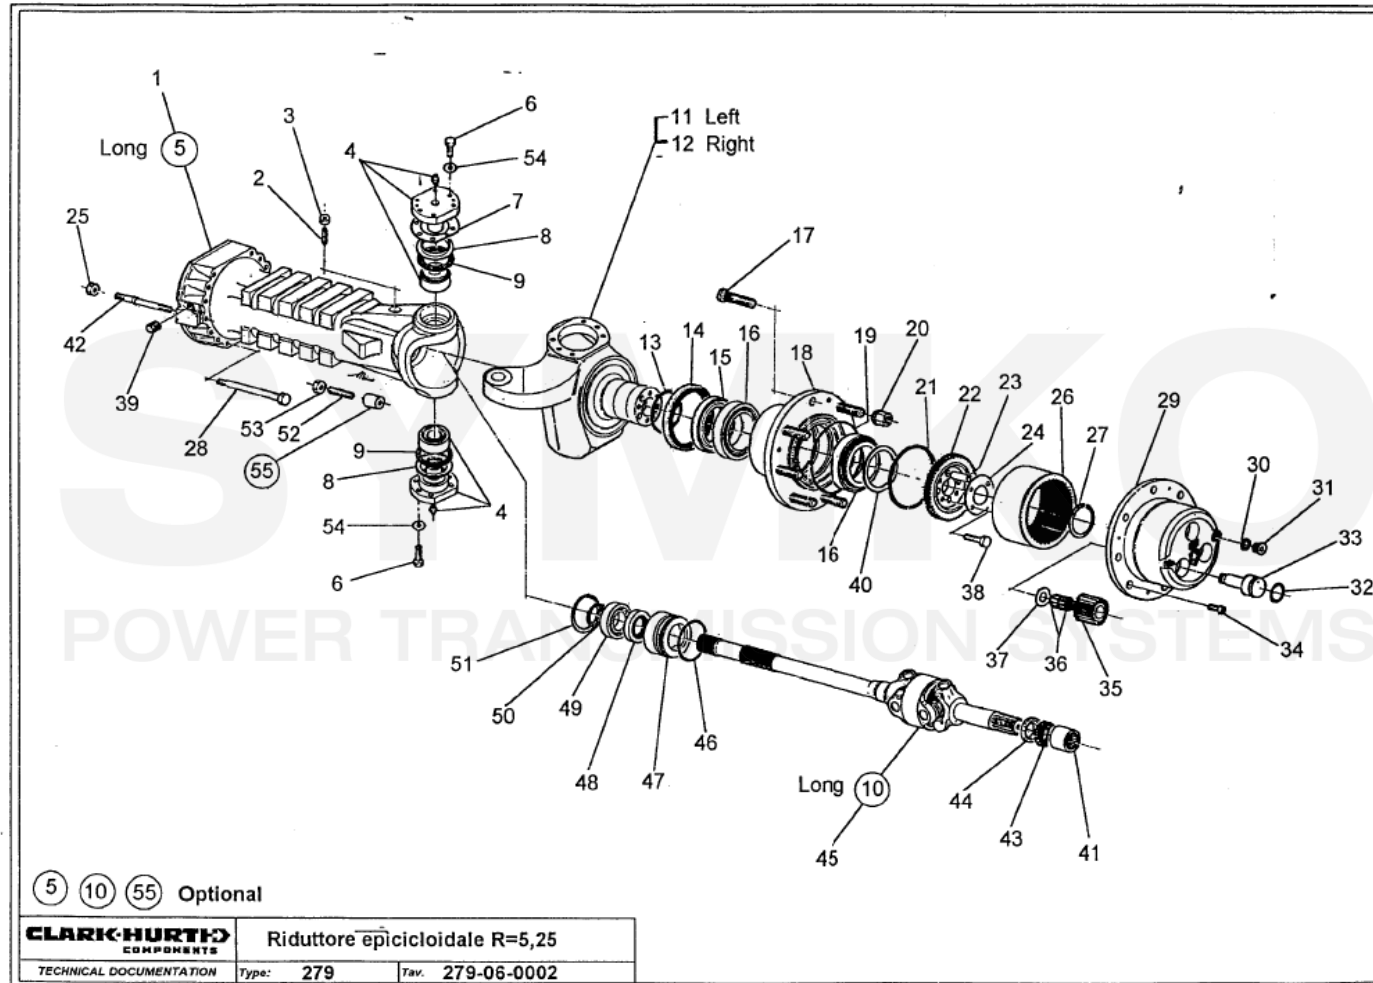

SYMKO

POWER TRANSMISSION SYSTEMS

VUES PONT DANA N° 279-261

Vue N°3

SYMKO – Parc d'activité de Tournebride – 23 Rue de la Guillauderie 44118
LA CHEVROLIERE

Tél : 02 51 70 13 13 - fax : 02 51 70 04 04

contact@symko.fr

www.symko.fr