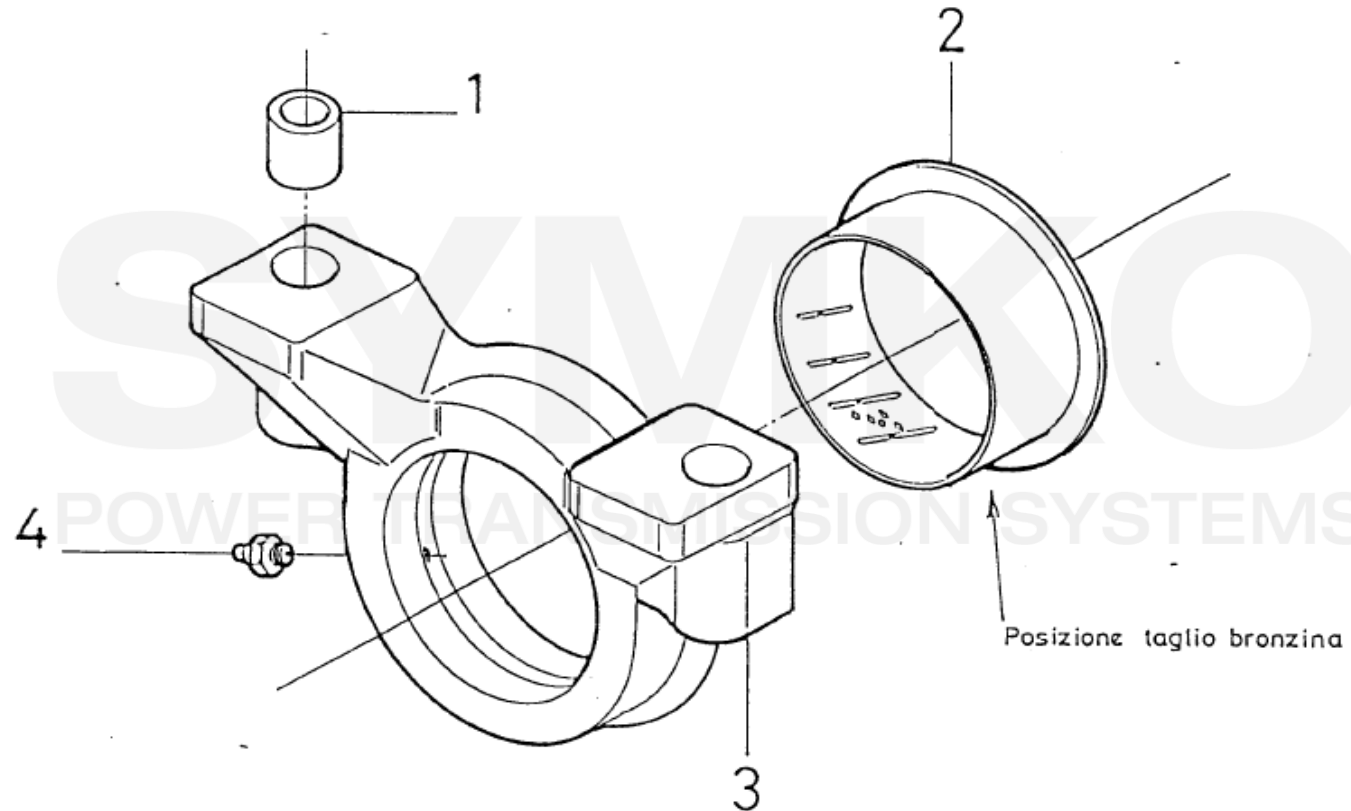

VUES PONT DANA N° 279-302

Vue N°5

SYMKO – Parc d’activité de Tournebride – 23 Rue de la Guillauderie 44118
LA CHEVROLIERE

Tél : 02 51 70 13 13 - fax : 02 51 70 04 04

contact@symko.fr

www.symko.fr