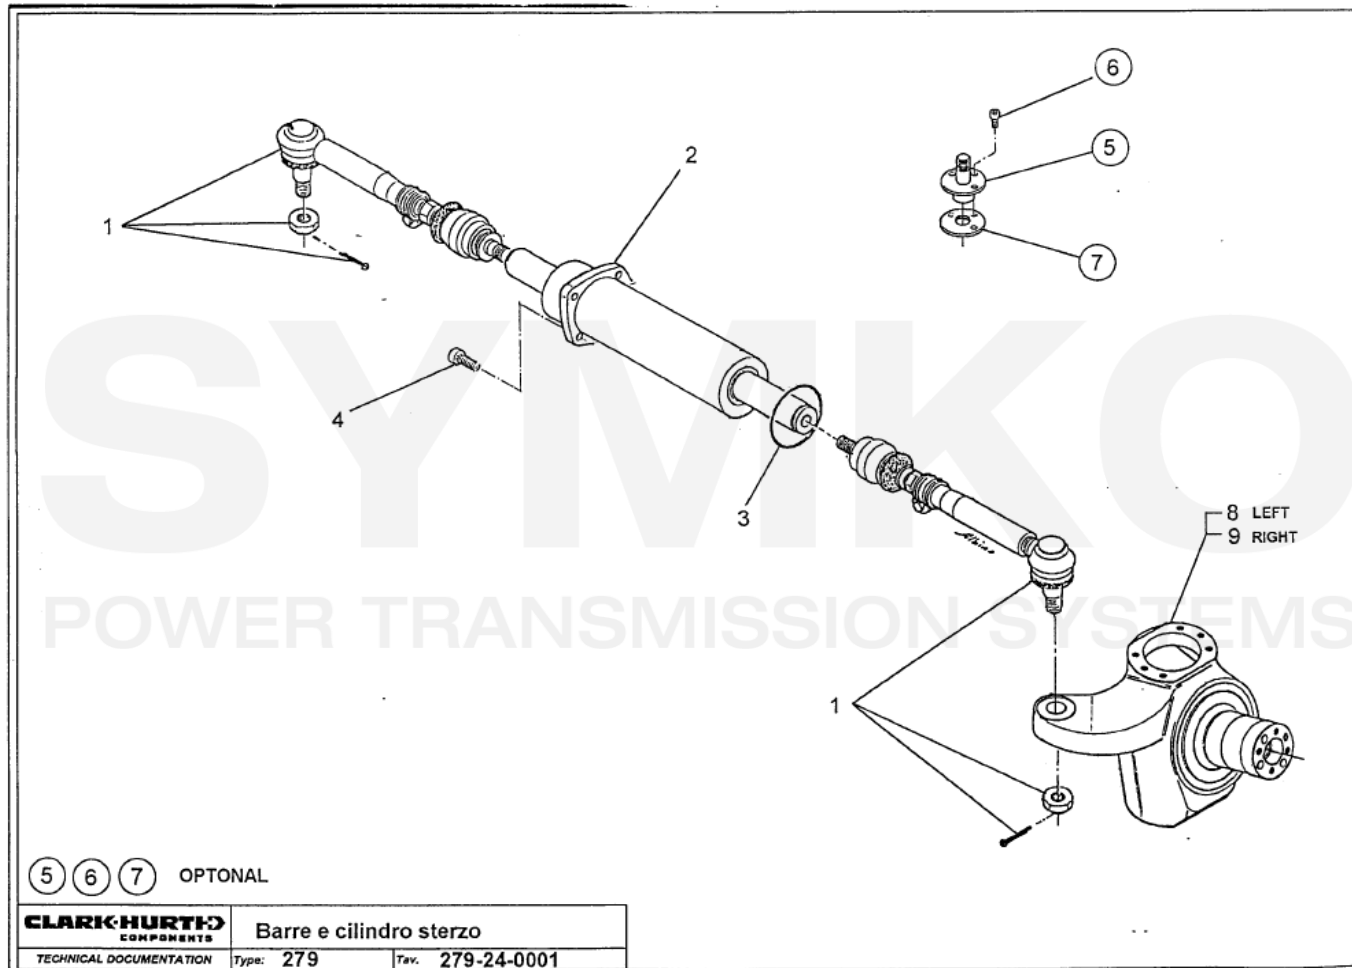

SYMKO

POWER TRANSMISSION SYSTEMS

VUES PONT DANA N° 279-302

Vue N°4

SYMKO – Parc d'activité de Tournebride – 23 Rue de la Guillauderie 44118
LA CHEVROLIERE

Tél : 02 51 70 13 13 - fax : 02 51 70 04 04

contact@symko.fr

www.symko.fr