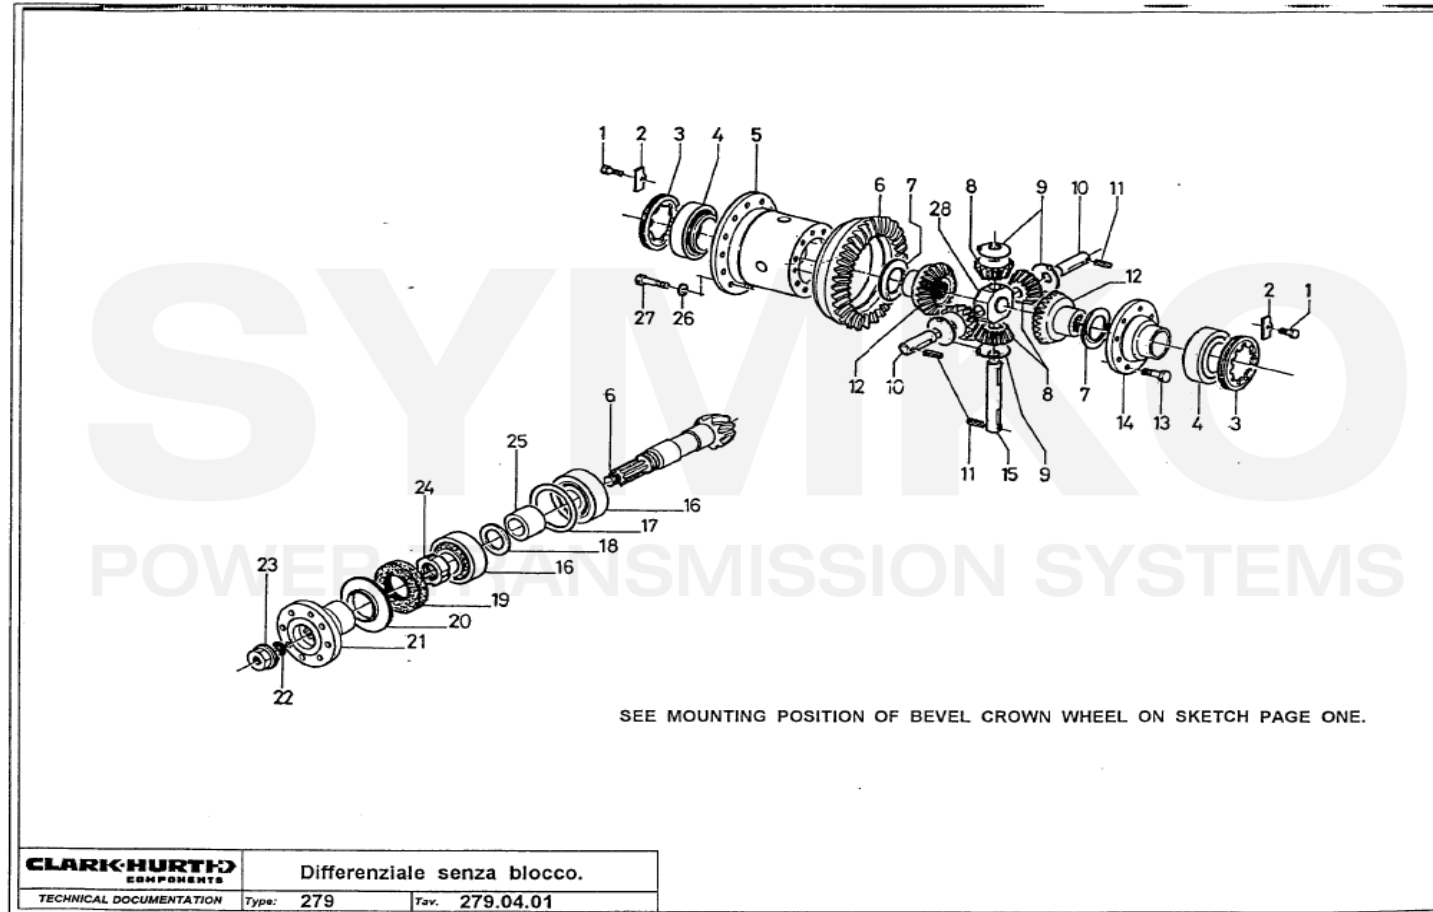

SYMKO

POWER TRANSMISSION SYSTEMS

VUES PONT DANA N° 279-302

Vue N°2

SYMKO – Parc d’activité de Tournebride – 23 Rue de la Guillauderie 44118
LA CHEVROLIERE

Tél : 02 51 70 13 13 - fax : 02 51 70 04 04

contact@symko.fr

www.symko.fr