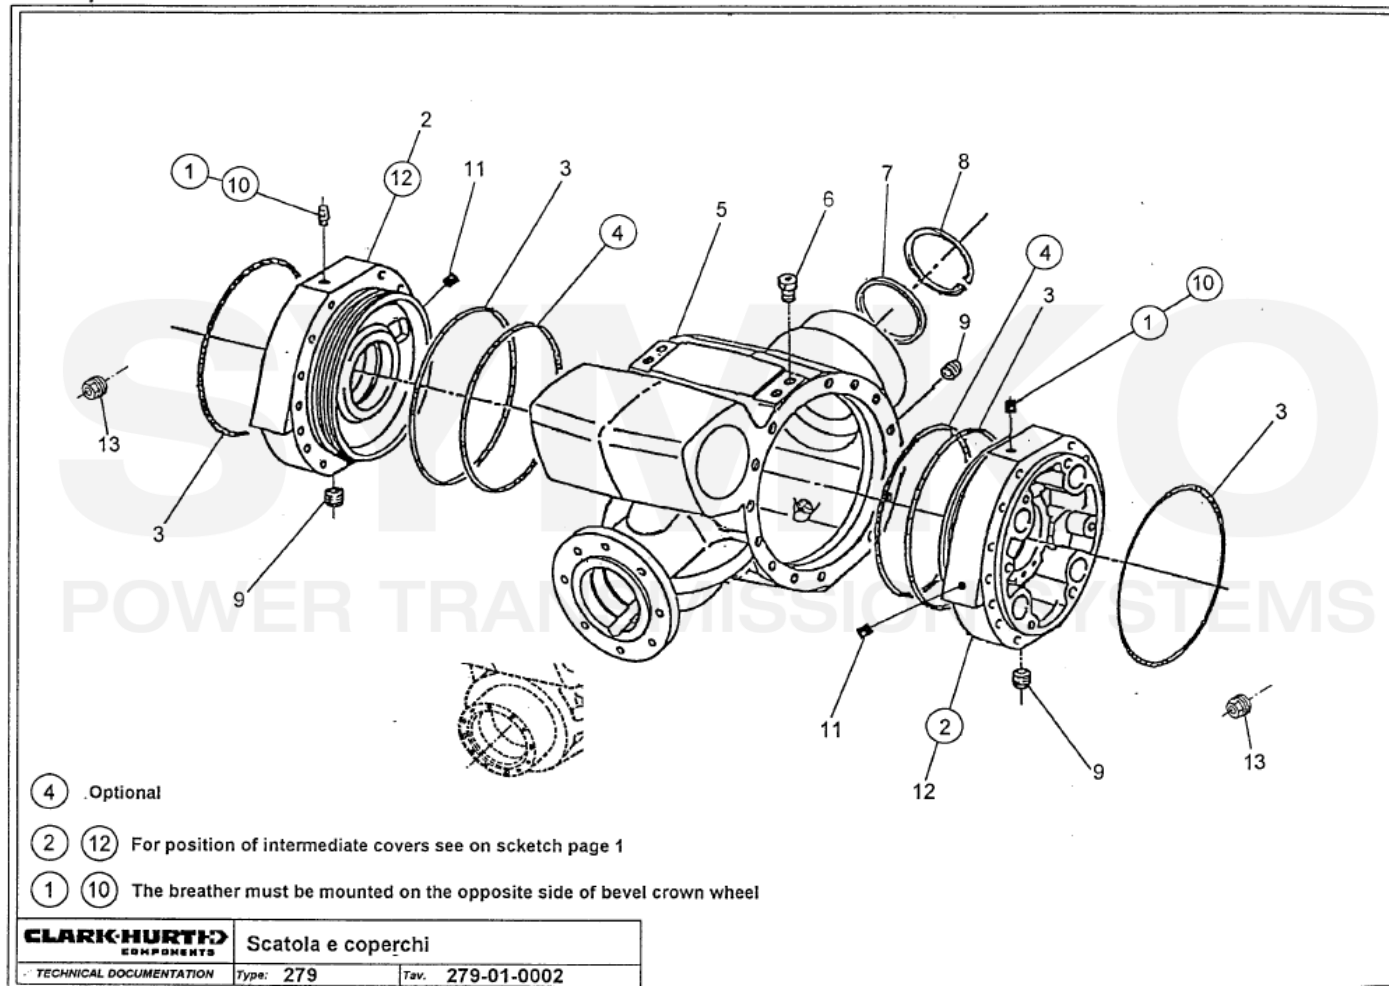

VUES PONT DANA N° 279-302

Vue N°1

SYMKO – Parc d'activité de Tournebride – 23 Rue de la Guillauderie 44118
LA CHEVROLIERE

Tél : 02 51 70 13 13 - fax : 02 51 70 04 04

contact@symko.fr

www.symko.fr

SYMKO

POWER TRANSMISSION SYSTEMS