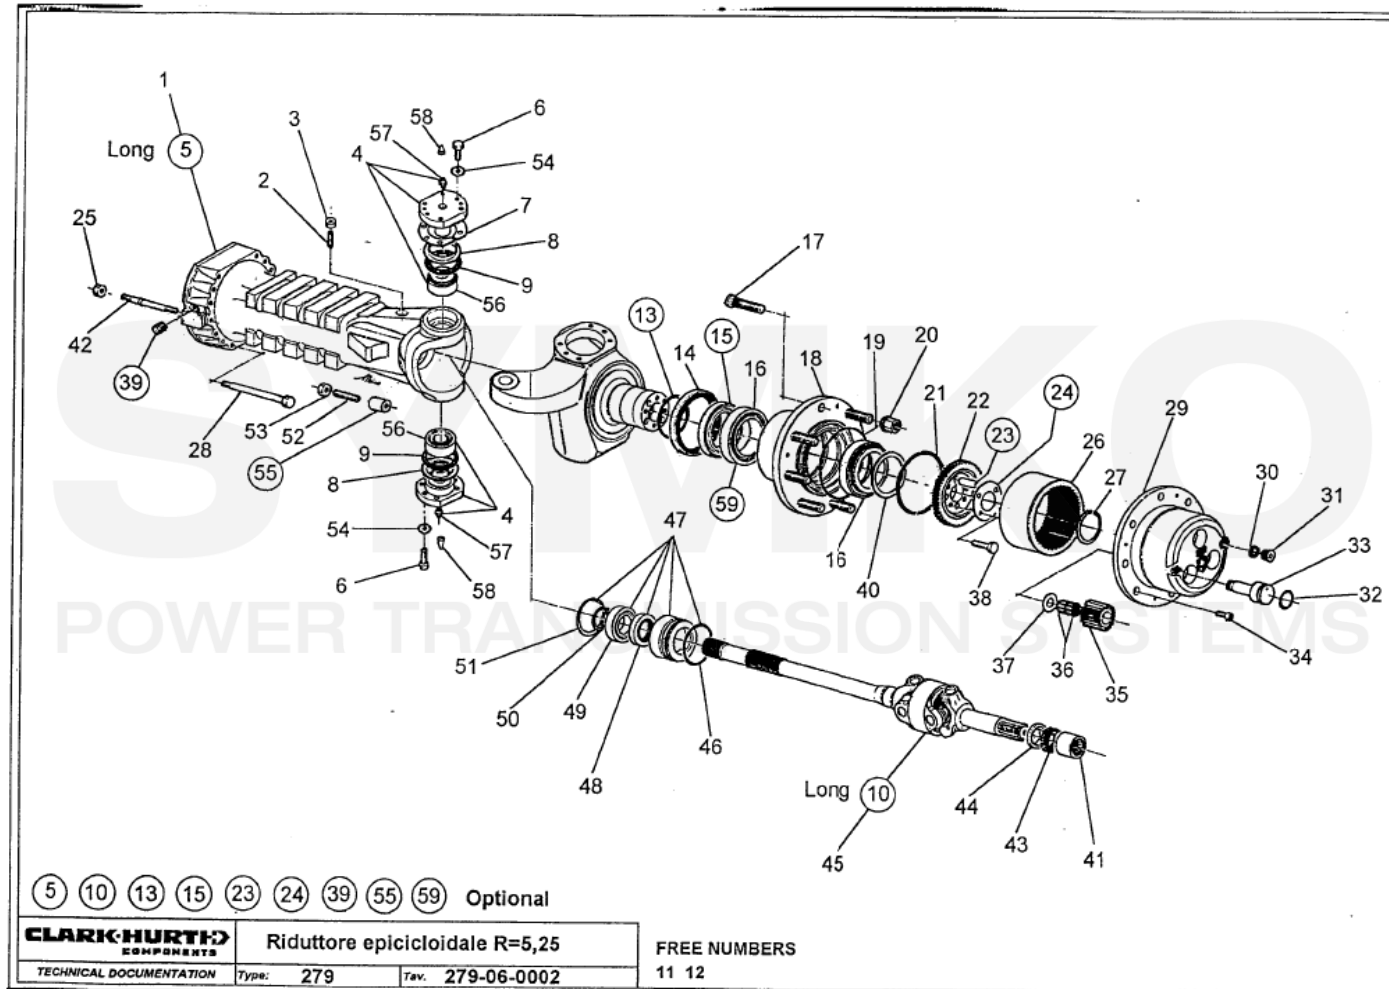

SYMKO

POWER TRANSMISSION SYSTEMS

VUES PONT DANA N° 279-302

Vue N°3

SYMKO – Parc d'activité de Tournebride – 23 Rue de la Guillauderie 44118
LA CHEVROLIERE

Tél : 02 51 70 13 13 - fax : 02 51 70 04 04

contact@symko.fr

www.symko.fr