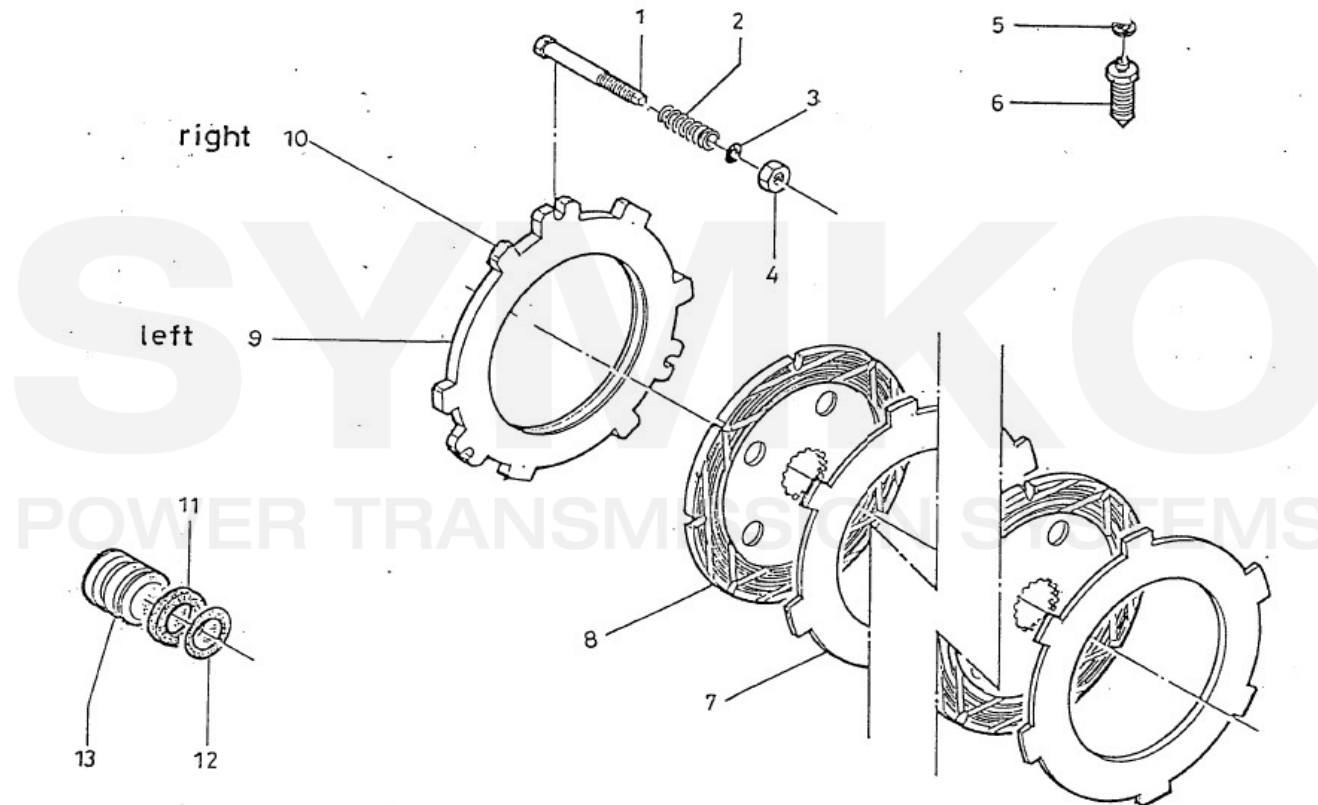

Vue N°5

SYMKO – Parc d’activité de Tournebride – 23 Rue de la Guillauderie 44118
LA CHEVROLIERE

Tél : 02 51 70 13 13 - fax : 02 51 70 04 04

contact@symko.fr

www.symko.fr

VUES PONT DANA N° 279-302

Vue N°6

SYMKO – Parc d'activité de Tournebride – 23 Rue de la Guillauderie 44118
LA CHEVROLIERE