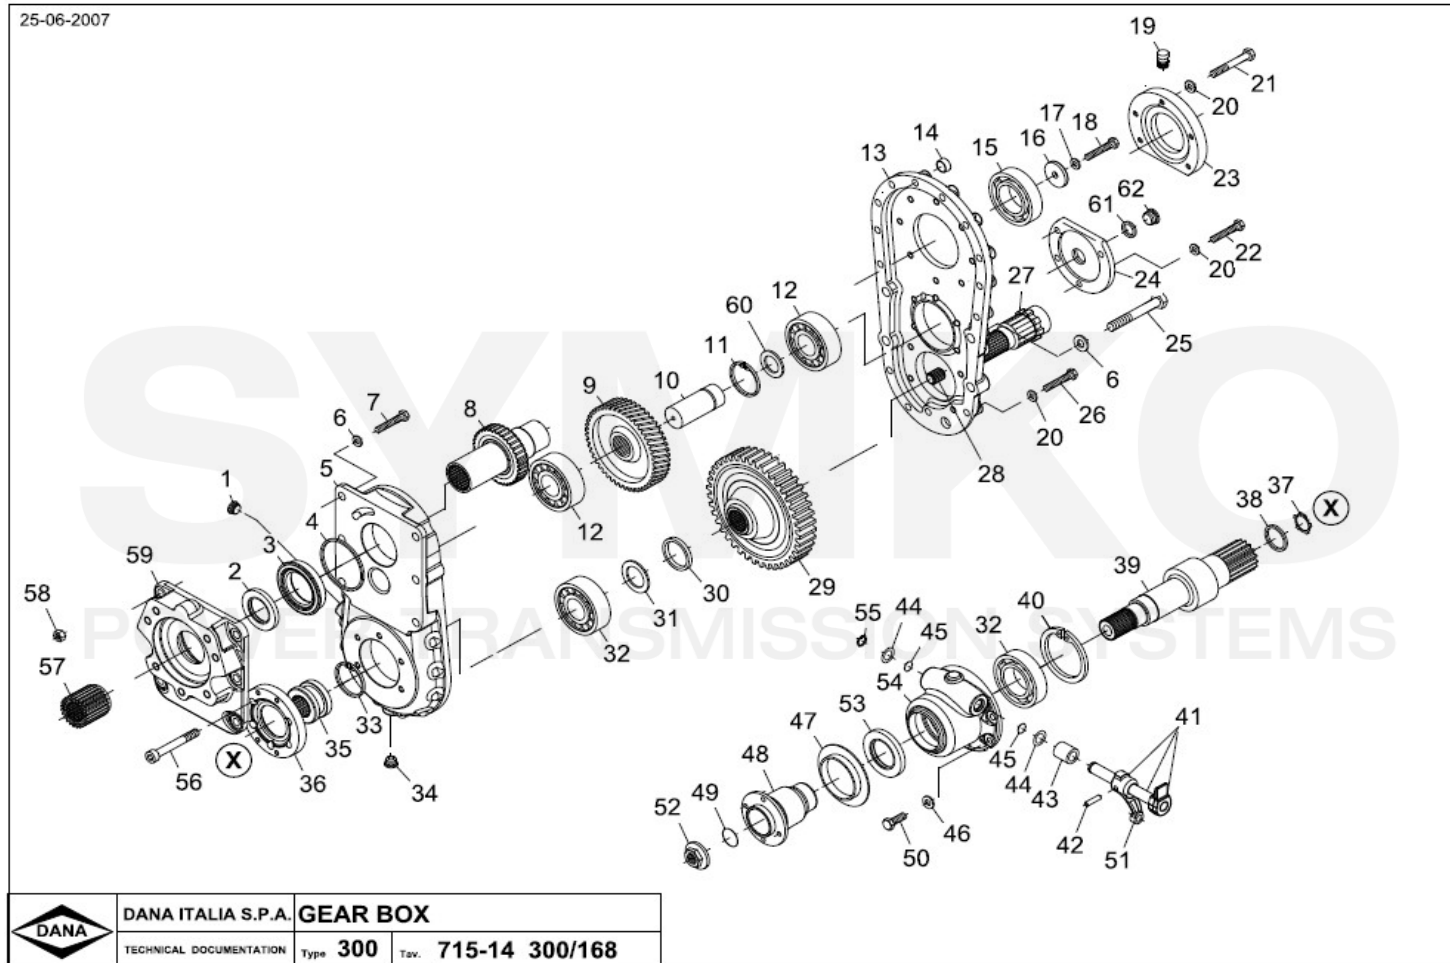

SYMKO

POWER TRANSMISSION SYSTEMS

VUES PONT DANA N° 300-201-182

Vue N°5

SYMKO – Parc d’activité de Tournebride – 23 Rue de la Guillauderie 44118
LA CHEVROLIERE

Tél : 02 51 70 13 13 - fax : 02 51 70 04 04

contact@symko.fr

www.symko.fr