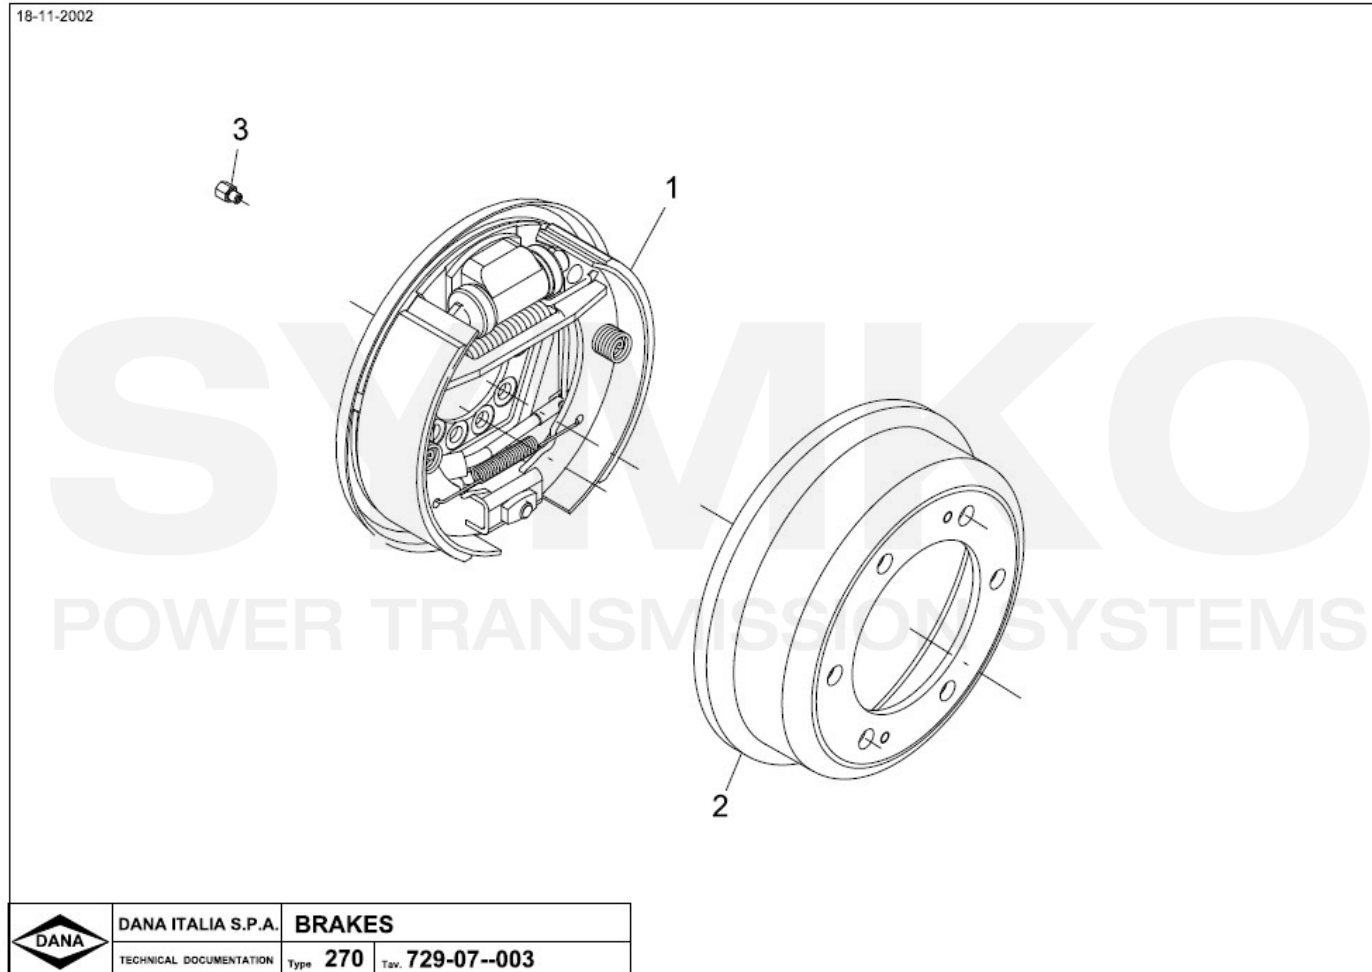

Vue N°3

SYMKO – Parc d'activité de Tournebride – 23 Rue de la Guillauderie 44118
LA CHEVROLIERE

Tél : 02 51 70 13 13 - fax : 02 51 70 04 04

contact@symko.fr

www.symko.fr

VUES PONT DANA N° 300-201-182

Vue N°4