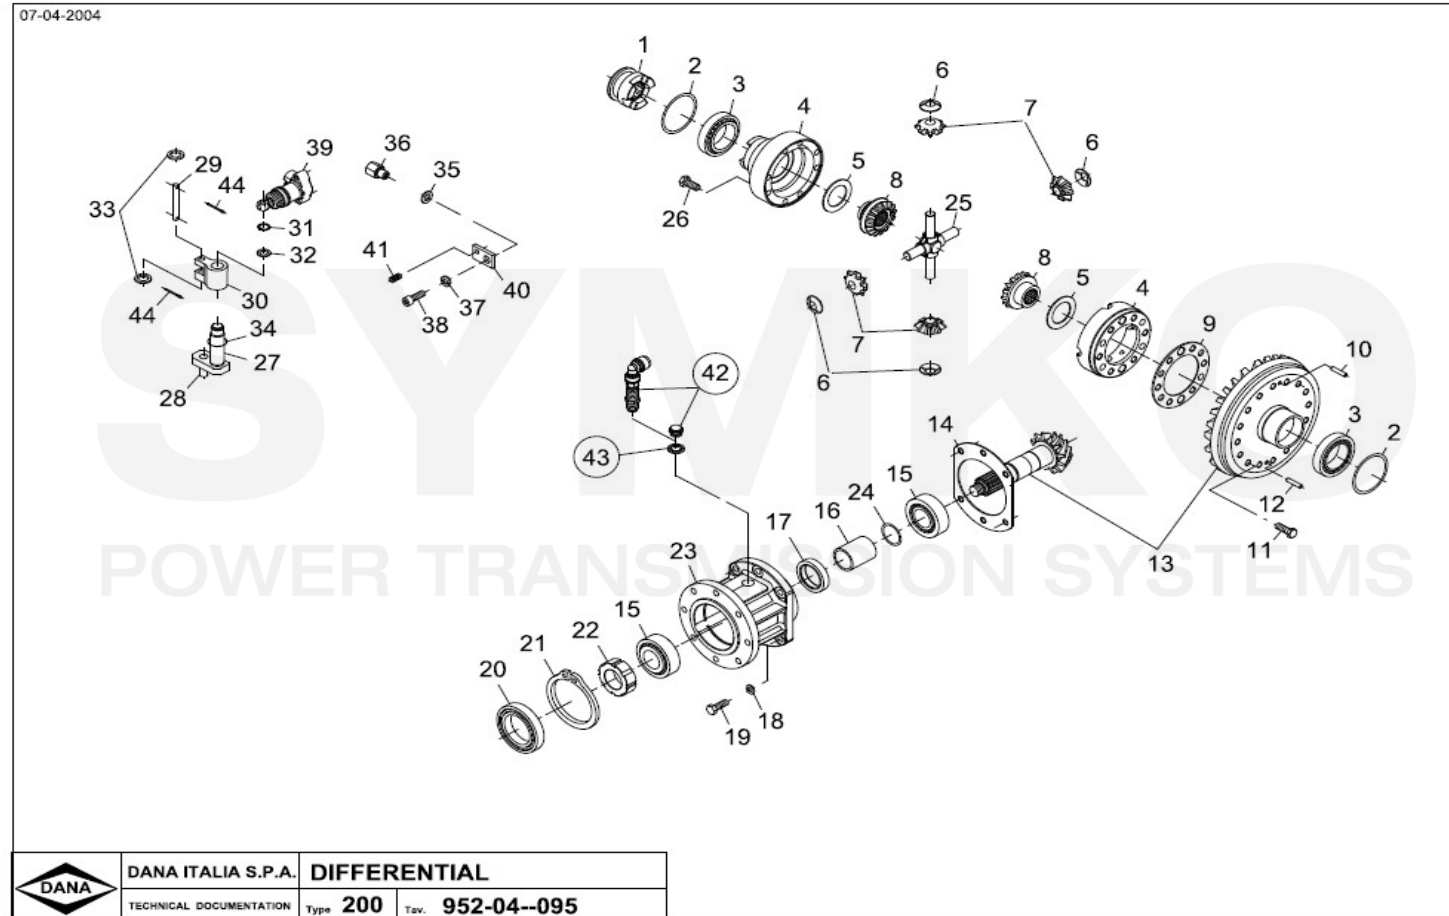

VUES PONT DANA N° 300-201-182

Vue N°2

SYMKO – Parc d'activité de Tournebride – 23 Rue de la Guillauderie 44118
LA CHEVROLIERE

Tél : 02 51 70 13 13 - fax : 02 51 70 04 04

contact@symko.fr

www.symko.fr

VUES PONT DANA N° 300-201-182