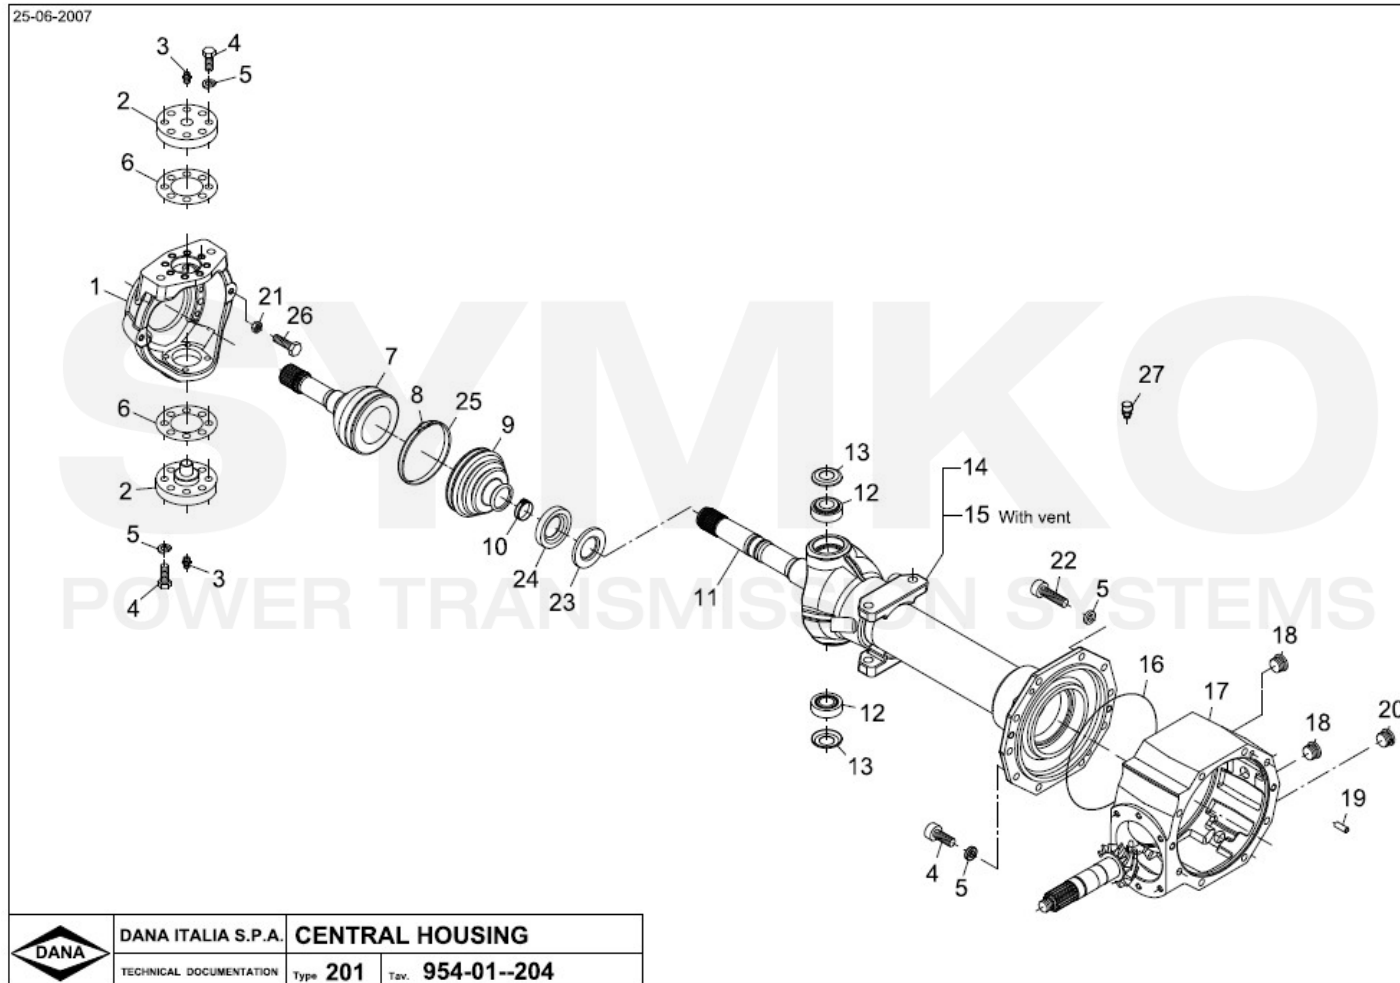

VUES PONT DANA N° 300-201-182

Vue N°1

SYMKO – Parc d’activité de Tournebride – 23 Rue de la Guillauderie 44118
LA CHEVROLIERE

Tél : 02 51 70 13 13 - fax : 02 51 70 04 04

contact@symko.fr

www.symko.fr

SYMKO

POWER TRANSMISSION SYSTEMS