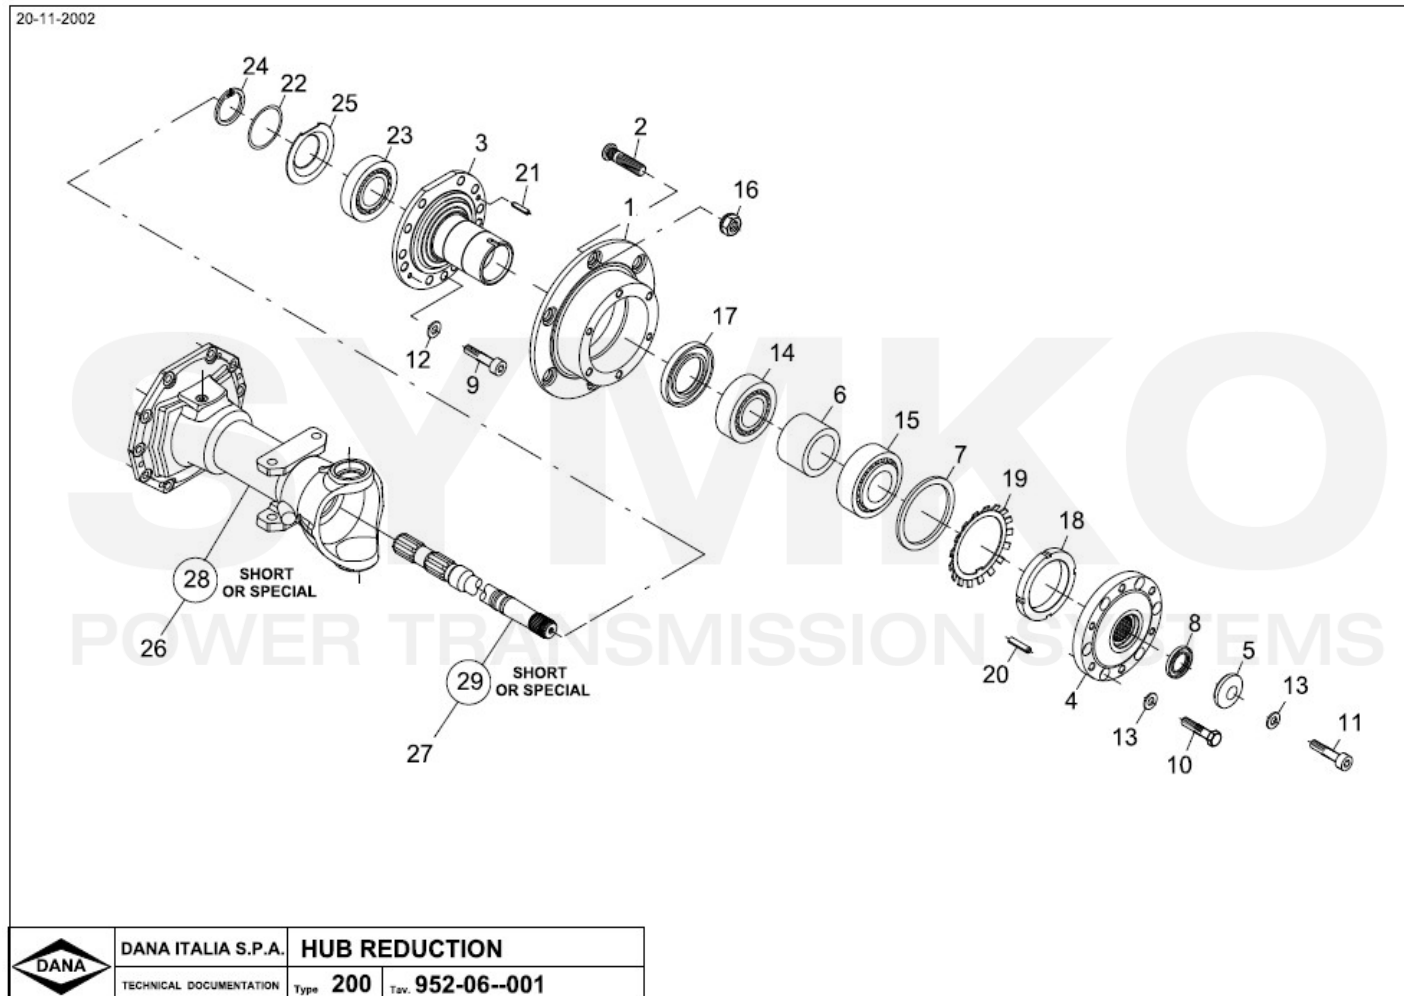

VUES PONT DANA N° 300-201-182

Vue N°3

SYMKO – Parc d'activité de Tournebride – 23 Rue de la Guillauderie 44118
LA CHEVROLIERE

Tél : 02 51 70 13 13 - fax : 02 51 70 04 04

contact@symko.fr

www.symko.fr