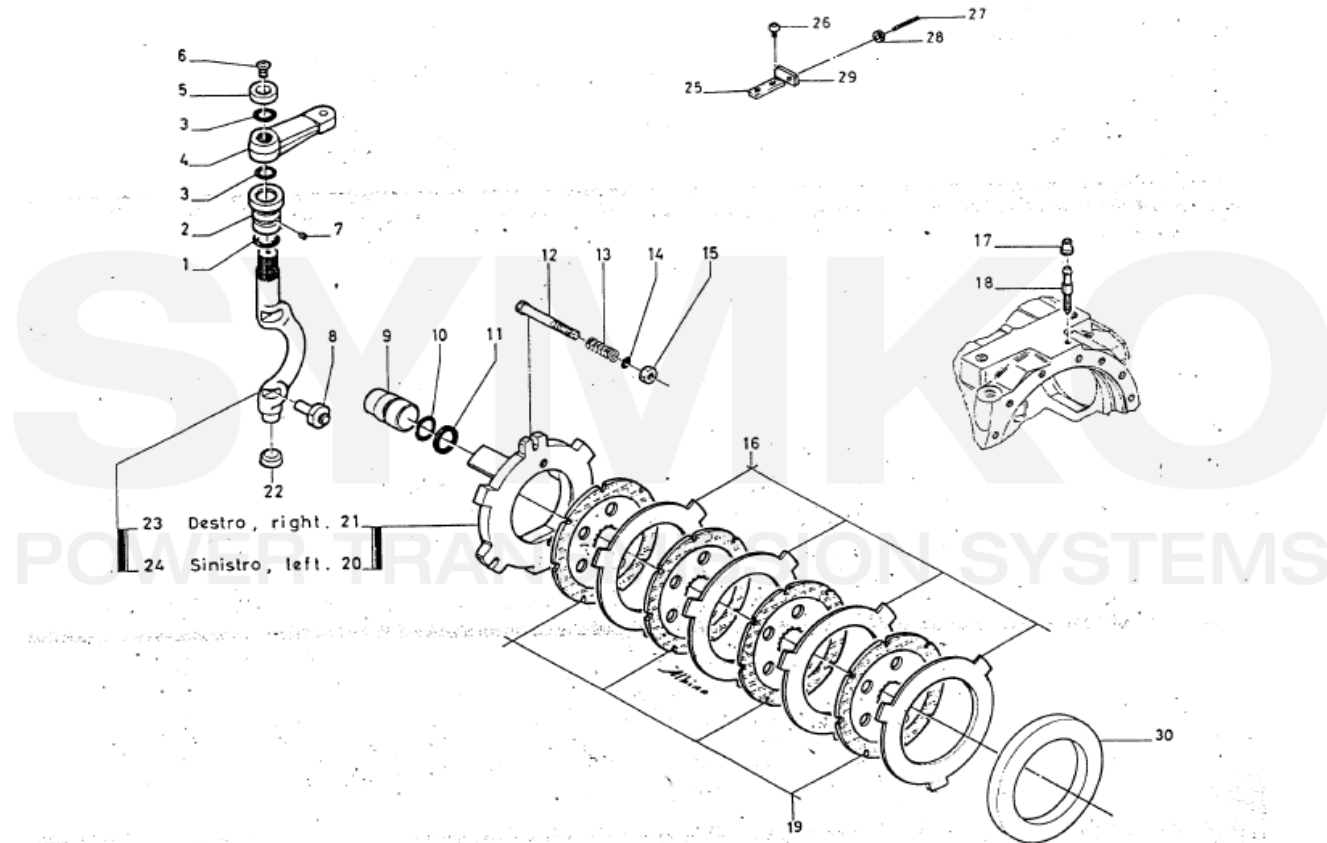

contact@symko.fr

www.symko.fr

SYMKO

POWER TRANSMISSION SYSTEMS

VUES PONT DANA N° 302-171-195

Vue N°5

SYMKO – Parc d'activité de Tournebride – 23 Rue de la Guillauderie 44118
LA CHEVROLIERE

Tél : 02 51 70 13 13 - fax : 02 51 70 04 04