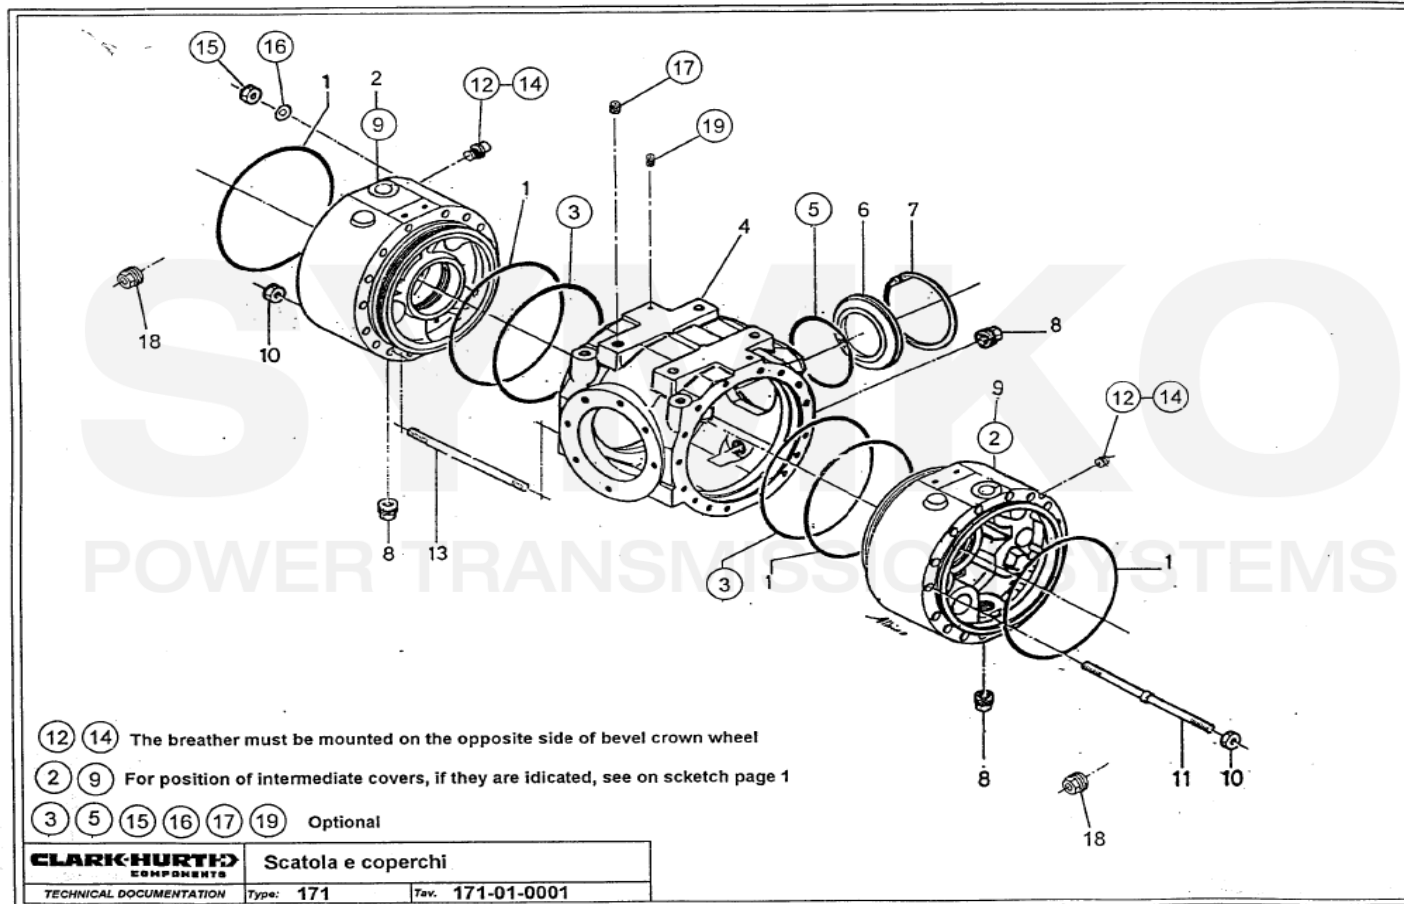

www.symko.fr

SYMKO

POWER TRANSMISSION SYSTEMS

VUES PONT DANA N° 302-171-195

Vue N°2

SYMKO – Parc d’activité de Tournebride – 23 Rue de la Guillauderie 44118
LA CHEVROLIERE

Tél : 02 51 70 13 13 - fax : 02 51 70 04 04