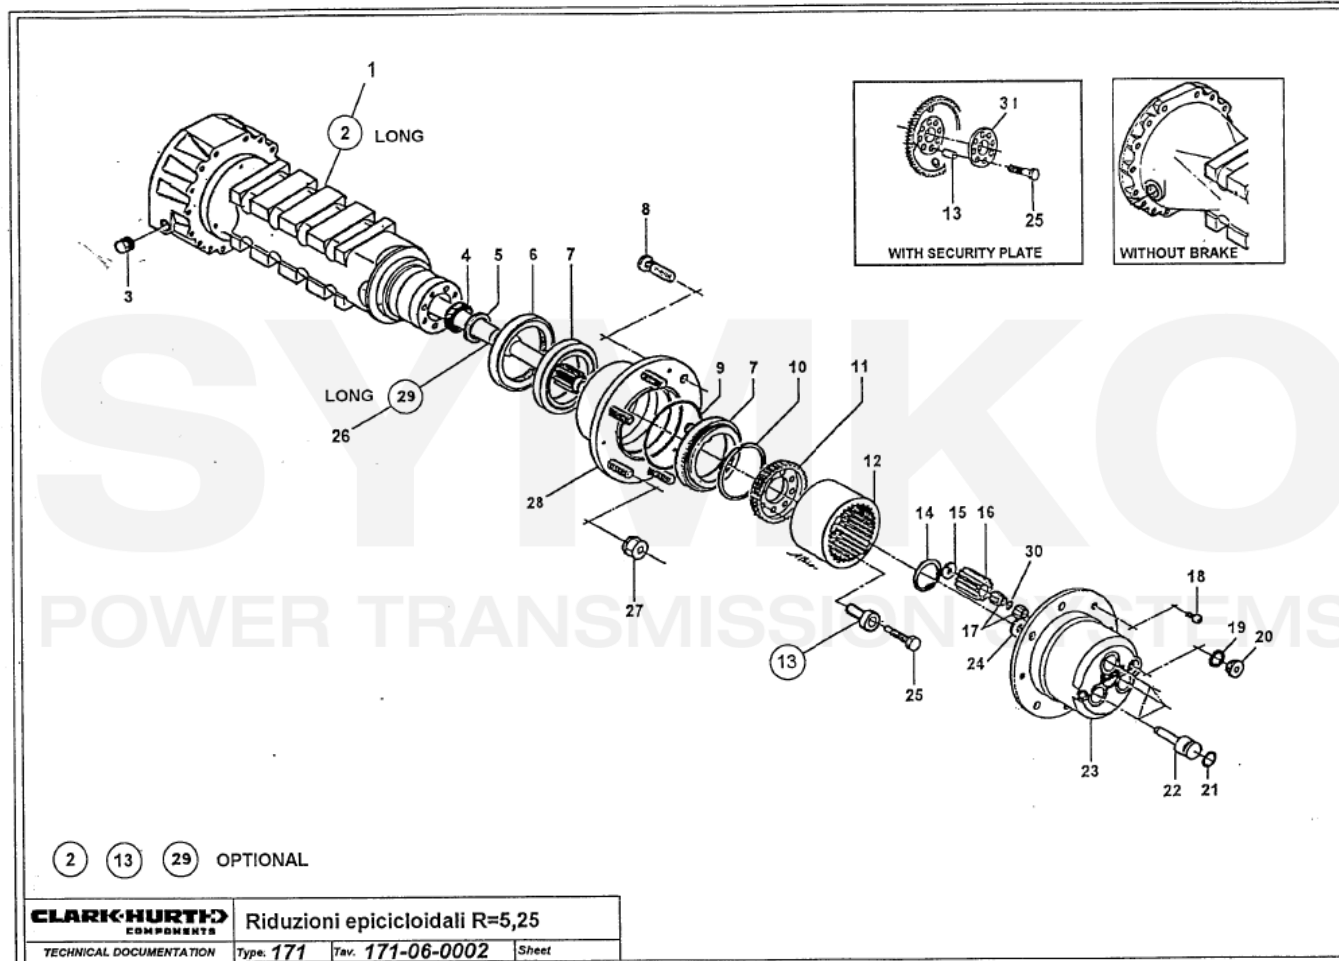

contact@symko.fr

www.symko.fr

SYMKO

POWER TRANSMISSION SYSTEMS

VUES PONT DANA N° 302-171-195

Vue N°4

SYMKO – Parc d'activité de Tournebride – 23 Rue de la Guillauderie 44118
LA CHEVROLIERE

Tél : 02 51 70 13 13 - fax : 02 51 70 04 04