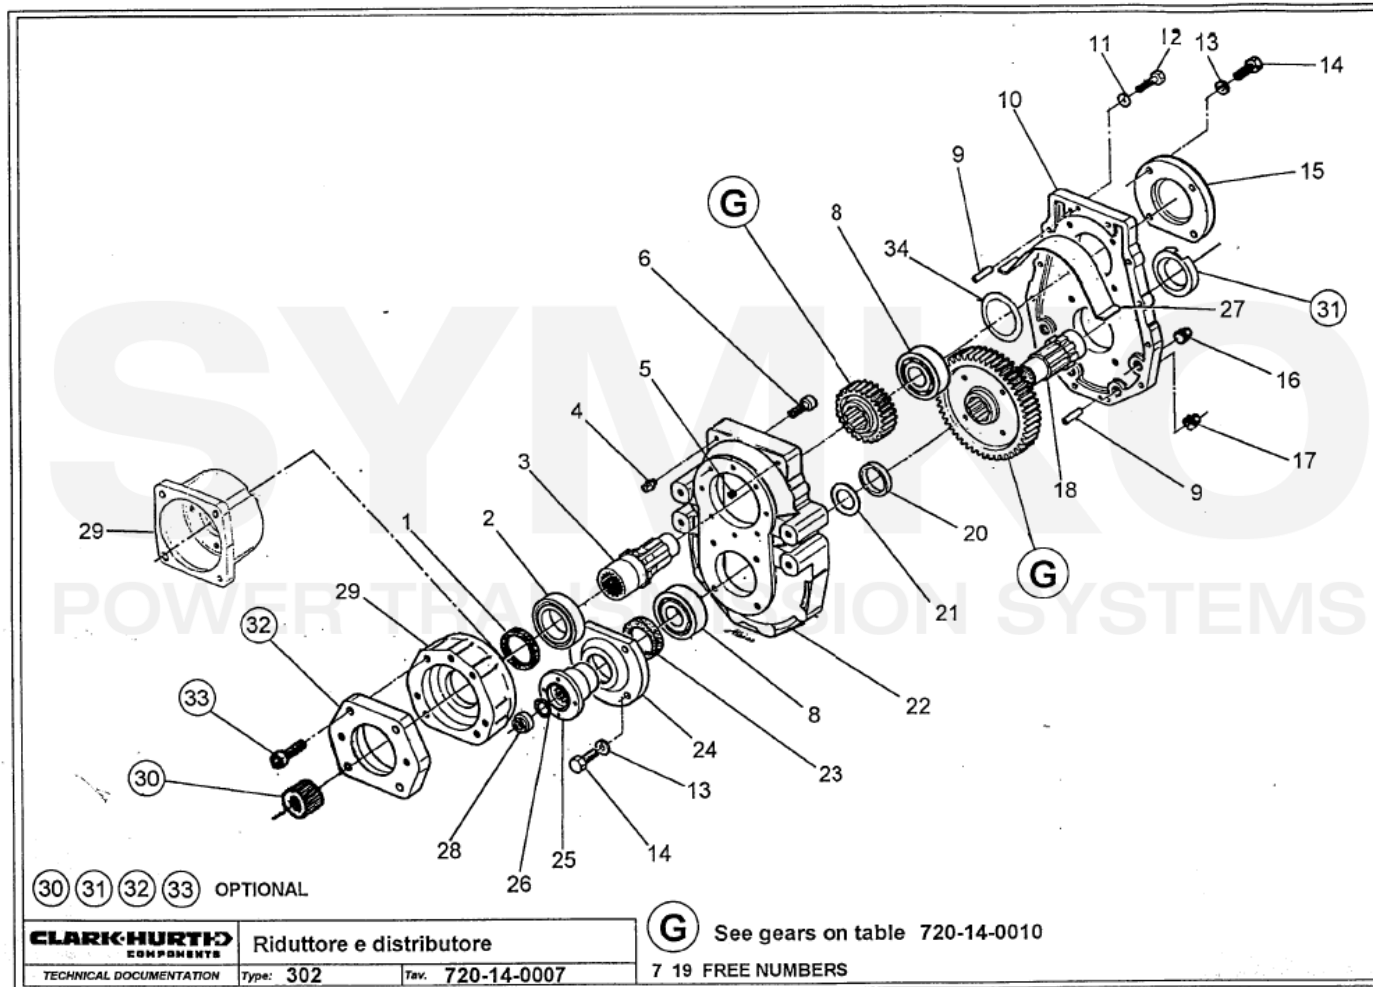

SYMKO

POWER TRANSMISSION SYSTEMS

VUES PONT DANA N° 302-171-195

Vue N°1

SYMKO – Parc d'activité de Tournebride – 23 Rue de la Guillauderie 44118
LA CHEVROLIERE

Tél : 02 51 70 13 13 - fax : 02 51 70 04 04

contact@symko.fr

www.symko.fr