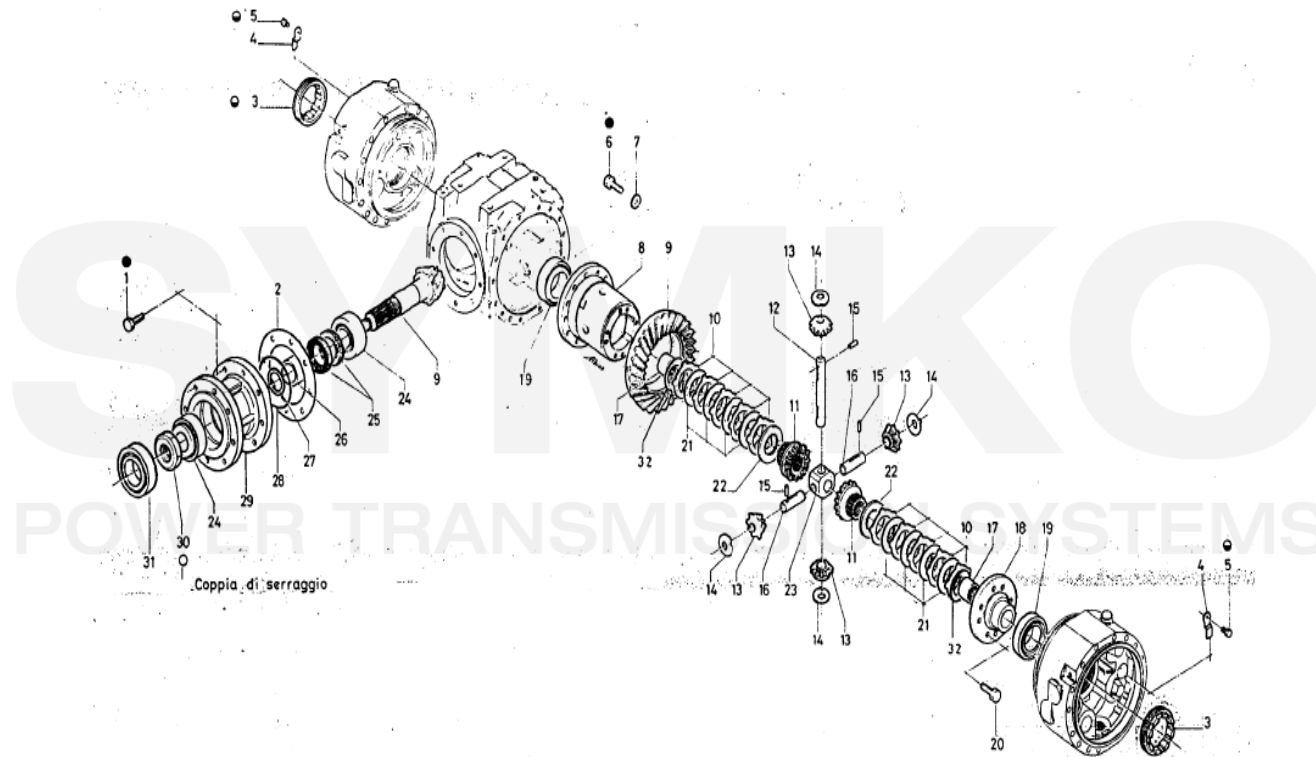

contact@symko.fr

www.symko.fr

SYMKO

POWER TRANSMISSION SYSTEMS

VUES PONT DANA N° 302-171-195

Vue N°3

SYMKO – Parc d'activité de Tournebride – 23 Rue de la Guillauderie 44118
LA CHEVROLIERE

Tél : 02 51 70 13 13 - fax : 02 51 70 04 04