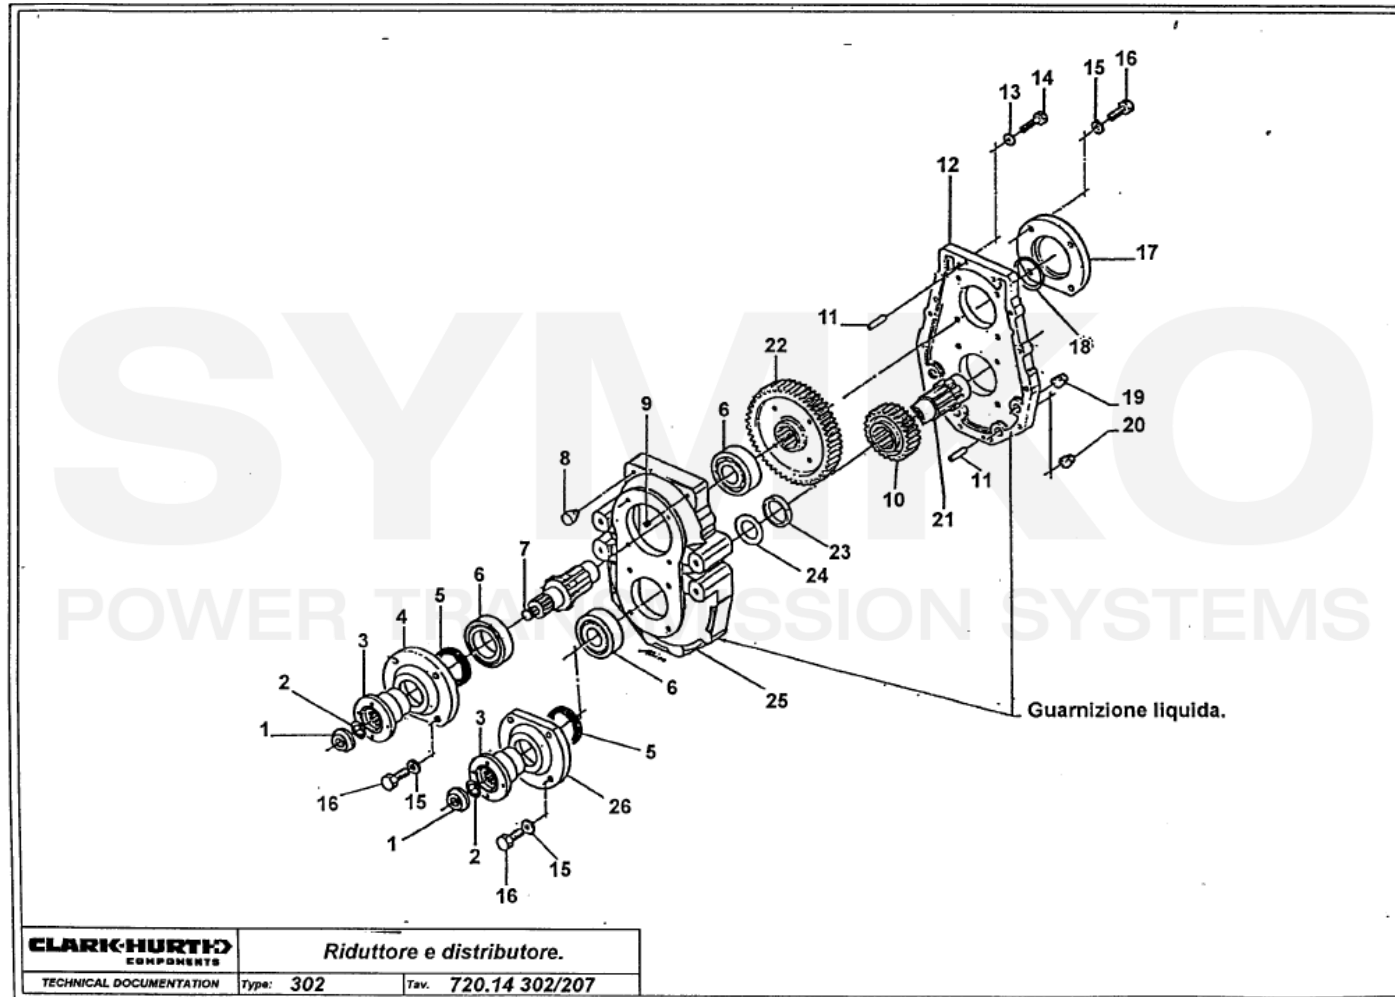

SYMKO

POWER TRANSMISSION SYSTEMS

VUES PONT DANA N° 302-279-207

Vue N°1

SYMKO – Parc d'activité de Tournebride – 23 Rue de la Guillauderie 44118
LA CHEVROLIERE

Tél : 02 51 70 13 13 - fax : 02 51 70 04 04

contact@symko.fr