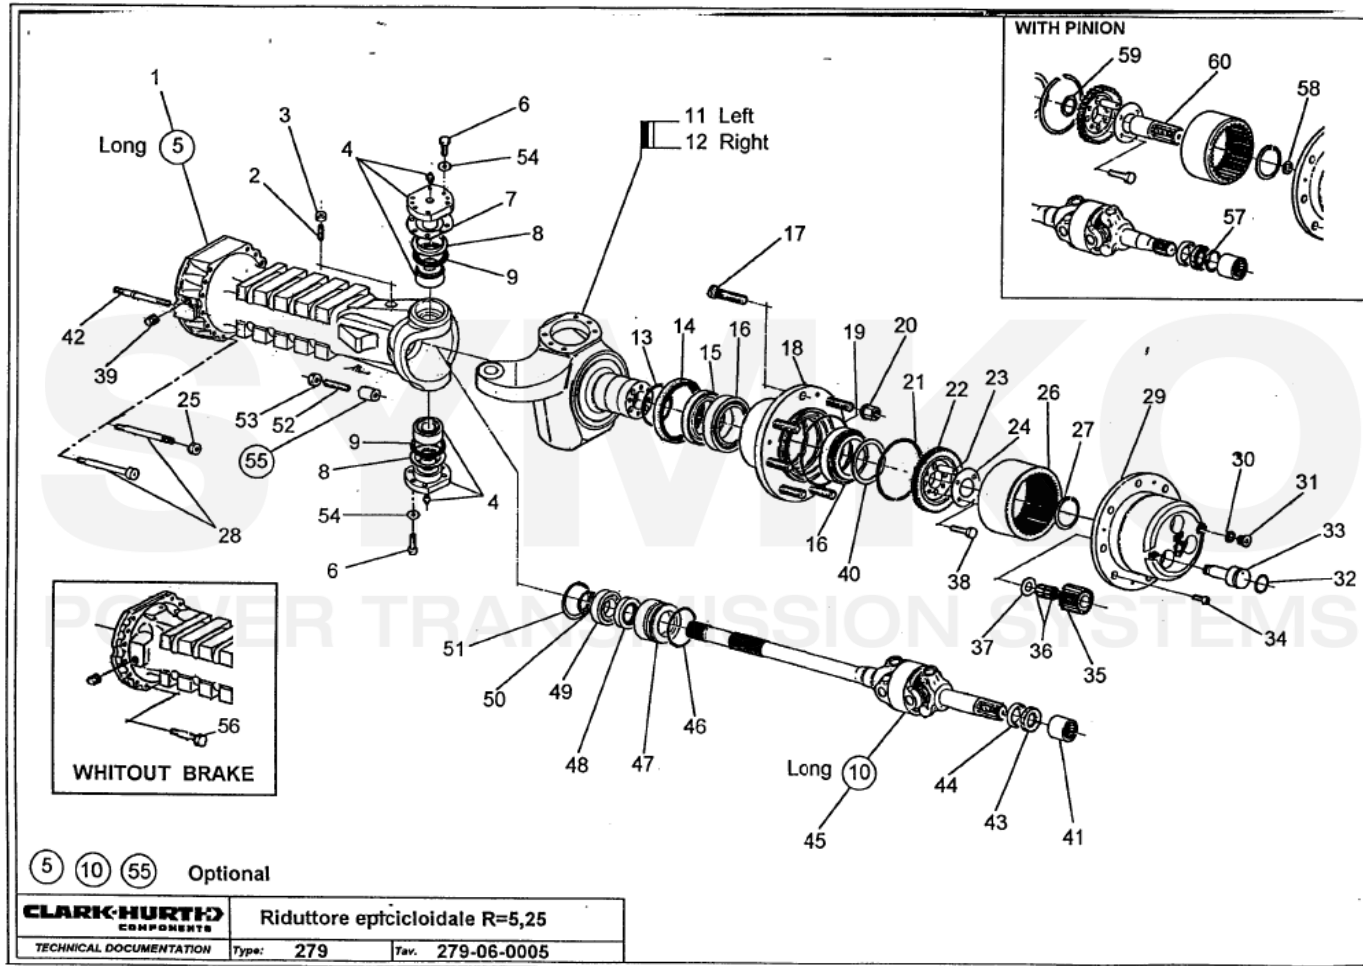

contact@symko.fr

www.symko.fr

SYMKO

POWER TRANSMISSION SYSTEMS

VUES PONT DANA N° 302-279-207

Vue N°4

SYMKO – Parc d'activité de Tournebride – 23 Rue de la Guillauderie 44118
LA CHEVROLIERE

Tél : 02 51 70 13 13 - fax : 02 51 70 04 04