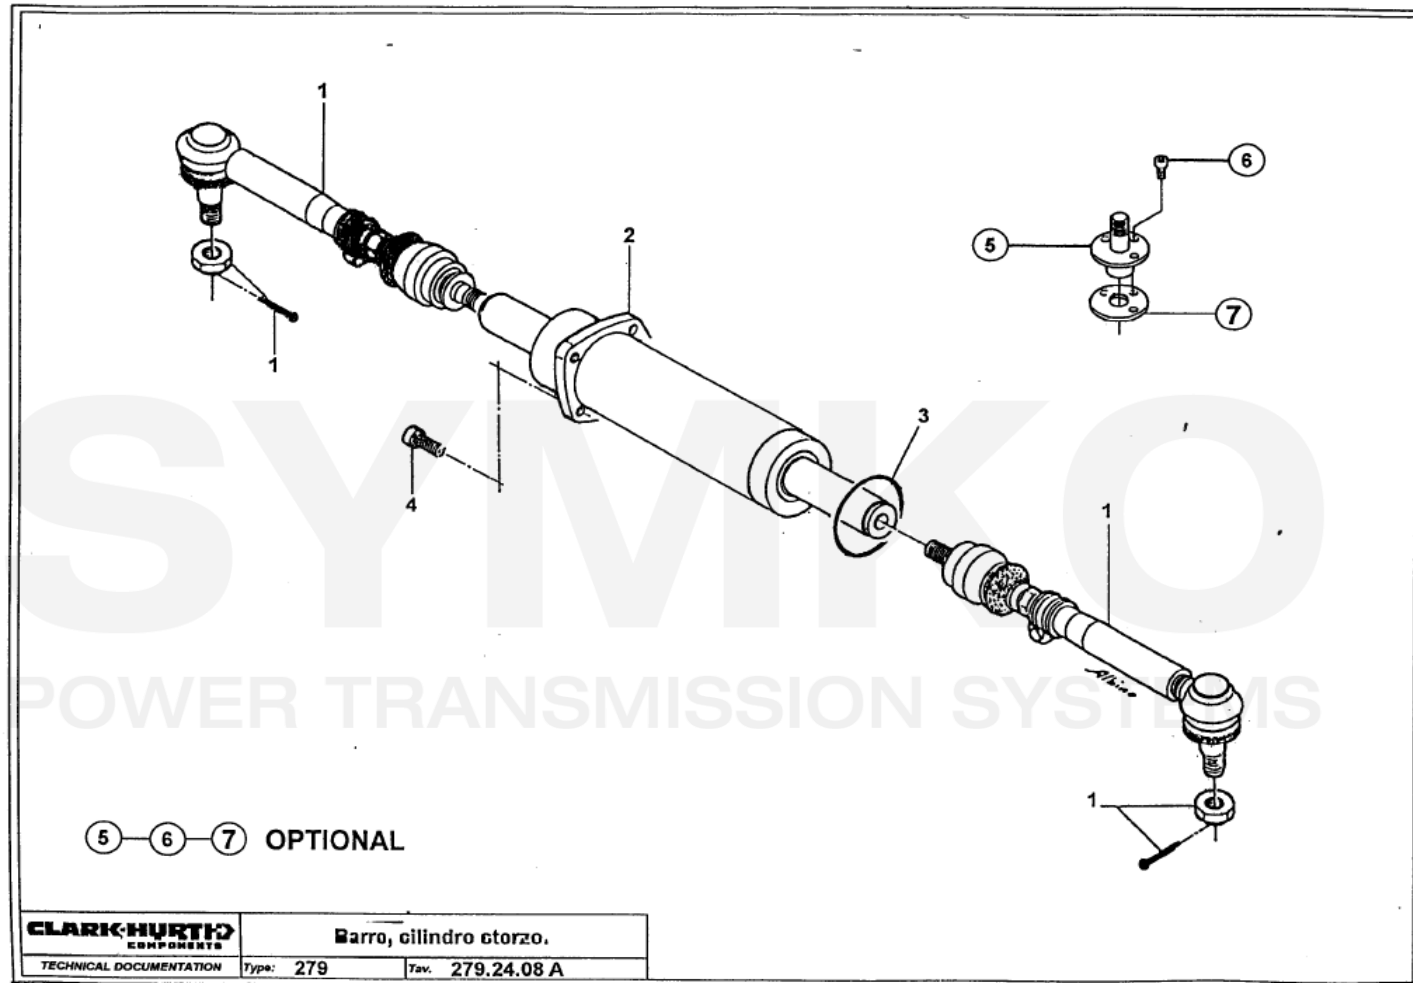

contact@symko.fr

www.symko.fr

SYMKO

POWER TRANSMISSION SYSTEMS

VUES PONT DANA N° 302-279-207

Vue N°6

SYMKO – Parc d'activité de Tournebride – 23 Rue de la Guillauderie 44118
LA CHEVROLIERE

Tél : 02 51 70 13 13 - fax : 02 51 70 04 04