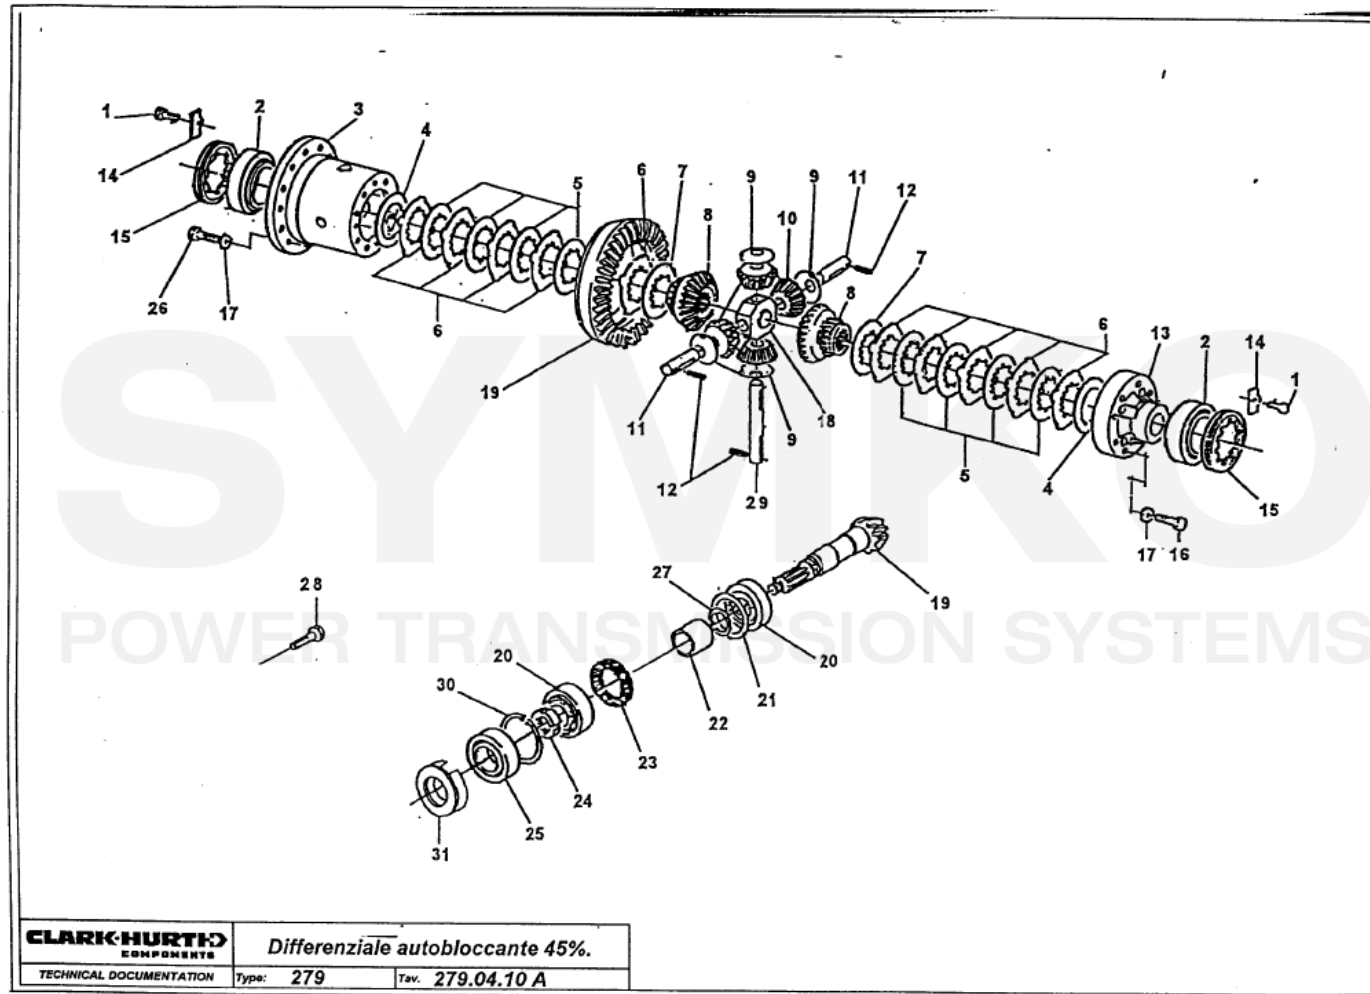

contact@symko.fr

www.symko.fr

SYMKO

POWER TRANSMISSION SYSTEMS

VUES PONT DANA N° 302-279-207

Vue N°3

SYMKO – Parc d'activité de Tournebride – 23 Rue de la Guillauderie 44118
LA CHEVROLIERE

Tél : 02 51 70 13 13 - fax : 02 51 70 04 04