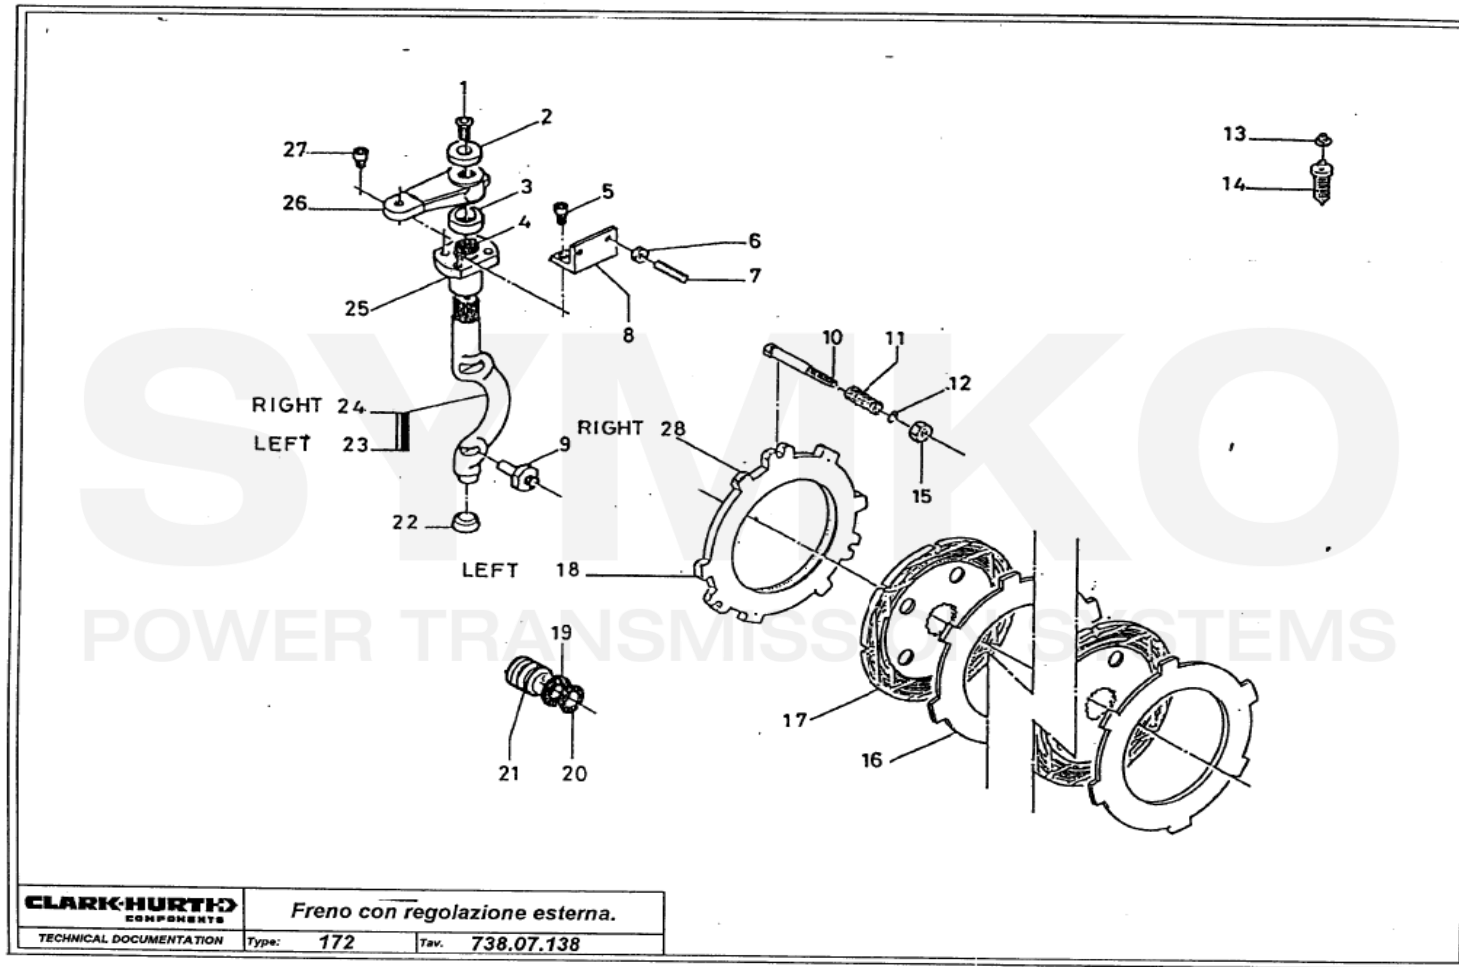

contact@symko.fr

www.symko.fr

SYMKO

POWER TRANSMISSION SYSTEMS

VUES PONT DANA N° 302-279-207

Vue N°5

SYMKO – Parc d'activité de Tournebride – 23 Rue de la Guillauderie 44118
LA CHEVROLIERE

Tél : 02 51 70 13 13 - fax : 02 51 70 04 04