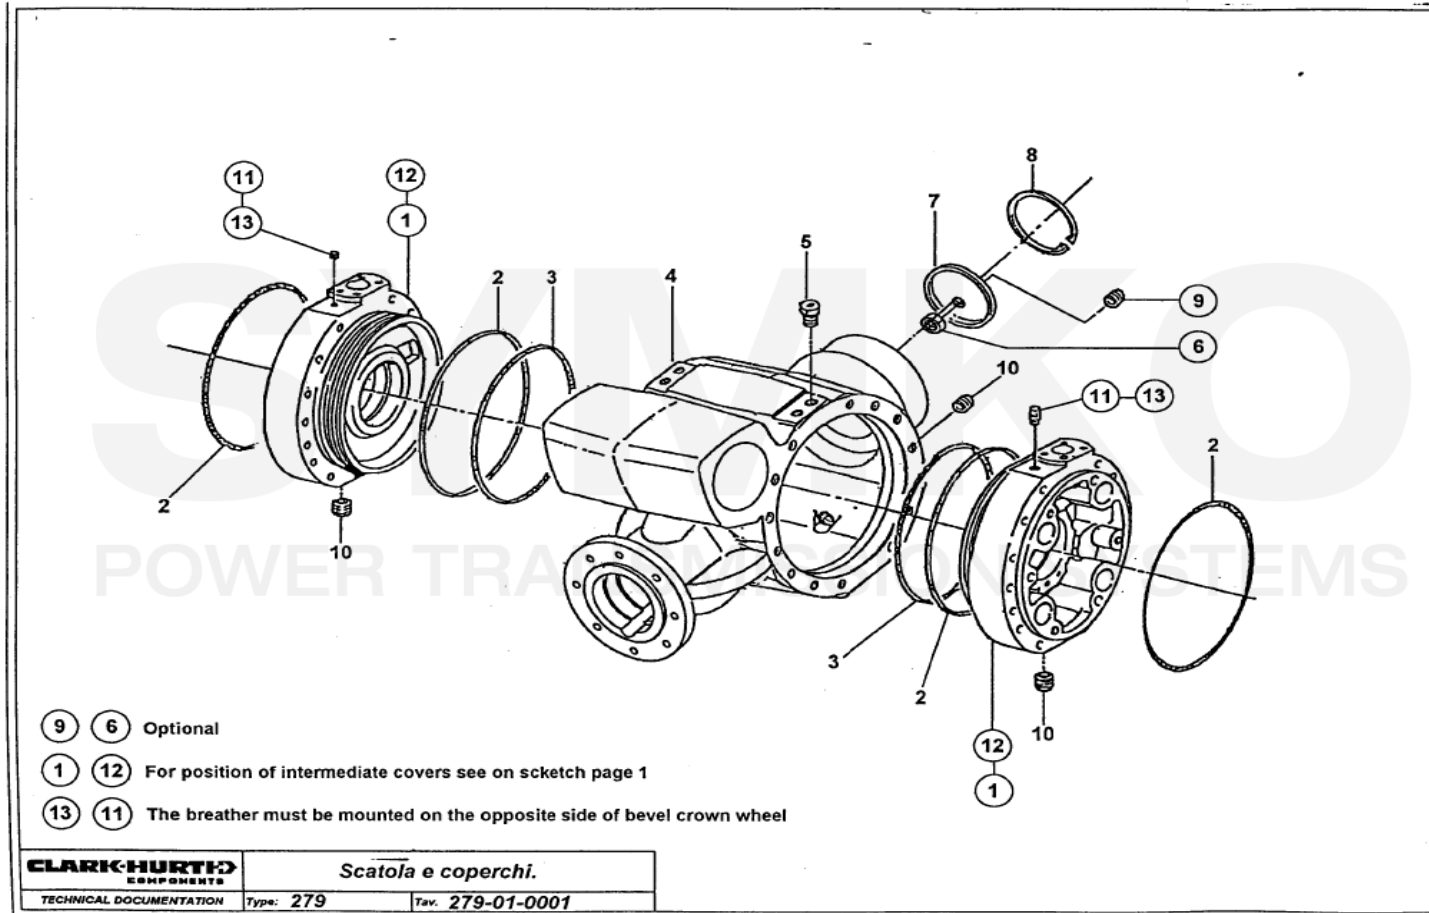

SYMKO

POWER TRANSMISSION SYSTEMS

VUES PONT DANA N° 302-279-207

Vue N°2

SYMKO – Parc d’activité de Tournebride – 23 Rue de la Guillauderie 44118
LA CHEVROLIERE

Tél : 02 51 70 13 13 - fax : 02 51 70 04 04

contact@symko.fr

www.symko.fr